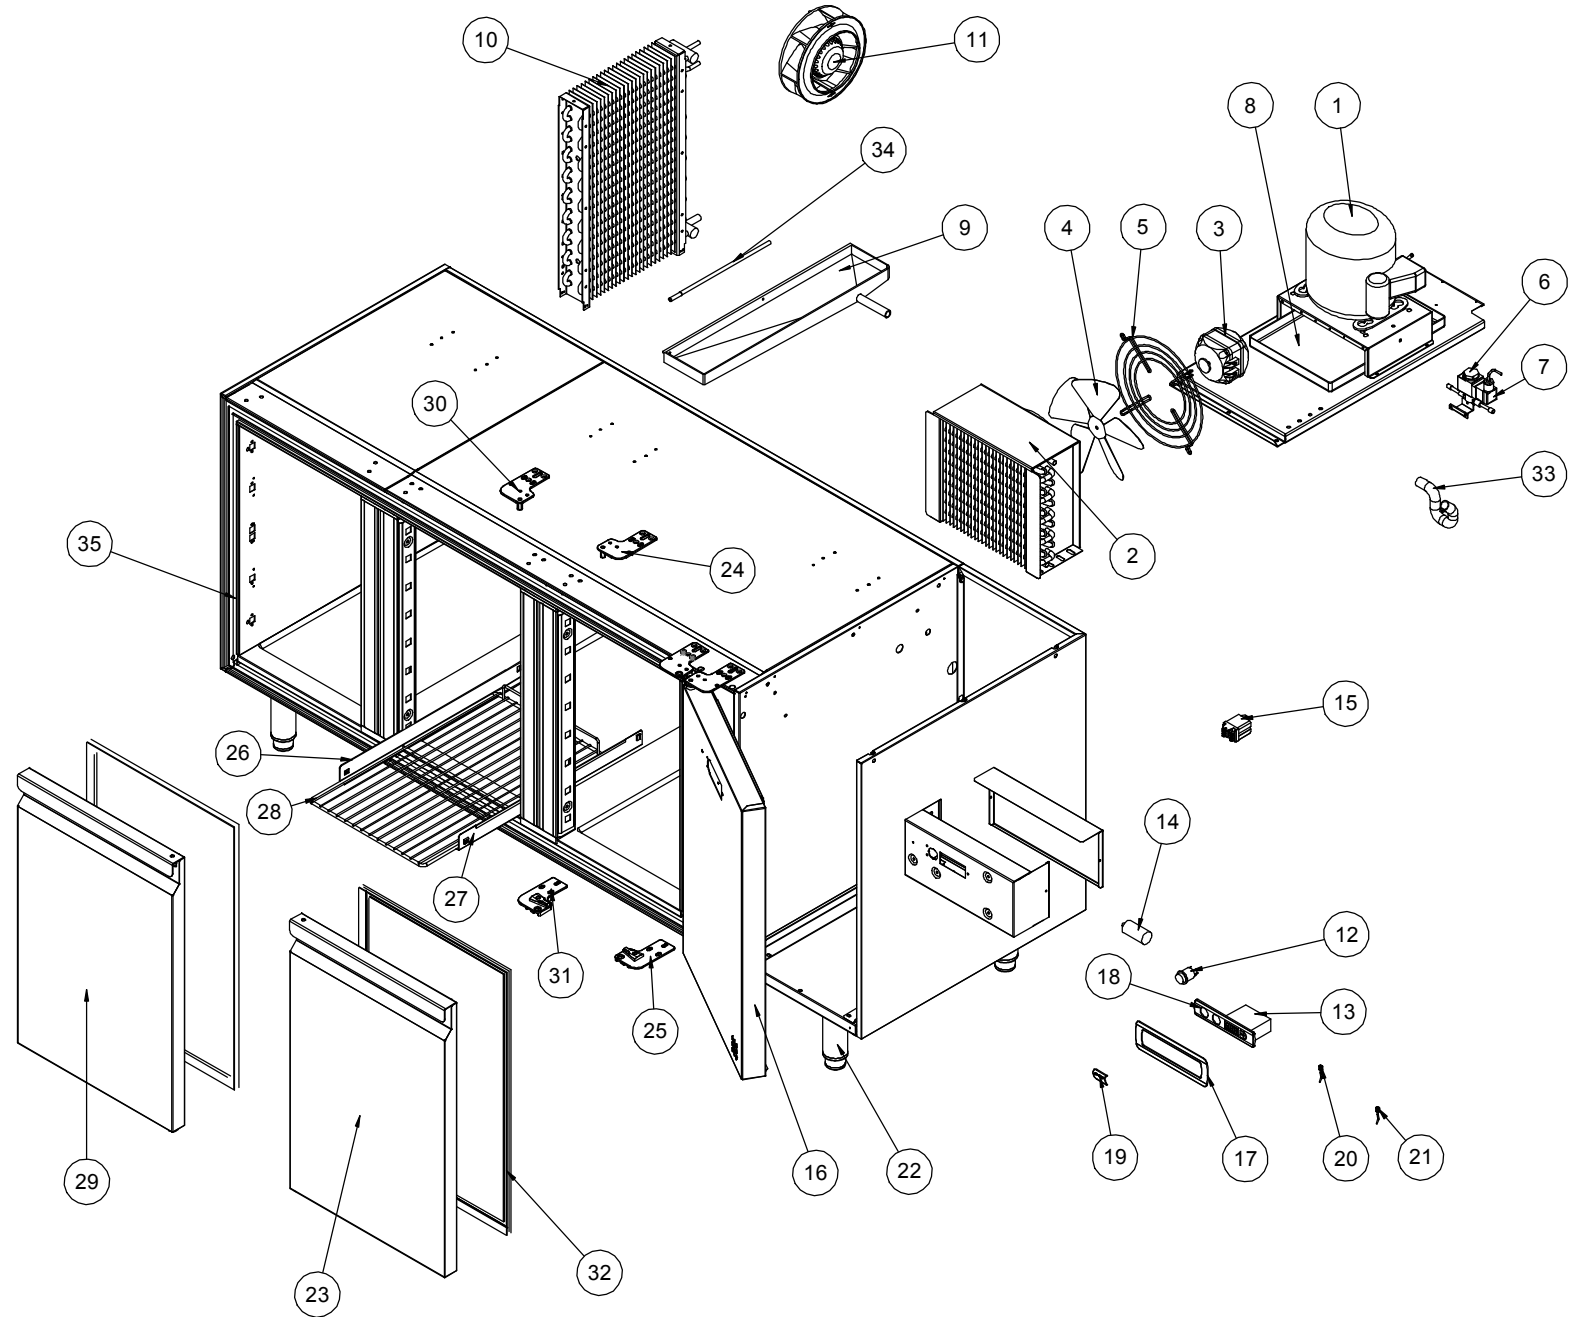

MODEL: TRPZ2020

NR	COD	ITALIANO	ENGLISH	FRANCAIS	DEUTSCHE
1	28931	COMPRESSORE ACC ML60TB 220-240V 50 Hz	Compressor	Compresseur	Kompressor
2	29263	"CONDENSATORE 10T 240A 3R P3.6 TUBI 3/8""	Condenser	Condenseur	Kondensator
3	28674	MOTOV.230V 50/60HZ 16W M4Q045-CF01-A4 CA	Ventilator	Moteur	Ventilator
4	18640	VENTOLA VA D.230-28 A 73811-2-3634	Fan	Hélice	Ventil
5	18644	GRIGLIA D.230 50970-2-4039 ZIEL	Fan protection grid	Grille de protection	Schutzgitter
6	32347	VALV.SOLENOIDE 1/4 220V 50Hz (1028/2SE)	Solenoid valve	Valve solenoide	Solenoidventil
7	32348	BOBINA HM2 220/239 A.C.50/60Hz(9100/RA6)	Coil solenoid valve	Bobine valve solenoide	Solenoidventilspule
8	29036	BACINELLA EVAPORACONDENSA TAR	Drip tray	Egouttoir	Kondenswasser-Behälter
9	30085	BACINELLA RACCOGLICONDENSA DX TAR PA VEN	Drip tray	Bac	kondens-Wasserbehälter
10	19619	EVAPORAT.1-2-3-4P VENT. T.REF.PAST.	EVAPORATOR	évaporateur	Verdampfer
11	30631	MOTOVENT. R2E190-AO26-66 230V 58W	Ventilator	Moteur	Ventilator
12	29583	INTER.A PULSANTE BIP.VERDE SP6018C1E0000	General switch	Interrupteur générales	Haupt-Schalter
13	31384	TELET.PJ32C00000 230/50 PLACCA NERA	Telethermostat	Teletermostat	Telethermostat
14	544	CONDENSATORE 2 uF	Condenser4	Condenseur	Kondensator
15	26510	RELE' DI POTENZA FINDER 62.82 230V	Relays	Relais	Relais
16	32998	CRUSCOTTO DX TAR 2005 MOT. ILSA	Front panel	Panneau frontal	Front Blende Schrank
18	32957	MASCHERINA TAR 2005 ILSA	Front cover black	Couvre tableau	Abdeckung schwarz
20	29657	SONDA TEMPERATURA NTC 3 MT IP65	Temperature probe	Sonde de température	Temperaturfühler
21	20286	SONDA TEMP. NTC 1,5mt IP65	Temperature probe	Sonde de température	Temperaturfühler
22	31426	"PIEDINO REG. 1""1/4 H=140/190 C/PIASTRA"	Foot assembly	"Ens. pied 1""1/4"	"Set Stellfuß 1""1/4 H=140/190 TAR"
24	32888	CERNIERA SUPERIORE SX TAR HIGH	Upper hinge	Charnière superieure	Oberes Scharnier links
25	32080	CERNIERA INF. SX TAR ECONOMICI	Lower left hinge assembly	Ensemble charniere inf.gouche	Set unteres Scharnier links
26	29845	GUIDA SX PIZZERIA 800 L=583	Left runner	Glissière gauche	Linke Führung
27	29844	GUIDA DX PIZZERIA 800 L=583	Right runner	Glissière droite	Rechte Führung
29	32890	PORTA SX TAR PA 2005	Door foam assembly	Ensemble porte	Verschäumtes Türset
32	19098	Guarnizione	Gasket	Joint	Dichtung
33	28710	Tubo scarico	Drain pipe	Tube déchargement eau	Ablaufrohr
34	27591	RESISTENZA SCARICO L=3000 220V 31W (TAR-	Drain heating element	Resistance de degivrage.	Abfluss-Heizstab