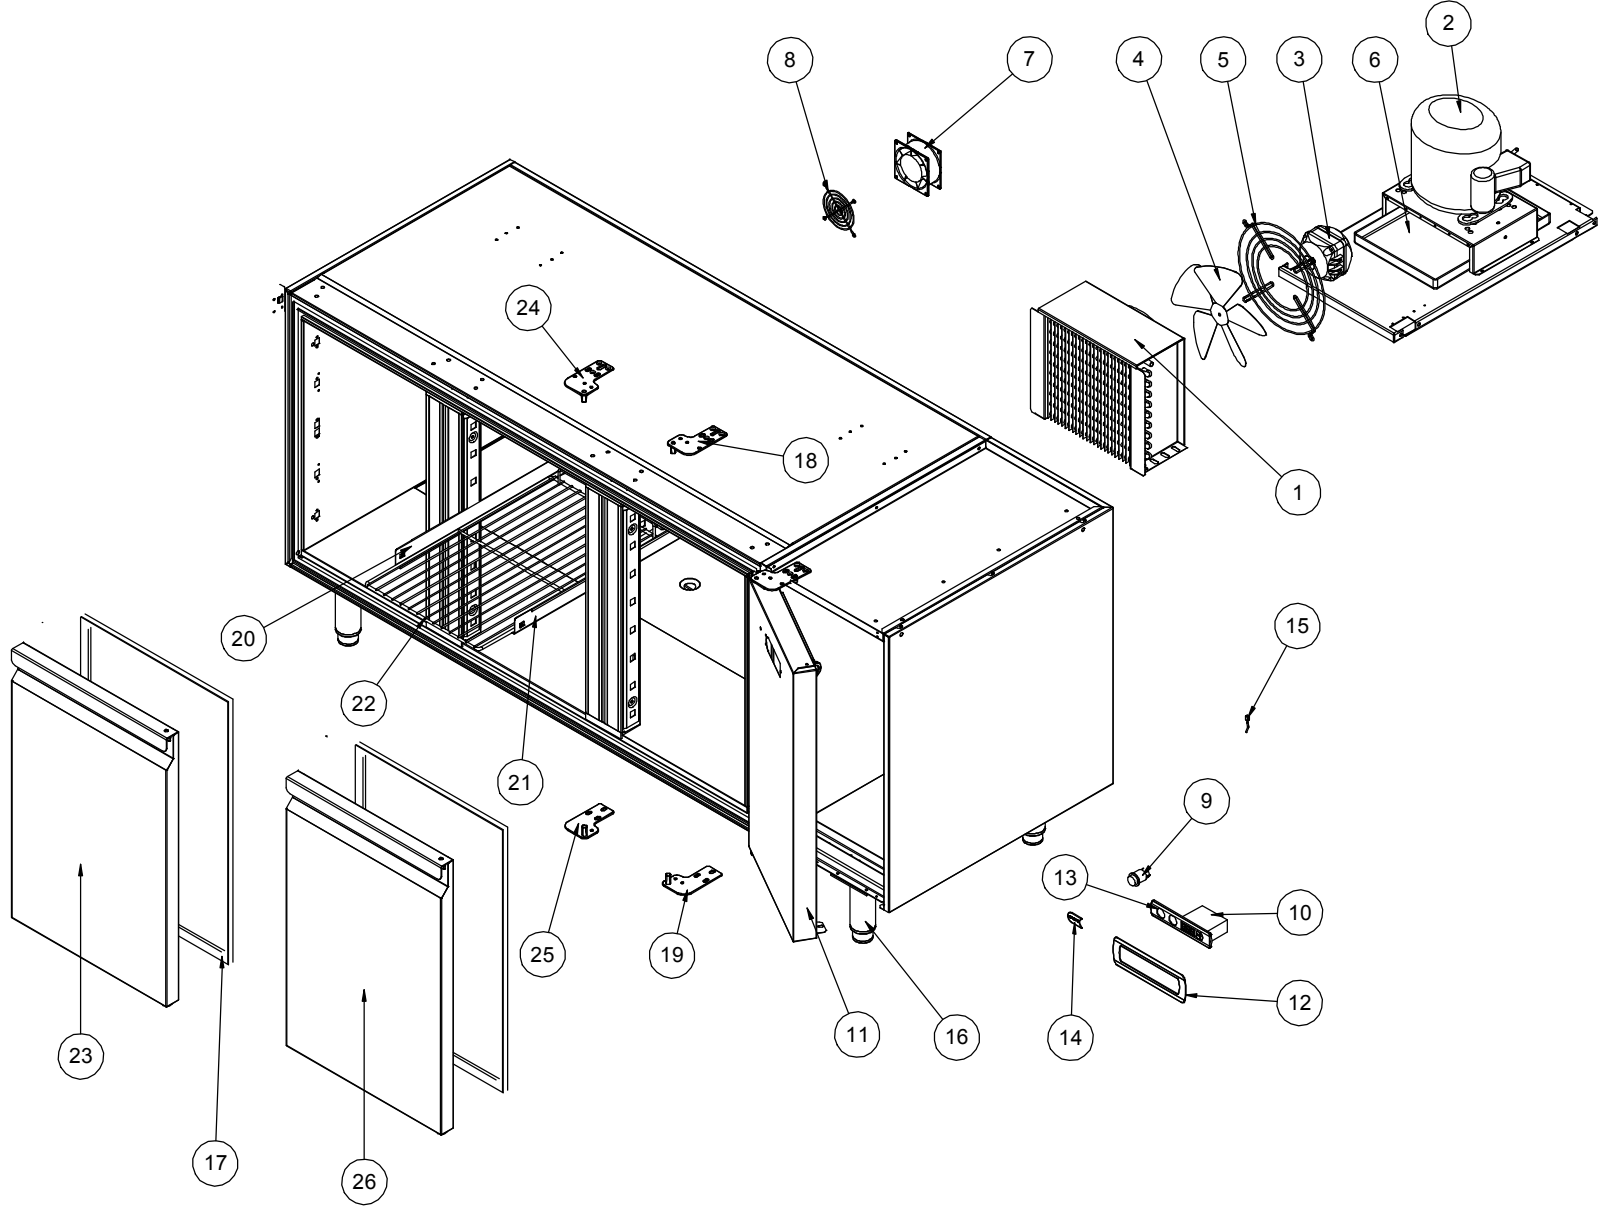

MODELS : TRMP3028-29-30

NR	COD	ITALIANO	ENGLISH	FRANCAIS	DEUTSCHE
1	29262	"CONDENSATORE 10T 240A 2R P3.6 TUBI 3/8""	Condenser	Condenseur	Kondensator
2	29417	COMPRESSORE ELECTROLUX ML40TB 220-240V 5	Condenser	Condenseur	Kondensator
3	28673	MOTOV.230V 50/60HZ 10W M4Q045-CA03-A4 CA	Ventilator	Moteur	Ventilator
4	18640	VENTOLA VA D.230-28 A 73811-2-3634	Fan	Hélice	Ventil
5	18644	GRIGLIA D.230 50970-2-4039 ZIEL	Fan protection grid	Grille de protection	Schutzgitter
6	29036	BACINELLA EVAPORACONDENSA TAR	Drip tray	Egouttoir	Kondenswasser-Behälter
7	33459	VENTILATORE TAR ST (AS9225BR1TY)	Ventilator	Moteur	Ventilator
8	32231	GRIGLIA VENTIL. 036.ASAC.0092	Fan protection grid	Grille de protection	Schutzgitter
9	29583	INTER.A PULSANTE BIP.VERDE SP6018C1E0000	General switch	Interrupteur générales	Haupt-Schalter
10	33100	TELET.PJ32S00000 230/50 PLACCA NERA	Telethermostat	Telethermostat	Telethermostat
11	32998	CRUSCOTTO DX TAR 2005 MOT. ILSA	Front panel	Panneau frontal	Front Blende Schrank
13	32957	MASCHERINA TAR 2005 ILSA	Front cover black	Couvre tableau	Abdeckung schwarz
15	20286	SONDA TEMP. NTC 1,5mt IP65	Temperature probe	Sonde de température	Temperaturfühler
16	31426	"PIEDINO REG. 1""1/4 H=140/190 C/PIASTRA"	Foot assembly	"Ens. pied 1""1/4"	"Set Stellfuß 1""1/4 H=140/190 TAR"
17	19098	GUARNIZIONE PORTA	Gasket	Joint	Dichtung
18	32888	CERNIERA SUPERIORE SX TAR HIGH	Upper hinge	Charnière supérieure	Oberes Scharnier links
19	32080	CERNIERA INF. SX TAR ECONOMICI	Lower left hinge assembly	Ensemble charniere inf.gouche	Set unteres Scharnier links
20	29089	GUIDA SX TAR PA L=583	LH SLIDE FOR REFRIGERATED COUNTER GN L=583	Glissière gauche tar PA L=583	Linke Führung TAR PA L=583
21	29090	GUIDA DX TAR PA L=583	RH SLIDE FOR REFRIGERATED COUNTER GN L=583	Glissière droite tar PA=583	Rechte Führung TAR PA L=583
23	32890	PORTA SX TAR PA 2005	Door foam assembly	Ensemble porte	Verschäumtes Türset
24	32887	CERNIERA SUPERIORE DX TAR HIGH	Upper hinge	Charnière supérieure	Oberes Scharnier links
25	32081	CERNIERA INF. DX TAR ECONOMICI	Lower right hinge assembly	Ensemble charniere inf.droite	Set unteres Scharnier links
26	32889	PORTA DX TAR PA 2005	Door foam assembly	Ensemble porte	Verschäumtes Türset