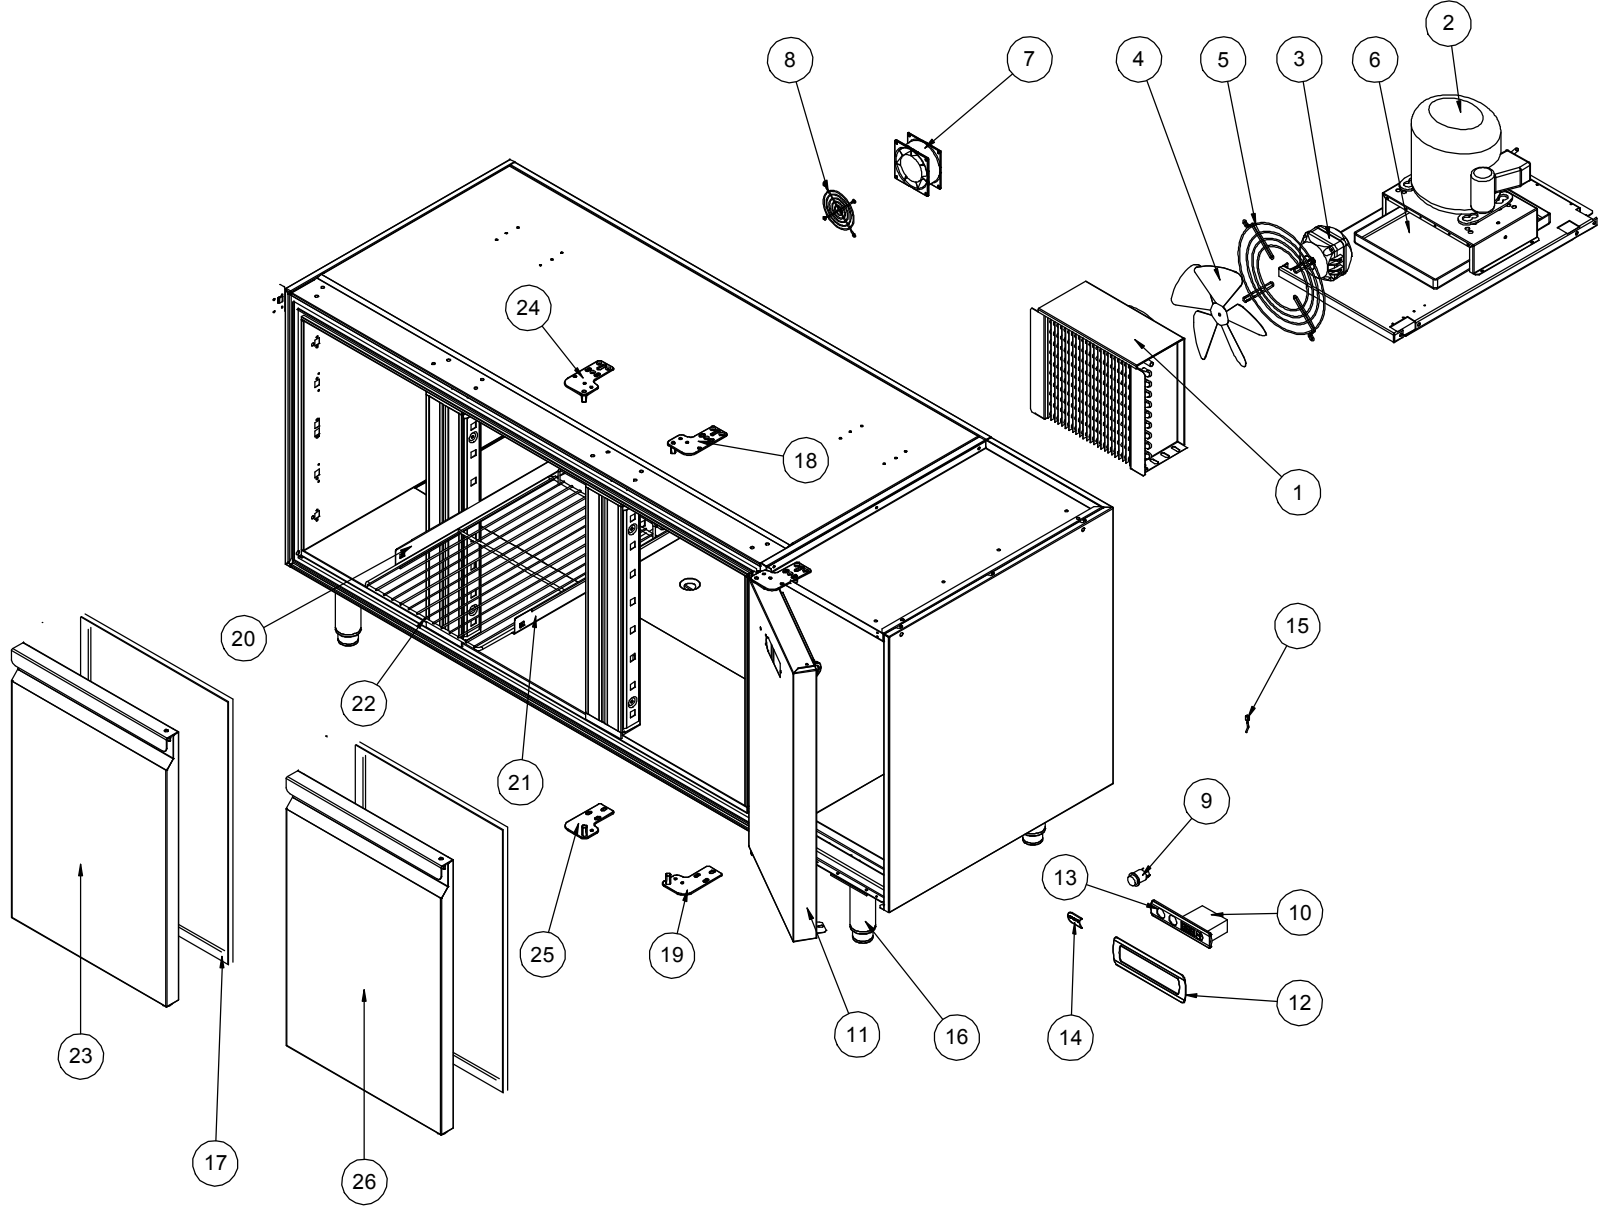

MODELS : TRMP3028-29-30

NR	COD	ITALIANO	ENGLISH	FRANCAIS	DEUTSCHE
1	29262	"CONDENSATORE 10T 240A 2R P3.6 TUBI 3/8""	Condenser	Condenseur	Kondensator
2	29417	COMPRESSORE ELECTROLUX ML40TB 220-240V 5	Condenser	Condenseur	Kondensator
3	28673	MOTOV.230V 50/60HZ 10W M4Q045-CA03-A4 CA	Ventilator	Moteur	Ventilator
4	18640	VENTOLA VA D.230-28 A 73811-2-3634	Fan	Hélice	Ventil
5	18644	GRIGLIA D.230 50970-2-4039 ZIEL	Fan protection grid	Grille de protection	Schutzgitter
6	29036	BACINELLA EVAPORACONDENSA TAR	Drip tray	Egouttoir	Kondenswasser-Behälter
7	33459	VENTILATORE TAR ST (AS9225BR1TY)	Ventilator	Moteur	Ventilator
8	32231	GRIGLIA VENTIL. 036.ASAC.0092	Fan protection grid	Grille de protection	Schutzgitter
9	29583	INTER.A PULSANTE BIP.VERDE SP6018C1E0000	General switch	Interrupteur générales	Haupt-Schalter
10	33100	TELET.PJ32S00000 230/50 PLACCA NERA	Telethermostat	Telethermostat	Telethermostat
11	32998	CRUSCOTTO DX TAR 2005 MOT. ILSA	Front panel	Panneau frontal	Front Blende Schrank
13	32957	MASCHERINA TAR 2005 ILSA	Front cover black	Couvre tableau	Abdeckung schwarz
15	20286	SONDA TEMP. NTC 1,5mt IP65	Temperature probe	Sonde de température	Temperaturfühler
16	31426	"PIEDINO REG. 1""1/4 H=140/190 C/PIASTRA"	Foot assembly	"Ens. pied 1""1/4"	"Set Stellfuß 1""1/4 H=140/190 TAR"
17	19098	GUARNIZIONE PORTA	Gasket	Joint	Dichtung
18	32888	CERNIERA SUPERIORE SX TAR HIGH	Upper hinge	Charnière superieure	Oberes Scharnier links
19	32080	CERNIERA INF. SX TAR ECONOMICI	Lower left hinge assembly	Ensemble charniere inf.gouche	Set unteres Scharnier links
20	29089	GUIDA SX TAR PA L=583	LH SLIDE FOR REFRIGERATED COUNTER GN L=583	Glissière gauche tar PA L=583	Linke Führung TAR PA L=583
21	29090	GUIDA DX TAR PA L=583	RH SLIDE FOR REFRIGERATED COUNTER GN L=583	Glissière droite tar PA=583	Rechte Führung TAR PA L=583
23	32890	PORTA SX TAR PA 2005	Door foam assembly	Ensemble porte	Verschäumtes Türset
24	32887	CERNIERA SUPERIORE DX TAR HIGH	Upper hinge	Charnière superieure	Oberes Scharnier links
25	32081	CERNIERA INF. DX TAR ECONOMICI	Lower right hinge assembly	Ensemble charniere inf.droite	Set unteres Scharnier links
26	32889	PORTA DX TAR PA 2005	Door foam assembly	Ensemble porte	Verschäumtes Türset