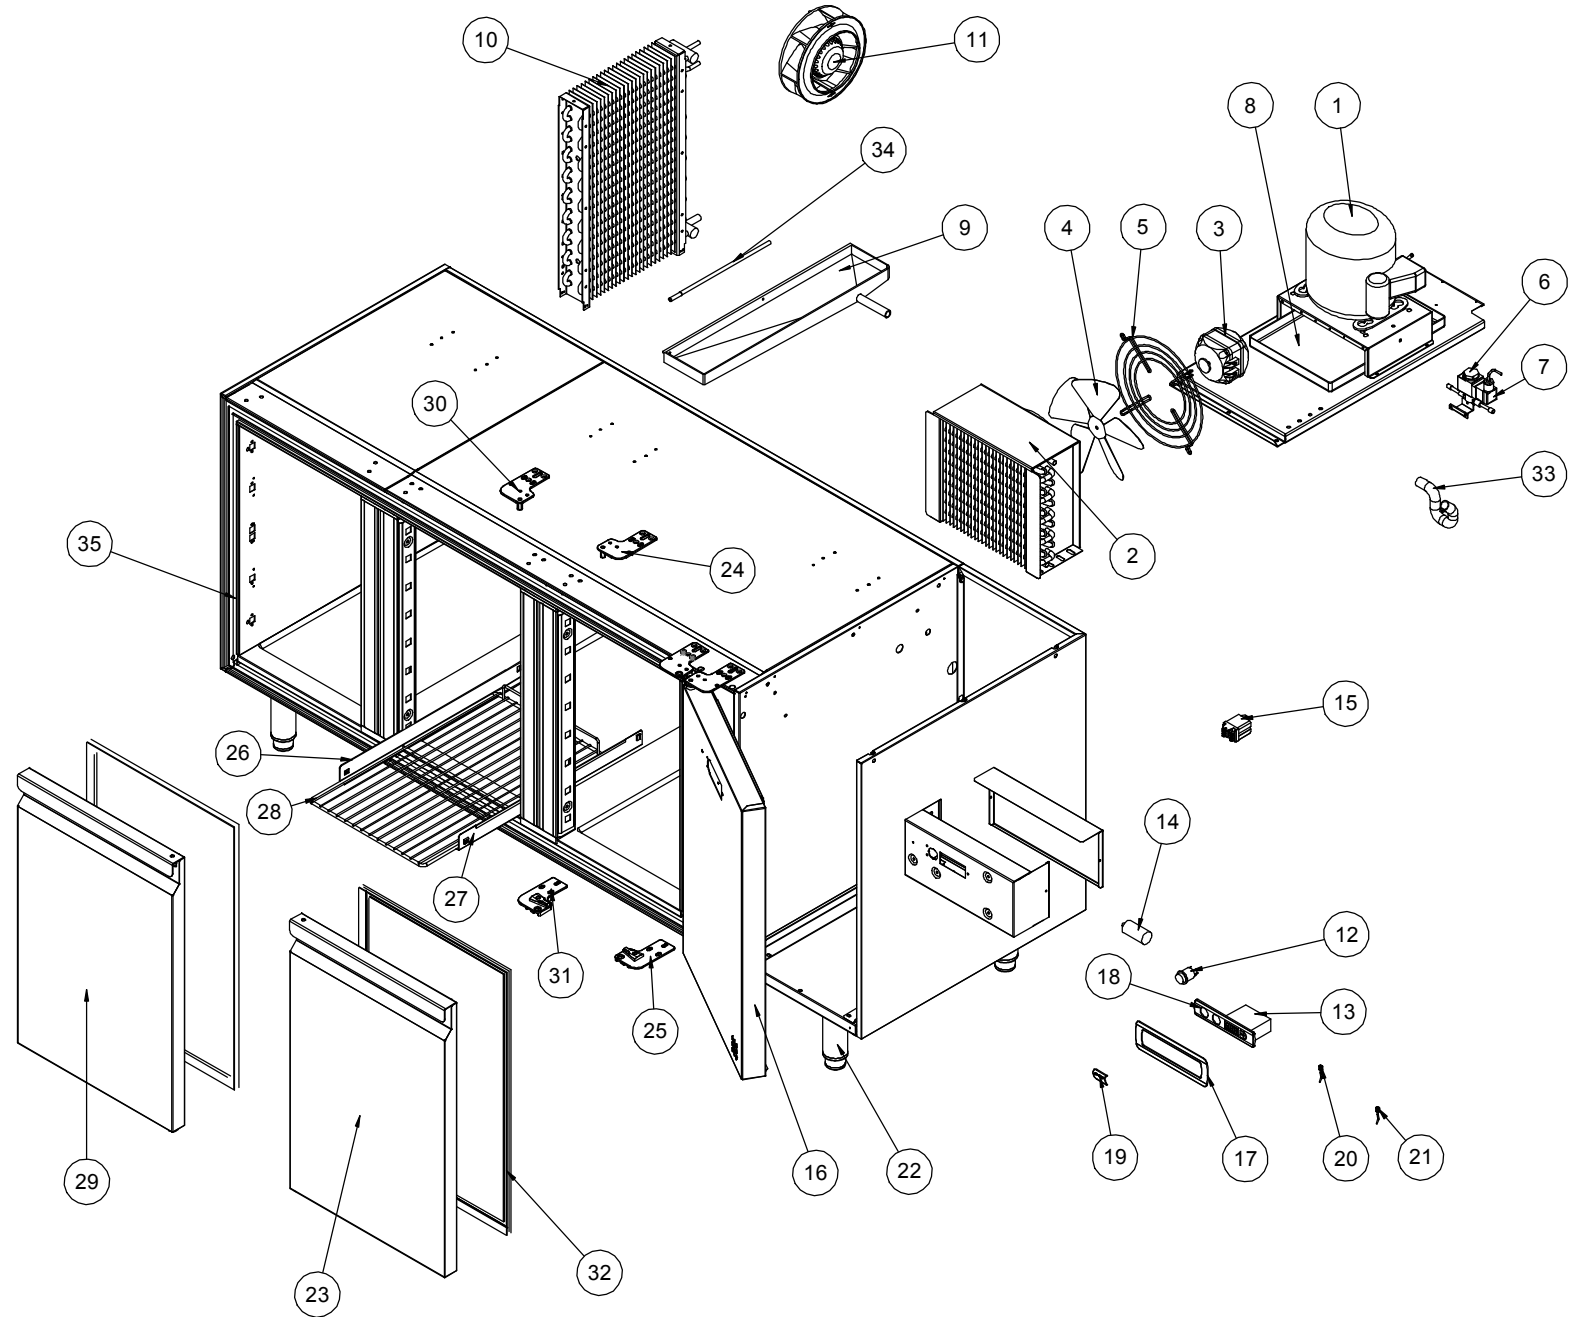

MODELS : TRMP2022-3-4

NR	COD	ITALIANO	ENGLISH	FRANCAIS	DEUTSCHE
1	32712	COMPRESSORE ACC MX18FB 230 V 50Hz	Compressor	Compresseur	Kompressor
2	29264	"CONDENSATORE 10T 240A 4R P3.6 TUBI 3/8""	Condenser	Condenseur	Kondensator
3	28674	MOTOV.230V 50/60HZ 16W M4Q045-CF01-A4 CA	Ventilator	Moteur	Ventilator
4	18640	VENTOLA VA D.230-28 A 73811-2-3634	Fan	Hélice	Ventil
5	18644	GRIGLIA D.230 50970-2-4039 ZIEL	Fan protection grid	Grille de protection	Schutzgitter
6	32347	VALV.SOLENOIDE 1/4 220V 50Hz (1028/2SE)	Solenoid valve	Valve solenoide	Solenoidventil
7	32348	BOBINA HM2 220/239 A.C.50/60Hz(9100/RA6)	Coil solenoid valve	Bobine valve solenoide	Solenoidventilspule
8	29036	BACINELLA EVAPORACONDENSA TAR	Drip tray	Egouttoir	Kondenswasser-Behälter
9	30085	BACINELLA RACCOGLICONDENSA DX TAR PA VEN	Drip tray	Bac	kondens-Wasserbehälter
10	19619	EVAPORAT.1-2-3-4P VENT. T.REF.PAST.	EVAPORATOR	évaporateur	Verdampfer
11	30631	MOTOVENT. R2E190-AO26-66 230V 58W	Ventilator	Moteur	Ventilator
12	29583	INTER.A PULSANTE BIP.VERDE SP6018C1E0000	General switch	Interrupteur générales	Haupt-Schalter
13	31384	TELET.PJ32C000000 230/50 PLACCA NERA	Telethermostat	Teleermostat	Telethermostat
14	00544	CONDENSATORE 2 uF	Condenser4	Condenseur	Kondensator
15	26510	RELE' DI POTENZA FINDER 62.82 230V	Relays	Relais	Relais
16	32998	CRUSCOTTO DX TAR 2005 MOT. ILSA	Front panel	Panneau frontal	Front Blende Schrank
18	32957	MASCHERINA TAR 2005 ILSA	Front cover black	Couvre tableau	Abdeckung schwarz
20	29657	SONDA TEMPERATURA NTC 3 MT IP65	Temperature probe	Sonde de température	Temperaturfühler
21	20286	SONDA TEMP. NTC 1,5mt IP65	Temperature probe	Sonde de température	Temperaturfühler
22	31426	"PIEDINO REG. 1""1/4 H=140/190 C/PIASTRA"	Foot assembly	"Ens. pied 1""1/4"	"Set Stellfuß 1""1/4 H=140/190 TAR"
23	32889	PORTA DX TAR PA 2005	Door foam assembly	Ensemble porte	Verschäumtes Türset
24	32888	CERNIERA SUPERIORE SX TAR HIGH	Upper hinge	Charnière superieure	Oberes Scharnier links
25	32080	CERNIERA INF. SX TAR ECONOMICI	Lower left hinge assembly	Ensemble charniere inf.gouche	Set unteres Scharnier links
26	29089	GUIDA SX TAR PA L=583	LH SLIDE FOR REFRIGERATED COUNTER GN L=583	Glissière gauche tar PA L=583	Linke Führung TAR PA L=583
27	29090	GUIDA DX TAR PA L=583	RH SLIDE FOR REFRIGERATED COUNTER GN L=583	Glissière droite tar PA=583	Rechte Führung TAR PA L=583
29	32890	PORTA SX TAR PA 2005	Door foam assembly	Ensemble porte	Verschäumtes Türset
30	32887	CERNIERA SUPERIORE DX TAR HIGH	Upper hinge	Charnière superieure	Oberes Scharnier links
31	32081	CERNIERA INF. DX TAR ECONOMICI	Lower right hinge assembly	Ensemble charniere inf.droite	Set unteres Scharnier links
32	19098	GUARNIZIONE PORTA	Gasket	Joint	Dichtung
33	28710	Tubo scarico	Drain pipe	Tube déchargement eau	Ablaufrohr
34	27590	RESISTENZA SCARICO L=3500 220V 50W (TAR-	Drain resistance	Résistance vidange	Abfluss-Heizstab
35	29407	RESISTENZA STIPITE 230V 86.5W L=10130	Door profil heated element	Resistance porte.	Thurrahmenheizstab