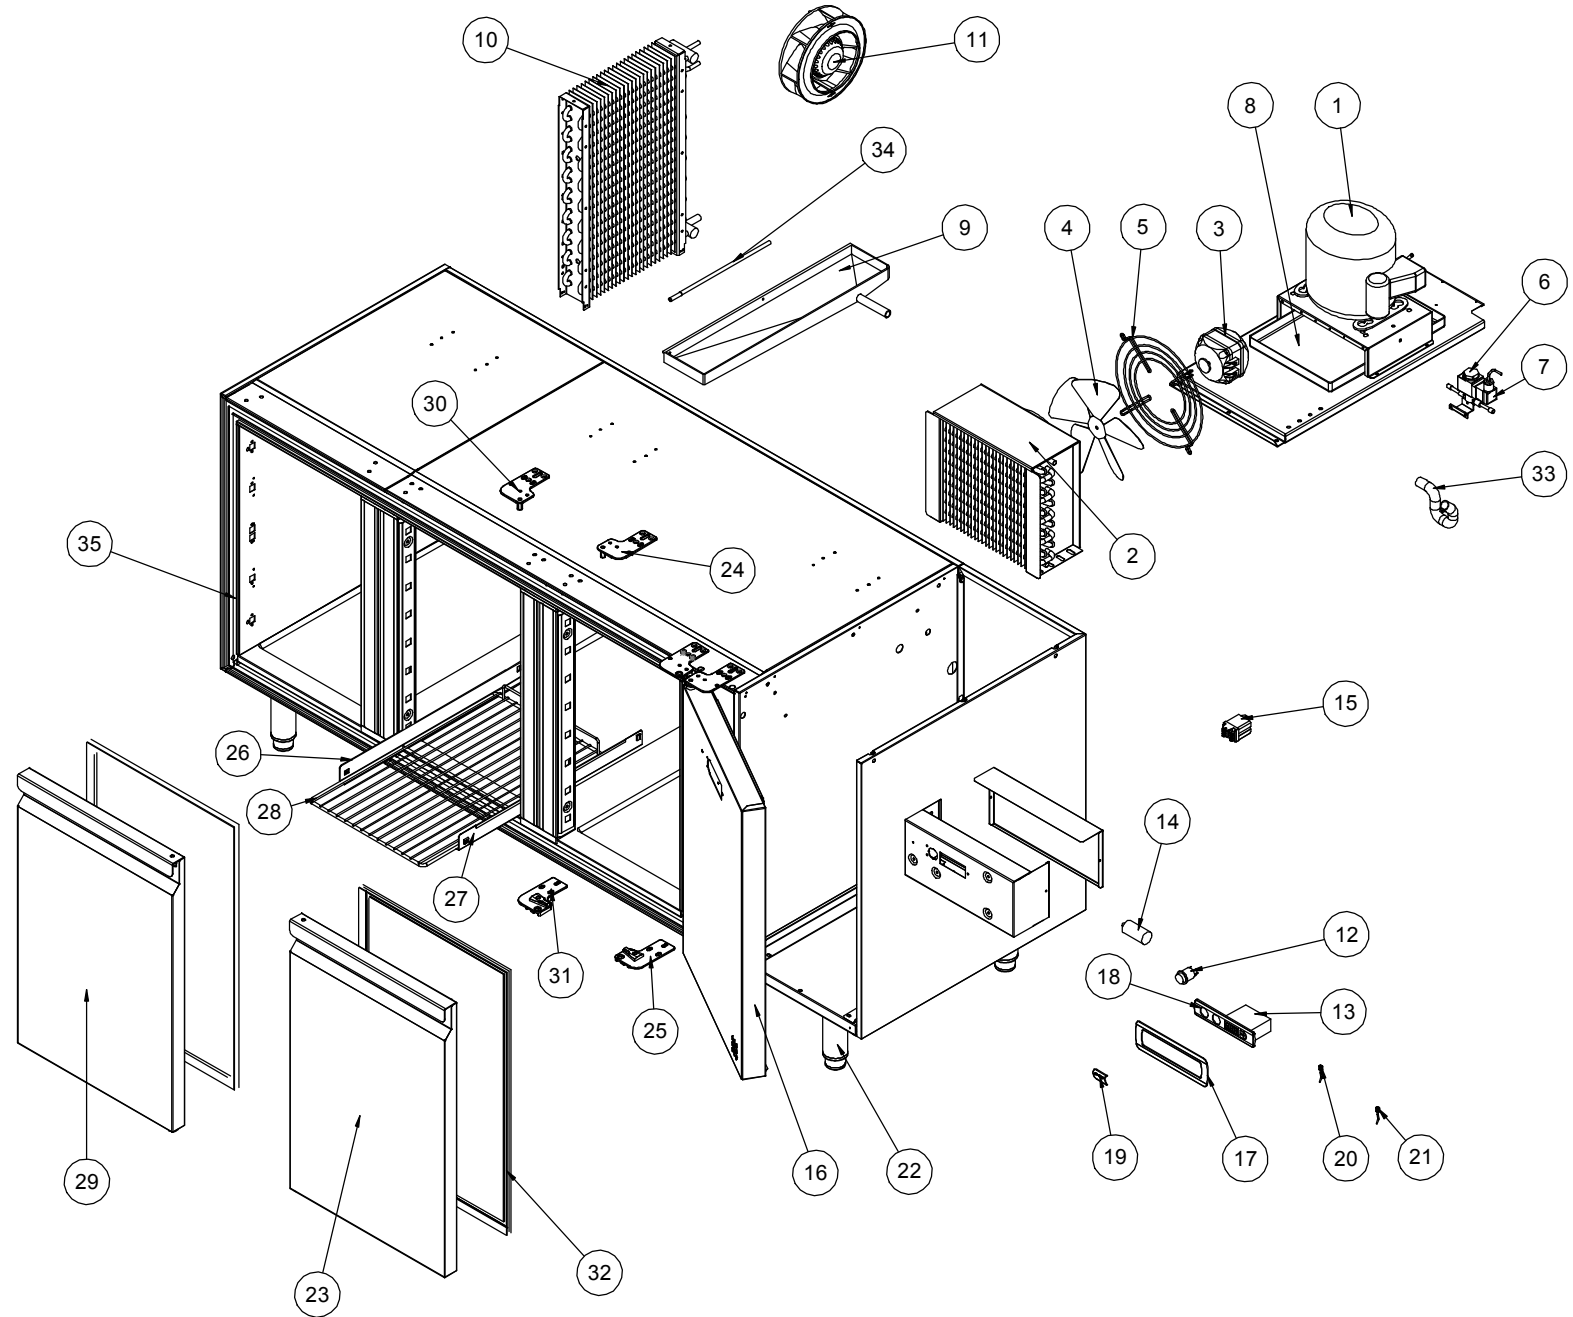

MODELS : TRMP2019-20-21

NR	COD	ITALIANO	ENGLISH	FRANCAIS	DEUTSCHE
1	32712	COMPRESSORE ACC MX18FB 230 V 50Hz	Compressor	Compresseur	Kompressor
2	29264	"CONDENSATORE 10T 240A 4R P3.6 TUBI 3/8""	Condenser	Condenseur	Kondensator
3	28674	MOTOV.230V 50/60HZ 16W M4Q045-CF01-A4 CA	Ventilator	Moteur	Ventilator
4	18640	VENTOLA VA D.230-28 A 73811-2-3634	Fan	Hélice	Ventil
5	18644	GRIGLIA D.230 50970-2-4039 ZIEL	Fan protection grid	Grille de protection	Schutzgitter
6	32347	VALV.SOLENOIDE 1/4 220V 50Hz (1028/2SE)	Solenoid valve	Valve solenoide	Solenoidventil
7	32348	BOBINA HM2 220/239 A.C.50/60Hz(9100/RA6)	Coil solenoid valve	Bobine valve solenoide	Solenoidventilspule
8	29036	BACINELLA EVAPORACONDENSA TAR	Drip tray	Egouttoir	Kondenswasser-Behälter
9	30085	BACINELLA RACCOGLICONDENSA DX TAR PA VEN	Drip tray	Bac	kondens-Wasserbehälter
10	19619	EVAPORAT.1-2-3-4P VENT. T.REF.PAST.	EVAPORATOR	évaporateur	Verdampfer
11	30631	MOTOVENT. R2E190-AO26-66 230V 58W	Ventilator	Moteur	Ventilator
12	29583	INTER.A PULSANTE BIP.VERDE SP6018C1E0000	General switch	Interrupteur générales	Haupt-Schalter
13	31384	TELET.PJ32C000000 230/50 PLACCA NERA	Telethermostat	Telethermostat	Telethermostat
14	00544	CONDENSATORE 2 uF	Condenser4	Condenseur	Kondensator
15	26510	RELE' DI POTENZA FINDER 62.82 230V	Relays	Relais	Relais
16	32998	CRUSCOTTO DX TAR 2005 MOT. ILSA	Front panel	Panneau frontal	Front Blende Schrank
18	32957	MASCHERINA TAR 2005 ILSA	Front cover black	Couvre tableau	Abdeckung schwarz
20	29657	SONDA TEMPERATURA NTC 3 MT IP65	Temperature probe	Sonde de température	Temperaturfühler
21	20286	SONDA TEMP. NTC 1,5mt IP65	Temperature probe	Sonde de température	Temperaturfühler
22	31426	"PIEDINO REG. 1""1/4 H=140/190 C/PIASTRA"	Foot assembly	"Ens. pied 1""1/4"	"Set Stellfuß 1""1/4 H=140/190 TAR"
23	32889	PORTA DX TAR PA 2005	Door foam assembly	Ensemble porte	Verschäumtes Türset
24	32888	CERNIERA SUPERIORE SX TAR HIGH	Upper hinge	Charnière superieure	Oberes Scharnier links
25	32080	CERNIERA INF. SX TAR ECONOMICI	Lower left hinge assembly	Ensemble charniere inf.gouche	Set unteres Scharnier links
26	29089	GUIDA SX TAR PA L=583	LH SLIDE FOR REFRIGERATED COUNTER GN L=583	Glissière gauche tar PA L=583	Linke Führung TAR PA L=583
27	29090	GUIDA DX TAR PA L=583	RH SLIDE FOR REFRIGERATED COUNTER GN L=583	Glissière droite tar PA=583	Rechte Führung TAR PA L=583
29	32890	PORTA SX TAR PA 2005	Door foam assembly	Ensemble porte	Verschäumtes Türset
30	32887	CERNIERA SUPERIORE DX TAR HIGH	Upper hinge	Charnière superieure	Oberes Scharnier links
31	32081	CERNIERA INF. DX TAR ECONOMICI	Lower right hinge assembly	Ensemble charniere inf.droite	Set unteres Scharnier links
32	19098	GUARNIZIONE PORTA	Gasket	Joint	Dichtung
33	28710	Tubo scarico	Drain pipe	Tube déchargement eau	Ablaufrohr
34	27590	RESISTENZA SCARICO L=3500 220V 50W (TAR-	Drain resistance	Résistance vidange	Abfluss-Heizstab
35	29406	RESISTENZA STIPITE 230V 64.5W L=7940	Door profil heated element	Resistance porte.	Thurrahmenheizstab