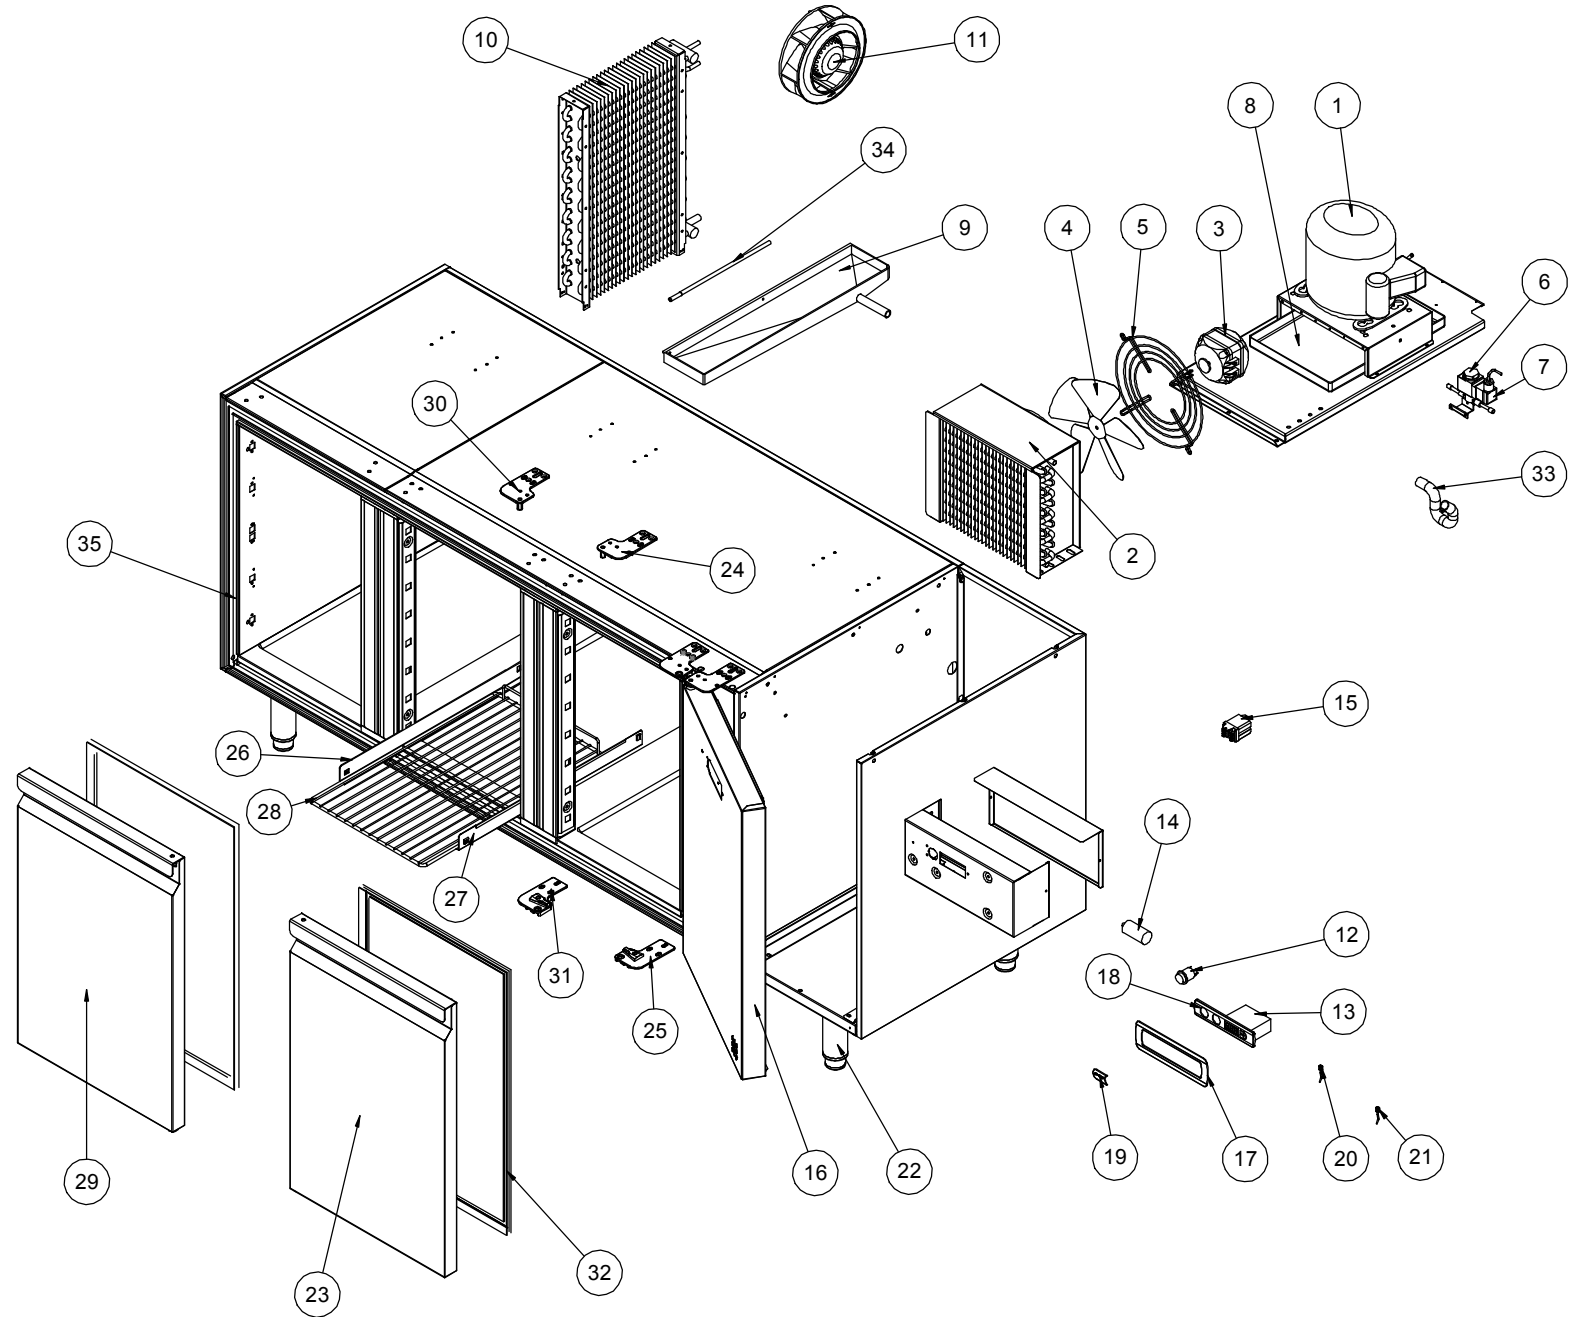

MODELS : TRMP2019-20-21

NR	COD	ITALIANO	ENGLISH	FRANCAIS	DEUTSCHE
1	32712	COMPRESSORE ACC MX18FB 230 V 50Hz	Compressor	Compresseur	Kompressor
2	29264	"CONDENSATORE 10T 240A 4R P3.6 TUBI 3/8""	Condenser	Condenseur	Kondensator
3	28674	MOTOV.230V 50/60HZ 16W M4Q045-CF01-A4 CA	Ventilator	Moteur	Ventilator
4	18640	VENTOLA VA D.230-28 A 73811-2-3634	Fan	Hélice	Ventil
5	18644	GRIGLIA D.230 50970-2-4039 ZIEL	Fan protection grid	Grille de protection	Schutzgitter
6	32347	VALV.SOLENOIDE 1/4 220V 50Hz (1028/2SE)	Solenoid valve	Valve solenoide	Solenoidventil
7	32348	BOBINA HM2 220/239 A.C.50/60Hz(9100/RA6)	Coil solenoid valve	Bobine valve solenoide	Solenoidventilspule
8	29036	BACINELLA EVAPORACONDENSA TAR	Drip tray	Egouttoir	Kondenswasser-Behälter
9	30085	BACINELLA RACCOGLICONDENSA DX TAR PA VEN	Drip tray	Bac	kondens-Wasserbehaelter
10	19619	EVAPORAT.1-2-3-4P VENT. T.REF.PAST.	EVAPORATOR	évaporateur	Verdampfer
11	30631	MOTOVENT. R2E190-AO26-66 230V 58W	Ventilator	Moteur	Ventilator
12	29583	INTER.A PULSANTE BIP.VERDE SP6018C1E0000	General switch	Interrupteur générales	Haupt-Schalter
13	31384	TELET.PJ32C000000 230/50 PLACCA NERA	Telethermostat	Teletermostat	Telethermostat
14	00544	CONDENSATORE 2 uF	Condenser4	Condenseur	Kondensator
15	26510	RELE' DI POTENZA FINDER 62.82 230V	Relays	Relais	Relais
16	32998	CRUSCOTTO DX TAR 2005 MOT. ILSA	Front panel	Panneau frontal	Front Blende Schrank
18	32957	MASCHERINA TAR 2005 ILSA	Front cover black	Couvre tableau	Abdeckung schwarz
20	29657	SONDA TEMPERATURA NTC 3 MT IP65	Temperature probe	Sonde de température	Temperaturfühler
21	20286	SONDA TEMP. NTC 1,5mt IP65	Temperature probe	Sonde de température	Temperaturfühler
22	31426	"PIEDINO REG. 1""1/4 H=140/190 C/PIASTRA"	Foot assembly	"Ens. pied 1""1/4"	"Set Stellfuß 1""1/4 H=140/190 TAR"
23	32889	PORTA DX TAR PA 2005	Door foam assembly	Ensemble porte	Verschäumtes Türset
24	32888	CERNIERA SUPERIORE SX TAR HIGH	Upper hinge	Charnière superieure	Oberes Scharnier links
25	32080	CERNIERA INF. SX TAR ECONOMICI	Lower left hinge assembly	Ensemble charniere inf.gouche	Set unteres Scharnier links
26	29089	GUIDA SX TAR PA L=583	LH SLIDE FOR REFRIGERATED COUNTER GN L=583	Glissière gauche tar PA L=583	Linke Führung TAR PA L=583
27	29090	GUIDA DX TAR PA L=583	RH SLIDE FOR REFRIGERATED COUNTER GN L=583	Glissière droite tar PA=583	Rechte Führung TAR PA L=583
29	32890	PORTA SX TAR PA 2005	Door foam assembly	Ensemble porte	Verschäumtes Türset
30	32887	CERNIERA SUPERIORE DX TAR HIGH	Upper hinge	Charnière superieure	Oberes Scharnier links
31	32081	CERNIERA INF. DX TAR ECONOMICI	Lower right hinge assembly	Ensemble charniere inf.droite	Set unteres Scharnier links
32	19098	GUARNIZIONE PORTA	Gasket	Joint	Dichtung
33	28710	Tubo scarico	Drain pipe	Tube déchargement eau	Ablaufrohr
34	27590	RESISTENZA SCARICO L=3500 220V 50W (TAR-	Drain resistance	Résistance vidange	Abfluss-Heizstab
35	29406	RESISTENZA STIPITE 230V 64.5W L=7940	Door profil heated element	Resistance porte.	Thurrahmenheizstab