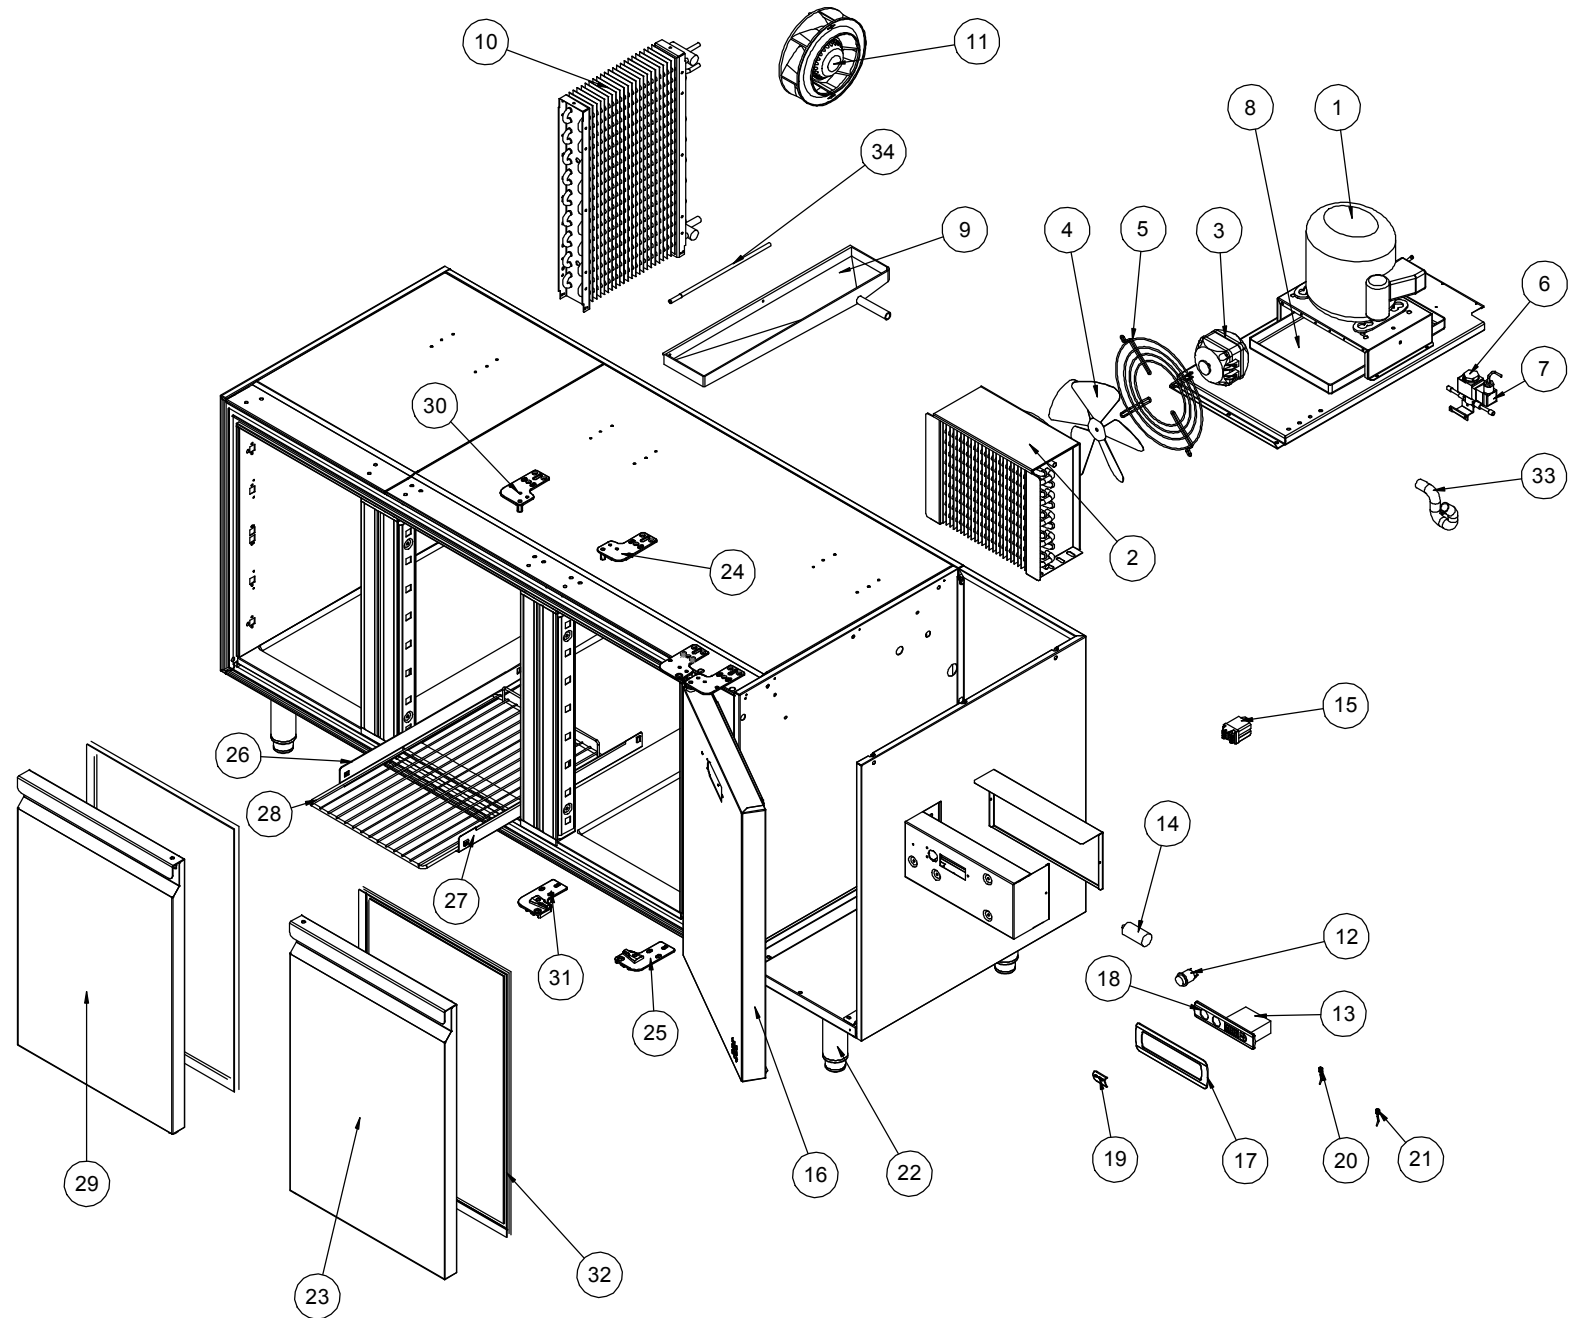

MODELS : TRMP2010-1-2

NR	COD	ITALIANO	ENGLISH	FRANCAIS	DEUTSCHE
1	28931	COMPRESSORE ACC ML60TB 220-240V 50 Hz	Compressor	Compresseur	Kompressor
2	29263	"CONDENSATORE 10T 240A 3R P3.6 TUBI 3/8""	Condenser	Condenseur	Kondensator
3	28674	MOTOV.230V 50/60HZ 16W M4Q045-CF01-A4 CA	Ventilator	Moteur	Ventilator
4	18640	VENTOLA VA D.230-28 A 73811-2-3634	Fan	Hélice	Ventil
5	18644	GRIGLIA D.230 50970-2-4039 ZIEL	Fan protection grid	Grille de protection	Schutzgitter
6	32347	VALV.SOLENOIDE 1/4 220V 50Hz (1028/2SE)	Solenoid valve	Valve solenoide	Solenoidventil
7	32348	BOBINA HM2 220/239 A.C.50/60Hz(9100/RA6)	Coil solenoid valve	Bobine valve solenoide	Solenoidventilspule
8	29036	BACINELLA EVAPORACONDENSA TAR	Drip tray	Egouttoir	Kondenswasser-Behälter
9	30085	BACINELLA RACCOGLICONDENSA DX TAR PA VEN	Drip tray	Bac	kondens-Wasserbehälter
10	19619	EVAPORAT.1-2-3-4P VENT. T.REF.PAST.	EVAPORATOR	évaporateur	Verdampfer
11	30631	MOTOVENT. R2E190-AO26-66 230V 58W	Ventilator	Moteur	Ventilator
12	29583	INTER.A PULSANTE BIP.VERDE SP6018C1E0000	General switch	Interrupteur générales	Haupt-Schalter
13	31384	TELET.PJ32C000000 230/50 PLACCA NERA	Telethermostat	Teletermostat	Telethermostat
14	00544	CONDENSATORE 2 uF	Condenser4	Condenseur	Kondensator
15	26510	RELE' DI POTENZA FINDER 62.82 230V	Relays	Relais	Relais
16	32998	CRUSCOTTO DX TAR 2005 MOT. ILSA	Front panel	Panneau frontal	Front Blende Schrank
18	32957	MASCHERINA TAR 2005 ILSA	Front cover black	Couvre tableau	Abdeckung schwarz
20	29657	SONDA TEMPERATURA NTC 3 MT IP65	Temperature probe	Sonde de température	Temperaturfühler
21	20286	SONDA TEMP. NTC 1,5mt IP65	Temperature probe	Sonde de température	Temperaturfühler
22	31426	"PIEDINO REG. 1""1/4 H=140/190 C/PIASTRA"	Foot assembly	"Ens. pied 1""1/4"	"Set Stellfuß 1""1/4 H=140/190 TAR"
23	32889	PORTA DX TAR PA 2005	Door foam assembly	Ensemble porte	Verschäumtes Türset
24	32888	CERNIERA SUPERIORE SX TAR HIGH	Upper hinge	Charnière superieure	Oberes Scharnier links
25	32080	CERNIERA INF. SX TAR ECONOMICI	Lower left hinge assembly	Ensemble charniere inf.gouche	Set unteres Scharnier links
26	29089	GUIDA SX TAR PA L=583	LH SLIDE FOR REFRIGERATED COUNTER GN L=583	Glissière gauche tar PA L=583	Linke Führung TAR PA L=583
27	29090	GUIDA DX TAR PA L=583	RH SLIDE FOR REFRIGERATED COUNTER GN L=583	Glissière droite tar PA=583	Rechte Führung TAR PA L=583
29	32890	PORTA SX TAR PA 2005	Door foam assembly	Ensemble porte	Verschäumtes Türset
30	32887	CERNIERA SUPERIORE DX TAR HIGH	Upper hinge	Charnière superieure	Oberes Scharnier links
31	32081	CERNIERA INF. DX TAR ECONOMICI	Lower right hinge assembly	Ensemble charniere inf.droite	Set unteres Scharnier links
32	19098	GUARNIZIONE PORTA	Gasket	Joint	Dichtung
33	28710	Tubo scarico	Drain pipe	Tube déchargement eau	Ablaufrohr
34	27591	RESISTENZA SCARICO L=3000 220V 31W (TAR-	Drain resistance	Résistance vidange	Abfluss-Heizstab