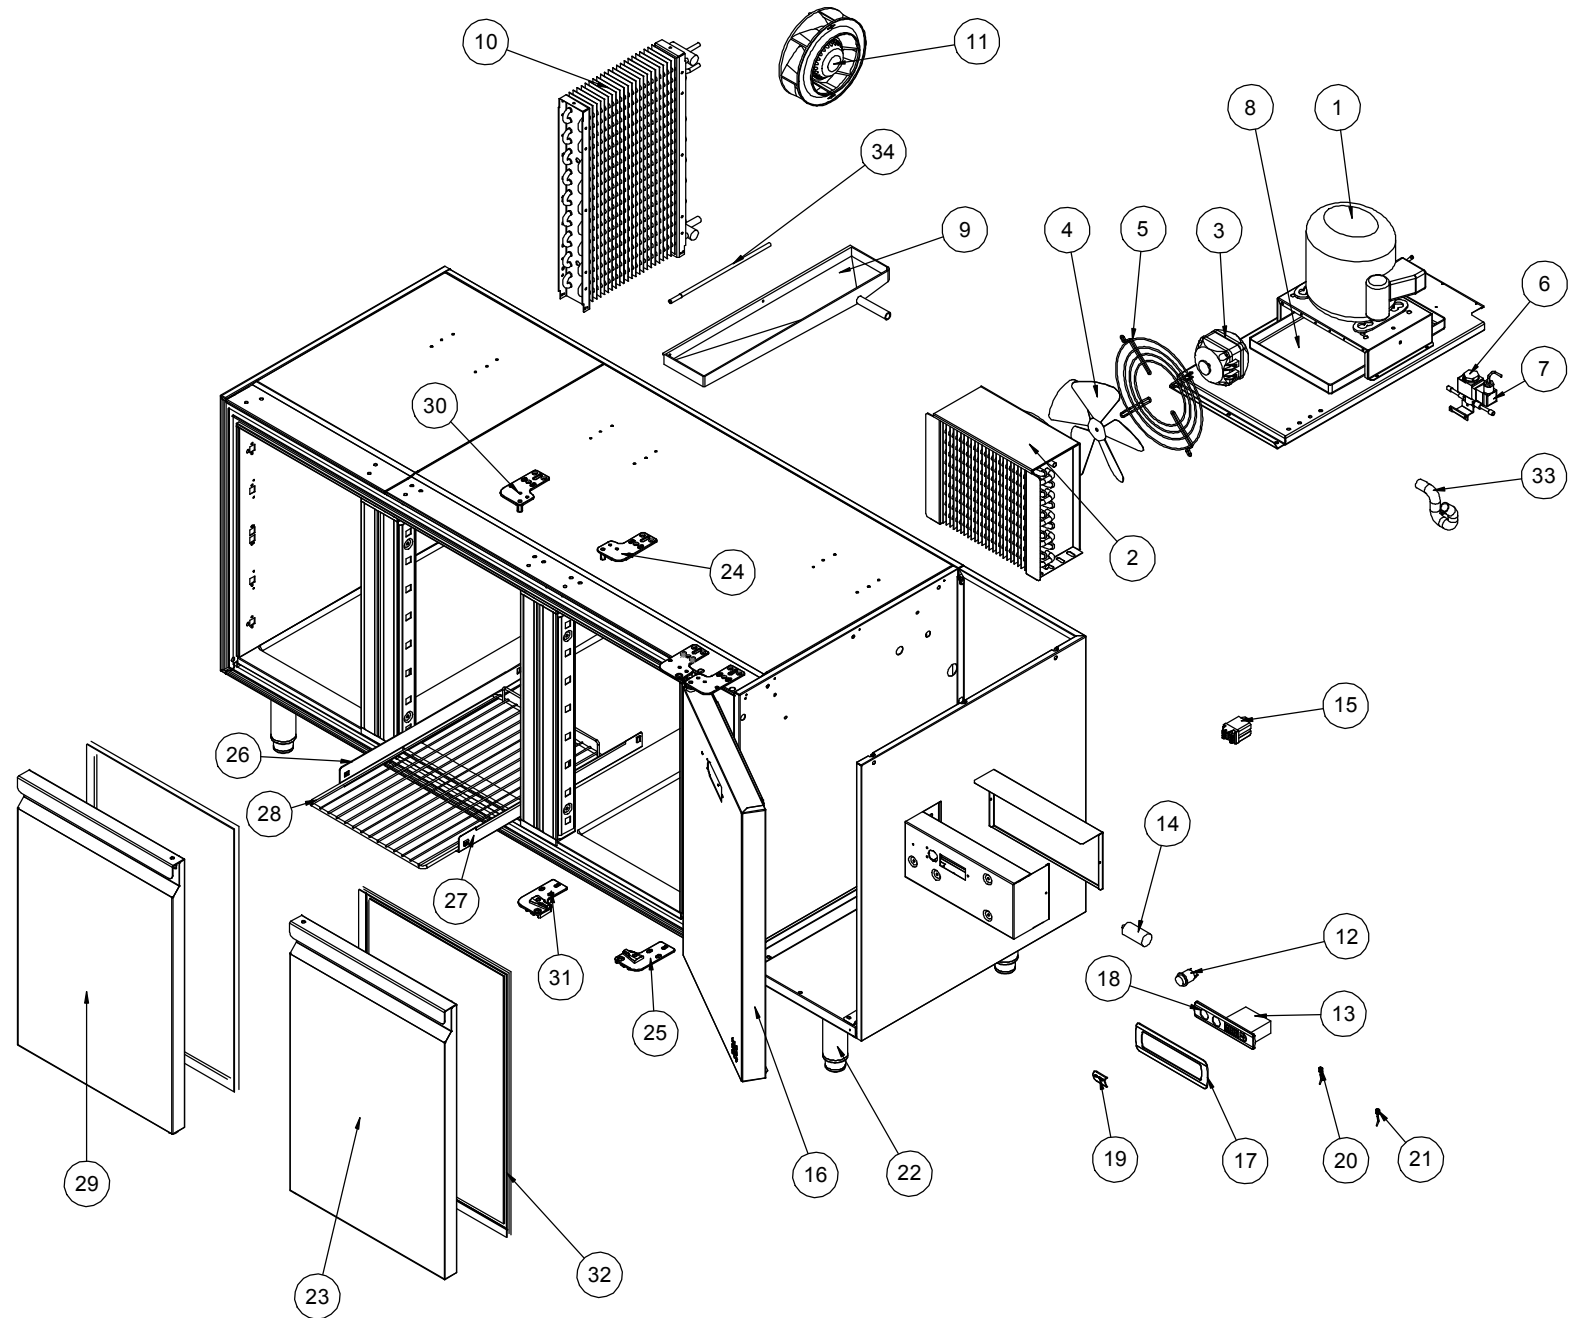

MODELS : TRMP2010-1-2

NR	COD	ITALIANO	ENGLISH	FRANCAIS	DEUTSCHE
1	28931	COMPRESSORE ACC ML60TB 220-240V 50 Hz	Compressor	Compresseur	Kompressor
2	29263	"CONDENSATORE 10T 240A 3R P3.6 TUBI 3/8""	Condenser	Condenseur	Kondensator
3	28674	MOTOV.230V 50/60HZ 16W M4Q045-CF01-A4 CA	Ventilator	Moteur	Ventilator
4	18640	VENTOLA VA D.230-28 A 73811-2-3634	Fan	Hélice	Ventil
5	18644	GRIGLIA D.230 50970-2-4039 ZIEL	Fan protection grid	Grille de protection	Schutzgitter
6	32347	VALV.SOLENOIDE 1/4 220V 50Hz (1028/2SE)	Solenoid valve	Valve solenoide	Solenoidventil
7	32348	BOBINA HM2 220/239 A.C.50/60Hz(9100/RA6)	Coil solenoid valve	Bobine valve solenoide	Solenoidventilspule
8	29036	BACINELLA EVAPORACONDENSA TAR	Drip tray	Egouttoir	Kondenswasser-Behälter
9	30085	BACINELLA RACCOGLICONDENSA DX TAR PA VEN	Drip tray	Bac	kondens-Wasserbehälter
10	19619	EVAPORAT.1-2-3-4P VENT. T.REF.PAST.	EVAPORATOR	évaporateur	Verdampfer
11	30631	MOTOVENT. R2E190-AO26-66 230V 58W	Ventilator	Moteur	Ventilator
12	29583	INTER.A PULSANTE BIP.VERDE SP6018C1E0000	General switch	Interrupteur générales	Haupt-Schalter
13	31384	TELET.PJ32C00000 230/50 PLACCA NERA	Telethermostat	Teletermostat	Telethermostat
14	00544	CONDENSATORE 2 uF	Condenser4	Condenseur	Kondensator
15	26510	RELE' DI POTENZA FINDER 62.82 230V	Relays	Relais	Relais
16	32998	CRUSCOTTO DX TAR 2005 MOT. ILSA	Front panel	Panneau frontal	Front Blende Schrank
18	32957	MASCHERINA TAR 2005 ILSA	Front cover black	Couvre tableau	Abdeckung schwarz
20	29657	SONDA TEMPERATURA NTC 3 MT IP65	Temperature probe	Sonde de température	Temperaturfühler
21	20286	SONDA TEMP. NTC 1,5mt IP65	Temperature probe	Sonde de température	Temperaturfühler
22	31426	"PIEDINO REG. 1""1/4 H=140/190 C/PIASTRA"	Foot assembly	"Ens. pied 1""1/4"	"Set Stellfuß 1""1/4 H=140/190 TAR"
23	32889	PORTA DX TAR PA 2005	Door foam assembly	Ensemble porte	Verschäumtes Türset
24	32888	CERNIERA SUPERIORE SX TAR HIGH	Upper hinge	Charnière superieure	Oberes Scharnier links
25	32080	CERNIERA INF. SX TAR ECONOMICI	Lower left hinge assembly	Ensemble charniere inf.gouche	Set unteres Scharnier links
26	29089	GUIDA SX TAR PA L=583	LH SLIDE FOR REFRIGERATED COUNTER GN L=583	Glissière gauche tar PA L=583	Linke Führung TAR PA L=583
27	29090	GUIDA DX TAR PA L=583	RH SLIDE FOR REFRIGERATED COUNTER GN L=583	Glissière droite tar PA=583	Rechte Führung TAR PA L=583
29	32890	PORTA SX TAR PA 2005	Door foam assembly	Ensemble porte	Verschäumtes Türset
30	32887	CERNIERA SUPERIORE DX TAR HIGH	Upper hinge	Charnière superieure	Oberes Scharnier links
31	32081	CERNIERA INF. DX TAR ECONOMICI	Lower right hinge assembly	Ensemble charniere inf.droite	Set unteres Scharnier links
32	19098	GUARNIZIONE PORTA	Gasket	Joint	Dichtung
33	28710	Tubo scarico	Drain pipe	Tube déchargement eau	Ablaufrohr
34	27591	RESISTENZA SCARICO L=3000 220V 31W (TAR-	Drain resistance	Résistance vidange	Abfluss-Heizstab