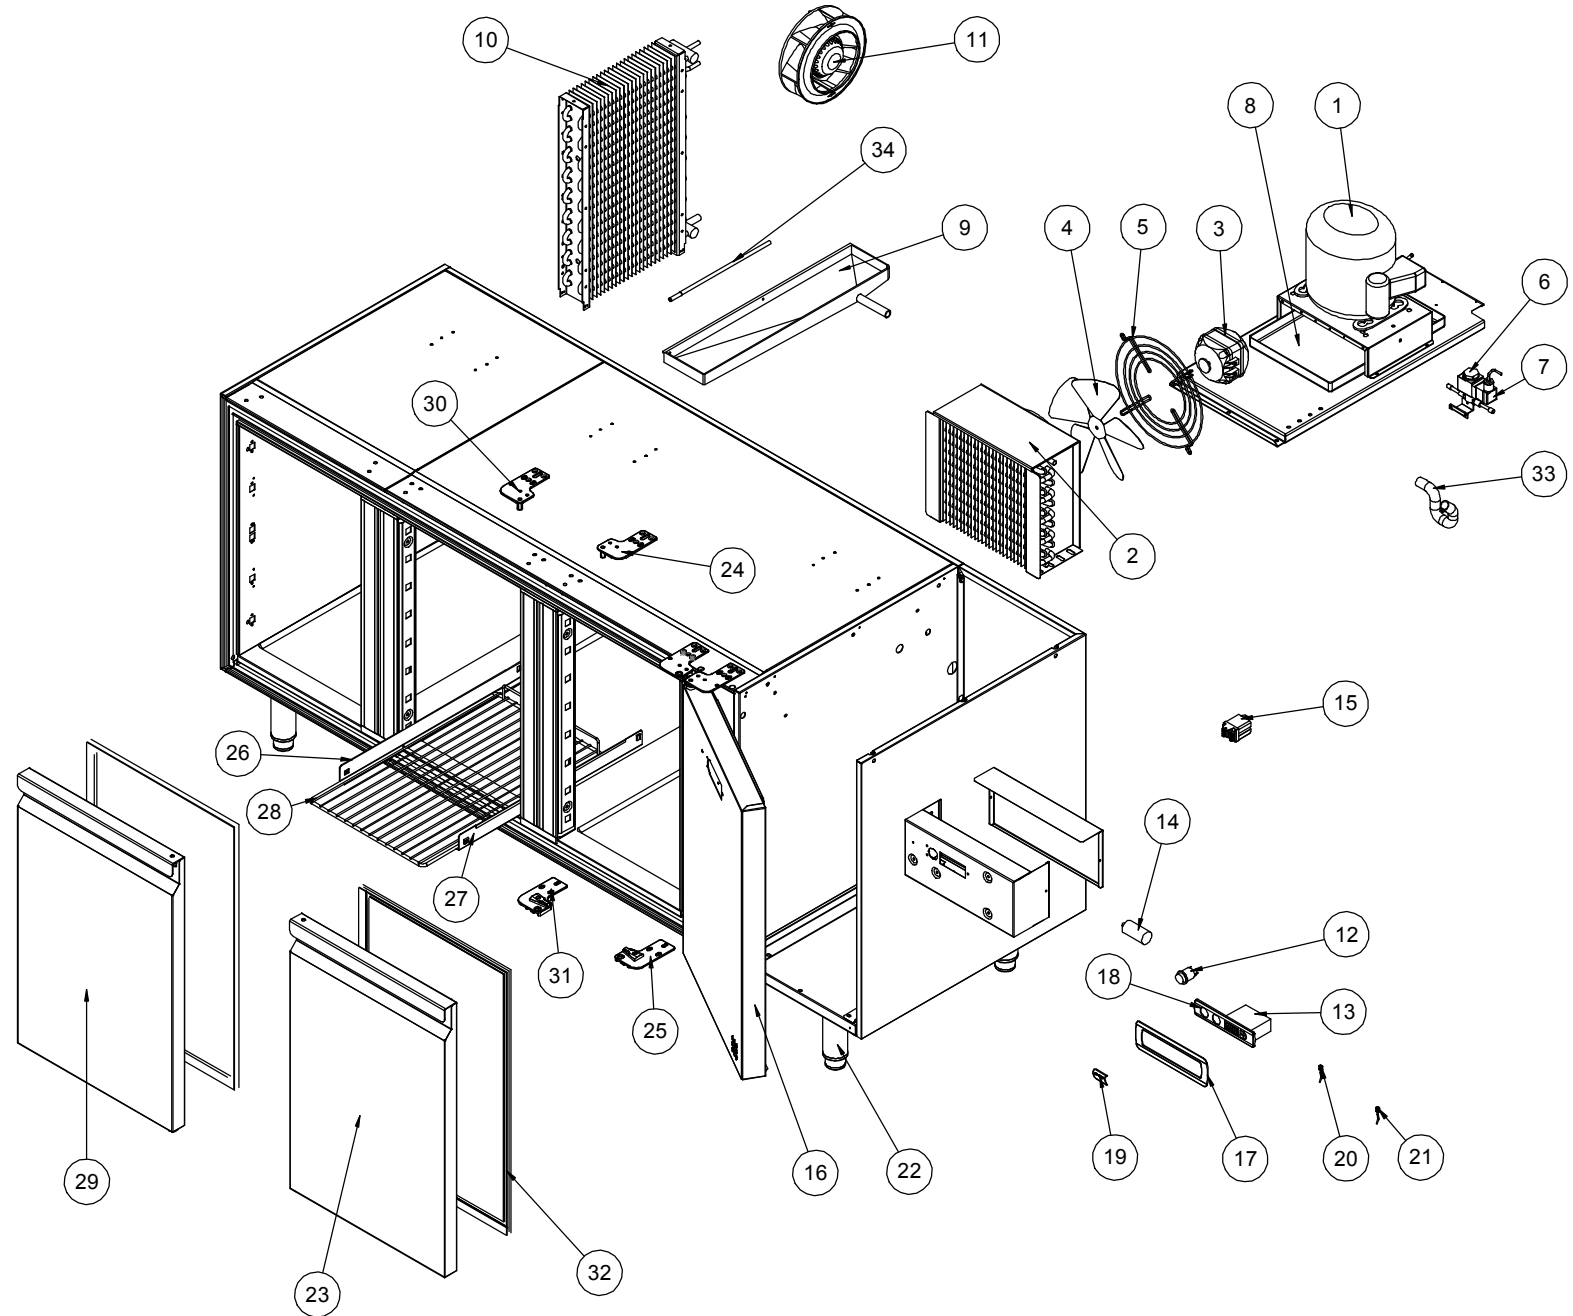

MODELS : TRMP2004-5-6

NR	COD	ITALIANO	ENGLISH	FRANCAIS	DEUTSCHE
1	28931	COMPRESSORE ACC ML60TB 220-240V 50 Hz	Compressor	Compresseur	Kompressor
2	29263	"CONDENSATORE 10T 240A 3R P3.6 TUBI 3/8""	Condenser	Condenseur	Kondensator
3	28674	MOTOV.230V 50/60HZ 16W M4Q045-CF01-A4 CA	Ventilator	Moteur	Ventilator
4	18640	VENTOLA VA D.230-28 A 73811-2-3634	Fan	Hélice	Ventil
5	18644	GRIGLIA D.230 50970-2-4039 ZIEL	Fan protection grid	Grille de protection	Schutzgitter
6	32347	VALV.SOLENOIDE 1/4 220V 50Hz (1028/2SE)	Solenoid valve	Valve solenoide	Solenoidventil
7	32348	BOBINA HM2 220/239 A.C.50/60Hz(9100/RA6)	Coil solenoid valve	Bobine valve solenoide	Solenoidventilspule
8	29036	BACINELLA EVAPORACONDENSA TAR	Drip tray	Egouttoir	Kondenswasser-Behälter
9	30085	BACINELLA RACCOGLICONDENSA DX TAR PA VEN	Drip tray	Bac	kondens-Wasserbehälter
10	19619	EVAPORAT.1-2-3-4P VENT. T.REF.PAST.	EVAPORATOR	évaporateur	Verdampfer
11	30631	MOTOVENT. R2E190-AO26-66 230V 58W	Ventilator	Moteur	Ventilator
12	29583	INTER.A PULSANTE BIP.VERDE SP6018C1E0000	General switch	Interrupteur générales	Haupt-Schalter
13	31384	TELET.PJ32C00000 230/50 PLACCA NERA	Telethermostat	Teletermostat	Telethermostat
14	00544	CONDENSATORE 2 uF	Condenser4	Condenseur	Kondensator
15	26510	RELE' DI POTENZA FINDER 62.82 230V	Relays	Relais	Relais
16	32998	CRUSCOTTO DX TAR 2005 MOT. ILSA	Front panel	Panneau frontal	Front Blende Schrank
18	32957	MASCHERINA TAR 2005 ILSA	Front cover black	Couvre tableau	Abdeckung schwarz
20	29657	SONDA TEMPERATURA NTC 3 MT IP65	Temperature probe	Sonde de température	Temperaturfühler
21	20286	SONDA TEMP. NTC 1,5mt IP65	Temperature probe	Sonde de température	Temperaturfühler
22	31426	"PIEDINO REG. 1""1/4 H=140/190 C/PIASTRA"	Foot assembly	"Ens. pied 1""1/4"	"Set Stellfuß 1""1/4 H=140/190 TAR"
23	32889	PORTA DX TAR PA 2005	Door foam assembly	Ensemble porte	Verschäumtes Türset
24	32888	CERNIERA SUPERIORE SX TAR HIGH	Upper hinge	Charnière superieure	Oberes Scharnier links
25	32080	CERNIERA INF. SX TAR ECONOMICI	Lower left hinge assembly	Ensemble charniere inf.gouche	Set unteres Scharnier links
26	29089	GUIDA SX TAR PA L=583	LH SLIDE FOR REFRIGERATED COUNTER GN L=583	Glissière gauche tar PA L=583	Linke Führung TAR PA L=583
27	29090	GUIDA DX TAR PA L=583	RH SLIDE FOR REFRIGERATED COUNTER GN L=583	Glissière droite tar PA=583	Rechte Führung TAR PA L=583
29	32890	PORTA SX TAR PA 2005	Door foam assembly	Ensemble porte	Verschäumtes Türset
30	32887	CERNIERA SUPERIORE DX TAR HIGH	Upper hinge	Charnière superieure	Oberes Scharnier links
31	32081	CERNIERA INF. DX TAR ECONOMICI	Lower right hinge assembly	Ensemble charniere inf.droite	Set unteres Scharnier links
32	19098	GUARNIZIONE PORTA	Gasket	Joint	Dichtung
33	28710	Tubo scarico	Drain pipe	Tube déchargement eau	Ablaufrohr
34	27591	RESISTENZA SCARICO L=3000 220V 31W (TAR-	Drain resistance	Résistance vidange	Abfluss-Heizstab