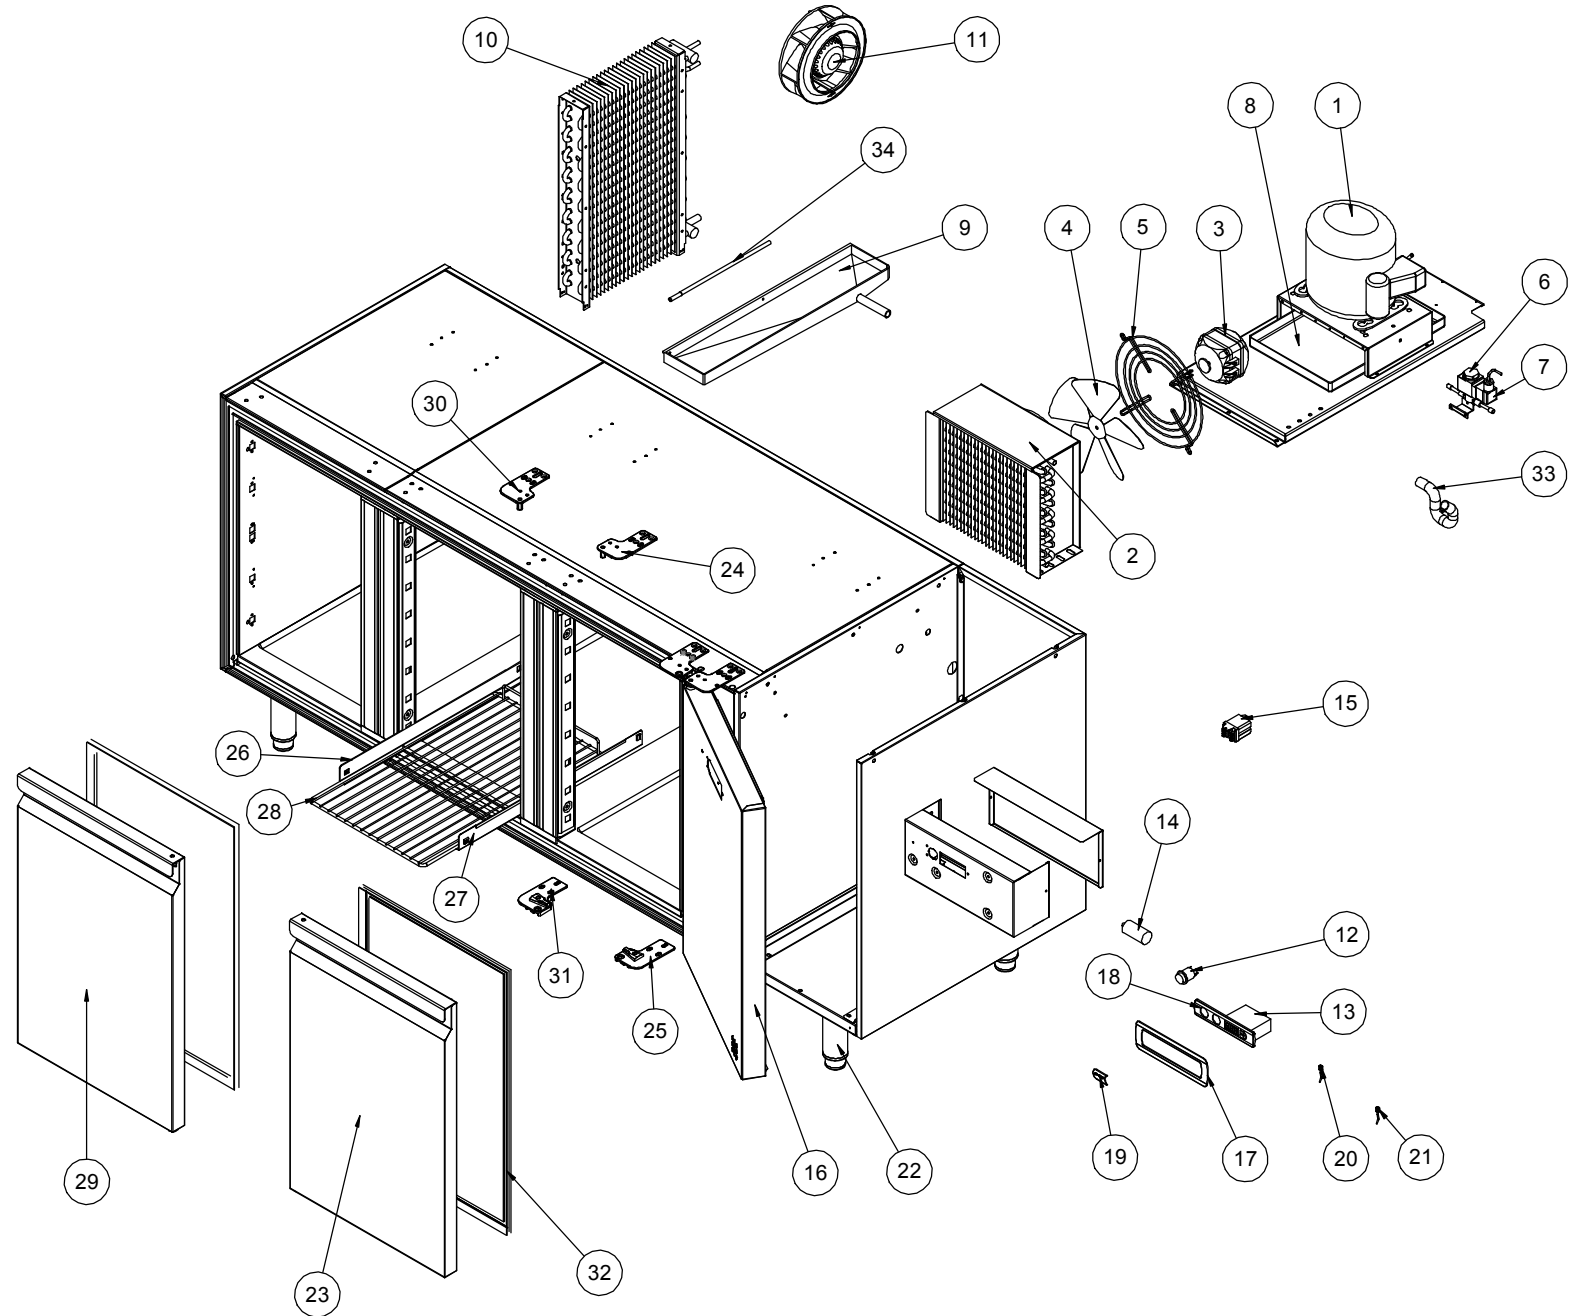

MODELS : TRMP2004-5-6

NR	COD	ITALIANO	ENGLISH	FRANCAIS	DEUTSCHE
1	28931	COMPRESSORE ACC ML60TB 220-240V 50 Hz	Compressor	Compresseur	Kompressor
2	29263	"CONDENSATORE 10T 240A 3R P3.6 TUBI 3/8""	Condenser	Condenseur	Kondensator
3	28674	MOTOV.230V 50/60HZ 16W M4Q045-CF01-A4 CA	Ventilator	Moteur	Ventilator
4	18640	VENTOLA VA D.230-28 A 73811-2-3634	Fan	Hélice	Ventil
5	18644	GRIGLIA D.230 50970-2-4039 ZIEL	Fan protection grid	Grille de protection	Schutzgitter
6	32347	VALV.SOLENOIDE 1/4 220V 50Hz (1028/2SE)	Solenoid valve	Valve solenoide	Solenoidventil
7	32348	BOBINA HM2 220/239 A.C.50/60Hz(9100/RA6)	Coil solenoid valve	Bobine valve solenoide	Solenoidventilspule
8	29036	BACINELLA EVAPORACONDENSA TAR	Drip tray	Egouttoir	Kondenswasser-Behälter
9	30085	BACINELLA RACCOGLICONDENSA DX TAR PA VEN	Drip tray	Bac	kondens-Wasserbehaelter
10	19619	EVAPORAT.1-2-3-4P VENT. T.REF.PAST.	EVAPORATOR	évaporateur	Verdampfer
11	30631	MOTOVENT. R2E190-AO26-66 230V 58W	Ventilator	Moteur	Ventilator
12	29583	INTER.A PULSANTE BIP.VERDE SP6018C1E0000	General switch	Interrupteur générales	Haupt-Schalter
13	31384	TELET.PJ32C00000 230/50 PLACCA NERA	Telethermostat	Teletermostat	Telethermostat
14	00544	CONDENSATORE 2 uF	Condenser4	Condenseur	Kondensator
15	26510	RELE' DI POTENZA FINDER 62.82 230V	Relays	Relais	Relais
16	32998	CRUSCOTTO DX TAR 2005 MOT. ILSA	Front panel	Panneau frontal	Front Blende Schrank
18	32957	MASCHERINA TAR 2005 ILSA	Front cover black	Couvre tableau	Abdeckung schwarz
20	29657	SONDA TEMPERATURA NTC 3 MT IP65	Temperature probe	Sonde de température	Temperaturfühler
21	20286	SONDA TEMP. NTC 1,5mt IP65	Temperature probe	Sonde de température	Temperaturfühler
22	31426	"PIEDINO REG. 1""1/4 H=140/190 C/PIASTRA"	Foot assembly	"Ens. pied 1""1/4"	"Set Stellfuß 1""1/4 H=140/190 TAR"
23	32889	PORTA DX TAR PA 2005	Door foam assembly	Ensemble porte	Verschäumtes Türset
24	32888	CERNIERA SUPERIORE SX TAR HIGH	Upper hinge	Charnière superieure	Oberes Scharnier links
25	32080	CERNIERA INF. SX TAR ECONOMICI	Lower left hinge assembly	Ensemble charniere inf.gouche	Set unteres Scharnier links
26	29089	GUIDA SX TAR PA L=583	LH SLIDE FOR REFRIGERATED COUNTER GN L=583	Glissière gauche tar PA L=583	Linke Führung TAR PA L=583
27	29090	GUIDA DX TAR PA L=583	RH SLIDE FOR REFRIGERATED COUNTER GN L=583	Glissière droite tar PA=583	Rechte Führung TAR PA L=583
29	32890	PORTA SX TAR PA 2005	Door foam assembly	Ensemble porte	Verschäumtes Türset
30	32887	CERNIERA SUPERIORE DX TAR HIGH	Upper hinge	Charnière superieure	Oberes Scharnier links
31	32081	CERNIERA INF. DX TAR ECONOMICI	Lower right hinge assembly	Ensemble charniere inf.droite	Set unteres Scharnier links
32	19098	GUARNIZIONE PORTA	Gasket	Joint	Dichtung
33	28710	Tubo scarico	Drain pipe	Tube déchargement eau	Ablaufrohr
34	27591	RESISTENZA SCARICO L=3000 220V 31W (TAR-	Drain resistance	Résistance vidange	Abfluss-Heizstab