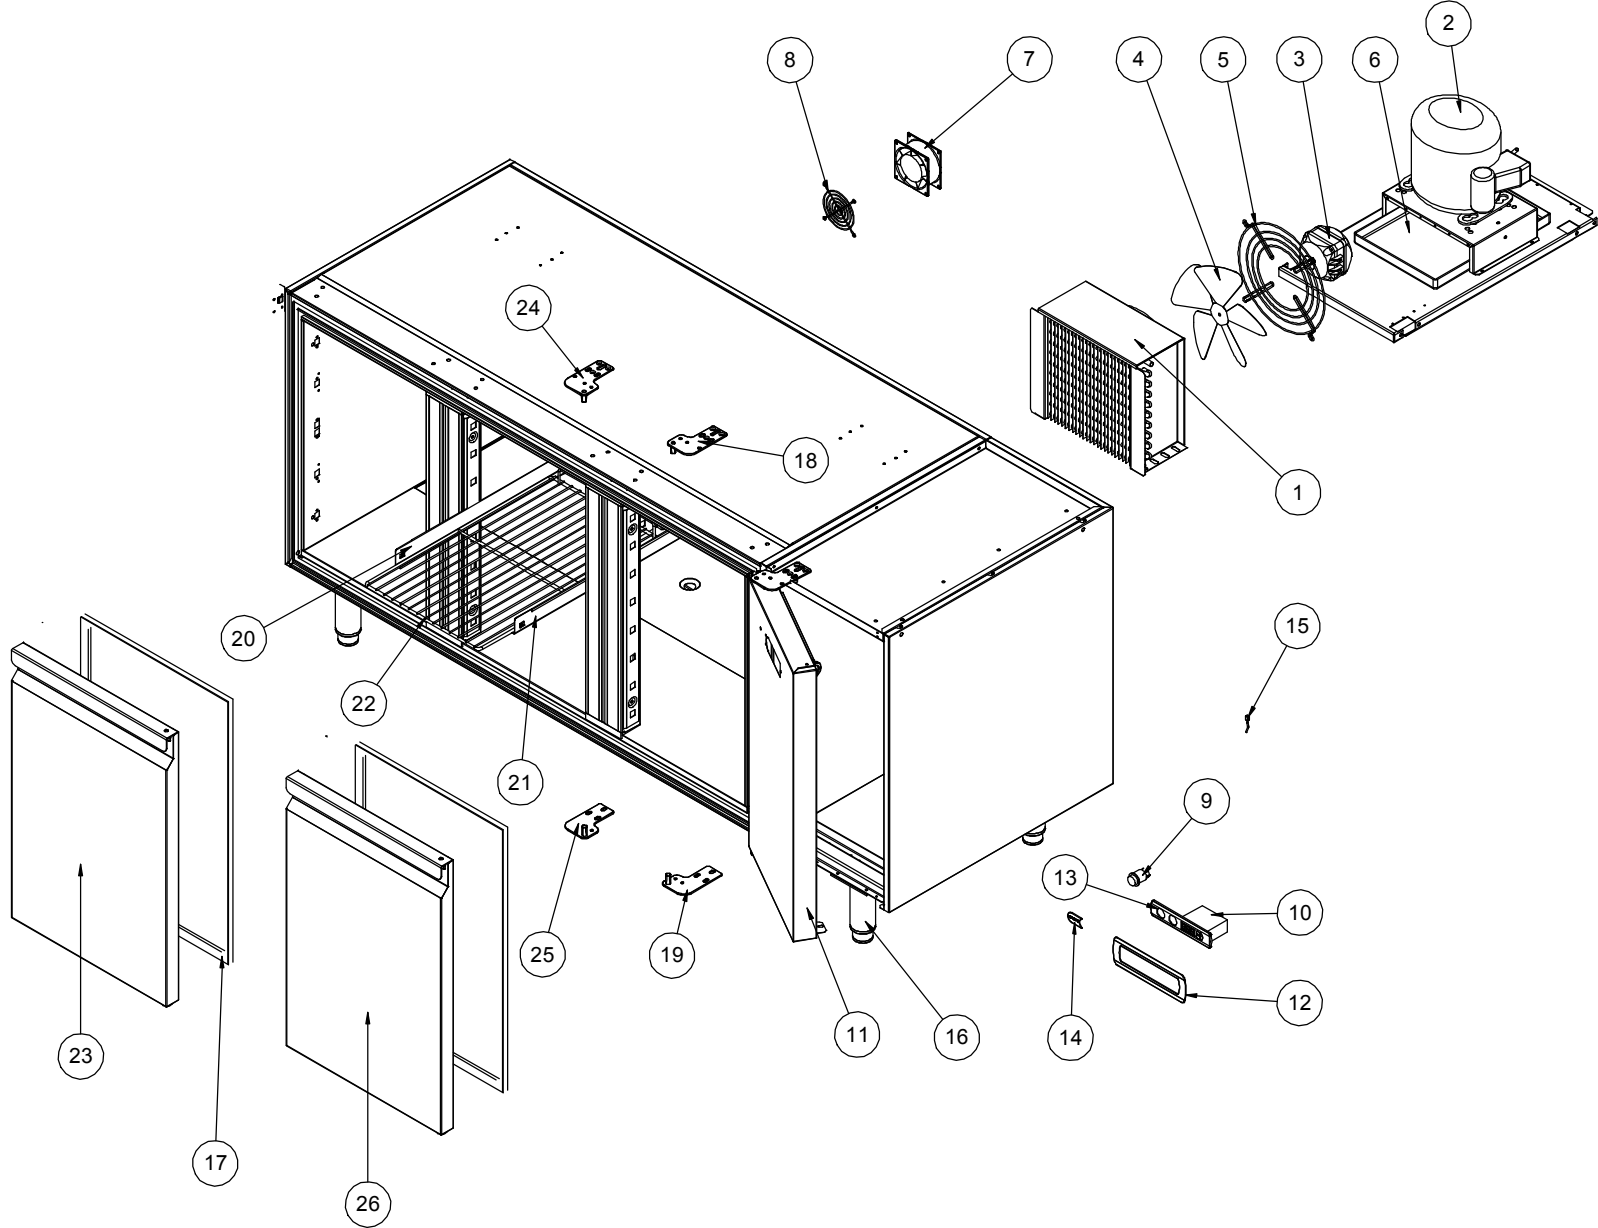

MODELS : TRMG3184-5-6

NR	COD	ITALIANO	ENGLISH	FRANCAIS	DEUTSCHE
1	29262	"CONDENSATORE 10T 240A 2R P3.6 TUBI 3/8""	Condenser	Condenseur	Kondensator
2	29417	COMPRESSORE ELECTROLUX ML40TB 220-240V 5	Condenser	Condenseur	Kondensator
3	28673	MOTOV.230V 50/60HZ 10W M4Q045-CA03-A4 CA	Ventilator	Moteur	Ventilator
4	18640	VENTOLA VA D.230-28 A 73811-2-3634	Fan	Hélice	Ventil
5	18644	GRIGLIA D.230 50970-2-4039 ZIEL	Fan protection grid	Grille de protection	Schutzgitter
6	29036	BACINELLA EVAPORACONDENSA TAR	Drip tray	Egouttoir	Kondenswasser-Behälter
7	33459	VENTILATORE TAR ST (AS9225BR1TY)	Ventilator	Moteur	Ventilator
8	32231	GRIGLIA VENTIL. 036.ASAC.0092	Fan protection grid	Grille de protection	Schutzgitter
9	29583	INTER.A PULSANTE BIP.VERDE SP6018C1E0000	General switch	Interrupteur générales	Haupt-Schalter
10	33100	TELET.PJ32S00000 230/50 PLACCA NERA	Telethermostat	Telethermostat	Telethermostat
11	32998	CRUSCOTTO DX TAR 2005 MOT. ILSA	Front panel	Panneau frontal	Front Blende Schrank
13	32957	MASCHERINA TAR 2005 ILSA	Front cover black	Couvre tableau	Abdeckung schwarz
15	20286	SONDA TEMP. NTC 1,5mt IP65	Temperature probe	Sonde de température	Temperaturfühler
16	31426	"PIEDINO REG. 1""1/4 H=140/190 C/PIASTRA"	Foot assembly	"Ens. pied 1""1/4"	"Set Stellfuß 1""1/4 H=140/190 TAR"
17	19099	Guarnizione	Gasket	Joint	Dichtung
18	32888	CERNIERA SUPERIORE SX TAR HIGH	Upper hinge	Charnière superieure	Oberes Scharnier links
19	32080	CERNIERA INF. SX TAR ECONOMICI	Lower left hinge assembly	Ensemble charniere inf.gouche	Set unteres Scharnier links
20	29085	GUIDA SX TAR GN L=513	LH SLIDE FOR REFRIGERATED COUNTER GN L=513	Glissière gauche tar GN L=513	Linke Führung TAR GN L=514
21	29084	GUIDA DX TAR GN L=513	RH SLIDE FOR REFRIGERATED COUNTER GN L=513	Glissière droite tar GN=513	Rechte Führung TAR GN L=513
22	30723	GRIGLIA PLASTIFICATA GN 1/1 530x325	Plastic coated grid GN 1/1 530x325	Grille plastifiée GN 1/1 530x325	Kunststoffbeschichteter Gitter GN 1/1 530x325
23	32856	PORTA SX TAR GN HIGH	Door foam assembly	Ensemble porte	Verschäumtes Türset
24	32887	CERNIERA SUPERIORE DX TAR HIGH	Upper right hinge	Charniere sup. droite	Oberes Scharnier rechts
25	32081	CERNIERA INF. DX TAR ECONOMICI	Lower right hinge assembly	Ensemble charniere inf.droite	Set unteres Scharnier links
26	32855	PORTA DX TAR GN HIGH	Counter right door	Porte droite tour refr. 2005	Rechte Kuehltschur