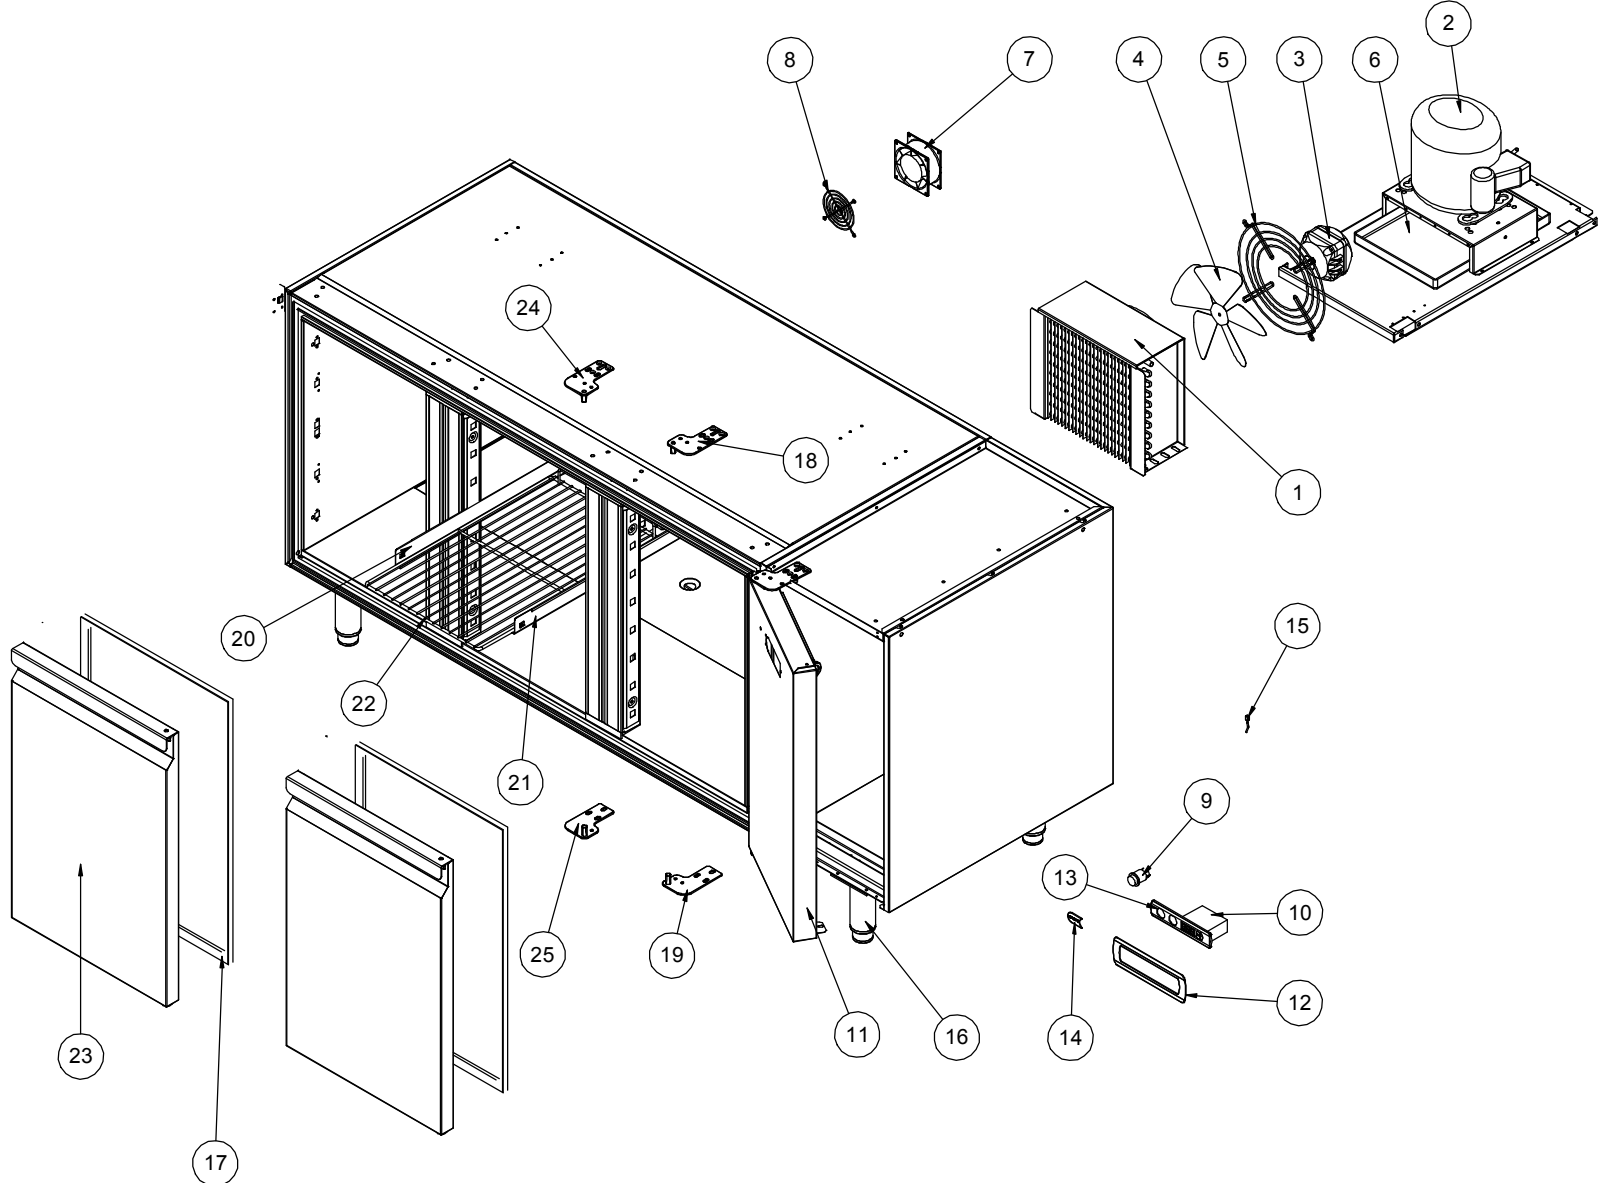

MODELS : TRMG3181-2-3

NR	COD	ITALIANO	ENGLISH	FRANCAIS	DEUTSCHE
1	29262	"CONDENSATORE 10T 240A 2R P3.6 TUBI 3/8""	Condenser	Condenseur	Kondensator
2	29417	COMPRESSORE ELECTROLUX ML40TB 220-240V 5	Condenser	Condenseur	Kondensator
3	28673	MOTOV.230V 50/60HZ 10W M4Q045-CA03-A4 CA	Ventilator	Moteur	Ventilator
4	18640	VENTOLA VA D.230-28 A 73811-2-3634	Fan	Hélice	Ventil
5	18644	GRIGLIA D.230 50970-2-4039 ZIEL	Fan protection grid	Grille de protection	Schutzgitter
6	29036	BACINELLA EVAPORACONDENSA TAR	Drip tray	Egouttoir	Kondenswasser-Behälter
7	33459	VENTILATORE TAR ST (AS9225BR1TY)	Ventilator	Moteur	Ventilator
8	32231	GRIGLIA VENTIL. 036.ASAC.0092	Fan protection grid	Grille de protection	Schutzgitter
9	29583	INTER.A PULSANTE BIP.VERDE SP6018C1E0000	General switch	Interrupteur générales	Haupt-Schalter
10	33100	TELET.PJ32S00000 230/50 PLACCA NERA	Telethermostat	Teletermostat	Telethermostat
11	32998	CRUSCOTTO DX TAR 2005 MOT. ILSA	Front panel	Panneau frontal	Front Blende Schrank
13	32957	MASCHERINA TAR 2005 ILSA	Front cover black	Couvre tableau	Abdeckung schwarz
15	20286	SONDA TEMP. NTC 1,5mt IP65	Temperature probe	Sonde de température	Temperaturfühler
16	31426	"PIEDINO REG. 1""1/4 H=140/190 C/PIASTRA"	Foot assembly	"Ens. pied 1""1/4"	"Set Stellfuß 1""1/4 H=140/190 TAR"
17	19099	Guarnizione	Gasket	Joint	Dichtung
18	32888	CERNIERA SUPERIORE SX TAR HIGH	Upper hinge	Charnière superieure	Oberes Scharnier links
19	32080	CERNIERA INF. SX TAR ECONOMICI	Lower left hinge assembly	Ensemble charniere inf.gouche	Set unteres Scharnier links
20	29085	GUIDA SX TAR GN L=513	LH SLIDE FOR REFRIGERATED COUNTER GN L=513	Glissière gauche tar GN L=513	Linke Führung TAR GN L=514
21	29084	GUIDA DX TAR GN L=513	RH SLIDE FOR REFRIGERATED COUNTER GN L=513	Glissière droite tar GN=513	Rechte Führung TAR GN L=513
22	30723	GRIGLIA PLASTIFICATA GN 1/1 530x325	Plastic coated grid GN 1/1 530x325	Grille plastifiée GN 1/1 530x325	Kunststoffbeschichteter Gitter GN 1/1 530x325
23	32856	PORTA SX TAR GN HIGH	Counter left door	Porte gauche tour refr.	Linke Kuehltischtuere
24	30344	CERNIERA SUP. DX. ARMADI	Upper Right hinge	Charnière sup. droite armoire	Rechtes oberes Scharnier Schränke