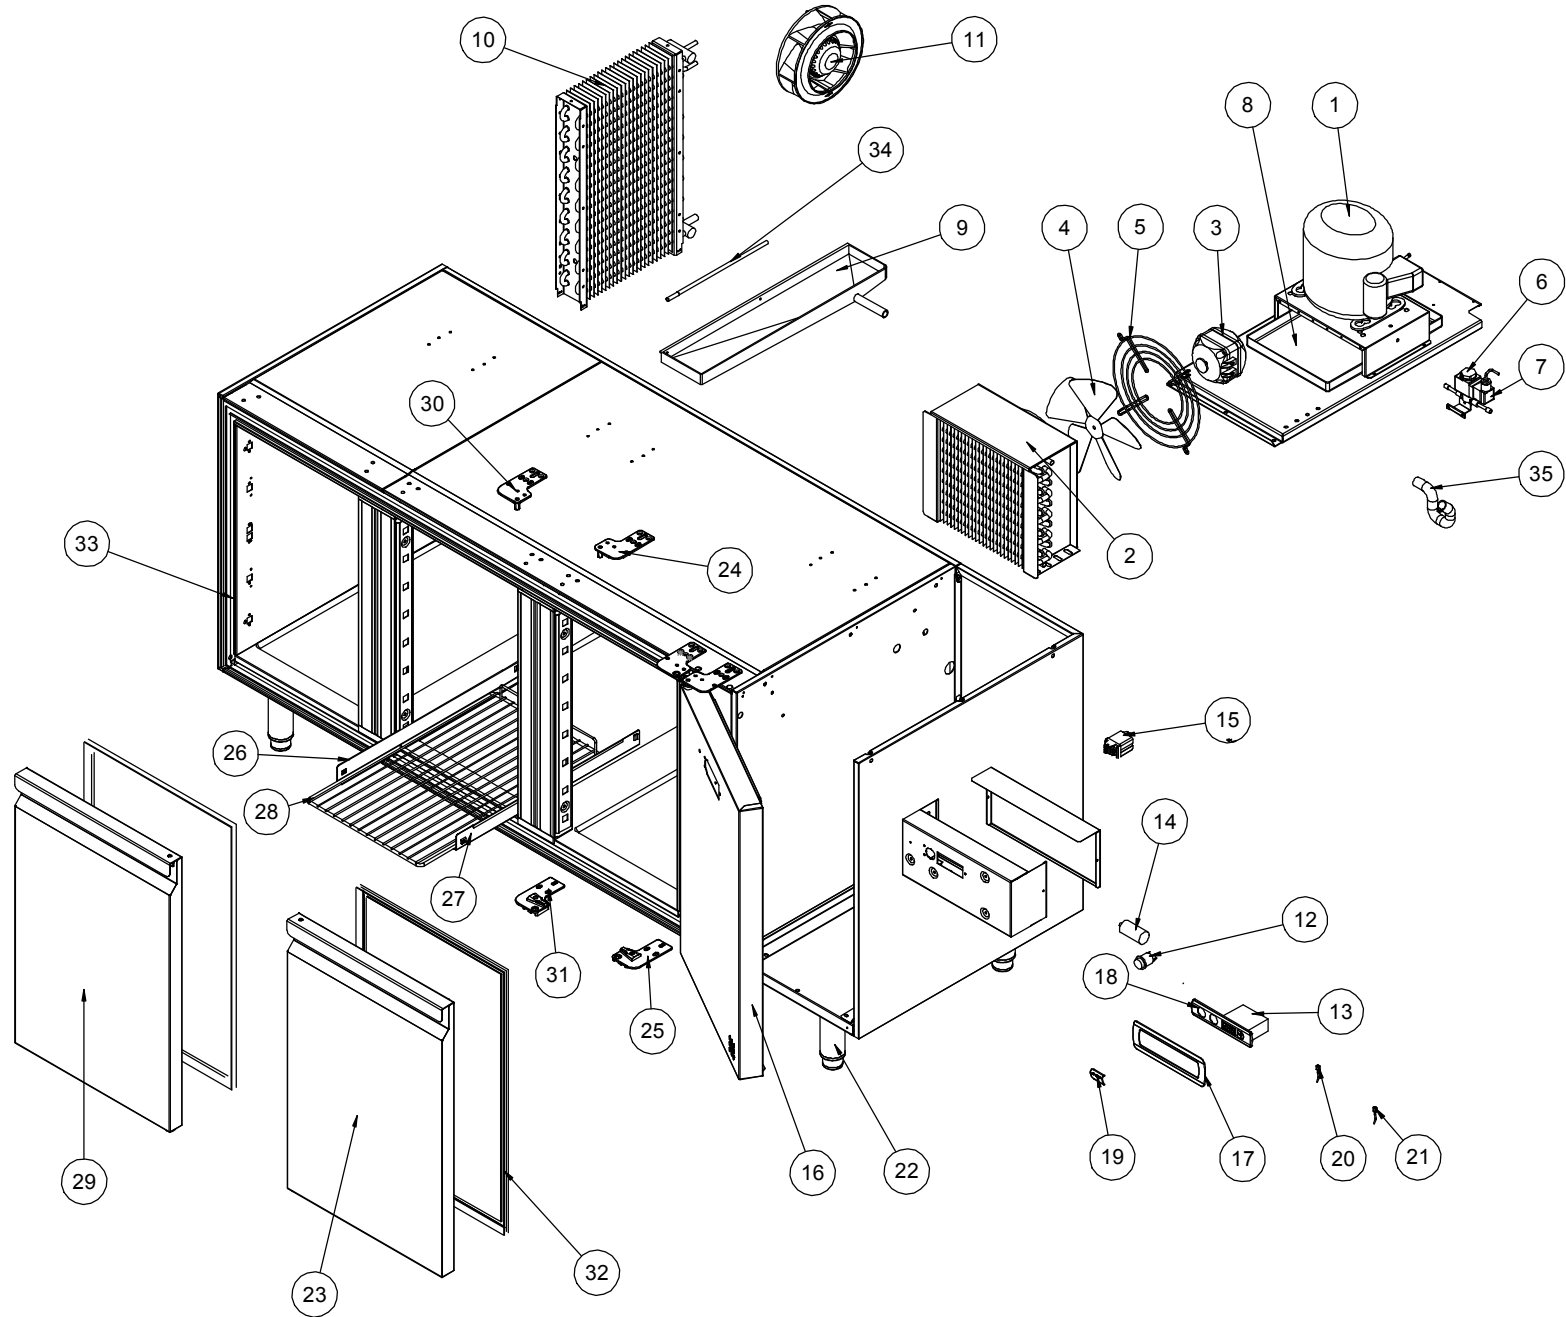

MODELS : TRMG2175-76-77

NR	COD	ITALIANO	ENGLISH	FRANCAIS	DEUTSCHE
1	32712	COMPRESSORE ACC MX18FB 230 V 50Hz	Compressor	Compresseur	Kompressor
2	29264	"CONDENSATORE 10T 240A 4R P3.6 TUBI 3/8""	Condenser	Condenseur	Kondensator
3	28674	MOTOV.230V 50/60HZ 16W M4Q045-CF01-A4 CA	Ventilator	Moteur	Ventilator
4	18640	VENTOLA VA D.230-28 A 73811-2-3634	Fan	Hélice	Ventil
5	18644	GRIGLIA D.230 50970-2-4039 ZIEL	Fan protection grid	Grille de protection	Schutzgitter
6	32347	VALV.SOLENOIDE 1/4 220V 50Hz (1028/2SE)	Solenoid valve	Valve solenoide	Solenoidventil
7	32348	BOBINA HM2 220/239 A.C.50/60Hz(9100/RA6)	Coil solenoid valve	Bobine valve solenoide	Solenoidventilspule
8	29036	BACINELLA EVAPORACONDENSA TAR	Drip tray	Egouttoir	Kondenswasser-Behälter
9	29254	BACINELLA RACCOGLICONDENSA DX TAR GN VEN	Drip tray	Bac	kondens-Wasserbehaelter
10	19302	EVAPORATORE 1-2-3-4P.VENT. T.REF.GN	EVAPORATOR	évaporateur	Verdampfer
11	30631	MOTOVENT. R2E190-AO26-66 230V 58W	Ventilator	Moteur	Ventilator
12	29583	INTER.A PULSANTE BIP.VERDE SP6018C1E0000	General switch	Interrupteur générales	Haupt-Schalter
13	31384	TELET.PJ32C00000 230/50 PLACCA NERA	Telethermostat	Telethermostat	Telethermostat
14	00544	CONDENSATORE 2 uF	Condenser4	Condenseur	Kondensator
15	26510	RELE' DI POTENZA FINDER 62.82 230V	Relays	Relais	Relais
16	32998	CRUSCOTTO DX TAR 2005 MOT. ILSA	Front panel	Panneau frontal	Front Blende Schrank
18	32957	MASCHERINA TAR 2005 ILSA	Front cover black	Couvre tableau	Abdeckung schwarz
20	29657	SONDA TEMPERATURA NTC 3 MT IP65	Temperature probe	Sonde de température	Temperaturfühler
21	20286	SONDA TEMP. NTC 1,5mt IP65	Temperature probe	Sonde de température	Temperaturfühler
22	31426	"PIEDINO REG. 1""1/4 H=140/190 C/PIASTRA"	Foot assembly	"Ens. pied 1""1/4"	"Set Stellfuß 1""1/4 H=140/190 TAR"
23	32855	PORTA DX TAR GN HIGH	Counter right door	Porte droite tour refr. 2005	Rechte Kuehltischtur
24	32888	CERNIERA SUPERIORE SX TAR HIGH	Upper hinge	Charnière superieure	Oberes Scharnier links
25	32080	CERNIERA INF. SX TAR ECONOMICI	Lower left hinge assembly	Ensemble charniere inf.gouche	Set unteres Scharnier links
26	29085	GUIDA SX TAR GN L=513	LH SLIDE FOR REFRIGERATED COUNTER GN L=513	Glissière gauche tar GN L=513	Linke Führung TAR GN L=514
27	29084	GUIDA DX TAR GN L=513	RH SLIDE FOR REFRIGERATED COUNTER GN L=513	Glissière droite tar GN=513	Rechte Führung TAR GN L=513
28	30723	GRIGLIA PLASTIFICATA GN 1/1 530x325	Plastic coated grid GN 1/1 530x325	Grille plastifiée GN 1/1 530x325	Kunststoffbeschichteter Gitter GN 1/1 530x325
29	32856	PORTA SX TAR GN HIGH	Door foam assembly	Ensemble porte	Verschäumtes Türset
30	32887	CERNIERA SUPERIORE DX TAR HIGH	Upper right hinge	Charniere sup. droite	Oberes Schamier rechts
31	32081	CERNIERA INF. DX TAR ECONOMICI	Lower right hinge assembly	Ensemble charniere inf.droite	Set unteres Scharnier links
32	19099	Guarnizione	Gasket	Joint	Dichtung
33	29408	RESISTENZA STIPITE 230V 19W L=3410	Drain heating element	Resistance de degivrage.	Abfluss-Heizstab
34	27591	RESISTENZA SCARICO L=3000 220V 31W (TAR-	Drain heating element	Resistance de degivrage.	Abfluss-Heizstab
35	28710	Tubo scarico	Drain pipe	Tube déchrgement eau	Ablaufrohr