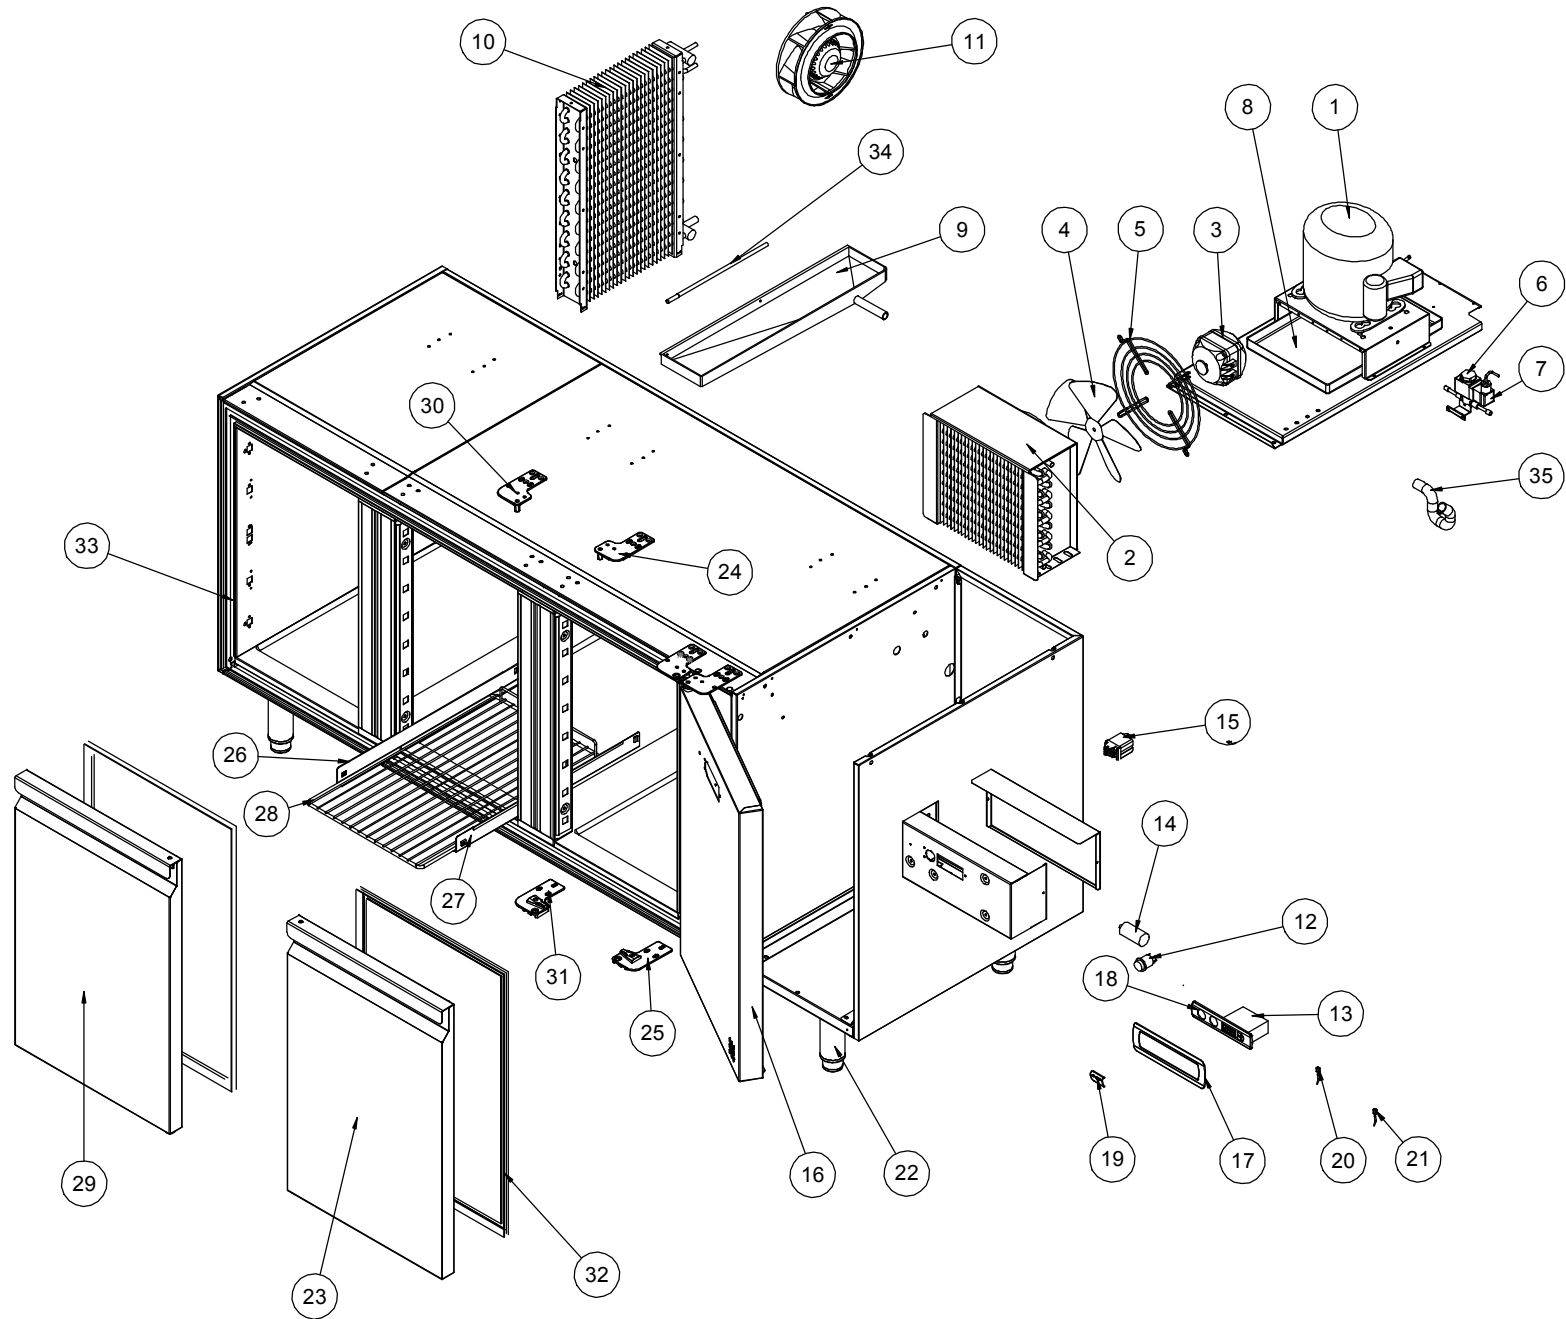

MODELS : TRMG2175-76-77

NR	COD	ITALIANO	ENGLISH	FRANCAIS	DEUTSCHE
1	32712	COMPRESSORE ACC MX18FB 230 V 50Hz	Compressor	Compresseur	Kompressor
2	29264	"CONDENSATORE 10T 240A 4R P3.6 TUBI 3/8""	Condenser	Condenseur	Kondensator
3	28674	MOTOV.230V 50/60HZ 16W M4Q045-CF01-A4 CA	Ventilator	Moteur	Ventilator
4	18640	VENTOLA VA D.230-28 A 73811-2-3634	Fan	Hélice	Ventil
5	18644	GRIGLIA D.230 50970-2-4039 ZIEL	Fan protection grid	Grille de protection	Schutzgitter
6	32347	VALV.SOLENOIDE 1/4 220V 50Hz (1028/2SE)	Solenoid valve	Valve solenoide	Solenoidventil
7	32348	BOBINA HM2 220/239 A.C.50/60Hz(9100/RA6)	Coil solenoid valve	Bobine valve solenoide	Solenoidventilspule
8	29036	BACINELLA EVAPORACONDENSA TAR	Drip tray	Egouttoir	Kondenswasser-Behälter
9	29254	BACINELLA RACCOGLICONDENSA DX TAR GN VEN	Drip tray	Bac	kondens-Wasserbehaelter
10	19302	EVAPORATORE 1-2-3-4P.VENT. T.REF.GN	EVAPORATOR	évaporateur	Verdampfer
11	30631	MOTOVENT. R2E190-AO26-66 230V 58W	Ventilator	Moteur	Ventilator
12	29583	INTER.A PULSANTE BIP.VERDE SP6018C1E0000	General switch	Interrupteur générales	Haupt-Schalter
13	31384	TELET.PJ32C00000 230/50 PLACCA NERA	Telethermostat	Telethermostat	Telethermostat
14	00544	CONDENSATORE 2 uF	Condenser4	Condenseur	Kondensator
15	26510	RELE' DI POTENZA FINDER 62.82 230V	Relays	Relais	Relais
16	32998	CRUSCOTTO DX TAR 2005 MOT. ILSA	Front panel	Panneau frontal	Front Blende Schrank
18	32957	MASCHERINA TAR 2005 ILSA	Front cover black	Couvre tableau	Abdeckung schwarz
20	29657	SONDA TEMPERATURA NTC 3 MT IP65	Temperature probe	Sonde de température	Temperaturfühler
21	20286	SONDA TEMP. NTC 1,5mt IP65	Temperature probe	Sonde de température	Temperaturfühler
22	31426	"PIEDINO REG. 1""1/4 H=140/190 C/PIASTRA"	Foot assembly	"Ens. pied 1""1/4"	"Set Stellfuß 1""1/4 H=140/190 TAR"
23	32855	PORTA DX TAR GN HIGH	Counter right door	Porte droite tour refr. 2005	Rechte Kuehltischtur
24	32888	CERNIERA SUPERIORE SX TAR HIGH	Upper hinge	Charnière superieure	Oberes Scharnier links
25	32080	CERNIERA INF. SX TAR ECONOMICI	Lower left hinge assembly	Ensemble charniere inf.gouche	Set unteres Scharnier links
26	29085	GUIDA SX TAR GN L=513	LH SLIDE FOR REFRIGERATED COUNTER GN L=513	Glissière gauche tar GN L=513	Linke Führung TAR GN L=514
27	29084	GUIDA DX TAR GN L=513	RH SLIDE FOR REFRIGERATED COUNTER GN L=513	Glissière droite tar GN=513	Rechte Führung TAR GN L=513
28	30723	GRIGLIA PLASTIFICATA GN 1/1 530x325	Plastic coated grid GN 1/1 530x325	Grille plastifiée GN 1/1 530x325	Kunststoffbeschichteter Gitter GN 1/1 530x325
29	32856	PORTA SX TAR GN HIGH	Door foam assembly	Ensemble porte	Verschäumtes Türset
30	32887	CERNIERA SUPERIORE DX TAR HIGH	Upper right hinge	Charniere sup. droite	Oberes Schamier rechts
31	32081	CERNIERA INF. DX TAR ECONOMICI	Lower right hinge assembly	Ensemble charniere inf.droite	Set unteres Scharnier links
32	19099	Guarnizione	Gasket	Joint	Dichtung
33	29408	RESISTENZA STIPITE 230V 19W L=3410	Drain heating element	Resistance de degivrage.	Abfluss-Heizstab
34	27591	RESISTENZA SCARICO L=3000 220V 31W (TAR-	Drain heating element	Resistance de degivrage.	Abfluss-Heizstab
35	28710	Tubo scarico	Drain pipe	Tube déchrgement eau	Ablaufrohr