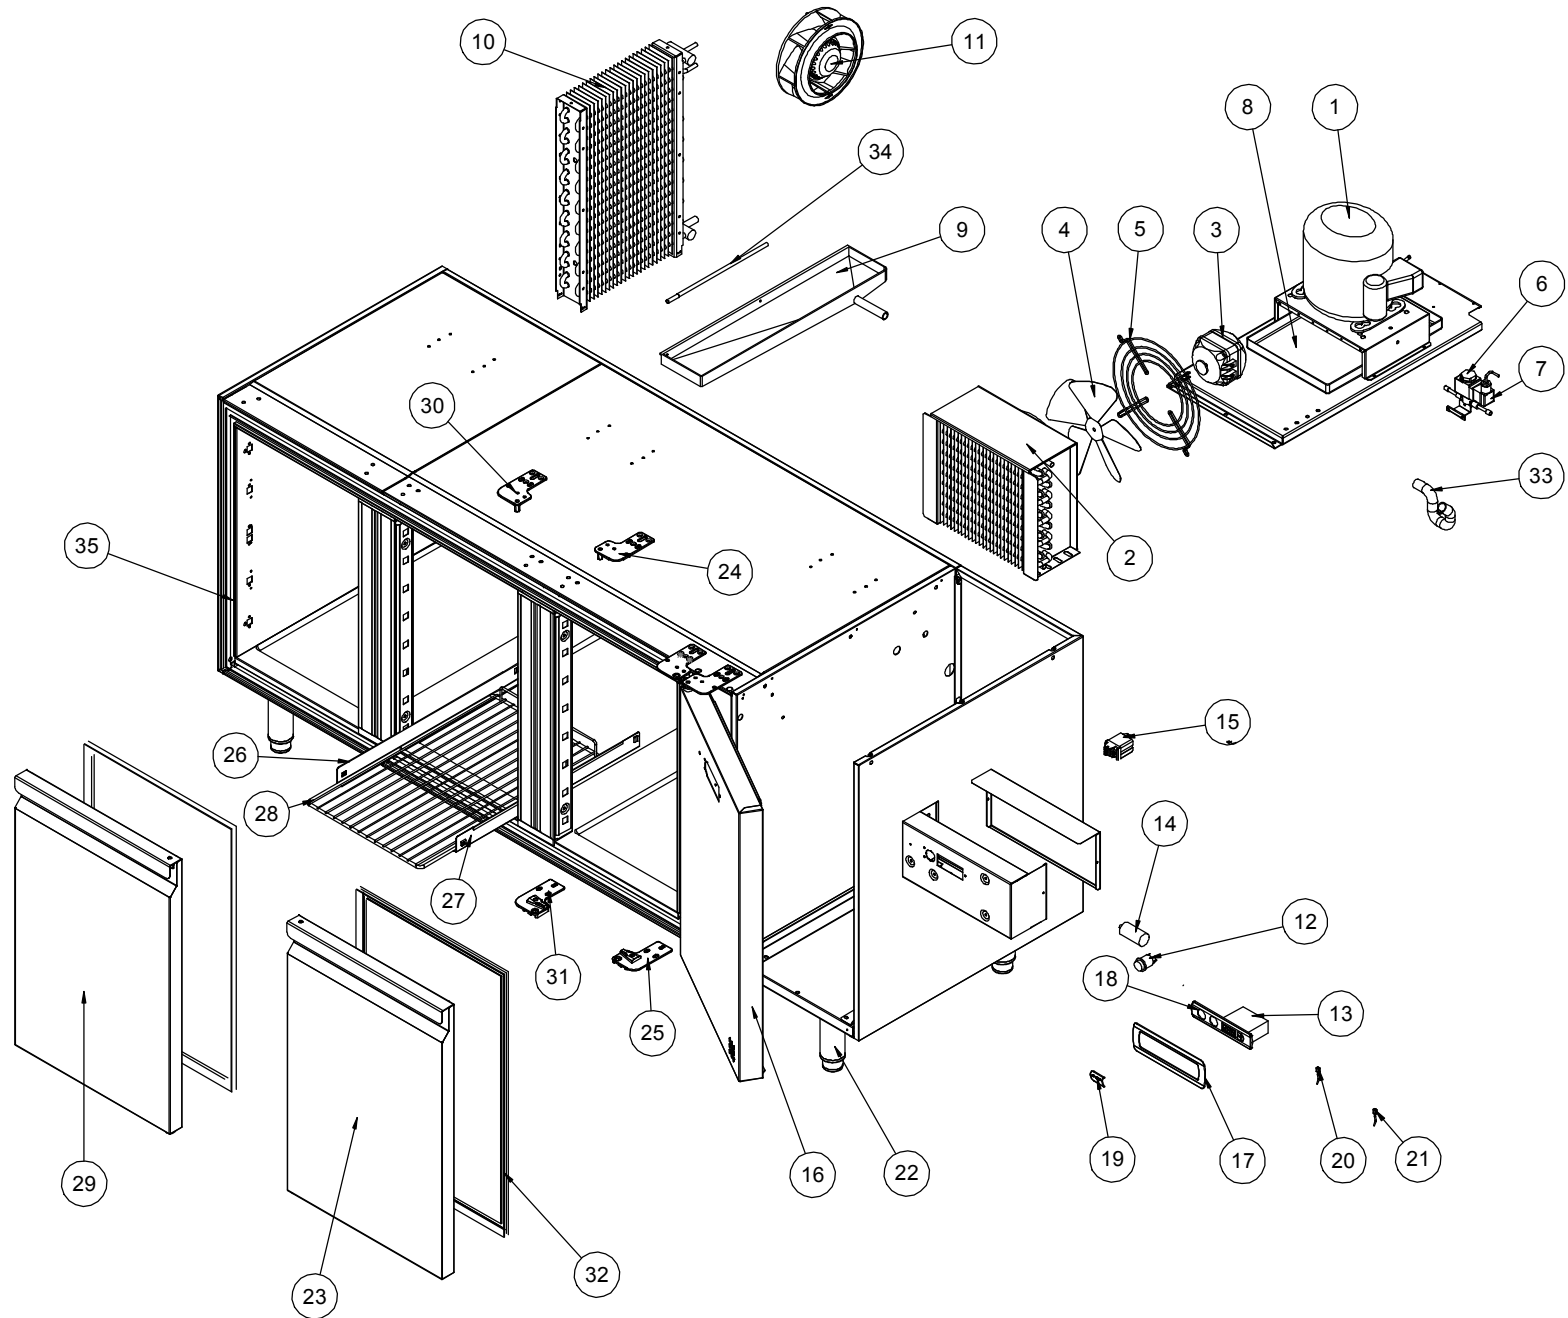

MODELS : TMMG2019-20-21

NR	COD	ITALIANO	ENGLISH	FRANCAIS	DEUTSCHE
1	32712	COMPRESSORE ACC MX18FB 230 V 50Hz	Compressor	Compresseur	Kompressor
2	29264	"CONDENSATORE 10T 240A 4R P3.6 TUBI 3/8""	Condenser	Condenseur	Kondensator
3	28674	MOTOV.230V 50/60HZ 16W M4Q045-CF01-A4 CA	Ventilator	Moteur	Ventilator
4	18640	VENTOLA VA D.230-28 A 73811-2-3634	Fan	Hélice	Ventil
5	18644	GRIGLIA D.230 50970-2-4039 ZIEL	Fan protection grid	Grille de protection	Schutzgitter
6	32347	VALV.SOLENOIDE 1/4 220V 50Hz (1028/2SE)	Solenoid valve	Valve solenoide	Solenoidventil
7	32348	BOBINA HM2 220/239 A.C.50/60Hz(9100/RA6)	Coil solenoid valve	Bobine valve solenoide	Solenoidventilspule
8	29036	BACINELLA EVAPORACONDENSA TAR	Drip tray	Egouttoir	Kondenswasser-Behälter
9	29254	BACINELLA RACCOGLICONDENSA DX TAR GN VEN	Drip tray	Bac	kondens-Wasserbehaelter
10	19302	EVAPORATORE 1-2-3-4P.VENT. T.REF.GN	EVAPORATOR	évaporateur	Verdampfer
11	30631	MOTOVENT. R2E190-AO26-66 230V 58W	Ventilator	Moteur	Ventilator
12	29583	INTER.A PULSANTE BIP.VERDE SP6018C1E0000	General switch	Interrupteur générales	Haupt-Schalter
13	31384	TELET.PJ32C00000 230/50 PLACCA NERA	Telethermostat	Telethermostat	Telethermostat
14	00544	CONDENSATORE 2 uF	Condenser4	Condenseur	Kondensator
15	26510	RELE' DI POTENZA FINDER 62.82 230V	Relays	Relais	Relais
16	32998	CRUSCOTTO DX TAR 2005 MOT. ILSA	Front panel	Panneau frontal	Front Blende Schrank
18	32810	MASCHERINA TAR NERA	Front cover black	Couvre tableau	Abdeckung schwarz
20	29657	SONDA TEMPERATURA NTC 3 MT IP65	Temperature probe	Sonde de température	Temperaturfühler
21	20286	SONDA TEMP. NTC 1,5mt IP65	Temperature probe	Sonde de température	Temperaturfühler
22	31426	"PIEDINO REG. 1""1/4 H=140/190 C/PIASTRA"	Foot assembly	"Ens. pied 1""1/4"	"Set Stellfuß 1""1/4 H=140/190 TAR"
23	32833	PORTA DX TAR GN MEDIO	Counter right door	Porte droite tour refr. 2005	Rechte Kuehltischtur
24	32888	CERNIERA SUPERIORE SX TAR HIGH	Upper hinge	Charnière superieure	Oberes Scharnier links
25	32080	CERNIERA INF. SX TAR ECONOMICI	Lower left hinge assembly	Ensemble charniere inf.gouche	Set unteres Scharnier links
26	30723	GRIGLIA PLASTIFICATA GN 1/1 530x325	Plastic coated grid GN 1/1 530x325	Grille plastifiée GN 1/1 530x325	Kunststoffbeschichteter Gitter GN 1/1 530x325
27	29084	GUIDA DX TAR GN L=513	RH SLIDE FOR REFRIGERATED COUNTER GN L=513	Glissière droite tar GN=513	Rechte Führung TAR GN L=513
29	32829	PORTA SX TAR GN MEDIO	LH DOOR FOR REFRIGERATED COUNTER	Porte gauche tar gn	Linke Tür TAR GN
30	32887	CERNIERA SUPERIORE DX TAR HIGH	Upper right hinge	Charniere sup. droite	Oberes Scharnier rechts
31	32081	CERNIERA INF. DX TAR ECONOMICI	Lower right hinge assembly	Ensemble charniere inf.droite	Set unteres Scharnier links
32	19099	Guarnizione	Gasket	Joint	Dichtung
33	28710	Tube scarico	Drain pipe	Tube déchrgement eau	Ablaufrohr
34	27590	RESISTENZA SCARICO L=3500 220V 50W (TAR-	Drain resistance	Résistance vidange	Abfluss-Heizstab
35	29408	RESISTENZA STIPITE 230V 19W L=3410	Door profil heated element	Resistance porte.	Thurrahmenheizstab