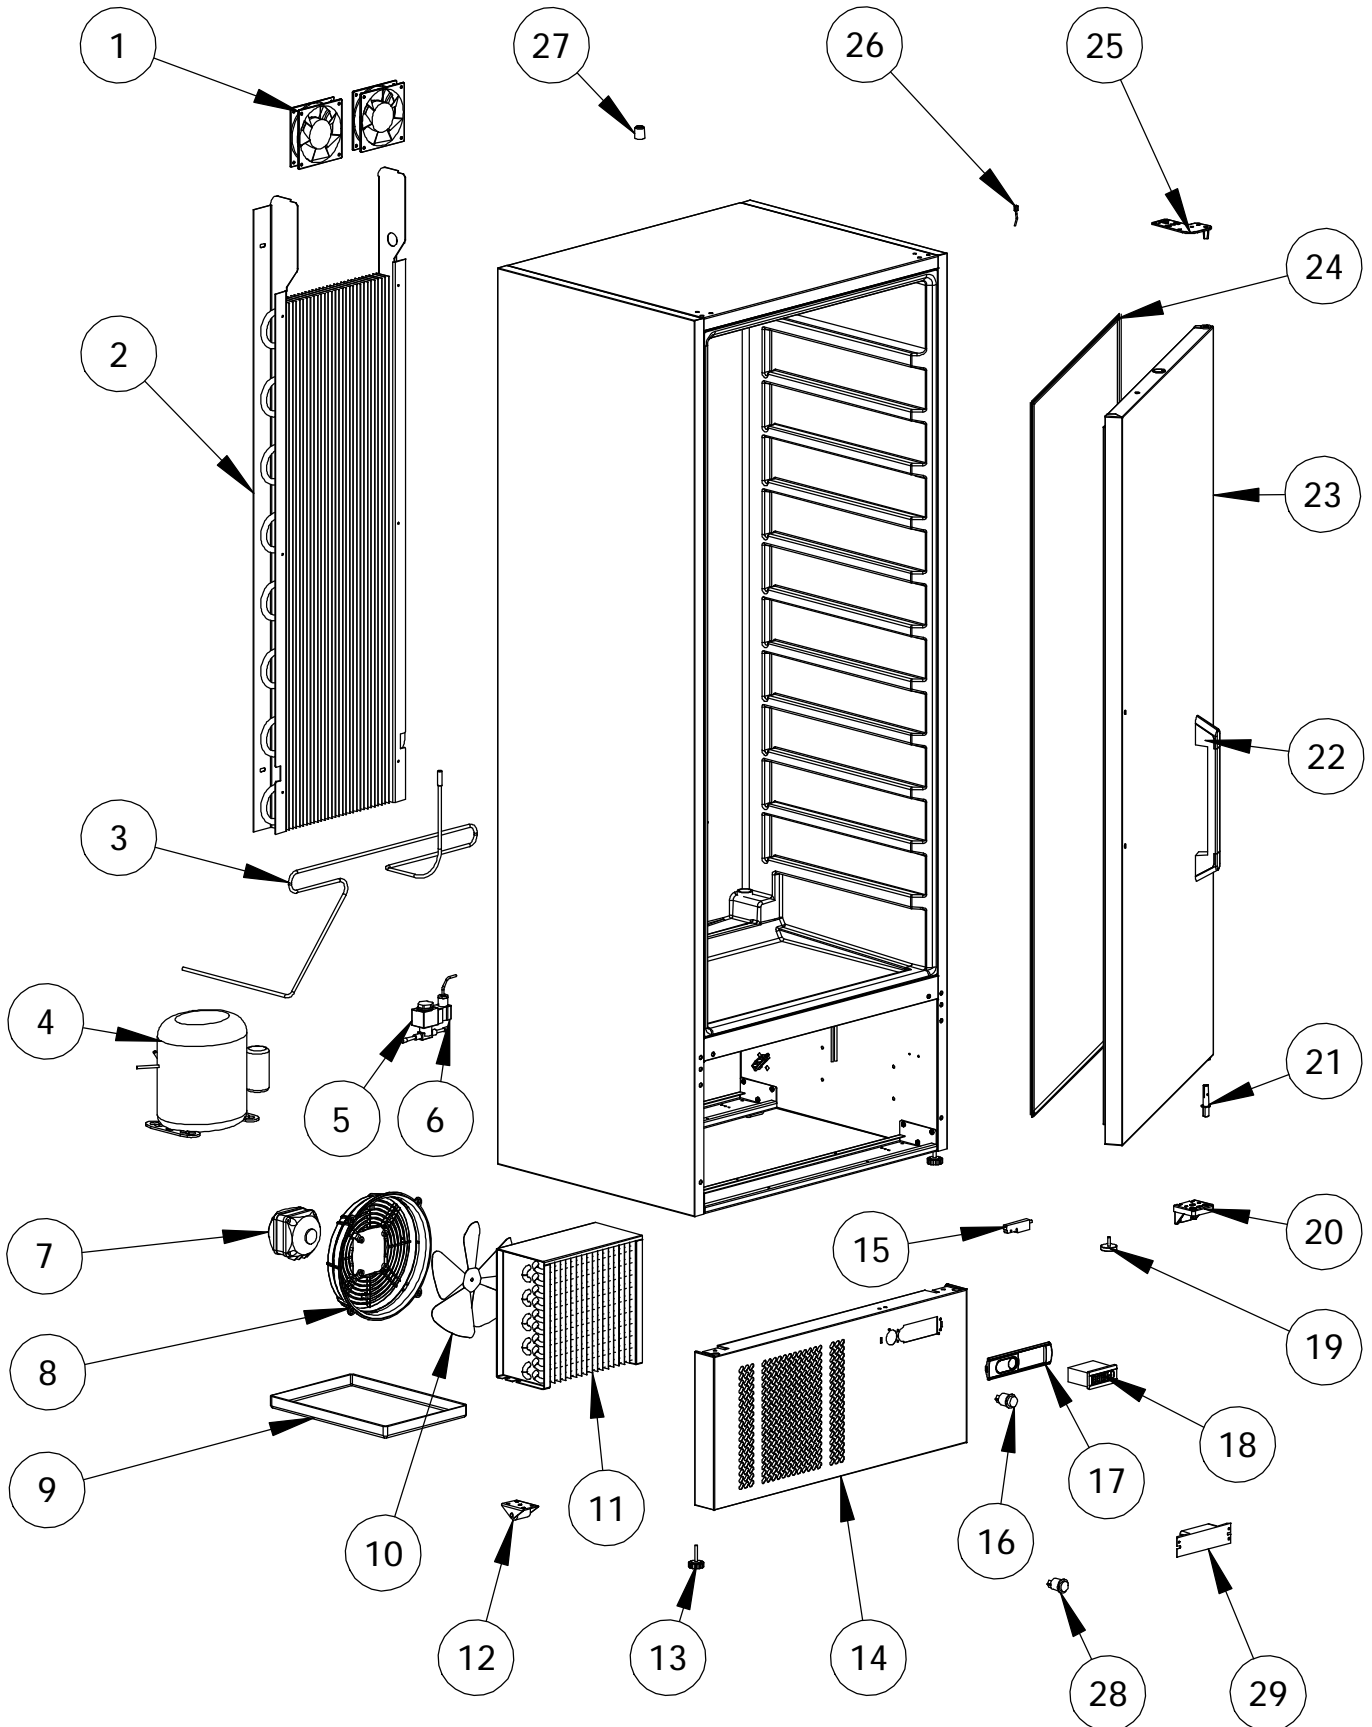

MODELS : AS050001
AS050002
AS050003
AS050005

NR	COD	ITALIANO	ENGLISH	FRANCAIS	DEUTSCH	AS050001	AS050002	AS050003	AS050005
1	32551	VENTILAT. ASSIALE COMPATTO	Ventilator	Moteur	Ventilator		●		
2	33753	EVAPORATORE 500 LT BT	Evaporator	Evaporateur	Verdampfer		●		
3	27590	RESISTENZA SCARICO	Drain resistance	Résistance vidange	Abfluss-Heizwiderstand		●		
4	29339	COMPRESSORE ACC MP12FB	Compressor	Compresseur	Kompressor		●		
	28757	COMPRESSORE ACC ML45TB	Compressor	Compresseur	Kompressor	●		●	●
5	32347	VALV.SOLENOIDE 1/4 220V 50Hz (1028/2SE)	Solenoid valve	Valve solenoide	Solenoidventil		●		
6	32348	BOBINA HM2 220/239 A.C.50/60Hz(9100/RA6)	Coil solenoid valve	Bobine valve solenoide	Solenoidventilspule		●		
7	28673	MOTOV.230V 50/60HZ 10W M4Q045-CA03-A4 CA	Ventilator	Moteur	Ventilator	●	●	●	●
8	30329	GRIGLIA CONDENSATORE 9906	Fan protection grid	Grille de protection	Gitter	●	●	●	●
9	29036	BACINELLA EVAPORACONDENSA TAR	Condenser basin	Bac condensateur	Kondenswasser-Becken	●	●	●	●
10	18640	VENTOLA VA D.230-28 A 73811-2-3634	Fan	Hélice	Flügelrad	●	●	●	●
11	30333	CONDENSATORE 3R 240A 10T P.A. 3,6	Condenser	Condenseur	Kondensator		●		
	30334	CONDENSATORE 2R 240A 10T P.A. 3,6	Condenser	Condenseur	Kondensator	●		●	●
12	32550	RUOTA OMNIDIREZ.	Castor	Roulette	Rad	●	●	●	●
13	32388	PIEDE REGOLAB. GAMBO FISSO	Foot	Pieds	Edelstahlfuß	●	●	●	●
14	32581	CRUSCOTTO ARF 500 LT	Tech.compartment frontal panel	Panneau frontal compartiment technique	Panel Technischer-Raum	●	●	●	●
15	18762	SENSORE MAGNETICO N.O. 100W	Magnetic sensor	Capteur magnétique	Magnetsensor	●	●	●	●
16	29583	INTER.A PULSANTE BIP.VERDE SP6018C1E0000	General swith	Interrupteur générales	Schalter	●	●	●	●
17	32810	MASCHERINA TAR NERA	Instrumental grille	Couvre tableau	Paneelmaske	●	●	●	●
	32811	MASCHERINA TAR DUE PULSANTI NERA	Instrumental grille	Couvre tableau	Paneelmaske			●	
18	31384	TELET.PJ32C00000 230/50 PLACCA NERA	Telethermostat	Teletermostat	Telethermostat		●		
	33100	TELET.PJ32S00000 230/50 PLACCA NERA	Telethermostat	Teletermostat	Telethermostat	●		●	●
19	00526	CHIUSURA MAGNETICA	Magnetic lock	Fermeture magnétique	Magnetverschluss	●	●	●	●
20	32394	CERNIERA INFERIORE PORTA 500 LT	Lower hinge	Charnière inferieure	Unteres Scharnier	●	●	●	●
13	32082	PERNO MOLLA PORTA ARMADI	Pin	Pivot	Stift	●	●	●	●
22	32387	MANIGLIA CROMATA	Handle	Poignée	Griff Kühlschränk	●	●	●	●
	34543	MANIGLIA PORTA VETRO	Glass door handle	Poignée porte vitrée	Griff Kühlschränk			●	
23	34071	ASS. FORNITURA PORTA 500 LT	Door foam assembly	Ensemble porte	Verschäumtes Türset		●		
	32382	ASS. PORTA VETRO DX TN 500 LT	Glass door	Porte vitrée	Glashtür			●	
24	33842	GUARNIZ. DI RICAM. PORTA 500 LT	Door gaskets	Joint magnétique porte	Tuer dichtung	●	●	●	●
	34542	GUARNIZ. DI RICAM. PORTA VETRO 500 LT	Glass door gasket	Joint porte vitrée	Dichtung Glashtür			●	
25	30345	CERNIERA SUP. DX.	Upper right hinge	Charnière superieure droite	Oberes Scharnier rechts	●	●	●	●
26	29657	SONDA TEMPERATURA NTC 3 MT IP65	Temperature probe	Sonde de température	Temperaturfühler	●	●	●	●
27	33392	DIST.POST. ARMADIO 500 LT	Rear spacer	Entretoise arrière	Hinteres Distanzstück	●	●	●	●
28	32760	INTER.A PULSANTE BIP. BLU SP6018C1F0000	Light swith	Interrupteur lumière	Schalter Licht			●	
29	32592	REATTORE OSRAM QUICKTRONIC QTFH 14-35W	Reactor	Inductance	Starter			●	