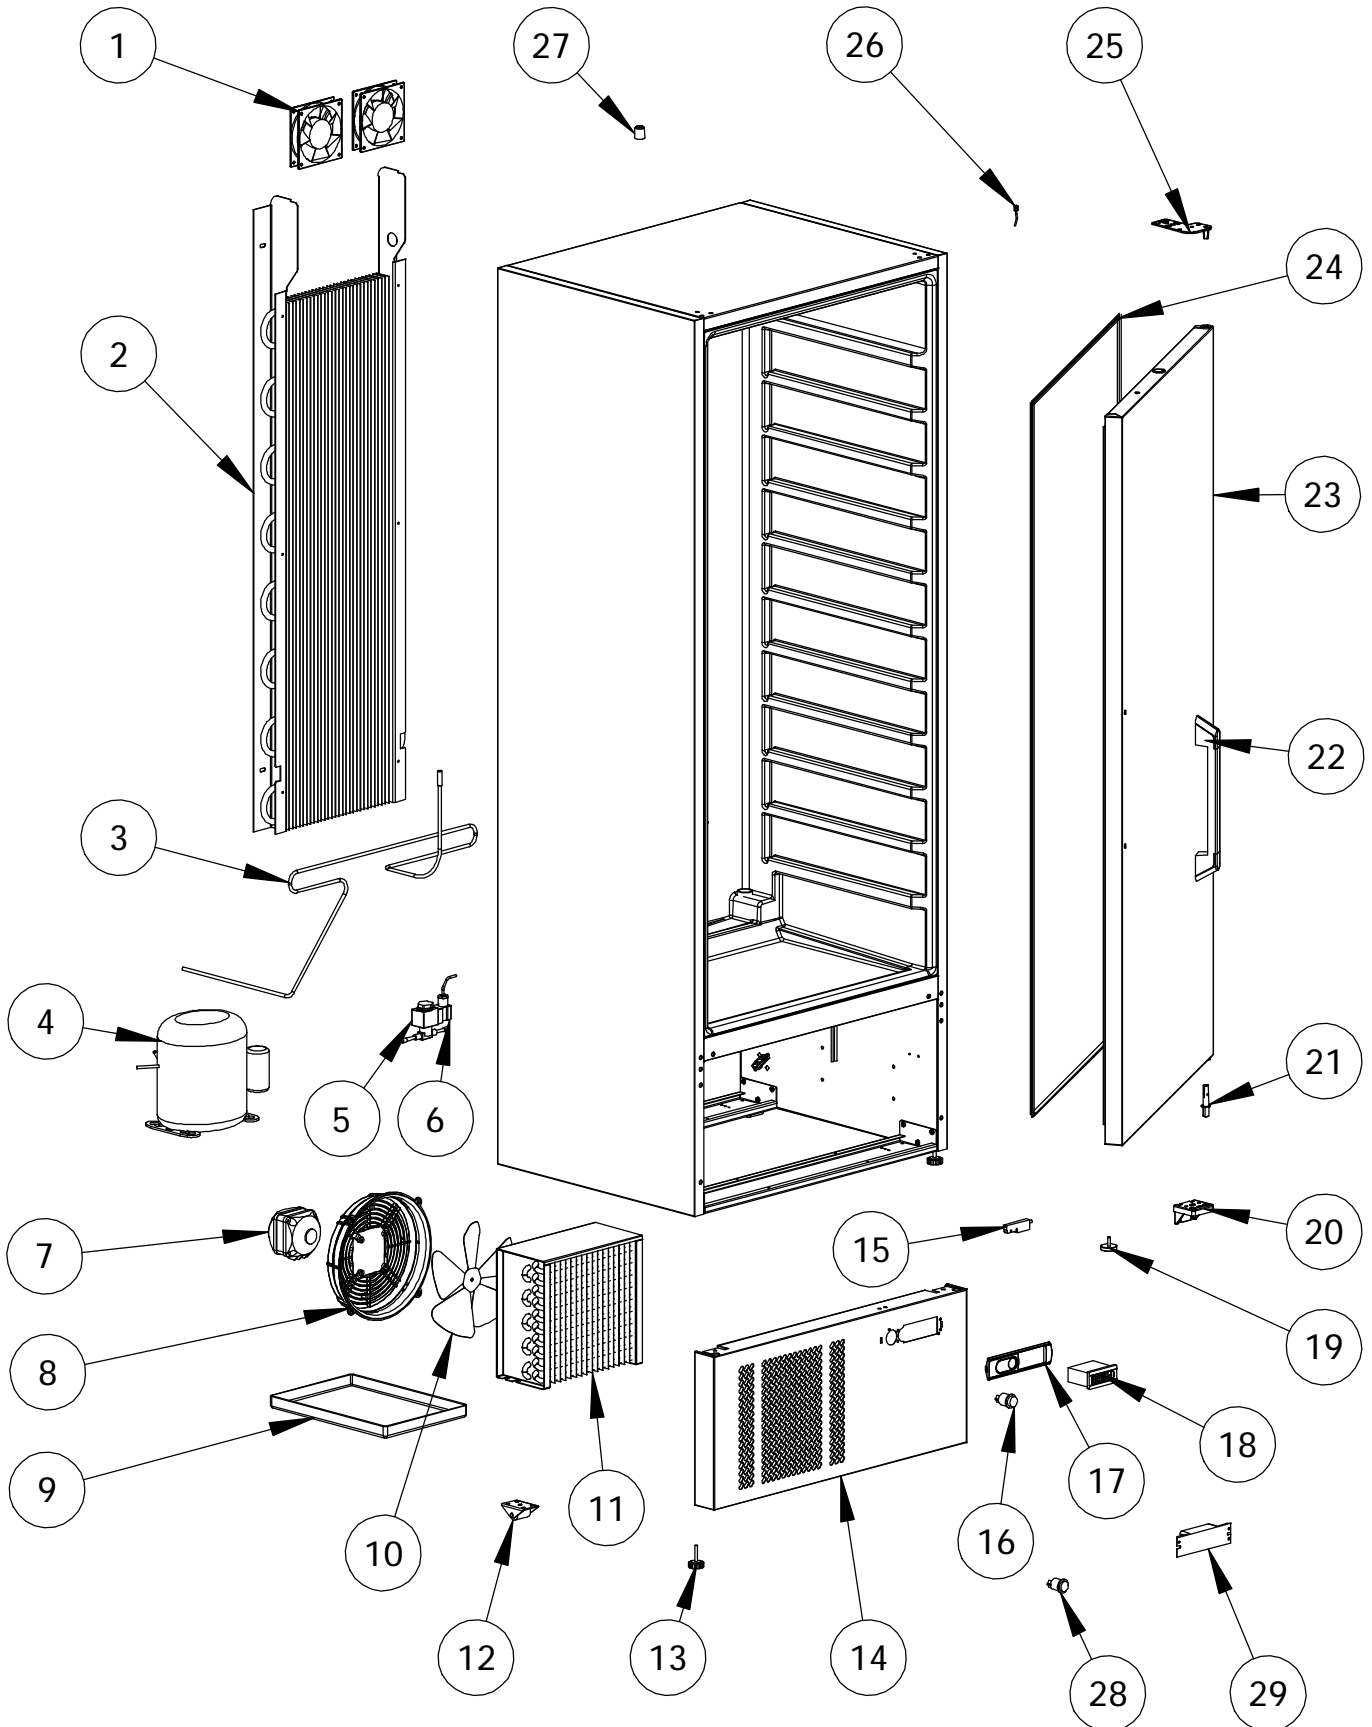

MODELS : AS050001  
AS050002  
AS050003  
AS050005

NR	COD	ITALIANO	ENGLISH	FRANCAIS	DEUTSCH	AS050001	AS050002	AS050003	AS050005
1	32551	VENTILAT. ASSIALE COMPATTO	Ventilator	Moteur	Ventilator		●		
2	33753	EVAPORATORE 500 LT BT	Evaporator	Evaporateur	Verdampfer		●		
3	27590	RESISTENZA SCARICO	Drain resistance	Résistance vidange	Abfluss-Heizwiderstand		●		
4	29339	COMPRESSORE ACC MP12FB	Compressor	Compresseur	Kompressor		●		
	28757	COMPRESSORE ACC ML45TB	Compressor	Compresseur	Kompressor	●		●	●
5	32347	VALV.SOLENOIDE 1/4 220V 50Hz (1028/2SE)	Solenoid valve	Valve solenoide	Solenoidventil		●		
6	32348	BOBINA HM2 220/239 A.C.50/60Hz(9100/RA6)	Coil solenoid valve	Bobine valve solenoide	Solenoidventilspule		●		
7	28673	MOTOV.230V 50/60HZ 10W M4Q045-CA03-A4 CA	Ventilator	Moteur	Ventilator	●	●	●	●
8	30329	GRIGLIA CONDENSATORE 9906	Fan protection grid	Grille de protection	Gitter	●	●	●	●
9	29036	BACINELLA EVAPORACONDENSA TAR	Condenser basin	Bac condensateur	Kondenswasser-Becken	●	●	●	●
10	18640	VENTOLA VA D.230-28 A 73811-2-3634	Fan	Hélice	Flügelrad	●	●	●	●
11	30333	CONDENSATORE 3R 240A 10T P.A. 3,6	Condenser	Condenseur	Kondensator		●		
	30334	CONDENSATORE 2R 240A 10T P.A. 3,6	Condenser	Condenseur	Kondensator	●		●	●
12	32550	RUOTA OMNIDIREZ.	Castor	Roulette	Rad	●	●	●	●
13	32388	PIEDE REGOLAB. GAMBO FISSO	Foot	Pieds	Edelstahlfuß	●	●	●	●
14	32581	CRUSCOTTO ARF 500 LT	Tech.compartment frontal panel	Panneau frontal compartiment technique	Paneel Technischer-Raum	●	●	●	●
15	18762	SENSORE MAGNETICO N.O. 100W	Magnetic sensor	Capteur magnétique	Magnetsensor	●	●	●	●
16	29583	INTER.A PULSANTE BIP.VERDE SP6018C1E0000	General swith	Interrupteur générales	Schalter	●	●	●	●
17	32810	MASCHERINA TAR NERA	Instrumental grille	Couvre tableau	Paneelmaske	●	●	●	●
	32811	MASCHERINA TAR DUE PULSANTI NERA	Instrumental grille	Couvre tableau	Paneelmaske			●	
18	31384	TELET.PJ32C00000 230/50 PLACCA NERA	Telethermostat	Teletermostat	Telethermostat		●		
	33100	TELET.PJ32S00000 230/50 PLACCA NERA	Telethermostat	Teletermostat	Telethermostat	●		●	●
19	00526	CHIUSURA MAGNETICA	Magnetic lock	Fermeture magnétique	Magnetverschluss	●	●	●	●
20	32394	CERNIERA INFERIORE PORTA 500 LT	Lower hinge	Charnière inferieure	Unteres Scharnier	●	●	●	●
13	32082	PERNO MOLLA PORTA ARMADI	Pin	Pivot	Stift	●	●	●	●
22	32387	MANIGLIA CROMATA	Handle	Poignée	Griff Kühlschränk	●	●	●	●
	34543	MANIGLIA PORTA VETRO	Glass door handle	Poignée porte vitrée	Griff Kühlschränk			●	
23	34071	ASS. FORNITURA PORTA 500 LT	Door foam assembly	Ensemble porte	Verschäumtes Türset		●		
	32382	ASS. PORTA VETRO DX TN 500 LT	Glass door	Porte vitrée	Glashtür			●	
24	33842	GUARNIZ. DI RICAM. PORTA 500 LT	Door gaskets	Joint magnétique porte	Tuer dichtung	●	●	●	●
	34542	GUARNIZ. DI RICAM. PORTA VETRO 500 LT	Glass door gasket	Joint porte vitrée	Dichtung Glashtür			●	
25	30345	CERNIERA SUP. DX.	Upper right hinge	Charnière superieure droite	Oberes Scharnier rechts	●	●	●	●
26	29657	SONDA TEMPERATURA NTC 3 MT IP65	Temperature probe	Sonde de température	Temperaturfühler	●	●	●	●
27	33392	DIST.POST. ARMADIO 500 LT	Rear spacer	Entretoise arrière	Hinteres Distanzstück	●	●	●	●
28	32760	INTER.A PULSANTE BIP. BLU SP6018C1F0000	Light swith	Interrupteur lumière	Schalter Licht			●	
29	32592	REATTORE OSRAM QUICKTRONIC QTFH 14-35W	Reactor	Inductance	Starter			●	