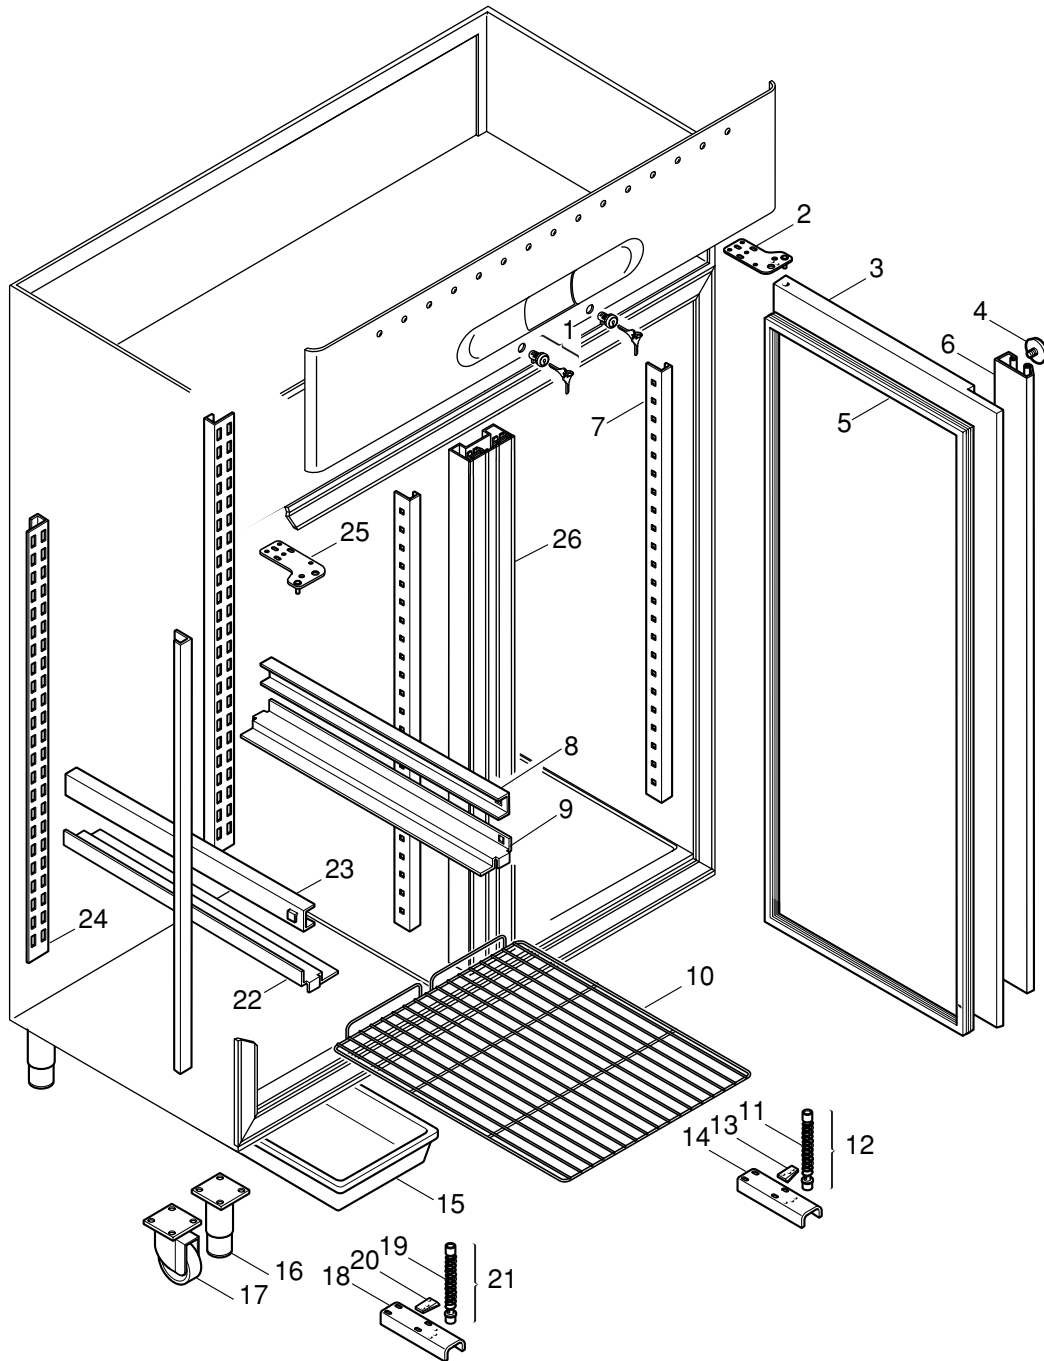

ARMADI ZEUS

mod. ARZ 0003-0004-0007-0008-0012-0013 0014-0015-0016
0019-0020-0023-0024-0027-0028-0031-0032

RIF.	COD.	DESCRIZIONE	MODELLI			
			1200		1400	
			Z	TN	Z	BT
1	26447	SERRATURA	●	●	●	●
2	26400	ASS.CERNIERA SUP.DX	●	●	●	●
3	26450	ASS.SCHIUMATO PORTA	●	●	●	●
4	26444	VITE FISSAGGIO MANIGLIA	●	●	●	●
5	18565	GUARNIZ. MAGNETICA PORTA	●	●	●	●
6	18533	MANIGLIA	●	●	●	●
7	28467	CREMAGLIERA LATERALE	●	●	●	●
8	28464	GUIDA DX 600/1200	●	●		
8	28465	GUIDA DX 700/1400			●	●
9	28531	GUIDA DX PER TEGLIA			●	●
10	20369	GRIGLIA 600/1200	●	●		
10	20370	GRIGLIA 700/1400			●	●
11	00781	MOLLA DX	●	●	●	●
12	14841	ASS.MOLLA DX	●	●	●	●
13	18855	BLOCCHETTO FERMA PORTA DX	●	●	●	●
14	26402	ASS.CERNIERA INFERIORE DX	●	●	●	●
15	00064	BACINELLA GN 1/1	●	●	●	●
16	18754	PIEDE INOX 2" C/PIASTRA	●	●	●	●
17	26511	RUOTA	●	●	●	●
17	26512	RUOTA C/FRENO	●	●	●	●
18	26403	ASS.CERNIERA INF. SX	●	●	●	●
19	00782	MOLLA SX	●	●	●	●
20	18864	BLOCCHETTO FERMA PORTA SX	●	●	●	●
21	14842	ASS. MOLLA SX	●	●	●	●
22	28530	GUIDA SX PER TEGLIA	●	●	●	●
23	28463	GUIDA SX 600/1200	●	●		
23	28466	GUIDA SX 700/1400			●	●
24	28468	CREMAGLIERA POSTERIORE	●	●	●	●
25	26401	ASS.CERNIERA SUP. SX	●	●	●	●
26	18540	ASS.MONTANTE VERTICALE	●	●	●	●