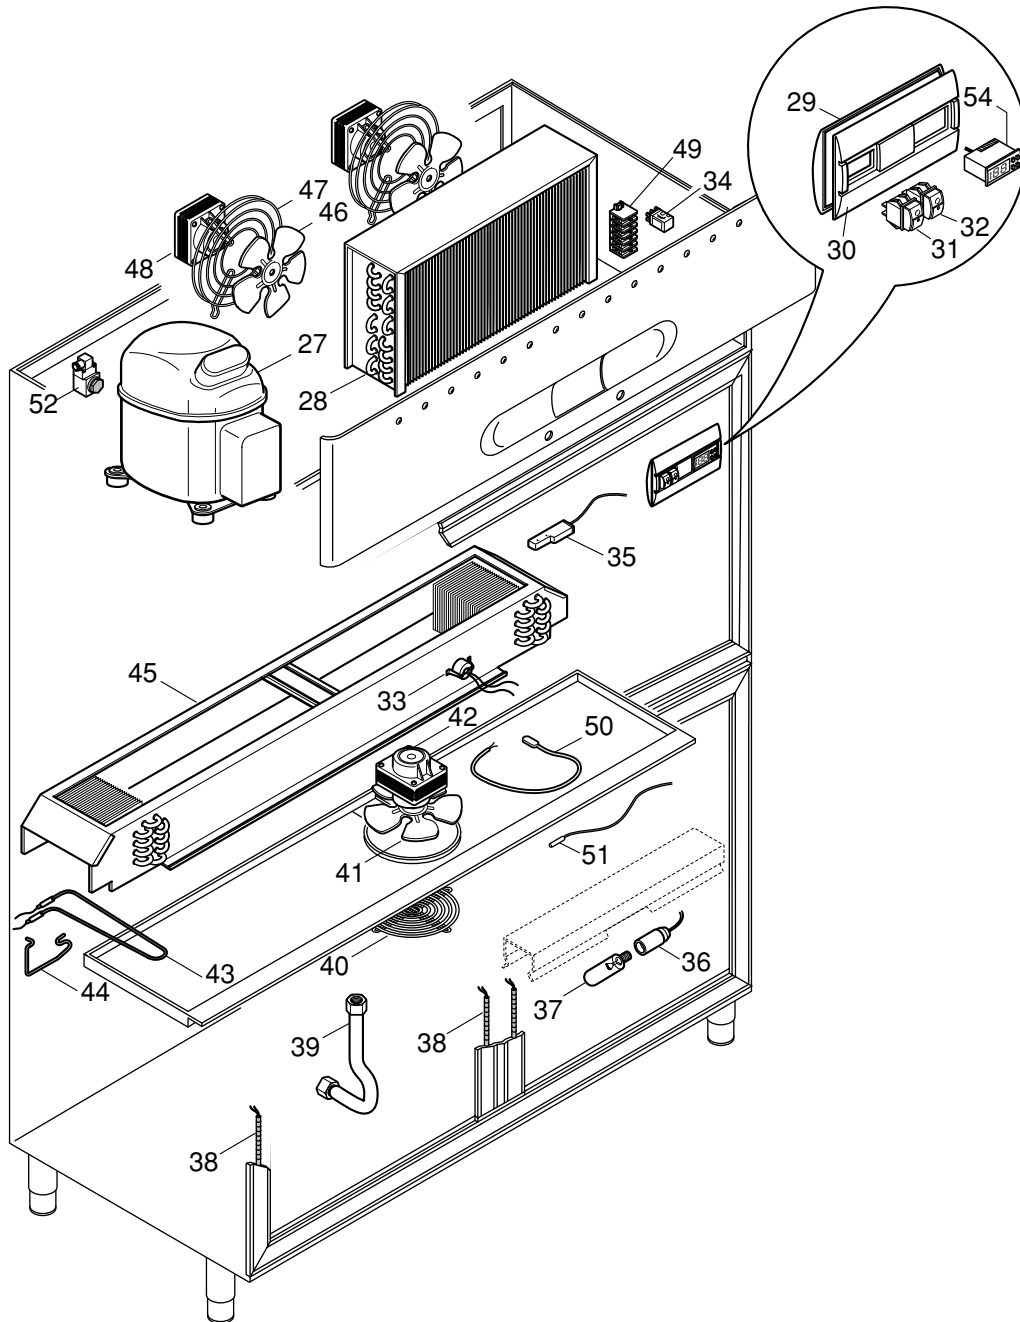

ARMADI ZEUS

mod. ARZ 0003-0004-0007-0008-0012-0013 0014-0015-0016
0019-0020-0023-0024-0027-0028-0031-0032

RIF.	COD.	DESCRIZIONE	MODELLI			
			1200		1400	
			Z	TN	Z	BT
27	26128	COMPRESSORE GP 12 TB	●		●	
27	18032	COMPRESSORE MS26 FB			●	●
28	18721	CONDENSATORE	●		●	
28	18722	CONDENSATORE			●	●
29	18632	GUSCIO POSTERIORE	●	●	●	●
30	28051	FRONTALE COMANDI ELETTRONICO	●	●	●	●
31	18686	INTERUTTORE VERDE	●	●	●	●
32	18687	INTERUTTORE ARANCIO	●	●	●	●
33*	27672	TERMOSTATO DI SICUREZZA	●	●	●	●
34	26510	RELE'	●	●	●	●
35	18762	SENSORE MAGNETICO	●	●	●	●
36	26319	PORTALAMPADA	●	●	●	●
37	18035	LAMPADA 40 WATT	●	●	●	●
38	18862	RESISTENZA STIPIITE		●		●
39	28313	TUBO SCARICO CONDENSA C/GHIERA	●	●	●	●
40	18912	GRIGLIA PROTEZIONE VENTOLA EVAP.	●	●	●	●
41	18640	VENTOLA EVAPORATORE	●	●	●	●
42	28673	VENTILATORE EVAPORATORE TN	●		●	
42	28674	VENTILATORE EVAPORATORE BT		●		●
43*	26170	RESISTENZA SBRINAMENTO EVAP. ETN	●		●	
43*	26370	RESISTENZA SBRINAMENTO EVAP. EBT		●		●
44*	18651	MOLLA PER RESISTENZA	●	●	●	●
45	28986	EVAPORATORE TN	●		●	
45	27991	EVAPORATORE BT		●		●
46	18640	VENTOLA CONDENSATORE	●	●	●	●
47	18644	GRIGLIA PROTEZIONE VENTOLA	●	●	●	●
48	18645	VENTILATORE CONDENSATORE	●		●	
48	18958	VENTILATORE CONDENSATORE		●		●
49	18360	MORSETTIERA V/F	●	●	●	●
49	18361	MORSETTIERA F/F	●	●	●	●
49	18362	PARTE TERMINALE MORSETTIERA	●	●	●	●
50	27590	RESISTENZA SCARICO		●		●
51	20286	SONDA SBRINAMENTO	●	●	●	●
52	00713	VALVOLA SOLENOIDE	●	●	●	●
53	28321	TELETERMOSTATO PJ32C	●	●	●	●

* solo per modelli predisposti