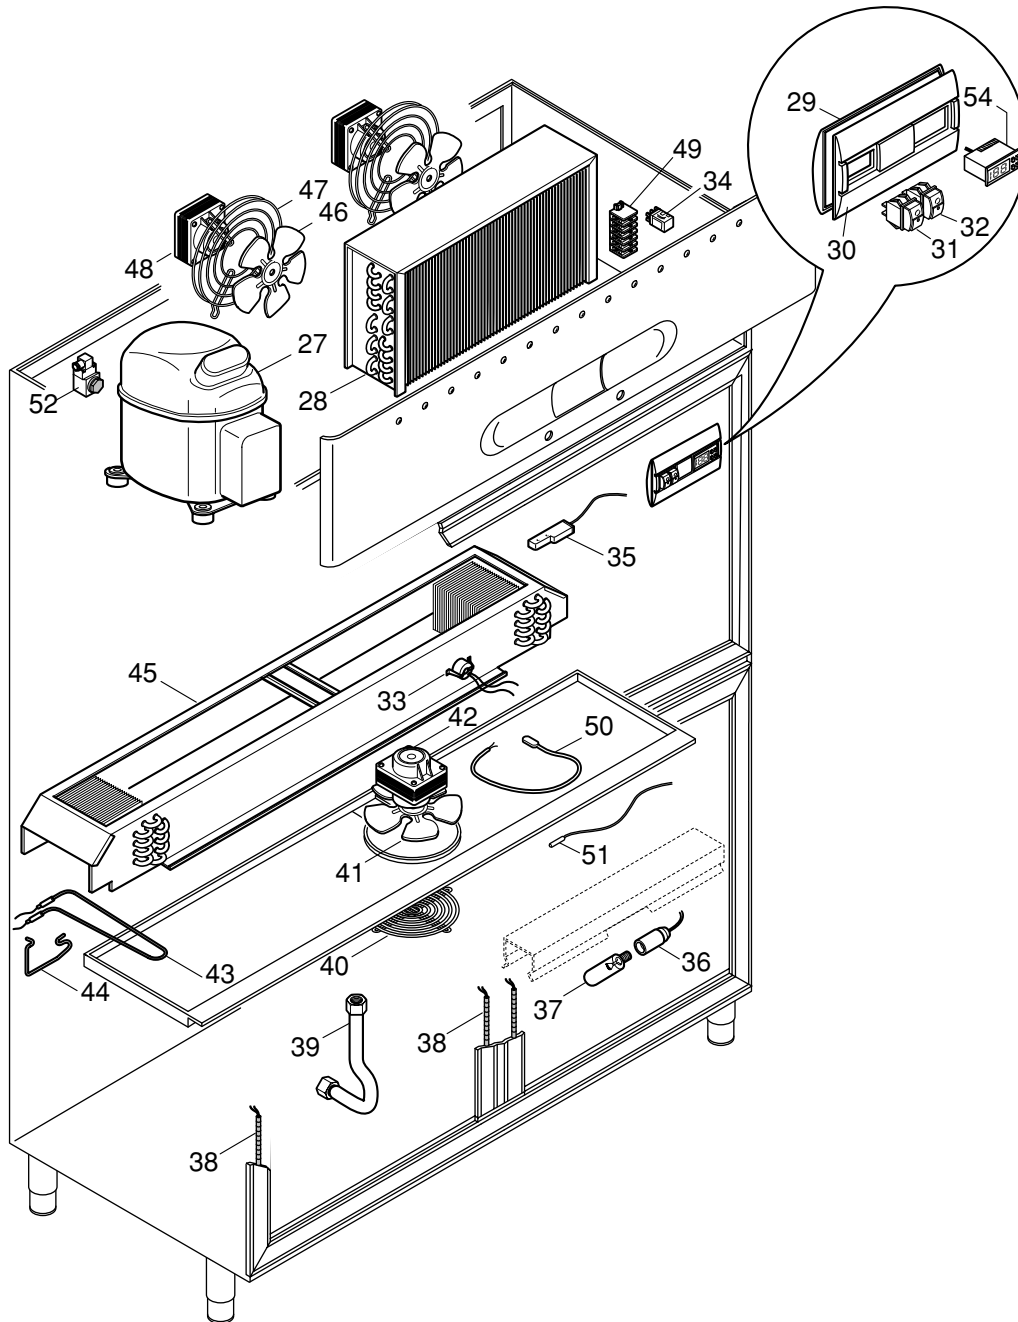

ARMADI ZEUS

mod. ARZ 0003-0004-0007-0008-0012-0013 0014-0015-0016
0019-0020-0023-0024-0027-0028-0031-0032

RIF.	COD.	DESCRIZIONE	MODELLI			
			1200		1400	
			Z	TN	Z	BT
27	26128	COMPRESSORE GP 12 TB	●		●	
27	18032	COMPRESSORE MS26 FB			●	●
28	18721	CONDENSATORE	●		●	
28	18722	CONDENSATORE			●	●
29	18632	GUSCIO POSTERIORE	●	●	●	●
30	28051	FRONTALE COMANDI ELETTRONICO	●	●	●	●
31	18686	INTERUTTORE VERDE	●	●	●	●
32	18687	INTERUTTORE ARANCIO	●	●	●	●
33*	27672	TERMOSTATO DI SICUREZZA	●	●	●	●
34	26510	RELE'	●	●	●	●
35	18762	SENSORE MAGNETICO	●	●	●	●
36	26319	PORTALAMPADA	●	●	●	●
37	18035	LAMPADA 40 WATT	●	●	●	●
38	18862	RESISTENZA STIPIITE		●		●
39	28313	TUBO SCARICO CONDENSA C/GHIERA	●	●	●	●
40	18912	GRIGLIA PROTEZIONE VENTOLA EVAP.	●	●	●	●
41	18640	VENTOLA EVAPORATORE	●	●	●	●
42	28673	VENTILATORE EVAPORATORE TN	●		●	
42	28674	VENTILATORE EVAPORATORE BT		●		●
43*	26170	RESISTENZA SBRINAMENTO EVAP. ETN	●		●	
43*	26370	RESISTENZA SBRINAMENTO EVAP. EBT		●		●
44*	18651	MOLLA PER RESISTENZA	●	●	●	●
45	28986	EVAPORATORE TN	●		●	
45	27991	EVAPORATORE BT		●		●
46	18640	VENTOLA CONDENSATORE	●	●	●	●
47	18644	GRIGLIA PROTEZIONE VENTOLA	●	●	●	●
48	18645	VENTILATORE CONDENSATORE	●		●	
48	18958	VENTILATORE CONDENSATORE		●		●
49	18360	MORSETTIERA V/F	●	●	●	●
49	18361	MORSETTIERA F/F	●	●	●	●
49	18362	PARTE TERMINALE MORSETTIERA	●	●	●	●
50	27590	RESISTENZA SCARICO		●		●
51	20286	SONDA SBRINAMENTO	●	●	●	●
52	00713	VALVOLA SOLENOIDE	●	●	●	●
53	28321	TELETERMOSTATO PJ32C	●	●	●	●

* solo per modelli predisposti