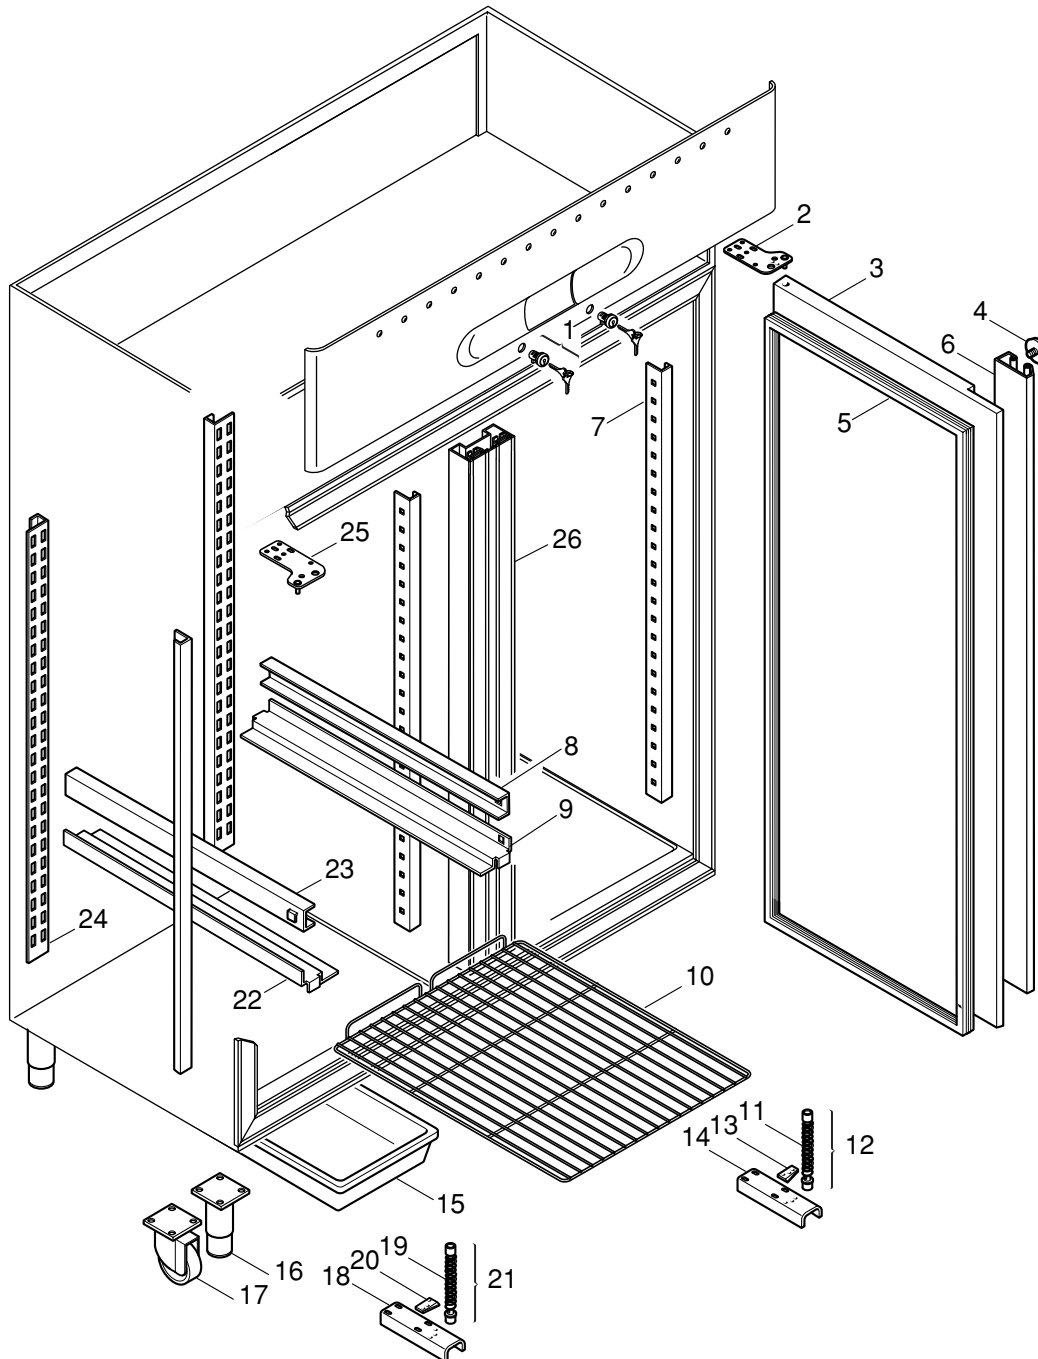

ARMADI ZEUS

mod. ARZ 0003-0004-0007-0008-0012-0013 0014-0015-0016
0019-0020-0023-0024-0027-0028-0031-0032

RIF.	COD.	DESCRIZIONE	MODELLI			
			1200		1400	
			Z	TN	Z	BT
1	26447	SERRATURA	●	●	●	●
2	26400	ASS.CERNIERA SUP.DX	●	●	●	●
3	26450	ASS.SCHIUMATO PORTA	●	●	●	●
4	26444	VITE FISSAGGIO MANIGLIA	●	●	●	●
5	18565	GUARNIZ. MAGNETICA PORTA	●	●	●	●
6	18533	MANIGLIA	●	●	●	●
7	28467	CREMAGLIERA LATERALE	●	●	●	●
8	28464	GUIDA DX 600/1200	●	●		
8	28465	GUIDA DX 700/1400			●	●
9	28531	GUIDA DX PER TEGLIA			●	●
10	20369	GRIGLIA 600/1200	●	●		
10	20370	GRIGLIA 700/1400			●	●
11	00781	MOLLA DX	●	●	●	●
12	14841	ASS.MOLLA DX	●	●	●	●
13	18855	BLOCCHETTO FERMA PORTA DX	●	●	●	●
14	26402	ASS.CERNIERA INFERIORE DX	●	●	●	●
15	00064	BACINELLA GN 1/1	●	●	●	●
16	18754	PIEDE INOX 2" C/PIASTRA	●	●	●	●
17	26511	RUOTA	●	●	●	●
17	26512	RUOTA C/FRENO	●	●	●	●
18	26403	ASS.CERNIERA INF. SX	●	●	●	●
19	00782	MOLLA SX	●	●	●	●
20	18864	BLOCCHETTO FERMA PORTA SX	●	●	●	●
21	14842	ASS. MOLLA SX	●	●	●	●
22	28530	GUIDA SX PER TEGLIA	●	●	●	●
23	28463	GUIDA SX 600/1200	●	●		
23	28466	GUIDA SX 700/1400			●	●
24	28468	CREMAGLIERA POSTERIORE	●	●	●	●
25	26401	ASS.CERNIERA SUP. SX	●	●	●	●
26	18540	ASS.MONTANTE VERTICALE	●	●	●	●