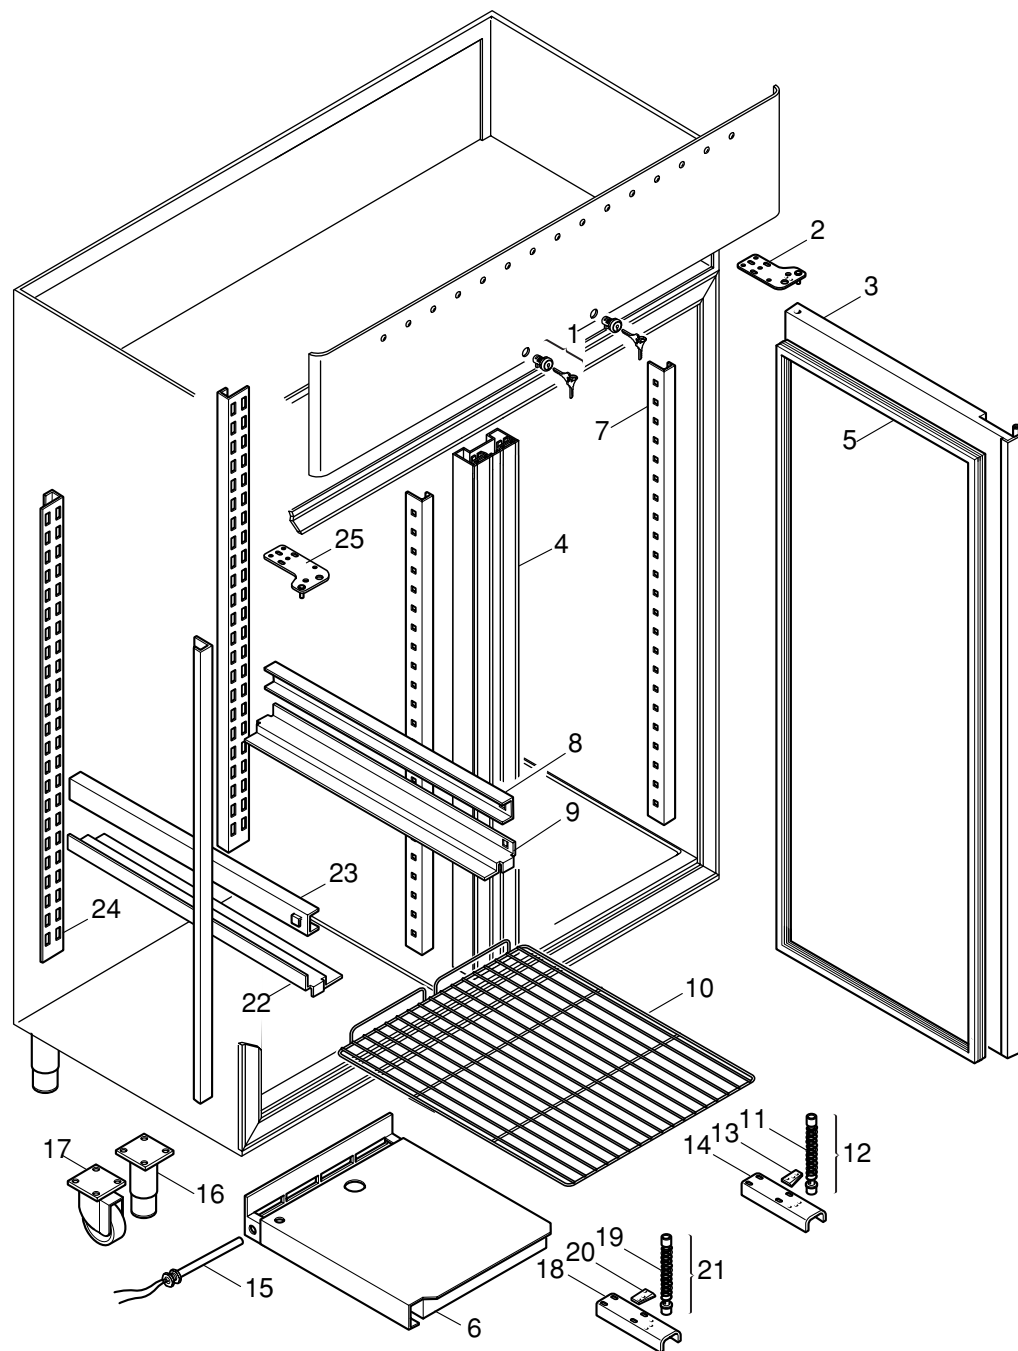

ARMADI ULISSE

mod. ARU0003-0004-0007-0008

RIF.	COD.	DESCRIZIONE	MODELLI			
			1200		1400	
			UTN	UBT	UTN	UBT
1	26447	SERRATURA GIUSSANI	●	●	●	●
2	26400	ASS.CERNIERA SUP.DX	●	●	●	●
3	26450	ASS.SCHIUMATO PORTA	●	●	●	●
4	18540	ASS.MONTANTE VERTICALE	●	●	●	●
5	18565	GUARNIZ. MAGNETICA PORTA	●	●	●	●
6	28131	VASCHETTA EVAPORA CONDENSA	●	●	●	●
7	28467	CREMAGLIERA LATERALE	●	●	●	●
8	28464	GUIDA DX 600/1200	●	●		
8	28465	GUIDA DX 700/1400			●	●
9	28531	GUIDA DX PER TEGLIA			●	●
10	20369	GRIGLIA 600/1200	●	●		
10	20370	GRIGLIA 700/1400			●	●
11	00781	MOLLA DX	●	●	●	●
12	14841	ASS.MOLLA DX	●	●	●	●
13	18855	BLOCCHETTO FERMA PORTA DX	●	●	●	●
14	26402	ASS.CERNIERA INFERIORE DX	●	●	●	●
15	18984	RESISTENZA VASCHETTA EVAP. COND.	●	●	●	●
16	18754	PIEDE INOX 2" C/PIASTRA	●	●	●	●
17	26511	RUOTA	●	●	●	●
17	26512	RUOTA C/FRENO	●	●	●	●
18	26403	ASS.CERNIERA INF. SX	●	●	●	●
19	00782	MOLLA SX	●	●	●	●
20	18864	BLOCCHETTO FERMA PORTA SX	●	●	●	●
21	14842	ASS.MOLLA SX	●	●	●	●
22	28530	GUIDA SX PER TEGLIA	●	●	●	●
22	28463	GUIDA SX 600/1200	●	●		
22	28466	GUIDA SX 700/1400			●	●
24	28468	CREMAGLIERA POSTERIORE	●	●	●	●
25	26401	ASS.CERNIERA SUP. SX	●	●	●	●