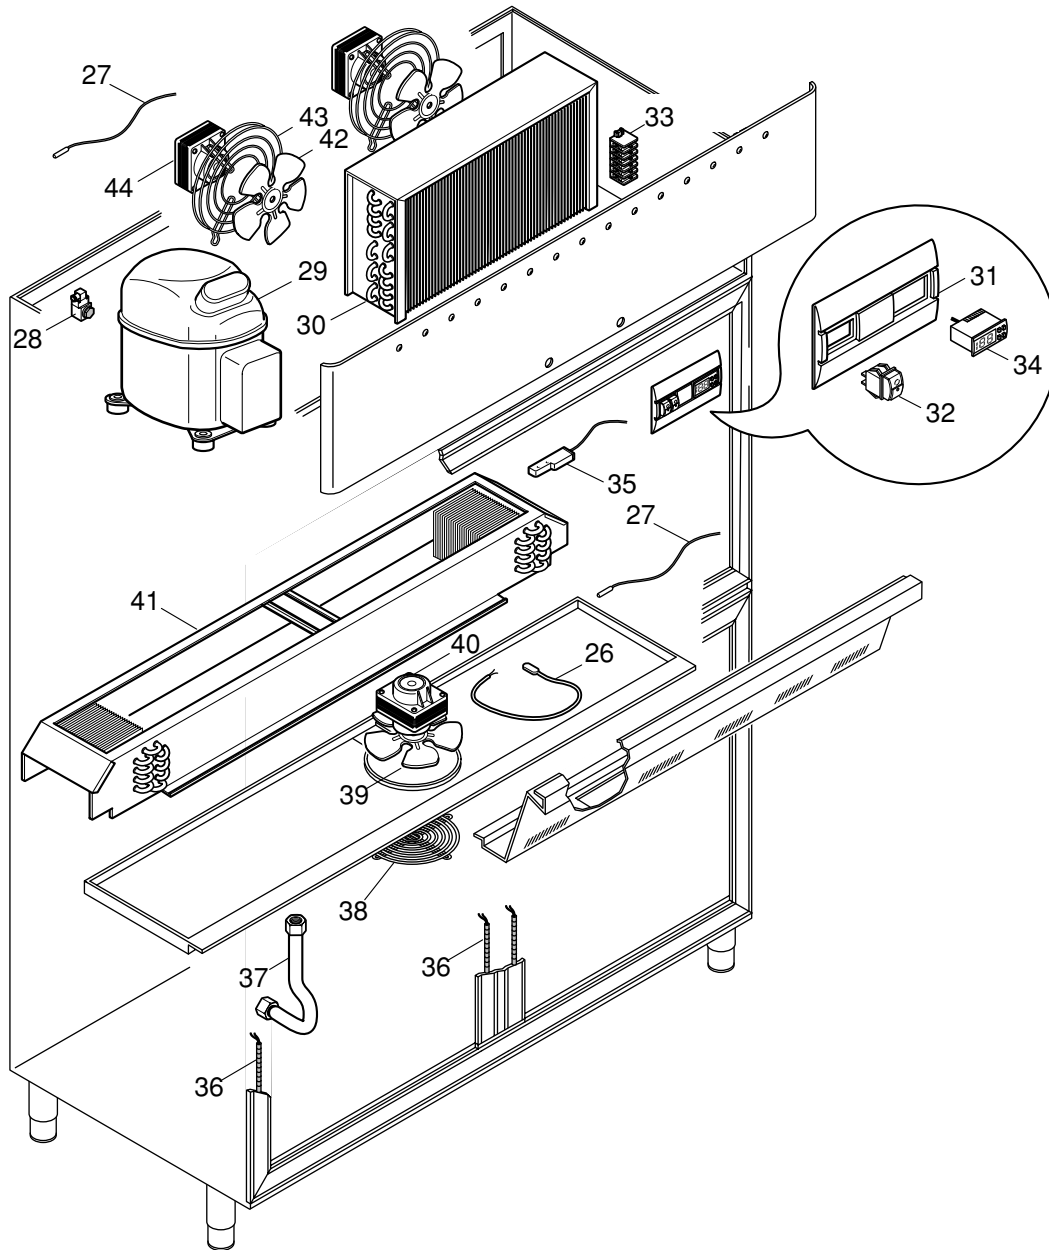

ARMADI ULISSE

mod. ARU0003-0004-0007-0008

RIF.	COD.	DESCRIZIONE	MODELLI			
			1200		1400	
			UTN	UBT	UTN	UBT
26	27590	RESISTENZA SCARICO		●		●
27	20286	SONDA SBRINAMENTO/CELLA	●	●	●	●
28	00713	VALVOLA SOLENOIDE	●	●	●	●
29	18997	COMPRESSORE GL 90 TB	●		●	
29	26124	COMPRESSORE MR 22 FB		●		●
30	18646	CONDENSATORE TN	●		●	
30	18721	CONDENSATORE BT		●		●
31	18852	FRONTALE COMANDI ELETTRICO	●	●	●	●
32	18686	INTERUTTORE VERDE	●	●	●	●
33	18360	MORSETTIERA V/F	●	●	●	●
33	18361	MORSETTIERA F/F	●	●	●	●
33	18362	PORTE TERMINALE MORSETTIERA	●	●	●	●
34	28320	TELETERMOSTATO PJ32C	●	●	●	●
35	18762	SENSORE MAGNETICO	●	●	●	●
36	18862	RESISTENZA STIPIITE		●		●
37	28313	TUBO SCARICO CONDENSA C/GHIERA	●	●	●	●
38	18912	GRIGLIA PROTEZIONE VENTOLA EVAP.	●	●	●	●
39	18640	VENTOLA MOTOVENTILATORE EVAP.	●	●	●	●
40	28673	VENTILATORE EVAPORATORE TN	●		●	
40	28674	VENTILATORE EVAPORATORE BT		●		●
41	27998	EVAPORATORE TN	●		●	
41	28059	EVAPORATORE BT		●		●
42	18640	VENTOLA CONDENSATORE	●	●	●	●
43	18644	GRIGLIA PROTEZIONE VENTOLA COND.	●	●	●	●
44	18958	MOTORE PER VENTOLA COND. TN-BT	●	●	●	●