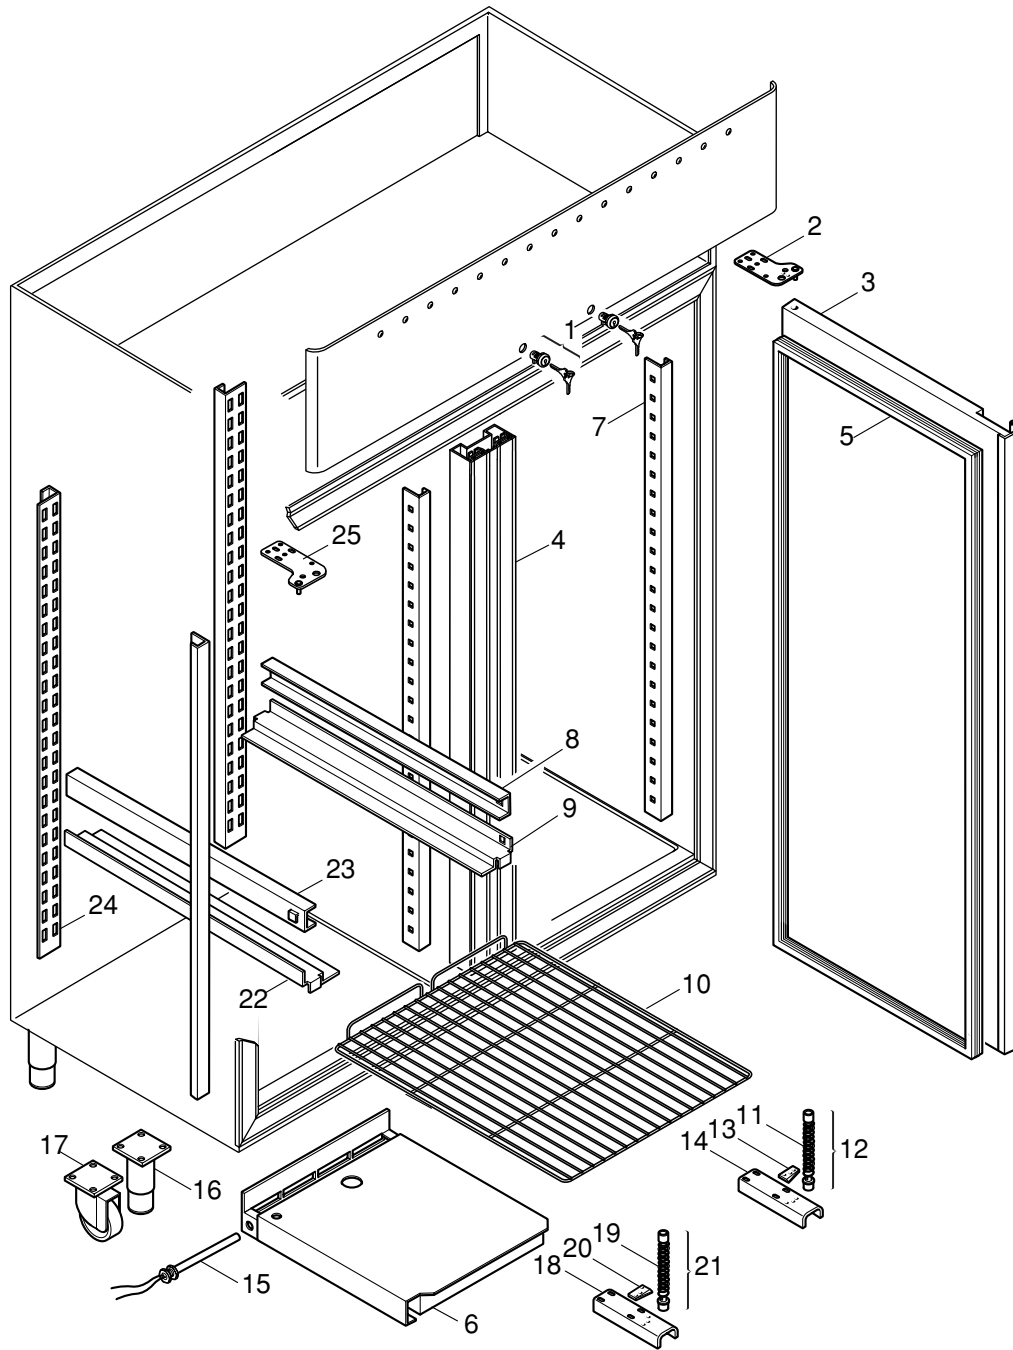

ARMADI ULISSE

mod. ARU0003-0004-0007-0008

RIF.	COD.	DESCRIZIONE	MODELLI			
			1200		1400	
			UTN	UBT	UTN	UBT
1	26447	SERRATURA GIUSSANI	●	●	●	●
2	26400	ASS.CERNIERA SUP.DX	●	●	●	●
3	26450	ASS.SCHIUMATO PORTA	●	●	●	●
4	18540	ASS.MONTANTE VERTICALE	●	●	●	●
5	18565	GUARNIZ. MAGNETICA PORTA	●	●	●	●
6	28131	VASCHETTA EVAPORA CONDENSA	●	●	●	●
7	28467	CREMAGLIERA LATERALE	●	●	●	●
8	28464	GUIDA DX 600/1200	●	●		
8	28465	GUIDA DX 700/1400			●	●
9	28531	GUIDA DX PER TEGLIA			●	●
10	20369	GRIGLIA 600/1200	●	●		
10	20370	GRIGLIA 700/1400			●	●
11	00781	MOLLA DX	●	●	●	●
12	14841	ASS.MOLLA DX	●	●	●	●
13	18855	BLOCCHETTO FERMA PORTA DX	●	●	●	●
14	26402	ASS.CERNIERA INFERIORE DX	●	●	●	●
15	18984	RESISTENZA VASCHETTA EVAP. COND.	●	●	●	●
16	18754	PIEDE INOX 2" C/PIASTRA	●	●	●	●
17	26511	RUOTA	●	●	●	●
17	26512	RUOTA C/FRENO	●	●	●	●
18	26403	ASS.CERNIERA INF. SX	●	●	●	●
19	00782	MOLLA SX	●	●	●	●
20	18864	BLOCCHETTO FERMA PORTA SX	●	●	●	●
21	14842	ASS.MOLLA SX	●	●	●	●
22	28530	GUIDA SX PER TEGLIA	●	●	●	●
22	28463	GUIDA SX 600/1200	●	●		
22	28466	GUIDA SX 700/1400			●	●
24	28468	CREMAGLIERA POSTERIORE	●	●	●	●
25	26401	ASS.CERNIERA SUP. SX	●	●	●	●