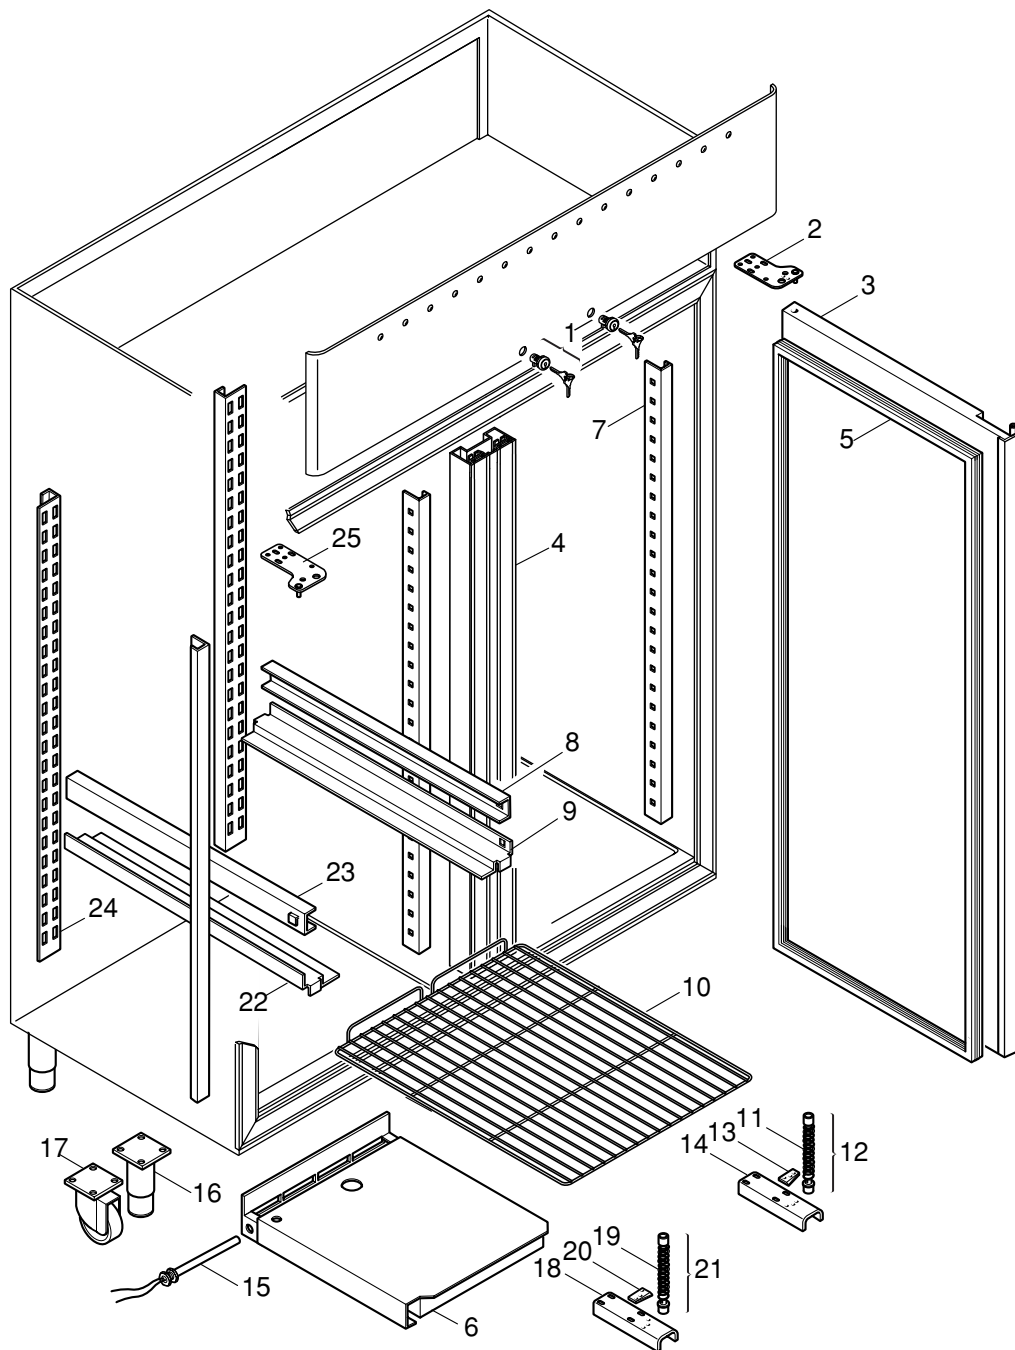

ARMADI ULISSE

mod. ARU0003-0004-0007-0008

RIF.	COD.	DESCRIZIONE	MODELLI			
			1200		1400	
			UTN	UBT	UTN	UBT
1	26447	SERRATURA GIUSSANI	●	●	●	●
2	26400	ASS.CERNIERA SUP.DX	●	●	●	●
3	26450	ASS.SCHIUMATO PORTA	●	●	●	●
4	18540	ASS.MONTANTE VERTICALE	●	●	●	●
5	18565	GUARNIZ. MAGNETICA PORTA	●	●	●	●
6	28131	VASCHETTA EVAPORA CONDENSA	●	●	●	●
7	28467	CREMAGLIERA LATERALE	●	●	●	●
8	28464	GUIDA DX 600/1200	●	●		
8	28465	GUIDA DX 700/1400			●	●
9	28531	GUIDA DX PER TEGLIA			●	●
10	20369	GRIGLIA 600/1200	●	●		
10	20370	GRIGLIA 700/1400			●	●
11	00781	MOLLA DX	●	●	●	●
12	14841	ASS.MOLLA DX	●	●	●	●
13	18855	BLOCCHETTO FERMA PORTA DX	●	●	●	●
14	26402	ASS.CERNIERA INFERIORE DX	●	●	●	●
15	18984	RESISTENZA VASCHETTA EVAP. COND.	●	●	●	●
16	18754	PIEDE INOX 2" C/PIASTRA	●	●	●	●
17	26511	RUOTA	●	●	●	●
17	26512	RUOTA C/FRENO	●	●	●	●
18	26403	ASS.CERNIERA INF. SX	●	●	●	●
19	00782	MOLLA SX	●	●	●	●
20	18864	BLOCCHETTO FERMA PORTA SX	●	●	●	●
21	14842	ASS.MOLLA SX	●	●	●	●
22	28530	GUIDA SX PER TEGLIA	●	●	●	●
22	28463	GUIDA SX 600/1200	●	●		
22	28466	GUIDA SX 700/1400			●	●
24	28468	CREMAGLIERA POSTERIORE	●	●	●	●
25	26401	ASS.CERNIERA SUP. SX	●	●	●	●