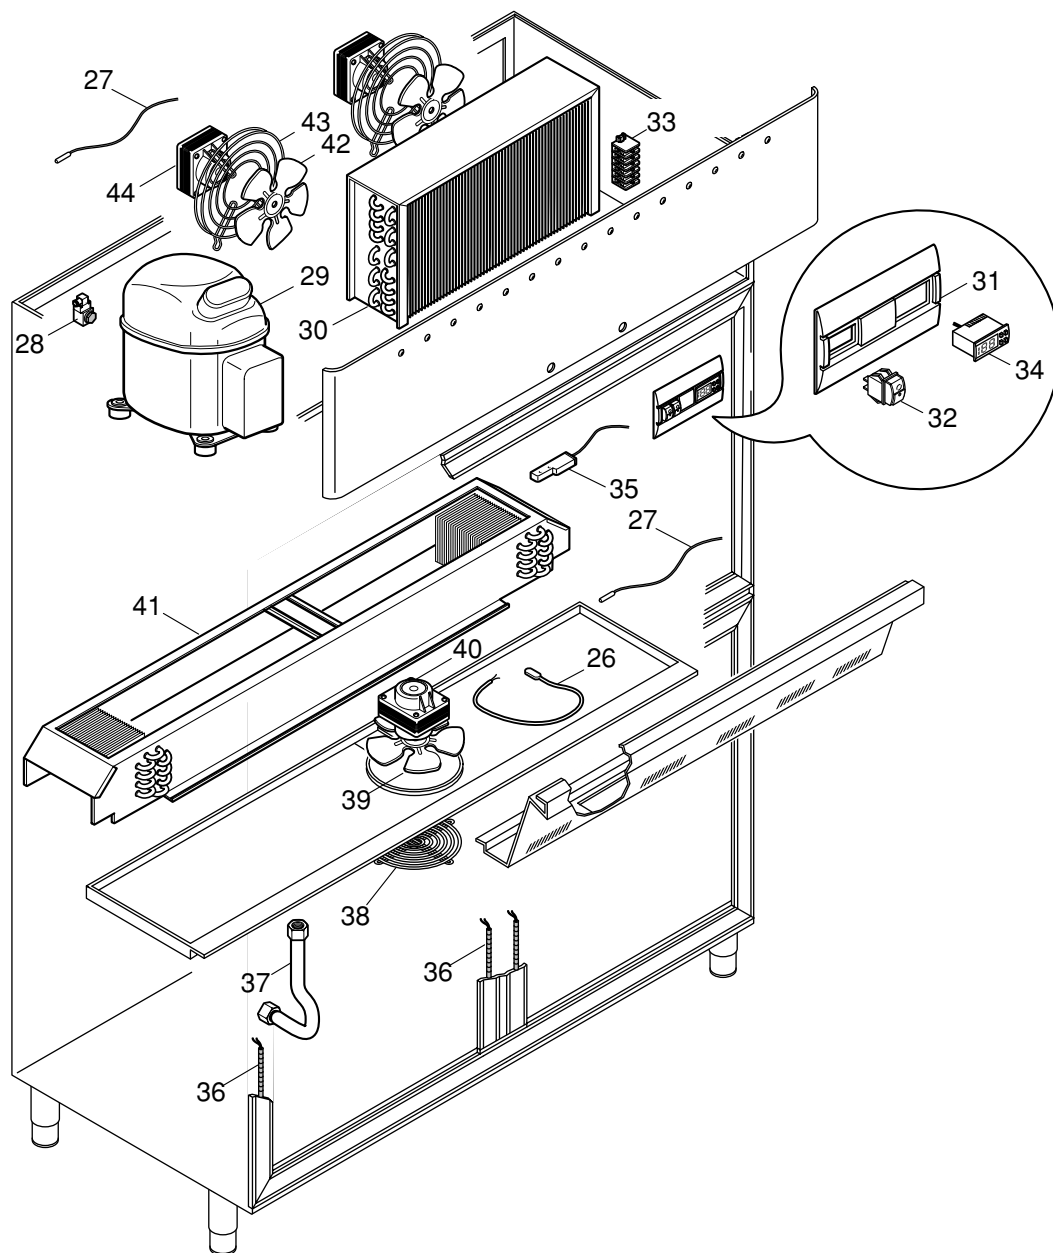

ARMADI ULISSE

mod. ARU0003-0004-0007-0008

RIF.	COD.	DESCRIZIONE	MODELLI			
			1200		1400	
			UTN	UBT	UTN	UBT
26	27590	RESISTENZA SCARICO		●		●
27	20286	SONDA SBRINAMENTO/CELLA	●	●	●	●
28	00713	VALVOLA SOLENOIDE	●	●	●	●
29	18997	COMPRESSORE GL 90 TB	●		●	
29	26124	COMPRESSORE MR 22 FB		●		●
30	18646	CONDENSATORE TN	●		●	
30	18721	CONDENSATORE BT		●		●
31	18852	FRONTALE COMANDI ELETTRICO	●	●	●	●
32	18686	INTERUTTORE VERDE	●	●	●	●
33	18360	MORSETTIERA V/F	●	●	●	●
33	18361	MORSETTIERA F/F	●	●	●	●
33	18362	PORTE TERMINALE MORSETTIERA	●	●	●	●
34	28320	TELETERMOSTATO PJ32C	●	●	●	●
35	18762	SENSORE MAGNETICO	●	●	●	●
36	18862	RESISTENZA STIPIITE		●		●
37	28313	TUBO SCARICO CONDENSA C/GHIERA	●	●	●	●
38	18912	GRIGLIA PROTEZIONE VENTOLA EVAP.	●	●	●	●
39	18640	VENTOLA MOTOVENTILATORE EVAP.	●	●	●	●
40	28673	VENTILATORE EVAPORATORE TN	●		●	
40	28674	VENTILATORE EVAPORATORE BT		●		●
41	27998	EVAPORATORE TN	●		●	
41	28059	EVAPORATORE BT		●		●
42	18640	VENTOLA CONDENSATORE	●	●	●	●
43	18644	GRIGLIA PROTEZIONE VENTOLA COND.	●	●	●	●
44	18958	MOTORE PER VENTOLA COND. TN-BT	●	●	●	●