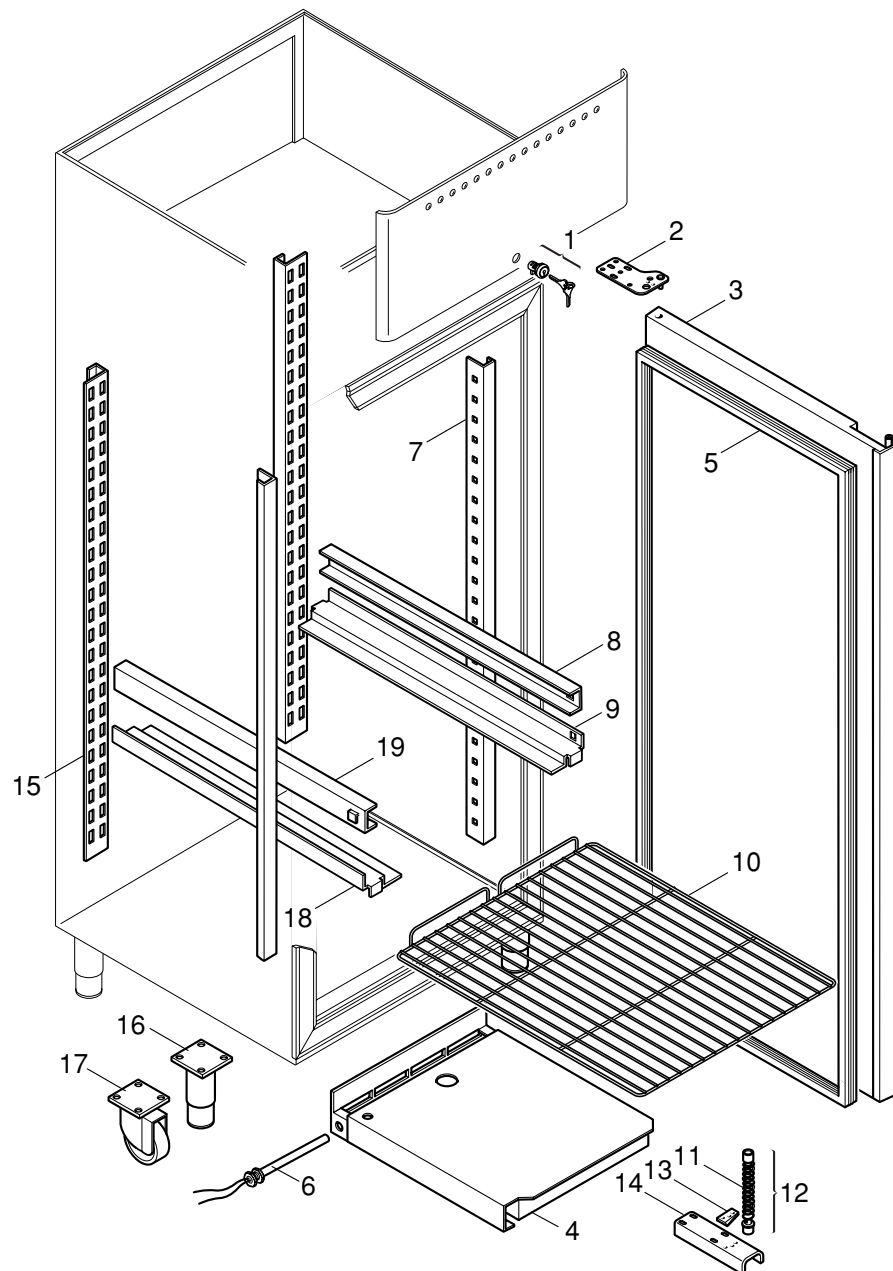

# ARMADI ULISSE

mod. ARU0001-0002-0005-0006

RIF.	COD.	DESCRIZIONE	MODELLI			
			600		700	
			UTN	UBT	UTN	UBT
1	26447	SERRATURA GIUSSANI	●	●	●	●
2	26400	ASS.CERNIERA SUP.DX	●	●	●	●
3	26450	ASS.SCHIUMATO PORTA	●	●	●	●
4	28131	VASCHETTA EVAPORA CONDENSA	●	●	●	●
5	18565	GUARNIZ. MAGNETICA PORTA	●	●	●	●
6	18984	RESISTENZA VASCHETTA EVAP. COND.	●	●	●	●
7	28467	CREMAGLIERA LATERALE	●	●	●	●
8	28464	GUIDA DX 600/1200	●	●		
8	28465	GUIDA DX 700/1400			●	●
9	28531	GUIDA DX PER TEGLIA			●	●
10	20369	GRIGLIA 600/1200	●	●		
10	20370	GRIGLIA 700/1400			●	●
11	00781	MOLLA DX	●	●	●	●
12	14841	ASS.MOLLA DX	●	●	●	●
13	18855	BLOCCHETTO FERMA PORTA DX	●	●	●	●
14	26402	ASS.CERNIERA INFERIORE DX	●	●	●	●
15	28468	CREMAGLIERA POSTERIORE	●	●	●	●
16	28037	PIEDE IN PLASTICA	●	●	●	●
17	26511	RUOTA	●	●	●	●
17	26512	RUOTA C/FRENO	●	●	●	●
18	28530	GUIDA SX PER TEGLIA			●	●
19	28463	GUIDA SX 600/1200	●	●		
19	28466	GUIDA SX 700/1400			●	●