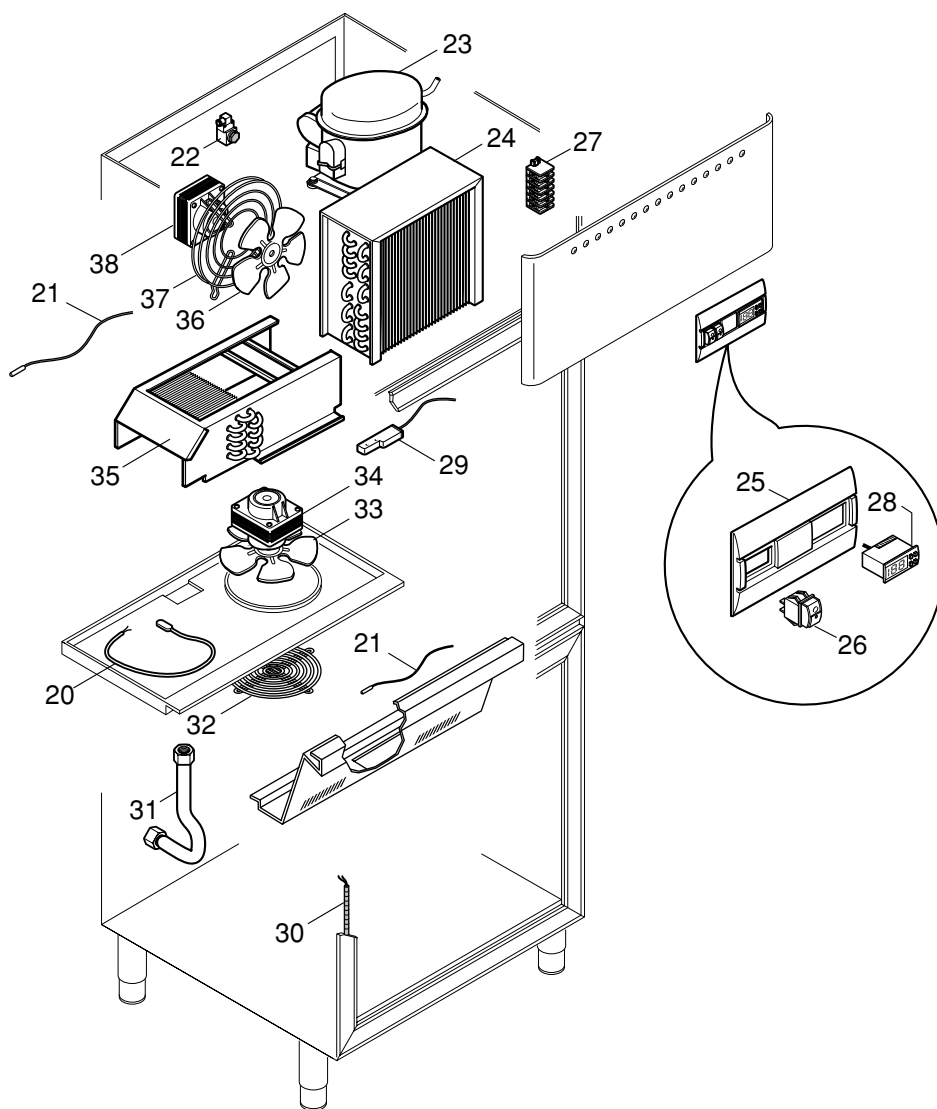

ARMADI ULISSE

mod. ARU0001-0002-0005-0006

RIF.	COD.	DESCRIZIONE	MODELLI			
			600		700	
			UTN	UBT	UTN	UBT
20	27591	RESISTENZA SCARICO	●	●	●	●
21	20286	SONDA TEMPERATURA CELLA/SBRIN.	●	●	●	●
22	00713	VALVOLA SOLENOIDE 1/4"	●	●	●	●
23	26056	COMPRESSORE GL 60 TB	●		●	
23	28019	COMPRESSORE MK 16 FB		●		●
24	28020	CONDENSATORE	●		●	
24	18646	CONDENSATORE TN		●		●
25	27701	FRONTALE COMANDI ELETTRONICO	●	●	●	●
26	18686	INTERRUTTORE VERDE	●	●	●	●
27	18360	MORSETTIERA V/F	●	●	●	●
27	18361	MORSETTIERA F/F	●	●	●	●
27	18362	PORTE TERMINALE MORSETTIERA	●	●	●	●
28	28320	TELETERMOSTATO PJ32C	●	●	●	●
28	28320	TELETERMOSTATO PJ32C	●	●	●	●
29	18762	SENSORE MAGNETICO	●	●	●	●
30	18862	RESISTENZA STIPITE		●		●
31	28314	TUBO SCARICO CONDENSA C/GHIERA	●	●	●	●
32	18912	GRIGLIA PROTEZIONE VENTOLA EVAP.	●	●	●	●
33	18640	VENTOLA MOTOVENTILATORE EVAP.	●	●	●	●
34	28672	VENTILATORE EVAPORATORE TN	●		●	
34	28674	VENTILATORE EVAPORATORE BT		●		●
35	28062	EVAPORATORE TN	●		●	
35	28065	EVAPORATORE BT		●		●
36	18640	VENTOLA CONDENSATORE	●	●	●	●
37	18644	GRIGLIA PROTEZIONE VENTOLA COND.	●	●	●	●
38	28673	VENTILATORE CONDENSATORE	●	●	●	●