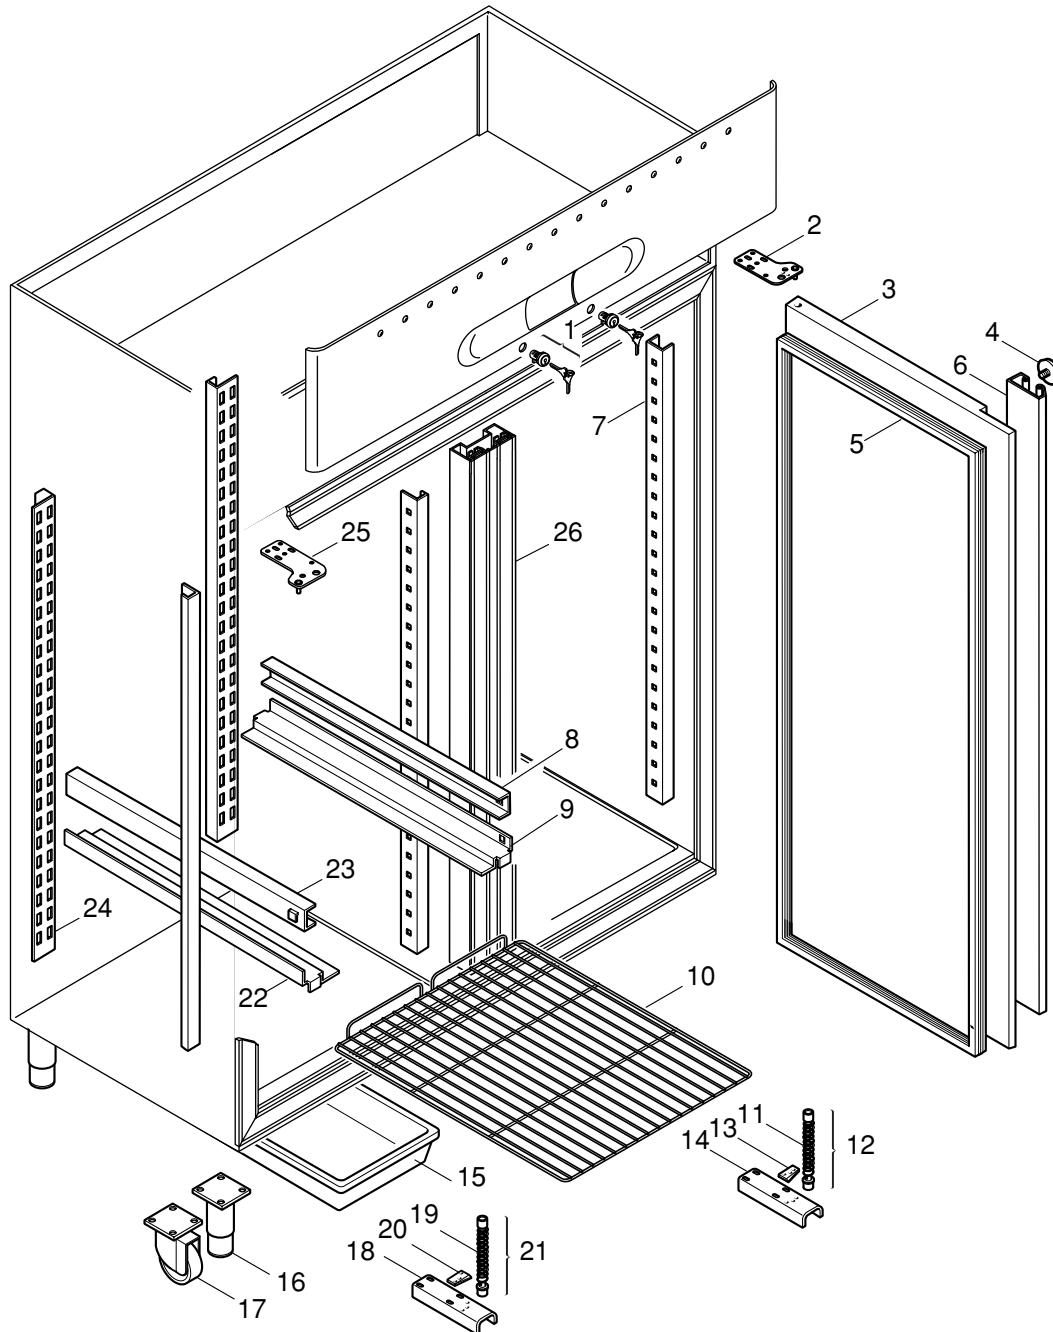

ARMADI APOLLO

mod. ARA0003-0004-0007-0008

RIF.	COD.	DESCRIZIONE	MODELLI			
			1200		1400	
			ET N	EB T	ET N	EB T
1	26447	SERRATURA	●	●	●	●
2	26400	ASS.CERNIERA SUP.DX	●	●	●	●
3	26450	ASS.SCHIUMATO PORTA	●	●	●	●
4	26444	VITE FISSAGGIO MANIGLIA	●	●	●	●
5	18565	GUARNIZ. MAGNETICA PORTA	●	●	●	●
6	18533	MANIGLIA	●	●	●	●
7	28467	CREMAGLIERA LATERALE	●	●	●	●
8	28464	GUIDA DX 600/1200	●	●		
8	28465	GUIDA DX 700/1400			●	●
9	28531	GUIDA DX PER TEGLIA			●	●
10	20369	GRIGLIA 600/1200	●	●		
10	20370	GRIGLIA 700/1400			●	●
11	00781	MOLLA DX	●	●	●	●
12	14841	ASS.MOLLA DX	●	●	●	●
13	18855	BLOCCHETTO FERMA PORTA DX	●	●	●	●
14	26402	ASS.CERNIERA INFERIORE DX	●	●	●	●
15	00064	BACINELLA GN 1/1	●	●	●	●
16	18754	PIEDE INOX 2" C/PIASTRA	●	●	●	●
17	26511	RUOTA	●	●	●	●
17	26512	RUOTA C/FRENO	●	●	●	●
18	26403	ASS.CERNIERA INF. SX	●	●	●	●
19	00782	MOLLA SX	●	●	●	●
20	18864	BLOCCHETTO FERMA PORTA SX	●	●	●	●
21	14842	ASS. MOLLA SX	●	●	●	●
22	28530	GUIDA SX PER TEGLIA	●	●	●	●
23	28463	GUIDA SX 600/1200	●	●		
23	28466	GUIDA SX 700/1400			●	●
24	28468	CREMAGLIERA POSTERIORE	●	●	●	●
25	26401	ASS.CERNIERA SUP. SX	●	●	●	●
26	18540	ASS.MONTANTE VERTICALE	●	●	●	●