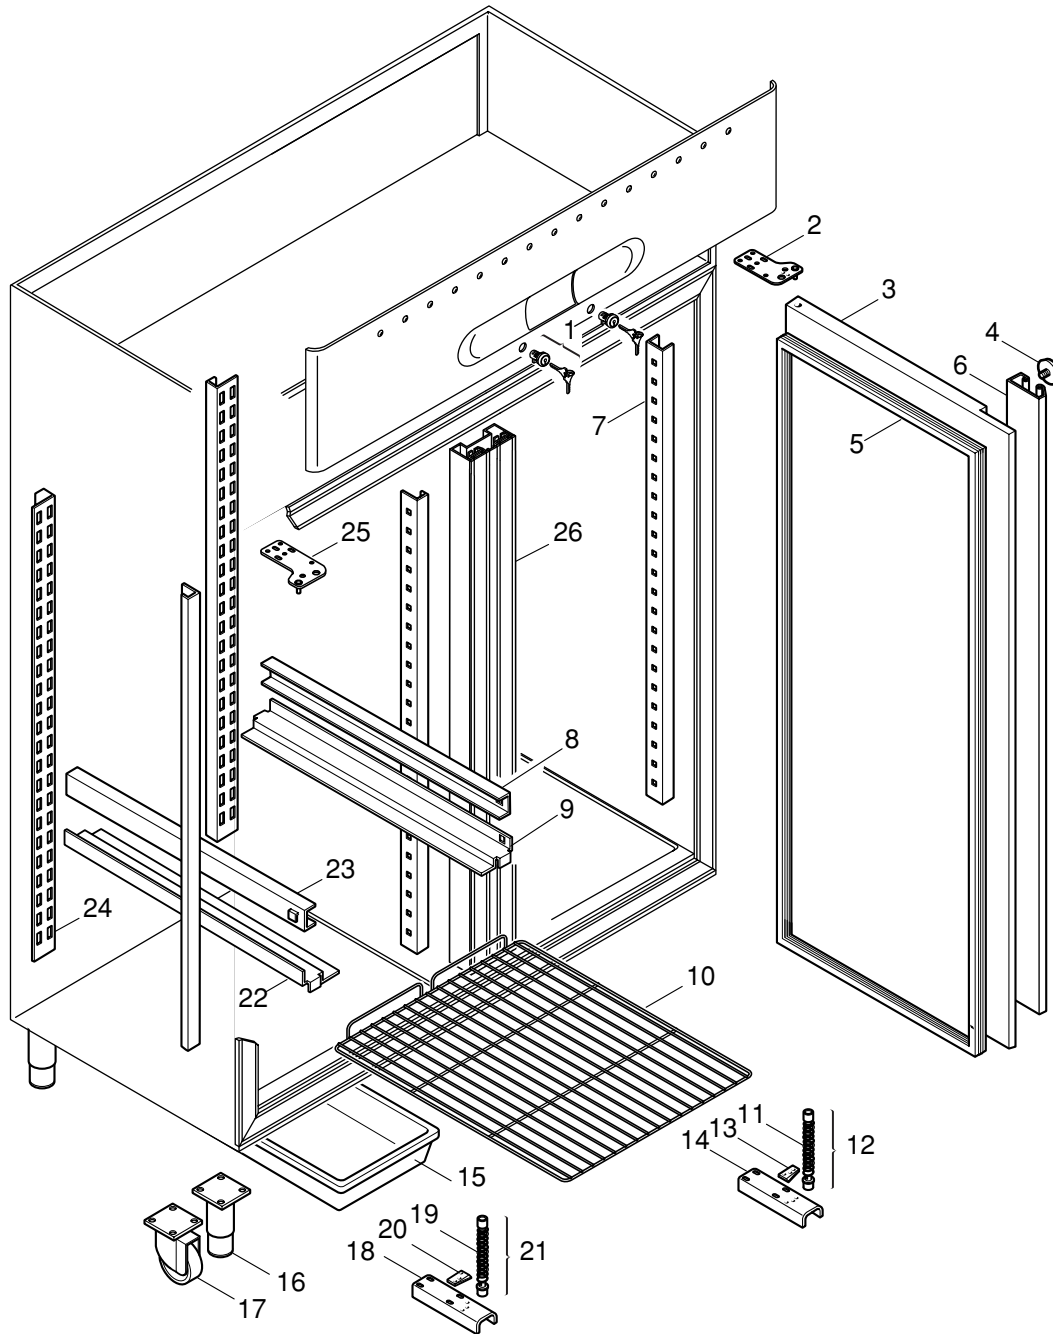

# ARMADI APOLLO

mod. ARA0003-0004-0007-0008

RIF.	COD.	DESCRIZIONE	MODELLI			
			1200		1400	
			ET N	EB T	ET N	EB T
1	26447	SERRATURA	●	●	●	●
2	26400	ASS.CERNIERA SUP.DX	●	●	●	●
3	26450	ASS.SCHIUMATO PORTA	●	●	●	●
4	26444	VITE FISSAGGIO MANIGLIA	●	●	●	●
5	18565	GUARNIZ. MAGNETICA PORTA	●	●	●	●
6	18533	MANIGLIA	●	●	●	●
7	28467	CREMAGLIERA LATERALE	●	●	●	●
8	28464	GUIDA DX 600/1200	●	●		
8	28465	GUIDA DX 700/1400			●	●
9	28531	GUIDA DX PER TEGLIA			●	●
10	20369	GRIGLIA 600/1200	●	●		
10	20370	GRIGLIA 700/1400			●	●
11	00781	MOLLA DX	●	●	●	●
12	14841	ASS.MOLLA DX	●	●	●	●
13	18855	BLOCCHETTO FERMA PORTA DX	●	●	●	●
14	26402	ASS.CERNIERA INFERIORE DX	●	●	●	●
15	00064	BACINELLA GN 1/1	●	●	●	●
16	18754	PIEDE INOX 2" C/PIASTRA	●	●	●	●
17	26511	RUOTA	●	●	●	●
17	26512	RUOTA C/FRENO	●	●	●	●
18	26403	ASS.CERNIERA INF. SX	●	●	●	●
19	00782	MOLLA SX	●	●	●	●
20	18864	BLOCCHETTO FERMA PORTA SX	●	●	●	●
21	14842	ASS. MOLLA SX	●	●	●	●
22	28530	GUIDA SX PER TEGLIA	●	●	●	●
23	28463	GUIDA SX 600/1200	●	●		
23	28466	GUIDA SX 700/1400			●	●
24	28468	CREMAGLIERA POSTERIORE	●	●	●	●
25	26401	ASS.CERNIERA SUP. SX	●	●	●	●
26	18540	ASS.MONTANTE VERTICALE	●	●	●	●