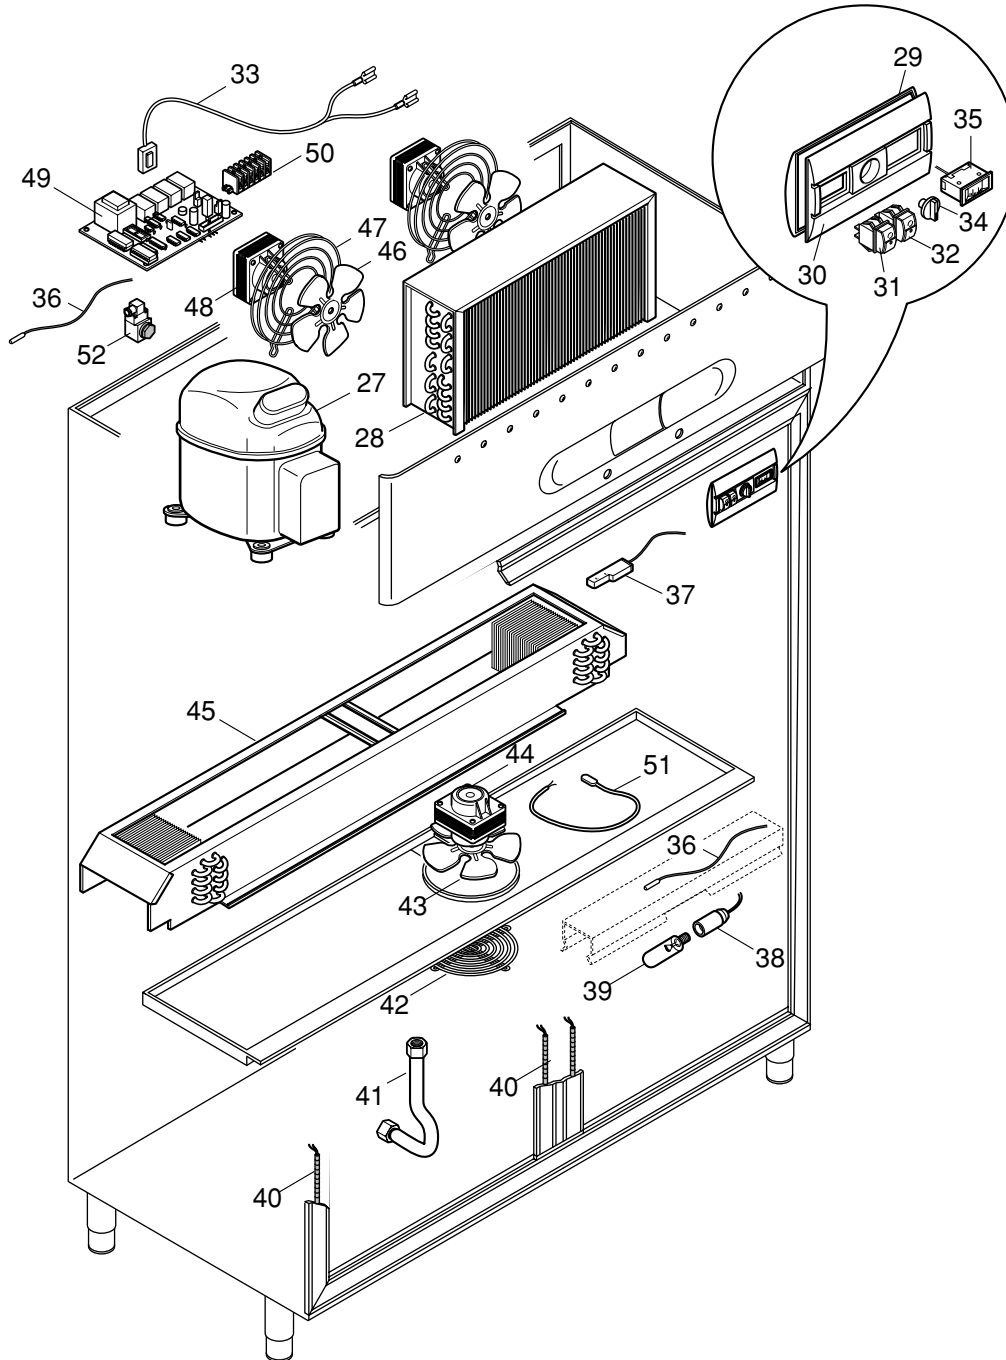

ARMADI APOLLO

mod. ARA0003-0004-0007-0008

RIF.	COD.	DESCRIZIONE	MODELLI			
			1200		1400	
			ET N	EB T	ET N	EB T
27	26128	COMPRESSORE GP12TB	●		●	
27	18032	COMPRESSORE MS26 FB		●		●
28	18721	CONDENSATORE	●		●	
28	18722	CONDENSATORE		●		●
29	18632	GUSCIO POSTERIORE	●	●	●	●
30	27782	FRONTALE COMANDI E.MECC.	●	●	●	●
31	18686	INTERUTTORE VERDE	●	●	●	●
32	27783	PULSANTE PER SBRINAM. MANUALE	●	●	●	●
33	27784	CAVO DI CONNESSIONE L= 600 L	●	●	●	●
34	18633	POMELLO TN PER TERMOSTATO	●	●	●	●
35	18683	TERMOMETRO	●	●	●	●
36	26508	SONDA TEMPERATURA CELLA/SBRIN.	●	●	●	●
37	18762	SENSORE MAGNETICO	●	●	●	●
38	26319	PORTALAMPADA	●	●	●	●
39	18035	LAMPADA 40 WATT	●	●	●	●
40	18862	RESISTENZA STIPIITE		●		●
41	28313	TUBO SCARICO CONDENSA C/GHIERA	●	●	●	●
42	18912	GRIGLIA PROTEZIONE VENTOLA EVAP.	●	●	●	●
43	18640	VENTOLA MOTOVENTILATORE EVAP.	●	●	●	●
44	28673	VENTILATORE EVAPORATORE TN	●		●	
44	28674	VENTILATORE EVAPORATORE BT		●		●
45	27986	EVAPORATORE TN	●		●	
45	27991	EVAPORATORE BT		●		●
46	18640	VENTOLA	●	●	●	●
47	18644	GRIGLIA PROTEZIONE VENTOLA COND.	●	●	●	●
48	18645	VENTILATORE CONDENSATORE	●		●	
48	18958	MOTORE PER VENTOLA COND. TN-BT		●		●
49	28938	SCHEDA ELETTRONICA	●	●	●	●
50	18360	MORSETTIERA V/F	●	●	●	●
50	18361	MORSETTIERA F/F	●	●	●	●
50	18362	PARTE TERMINALE MORSETTIERA	●	●	●	●
51	27590	RESISTENZA SCARICO		●		●
52	00713	VALVOLA SOLENOIDE	●	●	●	●