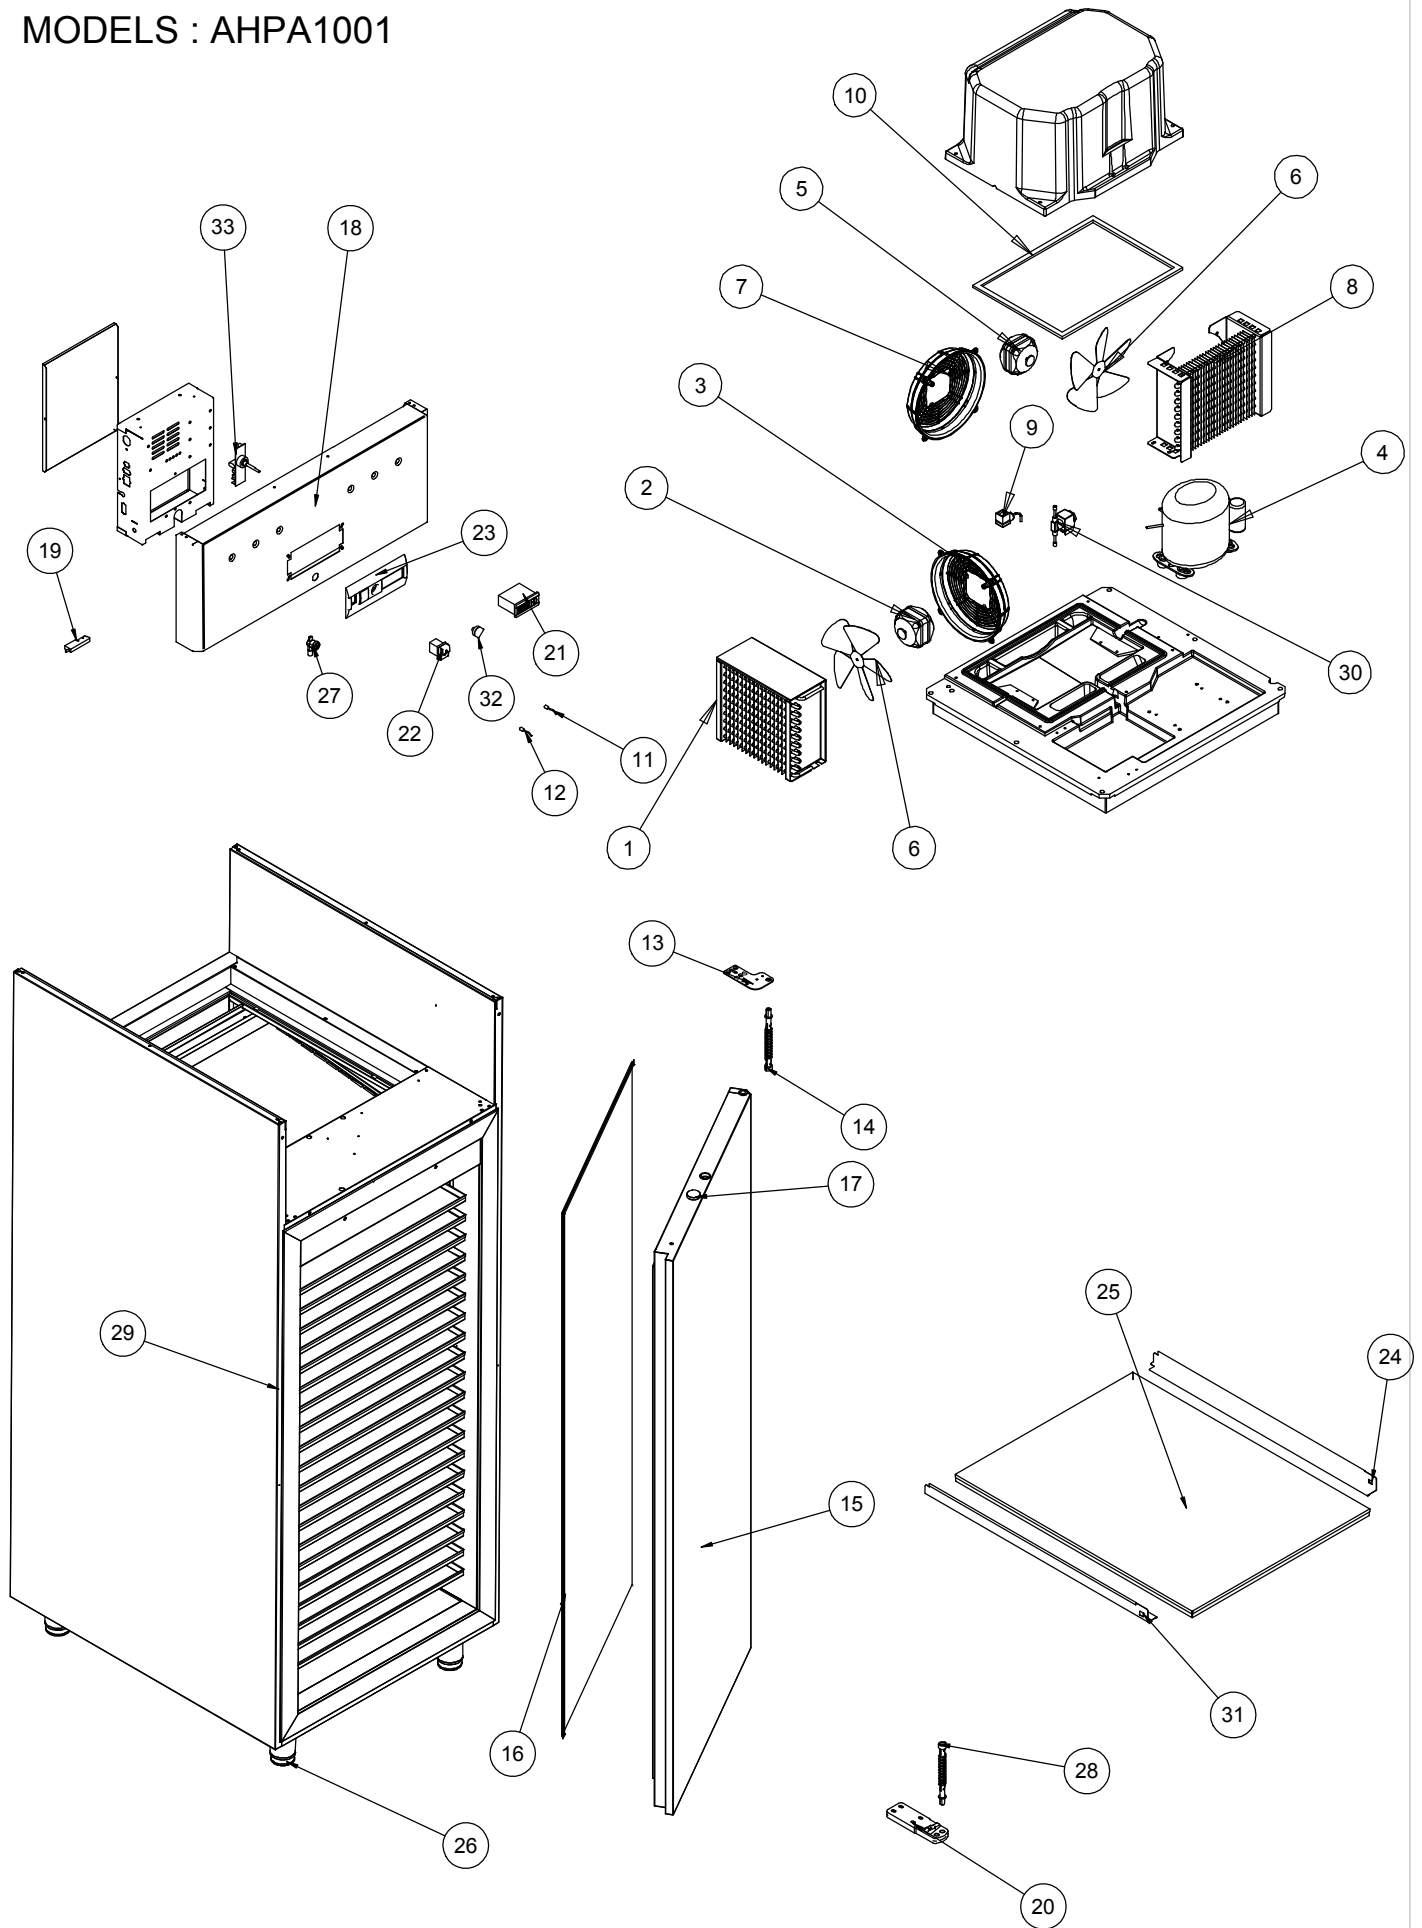

MODELS : AHPA1001

NR	COD	ITALIANO	ENGLISH	FRANCAIS	DEUTSCHE
1	30333	CONDENSATORE 3R 240A 10T P.A. 3,6	Condenser	Condenseur	Kondensator
2	28673	MOTOV.230V 50/60HZ 10W M4Q045-CA03-A4 CA	Ventilator	Moteur	Ventilator
3	30329	GRIGLIA CONDENSATORE 9906	Fan protection grid	Grille de protection	Schutzgitter
4	28931	COMPRESSORE ACC ML60TB 220-240V 50 Hz	Compressor	Compresseur	Kompressor
5	28672	MOTOV.230V 50/60HZ 5W M4Q045-BD01-A4 CAV	Ventilator	Moteur	Ventilator
6	18640	VENTOLA VA D.230-28 A 73811-2-3634	Fan	Hélice	Ventil
8	34008	EVAPORATORE 10 T 3R A 260 P 5	EVAPORATOR 10 T 3R A 260 P 5	Evaporateur 10 T 3R A 260 P 5	Verdampfer 10 T 3R A 260 P5
9	32348	BOBINA HM2 220/239 A.C.50/60Hz(9100/RA6)	Coil solenoid valve	Bobine valve solenoide	Solenoidventilspule
10	34481	GUARNIZIONE SOCAPRENE ø 25	SOCAPRENE GASKET ø 25	Joint en socaprene ø 25	Socaprenedichtung ø 25
11	20286	SONDA TEMP. NTC 1,5mt IP65	Temperature probe	Sonde de température	Temperaturfühler
12	29657	SONDA TEMPERATURA NTC 3 MT IP65	Temperature probe	Sonde de température	Temperaturfühler
13	31690	ASS.CERNIERA SUPERIORE DX ARF	Right upper hinge	Charnière supérieure	Set oberes Scharnier links
14	30876	ASS. MOLLA SX ARMADI REFRIGERATI	Right spring assembly	Ensemble ressort droite	Feder-Set rechts Kühltisch
15	34105	ASS. PORTA GE HARMONY ARF 2007	DOOR GE HARMONY ARF 2007	Porte GE Harmony ARF 2007	Tür GE Harmony ARF 2007
16	33994	GUARNIZIONE PORTA PA ARF 2007	Door gasket PA ARF 2007	Joint porte PA ARF 2007	Türdichtung PA ARF 2007
17	34768	UNITA' MAGNETICA Nd RESINATA ø 22	RESINED MAGNETIC UNIT Nd ø 22	Unité magnétique Nd résinée ø 22	Magneteinheit Nd geharzt ø 22
18	30847	CRUSCOTTO ARMADIO GE/PA HARMONY	Front panel GE/PA HARMONY	Panneau frontal armoire GE/PA Harmony	Front Blende Schrank GE/PA Harmony
19	18762	SENSORE MAGNETICO N.O. 100W	Magnetic sensor	Capteur magnétique	Magnetsensor
20	30874	ASS. CERNIERA INFERIORE ARMADI HARMONY	Lower hinge	Charnière inférieure	Unteres Scharnier
21	31384	TELET.PJ32C00000 230/50 PLACCA NERA	Telethermostat	Telethermostat	Telethermostat
22	18686	INTERRUTTORE A4 16A VERDE	A4 16A SWITCH, GREEN	Interrupteur A4 16A vert	Schalter A4 16A grün
24	30840	GUIDA DX 750 ARF. PA	Right slide	Glissière droite	Rechte Führung
26	34541	"PIEDINO 2"" ABS 115/165 M10x20"	"2"" ABS FOOT 115/165 M10x20"	"Pied 2"" ABS 115/165 M10x20"	"Fuß 2"" ABS 115/165 M10x20"
27	26447	SERRATURA GIUSSANI BOX 5 CATENACCIO TOND	Lock	Serrure	Schloß
28	30875	ASS. MOLLA DX ARMADI REFRIGERATI	Left spring assembly	Ensemble ressort gauche	Feder-Set links Kühltisch
30	32347	VALV.SOLENOIDE 1/4 220V 50Hz (1028/2SE)	Solenoid valve	Valve solenoide	Solenoidventil
31	30839	GUIDA SX 750 ARF. PA	Left slide	Glissière gauche	Linke Führung
32	18633	POMELLO TN TERMOSTATO ARM.REF.	TN knob for thermostat	Bouton TN pour thermostat	Knopf TN für Thermostat