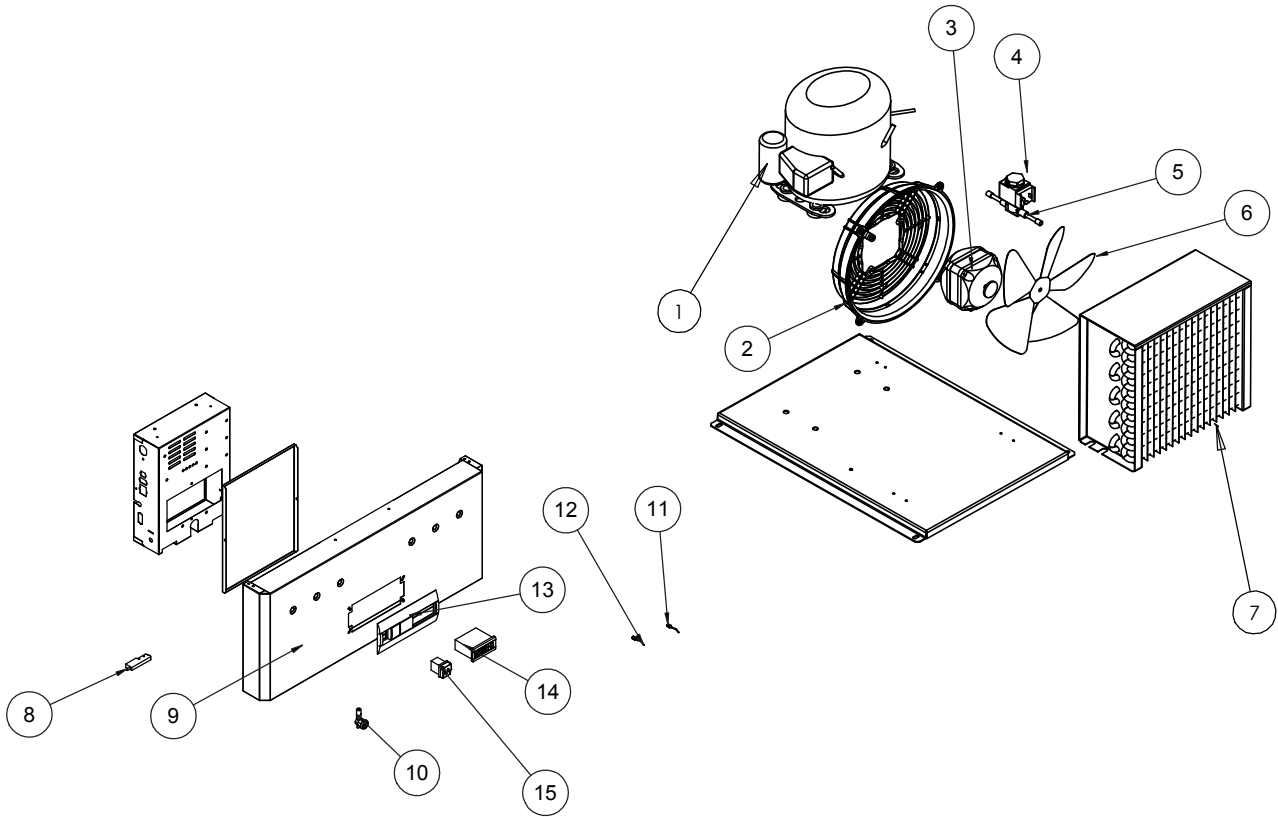

MODEL: AH071006

NR	COD	ITALIANO	ENGLISH	FRANCAIS	DEUTSCHE
1	28931	COMPRESSORE ACC ML60TB 220-240V 50 Hz	Compressor	Compresseur	Kompressor
2	30329	GRIGLIA CONDENSATORE 9906	Fan protection grid	Grille de protection	Schutzgitter
3	28673	MOTOV.230V 50/60HZ 10W M4Q045-CA03-A4 CA	Ventilator	Moteur	Ventilator
4	32348	BOBINA HM2 220/239 A.C.50/60Hz(9100/RA6)	Coil solenoid valve	Bobine valve solenoide	Solenoidventilspule
5	32347	VALV.SOLENOIDE 1/4 220V 50Hz (1028/2SE)	Solenoid valve	Valve solenoide	Solenoidventil
6	18640	VENTOLA VA D.230-28 A 73811-2-3634	Fan	Hélice	Ventil
7	30333	CONDENSATORE 3R 240A 10T P.A. 3,6	Condenser	Condenseur	Kondensator
8	18762	SENSORE MAGNETICO N.O. 100W	Magnetic sensor	Capteur magnétique	Magnetsensor
9	30332	CRUSC. 700 HARMONY	CONTROL PANEL 700 HARMONY	Panneau frontal Harmony 700It	Front Blende Harmony 700
12	20286	SONDA TEMP. NTC 1,5mt IP65	Temperature probe	Sonde de température	Temperaturfühler
14	31384	TELET.PJ32C00000 230/50 PLACCA NERA	Telethermostat	Telethermostat	Telethermostat
15	18686	INTERRUTTORE A4 16A VERDE	A4 16A SWITCH, GREEN	Interrupteur A4 16A vert	Schalter A4 16A grün
16	31690	ASS.CERNIERA SUPERIORE DX ARF	Right upper hinge	Charnière superieure	Set oberes Scharnier links
17	34768	UNITA' MAGNETICA Nd RESINATA ø 22	RESINED MAGNETIC UNIT Nd ø 22	Unité magnétique Nd résinée ø 22	Magneteinheit Nd geharzt ø 22
18	30876	ASS. MOLLA SX ARMADI REFRIGERATI	Right spring assembly	Ensemble ressort droite	Feder-Set rechts Kühltisch
19	34384	CREMAGLIERA PLASTICA 1/1 700	PLASTIC RACK 1/1 700	Crémaillère plastique 1/1 700	Kunststoff-Stange 1/1 700
20	34103	ASS. PORTA 700 HARMONY ARF 2007	DOOR 700 HARMONY ARF 2007	Porte 700 Harmony ARF 2007	Tür 700 Harmony ARF 2007
21	30874	ASS. CERNIERA INFERIORE ARMADI HARMONY	Lower hinge	Charnière inferieure	Unteres Scharnier
22	30875	ASS. MOLLA DX ARMADI REFRIGERATI	Left spring assembly	Ensemble ressort gauche	Feder-Set links Kühltisch
23	33992	GUARNIZIONE PORTA 700 ARF 2007	Door gasket 700 ARF 2007	Joint porte 700 ARF 2007	Türdichtung 700 ARF 2007
26	34541	"PIEDINO 2"" ABS 115/165 M10x20"	"2"" ABS FOOT 115/165 M10x20"	"Pied 2"" ABS 115/165 M10x20"	"Fuß 2"" ABS 115/165 M10x20"
27	30779	GUIDA SX ARMADI L = 635	LH SLIDE L=635	Glissière gauche armoires L=635	Linke Führung Schränke L = 635
28	30806	GUIDA DX ARMADI L = 635	RH SLIDE L=635	Glissière droite armoires L=635	Rechte Führung Schränke L = 635
29	31460	GUIDA DX BACINELLA 700 ST.	Right Drip tray slide	Glissière droite égouttoir 700 st	Rechte Führung Kondenswasserbehälter 700 ST.
30	18515	GUIDA BACINELLA SX ARM.R.	LEFT BASIN GUIDE	Glissière gauche égouttoir arm.réf.	Linke Führung Kond.-Wasserbehälter