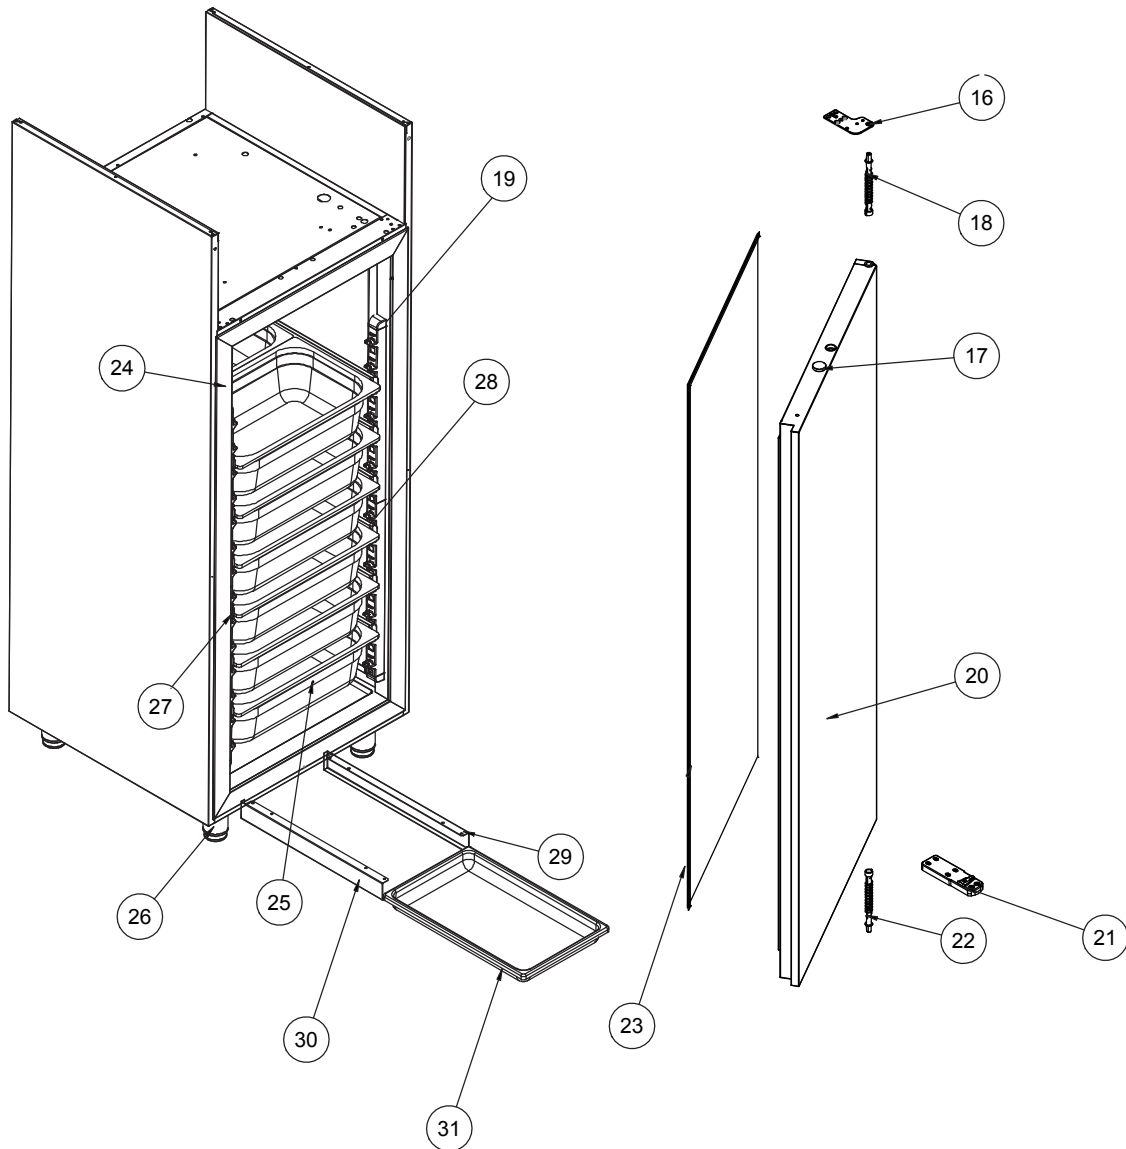

MODEL: AH071006

NR	COD	ITALIANO	ENGLISH	FRANCAIS	DEUTSCHE
1	28931	COMPRESSORE ACC ML60TB 220-240V 50 Hz	Compressor	Compresseur	Kompressor
2	30329	GRIGLIA CONDENSATORE 9906	Fan protection grid	Grille de protection	Schutzgitter
3	28673	MOTOV.230V 50/60HZ 10W M4Q045-CA03-A4 CA	Ventilator	Moteur	Ventilator
4	32348	BOBINA HM2 220/239 A.C.50/60Hz(9100/RA6)	Coil solenoid valve	Bobine valve solenoide	Solenoidventilspule
5	32347	VALV.SOLENOIDE 1/4 220V 50Hz (1028/2SE)	Solenoid valve	Valve solenoide	Solenoidventil
6	18640	VENTOLA VA D.230-28 A 73811-2-3634	Fan	Hélice	Ventil
7	30333	CONDENSATORE 3R 240A 10T P.A. 3,6	Condenser	Condenseur	Kondensator
8	18762	SENSORE MAGNETICO N.O. 100W	Magnetic sensor	Capteur magnétique	Magnetsensor
9	30332	CRUSC. 700 HARMONY	CONTROL PANEL 700 HARMONY	Panneau frontal Harmony 700It	Front Blende Harmony 700
12	20286	SONDA TEMP. NTC 1,5mt IP65	Temperature probe	Sonde de température	Temperaturfühler
14	31384	TELET.PJ32C00000 230/50 PLACCA NERA	Telethermostat	Telethermostat	Telethermostat
15	18686	INTERRUTTORE A4 16A VERDE	A4 16A SWITCH, GREEN	Interrupteur A4 16A vert	Schalter A4 16A grün
16	31690	ASS.CERNIERA SUPERIORE DX ARF	Right upper hinge	Charnière superieure	Set oberes Scharnier links
17	34768	UNITA' MAGNETICA Nd RESINATA ø 22	RESINED MAGNETIC UNIT Nd ø 22	Unité magnétique Nd résinée ø 22	Magneteinheit Nd geharzt ø 22
18	30876	ASS. MOLLA SX ARMADI REFRIGERATI	Right spring assembly	Ensemble ressort droite	Feder-Set rechts Kühltisch
19	34384	CREMAGLIERA PLASTICA 1/1 700	PLASTIC RACK 1/1 700	Crémaillère plastique 1/1 700	Kunststoff-Stange 1/1 700
20	34103	ASS. PORTA 700 HARMONY ARF 2007	DOOR 700 HARMONY ARF 2007	Porte 700 Harmony ARF 2007	Tür 700 Harmony ARF 2007
21	30874	ASS. CERNIERA INFERIORE ARMADI HARMONY	Lower hinge	Charnière inferieure	Unteres Scharnier
22	30875	ASS. MOLLA DX ARMADI REFRIGERATI	Left spring assembly	Ensemble ressort gauche	Feder-Set links Kühltisch
23	33992	GUARNIZIONE PORTA 700 ARF 2007	Door gasket 700 ARF 2007	Joint porte 700 ARF 2007	Türdichtung 700 ARF 2007
26	34541	"PIEDINO 2"" ABS 115/165 M10x20"	"2"" ABS FOOT 115/165 M10x20"	"Pied 2"" ABS 115/165 M10x20"	"Fuß 2"" ABS 115/165 M10x20"
27	30779	GUIDA SX ARMADI L = 635	LH SLIDE L=635	Glissière gauche armoires L=635	Linke Führung Schränke L = 635
28	30806	GUIDA DX ARMADI L = 635	RH SLIDE L=635	Glissière droite armoires L=635	Rechte Führung Schränke L = 635
29	31460	GUIDA DX BACINELLA 700 ST.	Right Drip tray slide	Glissière droite égouttoir 700 st	Rechte Führung Kondenswasserbehälter 700 ST.
30	18515	GUIDA BACINELLA SX ARM.R.	LEFT BASIN GUIDE	Glissière gauche égouttoir arm.réf.	Linke Führung Kond.-Wasserbehälter