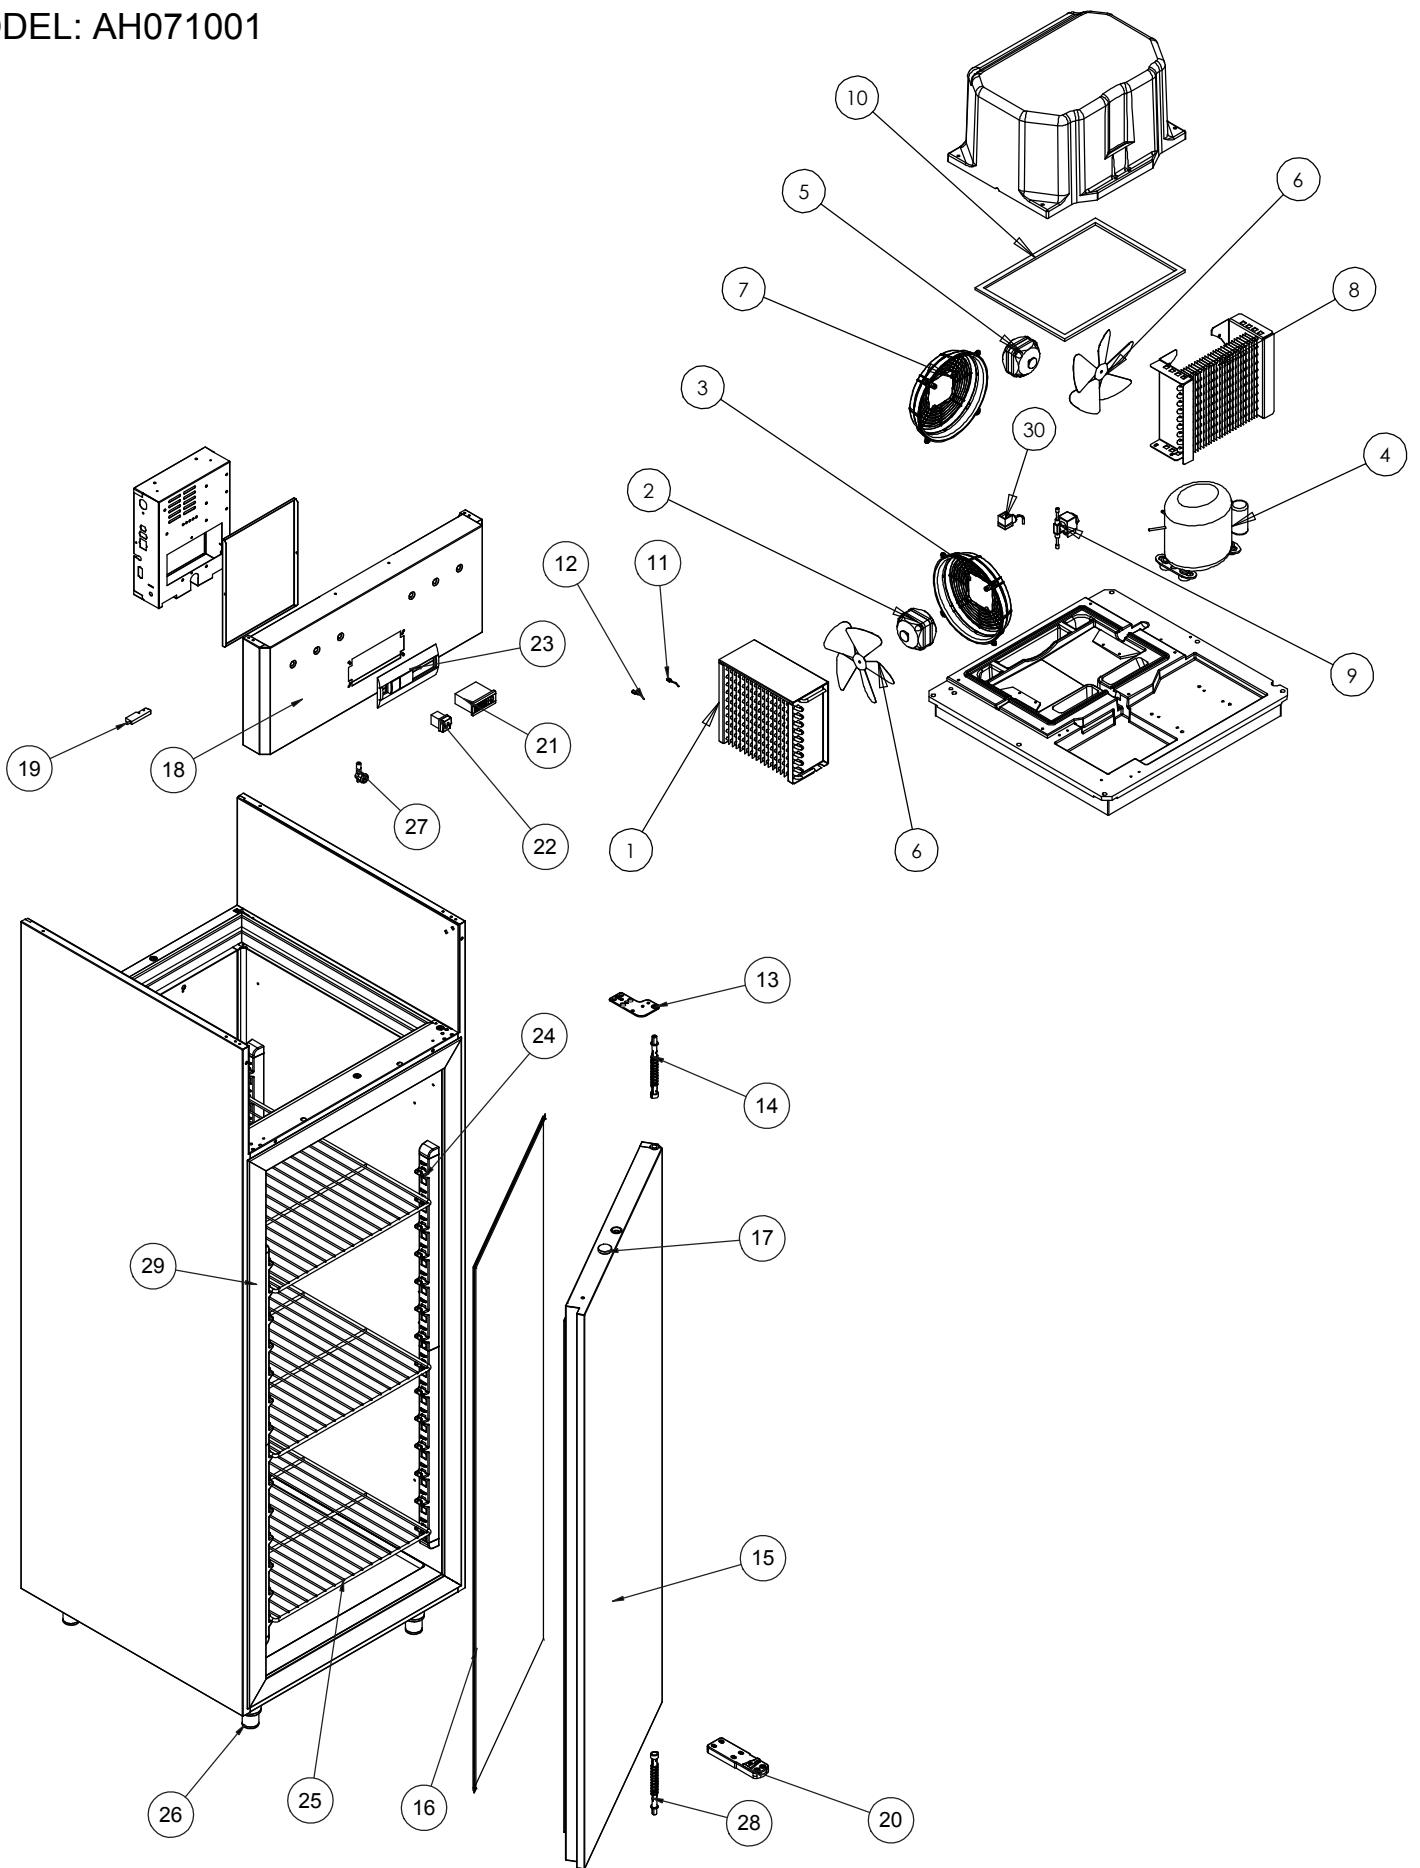

MODEL: AH071001

NR	COD	ITALIANO	ENGLISH	FRANCAIS	DEUTSCHE
1	30334	CONDENSATORE 2R 240A 10T P.A. 3,6	Condenser	Condenseur	Kondensator
2	28673	MOTOV.230V 50/60HZ 10W M4Q045-CA03-A4 CA	Ventilator	Moteur	Ventilator
3	30329	GRIGLIA CONDENSATORE 9906	Fan protection grid	Grille de protection	Gitter
4	28757	COMPRESSORE ELECTROLUX ML45TB	Compressor	Compresseur	Kompressor
5	28672	MOTOV.230V 50/60HZ 5W M4Q045-BD01-A4 CAV	Ventilator	Moteur	Ventilator
6	18640	VENTOLA VA D.230-28 A 73811-2-3634	Fan	Hélice	Fluegelrad
8	34007	EVAPORATORE 10 T 2R A 260 P 5	EVAPORATOR 10 T 2R A 260 P 5	Evaporateur 10 T 2R A 260 P 5	Verdampfer 10 T 2R A 260 P5
9	32347	VALV.SOLENOIDE 1/4 220V 50Hz (1028/2SE)	Solenoid valve	Valve solenoide	Solenoidventil
10	31403	GUARNIZIONE COP. ROTAZ. ø12 (SOCAPRENE)	Gaskets	Joint	Dichtung
11	20286	SONDA TEMP. NTC 1,5mt IP65	Temperature probe	Sonde de température	Temperaturfühler
12	29657	SONDA TEMPERATURA NTC 3 MT IP65	Temperature probe	Sonde de température	Temperaturfühler
13	31690	ASS.CERNIERA SUPERIORE DX ARF	Upper hinge	Charnière superieure	Set oberes Scharnier links
14	30876	ASS. MOLLA SX ARMADI REFRIGERATI	Elite HTNX 700 TN/BT junction box ass.	Boîte él. HTNX 700 TN/BT Elite	Set Abzweigdose HTNX 700 TN/BT ELITE
15	34103	ASS. PORTA 700 HARMONY ARF 2007	DOOR 700 HARMONY ARF 2007	Porte 700 Harmony ARF 2007	Baugruppe Tür 700 Harmony ARF 2007
16	33992	GUARNIZIONE PORTA 700 ARF 2007	DOOR HINGE 700 ARF 2007	Joint porte 700 ARF 2007	Türdichtung 700 ARF 2007
17	00526	CHIUSURA MAGNETICA COMP. D=32 MM.	Magnetic lock Ø 22	Fermeture magnétique Ø22	Magnetverschluss Ø 22
18	30332	CRUSC. 700 HARMONY	CONTROL PANEL 700 HARMONY	Tab. 700 harmony	Armaturenbrett 700 Harmony
19	18762	SENSORE MAGNETICO N.O. 100W	Magnetic sensor	Capteur magnétique	Magnetsensor
20	30874	ASS. CERNIERA INFERIORE ARMADI HARMONY	Lower hinge	Charnière inferieure	Unteres Scharnier
21	31384	TELET.PJ32C00000 230/50 PLACCA NERA	Telethermostat	Telethermostat	Telethermostat
22	18686	INTERRUTTORE A4 16A VERDE	A4 16A SWITCH, GREEN	Interrupteur A4 16A vert	Schalter A4 16A grün
24	34384	CREMAGLIERA PLASTICA 1/1 700	PLASTIC RACK 1/1 700	Crémaillère plastique 1/1 700	Kunststoff-Zahnstange 1/1 700
25	30199	GRIGLIA PLASTIF. GRIGIA GN 2/1 650x530	Gridded shelf GN2/1 650x530	Grille GN2/1 650x530	Verchromtes Gitter GN 2/1 650x530
26	30852	"PIEDINO 2"" INOX 120/150 M10"	Foot	Pieds	Edelstahlfuß
28	30875	ASS. MOLLA DX ARMADI REFRIGERATI	Left spring assembly	Ensemble ressort gauche	Set Feder links Kühltisch
30	32348	BOBINA HM2 220/239 A.C.50/60Hz(9100/RA6)	Coil solenoid valve	Bobine valve solenoide	Solenoidventilspule