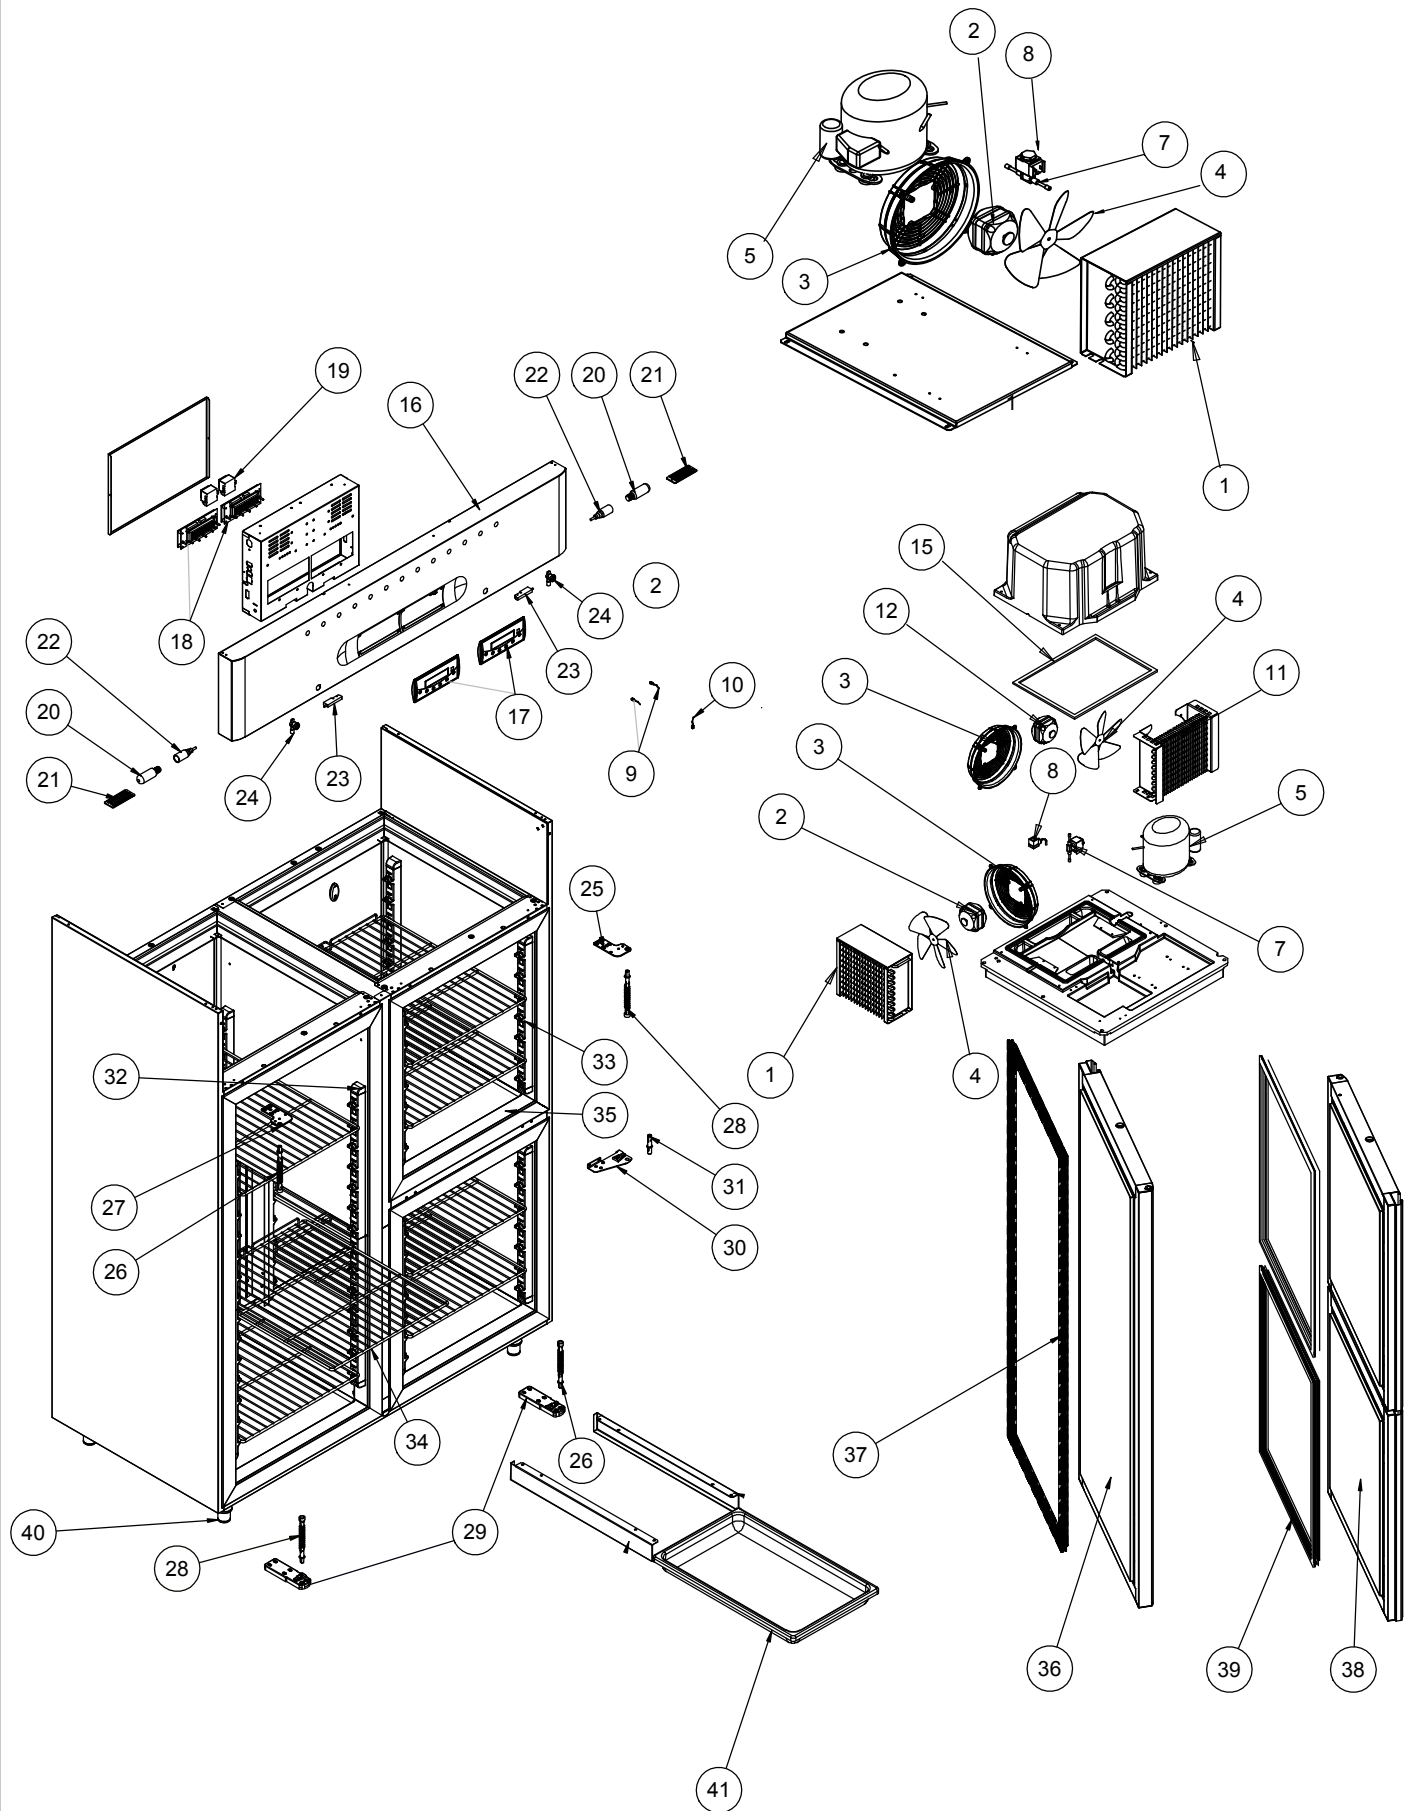

MODEL : AE141007

NR	COD	ITALIANO	ENGLISH	FRANCAIS	DEUTSCHE
1	30333	CONDENSATORE 3R 240A 10T P.A. 3,6	Condenser	Condenseur	Kondensator
2	28673	MOTOV.230V 50/60HZ 10W M4Q045-CA03-A4 CA	Ventilator	Moteur	Ventilator
3	30329	GRIGLIA CONDENSATORE 9906	Fan protection grid	Grille de protection	Schutzgitter
5	28931	COMPRESSORE ACC ML60TB 220-240V 50 Hz	Compressor	Compresseur	Kompressor
6	32348	BOBINA HM2 220/239 A.C.50/60Hz(9100/RA6)	Coil solenoid valve	Bobine valve solenoide	Solenoidventilspule
7	32347	VALV.SOLENOIDE 1/4 220V 50Hz (1028/2SE)	Solenoid valve	Valve solenoide	Solenoidventil
9	20286	SONDA TEMP. NTC 1,5mt IP65	Temperature probe	Sonde de température	Temperaturfühler
10	29657	SONDA TEMPERATURA NTC 3 MT IP65	Temperature probe	Sonde de température	Temperaturfühler
11	34008	EVAPORATORE 10 T 3R A 260 P 5	EVAPORATOR 10 T 3R A 260 P 5	Evaporateur 10 T 3R A 260 P 5	Verdampfer 10 T 3R A 260 P5
12	28672	MOTOV.230V 50/60HZ 5W M4Q045-BD01-A4 CAV	Ventilator	Moteur	Ventilator
15	34481	GUARNIZIONE SOCAPRENE ø 25	SOCAPRENE GASKET ø 25	Joint en socaprène ø 25	Socaprenedichtung ø 25
16	34394	CRUSCOTTO ARMADIO 700 + 700 ELITE	Front panel 700 + 700 ELITE	Panneau frontal 700+700 Elite	Front Blende 700 + 700 Elite
17	32997	MEMBRANA CRUSCOTTO ELITE	Front cover Elite cabinet	Couvre tableau	Abdeckung
18	33127	CONTROLLO ELETTRONICO ELITE	Electronic card	Plateau electronique HTNX	Elektronische Karte HTNX
20	18035	LAMPADA 40W	40w light bulb	Ampoule 40w	Glühlampe 40W
21	34390	VETRINO PROT.LAMPADE (100x65mm)	LIGHT SAFETY GLASS (100x65mm)	Verre prot. Lampe (100 x 65 mm)	Lampenschutzglas (100x65mm)
23	18762	SENSORE MAGNETICO N.O. 100W	Magnetic sensor	Capteur magnétique	Magnetsensor
24	26447	SERRATURA GIUSSANI BOX 5 CATENACCIO TOND	Lock	Serrure	Schloß
25	31690	ASS.CERNIERA SUPERIORE DX ARF	Right upper hinge	Charnière superieure	Set oberes Scharnier links
26	30875	ASS. MOLLA DX ARMADI REFRIGERATI	Left spring assembly	Ensemble ressort gauche	Feder-Set links Kühl Tisch
27	31691	ASS.CERNIERA SUPERIORE SX ARF	Left upper hinge	Charnière superieure	Set oberes Scharnier links
28	30876	ASS. MOLLA SX ARMADI REFRIGERATI	Right spring assembly	Ensemble ressort droite	Feder-Set rechts Kühl Tisch
29	30874	ASS. CERNIERA INFERIORE ARMADI HARMONY	Lower hinge	Charnière inferieure	Unteres Scharnier
32	34384	CREMAGLIERA PLASTICA 1/1 700	PLASTIC RACK 1/1 700	Crémaillère plastique 1/1 700	Kunststoff-Stange 1/1 700
34	30199	GRIGLIA PLASTIF. GRIGIA GN 2/1 650x530	Plastic coated grid GN2/1 650x530	Grille plastifié GN2/1 650x530	Kunststoff Gitter GN 2/1 650x530
36	33987	ASS. PORTA 700 ELITE ARF 2007	DOOR 700 ELITE ARF 2007	Ass. Porte 700 elite	Tür 700 Elite ARF 2007
37	33992	GUARNIZIONE PORTA 700 ARF 2007	Door gasket 700 ARF 2007	Joint porte 700 ARF 2007	Türdichtung 700 ARF 2007
40	34540	"PIEDINO 2"" INOX 115/165 M10x20"	" 2"" STAINLESS STEEL FOOT 115/165 M10x20"	"Pied 2""inox 115/165 M10x20"	"Fuß 2"" Edelstahl 115/165 M10x20"