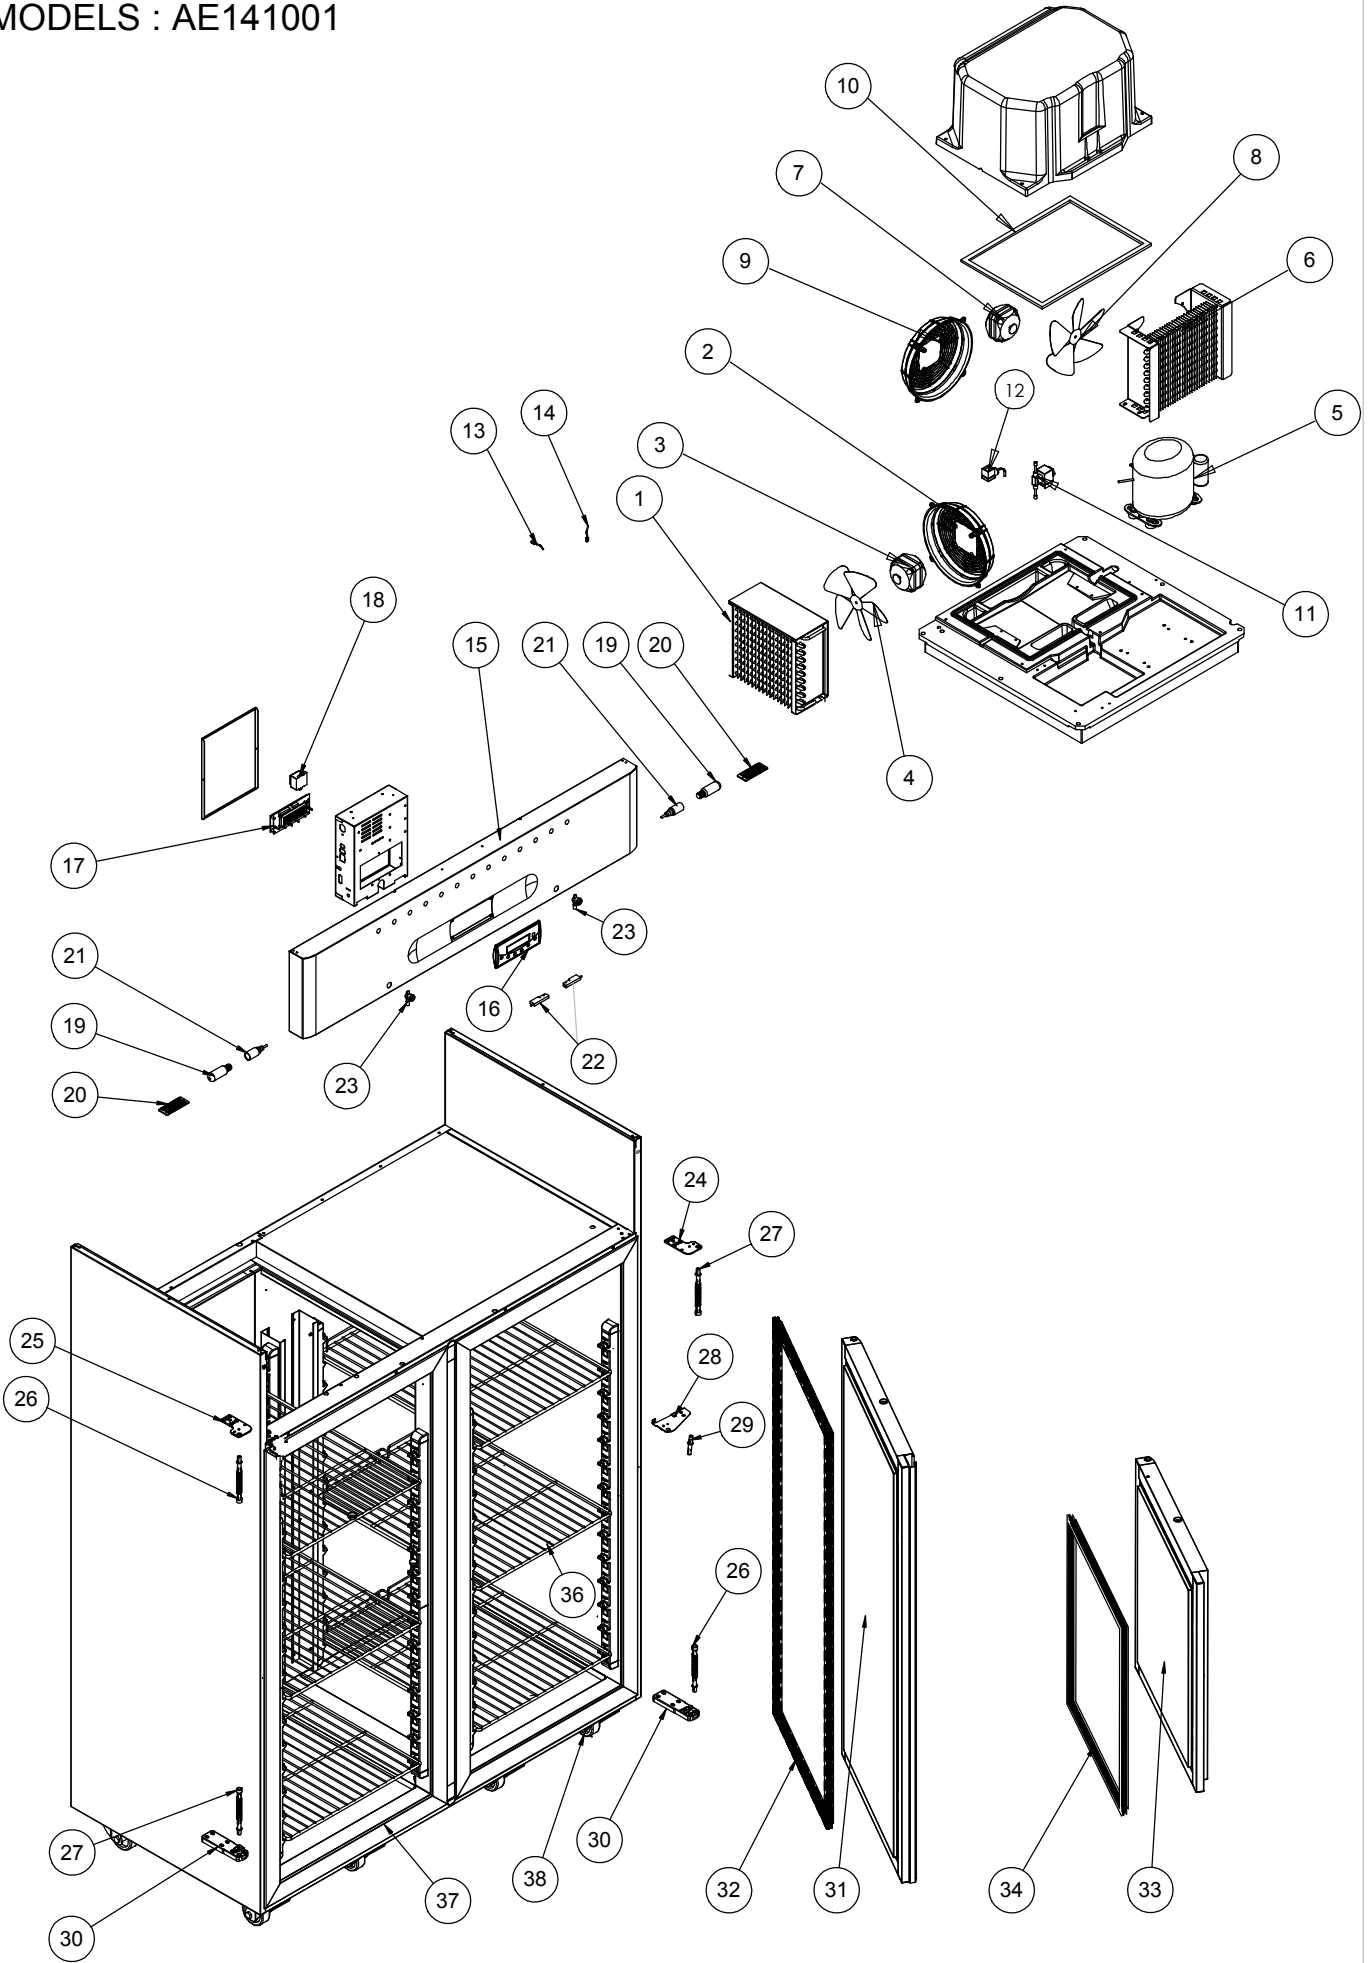

MODELS : AE141001

NR	COD	ITALIANO	ENGLISH	FRANCAIS	DEUTSCHE
1	30330	CONDENSATORE 4R 240A 10T P.A. 3,6	Condenser	Condenseur	Kondensator
2	30329	GRIGLIA CONDENSATORE 9906	Fan protection grid	Grille de protection	Schutzgitter
3	28673	MOTOV.230V 50/60HZ 10W M4Q045-CA03-A4 CA	Ventilator	Moteur	Ventilator
4	18640	VENTOLA VA D.230-28 A 73811-2-3634	Fan	Hélice	Ventil
5	30014	COMPRESSORE ACC ML80TB 220-240V 50 Hz	Compressor	Compresseur	Kompressor
6	34008	EVAPORATORE 10 T 3R A 260 P 5	EVAPORATOR 10 T 3R A 260 P 5	Evaporateur 10 T 3R A 260 P 5	Verdampfer 10 T 3R A 260 P5
7	28672	MOTOV.230V 50/60HZ 5W M4Q045-BD01-A4 CAV	Ventilator	Moteur	Ventilator
10	34481	GUARNIZIONE SOCAPRENE ø 25	SOCAPRENE GASKET ø 25	Joint en socaprène ø 25	Socaprenedichtung ø 25
11	32347	VALV.SOLENOIDE 1/4 220V 50Hz (1028/2SE)	Solenoid valve	Valve solenoide	Solenoidventil
12	32348	BOBINA HM2 220/239 A.C.50/60Hz(9100/RA6)	Coil solenoid valve	Bobine valve solenoide	Solenoidventilspule
13	29657	SONDA TEMPERATURA NTC 3 MT IP65	Temperature probe	Sonde de température	Temperaturfühler
14	20286	SONDA TEMP. NTC 1,5mt IP65	Temperature probe	Sonde de température	Temperaturfühler
15	34392	CRUSCOTTO ARMADIO 1400 ELITE	Front panel 1400 ELITE	Panneau frontal 1400 Elite	Front Blende 1400 Elite
16	32997	MEMBRANA CRUSCOTTO ELITE	Front cover Elite cabinet	Couvre tableau	Abdeckung
17	33127	CONTROLLO ELETTRONICO ELITE	Electronic card	Plateau électronique HTNX	Elektronische Karte HTNX
19	18035	LAMPADA 40W	40w light bulb	Ampoule 40w	Glühlampe 40W
20	34390	VETRINO PROT.LAMPADE (100x65mm)	LIGHT SAFETY GLASS (100x65mm)	Verre prot. Lampe (100 x 65 mm)	Lampenschutzglas (100x65mm)
21	31368	PORTALAMP. C/CAVO L= 0,4 Mt.	Light holder with wiring and fairlead	Culot ampoule a/câble et fixe-câble	Lampenhalterung m.Kabel und Kabelhalterung
22	18762	SENSORE MAGNETICO N.O. 100W	Magnetic sensor	Capteur magnétique	Magnetsensor
23	26447	SERRATURA GIUSSANI BOX 5 CATENACCIO TOND	Lock	Serrure	Schloß
24	31690	ASS.CERNIERA SUPERIORE DX ARF	Right upper hinge	Charnière supérieure	Set oberes Scharnier links
25	31691	ASS.CERNIERA SUPERIORE SX ARF	Left upper hinge	Charnière supérieure	Set oberes Scharnier links
26	30875	ASS. MOLLA DX ARMADI REFRIGERATI	Left spring assembly	Ensemble ressort gauche	Feder-Set links Kühltisch
27	30876	ASS. MOLLA SX ARMADI REFRIGERATI	Right spring assembly	Ensemble ressort droite	Feder-Set rechts Kühltisch
30	30874	ASS. CERNIERA INFERIORE ARMADI HARMONY	Lower hinge	Charnière inférieure	Unteres Scharnier
31	33987	ASS. PORTA 700 ELITE ARF 2007	DOOR 700 ELITE ARF 2007	Ass. Porte 700 elite	Tür 700 Elite ARF 2007
32	33992	GUARNIZIONE PORTA 700 ARF 2007	Door gasket 700 ARF 2007	Joint porte 700 ARF 2007	Türdichtung 700 ARF 2007
36	30199	GRIGLIA PLASTIF. GRIGIA GN 2/1 650x530	Plastic coated grid GN2/1 650x530	Grille plastifié GN2/1 650x530	Kunststoff Gitter GN 2/1 650x530
38	34540	"PIEDINO 2"" INOX 115/165 M10x20"	" 2"" STAINLESS STEEL FOOT 115/165 M10x20"	"Pied 2""inox 115/165 M10x20"	"Fuß 2"" Edelstahl 115/165 M10x20"