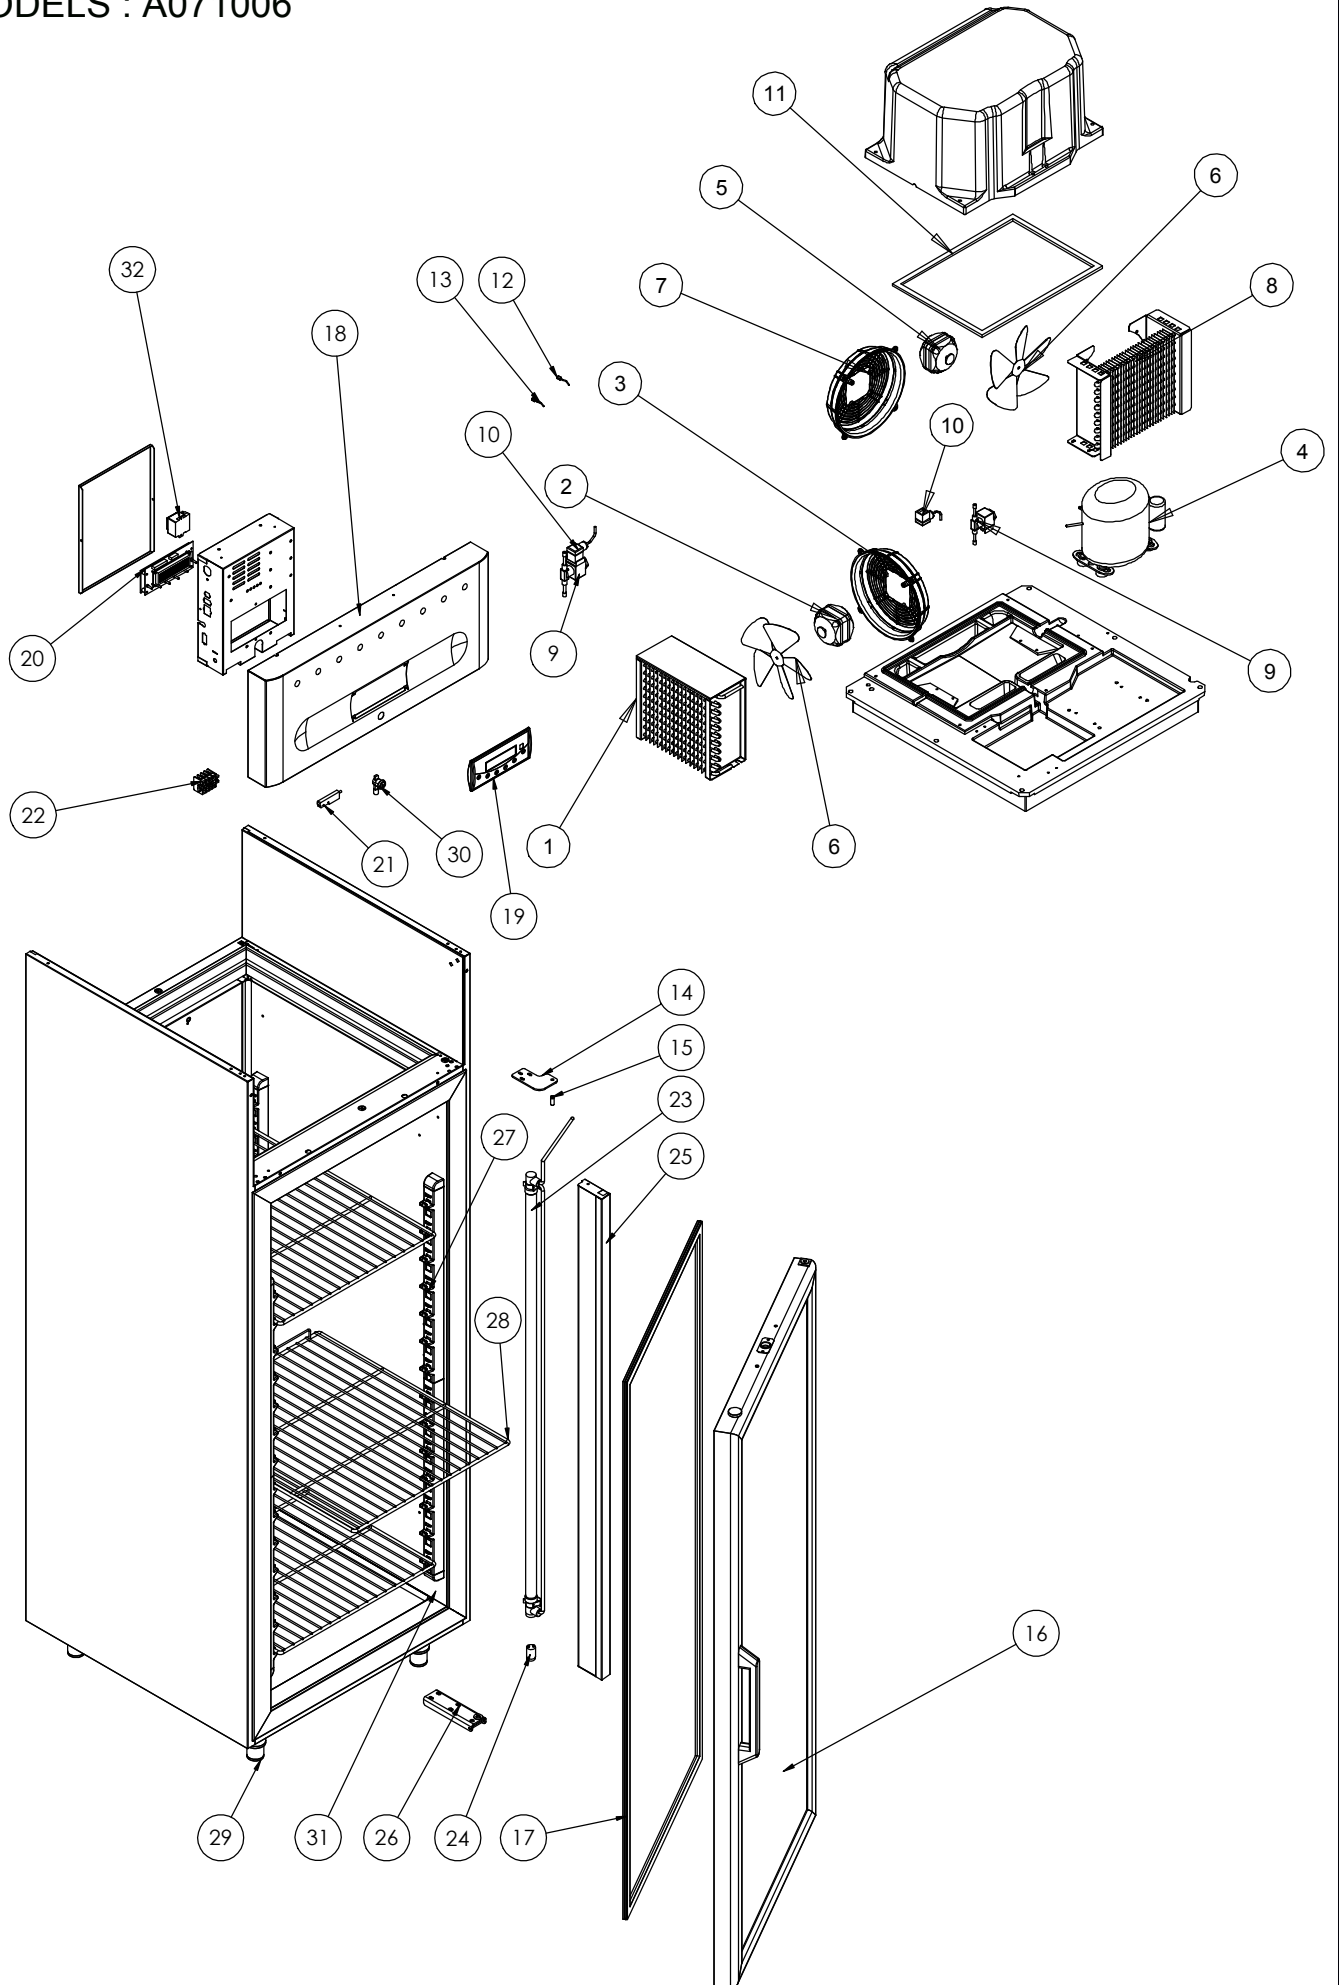

MODELS : A071006

NR	COD	ITALIANO	ENGLISH	FRANCAIS	DEUTSCHE
1	30333	CONDENSATORE 3R 240A 10T P.A. 3,6	Condenser	Condenseur	Kondensator
2	28673	MOTOV.230V 50/60HZ 10W M4Q045-CA03-A4 CA	Ventilator	Moteur	Ventilator
3	30329	GRIGLIA CONDENSATORE 9906	Fan protection grid	Grille de protection	Schutzgitter
4	28931	COMPRESSORE ACC ML60TB 220-240V 50 Hz	Compressor	Compresseur	Kompressor
5	28672	MOTOV.230V 50/60HZ 5W M4Q045-BD01-A4 CAV	Ventilator	Moteur	Ventilator
6	18640	VENTOLA VA D.230-28 A 73811-2-3634	Fan	Hélice	Ventil
7	28014	BOCCAGLIO CON GRIGLIA	Fan protection grid	Grille de protection	Schutzgitter
8	30321	EVAPORATORE 6 RANGHI SX.	Evaporator	Evaporateur	Verdampfer
9	32347	VALV.SOLENOIDE 1/4 220V 50Hz (1028/2SE)	Solenoid valve	Valve solenoide	Solenoidventil
10	32348	BOBINA HM2 220/239 A.C.50/60Hz(9100/RA6)	Coil solenoid valve	Bobine valve solenoide	Solenoidventilspule
11	34481	GUARNIZIONE SOCAPRENE ø 25	SOCAPRENE GASKET ø 25	Joint en socaprène ø 25	Socaprenedichtung ø 25
12	20286	SONDA TEMP. NTC 1,5mt IP65	Temperature probe	Sonde de température	Temperaturfühler
13	29657	SONDA TEMPERATURA NTC 3 MT IP65	Temperature probe	Sonde de température	Temperaturfühler
14	31362	CERNIERA SUPERIORE PORTA VETRO	Upper hinge	Charnière superieure	Set oberes Scharnier links
15	25825	PERNO PER CERNIERA Ø8x24 P/BATT.	Pin	Pivot	Stift
16	34027	PORTA VETRO TITAN TN	GLASS DOOR TITAN TN	Porte verre titan	Glastür Titan TN
18	34391	CRUSCOTTO ARMADIO 700 ELITE	Front panel 700 ELITE	Panneau frontal 700 Elite	Front Blende 700 Elite
19	32997	MEMBRANA CRUSCOTTO ELITE	Front cover Elite cabinet	Couvre tableau	Abdeckung
20	33127	CONTROLLO ELETTRONICO ELITE	Electronic card	Plateau electronique HTNX	Elektronische Karte HTNX
21	18762	SENSORE MAGNETICO N.O. 100W	Magnetic sensor	Capteur magnétique	Magnetsensor
22	18665	REATTORE 36W CB0047	Reactor 36W	Inductance 36W	Starter 36 W
23	18659	NEON 36W G13 D.26 LUCE BIANCA	Neon 36 Watt	Neon 36 Watt	Neon 36Watt
24	18658	STARTER OSRAM DEOS ST171	STARTER MOD.DEOS ST171	STARTER MOD.DEOS ST171	STARTER MOD.DEOS ST171
25	34476	PLAFONIERA PORTE VETRO ARF 2007	CEILING LAMP ASSEMBLY FOR GLASS DOORS ARF 2007	Plafonnière porte verre arf 2007	Deckenlampe Glastüren ARF 2007
26	31359	ASS. CERNIERA INFERIORE PORTA VETRO	Lower hinge	Charnière inferieure	Unteres Scharnier
27	34384	CREMAGLIERA PLASTICA 1/1 700	PLASTIC RACK 1/1 700	Crémaillère plastique 1/1 700	Kunststoff-Stange 1/1 700
28	30199	GRIGLIA PLASTIF. GRIGIA GN 2/1 650x530	Plastic coated grid GN2/1 650x530	Grille plastifié GN2/1 650x530	Kunststoff Gitter GN 2/1 650x530
29	34540	"PIEDINO 2"" INOX 115/165 M10x20"	" 2"" STAINLESS STEEL FOOT 115/165 M10x20"	"Pied 2""inox 115/165 M10x20"	"Fuß 2"" Edelstahl 115/165 M10x20"
30	31385	SERRAT. BOX CAVO LUNGO CATEN. 703RC06	Lock	Serrure	Schloß