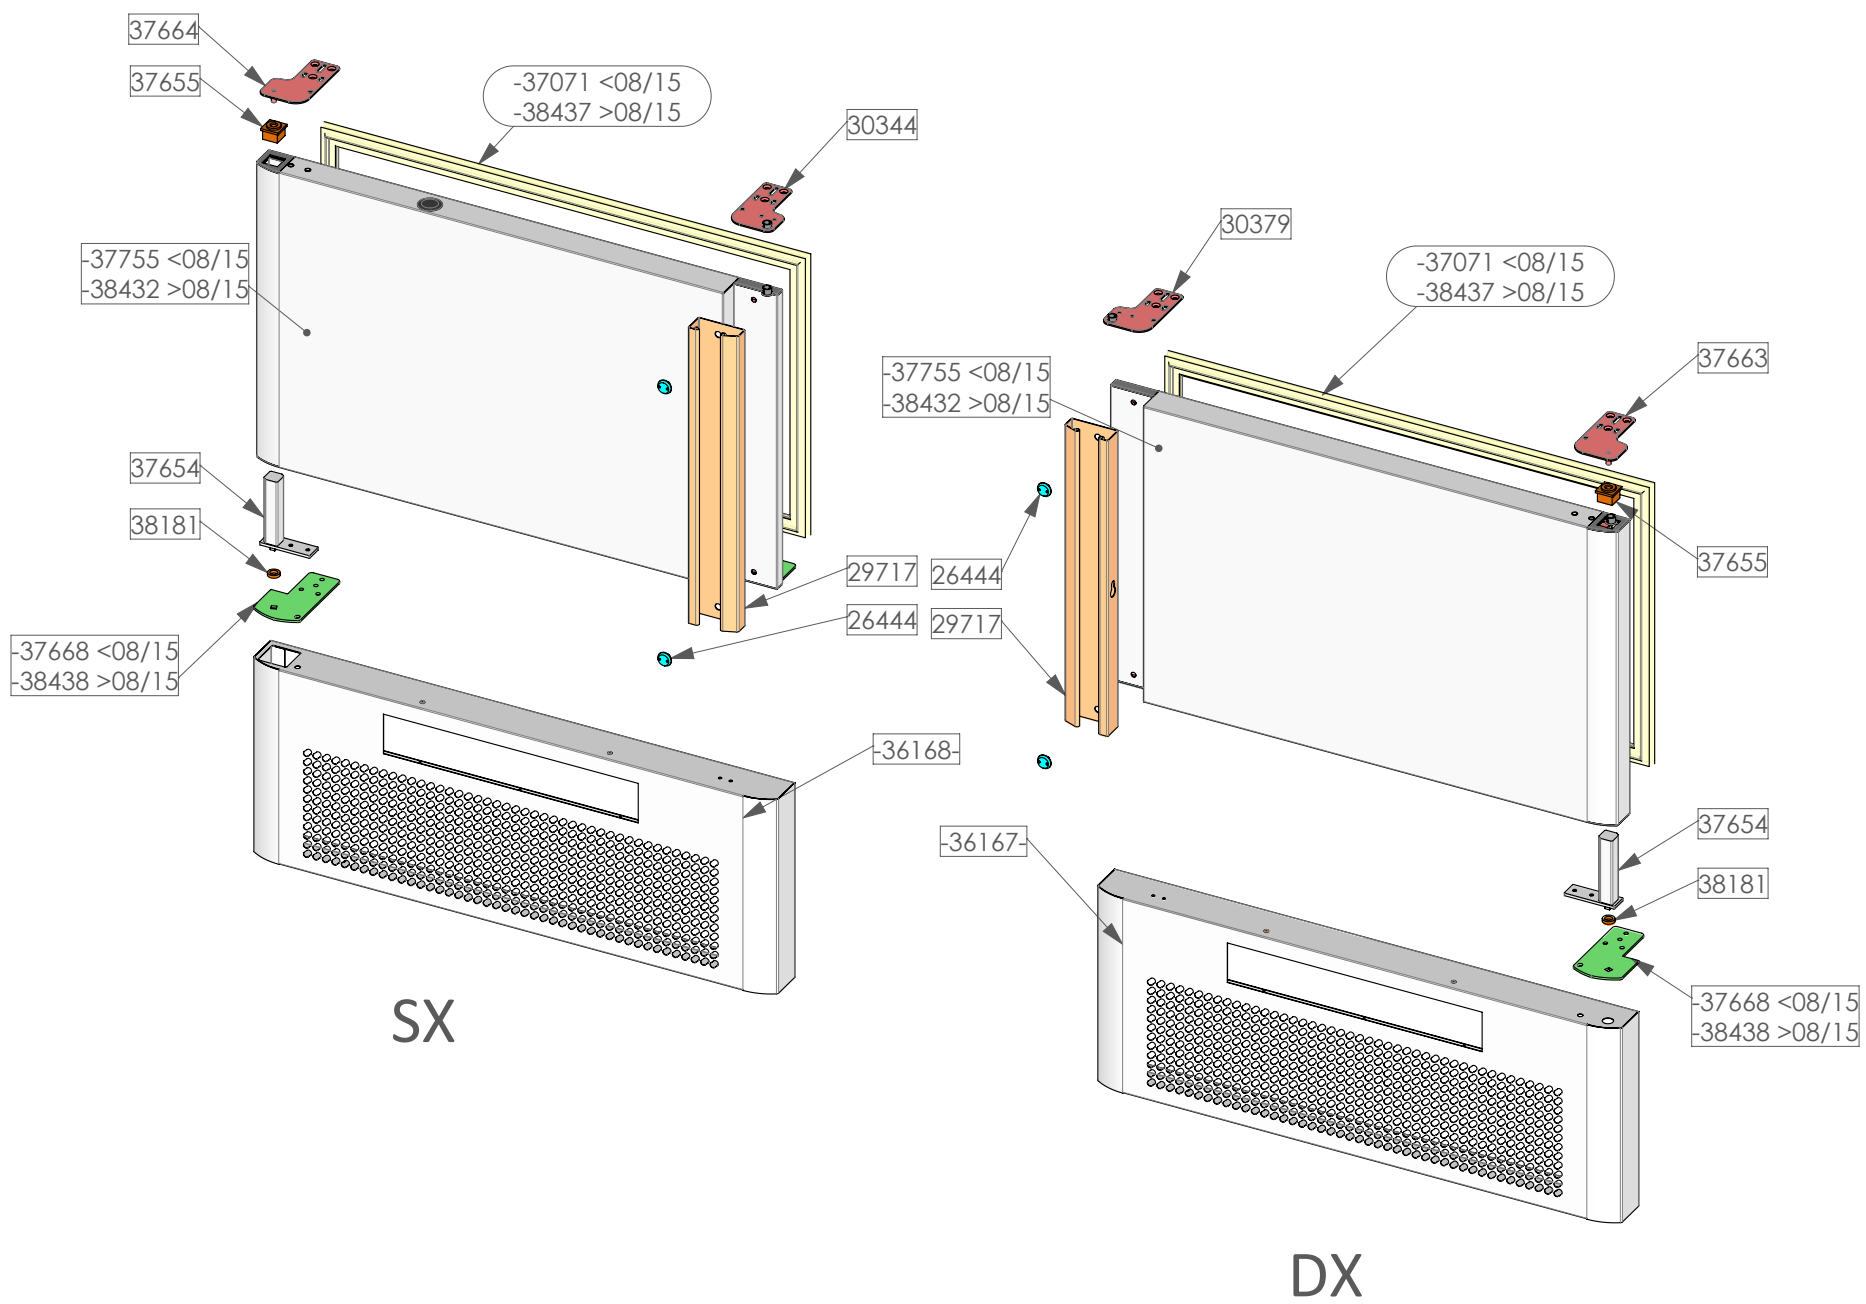

----- Ricambio Consigliato

Codice ABV4005	Rev. 00	Da Matricola 1304-XXXX	Descrizione ABBATTITORE 5 TEGLIE HARMONY	Disegnato De Lorenzo	Data 20/01/2015
--------------------------	-------------------	----------------------------------	--	--------------------------------	---------------------------

A TERMINI DI LEGGE CI RISERVIAMO LA PROPRIETA' DI QUESTO DISEGNO CON DIVIETO DI RIPRODURLO E DI RENDERLO COMUNQUE NOTO A TERZI SENZA NOSTRA AUTORIZZAZIONE

SX

DX

----- Ricambio Consigliato

CODICE	REV	Da Matricola	DESCRIZIONE	DISEGNATO	DATA
ABV4005	00	1304-XXXX	ABBATTITORE 5 TEGLIE HARMONY	De Lorenzo	20/01/2015

----- Ricambio Consigliato

CODICE ABV4005	REV 00	Da Matricola 1304-XXXX	DESCRIZIONE ABBATTITORE 5 TEGLIE HARMONY	DISEGNATO De Lorenzo	DATA 20/01/2015
--------------------------	------------------	----------------------------------	--	--------------------------------	---------------------------