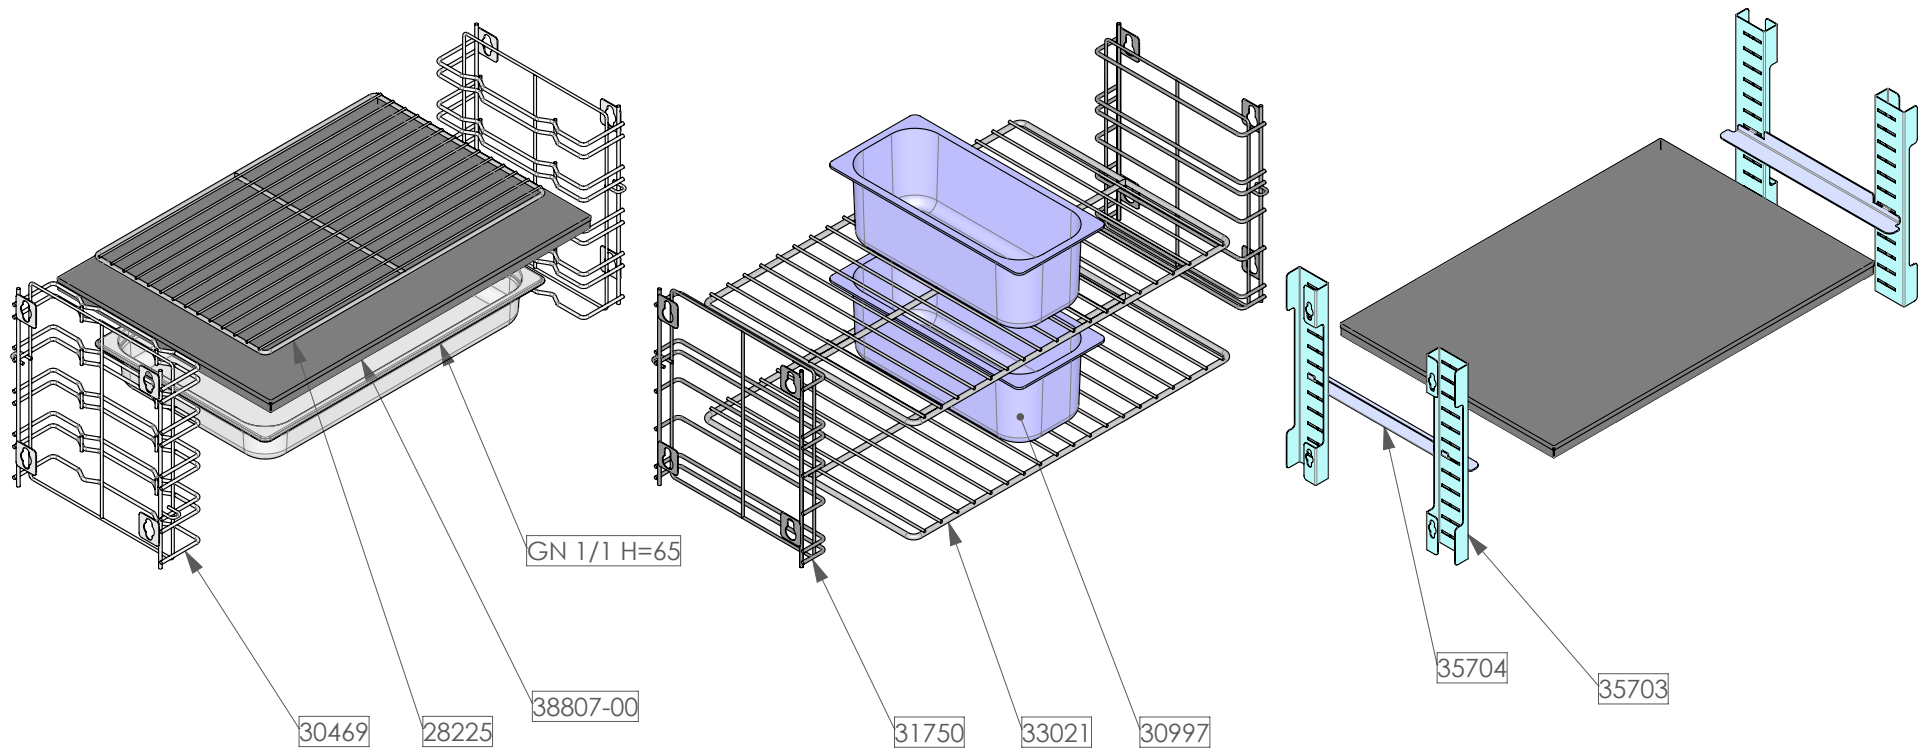

GN 1/1 H=65

30469 28225 38807-00

31750 33021 30997

35704 35703

----- Ricambio Consigliato

CODICE ABV4005	REV 00	Da Matricola 1304-XXXX	DESCRIZIONE ABBATTITORE 5 TEGLIE HARMONY	DISEGNATO De Lorenzo	DATA 20/01/2015

A TERMINI DI LEGGE CI RISERVIAMO LA PROPRIETA' DI QUESTO DISEGNO CON DIVIETO DI RIPRODURLO E DI RENDERLO COMUNQUE NOTO A TERZI SENZA NOSTRA AUTORIZZAZIONE