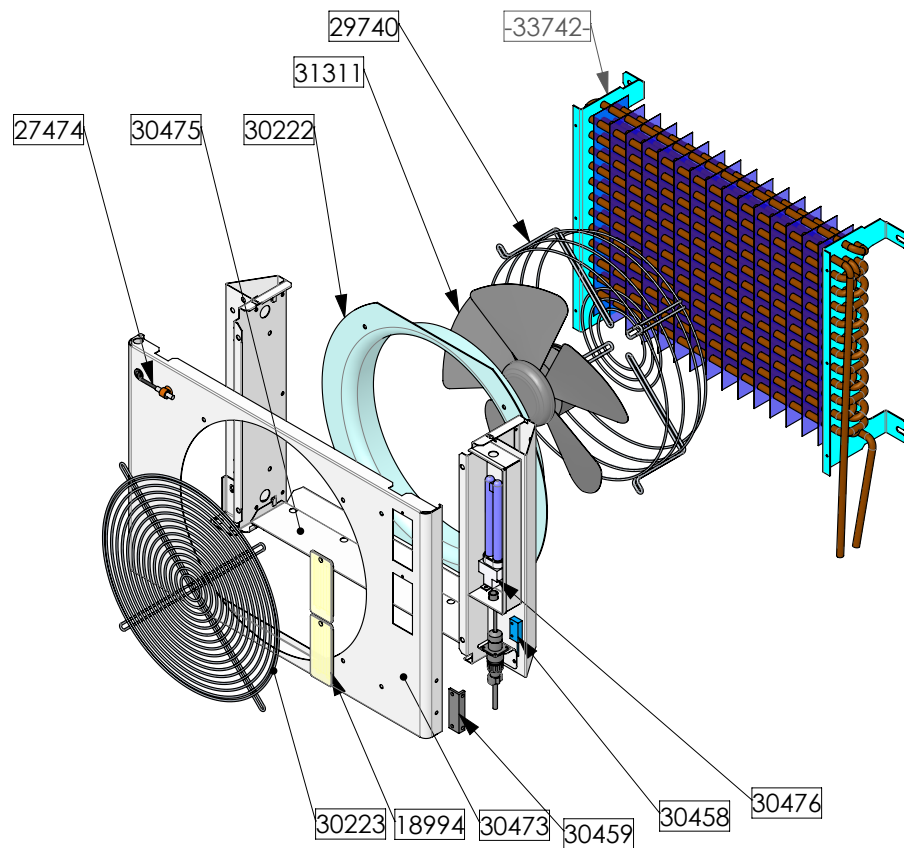

----- Ricambio Consigliato

Codice ABV4005	Rev. 00	Da Matricola 1304-XXXX	Descrizione ABBATTITORE 5 TEGLIE HARMONY	Disegnato De Lorenzo	Data 20/01/2015
--------------------------	-------------------	----------------------------------	--	--------------------------------	---------------------------

A TERMINI DI LEGGE CI RISERVIAMO LA PROPRIETA' DI QUESTO DISEGNO CON DIVIETO DI RIPRODURLO E DI RENDERLO COMUNQUE NOTO A TERZI SENZA NOSTRA AUTORIZZAZIONE

SX

DX

----- Ricambio Consigliato

CODICE	REV	Da Matricola	DESCRIZIONE	DISEGNATO	DATA
ABV4005	00	1304-XXXX	ABBATTITORE 5 TEGLIE HARMONY	De Lorenzo	20/01/2015

----- Ricambio Consigliato

CODICE ABV4005	REV 00	Da Matricola 1304-XXXX	DESCRIZIONE ABBATTITORE 5 TEGLIE HARMONY	DISEGNATO De Lorenzo	DATA 20/01/2015
--------------------------	------------------	----------------------------------	--	--------------------------------	---------------------------

35704 35703

----- Ricambio Consigliato

CODICE ABV4005	REV 00	Da Matricola 1304-XXXX	DESCRIZIONE ABBATTITORE 5 TEGLIE HARMONY	DISEGNATO De Lorenzo	DATA 20/01/2015
--------------------------	------------------	----------------------------------	--	--------------------------------	---------------------------