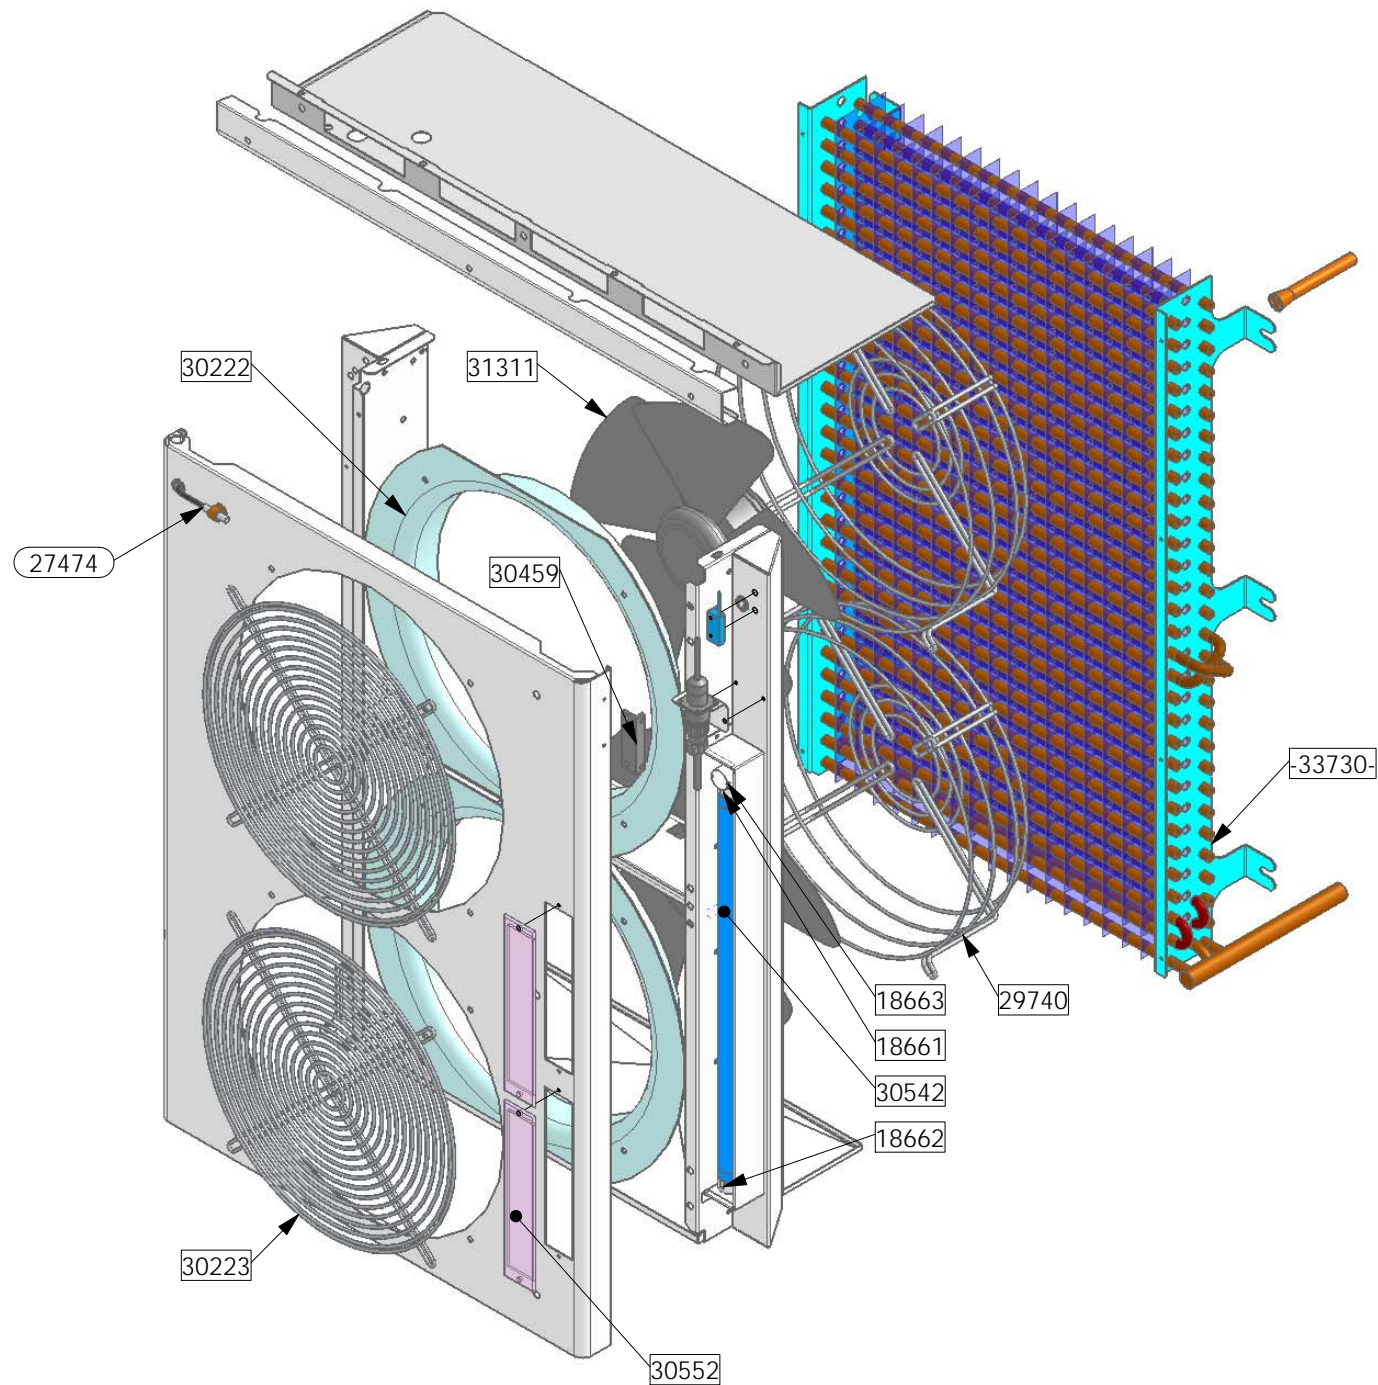

----- Ricambio Consigliato

Codice ABV4001	Rev. 00	Da Matricola -	Descrizione ABB. 10 TEGLIE HARMONY (ARIA)	Disegnato Ernesto	Data 20/11/2013
--------------------------	-------------------	--------------------------	---	-----------------------------	---------------------------

A TERMINI DI LEGGE CI RISERVIAMO LA PROPRIETA' DI QUESTO DISEGNO CON DIVIETO DI RIPRODURLO E DI RENDERLO COMUNQUE NOTO A TERZI SENZA NOSTRA AUTORIZZAZIONE

----- Ricambio Consigliato

CODICE	REV	Da Matricola	DESCRIZIONE
ABV4001-	00	-	ABB. 10 TEGLIE HARMONY (ARIA)

DISEGNATO	DATA
Ernesto	20/11/2013

----- Ricambio Consigliato

CODICE	REV	Da Matricola
ABV4001-EV	00	-

DESCRIZIONE
ABB. 10 TEGLIE HARMONY (ARIA)

DISEGNATO	DATA
Ernesto	20/11/2013

----- Ricambio Consigliato

CODICE
Porte