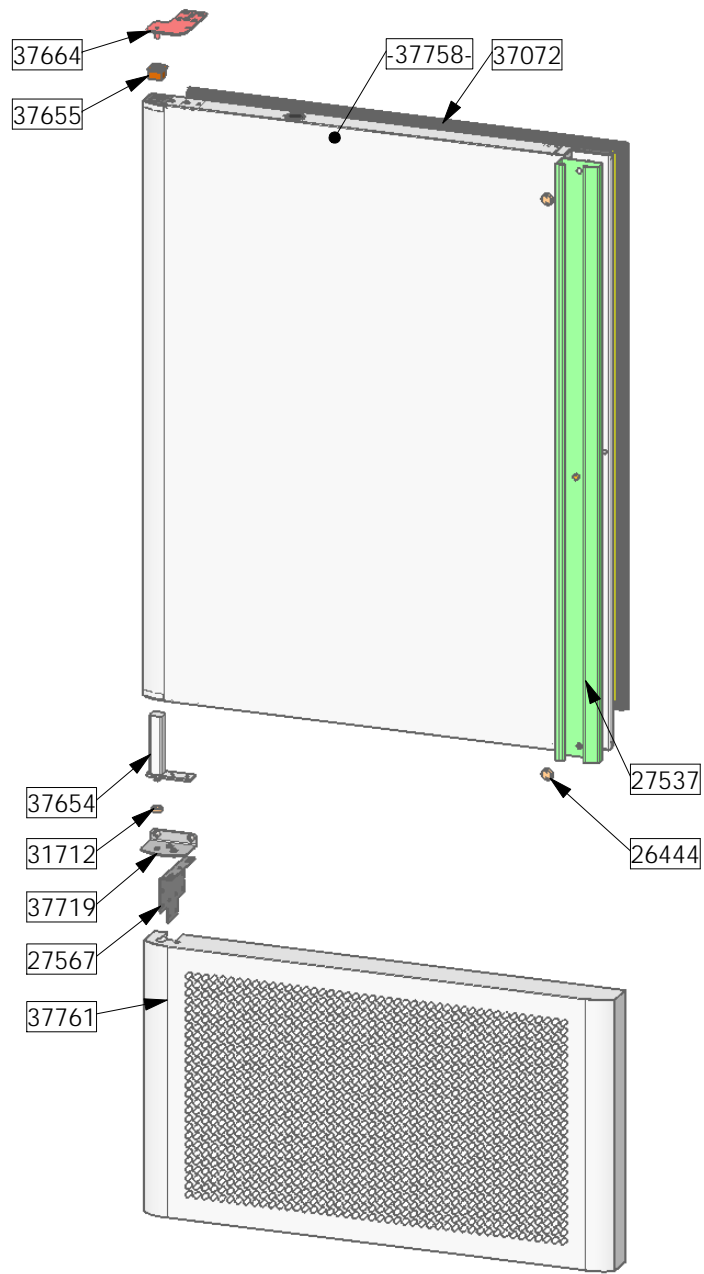

----- Ricambio Consigliato

Codice ABV4001	Rev. 00	Da Matricola -	Descrizione ABB. 10 TEGLIE HARMONY (ARIA)	Disegnato Ernesto	Data 20/11/2013
--------------------------	-------------------	--------------------------	---	-----------------------------	---------------------------

A TERMINI DI LEGGE CI RISERVIAMO LA PROPRIETA' DI QUESTO DISEGNO CON DIVIETO DI RIPRODURLO E DI RENDERLO COMUNQUE NOTO A TERZI SENZA NOSTRA AUTORIZZAZIONE

----- Ricambio Consigliato

CODICE	REV	Da Matricola	DESCRIZIONE
ABV4001-	00	-	ABB. 10 TEGLIE HARMONY (ARIA)

DISEGNATO	DATA
Ernesto	20/11/2013

----- Ricambio Consigliato

CODICE	REV	Da Matricola
ABV4001-EV	00	-

DESCRIZIONE
ABB. 10 TEGLIE HARMONY (ARIA)

DISEGNATO	DATA
Ernesto	20/11/2013

----- Ricambio Consigliato

CODICE
Porte

REV
00

Da Matricola

-

DESCRIZIONE
ABB. 10 TEGLIE HARMONY (ARIA)

DISEGNATO
Ernesto

DATA
20/11/2013