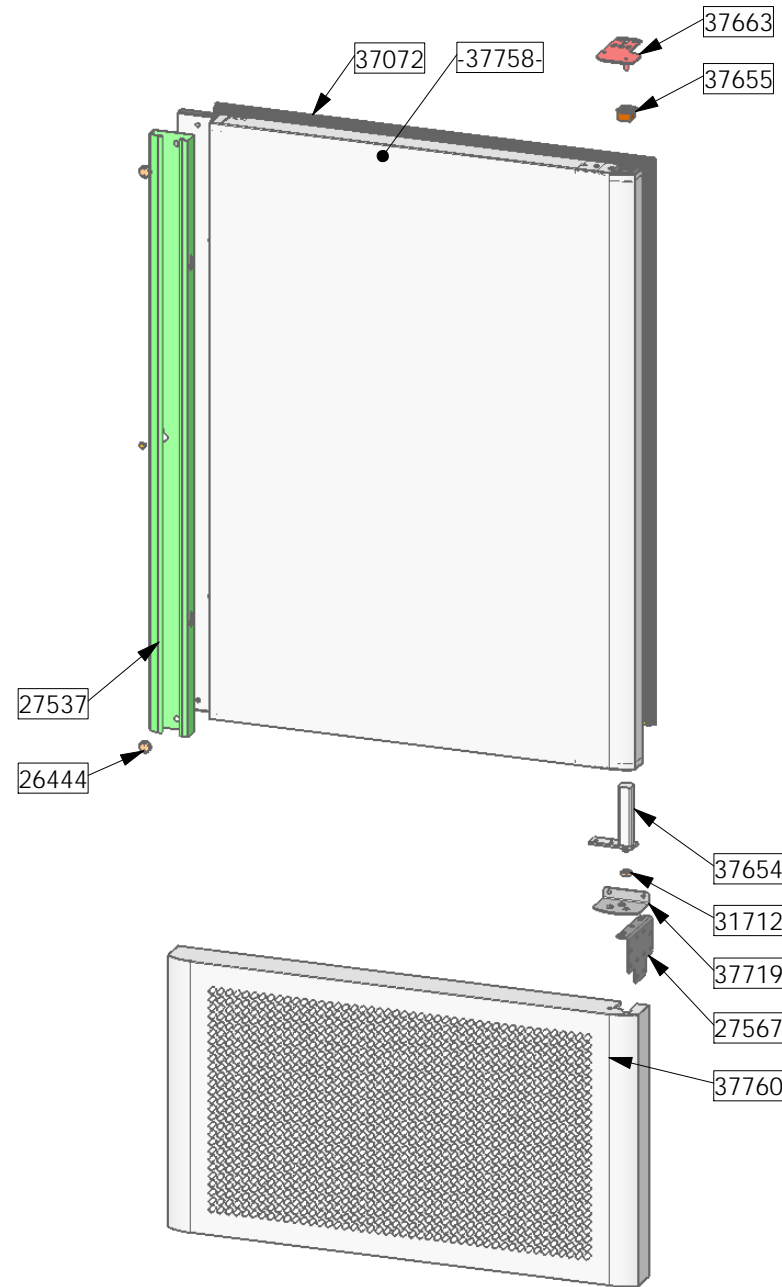

----- Ricambio Consigliato

Codice ABV4001	Rev. 00	Da Matricola -	Descrizione ABB. 10 TEGLIE HARMONY (ARIA)	Disegnato Ernesto	Data 20/11/2013
--------------------------	-------------------	--------------------------	---	-----------------------------	---------------------------

A TERMINI DI LEGGE CI RISERVIAMO LA PROPRIETA' DI QUESTO DISEGNO CON DIVIETO DI RIPRODURLO E DI RENDERLO COMUNQUE NOTO A TERZI SENZA NOSTRA AUTORIZZAZIONE

----- Ricambio Consigliato

CODICE	REV	Da Matricola	DESCRIZIONE
ABV4001-	00	-	ABB. 10 TEGLIE HARMONY (ARIA)

DISEGNATO	DATA
Ernesto	20/11/2013

----- Ricambio Consigliato

CODICE	REV	Da Matricola
ABV4001-EV	00	-

DESCRIZIONE
ABB. 10 TEGLIE HARMONY (ARIA)

DISEGNATO	DATA
Ernesto	20/11/2013

----- Ricambio Consigliato

CODICE
Porte

REV
00

Da Matricola

-

DESCRIZIONE
ABB. 10 TEGLIE HARMONY (ARIA)

DISEGNATO
Ernesto

DATA
20/11/2013