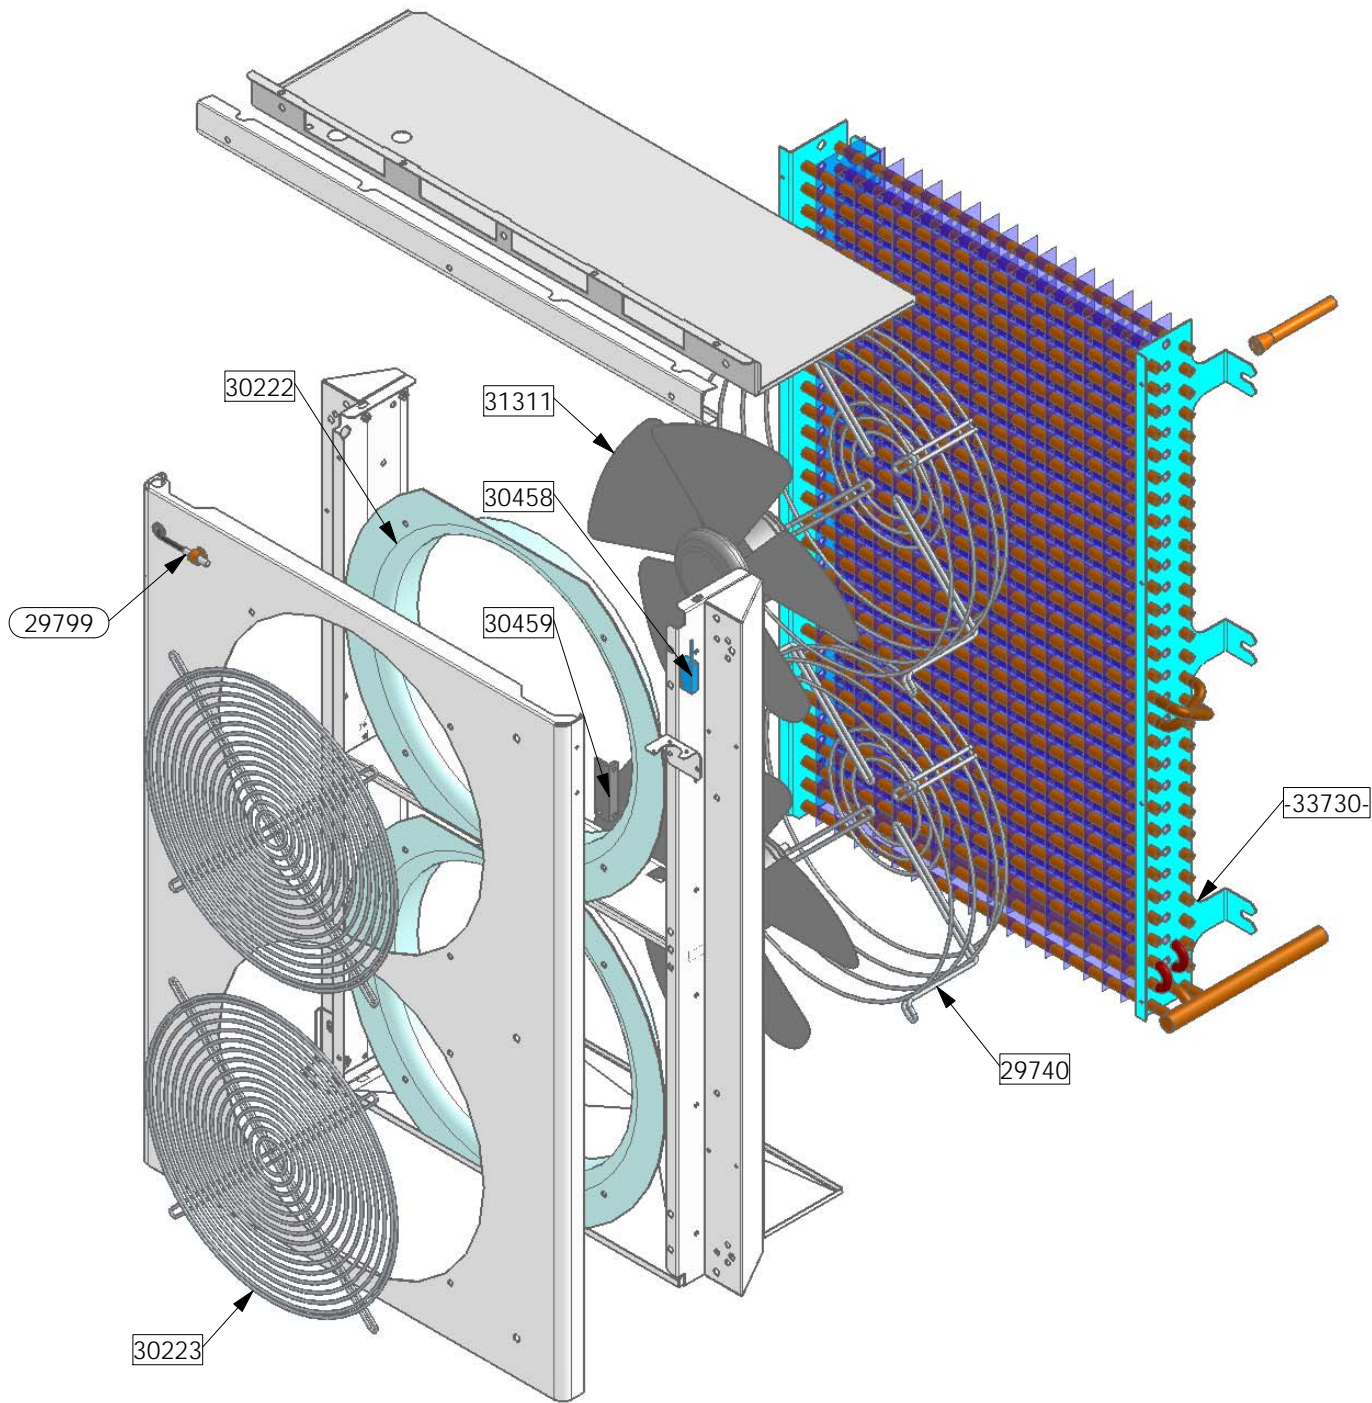

----- Ricambio Consigliato

Codice ABV4001	Rev. 00	Da Matricola -	Descrizione ABB. 10 TEGLIE HARMONY (ARIA)	Disegnato Ernesto	Data 20/11/2013
--------------------------	-------------------	--------------------------	---	-----------------------------	---------------------------

A TERMINI DI LEGGE CI RISERVIAMO LA PROPRIETA' DI QUESTO DISEGNO CON DIVIETO DI RIPRODURLO E DI RENDERLO COMUNQUE NOTO A TERZI SENZA NOSTRA AUTORIZZAZIONE

----- Ricambio Consigliato

CODICE	REV	Da Matricola	DESCRIZIONE
ABV4001-	00	-	ABB. 10 TEGLIE HARMONY (ARIA)

DISEGNATO	DATA
Ernesto	20/11/2013

----- Ricambio Consigliato

CODICE	REV	Da Matricola
ABV4001-EV	00	-

DESCRIZIONE
ABB. 10 TEGLIE HARMONY (ARIA)

DISEGNATO	DATA
Ernesto	20/11/2013

----- Ricambio Consigliato

CODICE
Porte