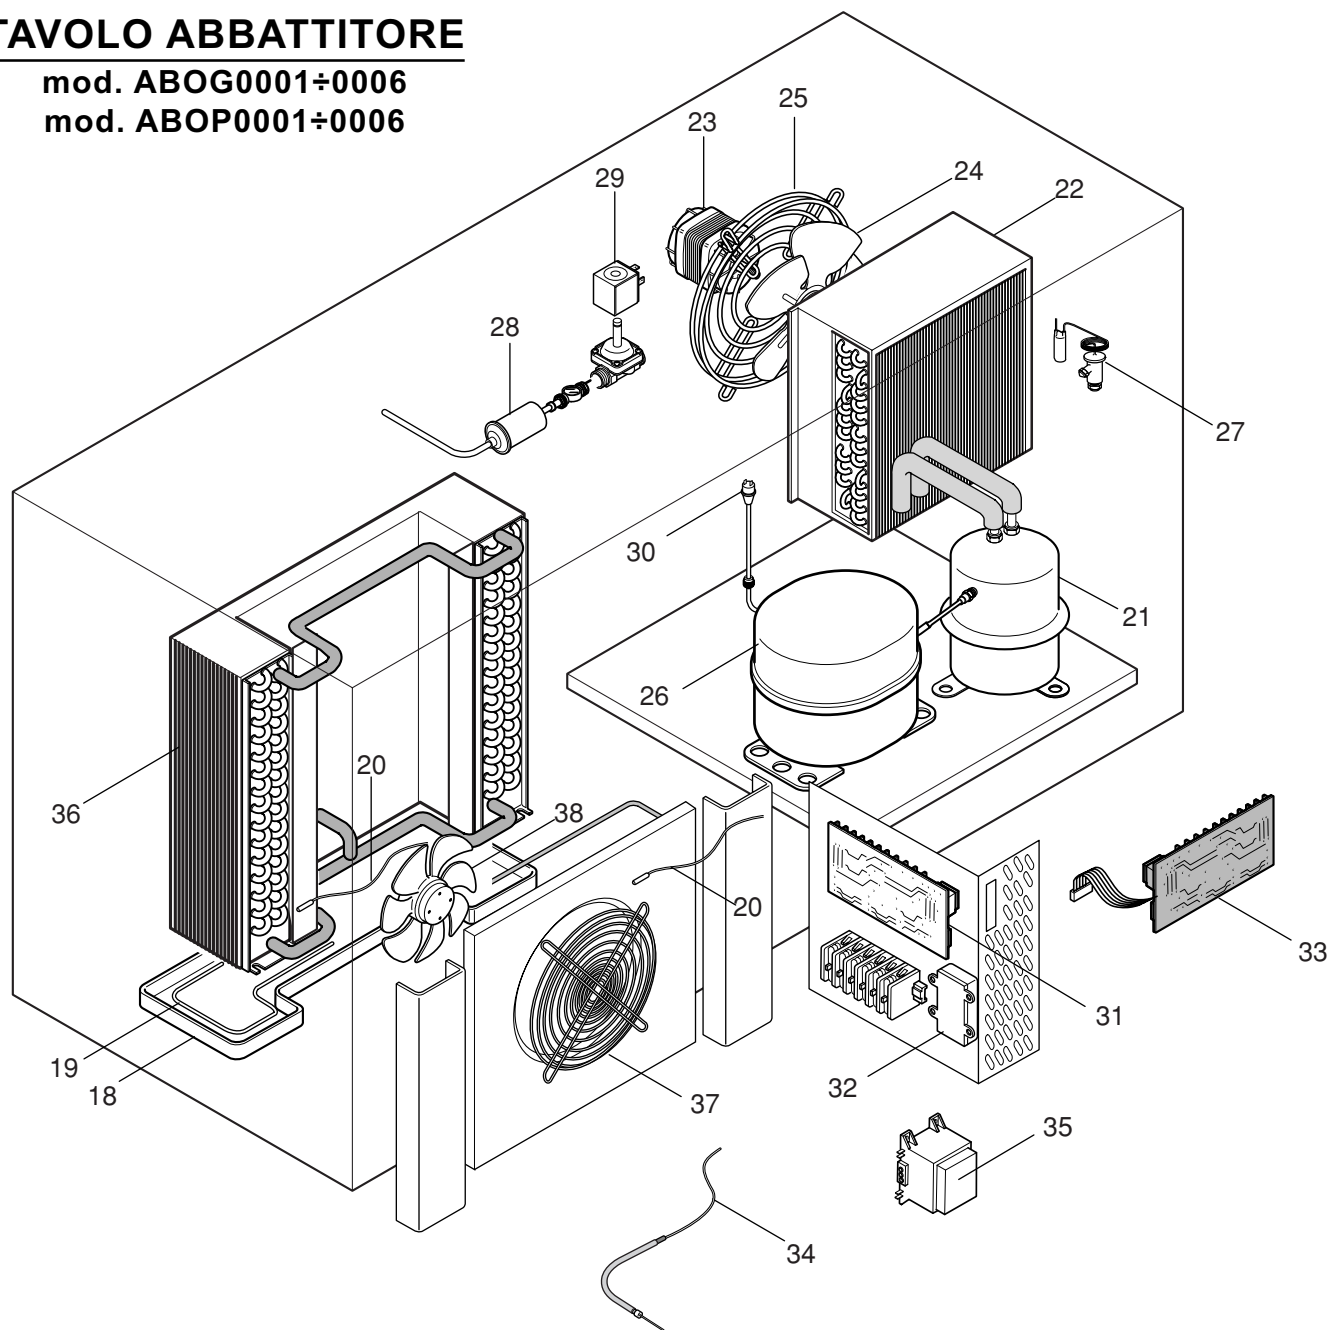

TAVOLO ABBATTITORE

mod. ABOG0001÷0006

mod. ABOP0001÷0006

RIF.	COD.	DESCRIZIONE	MODELLI	
			Tav. abbatt. 700	Tav. abbatt. 800
18	27391	Vaschetta evaporatore 700/800	●	●
19	27590	Res. scarico 1200/1400 BT 220V 50W	●	●
20	27474	Sonda cella/evaporatore	●	●
21	01135	Ricevitore di liquido	●	●
22	27404	Condensatore	●	●
23	27560	Motoventilatore condensatore	●	●
24	27405	Ventola	●	●
25	27407	Griglia fissaggio motoventilatore	●	●
26	27403	Compressore abb. 5T	●	●
27	27458	Valvola termostatica	●	●
28	28565	Filtro deidratatore	●	●
29	18024	Valvola solenoide	●	●
30	27460	Minipress. di alta	●	●
31	28202	Scheda potenza abbattitore verticale 10-14 T	●	●
32	27597	Contattore di potenza	●	●
33	28707	Scheda interfaccia	●	●
34	27395	Sonda spillone abbattitore orizz. L=0,7 mt	●	●
35	28625	Trasformatore 230 PV 10 V/A	●	●
36	29584	Preassieme evaporatore abb. 700/800	●	●
37	27469	Griglia frontale 10T	●	●
38	27392	Motore evaporatore 10T	●	●