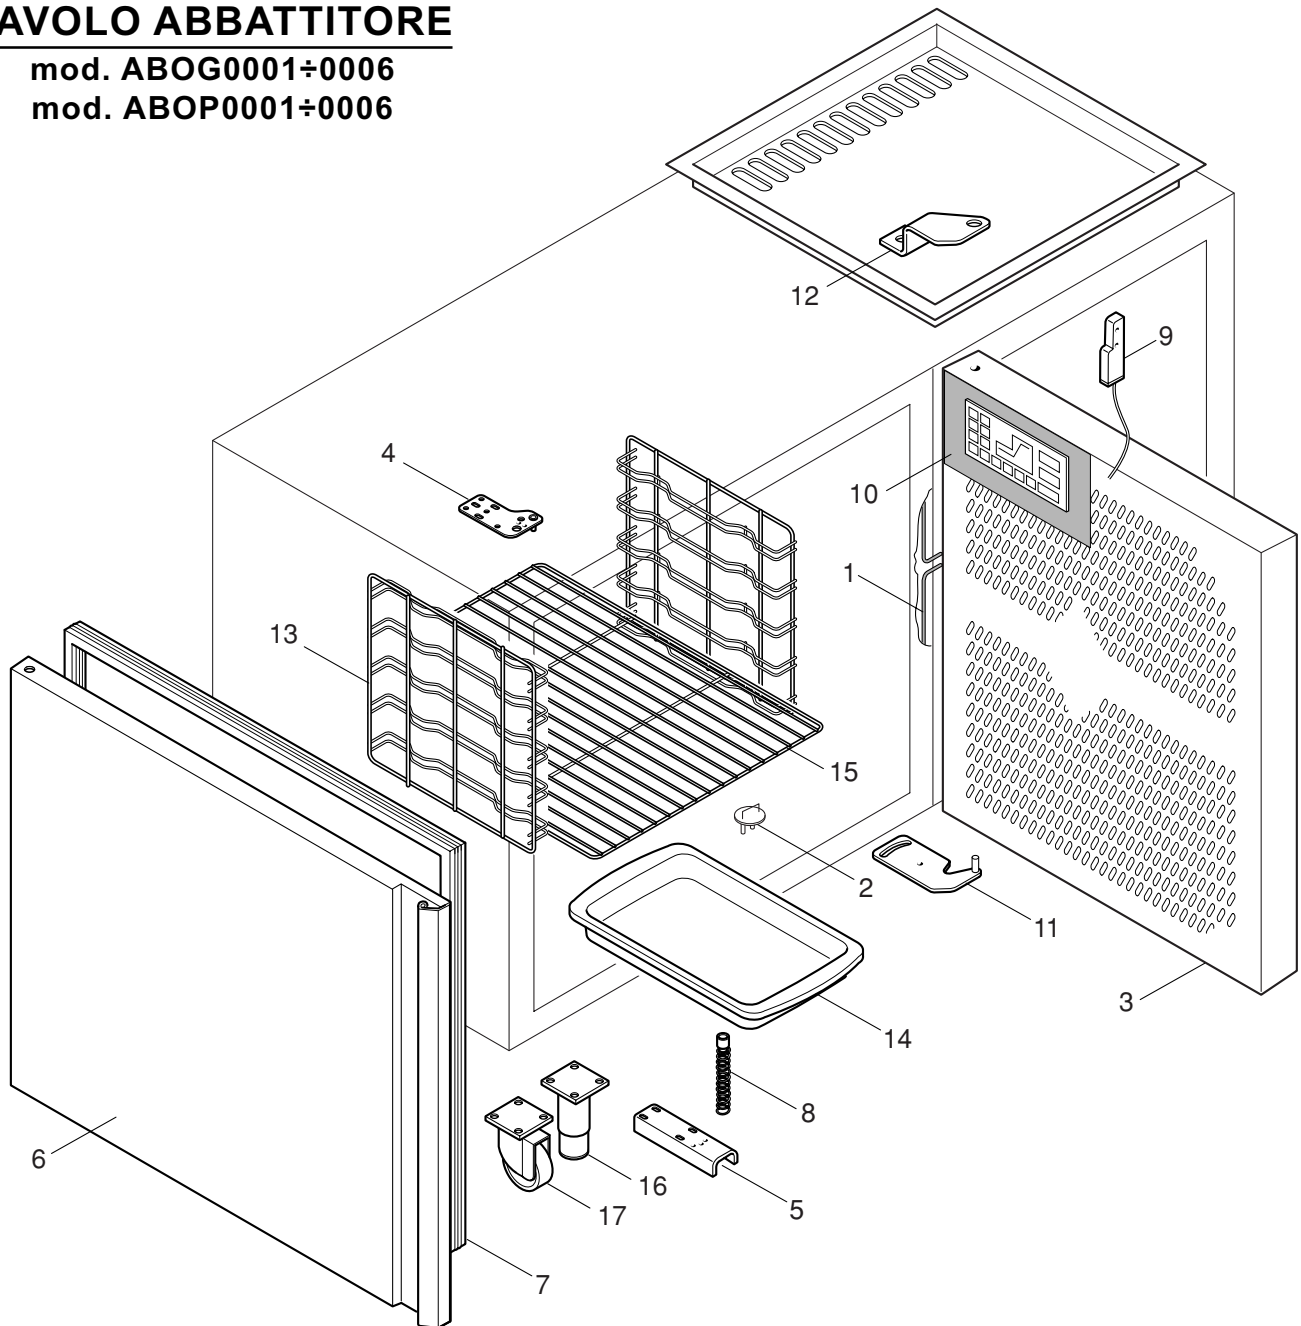

# TAVOLO ABBATTITORE

mod. ABOG0001÷0006

mod. ABOP0001÷0006

RIF.	COD.	DESCRIZIONE	MODELLI	
			Tav. abbatt. 700	Tav. abbatt. 800
1	27417	Resistenza stipite L=6000 (L.Z. calda=2600)	●	●
2	27661	Ass. tappo scarico cella	●	●
3	28568	Cruscotto vano tecnico	●	●
4	30175	Ass. cerniera superiore porta	●	●
5	30177	Ass. cerniera inferiore SX TAR	●	●
6	27426	As. Porta abbattitore 700/800	●	●
7	27375	Guarnizione porta tavolo abb. 700/800	●	●
8	14842	Ass. molla SX tavolo ref.	●	●
9	18762	Sensore magnetico	●	●
10	28705	Membrana scheda	●	●
11	27487	Ass. cerniera inf. cruscotto abb. 700/800	●	●
12	27489	Ass. cerniera sup. cruscotto abb. 700/800	●	●
13	27400	Portateglie abbattitore 700/800	●	●
14	00064	Bacinella polies. alim. GN 1/1 53x32,5	●	●
15	28225	Griglia inox GN 1/1 53x32,5 s/fermo	●	●
16	16641	Piede inox 1" 1/2 c/piastra h=140/180	●	●
16	21423	Piede inox 1" 1/2 c/piastra h=180/230	●	●
17	00429	Ruota girevole Zn ø125 c/freno c/piastra	●	●
17	00428	Ruota girevole Zn ø125 c/piastra	●	●
17	01328	Ruota girevole inox ø125 c/freno c/piastra	●	●
17	01327	Ruota girevole inox ø125 c/piastra	●	●