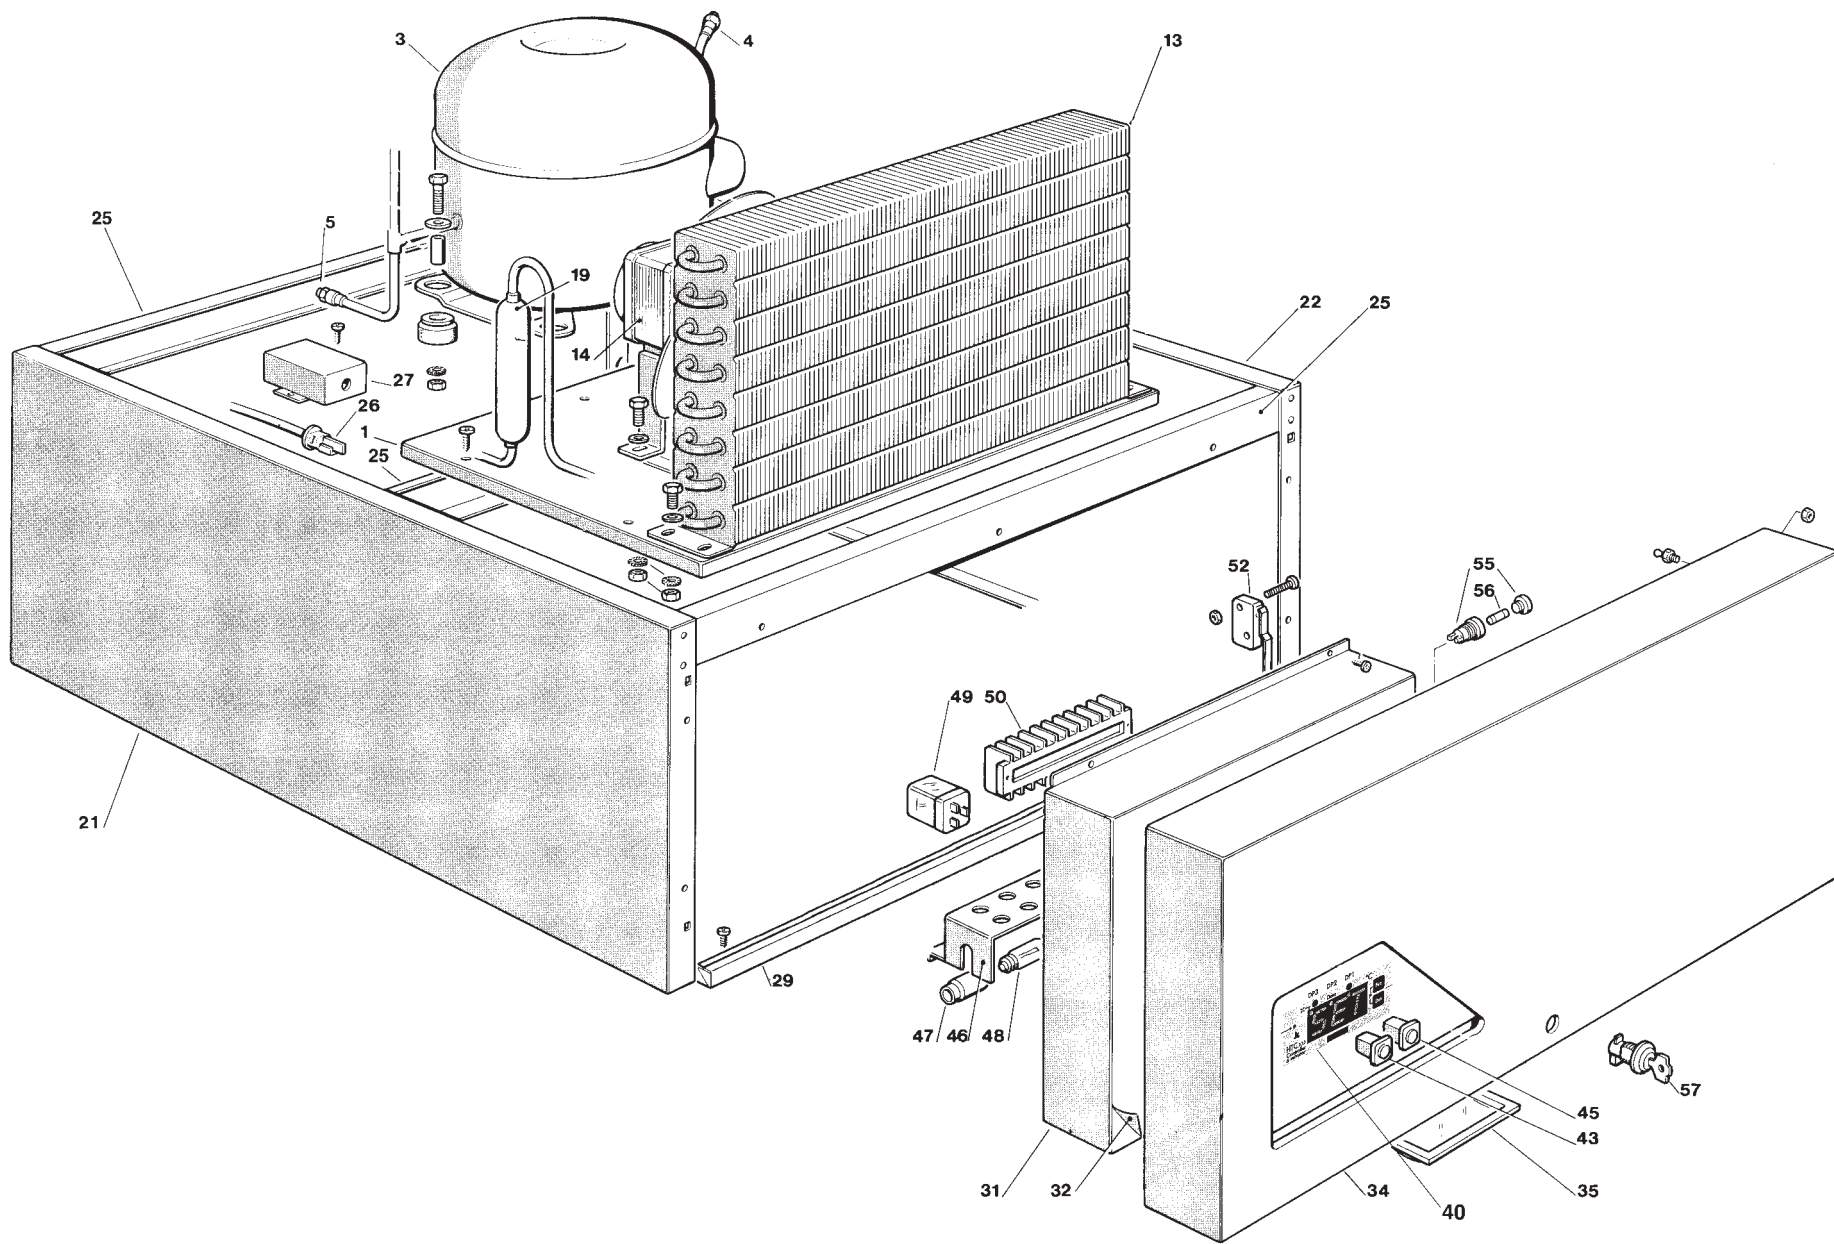

GRUPPO UNITÀ CONDENSATRICE E CRUSCOTTO
CONDENSING UNIT AND ELECTRICAL PANEL ASSEMBLY
GROUPE DE CONDENSATION ET TABLEAU DE BORD

Pos. Nr.	Codice Code	Descrizione	Description	Description	Quantità Q.ty Q.té
1	28000902/0	BASAMENTO NTV/NTB	BASE W 70 NTV/NTB	BASE W 70 NTV/NTB	1
1A	28000093/0	BASAMENTO LTV/BTV	BASE W 70 LTV/BTV	BASE W 70 LTV/BTV	1
3	19165548/0	COMPR. NTB/NTV - R134A	COMPR. NTB/NTV - R134A	COMPR. NTB/NTV - R134A	1
3A	19165854/0	COMPRESSORE NTB - R404	COMPRESSOR NTB - R404	COMPRESSEUR NTB - R404	1
3B	19165499/0	COMPRESSORE LTV/BTV - R404	COMPRESSOR LTV/BTV - R404	COMPRESSEUR LTV/BTV - R404	1
4-5	19864900/0	VALVOLA DI CARICA	CHARGE VALVE	VANNE DE CHARGE	1
13	19177505/0	CONDENSATORE NTV/NTB	CONDENSER NTV/NTB	CONDENSATEUR NTV/NTB	1
13A	19177053/0	CONDENSATORE LTV/BTV	CONDENSER LTV/BTV	CONDENSATEUR LTV/BTV	1
14	18562498/0	ELETTROVENTILATORE NTV/NTB	ELECTRIC FAN NTV/NTB	ELECTROVENTILATEUR NTV/NTB	1
14A	18562499/0	ELETTROVENTILATORE LTV/BTV	ELECTRIC FAN LTV/BTV	ELECTROVENTILATEUR LTV/BTV	1
19	19300357/0	FILTRO DISIDRATATORE LTV/BTV	FILTER DEHYDRATOR LTV/BTV	FILTRE DESHYDRATEUR LTV/BTV	1
19A	19300802/0	FILTRO DISIDRATATORE NTV/NTB	FILTER DEHYDRATOR NTV/NTB	FILTRE DESHYDRATEUR NTV/NTB	1
20	81503310/0	ASS. SCAMBIATORE NTB - R134A	EXCHANGER ASS'Y NTB - R134A	ENESEMBLE ECHANGEUR NTB - R134A	1
20A	81503314/0	ASSIEME SCAMBIATORE NTB - R404	EXCHANGER ASS'Y NTB	ENESEMBLE ECHANGEUR NTB	1
20B	81503313/0	ASSIEME SCAMBIATORE LTV/BTV	EXCHANGER ASS'Y LTV/BTV	ENESEMBLE ECHANGEUR LTV/BTV	1
20C	81503306/0	ASSIEME SCAMBIATORE NTV - R134	EXCHANGER ASS'Y - NTV - R134	ENESEMBLE ECHANGEUR - NTV - R134	1
21	28060073/0	FIANCO SINISTRO	LEFT SIDE	COTÉ GAUCHE	1
22	28060072/0	FIANCO DESTRO	RIGHT SIDE	COTÉ DROIT	1
25	28329975/0	TRAVERSA SUPERIORE	UPPER CROSSPIECE	TRAVERSE SUPERIEURE	3
26	33320524/0	FISSACAVO	CLAMP	FIXAGE CABLE	1
27	28040038/0	COPERCHIO	COVER	COUVECLE	1
29	28312037/0	RIGA APPOGGIO	SUPPORT	SUPPORT	1
31	81503020/0	PANNELLO COMANDI	FRONT PANEL	TABLEU DE BORD	1
32	19262599/0	ETICHETTA W 70 NTV	LABEL W 70 NTV	ETIQUETTE W 70 NTV	1
32A	19262594/0	ETICHETTA W 70 LTV-LTV/2	LABEL W 70 LTV-LTV/2	ETIQUETTE W 70 LTV-LTV/2	1
32B	19262600/0	ETICHETTA W 70 NTB	LABEL W 70 NTB	ETIQUETTE W 70 NTB	1
32C	19262602/0	ETICHETTA AT30 NTB	LABEL AT30 NTB	ETIQUETTE AT30 NTB	1
32D	19262601/0	ETICHETTA AT30 NTV	LABEL AT30 NTV	ETIQUETTE AT30 NTV	1
32E	19262596/0	ETICHETTA AT30 BTV-BTV/2	LABEL AT30 BTV-BTV/2	ETIQUETTE AT30 BTV-BTV/2	1
34	81501059/0	ASSIEME CRUSCOTTO W 70 NTV	PANEL ASS'Y W 70 NTV	ENSEMBLE TABLEAU W 70 NTV	1
34A	81501058/0	ASSIEME CRUSCOTTO W 70 LTV - LTV/2	PANEL ASS'Y W 70 LTV - LTV/2	ENSEMBLE TABLEAU W 70 LTV - LTV/2	1
34B	28294960/0	ASSIEME CRUSCOTTO W 70 NTB	PANEL ASS'Y W 70 NTB	ENSEMBLE TABLEAU W 70 NTB	1
34C	81567054/0	ASSIEME CRUSCOTTO AT30 NTB	PANEL ASS'Y AT30 NTB	ENSEMBLE TABLEAU AT30 NTB	1
34D	81567056/0	ASSIEME CRUSCOTTO AT30 NTV	PANEL ASS'Y AT30 NTV	ENSEMBLE TABLEAU AT30 NTV	1
34E	81567055/0	ASSIEME CRUSCOTTO AT30 BTV - BTV/2	PANEL ASS'Y AT30 BTV - BTV/2	ENSEMBLE TABLEAU AT30 BTV - BTV/2	1
35	28294960/0	PLAFONIERA	GLASS CEILING	PLAFONNIER	1
40	26117882/0	TERMOSTATO ELETTR. (HT) LTV / LTV/2 / BTV / BTV/2	EL. THERMOSTAT (HT) LTV / LTV/2 / BTV / BTV/2	THERMOSTAT ELECTRONIQUE (HT) LTV / LTV/2 / BTV / BTV/2	1
40A	26117883/0	TERMOSTATO ELETTR. (HT) NTV	EL. THERMOSTAT (HT) NTV	THERMOSTAT ELECTRONIQUE (HT) NTV	1
40B	26117886/0	TERMOSTATO ELETTR. (HT) NTB	EL. THERMOSTAT (HT) NTB	THERMOSTAT ELECTRONIQUE (HT) NTB	1
41	33580115/0	SONDA PER TERMOSTATO ELETTR. (HT) L.1,5 M.	SENSOR FOR EL. THERMOSTAT (HT) L.1,5 M.	SONDE POUR THERMOSTAT ELECTRONIQUE (HT) L.1,5 M.	1
42	19800006/0	TRASFORMATORE	TRANSFORMER	TRANSFORMATEUR	1
43	33400043/0	INTERRUTTORE BIANCO	WHITE SWITCH	INTERRUPTEUR BLANC	1
45	33400043/0	INTERRUTTORE BIANCO	WHITE SWITCH	INTERRUPTEUR BLANC	1
45A	33400014/0	INTERRUTTORE GIALLO PER LTV - LTV/2 - BTV - BTV/2	YELLOW SWITCH FOR LTV - LTV/2 - BTV - BTV/2	INTERRUPTEUR JAUNE POUR LTV - LTV/2 - BTV - BTV/2	1
46	28295071/0	PROIETTORE	DEFLECTOR	DEFLECTEUR	1
47	33500031/0	PORTALAMPADA	LAMP HOLDER	PORTE-LAMPE	1
48	33470109/0	LAMPADA	LAMP	LAMPE	1
49	19620103/0	RELE' 30A	RELAY 30A	RELAIS 30A	1
49A	19620107/0	RELE' 220/50-10A	RELAY 220/50-10A	RELAIS 220/50-10A	1
50	33489273/0	MORSETTIERA	TERMINAL BOARD	PLAQUE A'BORNES	1
52	19410205/0	MICRO-ELETTROMECCANICO	EL. MECHANICAL MICRO	MICRO ELETTROMECHANIQUE	1
52A	33580132/0	MICROMAGNETICO	MAGNETIC MICRO	MICRO MAGNETIQUE	1
52B	19410211/0	MICRO INTERRUTTORE INF. PER LTV/2 - BTV/2	LOWER MICRO SWITCH FOR LTV/2 - BTV/2	MICRO-INTERRUPTEUR POUR LTV/2 - BTV/2	1
55	81503030/0	PORTAFUSIBILE	FUSE HOLDER	PORTE-FUSIBLE	1
56	33340011/0	FUSIBILE 1 AMP.	FUSE 1 AMP.	FUSIBILE 1 AMP.	1
57	19680653/0	SERRATURA	LOCK	SERRURE	1