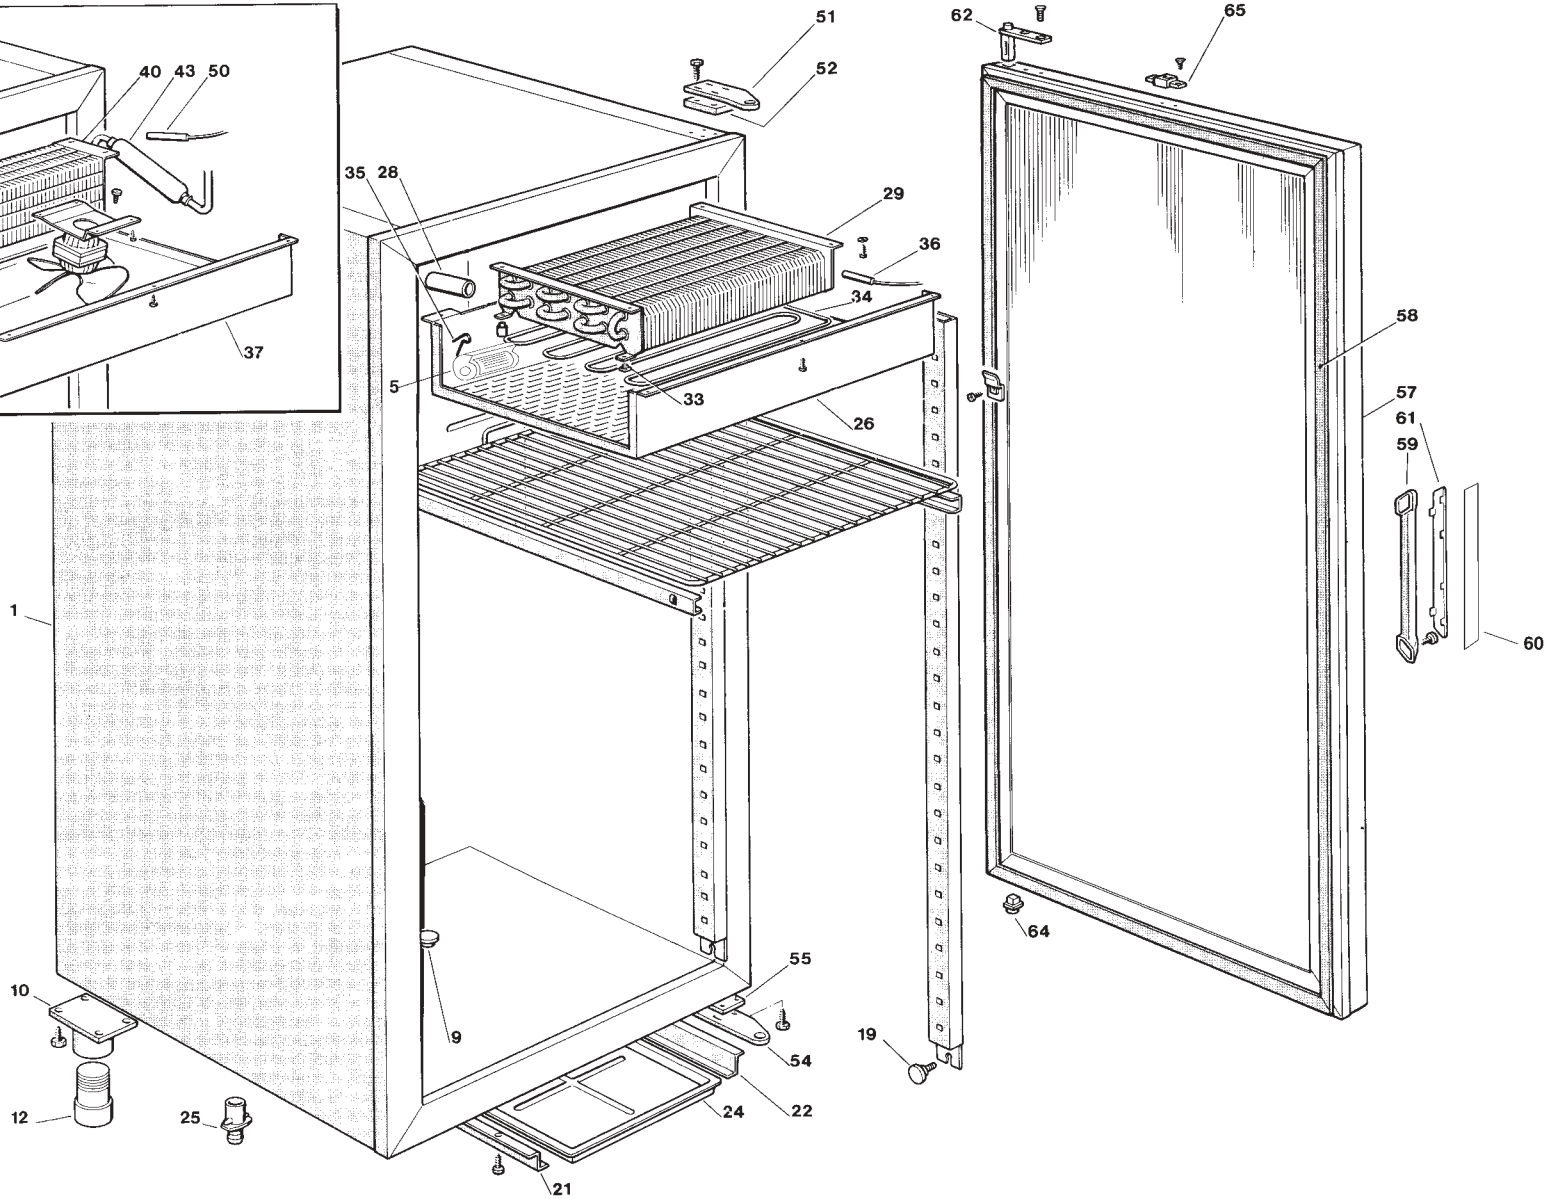

R134 - R404

LTV - NTV - BTV

NTB

Pos. Nr.	Codice Code	Descrizione	Description	Description	Quantità Q.ty Q.té
1	81500905/0	ASSIEME MOBILE LTV/NTV/BTV INOX	DISPLAT ASS'Y LTV/NTV/BTV STAINLESS STEEL	ENSEMBLE MEUBLE LTV/NTV/BTV ACIER INOXIDABLE	1
1C	81500907/0	ASSIEME MOBILE NTB INOX	DISPLAT ASS'Y NTB S/S	ENSEMBLE MEUBLE NTB INOX	1
1D	81500925/0	ASSIEME MOBILE LTV/2 - BTV/2	DISPLAT ASS'Y LTV/2 - BTV/2S/S	ENSEMBLE MEUBLE LTV/2 - BTV/2 INOX	1
5	18562064/0	ELETTOVENTILATORE NTB	FAN MOTOR NTB	VENTILATEUR NTB	1
9	28320502/0	TAPPO	CAP	BOUCHON	1
10	81502138/0	SUPPORTO PIEDINO	SUPPORT FOOT	SUPPORT PIED	4
12	19490020/0	PIEDINO	LEVELLIN FOOT	PIED	4
19	19950004/0	VOLANTINO	GRIP	POIGNEE	4
21	28179993/0	GUIDA SINISTRA	LEFT SUPPORT	SUPPORT GUACHE	1
22	28179992/0	GUIDA DESTRA	RIGHT SUPPORT	SUPPORT DROIT	1
24	28300013/0	RACCOGLICONDENSA	TRAY FOR DEFROSTING WATER	PLATEAU POUR EAU DE DEGIVRAGE	1
25	28314963/0	SCARICO	DRAIN PIPE	ECOULEMENT EAU	1
26	81502104/0	GOCCIOLATOIO	DRIPPING TRAY	EGOUTTOIR	1
28	28340259/0	TUBO SCARICO	FRAIN PIPE	TUYAY ECOULEMENT	1
29	19040407/0	EVAPORATORE NTB	EVAPORATOR NTB	EVAPORATEUR NTB	1
31-33	33575032/0	RESISTENZA SCARICO 25W	DISCHARGE RESISTANCE - 25W	RESISTANCE D'ECOULEMENT - 25W	1
34	33570535/0	RESISTENZA SBRINAMENTO NTB	DEFROSTING RESISTANCE NTB	RESISTANCE DEGIVRAGE NTB	1
35	28210820/0	MOLLA	SPRING	RESSORT	2
37	81502101/0	GOCCIOLATOIO	DRIPPING TRAY	EGOUTTOIR	1
40	19040406/0	EVAPORATORE NTV	EVAPORATOR NTV	EVAPORATEUR NTV	1
40A	19040405/0	EVAPORATORE LTV-BTV	EVAPORATOR LTV-BTV	EVAPORATEUR LTV-BTV	1
41	19797016/0	TERMOSTATO SICUREZZA	SAFETY THERMOSTAT	THERMOSTAT DE SECURITÉ	1
43	19000003/0	ACCUMULATORE NTV/LTV/BTV	EXCHANGER NTV/LTV/BTV	ACCUMULATEUR NTV/LTV/BTV	1
44	33575034/0	RESISTENZA SBRINAMENTO NTV	DEFROSTING RESISTANCE NTV	RESISTANCE DEGIVRAGE NTV	1
44A	33575030/0	RESISTENZA SBRINAMENTO LTV/BTV	DEFROSTING RESISTANCE LTV/BTV	RESISTANCE DEGIVRAGE LTV/BTV	1
45	28210817/0	MOLLA	SPRING	RESSORT	2
48	18562065/0	ELETTOVENTILATORE	ELECTRIC FAN	ELECTROVENTILATEUR	1
51	28294990/0	SUPPORTO	SUPPORT	SUPPORT	1
52	28051028/0	DISTANZIALE	SPACER	ENTRETOISE	1
54	28294983/0	SUPPORTO	SUPPORT	SUPPORT	1
55	28051029/0	DISTANZIALE	SPACER	ENTRETOISE	1
57	81506027/0	ASSIEME PORTA W70 INOX	DOOR ASS'Y W70 S/S	ENSEMBLE PORTE W70 INOX	1
57A	81567051/0	ASSIEME PORTA AT30 INOX	DOOR ASS'Y AT30 S/S	ENSEMBLE PORTE AT30 INOX	1
57B	81506036/0	ASSIEME PORTA SUP. W70 LTV/2	UPPER DOOR ASS'Y W70 LTV/2 S/S.	ENSEMBLE PORTE SUP. W70 LTV/2 INOX	1
57C	81567067/0	ASSIEME PORTA SUP. AT30 BTV/2	UPPER DOOR ASS'Y AT30 BTV/2 S/S	ENSEMBLE PORTE SUP. AT30 BTV/2 INOX	1
57E	81567071/0	ASSIEME. PORTA INF AT30 BTV/2	LOWER DOOR ASS'Y AT30 BTV/2 S/S	ENSEMBLE PORTE INF. AT30 BTV/2 INOX	1
57D	81506044/0	ASSIEME PORTA INF. W70 LTV/2	LOWER DOOR ASS'Y W70 LTV/2 S/S	ENSEMBLE PORTE INF. W70 LTV/2 INOX	1
58	28175017/0	GUARNIZIONE MAGNETICA	MAGNETIC GASKET	JOINT MAGNETIQUE	1
58A	28175018/0	GUARNIZ. PORTA PER LTV/2 - BTV2	MAGNETIC DOOR GASKET FOR LTV/2 - BTV2	JOINT MAGNETIQUE PORTE LTV/2 - BTV2	2
59	28190005/0	MANIGLIA	HANDLE	POIGNEE	1
60	2646360/0	RINFORZO INOX PER MANIGLIA	S/S REINFORCE FOR HANDLE	REINFORCEMENT INOX POUR POIGNEE	1
61	28040018/0	COPRIMANIGLIA	HANDLE INSERT	ENJOLIVEUR	1
62-64	19120054/0	CERNIERA	HINGE	CHARNIERE	1
65	28000222/0	AGGANCIO SERRATURA	COUPLER FOR LOCK	CROCHET POUR SERRURE	1
65A	28000023/0	AGGANCIO SERRATURA PORTA INFERIORE LTV/2 - BTV/2	COUPLER FOR LOWER DOOR LOCK LTV/2 - BTV/2	CROCHET POUR SERRURE D'ENSEMBLE PORTE INF. LTV/2 - BTV/2	1