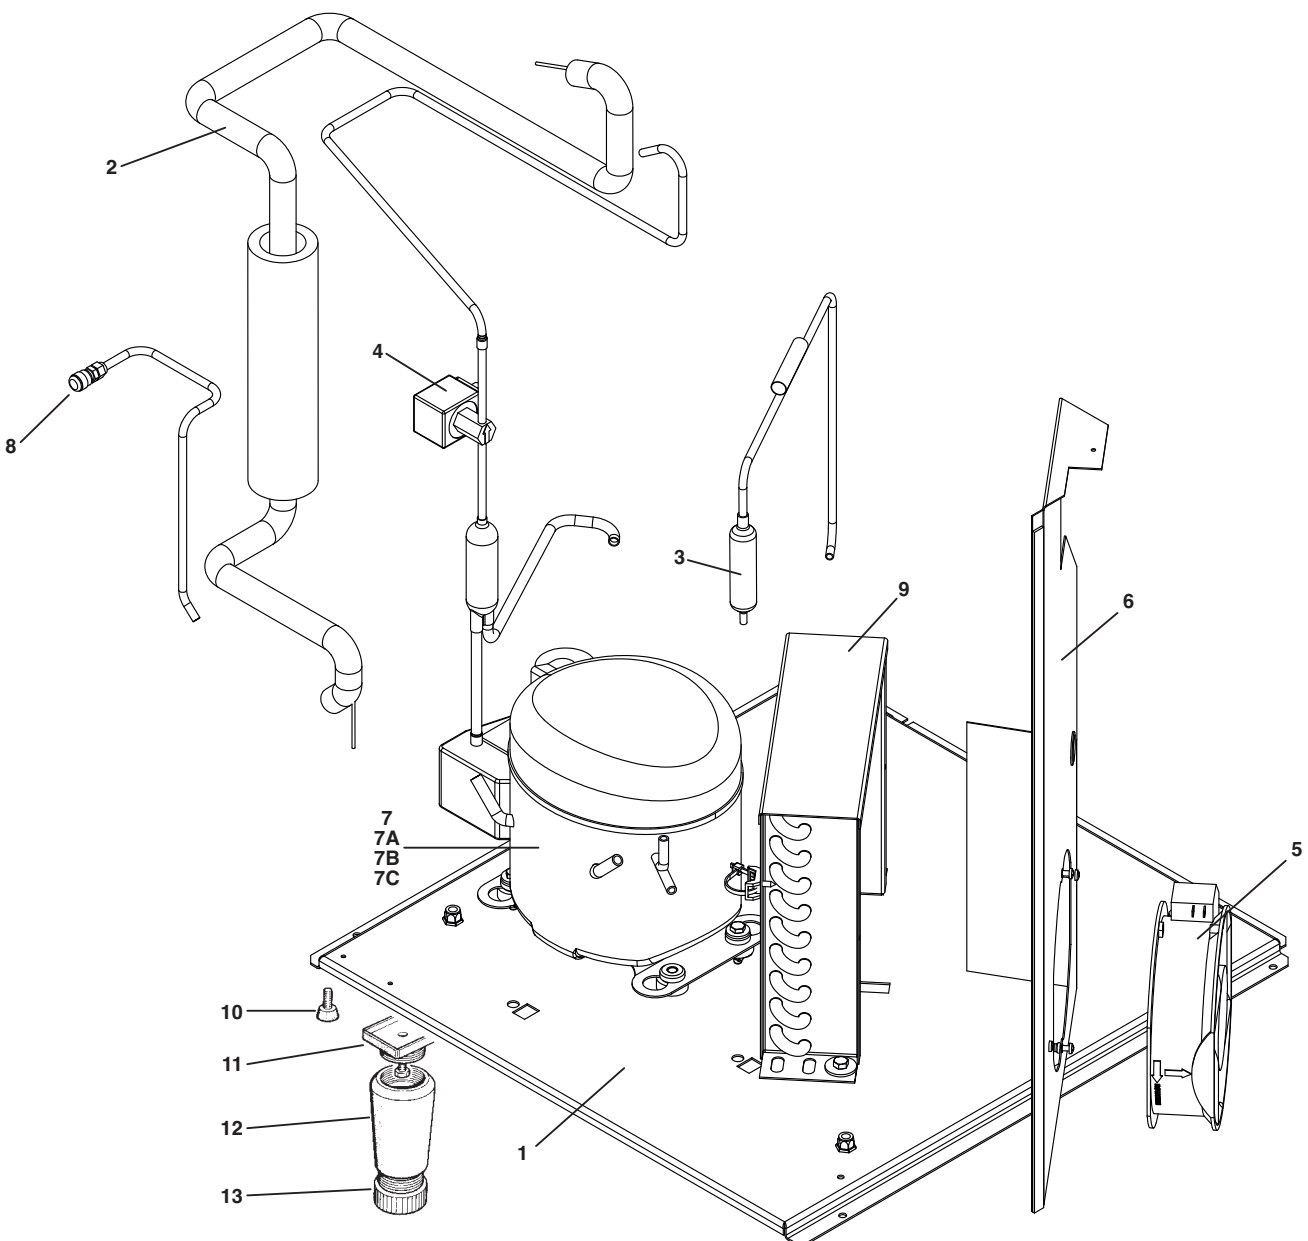

Pos. Nr.	Codice Code	Descrizione	Description	Description	Quantità Q.ty Q.tè
1	25745125/0	TELAIO	EVAPORATOR FRAME	SUPPORT DE L'EVAPORATEUR	1
2	25726121/0	SUPPORTO EVAPORATORE	SUPPORT	SUPPORT	1
3	25726122/0	SUPPORTO EVAPORATORE	SUPPORT	SUPPORT	1
4	81403007/0	ASS. BACINELLA CON LEVA	PAN ASS'Y	ENSEMBLE CUVETTE	1
5	25440110/0	LEVA	LEVER	LEVIER	1
6	25474600/0	MOLLA	SPRING	RESSORT	1
7	25560256/0	PERNO	GUDGEON	PIVOT	1
8	25725429/0	SUPPORTO	SUPPORT	SUPPORT	1
9	81404024/0	ASSIEME MOTORIDUTTORE/ DISCO/ SUPPORTO/ MICRO R-134a	MOTOR/SUPPORT/CAM MICRO ASS'Y R-134a	ENSEMBLE MOTOREDUCTEUR/ SUPPORT/ CAME/ MICRO R.-134a	1
10	25260000/0	DISCO	CAM	CAME	1
11	12639300/0	SPINA	PIN	GOUVILLE	1
12	19410208/0	MICRO	MICRO	MICRO	1
13	81403025/0	CONVOGLIATORE	DEFLECTOR	CONVOYEUR	1
14	25726115/3	SUPPORTO ALBERO PALETTE	PADDLE SHAFT SUPPORT	SUPPORT ARBRE PALETTES	2
15	81402035/0	EVAPORATORE R 134a	EVAPORATOR R 134a	EVAPORATEUR R 134a	1
16	25030007/0	ALBERO PALETTE	PADDLE SHAFT	ARBRE PALETTES	1
17	25545520/2	PALETTA	PADDLE	PALETTE	3
18	19440059/1	MOTORIDUTTORE PALETTE	PADDLE MOTOR	MOTOREDUCTEUR DES PALETTES	1
19	25725433/0	SUPPORTO MOTORIDUTTORE PALETTE	SUPPORT	SUPPORT	1
20	25525419/0	SUPPORTO	SUPPORT	SUPPORT	1
21	19410209/0	MICROIMPULSI	MICRO	MICRO	1
22	81409179/0	ASS. MICROGALLEGGIANTE	MICRO/ FLOAT BALL ASS'Y	ENSEMBLE MICRO/ FLOTTEUR	1
23	25300000/0	RACCORDO ENTRATA ACQUA	WATER INLET TUB	TUYAU ENTREE EAU	1
24	25791021/0	TUBO ACQUA	TUBE	TUYAU	1
25	19280700/0	FASCETTA	CLAMP	BANDE	1
26	25820080/0	VASCHETTA RECUPERO	PAN	BAC	1
27	25791020/0	TUBO SCARICO	DRAIN PIPE	TUYAU D'ECOULEMENT	1