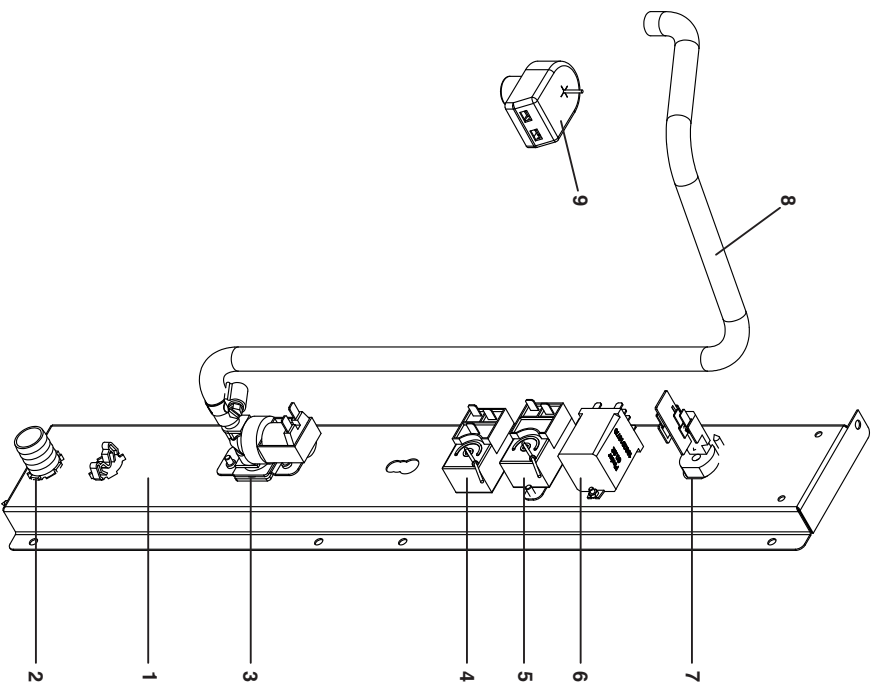

Pos. Nr.	Codice Code	Descrizione	Description	Description	Quantità Q.ty Q.tè
1	25726538/0	SUPPORTO	SUPPORT	SUPPORT	1
2	25690807/0	SCARICO ACQUA	WATER DRAIN PIPE	ECOULEMENT MACHINE	1
3	19865507/0	VALVOLA ENTRATA ACQUA	WATER SOLENOID VALVE	ELECTROVANNE EAU	
4	19797025/0	TERMOSTATO CONDENSATORE	CONDENSER THERMOSTAT	THERMOSTAT CONDENSATEUR	
5	19797017/0	TERMOSTATO DEPOSITO	BIN THERMOSTAT	THERMOSTAT BAC DE STOCKAGE	
6	19620107/0	RELE'	RELAY	RELE'	
7	81453493/0	ASSIEME CAVO ALIMENTAZIONE	ASS. CABLE OF ALIMENTATION	ENS. CABLE DE ALIMENTATION	
8	25791021/0	TUBO RACC. VALV. ENTR. ACQUA	TUBE	TUYAU	
9	81400175/0	ASS. TERMOSTATO SICUREZZA	ASS.Y SECURITY THERMOSTAT	THERMOSTAT DE SÛRETE