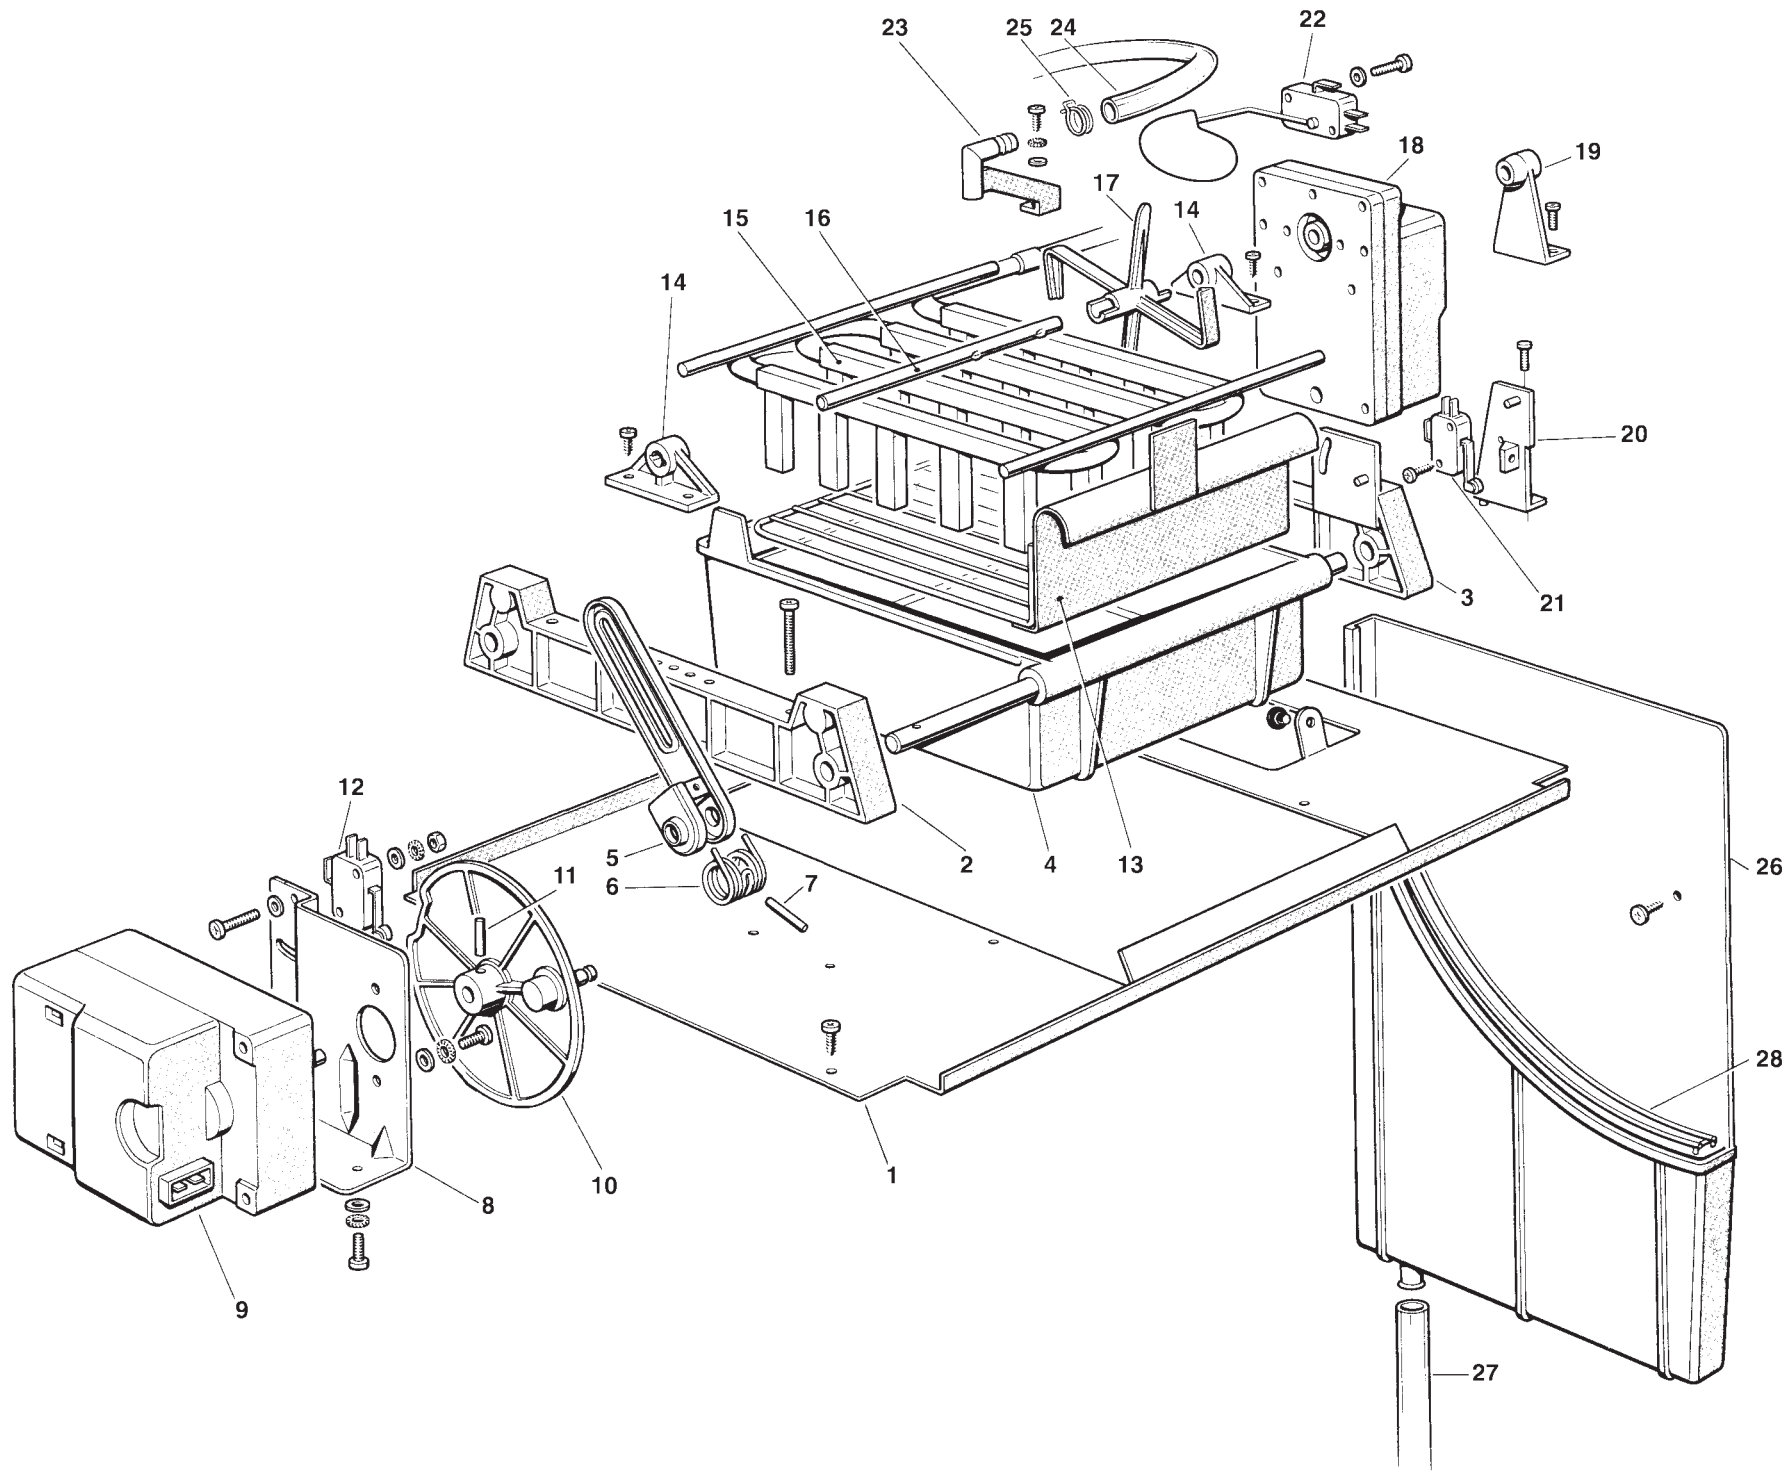

Icematic®

Spare parts list • *Catalogo ricambi*
Catalogues pièces détachées

Cod. 71503696/0 - 04/2007

N35 BI
R134a

Pos. Nr.	Codice Code	Descrizione	Description	Description	Quantità Q.ty Q.tè
1	81401000/0	ASS. CONTENITORE	ICE BIN	ENSEMBLE	
2	81400180/0	ASS. PORTA N35BI	COMPLETE DOOR	PORTE COMPLETE	
3	25740098/0	ETICHETTA DENOM. N35BI	LABEL N35BI	ETIQUETTE N35BI	
4	19120050/0	CERNIERA	HINGE	CHARNIERE	
5	25547123/0	PANNELLO ANTERIORE	FRONT PANEL	PANNEAU AVANT	
6	25726279/0	SUPPORTO	SUPPORT	SUPPORT	
7	25030019/0	ALBERINO	SHAFT	ARBRE	
8	25260472/0	DEFLETTORE PORTA	DOOR DEFLECTOR	DEFLECTEUR	
9	25725583/0	SUPPORTO FILTRO	FILTER SUPPORT	SUPPORT DE FILTRE	
10	81400187/0	ASS. SUPPORTO FILTRO	ASSY FILTER SUPPORT	ENS. SUPPORT DE FILTRE	
11	41109519/0	MAGNETI	MAGNET	MAGNETO	
12	25470046/0	MASCHERINA CORNICE	FRAME	MASQUE CADRE	
13	25165499/0	CORNICE VERN.	FRAME	CADRE	
14	25330860/0	FIANCO SX SCOCCA	LEFT SIDE	PANNEAU GAUCHE	
15	81400169/0	ASS. SPIA LUMINOSA VERDE	ASSY GREEN LIGHT ALARM	ASSY ALARME LUMINEUX VERT	
16	19263010/0	ETICHETTA INTERRUTTORE	SWITCH LABEL	INTERRUPTEUR ETIQUETTE	
17	33400058/0	INTERRUTTORE BIPOLARE	BI-POLAR SWITCH	INTERRUPTEUR BIPOLAIRE	
18	81400168/0	ASS. SPIA LUMINOSA ROSSA	ASSY RED LIGHT ALARM	ASSY ALARME LUMINEUX ROUGE	
19	25175237/0	CRUSCOTTO	FRONT PANEL	PANNEAU FRONTAL	
20	25330859/0	FIANCO DX SCOCCA	RIGHT SIDE	PANNEAU DROITE	
21	25410082/0	ISOLAMENTO POLLISTIROLO DX	RIGHT INULATION	ISOLATION DROITE PANNEU ANT.	
22	25410083/0	ISOLAMENTO POLLISTIROLO SX	LEFT INSULATION	ISOLATION GAUCHE PANNEU ANT.	
23	25156578/0	CONVOGLIATORE ARIA FIANCO DX	AIR CONVOY RIGHT SIDE	CONVOYEUR AIR PANNEU LAT. DROIT	
24	25161194/0	COPERCHIO MACCHINA	COVER	COUVERCLE	
25	25410084/0	ISOLAMENTO COPERCHIO	INSULATION COVER	ISOLATION COUVERCLE	
26	25550874/0	PANNELLO POST. ZINCATO	BOTTOM PANEL	PANNEU DROIT ZINC.	
27	25726141/0	SUPP. POST. BULBO TERM.	BOTTOM BULB SUP. THERMOSTAT	POST.SUPPORT BULB THERMOSTAT	
28	25726140/0	SUPP. ANT. BULBO TERM.	FRONT BULB SUP. THERMOSTAT	ANTERIEUR SUPPORT BULB THERMOSTAT	