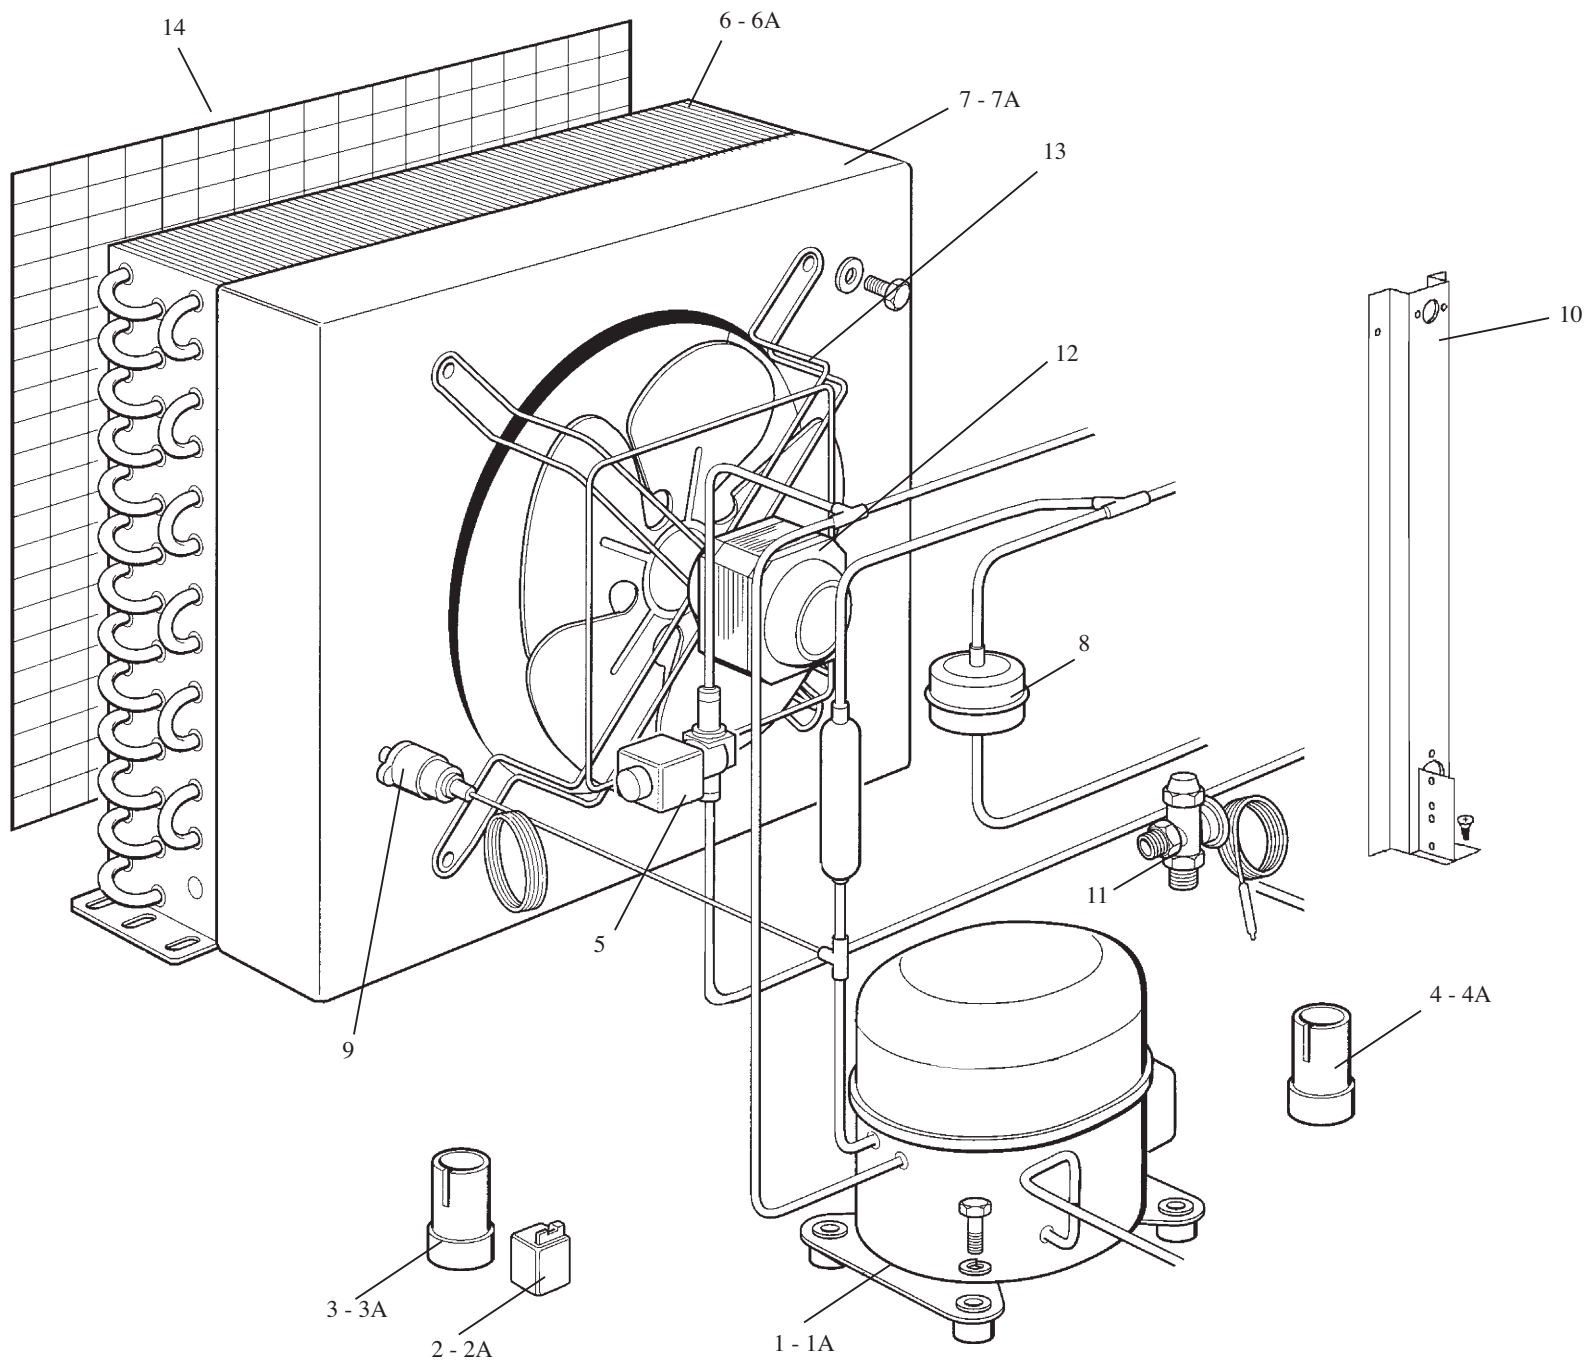

Pos. Nr.	Codice Code	Descrizione	Description	Description
1	81453662/0	COMPRESSORE (R 404) PER N 201	COMPRESSOR N 201 (R 404)	COMPRESSEUR N 201 (R 404)
1A	81453661/0	COMPRESSORE (R 404) PER N 301	COMPRESSOR N 301 (R404)	COMPRESSEUR N 301 (R 404)
2	19621696/0	RELÉ PER N 201 (R 404)	RELAY N 201 (R 404)	RELAIS N 201 (R 404)
2A	19621697/0	RELÉ PER N 301 (R 404)	RELAY N 301 (R 404)	RELAIS N 301 (R 404)
3	19180590/0	CONDENSATORE DI SPUNTO PER N 201 (R 404)	START CONDENSER N 201 (R 404)	CONDENSATEUR DE DEMARRAGE N 201 (R 404)
3A	19180592/0	CONDENS. DI SPUNTO PER N 301 (R 404)	START CONDENSER N 301 (R 404)	CONDENSATEUR DE DEMARRAGE N 301 (R 404)
4	19180591/0	CONDENSATORE DI MARCIA PER N 201 (R 404)	RUN CONDENSER N 201 (R 404)	CONDENSATEUR DE MARCHE N 201 (R 404)
4A	19180593/0	CONDENSATORE DI MARCIA PER N 301 (R 404)	RUN CONDENSER N 301 (R 404)	CONDENSATEUR DE MARCHE N 301 (R 404)
5	19863034/0	VALVOLA GAS	GAS SOLENOIDE VALVE	VANNE DE GAZ
6	19177073/0	CONDENSATORE PER N 201 (R 404)	CONDENSER N 201 (R 404)	CONDENSATEUR N 201 (R 404)
6A	19177072/0	CONDENSATORE PER N 301 (R 404)	CONDENSER N 301 (R 404)	CONDENSATEUR N 301 (R 404)
7	25168795/0	CONVOGLIATORE N201	CONVEYOR N201	CONVOYEUR N201
7A	25168793/0	CONVOGLIATORE N301	CONVEYOR N301	CONVOYEUR N301
8	19300357/0	FILTRO GAS R 404) N 201	GAS FILTER R 404) N 201	FILTRE GAZ R 404) N 201
8A	19301257/0	FILTRO GAS N 301	GAS FILTER N 301	FILTRE GAZ N 301
9	25474402/0	MINIPRESSOSTATO DI MAX	MAX PRESSURE SWITCH	PRESSOSTAT DE MAXIMUM
10	25725530/0	SUPPORTO ATTACCHI IDRICI	SUPPORT	SUPPORT
11	81453620/0	VALVOLA TERMOSTATICA N 201 N301(R 404)	THERMOSTATIC VALVE N 201 N301 (R 404)	VANNE THERMOSTATIQUE N 201 N301 (R 404)
12	18562524/0	ELETTROVENTILATORE	FAN MOTOR	VENTILATEUR
13	25726513/0	SUPPORTO	SUPPORT	SUPPORT
14	25339006/0	FILTRO CONDENSATORE	CONDENSER FILTER	FILTRE CONDENSATEUR