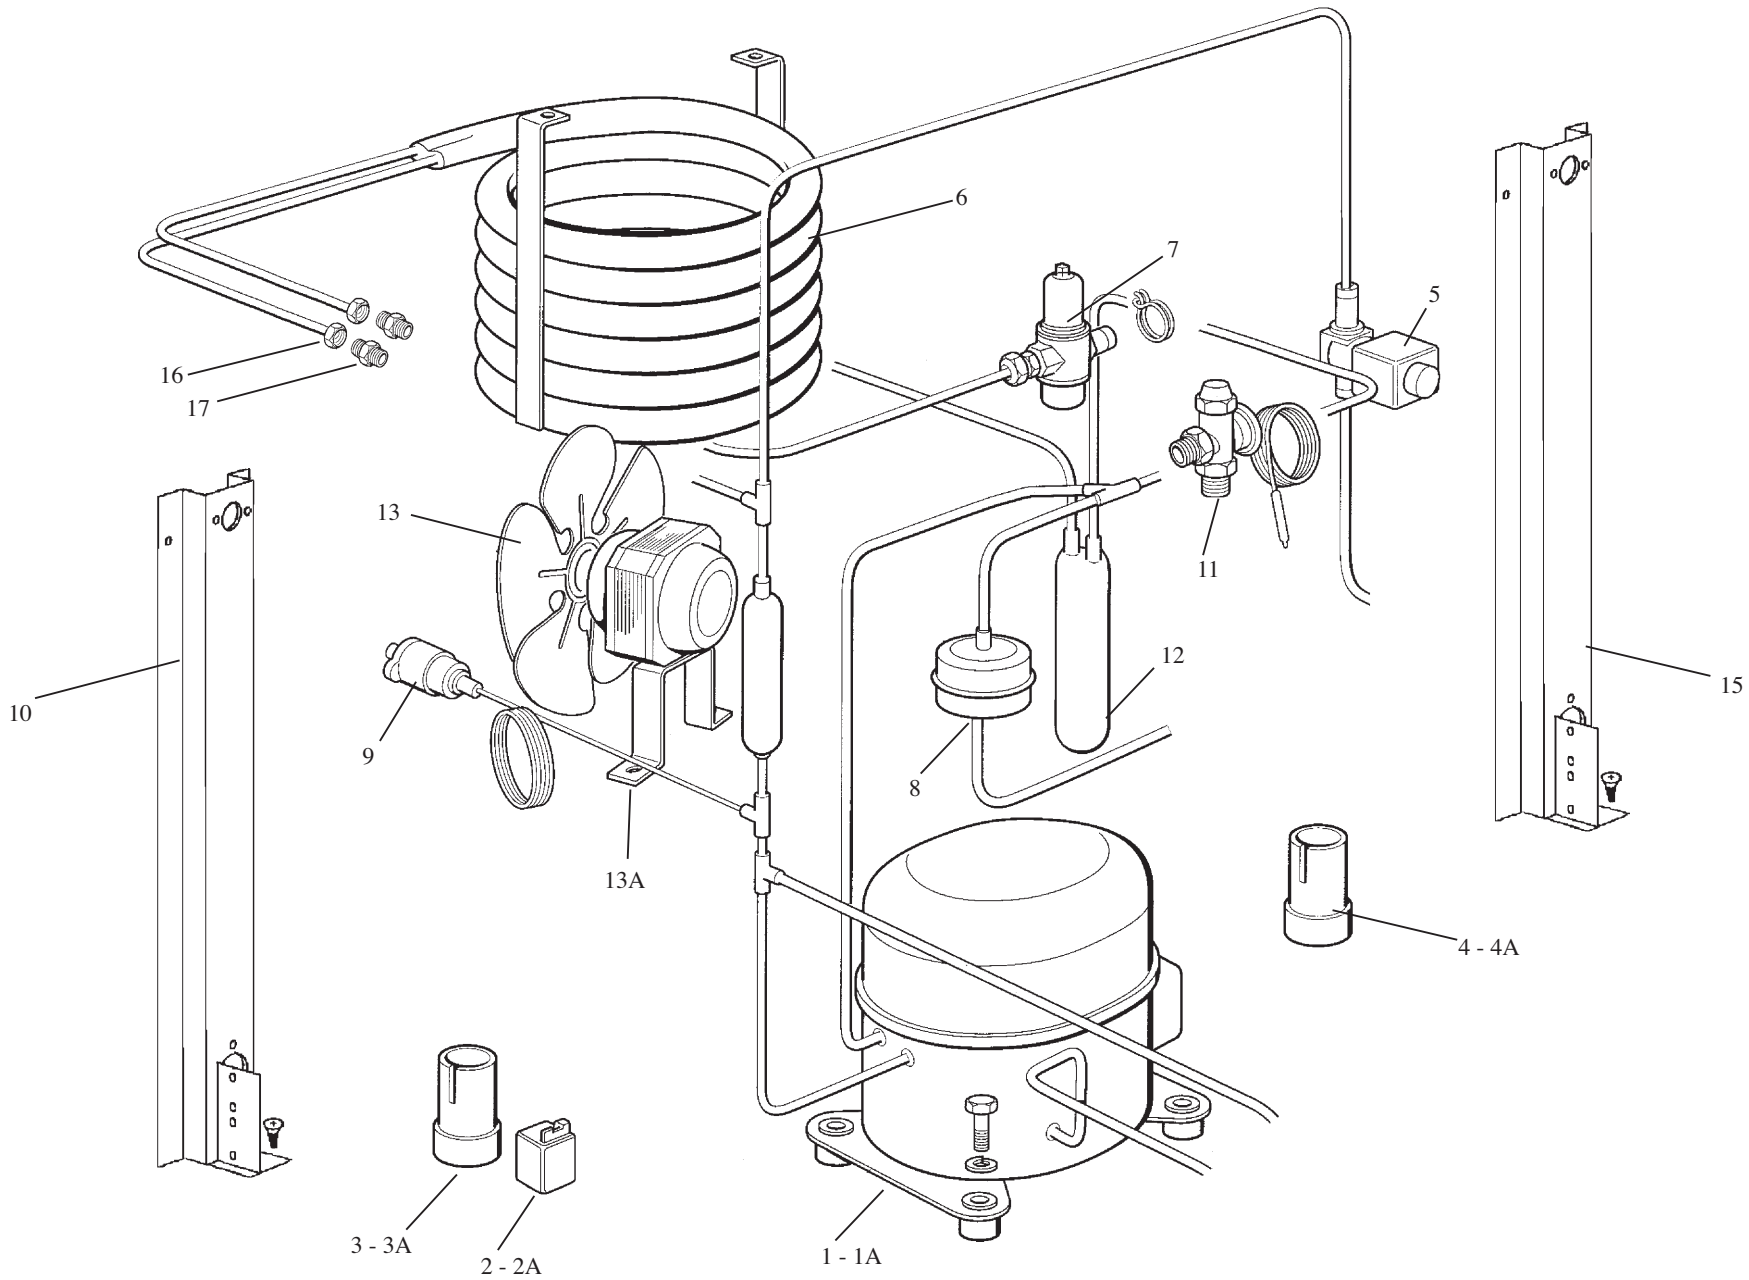

Pos. Nr.	Codice Code	Descrizione	Description	Description
1	81453662/0	COMPRESSORE (R 404) PER N 201	COMPRESSOR N 201 (R 404)	COMPRESSEUR N 201 (R 404)
1A	81453661/0	COMPRESSORE (R 404) PER N 301	COMPRESSOR N 301 (R404)	COMPRESSEUR N 301 (R 404)
2	19621696/0	RELÉ PER N 201 (R 404)	RELAY N 201 (R 404)	RELAIS N 201 (R 404)
2A	19621697/0	RELÉ PER N 301 (R 404)	RELAY N 301 (R 404)	RELAIS N 301 (R 404)
3	19180590/0	CONDENSATORE DI SPUNTO PER N 201 (R 404)	START CONDENSER N 201 (R 404)	CONDENSATEUR DE DEMARRAGE N 201 (R 404)
3A	19180592/0	CONDENS. DI SPUNTO PER N 301 (R 404)	START CONDENSER N 301 (R 404)	CONDENSATEUR DE DEMARRAGE N 3010 (R 404)
4	19180591/0	CONDENSATORE DI MARCIA PER N 201 (R 404)	RUN CONDENSER N 201 (R 404)	CONDENSATEUR DE MARCHE N 201 (R 404)
4A	19180593/0	CONDENSATORE DI MARCIA PER N 301 (R 404)	RUN CONDENSER N 301 (R 404)	CONDENSATEUR DE MARCHE N 301 (R 404)
5	19863034/0	VALVOLA GAS	GAS SOLENOIDE VALVE	VANNE DE GAZ
6	19177515/0	CONDENSATORE N 201W (R 404)	CONDENSER N 201W (R 404)	CONDENSATEUR N 201W (R 404)
6A	19177516/0	CONDENSATORE N 301W (R 404)	CONDENSER N 301W (R 404)	CONDENSATEUR N 301W (R 404)
7	19865611/0	VALVOLA PRESSOSTATICA	AUTOMATIC WATER VALVE	VANNE PRESSOSTATIQUE
8	19300357/0	FILTRO GAS R 404 N 201	GAS FILTER R 404N 201	FILTRE GAZ R 404 N 201
8A	19301257/0	FILTRO GAS N 301	GAS FILTER N 301	FILTRE GAZ N 301
9	25474402/0	ASS. MINIPRESS. MAX	PRESSURE CONTROL	CONTROLE PRESSION
10	25725530/0	SUPPORTO ATTACCHI IDRICI SX	SUPPORT SX	SUPPORT SX
11	81453620/0	VALVOLA TERMOSTATICA N 201N301 (R 404)	THERMOSTATIC VALVE N 201 N301 (R 404)	VANNE THERMOSTATIQUE N 201 N301 (R 404)
12	81453633/0	ASSIEME ACCUMULATORE	EXCHANGE ASSY	ENS. CONDENSEUR EAU
13	18562503/0	MOTOREVENTILATORE	FAN MOTOR	MOTEUR VENTILATEUR
13A	25726513/0	SUPPORTO VENTILATORE	SUPPORT	SUPPORT VENTILATEUR
15	25725537/0	SUPPORTO ATTACCHI IDRICI DX	SUPPORT DX	SUPPORT DX
16	25631047/0	RACCORDO SCARICO ACQUA	PIPE FITTING WATER DISCHARGE	RACCORDEMENT ECOULEMENT D'EAU
17	25631045/0	RACCORDO CARICO	PIPE FITTING IN LET FAN MOTOR	RACCORDEMENT DE CHARGE