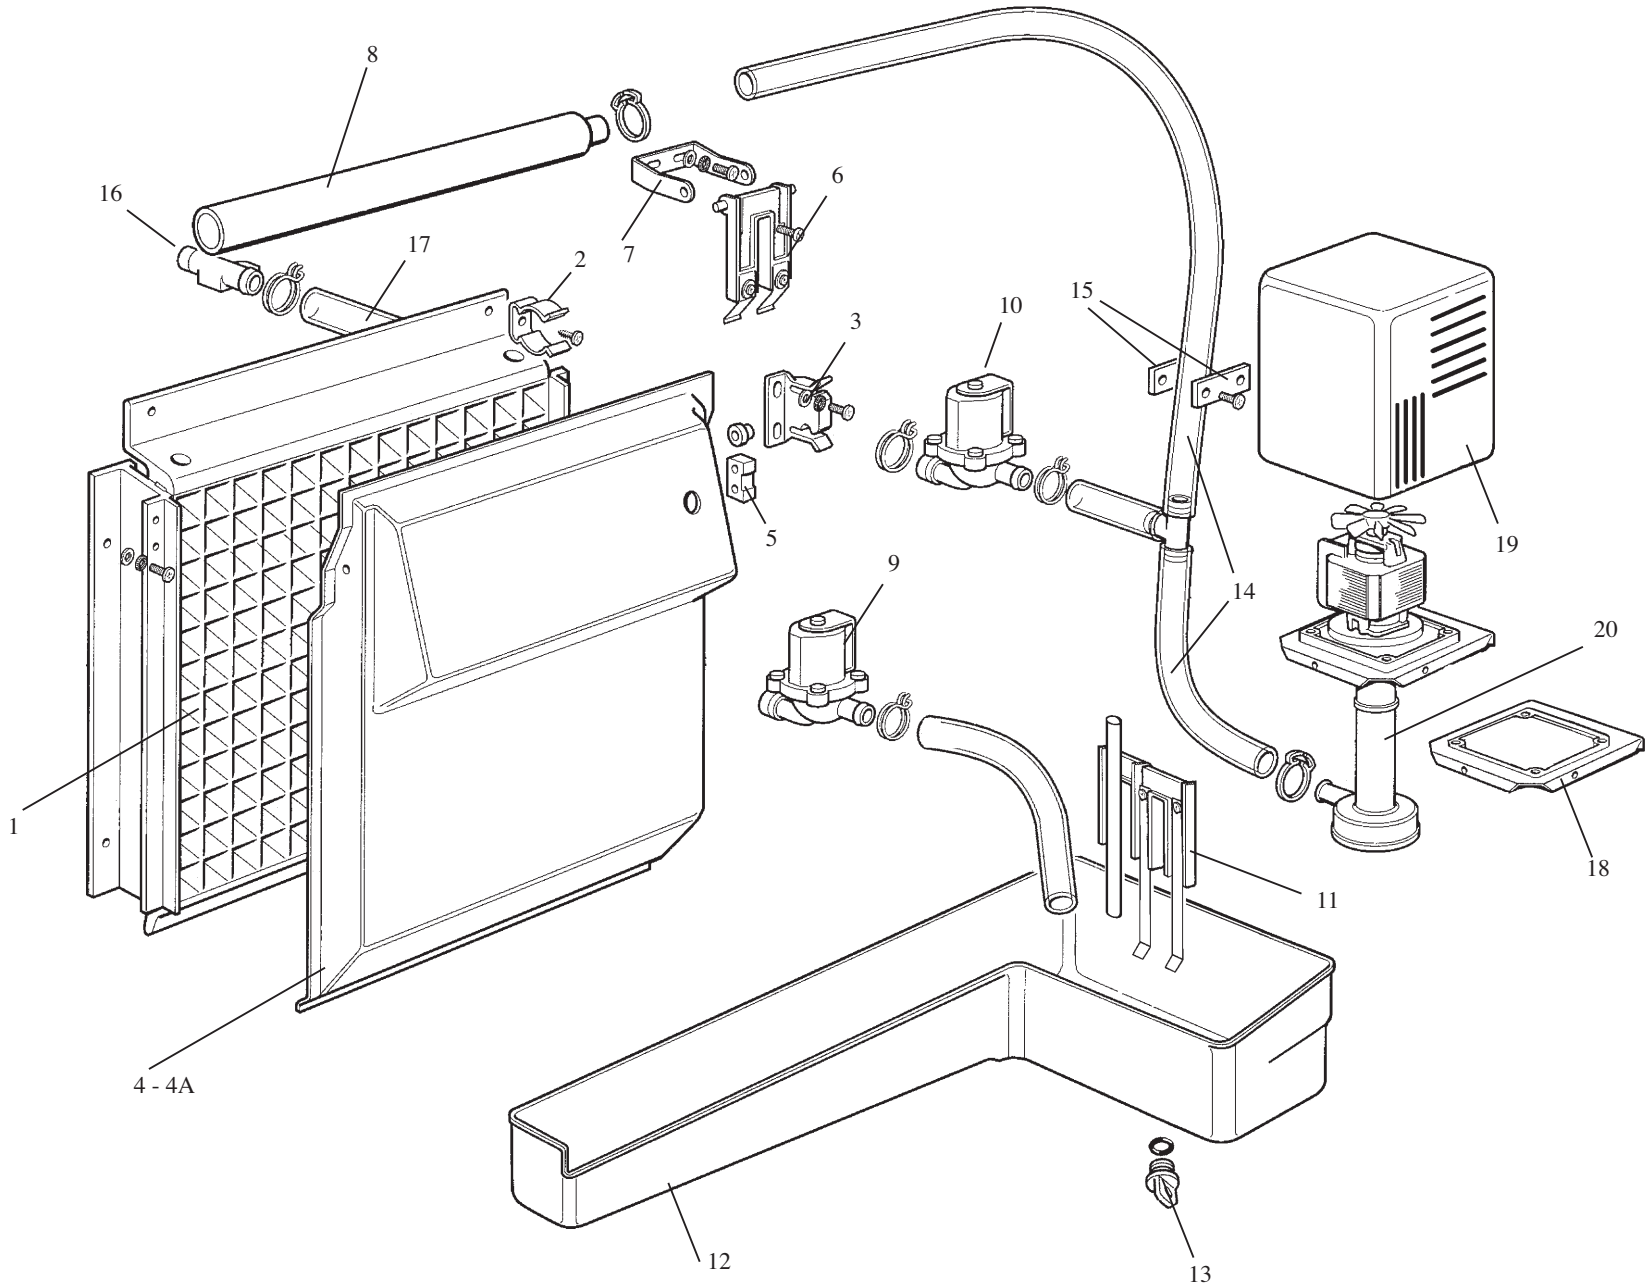

Icematic®

N201 M - N301 M

Spare parts list
Catalogo ricambi
Catalogues pièces détachées

Pos. Nr.	Codice Code	Descrizione	Description	Description
1	81453568/0	ASSIEME TELAIO N 201 N301	FRAME ASSY N 201 N301	ENSEMBLE CHASSIS N 201 N301
2	81453603/0	CRUSCOTTO N 201 N 301	FRONT PANEL N 201 N301	PANNEAU FRONTAL N 201 N301
3	81453602/0	PANNELLO ANTERIORE N 201 N301	FRONT PANEL N 201 N301	PANNEAU FRONTAL N 201 N301
3A	81453601/0	PANNELLO ANT. N 201 N301 BLU	FRONT PANEL N 201 N301 BLUE	PANNEAU FRONTAL N 201 N301 BLUE
4	25330791/0	FIANCO SINISTRO N 201 N301	LEFT SIDE N 201 N301	PANNEAU GAUCHE N 201 N301
4A	25330790/0	FIANCO SINISTRO INOX N 201 N301	LEFT SIDE N 201 N301 INOX	PANNEAU GAUCHE N 201 N301 INOX
5	25330789/0	FIANCO DESTRO N 201 N301	RIGHT SIDE N 201 N301	PANNEAU DROITE N 201 N301
5A	25330788/0	FIANCO DESTRO INOX N 201 N301	RIGHT SIDE INOX N 201 N301	PANNEAU DROITE INOX N 201 N301
6	81453599/0	COPERCHIO	COVER	COUVERCLE
6A	81453600/0	COPERCHIO INOX	INOX COVER	COUVERCLE INOX
	19810111/0	TUBO ALIMENTAZIONE ACQUA	WATER INLET TUBE	TUYAU ENTREE EAU
	19810114/0	TUBO SCARICO ACQUA	DRAIN WATER	TUYAU DE DECHARGE EAU
7	28295031/0	PRESA D'ARIA LATERALE	AIR INTAKE	PRISE D'AIR
8	19500102/0	PALETTA RACCOGLI GHIACCIO	ICE SCOOP	PELLE A GLACE
9	25550771/0	PANNELLO POST. VERS. COND. AD ARIA	BACK PANEL FOR A COND.	PANNEAUARRIER
9A	25550781/0	PANNELLO POSTERIORE VERSION W	BACK PANEL FOR W COND.	PANNEAU
10	19262745/0	ETICHETTA N 201	LABEL N 201	ÉTIQUETTE N 201
10A	19262746/0	ETICHETTA N 301	LABEL N 301	ÉTIQUETTE N 301
11	81453604/0	ASSIEME SUPPORTO LEDS	LEDS SUPPORT ASSY	ENSEMBLE SUPPORT DES LEDS
11A	19262732/0	MEMBRANA LED	LEDS LABEL	MEMBRANE DES LEDS