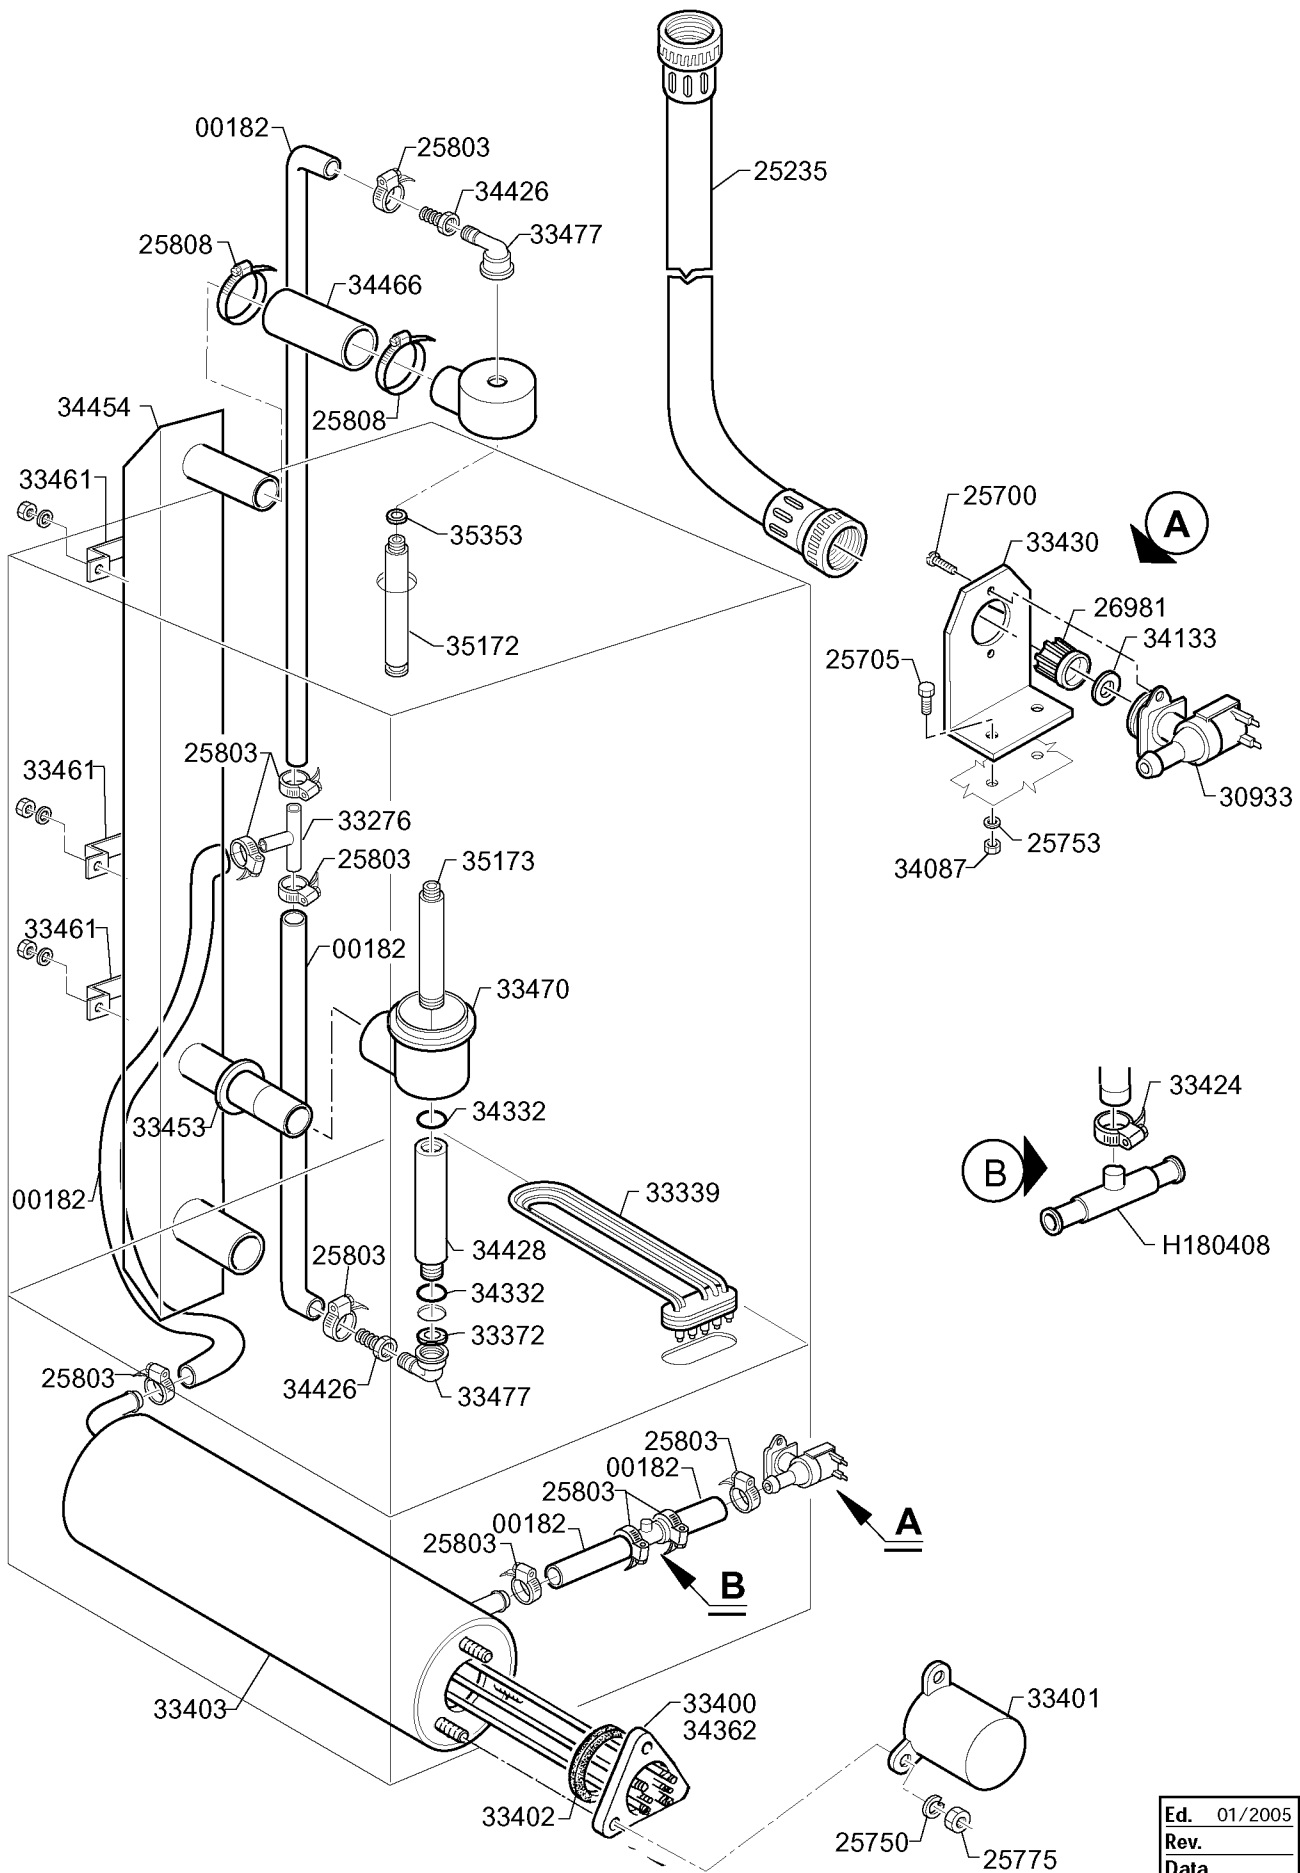

CATALOGO RICAMBI
SPARE PARTS
PIECES DETACHEES
ERSATZTEILE
LISTA DE RECAMBIOS

Lavaoggetti
Utensil and pot washer
Lave batterie
Gerätespülmaschinen
Lava utensilios

C 90 E
LO 50 E

Ed.	01/2005
Rev.	
Data	