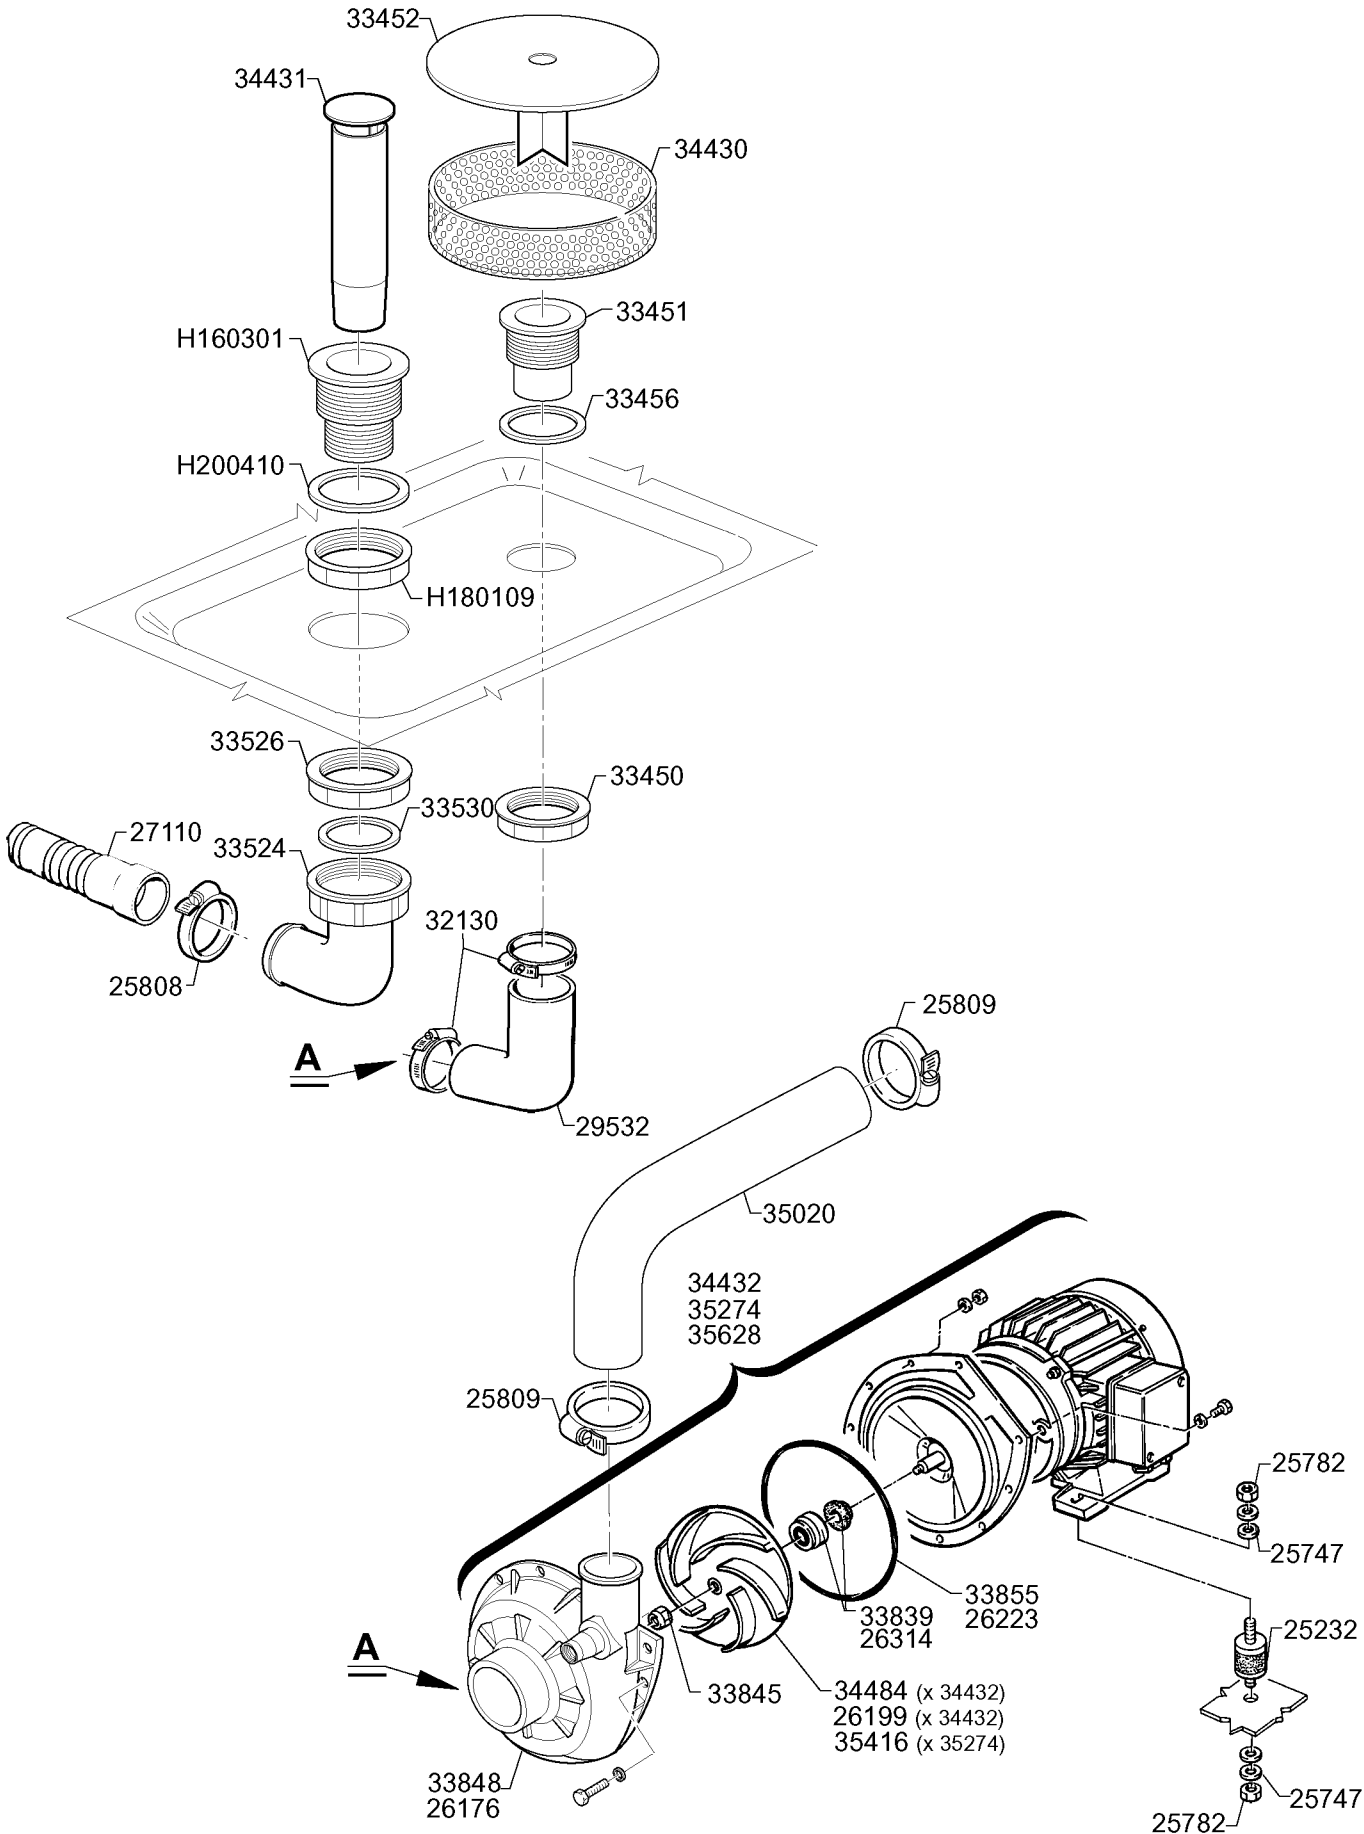

CATALOGO RICAMBI
SPARE PARTS
PIECES DETACHEES
ERSATZTEILE
LISTA DE RECAMBIOS

Lavaoggetti
Utensil and pot washer
Lave batterie
Gerätespülmaschinen
Lava utensilios

C 90 E
LO 50 E

Ed.	01/2005
Rev.	
Data	