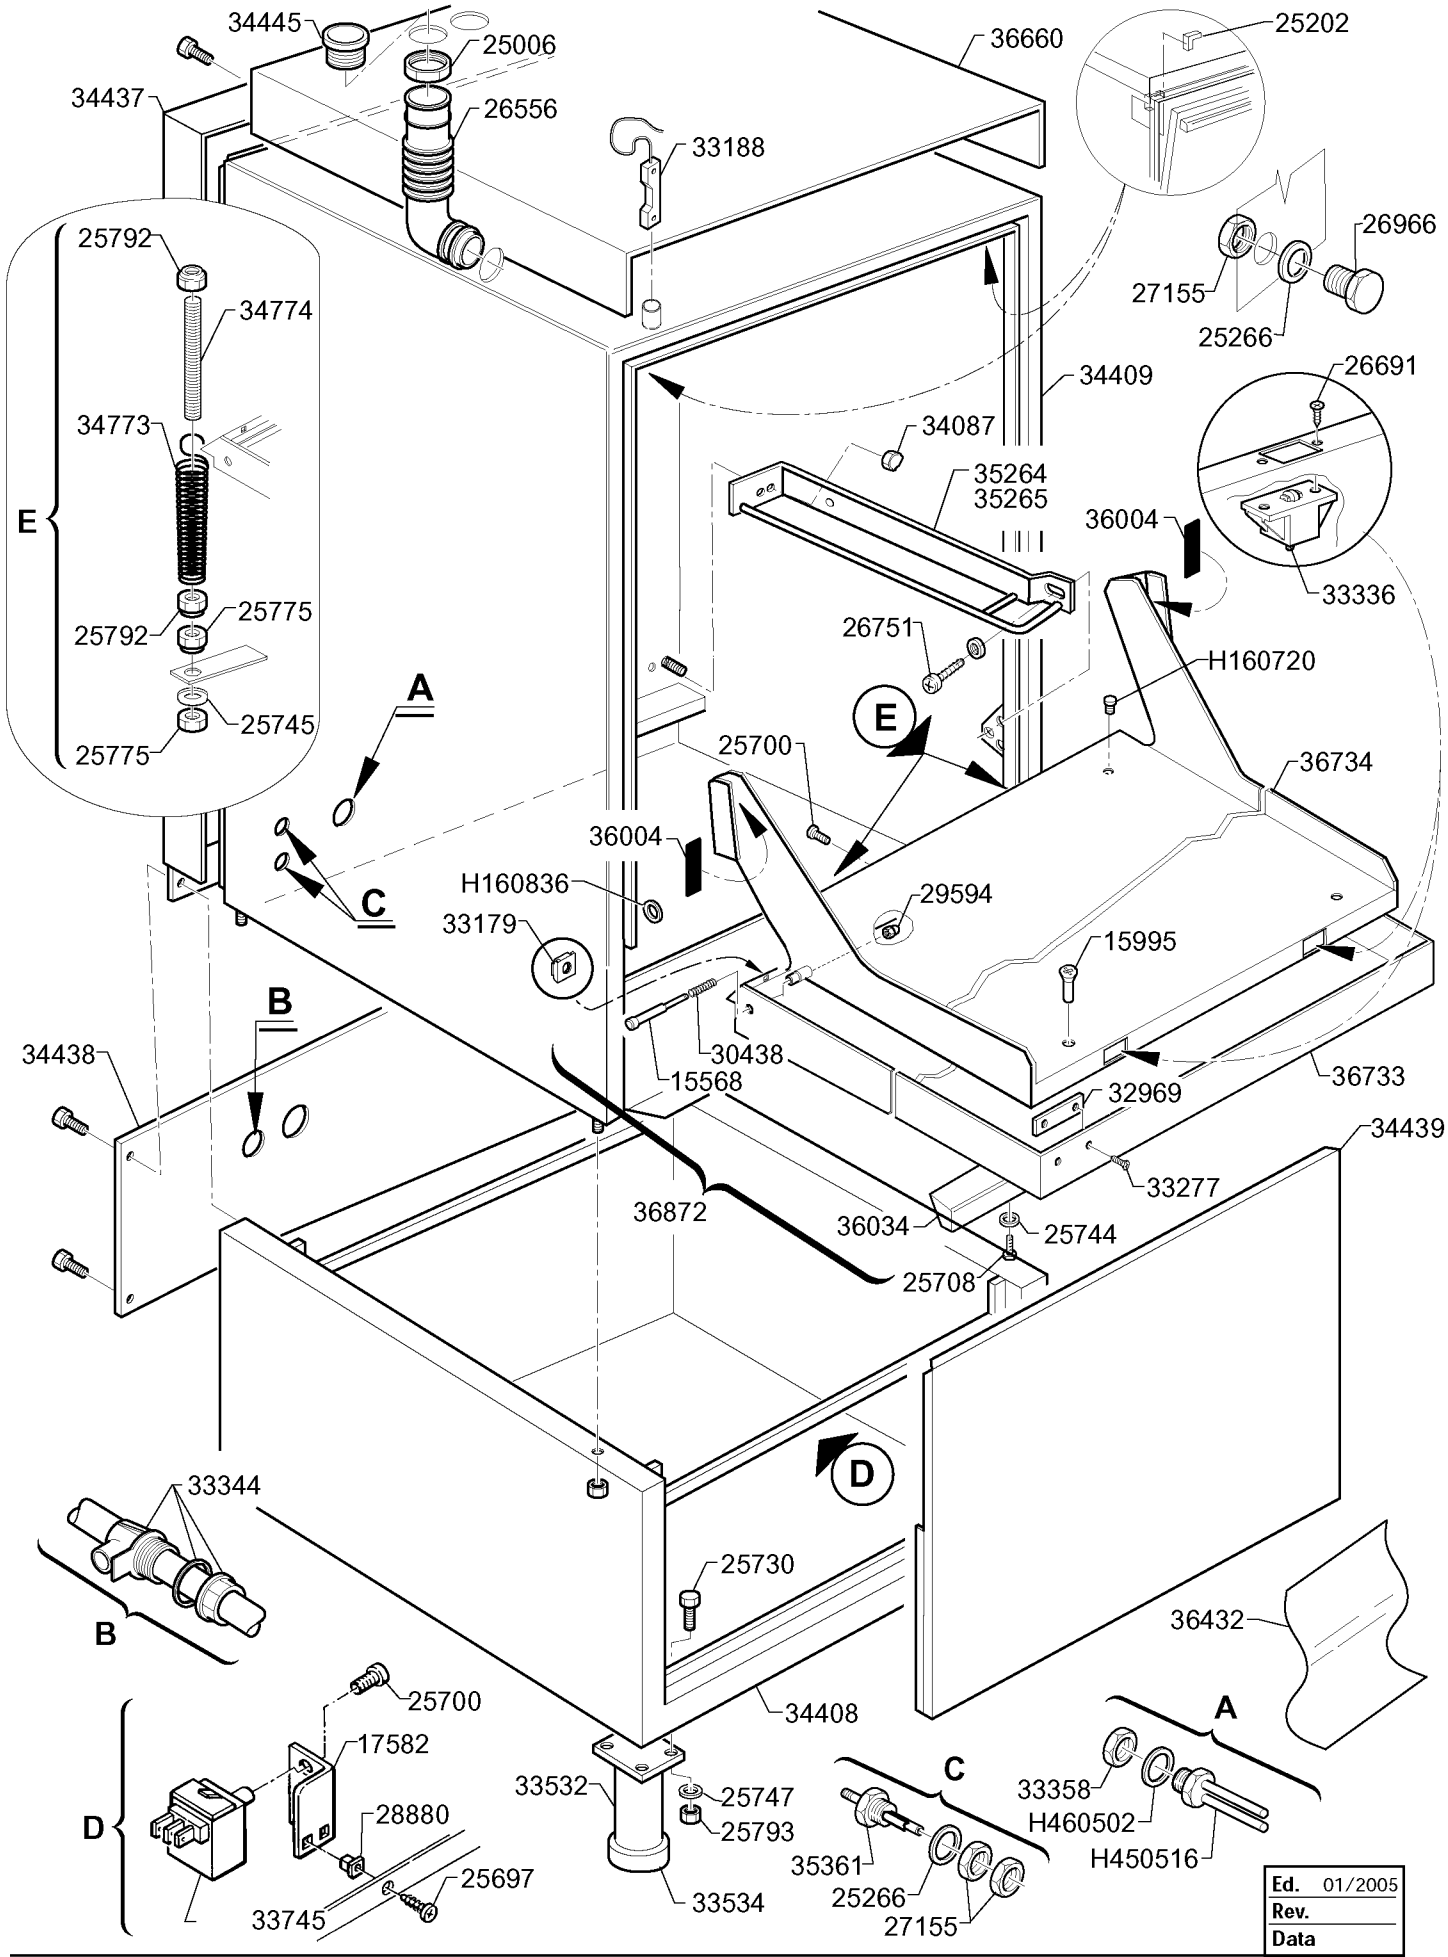

CATALOGO RICAMBI
SPARE PARTS
PIECES DETACHEES
ERSATZTEILE
LISTA DE RECAMBIOS

Lavaoggetti
Utensil and pot washer
Lave batterie
Gerätespülmaschinen
Lava utensilios

C 90 E
LO 50 E

Ed.	01/2005
Rev.	
Data	