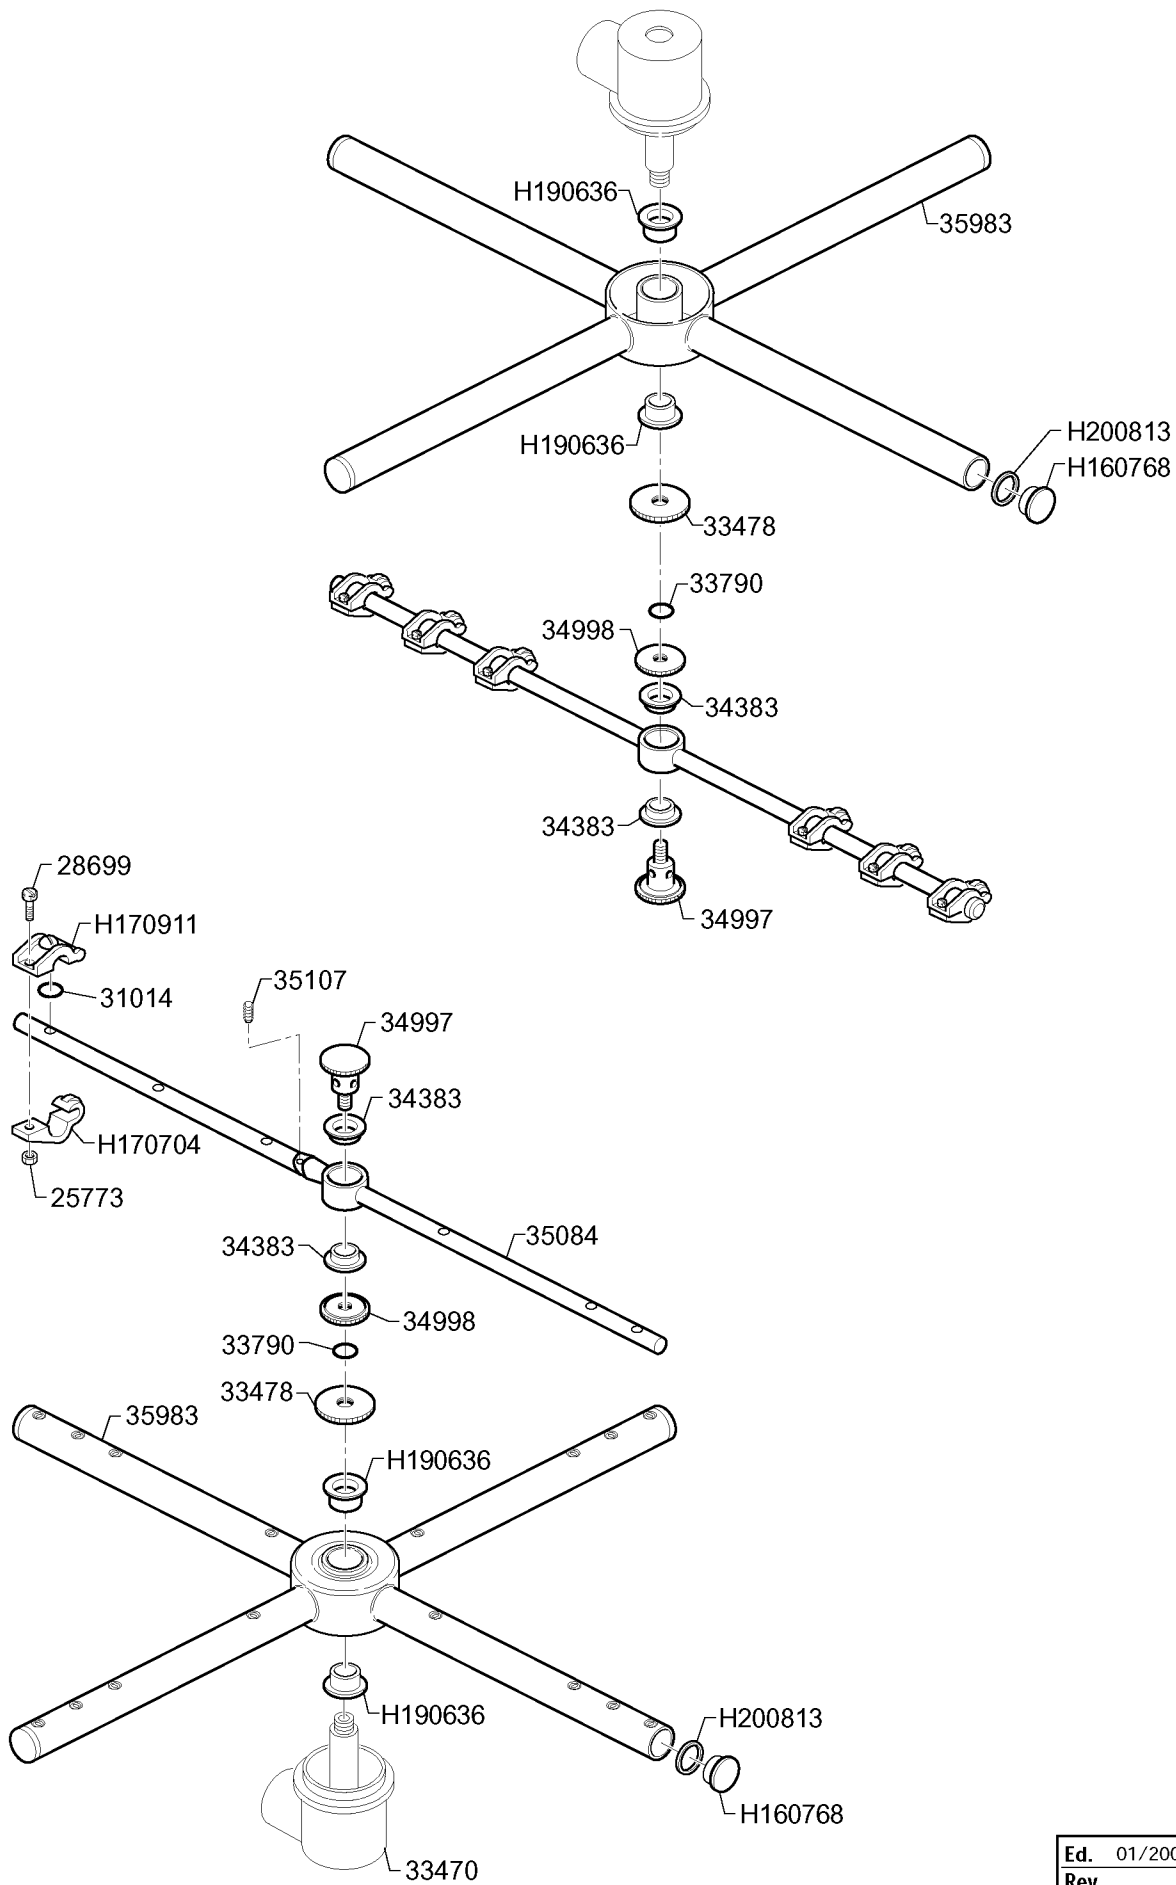

CATALOGO RICAMBI
SPARE PARTS
PIECES DETACHEES
ERSATZTEILE
LISTA DE RECAMBIOS

Lavaoggetti
Utensil and pot washer
Lave batterie
Gerätespülmaschinen
Lava utensilios

C 90 E
LO 50 E

Ed.	01/2005
Rev.	
Data	