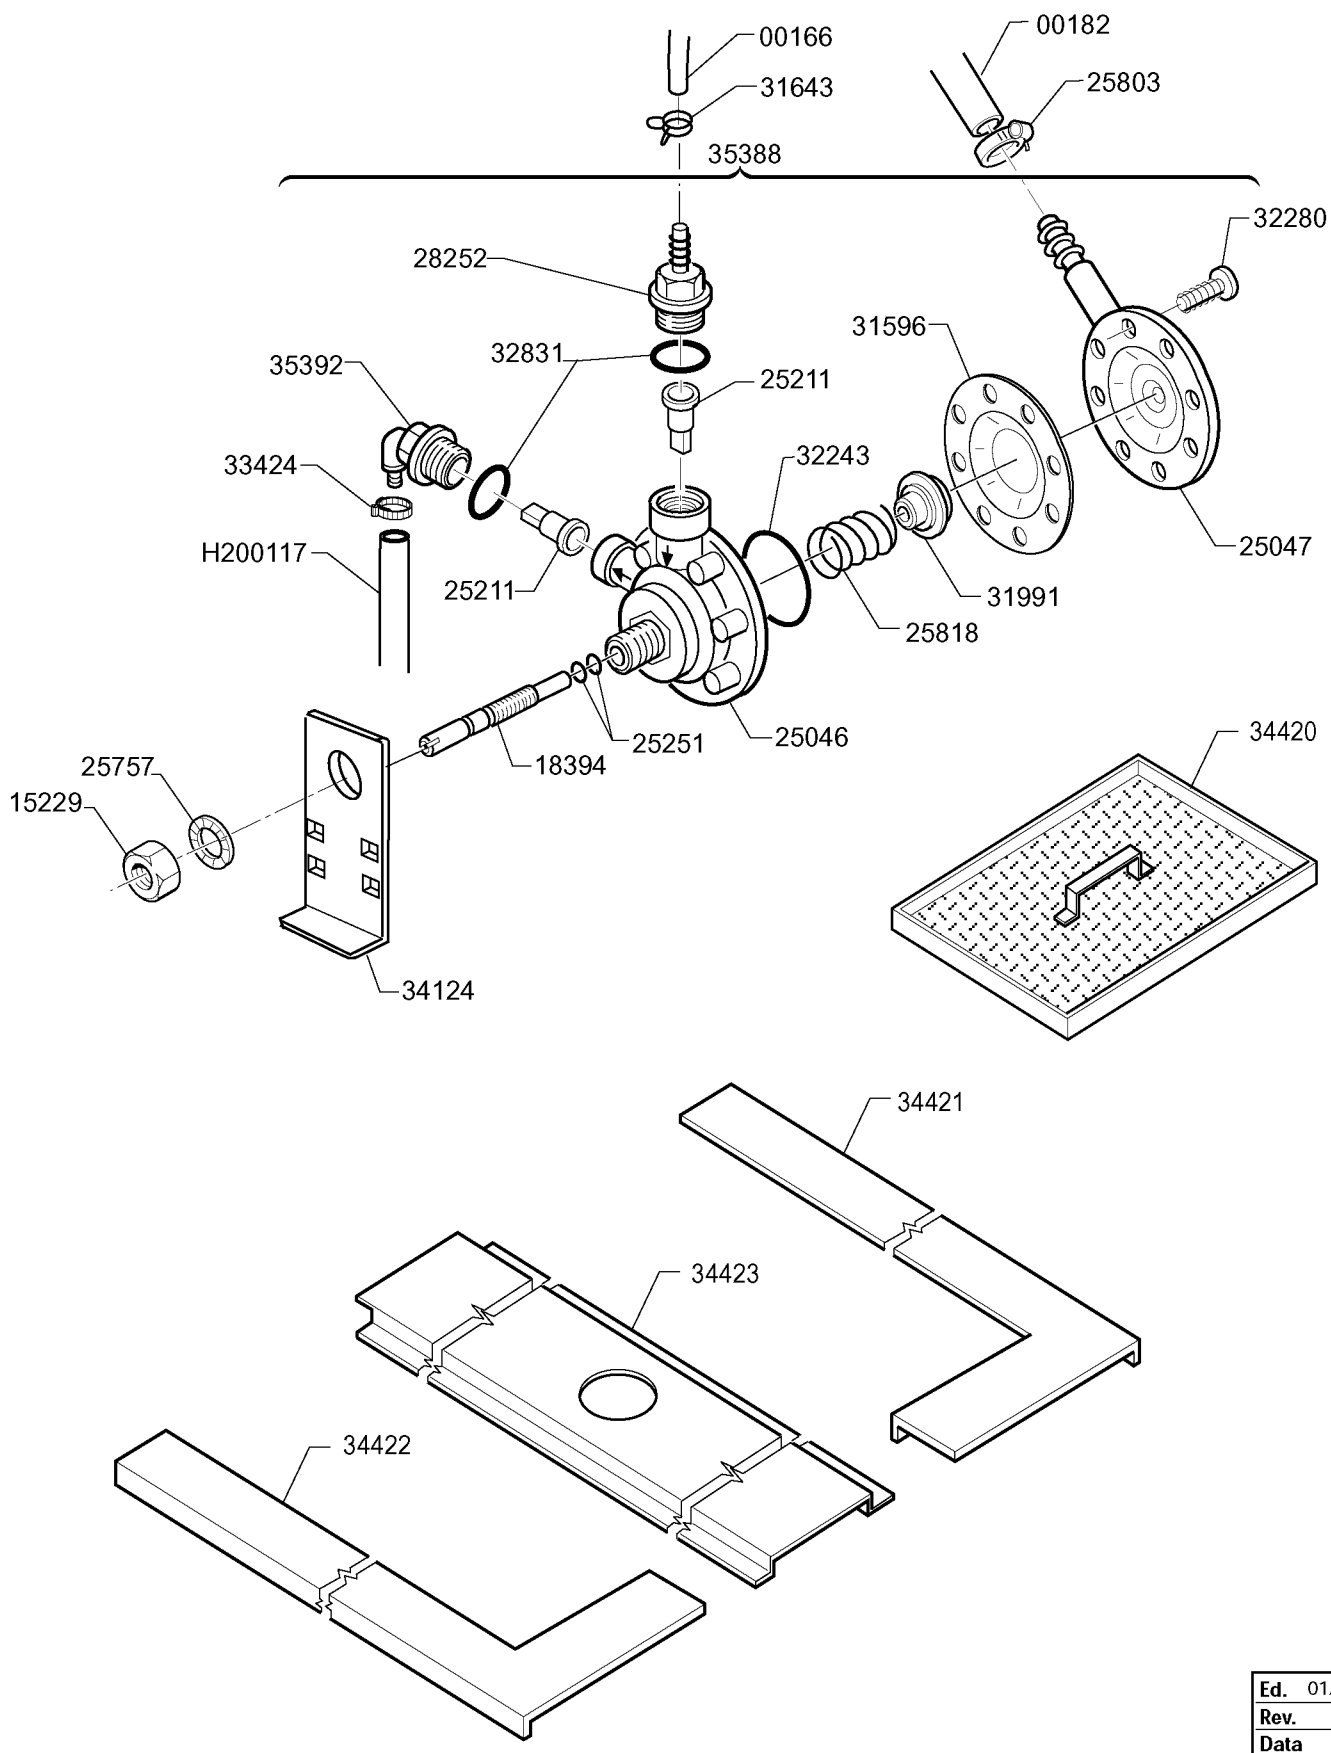

CATALOGO RICAMBI
SPARE PARTS
PIECES DETACHEES
ERSATZTEILE
LISTA DE RECAMBIOS

Lavaoggetti
Utensil and pot washer
Lave batterie
Gerätespülmaschinen
Lava utensilios

C 90 E
LO 50 E

Ed.	01/2005
Rev.	
Data	