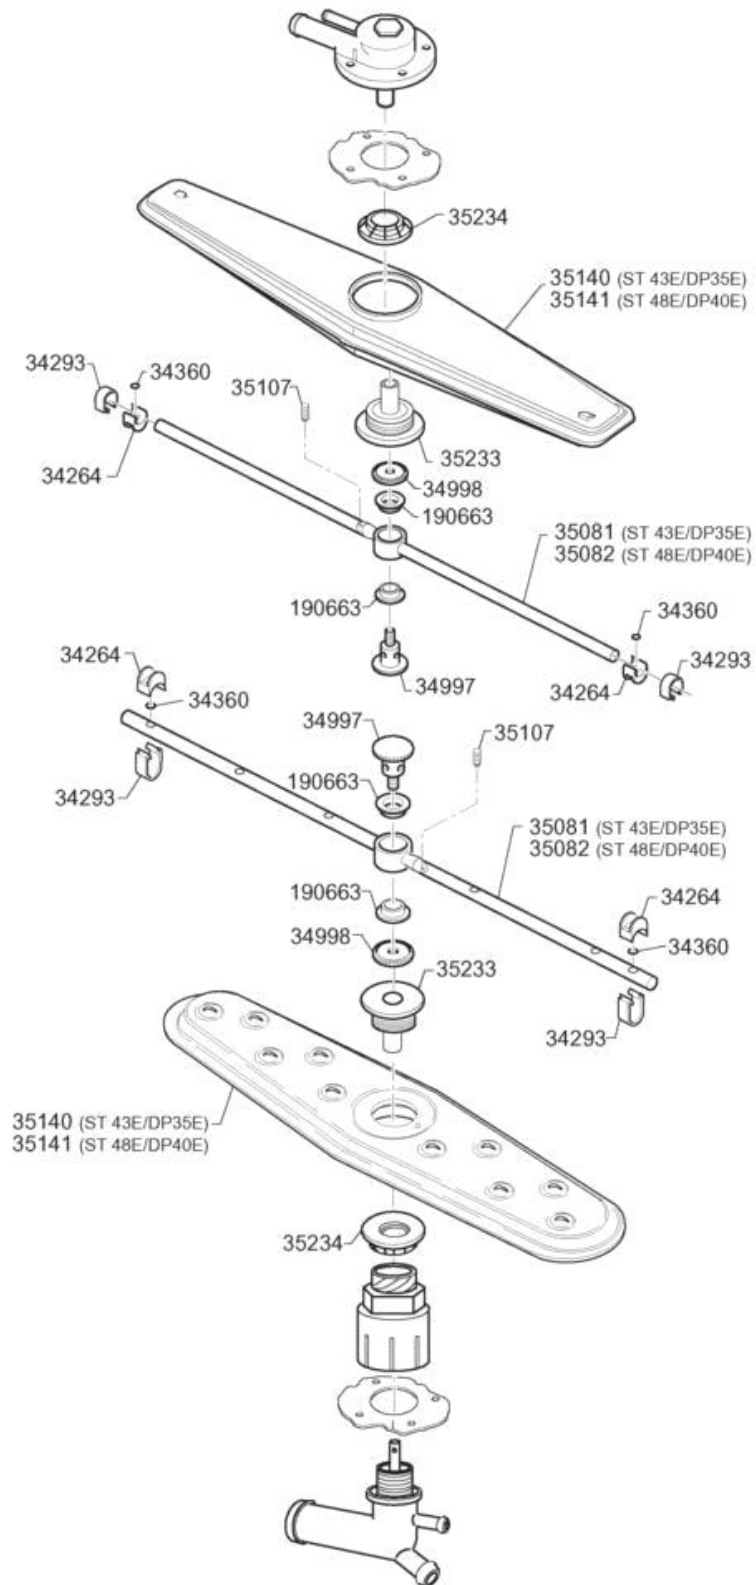

Wash/Rinse Arm ST43/48E+DE-DP35/40E+DE

Ed.	06/2008
Rev.	
Data	

Wash/Rinse Arm ST43/48E+DE-DP35/40E+DE

Code	Description
34264	RINSE JET WITH SPRING
34293	JET LOCK SPRING
34360	GASKET OR 7 X 1 NBR 70
34383	BUSH SPRING HUB, RINSE ROT.ARM
34997	PIN, RINSE REVOLV.ARM,RIGHT
34998	SPAC.NUT, REVOLV RINSE ARM, DX
35081	RINSE REV.ARM, 43 ROT.CLOCKWISE
35082	RINSE REV.ARM, 48 ROT.CLOCKWISE
35107	DOWEL FOR FLT.GSKT 4X4, DIN 913
35140	WASHARM 43, CLOCKWISE ROT.
35141	WASHARM 48 CLOCKWISE ROT.
35233	BUSH SPRING, WASH ARM STS 2?SER.
35234	NUT WASH ARM STS 2?SERIES

Wash/Rinse Arm ST43/48E+DE-DP35/40E+DE

Ed.	11/2010
Rev.	
Data	

Wash/Rinse Arm ST43/48E+DE-DP35/40E+DE

Code	Description
190663	BUSSOLA MUL.RIS.APS HFM-121407
34264	RINSE JET WITH SPRING
34293	JET LOCK SPRING
34360	GASKET OR 7 X 1 NBR 70
34997	PIN, RINSE REVOLV.ARM,RIGHT
34998	SPAC.NUT, REVOLV RINSE ARM, DX
35081	RINSE REV.ARM, 43 ROT.CLOCKWISE
35082	RINSE REV.ARM, 48 ROT.CLOCKWISE
35107	DOWEL FOR FLT.GSKT 4X4, DIN 913
35140	WASHARM 43, CLOCKWISE ROT.
35141	WASHARM 48 CLOCKWISE ROT.
35233	BUSH SPRING, WASH ARM STS 2?SER.
35234	NUT WASH ARM STS 2?SERIES

Rinse Aid Injector ST43/48E+DE-DP35/40E+DE

Ed.	06/2008
Rev.	
Data	

Rinse Aid Injector ST43/48E+DE-DP35/40E+DE

Code	Description
00166	ROLL TUBE TRANSP. 4X7
15229	LOCK NUT AID DISPENSER
18394	SCREW CONTROL DISPENSER
200117	TUBO GOMMA 8x15 CALORFORM/10
200340	MANIC. B25-7-12-CON.SAL. +BRILL
25046	UPPER DISPENSER ASSEMBLY
25047	LOWER DISPENSER ASSEMBLY
25211	NON RETURN VALVE RINSE AID DISP.
25251	GASKET OR 2012
25757	TOOTHED SPACER DIAM. 12 D.E.D787
25803	HOSE CLIP 13-20 ABA
25818	CYLINDER SPRING (WIRE)
28252	FITTING SUCTION DISPENSER
31596	DIAPHRAGM, DISPENSER
31643	HOSE CLIP 7,3-7,8
31991	SPRING GUIDE FOR DISPENSER
32243	GASKET OR 3156
32280	OVAL HD. CROSS-SL. SCREW 4 X 13
32831	GASKET OR 2062
33424	FE-ZN CLAMP 11-17 H=9
35388	RINSE AID DISP."YELLOW" C/STS
35392	90° VALVE FITTING, RINSE AID H/C
36941	FIX.SQUARE FOR RINSE AID DISPEN. C4