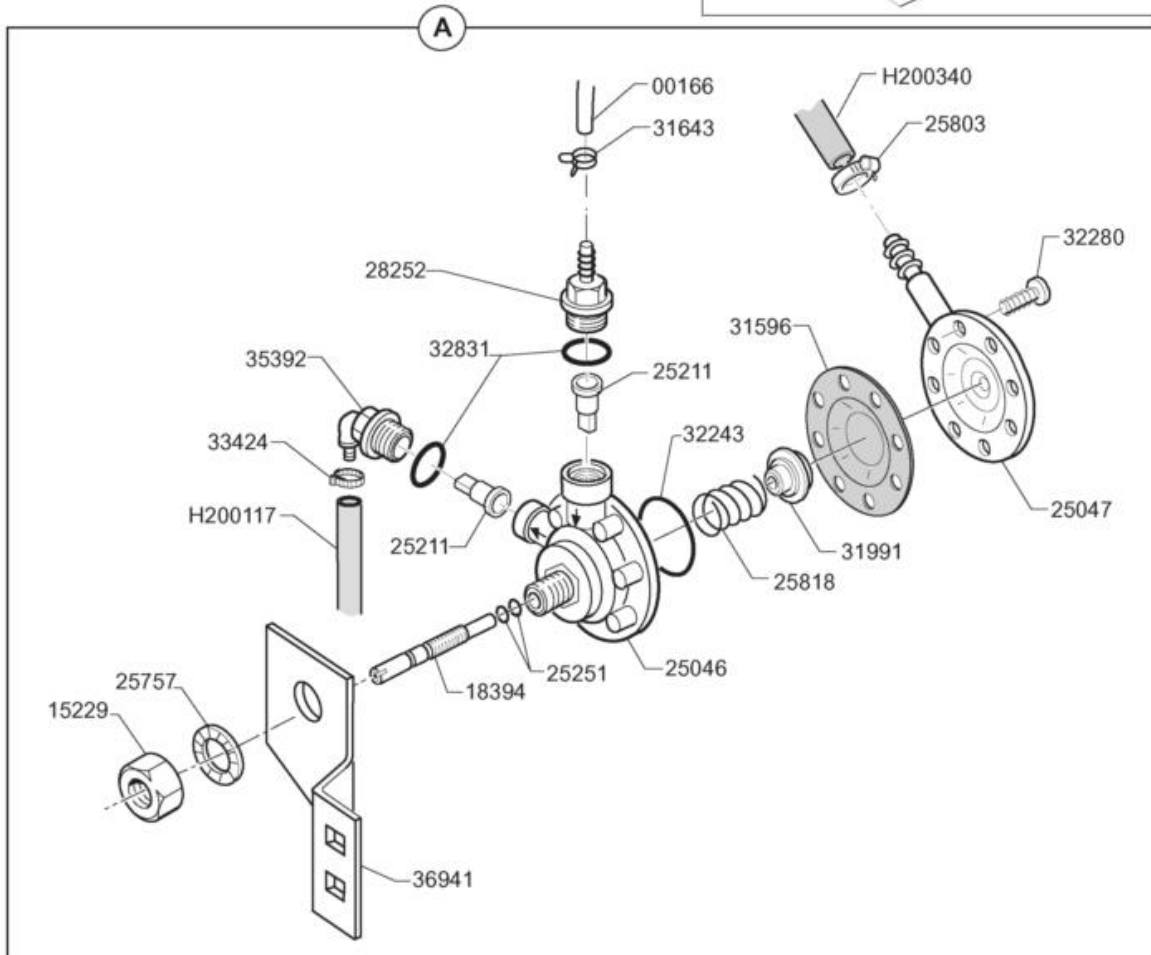

Wash/Rinse Arm ST43/48E+DE-DP35/40E+DE

Ed.	11/2010
Rev.	
Data	

Wash/Rinse Arm ST43/48E+DE-DP35/40E+DE

Code	Description
190663	BUSSOLA MUL.RIS.APS HFM-121407
34264	RINSE JET WITH SPRING
34293	JET LOCK SPRING
34360	GASKET OR 7 X 1 NBR 70
34997	PIN, RINSE REVOLV.ARM,RIGHT
34998	SPAC.NUT, REVOLV RINSE ARM, DX
35081	RINSE REV.ARM, 43 ROT.CLOCKWISE
35082	RINSE REV.ARM, 48 ROT.CLOCKWISE
35107	DOWEL FOR FLT.GSKT 4X4, DIN 913
35140	WASHARM 43, CLOCKWISE ROT.
35141	WASHARM 48 CLOCKWISE ROT.
35233	BUSH SPRING, WASH ARM STS 2?SER.
35234	NUT WASH ARM STS 2?SERIES

Rinse Aid Injector ST43/48E+DE-DP35/40E+DE

Ed.	06/2008
Rev.	
Data	

Rinse Aid Injector ST43/48E+DE-DP35/40E+DE

Code	Description
00166	ROLL TUBE TRANSP. 4X7
15229	LOCK NUT AID DISPENSER
18394	SCREW CONTROL DISPENSER
200117	TUBO GOMMA 8x15 CALORFORM/10
200340	MANIC. B25-7-12-CON.SAL. +BRILL
25046	UPPER DISPENSER ASSEMBLY
25047	LOWER DISPENSER ASSEMBLY
25211	NON RETURN VALVE RINSE AID DISP.
25251	GASKET OR 2012
25757	TOOTHED SPACER DIAM. 12 D.E.D787
25803	HOSE CLIP 13-20 ABA
25818	CYLINDER SPRING (WIRE)
28252	FITTING SUCTION DISPENSER
31596	DIAPHRAGM, DISPENSER
31643	HOSE CLIP 7,3-7,8
31991	SPRING GUIDE FOR DISPENSER
32243	GASKET OR 3156
32280	OVAL HD. CROSS-SL. SCREW 4 X 13
32831	GASKET OR 2062
33424	FE-ZN CLAMP 11-17 H=9
35388	RINSE AID DISP."YELLOW" C/STS
35392	90° VALVE FITTING, RINSE AID H/C
36941	FIX.SQUARE FOR RINSE AID DISPEN. C4