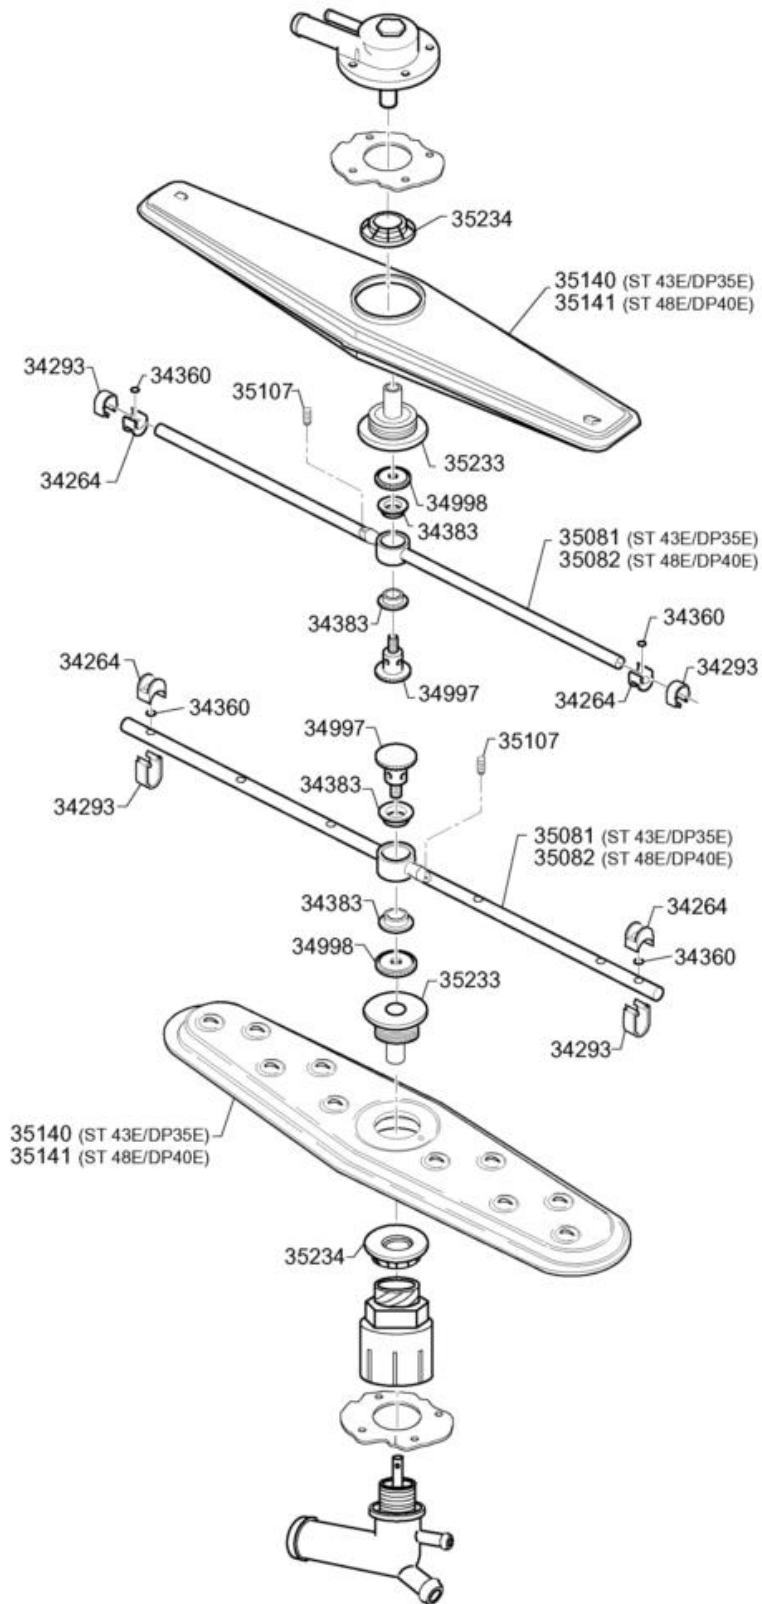

Wash/Rinse Arm ST43/48E+DE-DP35/40E+DE

Ed.	06/2008
Rev.	
Data