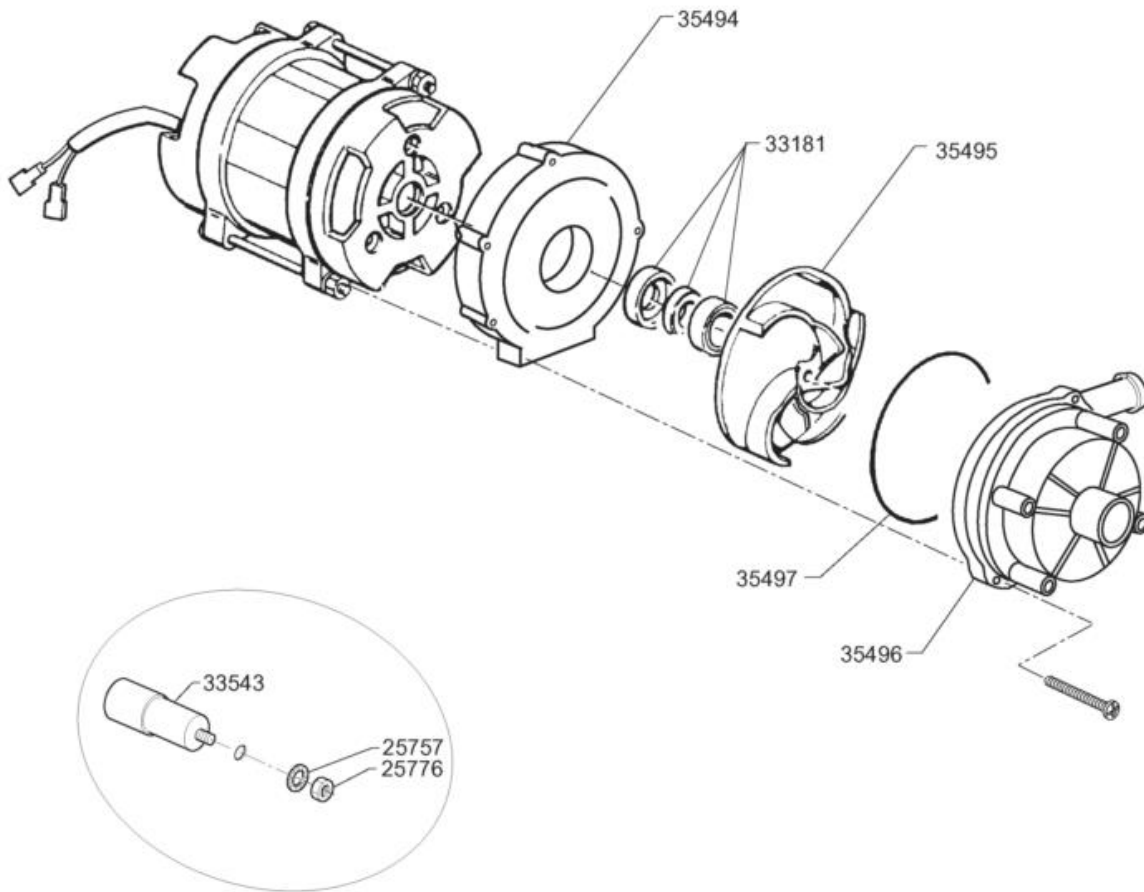

Ed.	06/2008
Rev.	
Data