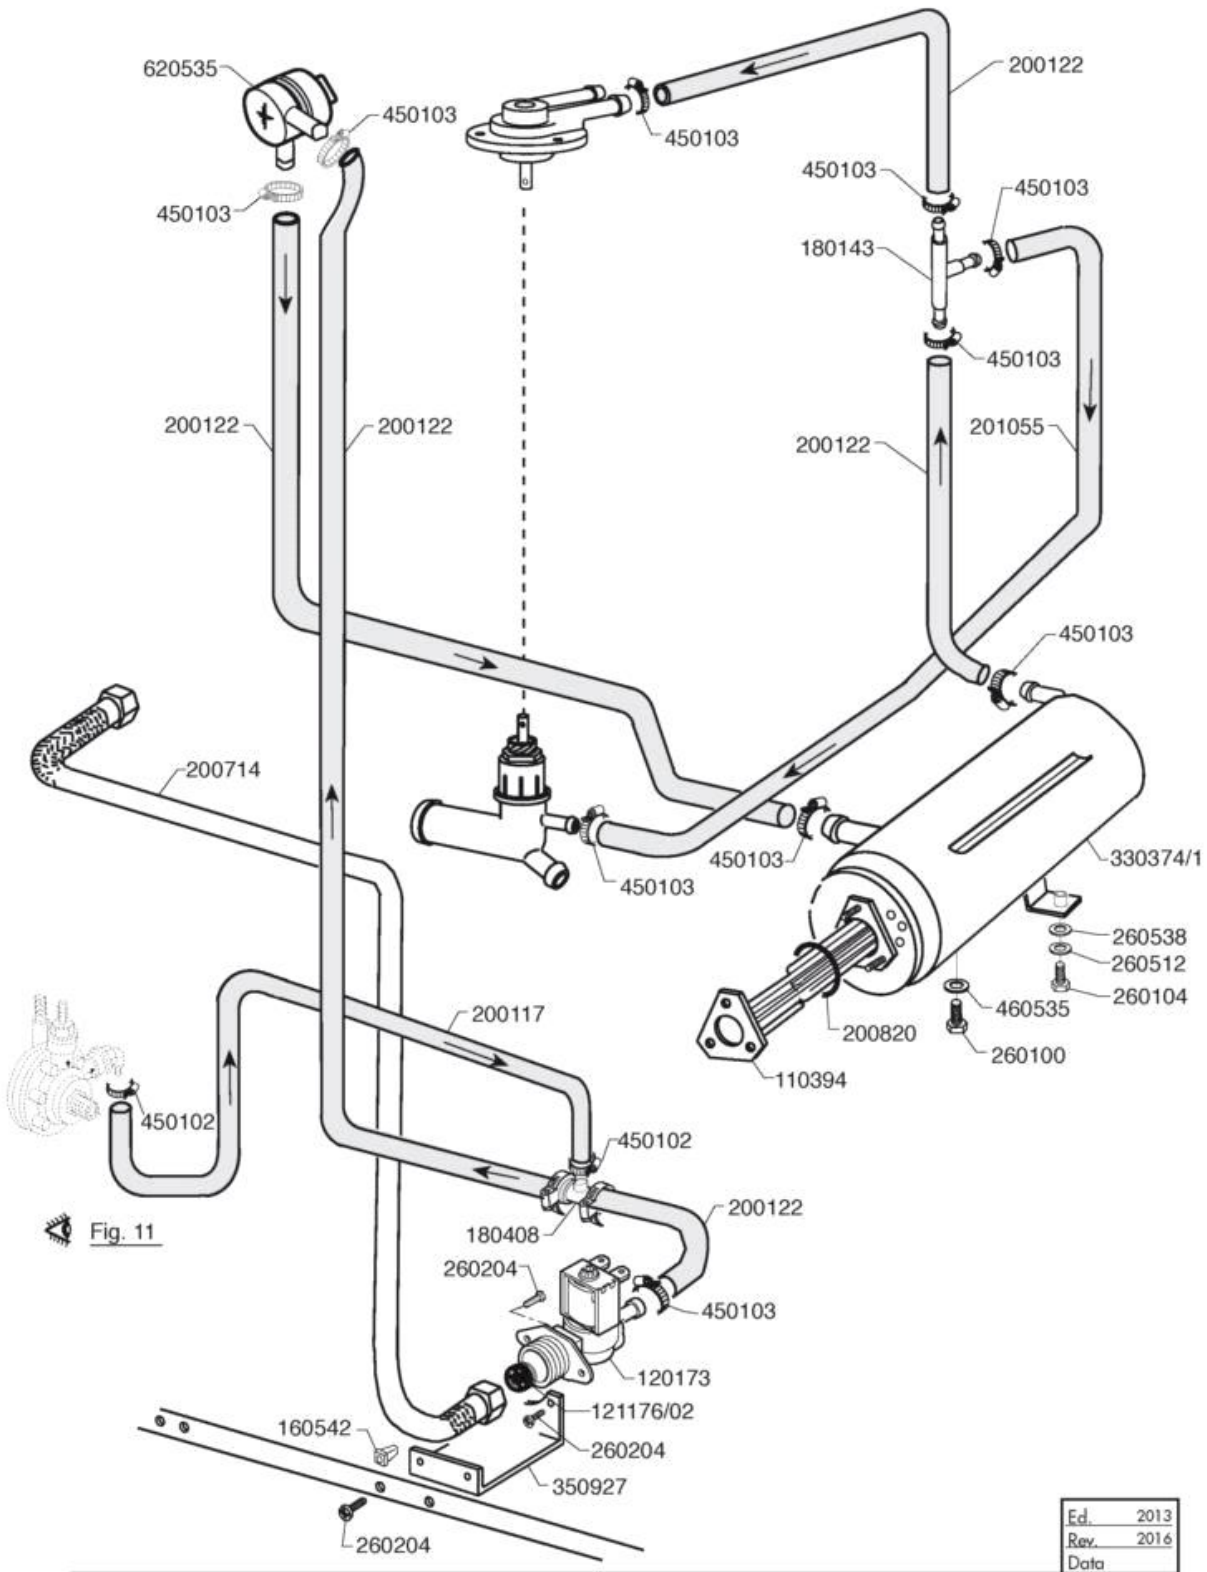

Code	Description
38810	PIASTRINA RPI 0130 C M4
390307	FUNE D'ACCIAIO D.1,5 X 275
440517	RULLO X SCORRIMENTO FUNE LFD
450250	MOLLA LEVERAGGIO PORTA ST/BC
450290	MOLLA BIL.PORTA+PIAS.LFD/BC/ST
450821	PIASTRINA FASTNER 5 MA
450831	FASTENERS x AUTOF.3,9mm

Rinse Assembly/Dv ST43/48E-DP35/40E

Code	Description
00182	HOSE 11X19 CASER/15"BLUE"
200117	TUBO GOMMA 8x15 CALORFORM/10
200820	GUARN.OR 5,33X46,99X57,6
201055	TUBO RISC.PIPA INF.
25274	FLAT GASKET 12 X 6 X 2
25700	SCREW CHEESE-H. 4 X 8 KNURLED
25715	SCREW HEX.HD M 6 X 16 SS
25746	SPACER, FLAT, DIAM.6/18
25750	SPACER, SPLITTED, DIAM. 6
25803	HOSE CLIP 13-20 ABA
26629	SOLENOID VALVE, SING.3/4" T/N
26863	HEX HD SCREW 6 X 8 STAINLESS S.
28880	NUT SCREW
33276	T-SHAPED CONNECTOR ?11,5-PART180413
33424	FE-ZN CLAMP 11-17 H=9
34132	CONTROL QTY 8 LT.
34266	BRACKET, SOLENOID VALVE, SHORT
35388	RINSE AID DISP."YELLOW" C/STS
35484	FL.RESIST.3200 MONO w/out CAPILLARY
37330	TUBO CARICO 10bar-90?-3/4"G
37383	BOILER ST 43/48E CPL
620535	VALVOLA ANTIVUOTO "B-F-C"