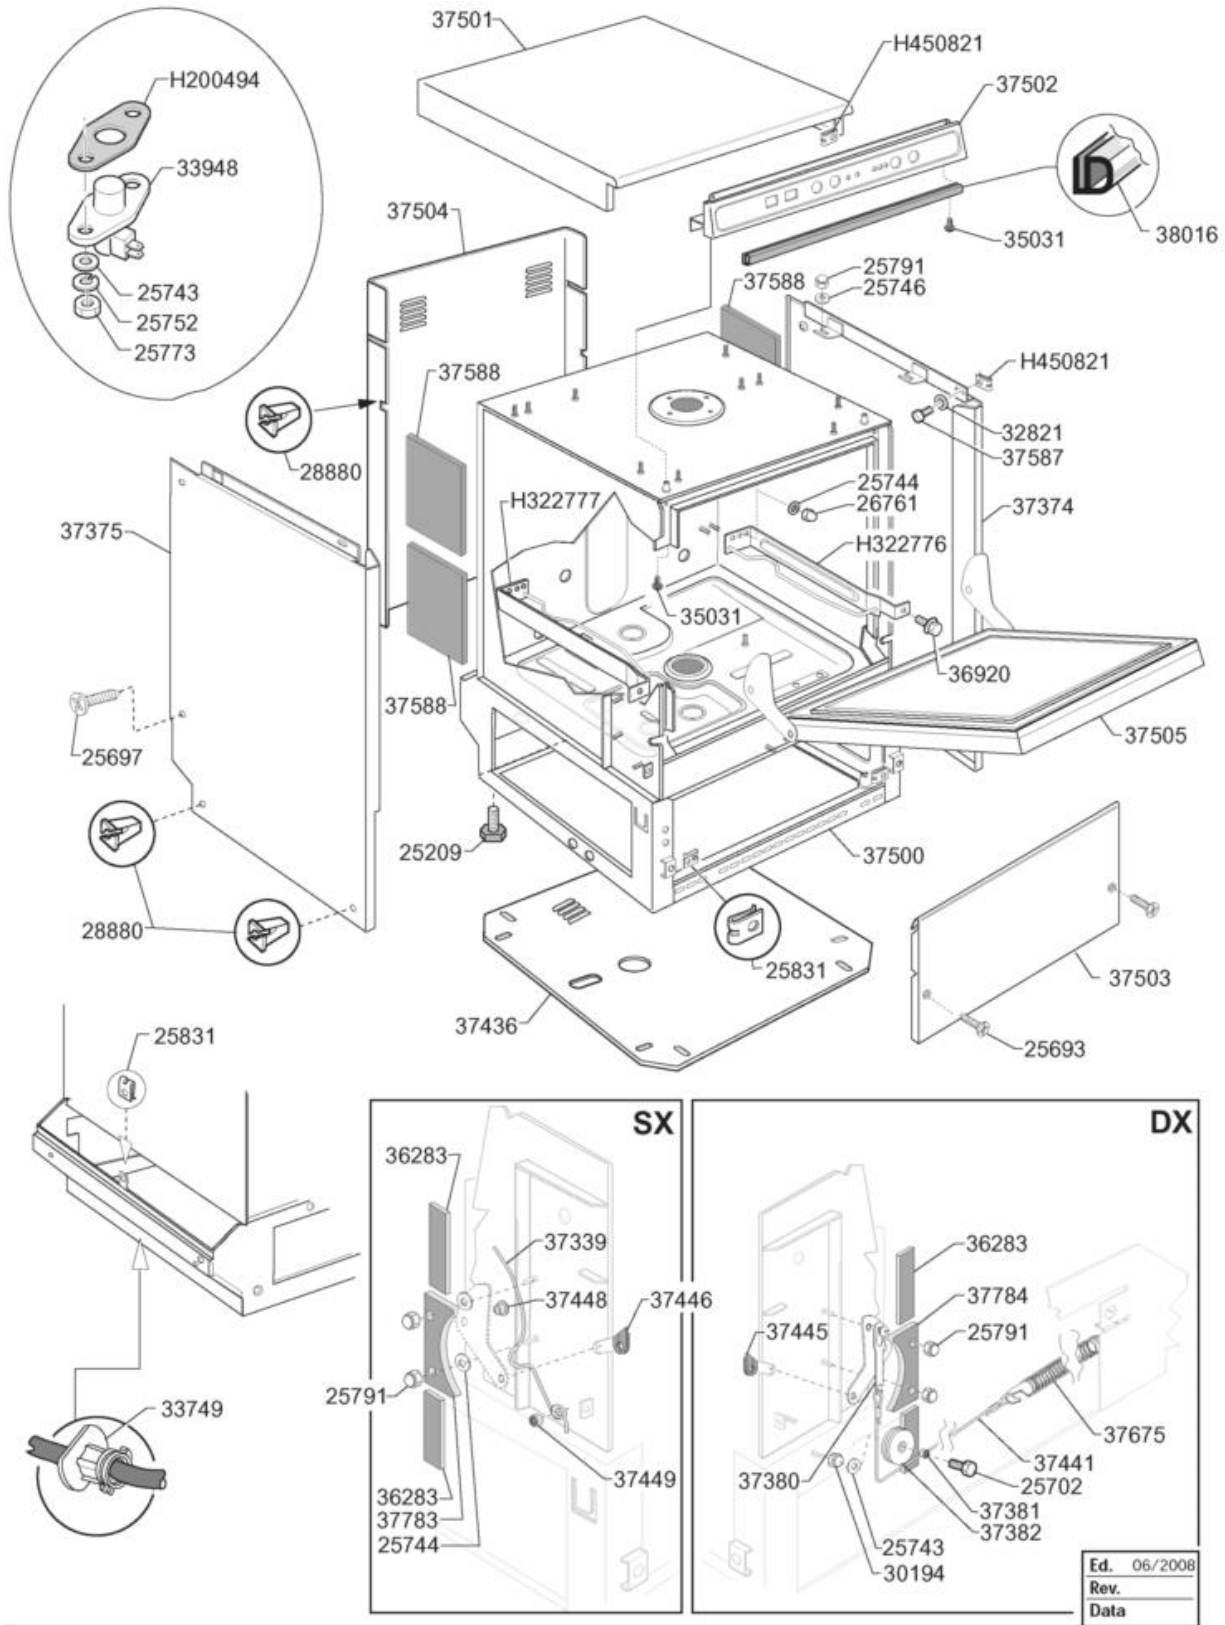

**CATALOGO RICAMBI
SPARE PARTS
PIECES DETACHEES
ERSATZTEILE
LISTA DE RECAMBIOS**

**ST 43 E - DP 35 E
ST 48 E - DP 40 E
ST 43 DE - DP 35 DE
ST 48 DE - DP 40 DE**

Ed. 06/2008

-
- 1 Hood ST43E+DE-DP35E+DE
 - 2 Hood ST43E+DE-DP35E+DE '09
 - 3 Hood ST43E+DE-DP35E+DE '09
 - 4 Control Box ST43/48E+DE-DP35/40E+DE
 - 5 Control Box
 - 6 Rinse Assembly/Dv ST43/48E-DP35/40E
 - 7 Rinse Assembly/Dv ST43/48E-DP35/40E 07/2010->>
 - 8 Tank ST43/48E+DE-DP35/40E+DE
 - 9 Tank ST43/48E+DE-DP35/40E+DE
 - 10 Wash Pump ST43/48E+DE-DP35/40E+DE
 - 11 Wash/Rinse Arm ST43/48E+DE-DP35/40E+DE
 - 12 Wash/Rinse Arm ST43/48E+DE-DP35/40E+DE
 - 13 Rinse Aid Injector ST43/48E+DE-DP35/40E+DE
 - 14 Drain Pump ST43/48E+DE-DP35/40E+DE
 - 15 Drain Pump ST43/48E+DE-DP35/40E+DE
 - 16 Detergent Pump ST43/48E+DE-DP35/40E+DE
 - 17 Detergent Pump ST43/48E (SEKO) >> 04/10
 - 18 Detergent Pump (SEKO) ->> 06/10