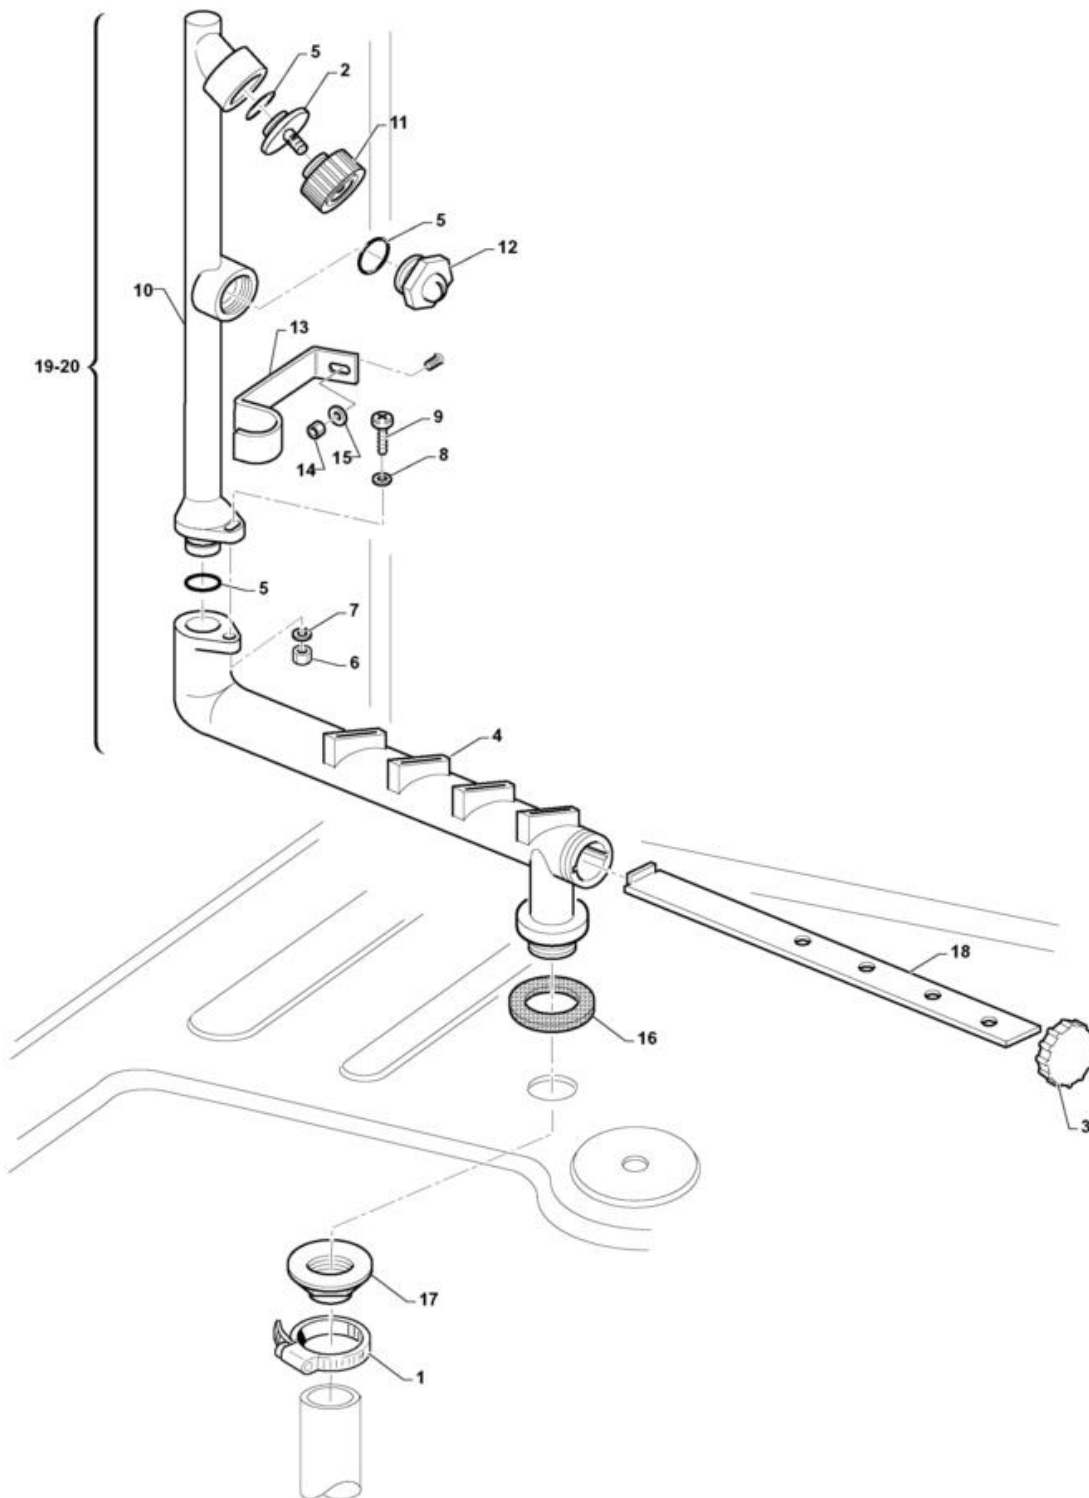

Codice	Descrizione
30541	FILTRO CANNA DI CARICO 3/4"
25235	TUBO DI CARICO 3/4"
25269	GUARNIZIONE PIATTA
26981	FILTRO X ELETTROVALV. T/N
17901	SQUADRETTA ELETTROVALVOLA
25700	VITE TC 4 X 8 CON ZIGRINATURA
26629	ELETTROVALVOLA SING. 3/4" T/N
25803	FASCETTA STRINGITUBO 13-20 ABA
00182	TUBO GOMMA 11X19 CASER/15"BLU"
28880	MADREVITE
33276	PORTAGOMMA A T-D11,5-COM180413
18683	BOLLITORE C 35-C/CR/STS 43-48
29938	GUARNIZIONE OR 6150
25356	RESISTENZA BOLLIT. 3000 W 230V
30008	RESIS. BOL. 2800W SOST. DAL
25750	RONDELLA SPACCATA DIAM. 6
25775	DADO M6
25575	CAVALLOTTO L=100 MMQ 2,5 BLEU
25576	FILO R.mmq2.5 L=240 FASTON F/F
25274	GUARN.P. 12 X 6 X 2 REINZAFM39
26863	VITE TE 6 X 8 INOX
30443	RESISTENZA VASCA 2000 W-230 V
25757	RONDELLA DENTEL. DIAM. 12 D.E.
34132	REGOLATORE QTA' 8 LT.
33789	BRACCIO RISC. SUPERIORE
33792	GUARNIZIONE OR 2,62X9,13X14,37
33793	TAPPO RISC. MULINELLO
33790	GUARNIZIONE OR 2X9,5X13,5 F.S.
33791	UGELLO RISC. MULINELLO
33784	GUARNIZIONE RISC. INF/SUP CR
33794	BRACCIO RISC. INFERIORE
25705	VITE TE M 5 X 16 INOX 18/8
25744	RONDELLA PIANA DIAM.5
25791	DADO AUTOBLOCCANTE 5 MA BASSO
33817	CONNETTORE A T X DOSAT. HOONV.