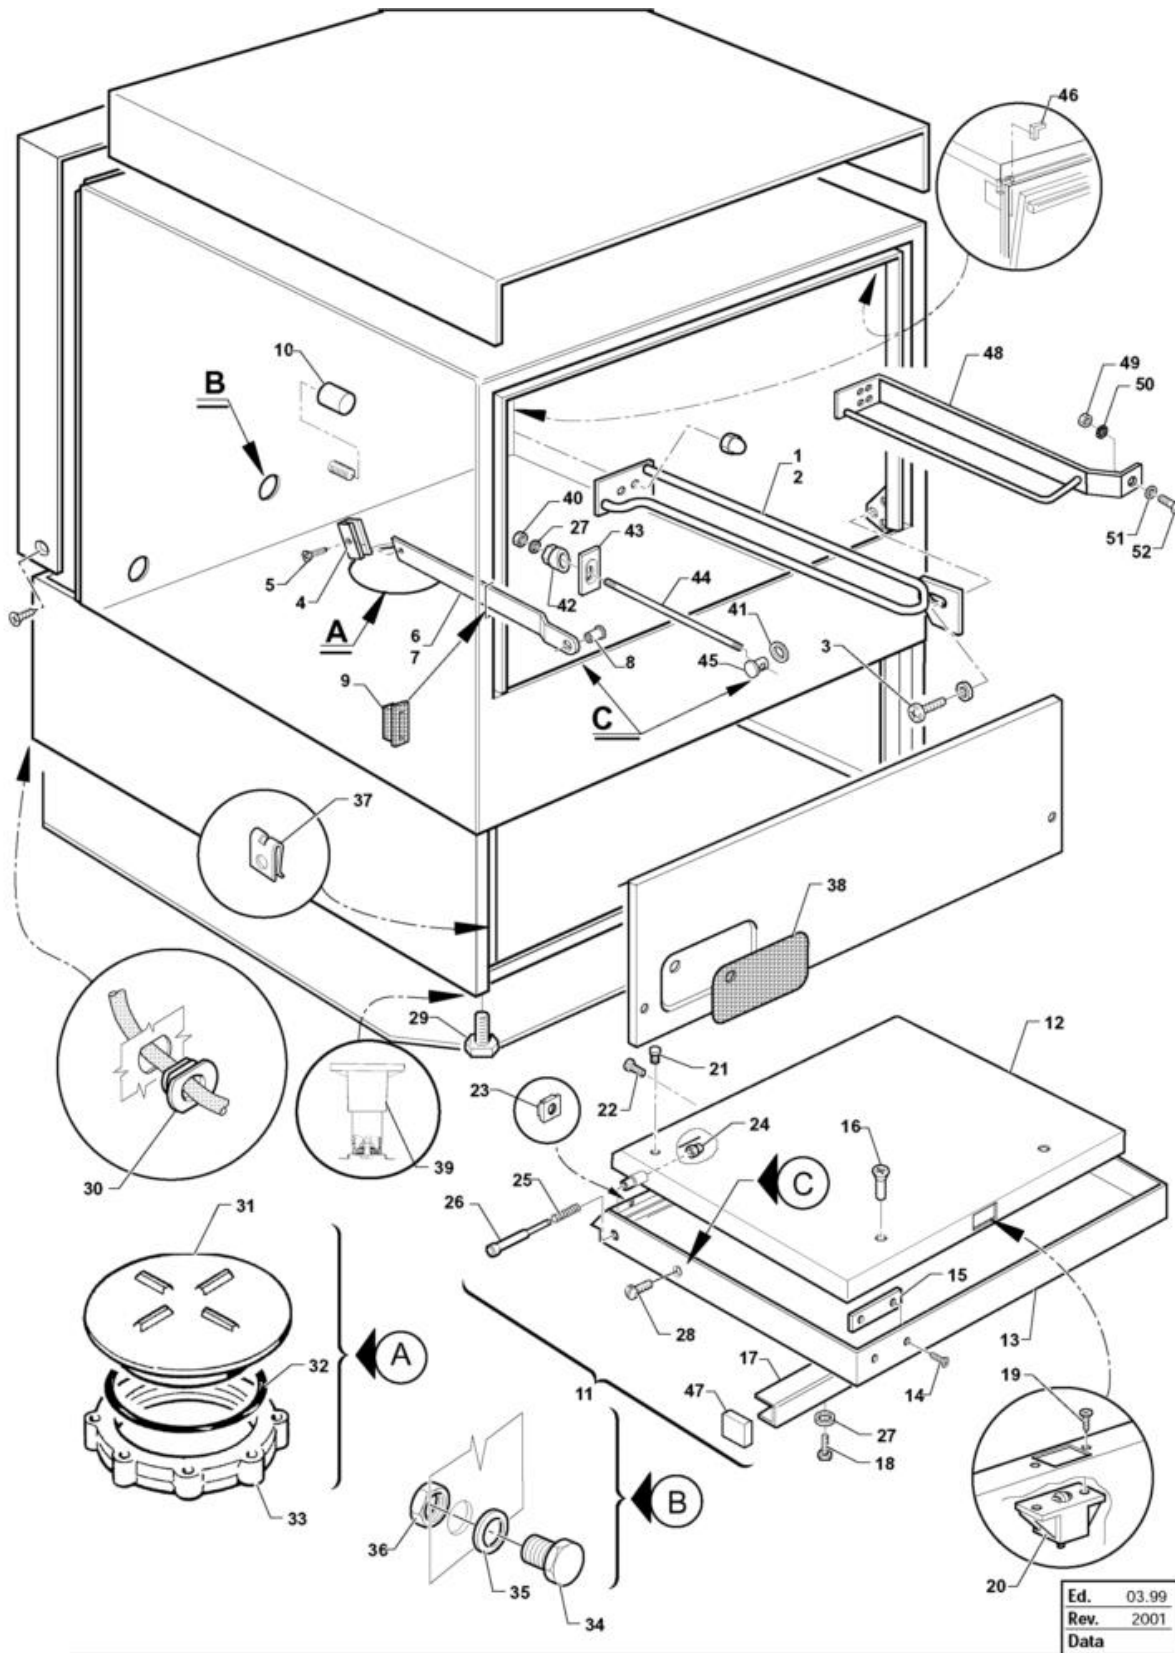

**CATALOGO RICAMBI  
SPARE PARTS  
PIECES DETACHEES  
ERSATZTEILE  
LISTA DE RECAMBIOS**

**Lavastoviglie  
Lavevaisselle  
Geschirrspüler  
Dishwashers  
Lavavajillas**

**C/SP-CR/SPR**

**C D/SP D**

**CR D/SPR D**

**Ed. 03.99  
Rev. 2001**

- 1 Componenti Portello
- 2 Componenti Elettrici
- 3 Risciacquo/Boiler
- 4 Tubo di Lavaggio
- 5 Girello
- 6 Filtro / Scarico / Pompa Lavaggio
- 7 Dosatore Brillantante/termostati

Codice	Descrizione
33179	DADO IN GABBIETTA 4MA
29594	DADO CIECO 4 MA
30438	MOLLA X PERNO E PORTA
15568	PERNO MOBILE X PORTELLO
25744	RONDELLA PIANA DIAM.5
25990	VITE TC 5X9 SPEC.X SNODO BR.P.
25209	PIEDINO BASE ESAGONALE H=30
33749	FISSACAVO PA 277
25032	TAPPO DI CHIUSURA
25245	GUARNIZIONE OR 3281
25008	GHIERA CHIUSURA TAPPO VASCA
26966	TAPPO CHIUSURA FORO 10 DET.
25266	GUARNIZIONE PIATTA 18 X 10 X 2
27155	DADO IN PLASTICA 10 M
25831	PIASTRINA X VITI AUTOF.LATI 7P
33705	TARGHETTA FRONTALINO C 43
331211	PIEDINO REGOLABILE PER NAVE
25791	DADO AUTOBLOCCANTE 5 MA BASSO
160838	ANELLO PER PERNO PORTA
190619	FERMO TIRANTE PORTA B-F-R
331461	PIASTRINA PER TIRANTE X 34142
34142	TIRANTE PER PORTELLO 43-53
34144	TIRANTE PER PORTELLO 60-80
34143	PERNO PER TIRANTE PORTELLO
34470	ANGOLARE GOMMA LABIRINTO VASCA
34015	TAPPO ESTREMITA'MANIGLIA SX
34016	TAPPO ESTREMITA'MANIGLIA DX
35226	GUIDA CESTELLO C/STS 43 - 2?S
25775	DADO M6
35304	RONDELLA DENTELLATA DIAM.6
25745	RONDELLA PIANA DIAM.6
25715	VITE TE M 6 X 16 INOX