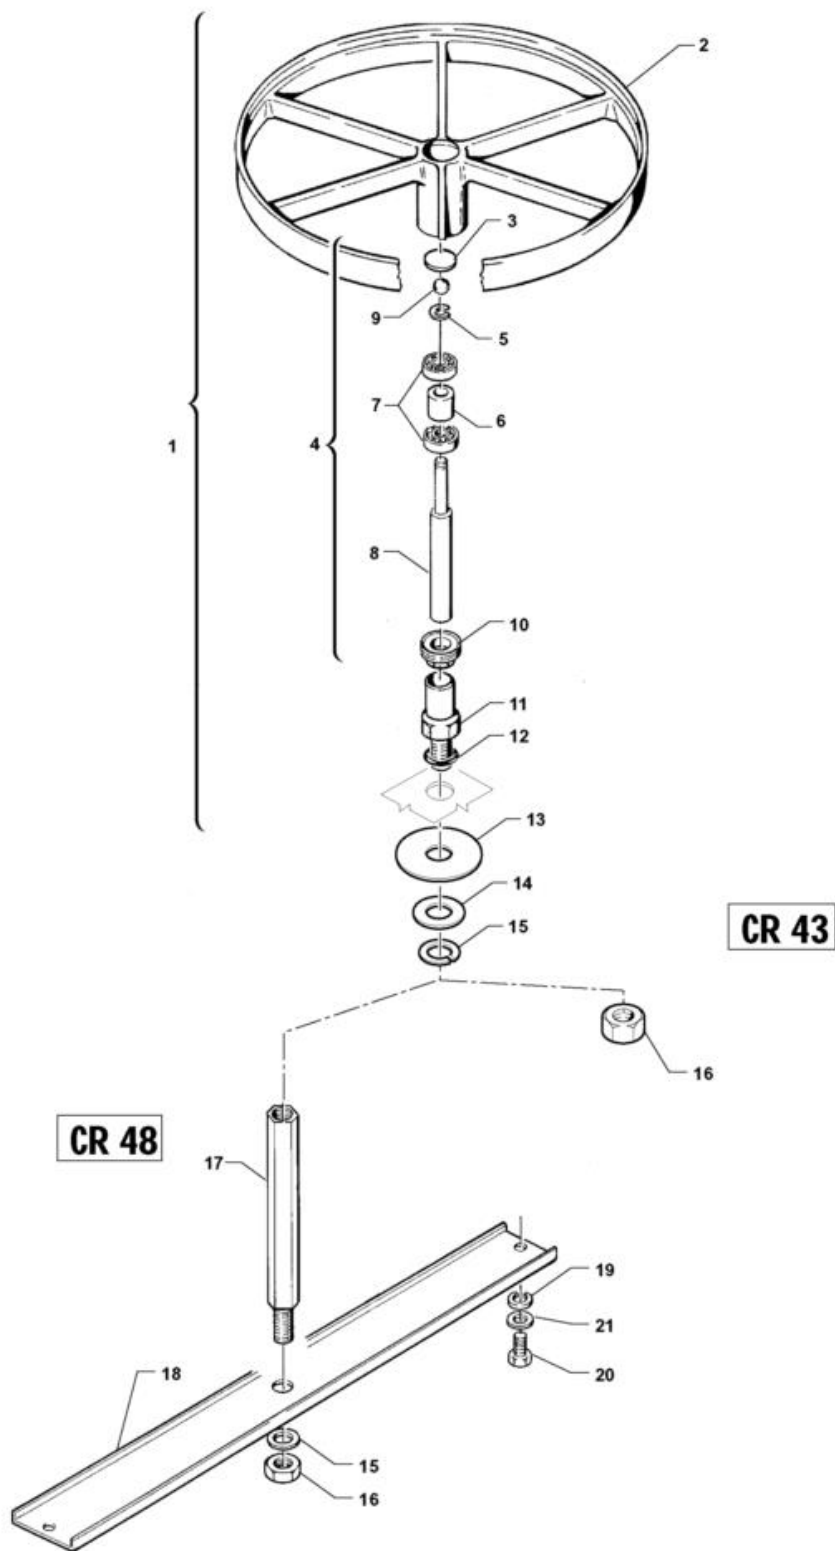

Ed.	03.99
Rev.	2001
Data