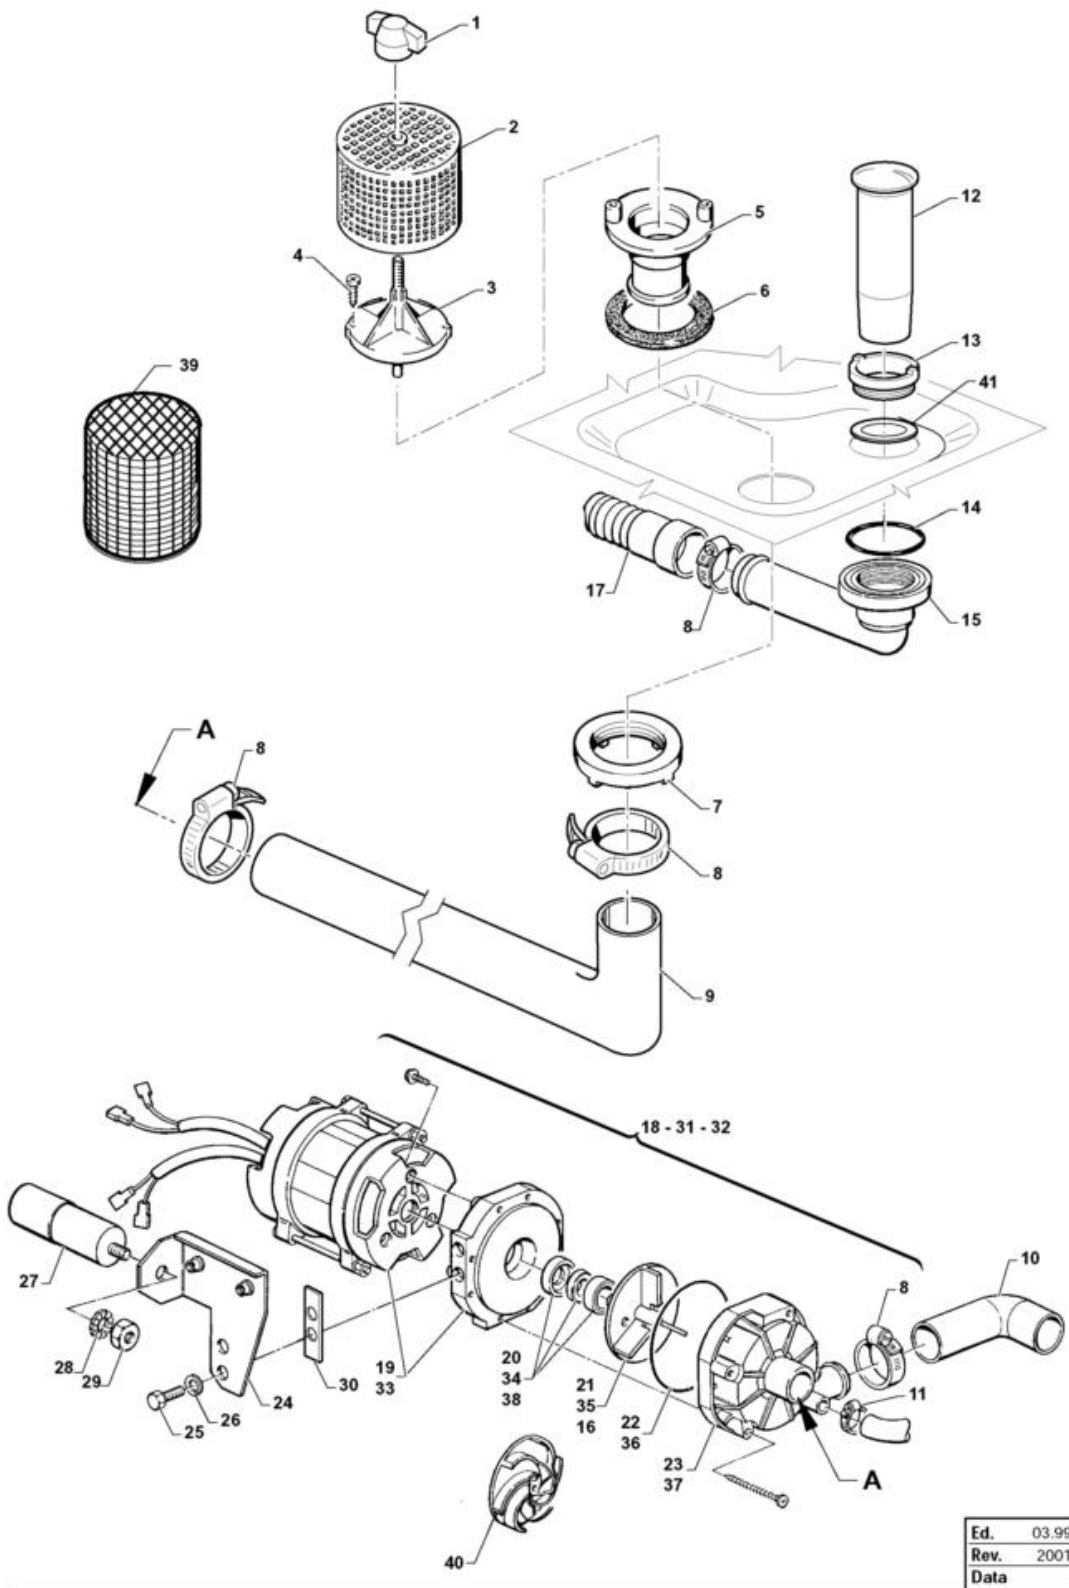

Ed.	03.99
Rev.	2001
Data