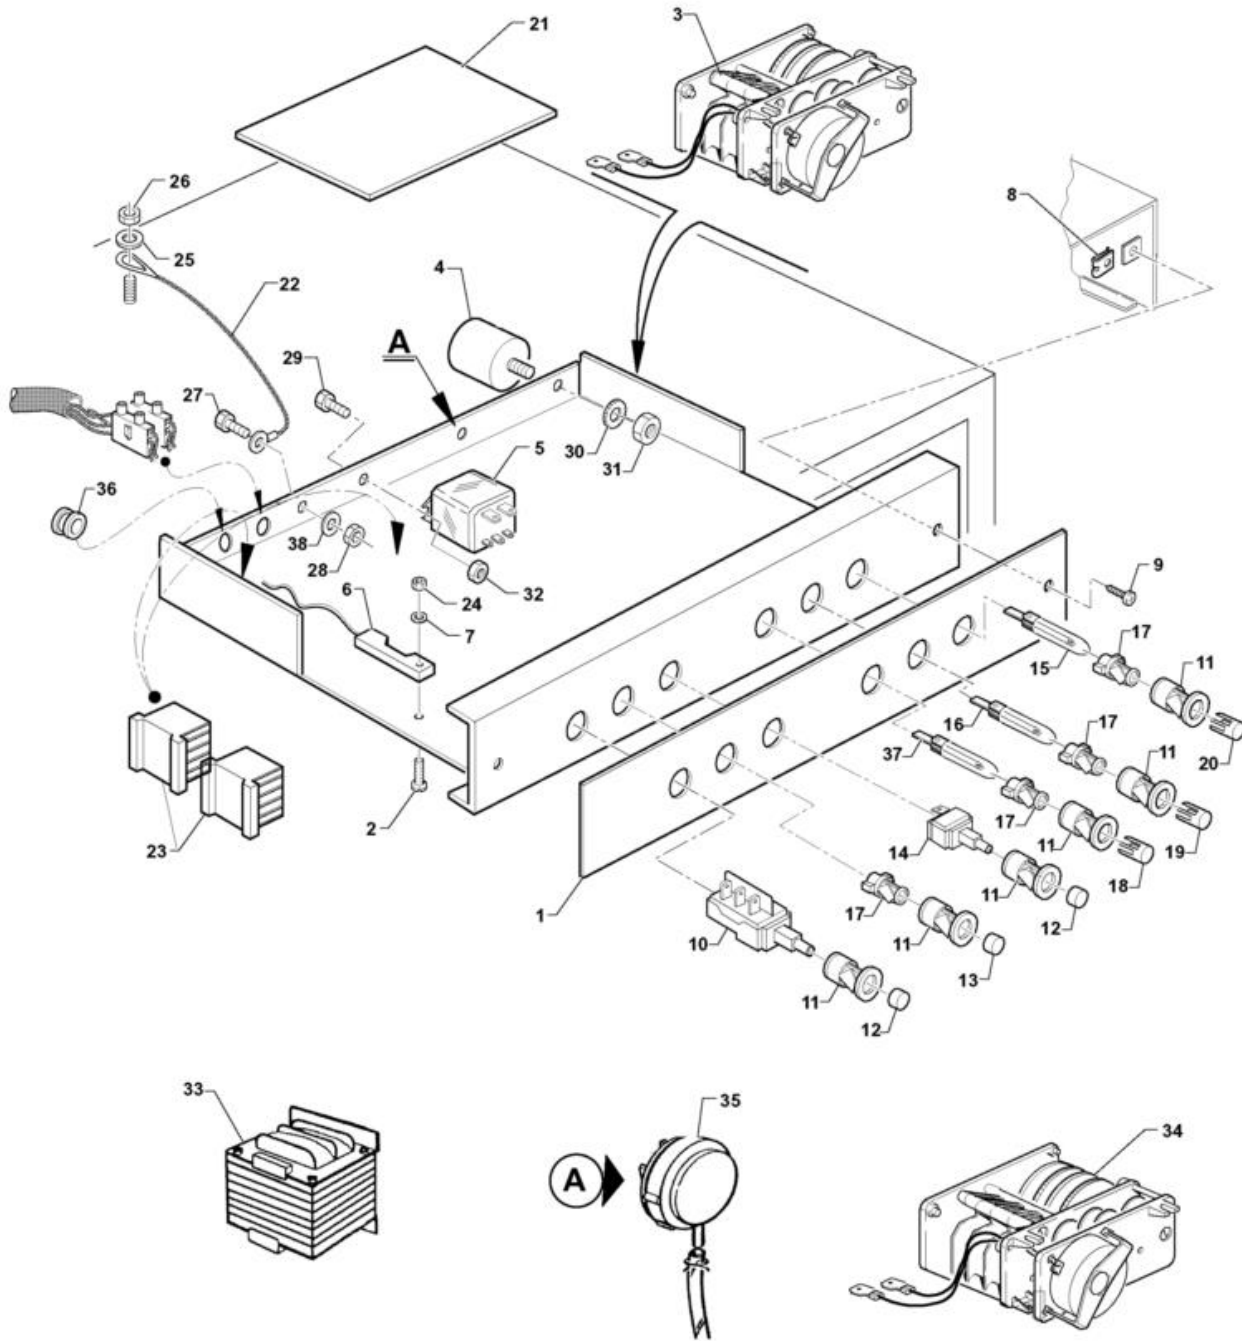

**Ed. 03.99  
Rev. 2001**

- 1 Componenti Portello
- 2 Componenti Elettrici
- 3 Risciacquo/Boiler
- 4 Tubo di Lavaggio
- 5 Girello
- 6 Filtro / Scarico / Pompa Lavaggio
- 7 Dosatore Brillantante/termostati

Codice	Descrizione
33179	DADO IN GABBIETTA 4MA
29594	DADO CIECO 4 MA
30438	MOLLA X PERNO E PORTA
15568	PERNO MOBILE X PORTELLO
25744	RONDELLA PIANA DIAM.5
25990	VITE TC 5X9 SPEC.X SNODO BR.P.
25209	PIEDINO BASE ESAGONALE H=30
33749	FISSACAVO PA 277
25032	TAPPO DI CHIUSURA
25245	GUARNIZIONE OR 3281
25008	GHIERA CHIUSURA TAPPO VASCA
26966	TAPPO CHIUSURA FORO 10 DET.
25266	GUARNIZIONE PIATTA 18 X 10 X 2
27155	DADO IN PLASTICA 10 M
25831	PIASTRINA X VITI AUTOF.LATI 7P
33705	TARGHETTA FRONTALINO C 43
331211	PIEDINO REGOLABILE PER NAVE
25791	DADO AUTOBLOCCANTE 5 MA BASSO
160838	ANELLO PER PERNO PORTA
190619	FERMO TIRANTE PORTA B-F-R
331461	PIASTRINA PER TIRANTE X 34142
34142	TIRANTE PER PORTELLO 43-53
34144	TIRANTE PER PORTELLO 60-80
34143	PERNO PER TIRANTE PORTELLO
34470	ANGOLARE GOMMA LABIRINTO VASCA
34015	TAPPO ESTREMITA'MANIGLIA SX
34016	TAPPO ESTREMITA'MANIGLIA DX
35226	GUIDA CESTELLO C/STS 43 - 2?S
25775	DADO M6
35304	RONDELLA DENTELLATA DIAM.6
25745	RONDELLA PIANA DIAM.6
25715	VITE TE M 6 X 16 INOX