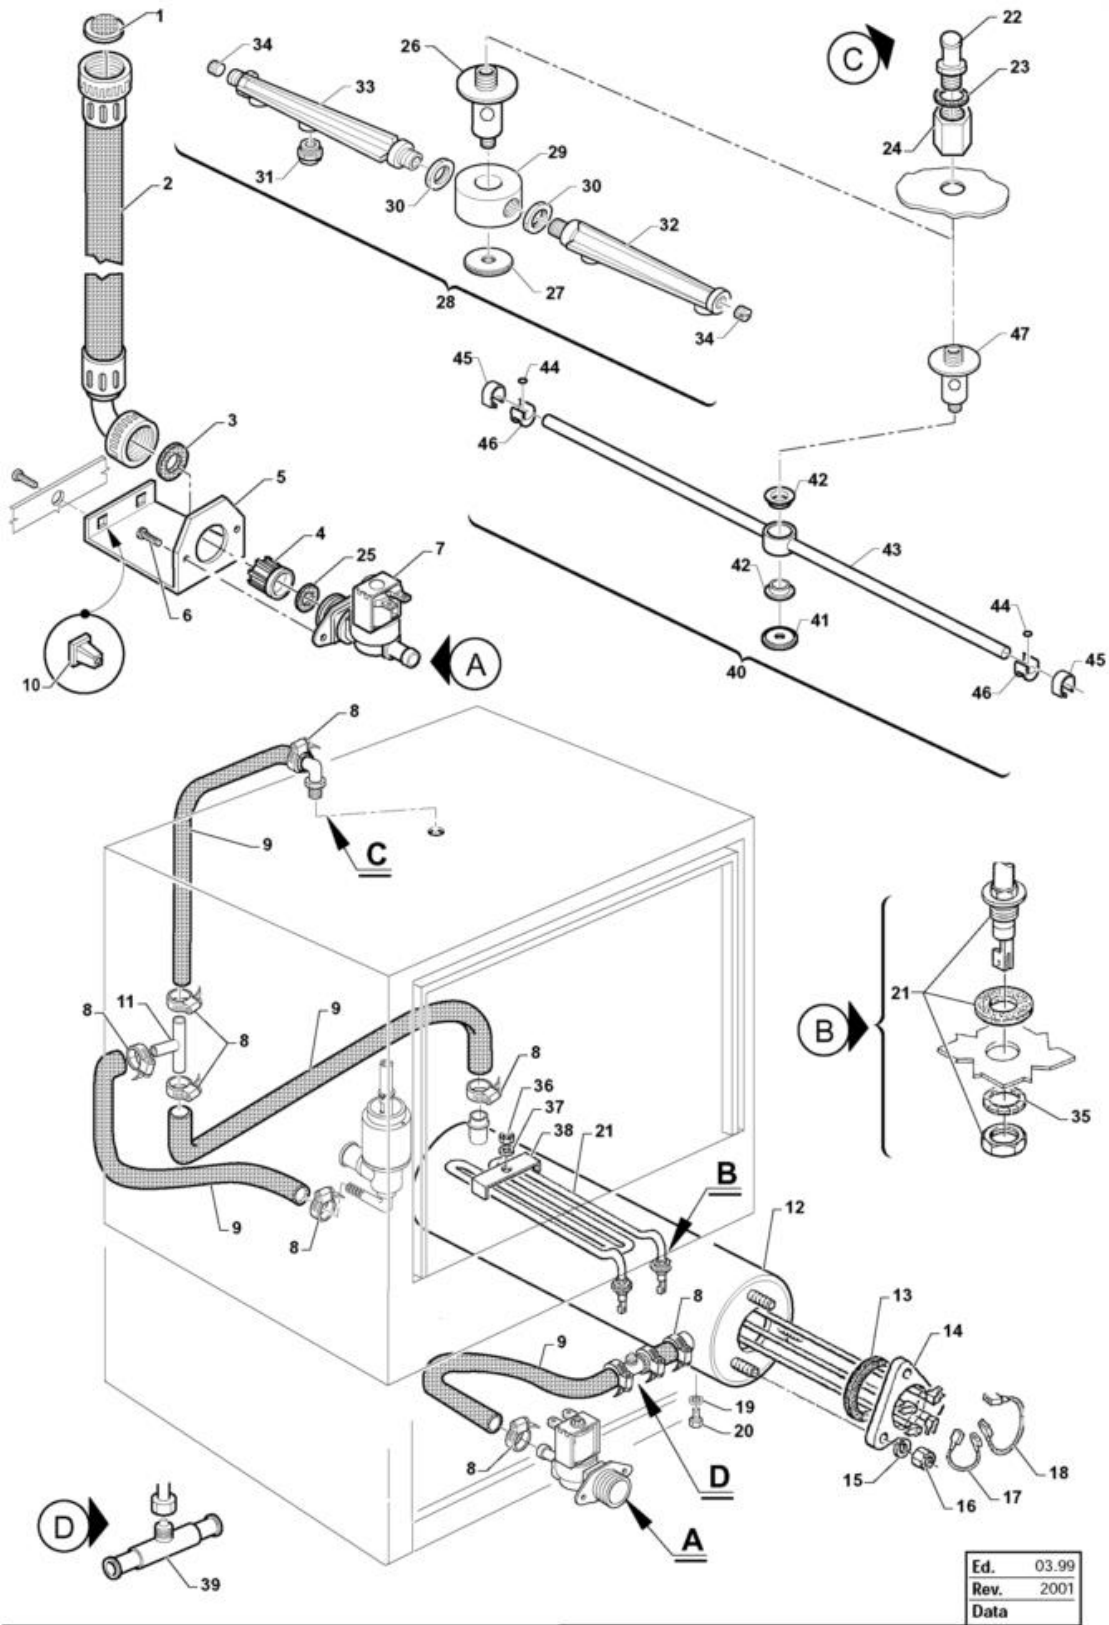

Ed.	03.99
Rev.	2001
Data