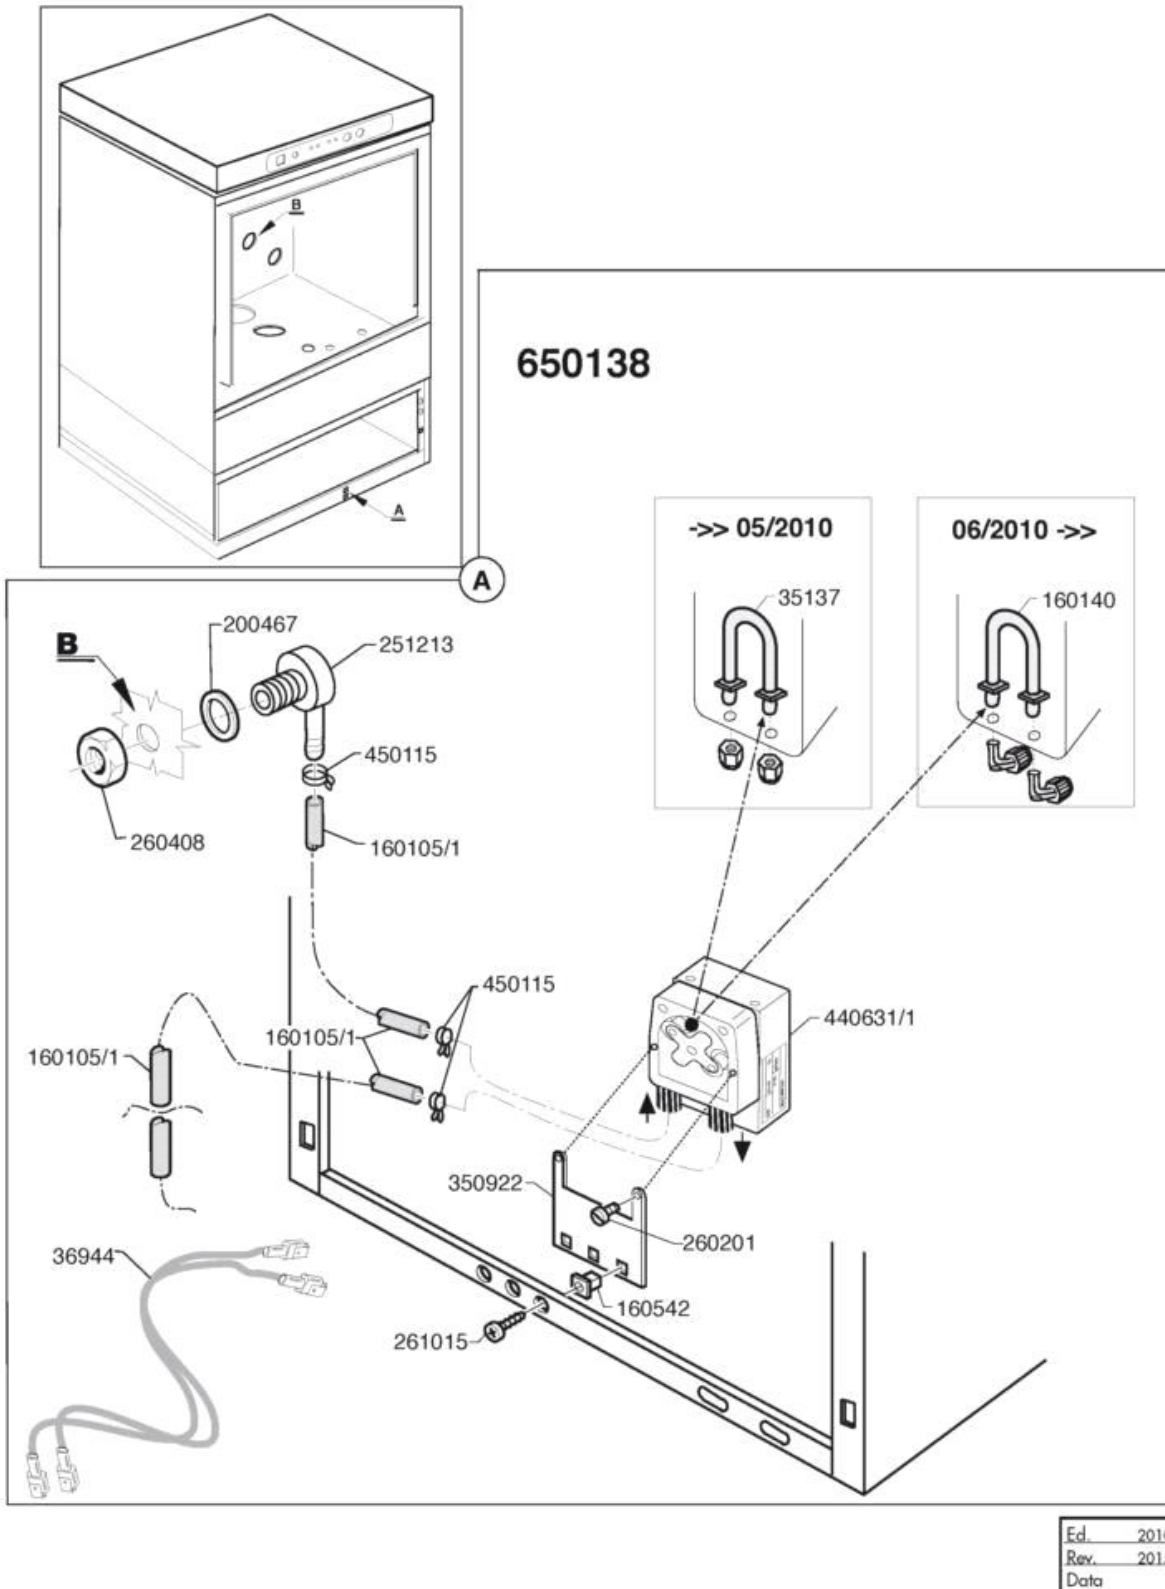

Ed.	01/2005
Rev.	
Data	

Rinse Aid Injector

Code	Description
00166	ROLL TUBE TRANSP. 4X7
00182	HOSE 11X19 CASER/15"BLUE"
15229	LOCK NUT AID DISPENSER
18394	SCREW CONTROL DISPENSER
200117	TUBO GOMMA 8x15 CALORFORM/10
25046	UPPER DISPENSER ASSEMBLY
25047	LOWER DISPENSER ASSEMBLY
25211	NON RETURN VALVE RINSE AID DISP.
25251	GASKET OR 2012
25757	TOOTHED SPACER DIAM. 12 D.E.D787
25803	HOSE CLIP 13-20 ABA
25818	CYLINDER SPRING (WIRE)
28252	FITTING SUCTION DISPENSER
31596	DIAPHRAGM, DISPENSER
31643	HOSE CLIP 7,3-7,8
31991	SPRING GUIDE FOR DISPENSER
32243	GASKET OR 3156
32280	OVAL HD. CROSS-SL. SCREW 4 X 13
32831	GASKET OR 2062
33424	FE-ZN CLAMP 11-17 H=9
35392	90° VALVE FITTING, RINSE AID H/C
35991	RINSE AID DISP. YELLOW, STS48 BT
36941	FIX.SQUARE FOR RINSE AID DISPEN. C4

Ed.	2007
Rev.	2011
Data	

Code	Description
00540	RED TUBE 8X4 ROLL
200608	TUBETTO COMPL.DOS.GERMAC G202
200608/1	TUBETTO COMPL.DOS.GERMAC G300
251213	PORTAG.A GOMITO INOX POMPA DET
25269	FLAT GASKET
25697	SELF-TAPPING SCREW CHEESE D747H.ROS
25752	TOOTHED SPACER DIAM.4 D.E.
25773	NUTS 4 MA SS 18/8
25778	NUTS 12 M 18/8 ss
28880	NUT SCREW
30209	HEX.HD. SCREW 4 X 10
31643	HOSE CLIP 7,3-7,8
333013	FILTRINO DET-BRILL.PREM.H21679
36204	SINGLE COUNTERWEIGHT, DETERGENT HOS
36942	FIX.SQUARE for DETER DISPEN. x H440
36943	KIT: DETERG.PUMP, C E
36944	CONN. WIRES, DETERGENT PUMP C E
440632	DOSATORE DETER.ELETT.G300-230V

Ed.	04/2010
Rev.	
Data	

Code	Description
00541	TUBETTO ROSSO 4x6 PVC
200416	GUARNIZ.NEOP.D.3/4" - TUBO CV
251213	PORTAG.A GOMITO INOX POMPA DET
25697	SELF-TAPPING SCREW CHEESE D747H.ROS
25778	NUTS 12 M 18/8 ss
260201	VITE TCP 3X10 INOX A2 UNI 6107
28880	NUT SCREW
31643	HOSE CLIP 7,3-7,8
34358	DETERGENT PUMP PERISTALSISTIC
35137	PUMP HOSE DET.SEKO PG3
36944	CONN. WIRES, DETERGENT PUMP C E
38186	PIASTRA FISSAGG. PD SEKO 34358
650138	KIT POMPA DETERSIVO SEKO PBR3