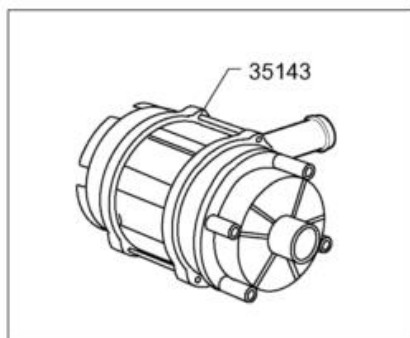

Ed.	01/2005
Rev.	
Data