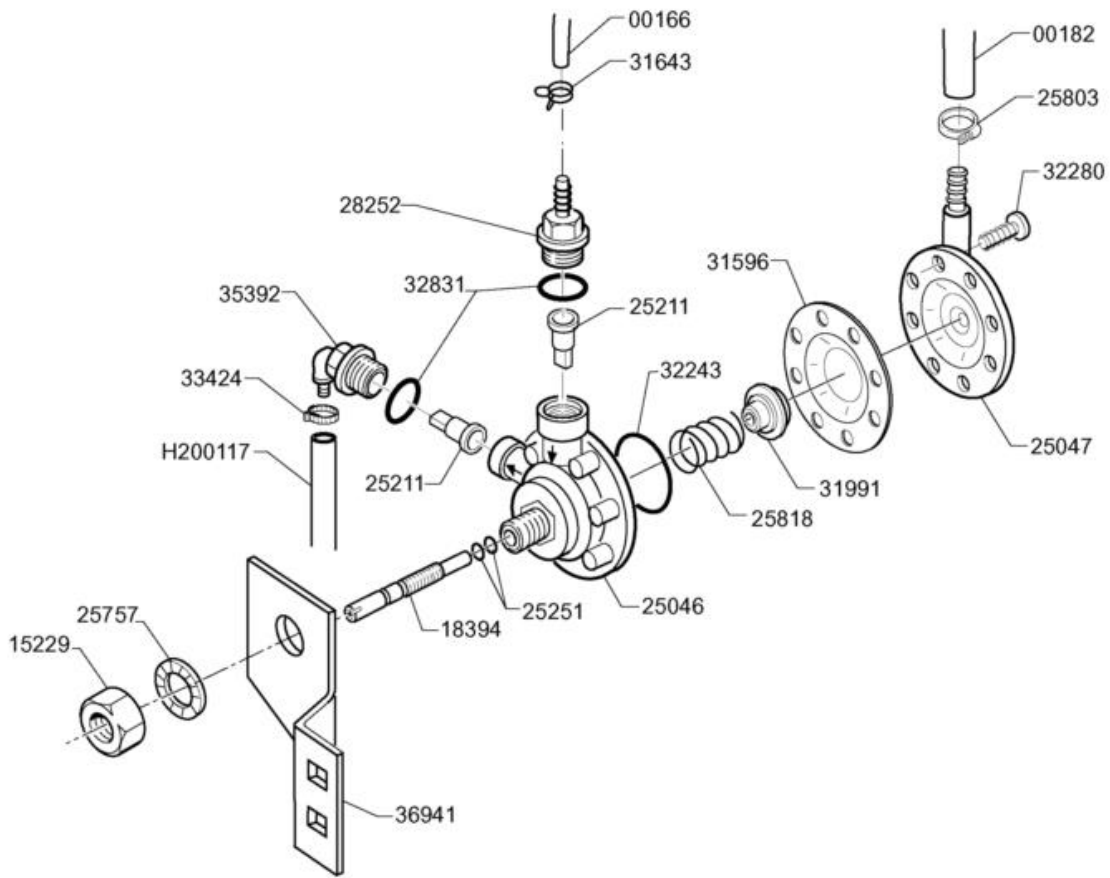

Ed.	01/2005
Rev.	
Data