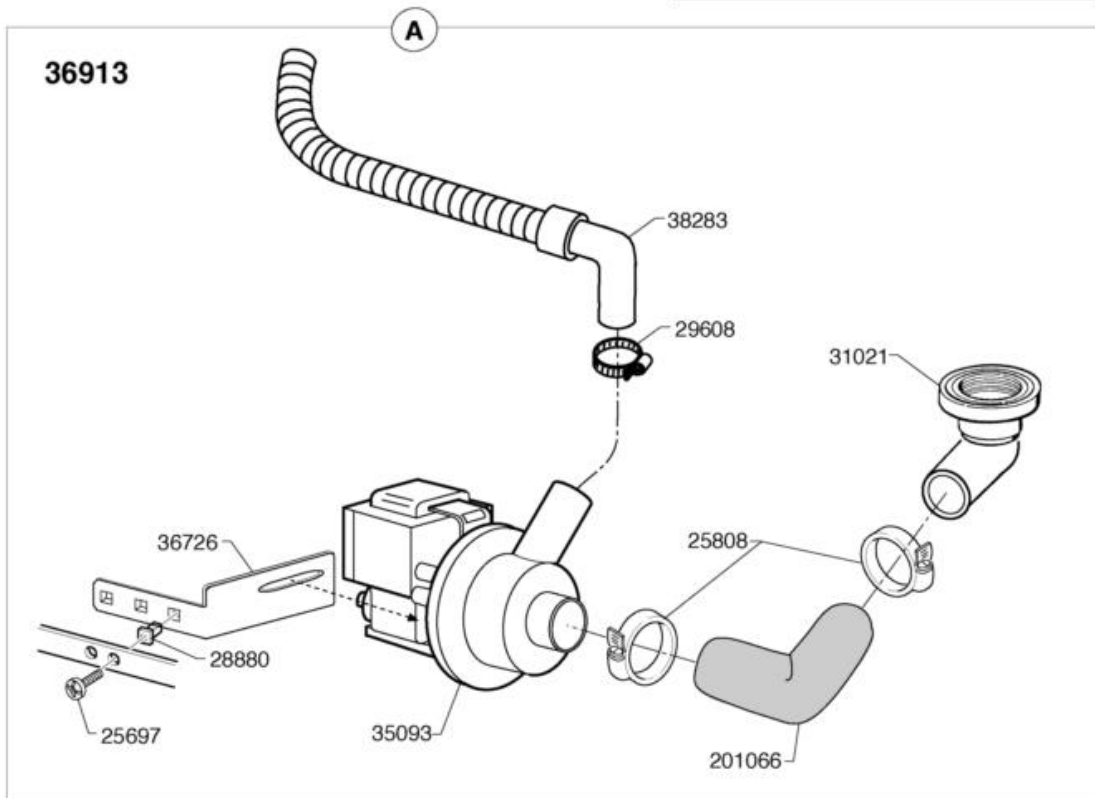

Ed.	05/2015
Rev.	
Data	

Code	Description
160734	TAPPO RISCIAQUO MULINEL.F45
160769	TAPPO 1/2" X SUPPORTO MULIN.
170946	UGELLO RISC.MUL.F45/55
170956	UGELLO LAVAGGIO TIPO-B
190209	SUPPORTO MULINELLO SUPERIORE
190212/H	ANELLO CENTRAGGIO PIPE FC06
190223	SUPPOR.MUL.INF.SEDE ANELLO CEN
190641	BUSSOLA MULIN.RISC."C" V.S.
191083	COLONNINA INFERIORE BHC
200812	GUARN.OR 1,78X17,17X20,73
200820	GUARN.OR 5,33X46,99X57,6
200821	GUARN.OR 2,62X20,63X25,87
200843	GUARN.OR 2X13X17 F.SER.
200844	GUARNIZIONE OR 2X9,5X13,5 F.S.
200845	GUARN.OR 2,62X9,13X14,37
260105	VITE TE 6X20 INOX A2 UNI 5739
260416	DADI"M6"INOX A2 "5587"Stampati
260512	RONDEL.GROWER D6 INOX UNI 1751
260537	RONDEL.INOX D.13X20X0,8-6592
260573	RONDELLA PIANA NYLON DIAM. 6
261009	VITE FISS. MULINELLO TUB.ACC.
420531	MULINELLO LAV/RISC. INFERIORE
420551	MULINELLO LAV/RISC. SUPERIORE

Ed.	01/2005
Rev.	
Data	

Rinse Aid Injector

Code	Description
00166	ROLL TUBE TRANSP. 4X7
00182	HOSE 11X19 CASER/15"BLUE"
15229	LOCK NUT AID DISPENSER
18394	SCREW CONTROL DISPENSER
200117	TUBO GOMMA 8x15 CALORFORM/10
25046	UPPER DISPENSER ASSEMBLY
25047	LOWER DISPENSER ASSEMBLY
25211	NON RETURN VALVE RINSE AID DISP.
25251	GASKET OR 2012
25757	TOOTHED SPACER DIAM. 12 D.E.D787
25803	HOSE CLIP 13-20 ABA
25818	CYLINDER SPRING (WIRE)
28252	FITTING SUCTION DISPENSER
31596	DIAPHRAGM, DISPENSER
31643	HOSE CLIP 7,3-7,8
31991	SPRING GUIDE FOR DISPENSER
32243	GASKET OR 3156
32280	OVAL HD. CROSS-SL. SCREW 4 X 13
32831	GASKET OR 2062
33424	FE-ZN CLAMP 11-17 H=9
35392	90° VALVE FITTING, RINSE AID H/C
35991	RINSE AID DISP. YELLOW, STS48 BT
36941	FIX.SQUARE FOR RINSE AID DISPEN. C4