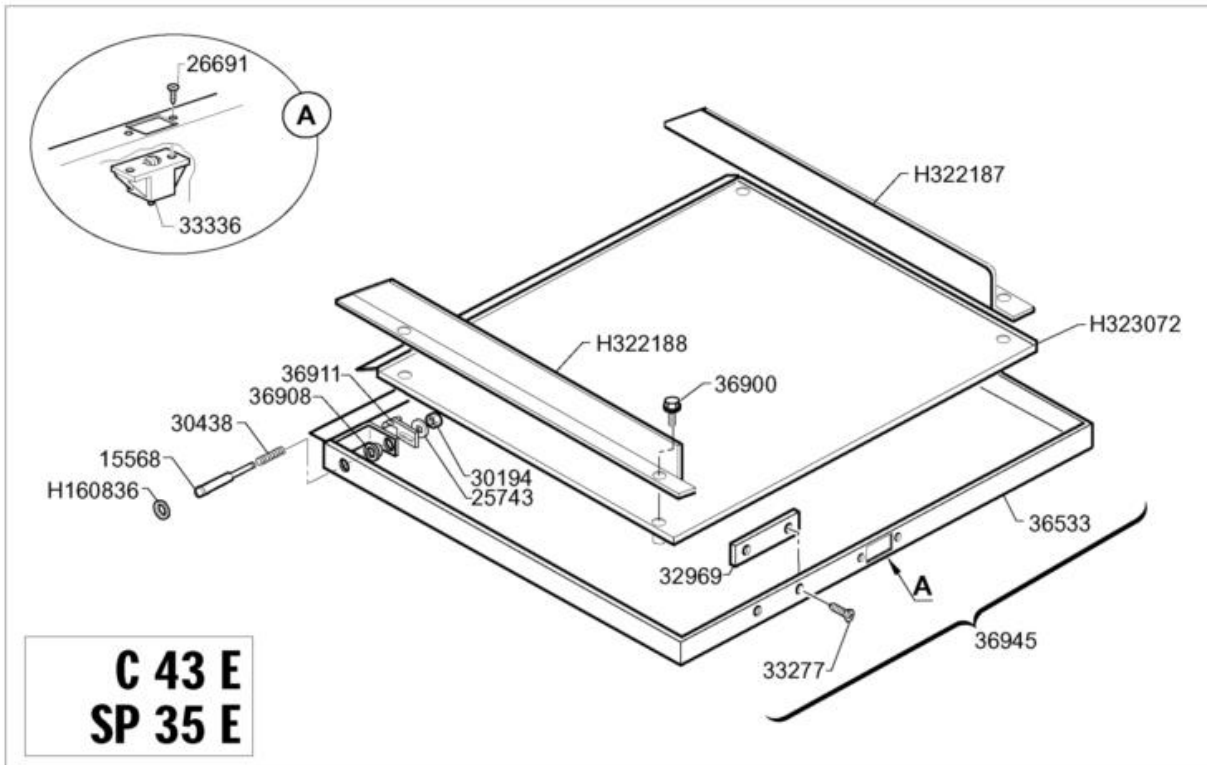

Ed.	01/2005
Rev.	
Data