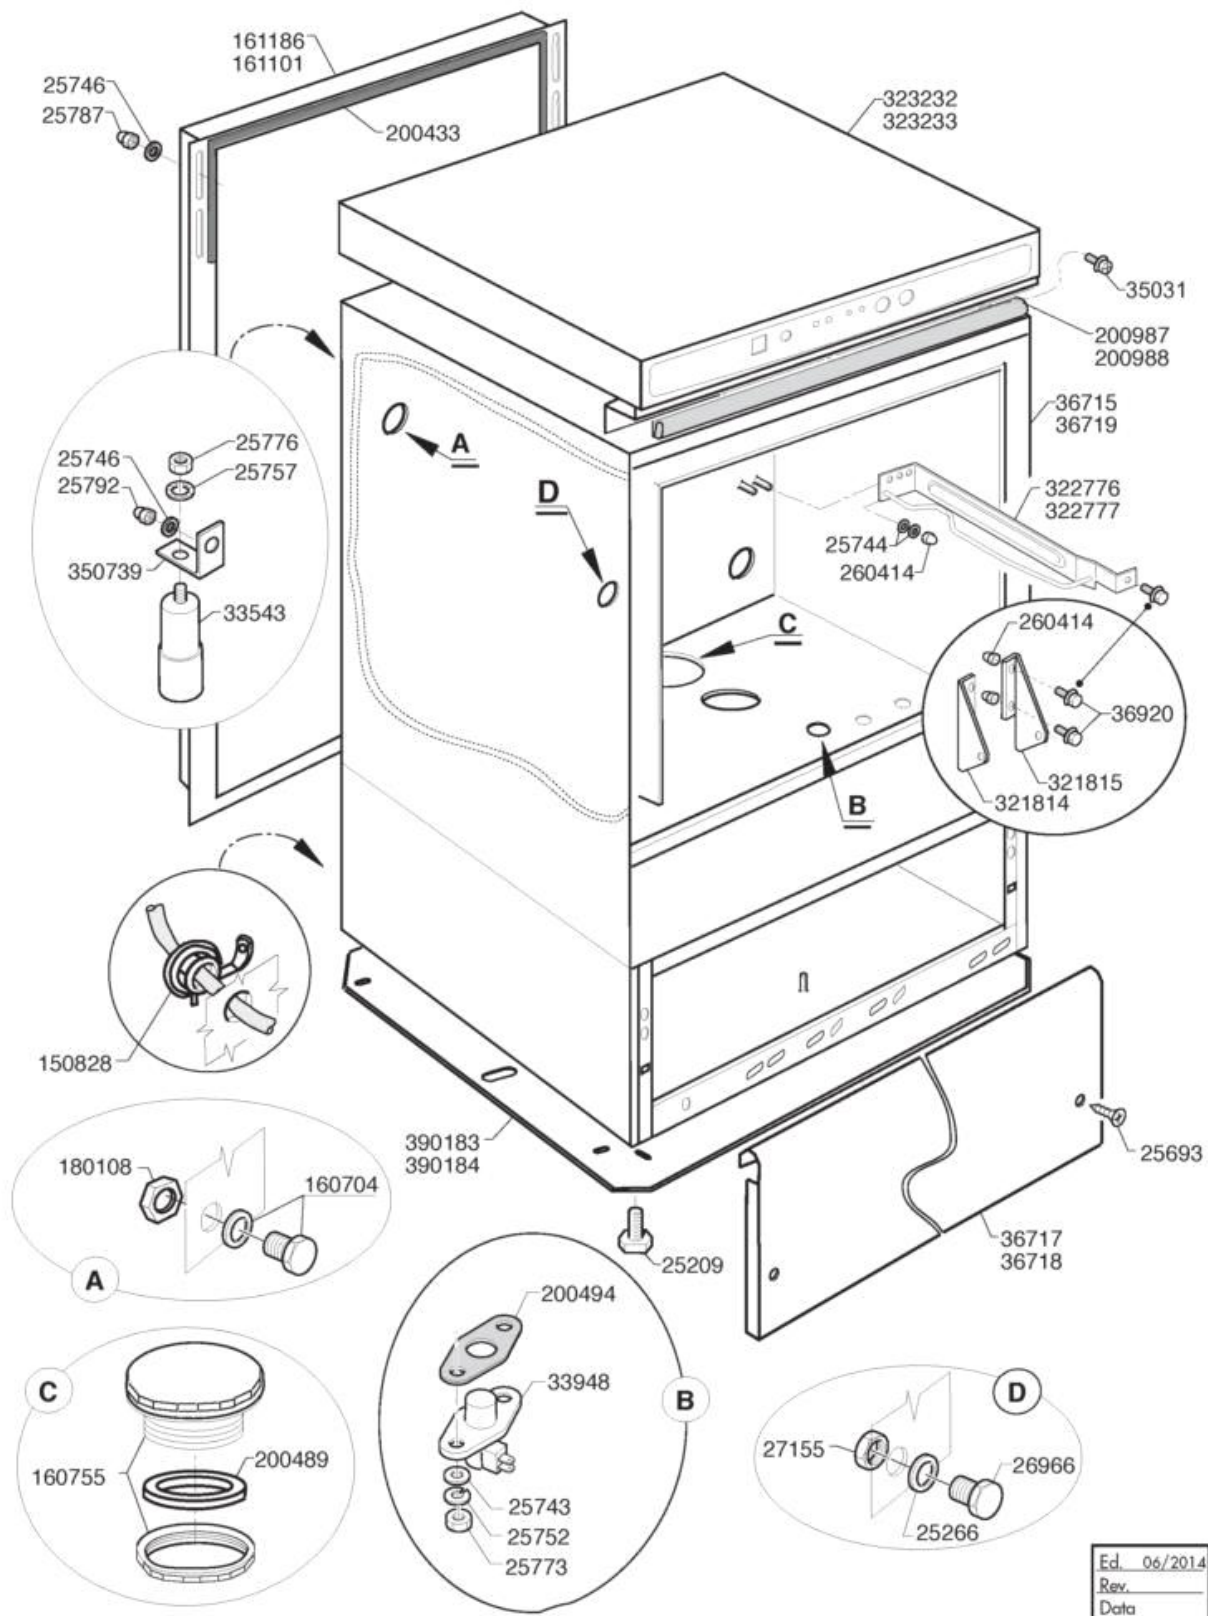

**CATALOGO RICAMBI
SPARE PARTS
PIECES DETACHEES
ERSATZTEILE
LISTA DE RECAMBIOS**

**C 43 E - C 43 E D
C 46 E - C 46 E D
SP 35 E - SP 35 E D
SP 40 E - SP 40 E D**

Ed. 01/2005

- 1 Hood
- 2 Hood
- 3 Door Component
- 4 Control Box
- 5 Control Box
- 6 Control Box C4346E ->03.2013
- 7 Rinse Assembly
- 8 Rinse Assembly 07/2010 ->>
- 9 Rinse Assembly/Dv
- 10 Rinse Assembly/Dv 05/2007 ->>
- 11 Tank
- 12 Tank C43/46E - SP35E/40E
- 13 Wash Pump
- 14 Wash Arm
- 15 Rinse Aid Injector
- 16 Drain Pump
- 17 Detergent Pump
- 18 Detergent Pump (SEKO) >> 04/10
- 19 Detergent Pump (SEKO) ->> 06/10

Ed.	06/2006
Rev.	
Data	

Code	Description
150828	PRESSACAVO EGIBI PA/107
160704	TAPP.NERI CON GUAR.1/2"GAKT20
160755	TAPPO + GHIERA 180127 FORO SAL
161101	PROT.POST.LBC275/CH26/BT19/C46
161186	PROTEZIONE POSTER.C43E/LB260
180108	GHIERA 1/2" GAS PLASTICA
200433	GOMMA SPUGNA ADES.6x2,5 NEOPR
200489	GUAR. PIATTA 86x72x2 TAPPO SAL
200494	GUARNIZIONE X TERMOSTATO BIMET
25209	FEET, HEXAG. BASE
25266	FLAT GASKET 18 X 10 X 2
25693	SELF-TAPPING SCREW BEVEL H. 4,2X13
25743	SPACER, FLAT, DIAM. 4
25744	SPACER, FLAT, DIAM.5
25746	SPACER, FLAT, DIAM.6/18
25752	TOOTHED SPACER DIAM.4 D.E.
25757	TOOTHED SPACER DIAM. 12 D.E.D787
25773	NUTS 4 MA SS 18/8
25776	NUTS 8 MA SS 18/8
25787	NUT BLIND 6 MA
25791	SELF-LOCKING NUT 5 MA LOWER SIDE
25792	SELF-LOCKING NUT 6 MA LOWER SIDE
26966	HOLE CLOSING PLUG
27155	PLASTIC NUT10 M
322776	GUIDA CEST.DX C/ST/AP43/48-BCE
322777	GUIDA CEST.SX C/ST/AP43/48-BCE
33543	CAPACITOR 5 UF-450 V
33948	BIMET. THERMOSTAT, DOUBLE CONTACT
36715	BODY, C 43 E
36717	FRONT PANEL C 43 E
36718	FRONT PANEL C 46 E
36719	BODY, C 46 E
36918	PANNELLO SUP.COMANDI C 43 E
36919	PANNELLO SUP.COMANDI C 46 E
36920	SCREW HEX.HD M 5 X 10 A2 ZIG.
36923	LIP SEAL GASKET x DOOR 4X16,5 C43E
36924	LIP SEAL GASKET x DOOR 4X16,5 C46E
37265	VITE TC CROCE M4x12 FLANGIATA
390183	PANNELLO DI FONDO C43E/LB200-5
390184	PANNELLO DI FONDO C 46 E