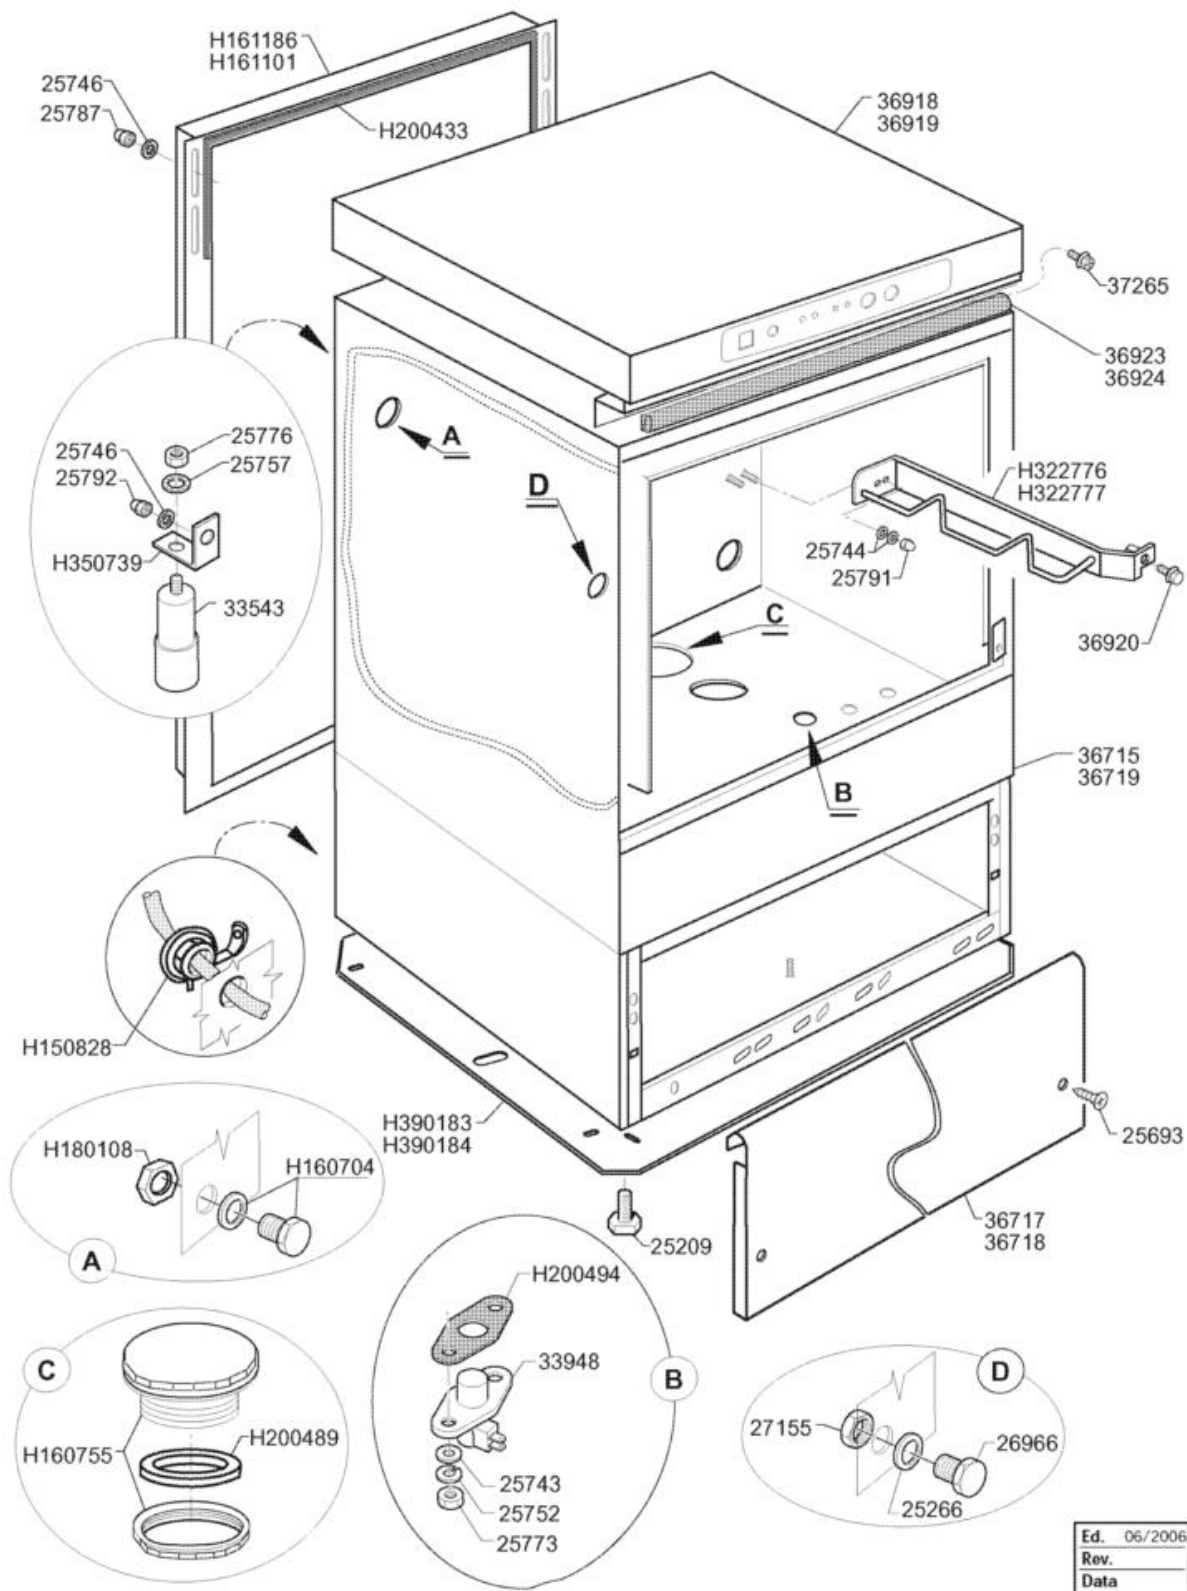

**CATALOGO RICAMBI
SPARE PARTS
PIECES DETACHEES
ERSATZTEILE
LISTA DE RECAMBIOS**

**C 43 E - C 43 E D
C 46 E - C 46 E D
SP 35 E - SP 35 E D
SP 40 E - SP 40 E D**

Ed. 01/2005

- 1 Hood
- 2 Hood
- 3 Door Component
- 4 Control Box
- 5 Control Box
- 6 Control Box C4346E ->03.2013
- 7 Rinse Assembly
- 8 Rinse Assembly 07/2010 ->>
- 9 Rinse Assembly/Dv
- 10 Rinse Assembly/Dv 05/2007 ->>
- 11 Tank
- 12 Tank C43/46E - SP35E/40E
- 13 Wash Pump
- 14 Wash Arm
- 15 Rinse Aid Injector
- 16 Drain Pump
- 17 Detergent Pump
- 18 Detergent Pump (SEKO) >> 04/10
- 19 Detergent Pump (SEKO) ->> 06/10

Ed.	06/2006
Rev.	
Data	

Code	Description
150828	PRESSACAVO EGIBI PA/107
160704	TAPP.NERI CON GUAR.1/2"GAKT20
160755	TAPPO + GHIERA 180127 FORO SAL
161101	PROT.POST.LBC275/CH26/BT19/C46
161186	PROTEZIONE POSTER.C43E/LB260
180108	GHIERA 1/2" GAS PLASTICA
200433	GOMMA SPUGNA ADES.6x2,5 NEOPR
200489	GUAR. PIATTA 86x72x2 TAPPO SAL
200494	GUARNIZIONE X TERMOSTATO BIMET
25209	FEET, HEXAG. BASE
25266	FLAT GASKET 18 X 10 X 2
25693	SELF-TAPPING SCREW BEVEL H. 4,2X13
25743	SPACER, FLAT, DIAM. 4
25744	SPACER, FLAT, DIAM.5
25746	SPACER, FLAT, DIAM.6/18
25752	TOOTHED SPACER DIAM.4 D.E.
25757	TOOTHED SPACER DIAM. 12 D.E.D787
25773	NUTS 4 MA SS 18/8
25776	NUTS 8 MA SS 18/8
25787	NUT BLIND 6 MA
25791	SELF-LOCKING NUT 5 MA LOWER SIDE
25792	SELF-LOCKING NUT 6 MA LOWER SIDE
26966	HOLE CLOSING PLUG
27155	PLASTIC NUT10 M
322776	GUIDA CEST.DX C/ST/AP43/48-BCE
322777	GUIDA CEST.SX C/ST/AP43/48-BCE
33543	CAPACITOR 5 UF-450 V
33948	BIMET. THERMOSTAT, DOUBLE CONTACT
36715	BODY, C 43 E
36717	FRONT PANEL C 43 E
36718	FRONT PANEL C 46 E
36719	BODY, C 46 E
36918	PANNELLO SUP.COMANDI C 43 E
36919	PANNELLO SUP.COMANDI C 46 E
36920	SCREW HEX.HD M 5 X 10 A2 ZIG.
36923	LIP SEAL GASKET x DOOR 4X16,5 C43E
36924	LIP SEAL GASKET x DOOR 4X16,5 C46E
37265	VITE TC CROCE M4x12 FLANGIATA
390183	PANNELLO DI FONDO C43E/LB200-5
390184	PANNELLO DI FONDO C 46 E