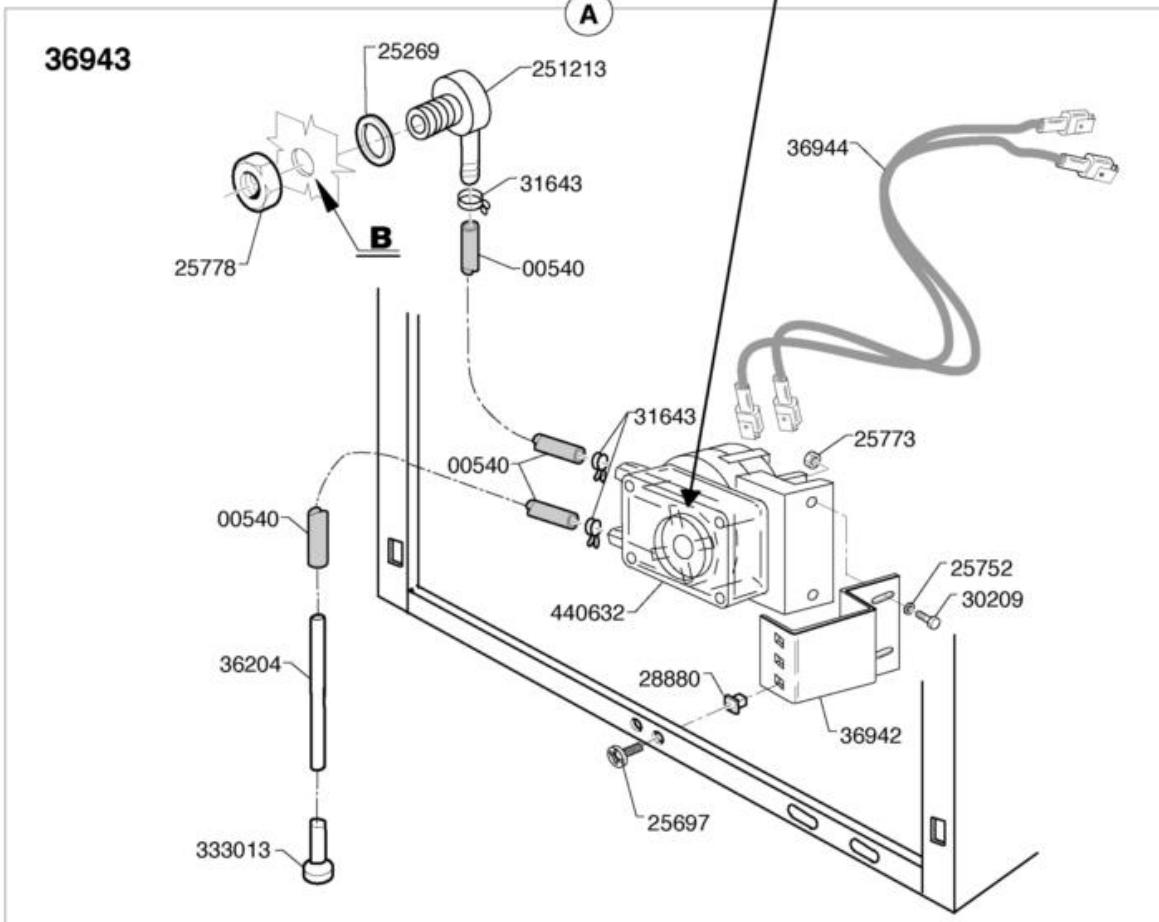

Ed.	2007
Rev.	2011
Data