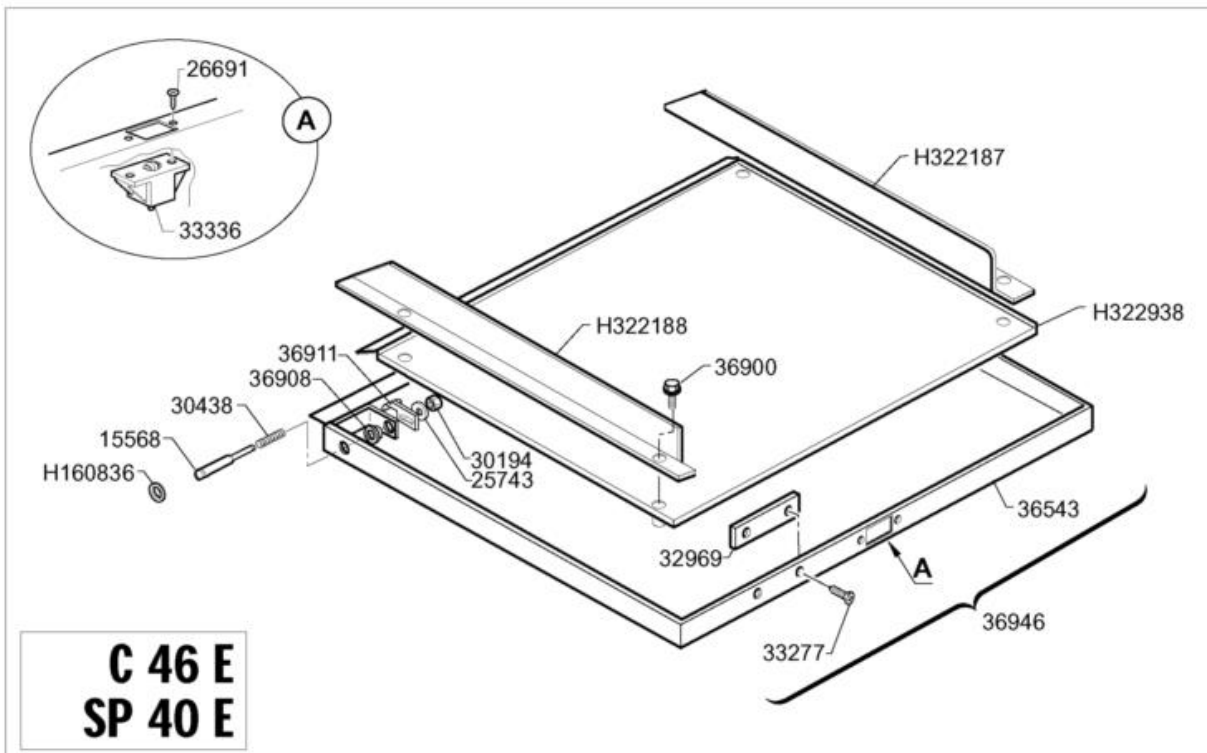

Ed.	01/2005
Rev.	
Data