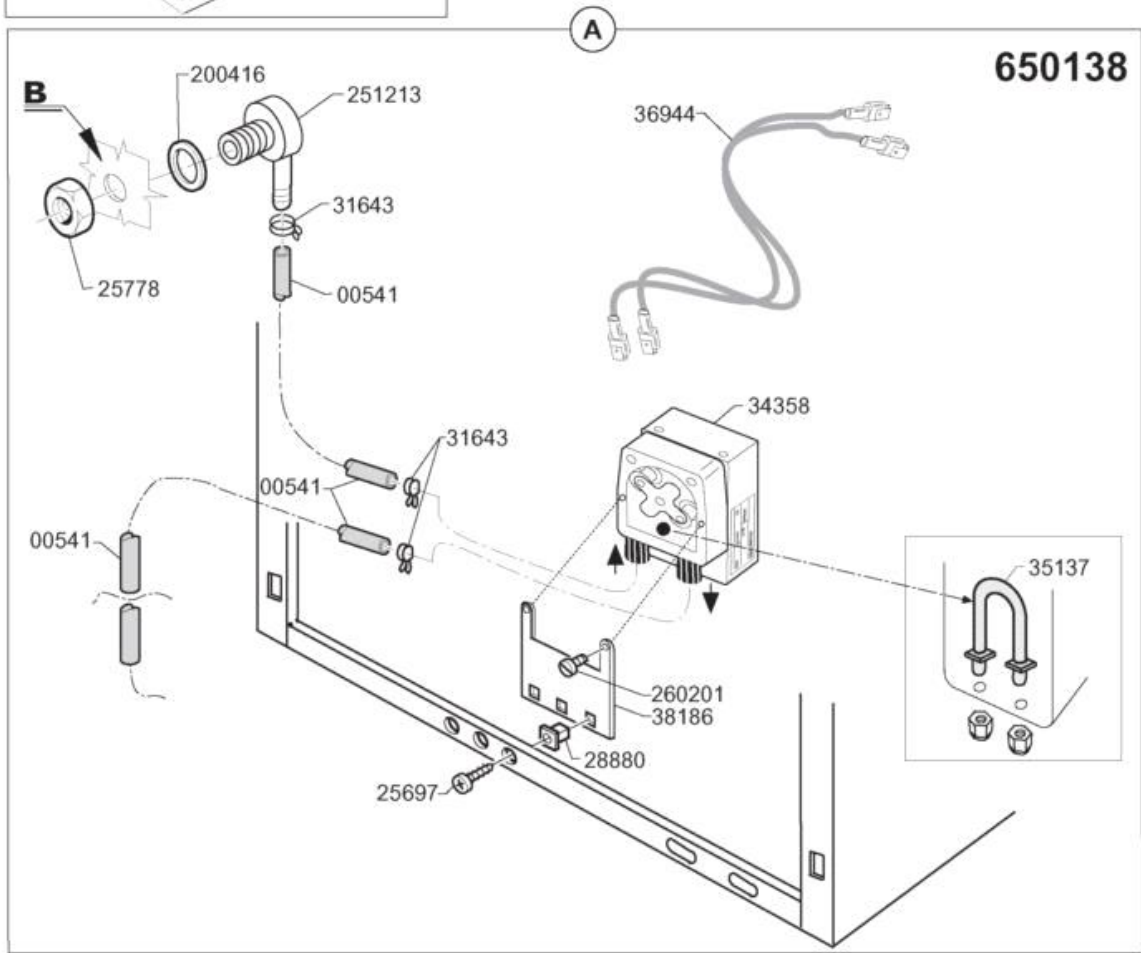

Ed.	04/2010
Rev.	
Data