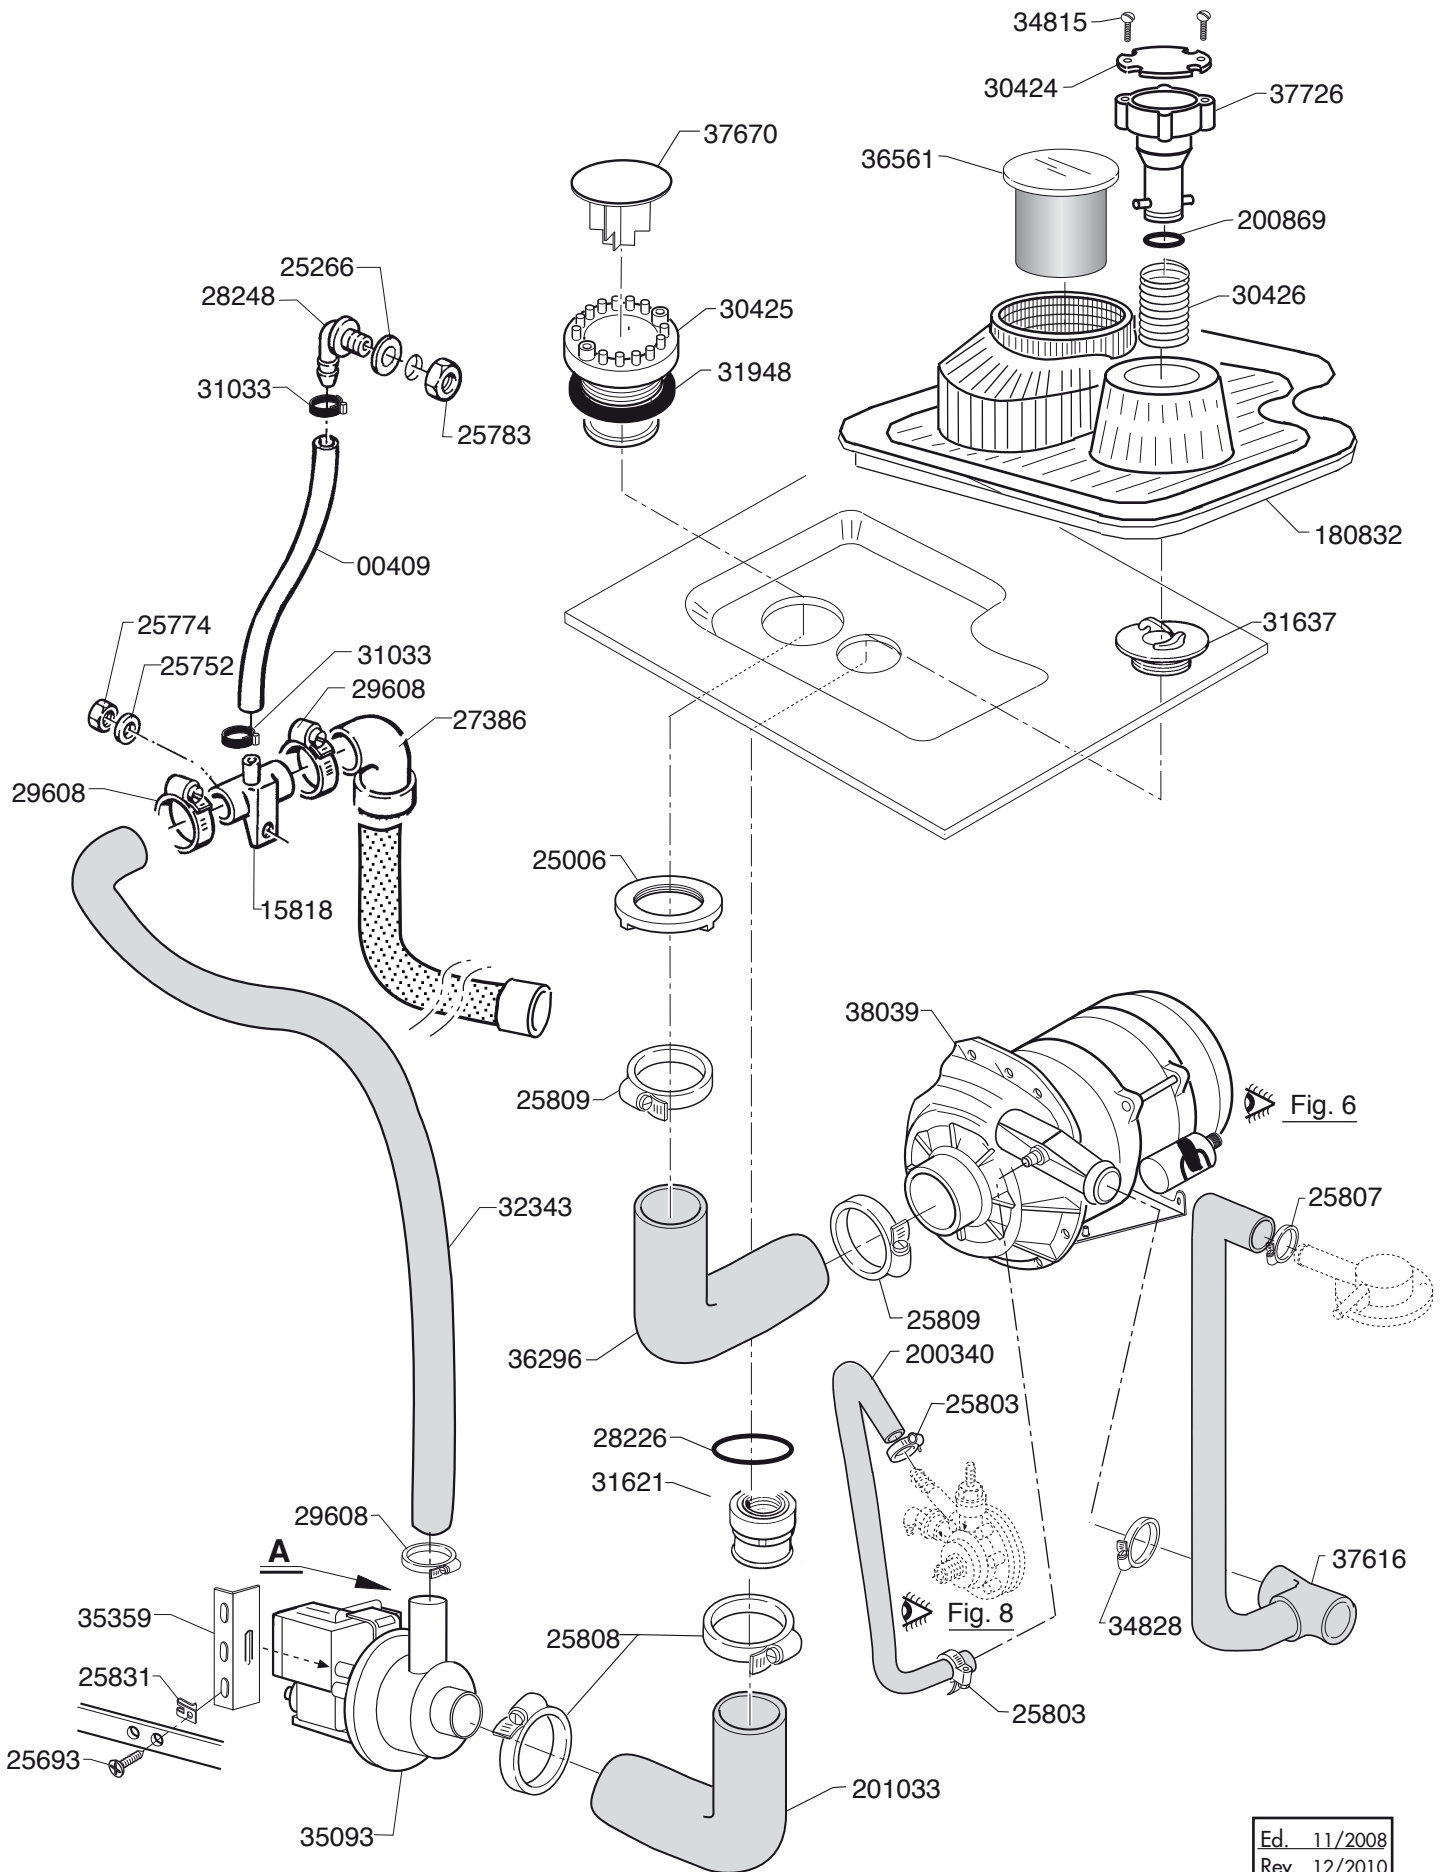

CATALOGO RICAMBI
SPARE PARTS
PIECES DETACHEES
ERSATZTEILE
LISTA DE RECAMBIOS

Lavastoviglie
Dishwasher
Lavevaisselle
Geschirrspüler
Lavavajillas

AP 53 E
FW 45 E
AP 60 E
FW 50 E

Fig. 8

Fig. 8

38039

650138