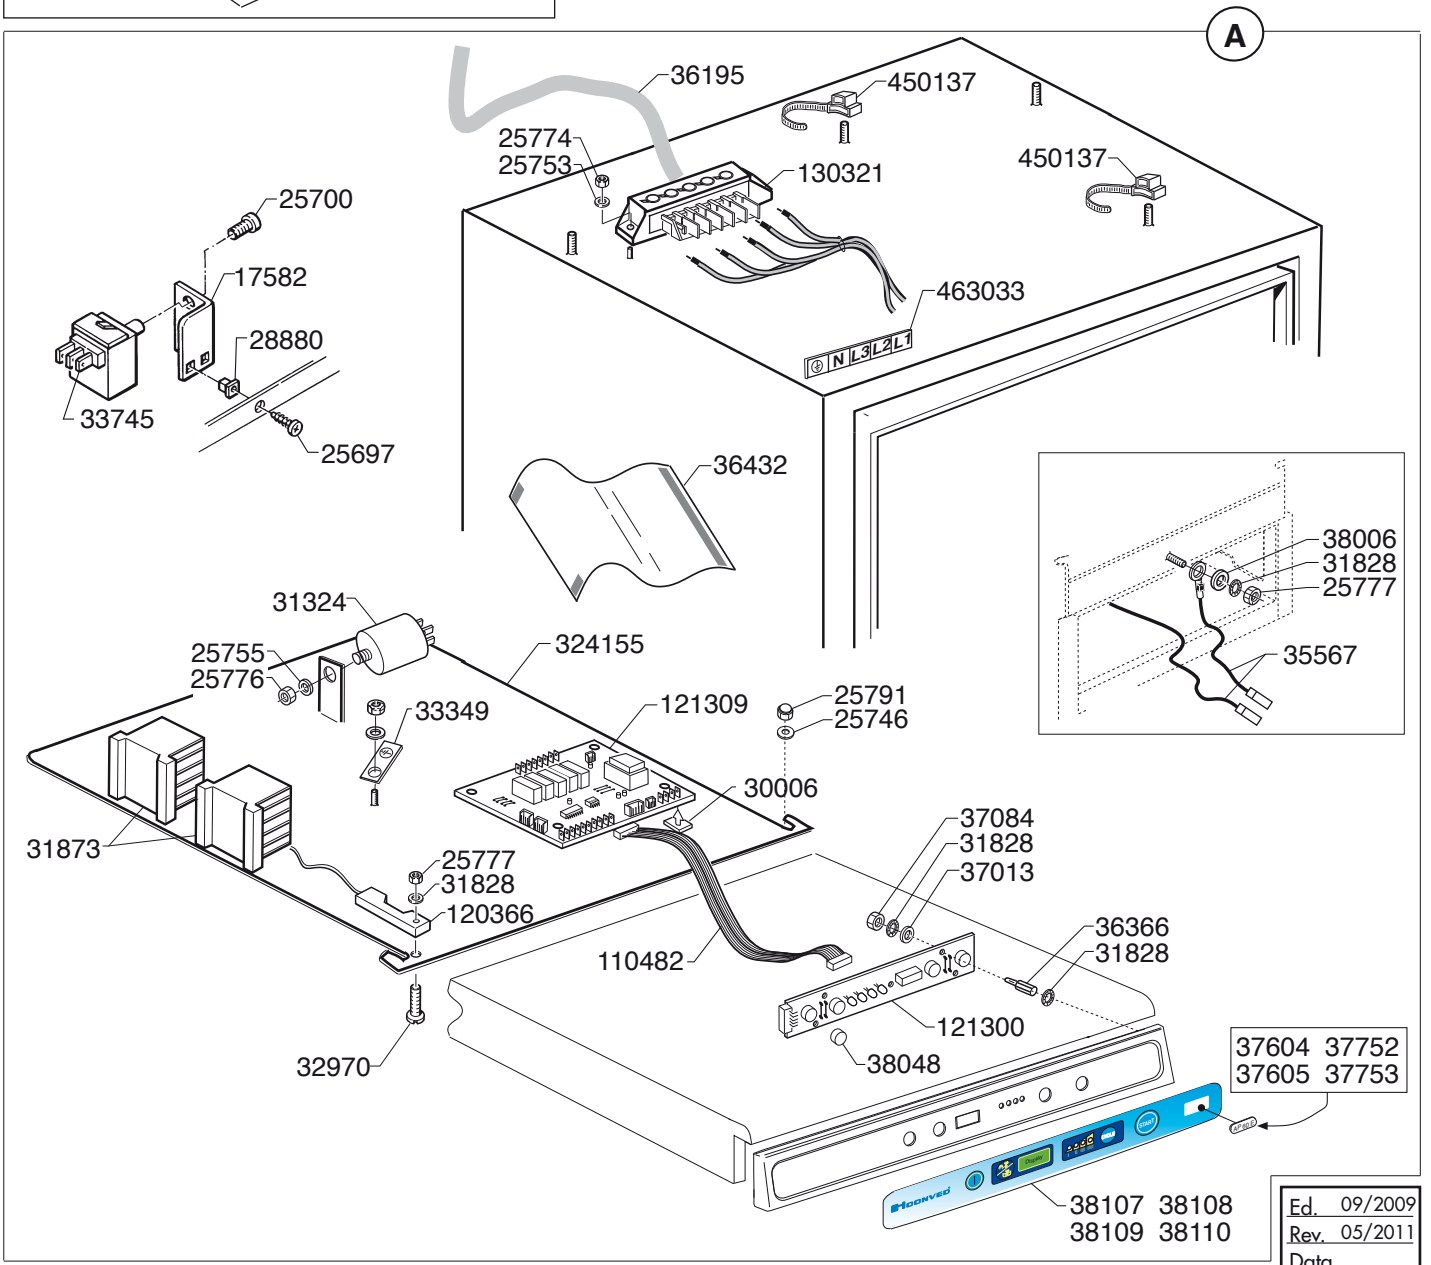

CATALOGO RICAMBI
SPARE PARTS
PIECES DETACHEES
ERSATZTEILE
LISTA DE RECAMBIOS

Lavastoviglie
Dishwasher
Lavevaisselle
Geschirrspüler
Lavavajillas

AP 53 E
FW 45 E
AP 60 E
FW 50 E

Fig. 8

Fig. 8

38039

650138