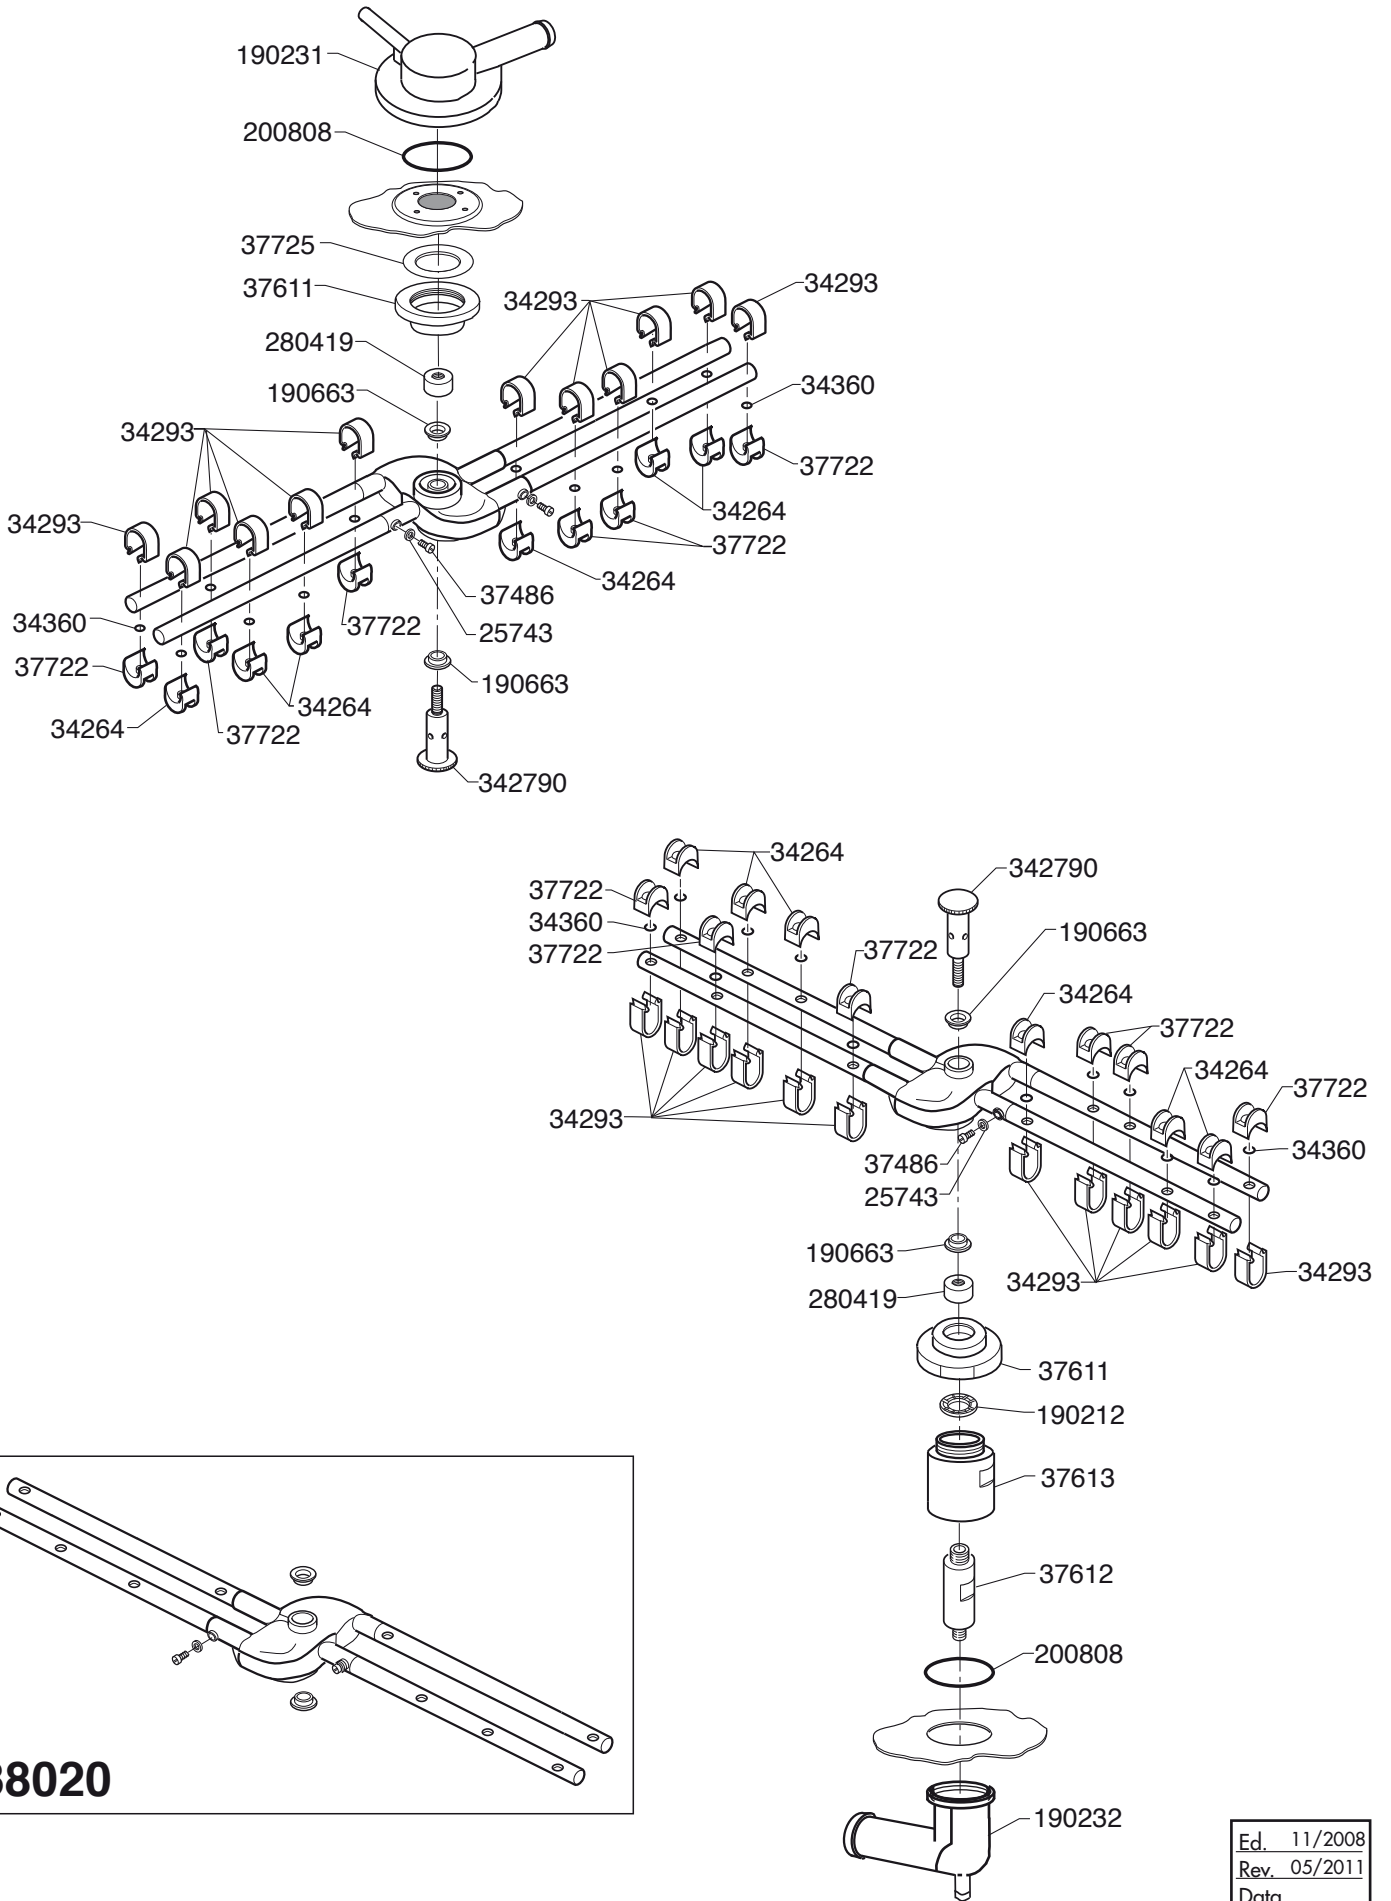

CATALOGO RICAMBI
SPARE PARTS
PIECES DETACHEES
ERSATZTEILE
LISTA DE RECAMBIOS

Lavastoviglie
Dishwasher
Lavevaisselle
Geschirrspüler
Lavavajillas

AP 53 E
FW 45 E
AP 60 E
FW 50 E

Fig. 8

Fig. 8

38039

650138