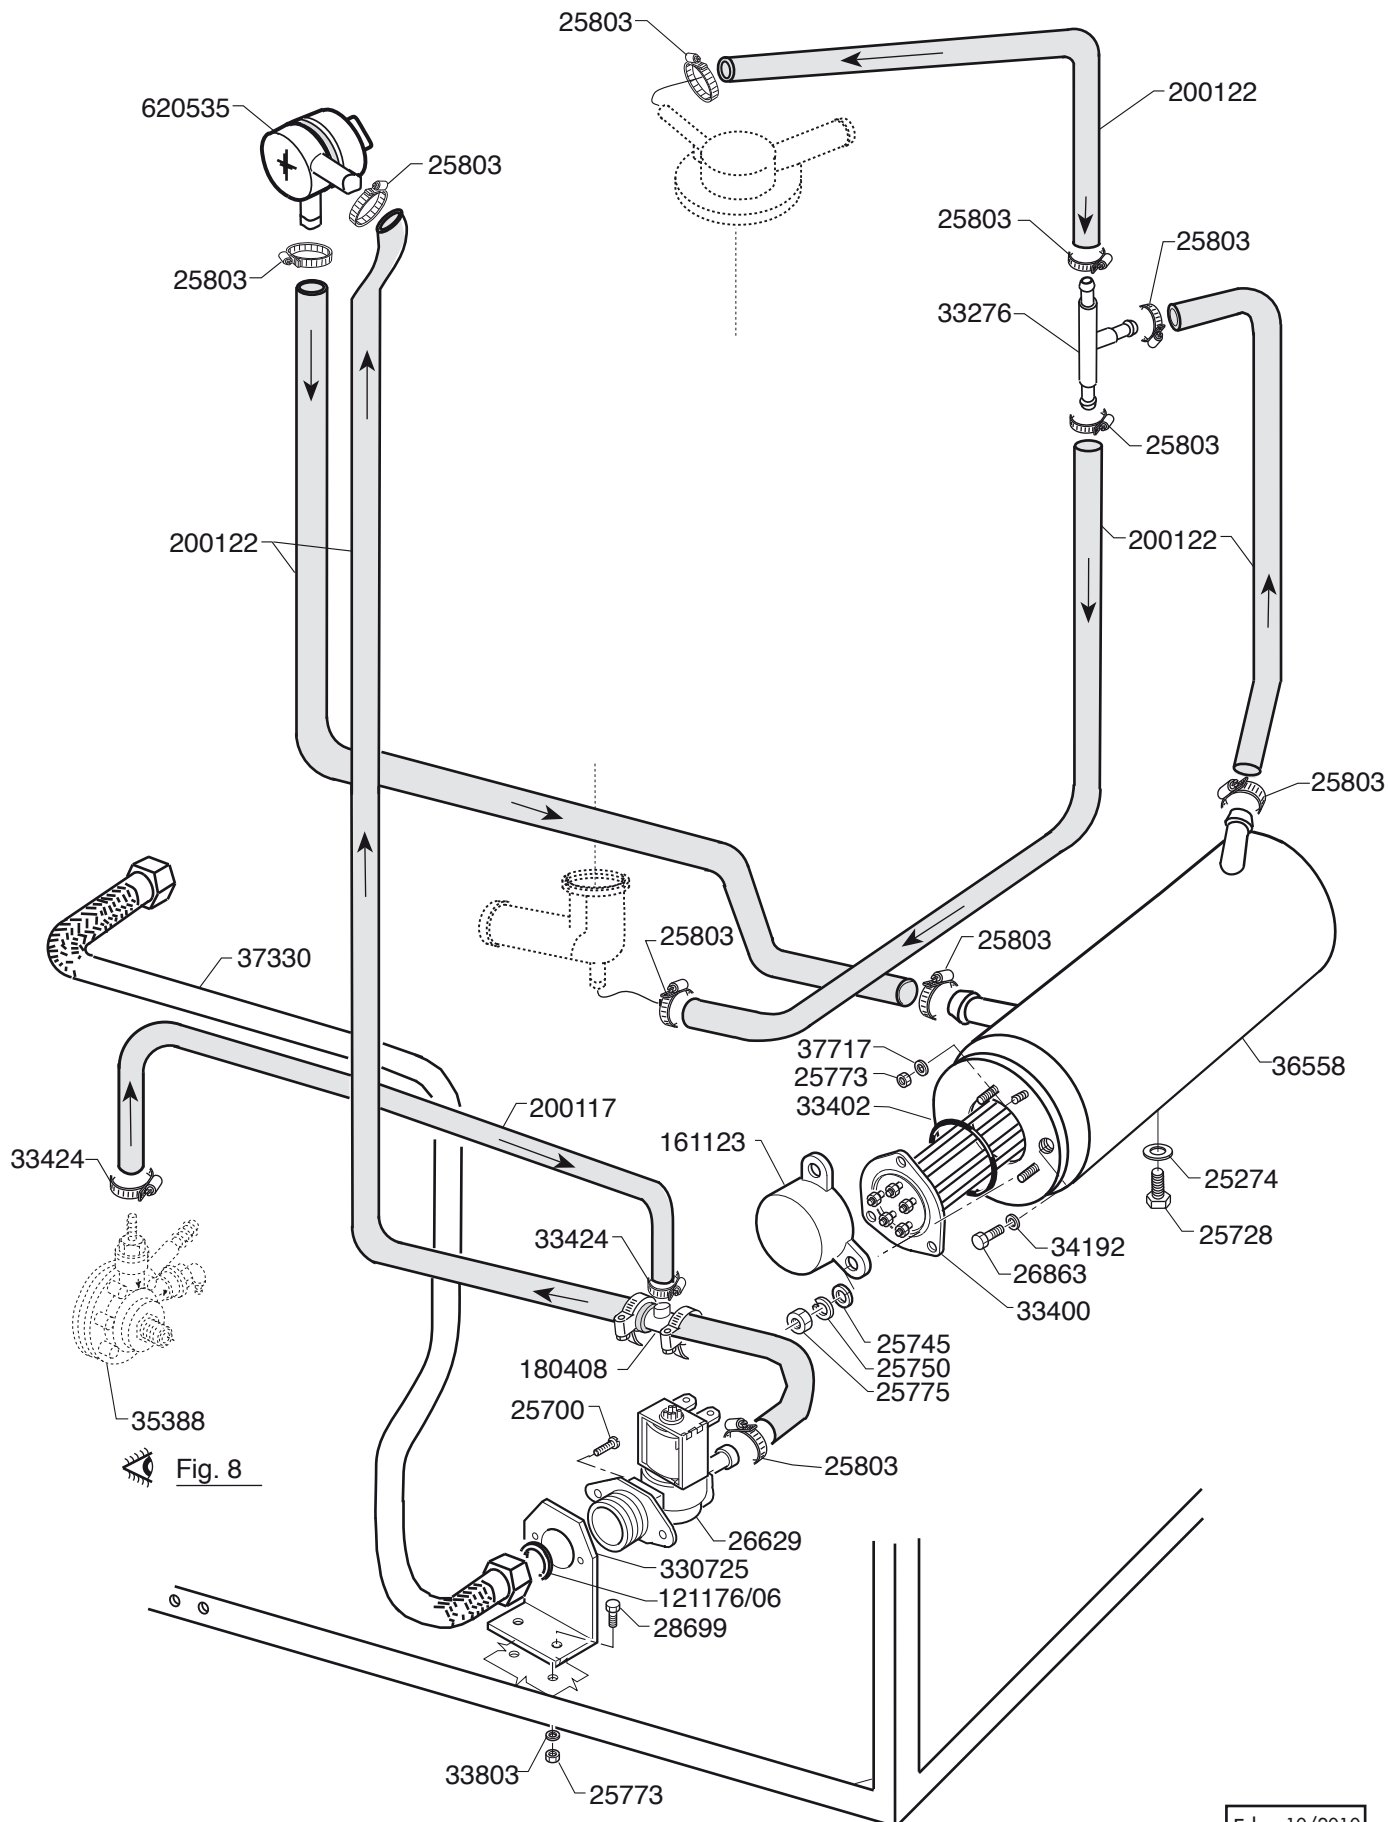

CATALOGO RICAMBI
SPARE PARTS
PIECES DETACHEES
ERSATZTEILE
LISTA DE RECAMBIOS

Lavastoviglie
Dishwasher
Lavevaisselle
Geschirrspüler
Lavavajillas

AP 53 E
FW 45 E
AP 60 E
FW 50 E

Fig. 8

Fig. 8

38039

650138