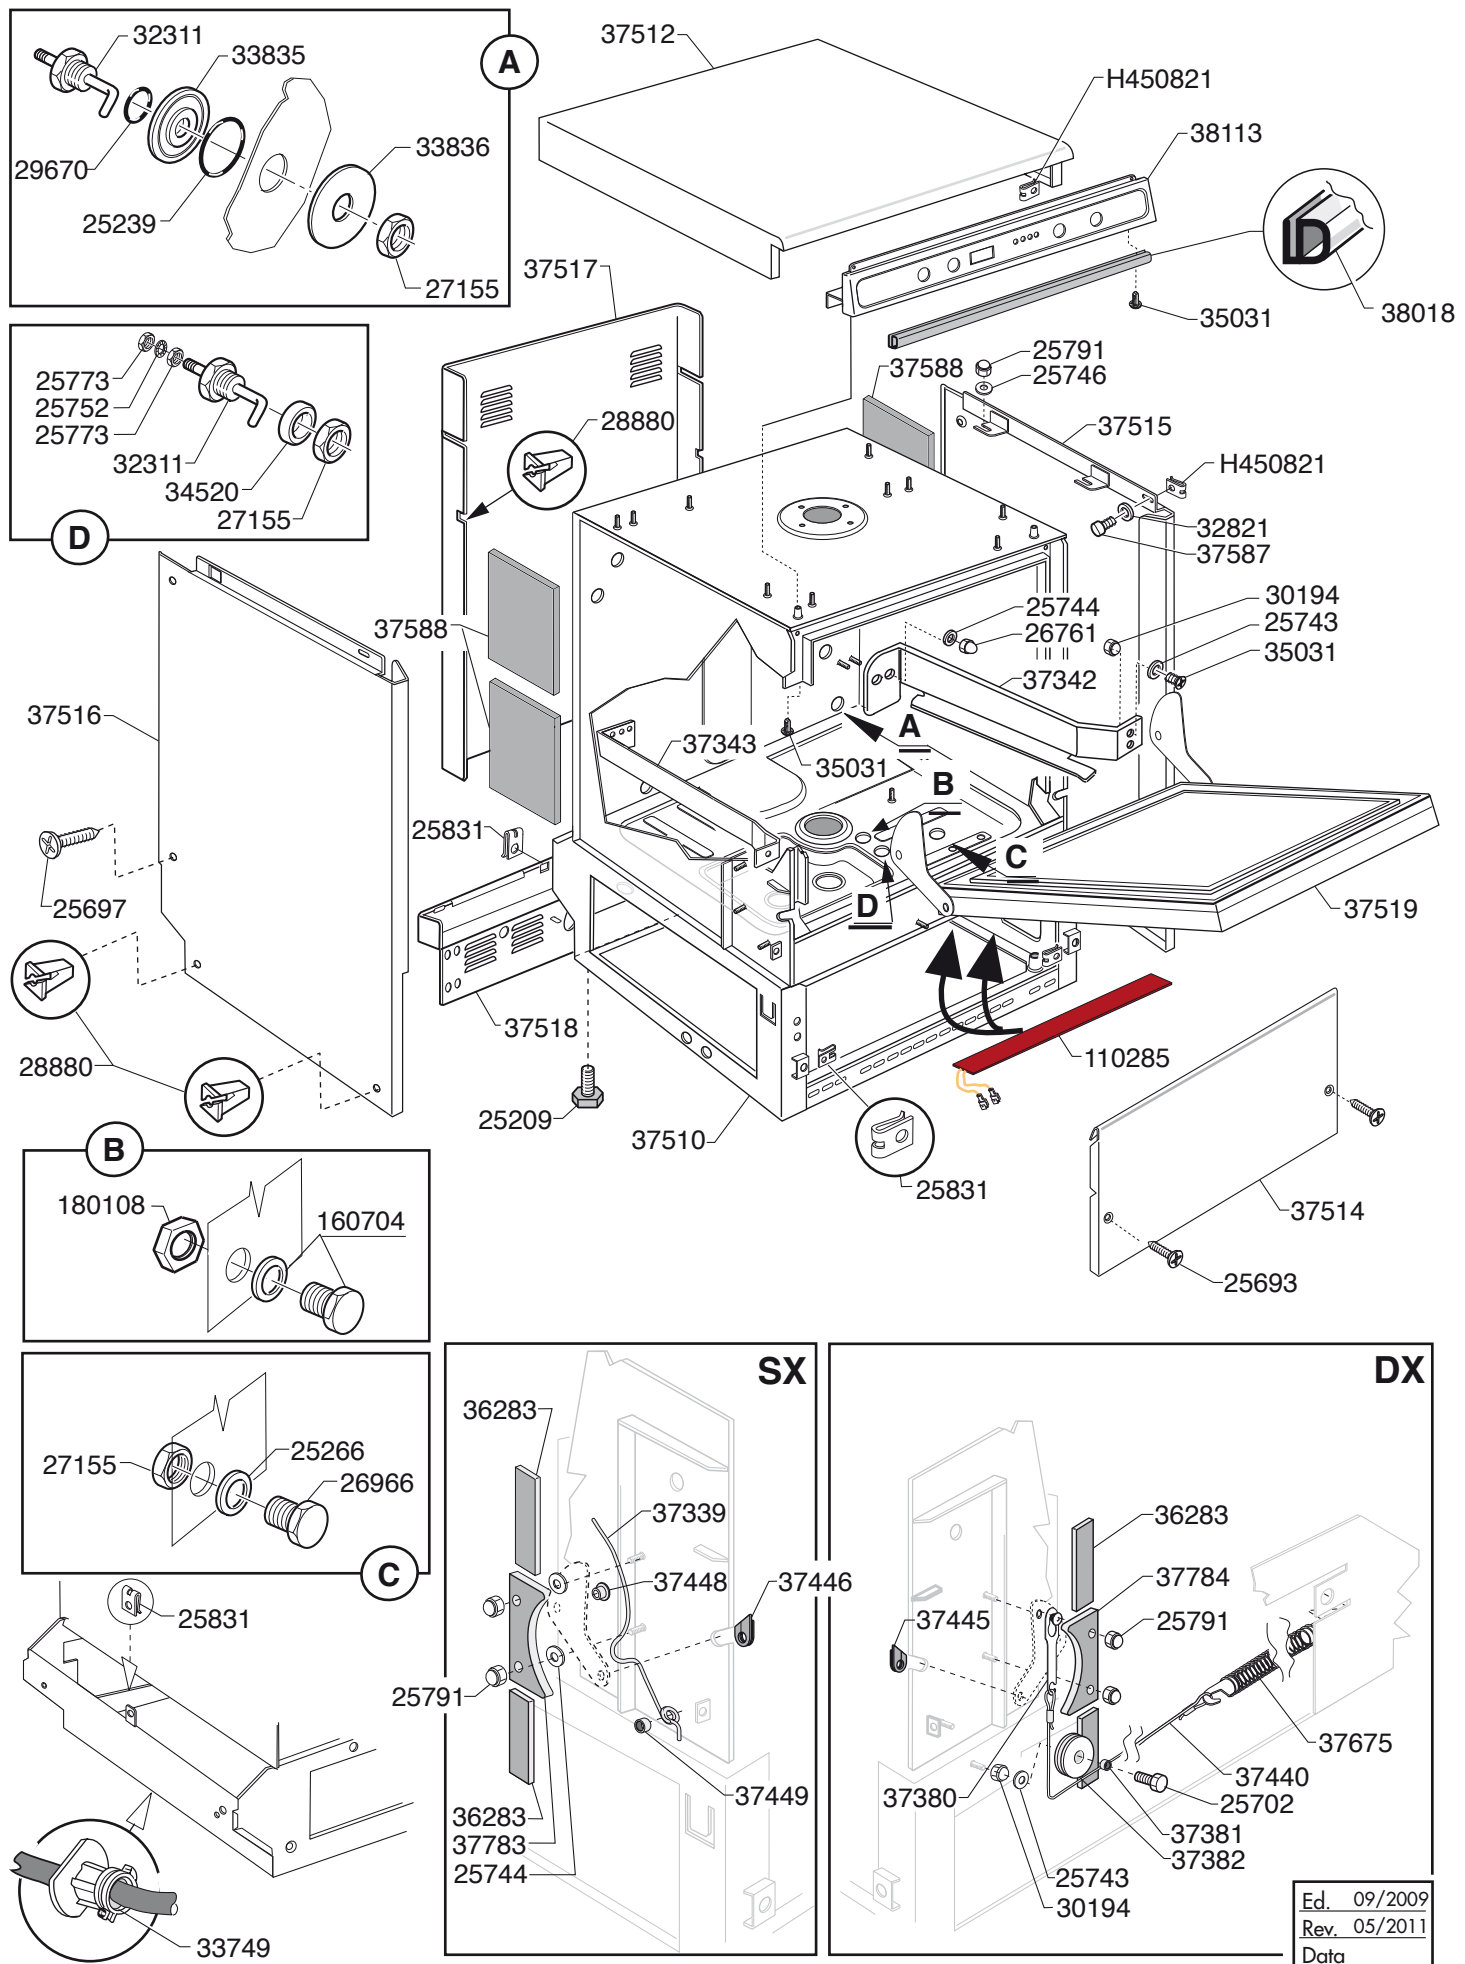

CATALOGO RICAMBI
SPARE PARTS
PIECES DETACHEES
ERSATZTEILE
LISTA DE RECAMBIOS

Lavastoviglie
Dishwasher
Lavevaisselle
Geschirrspüler
Lavavajillas

AP 53 E
FW 45 E
AP 60 E
FW 50 E

Fig. 8

Fig. 8

38039

650138