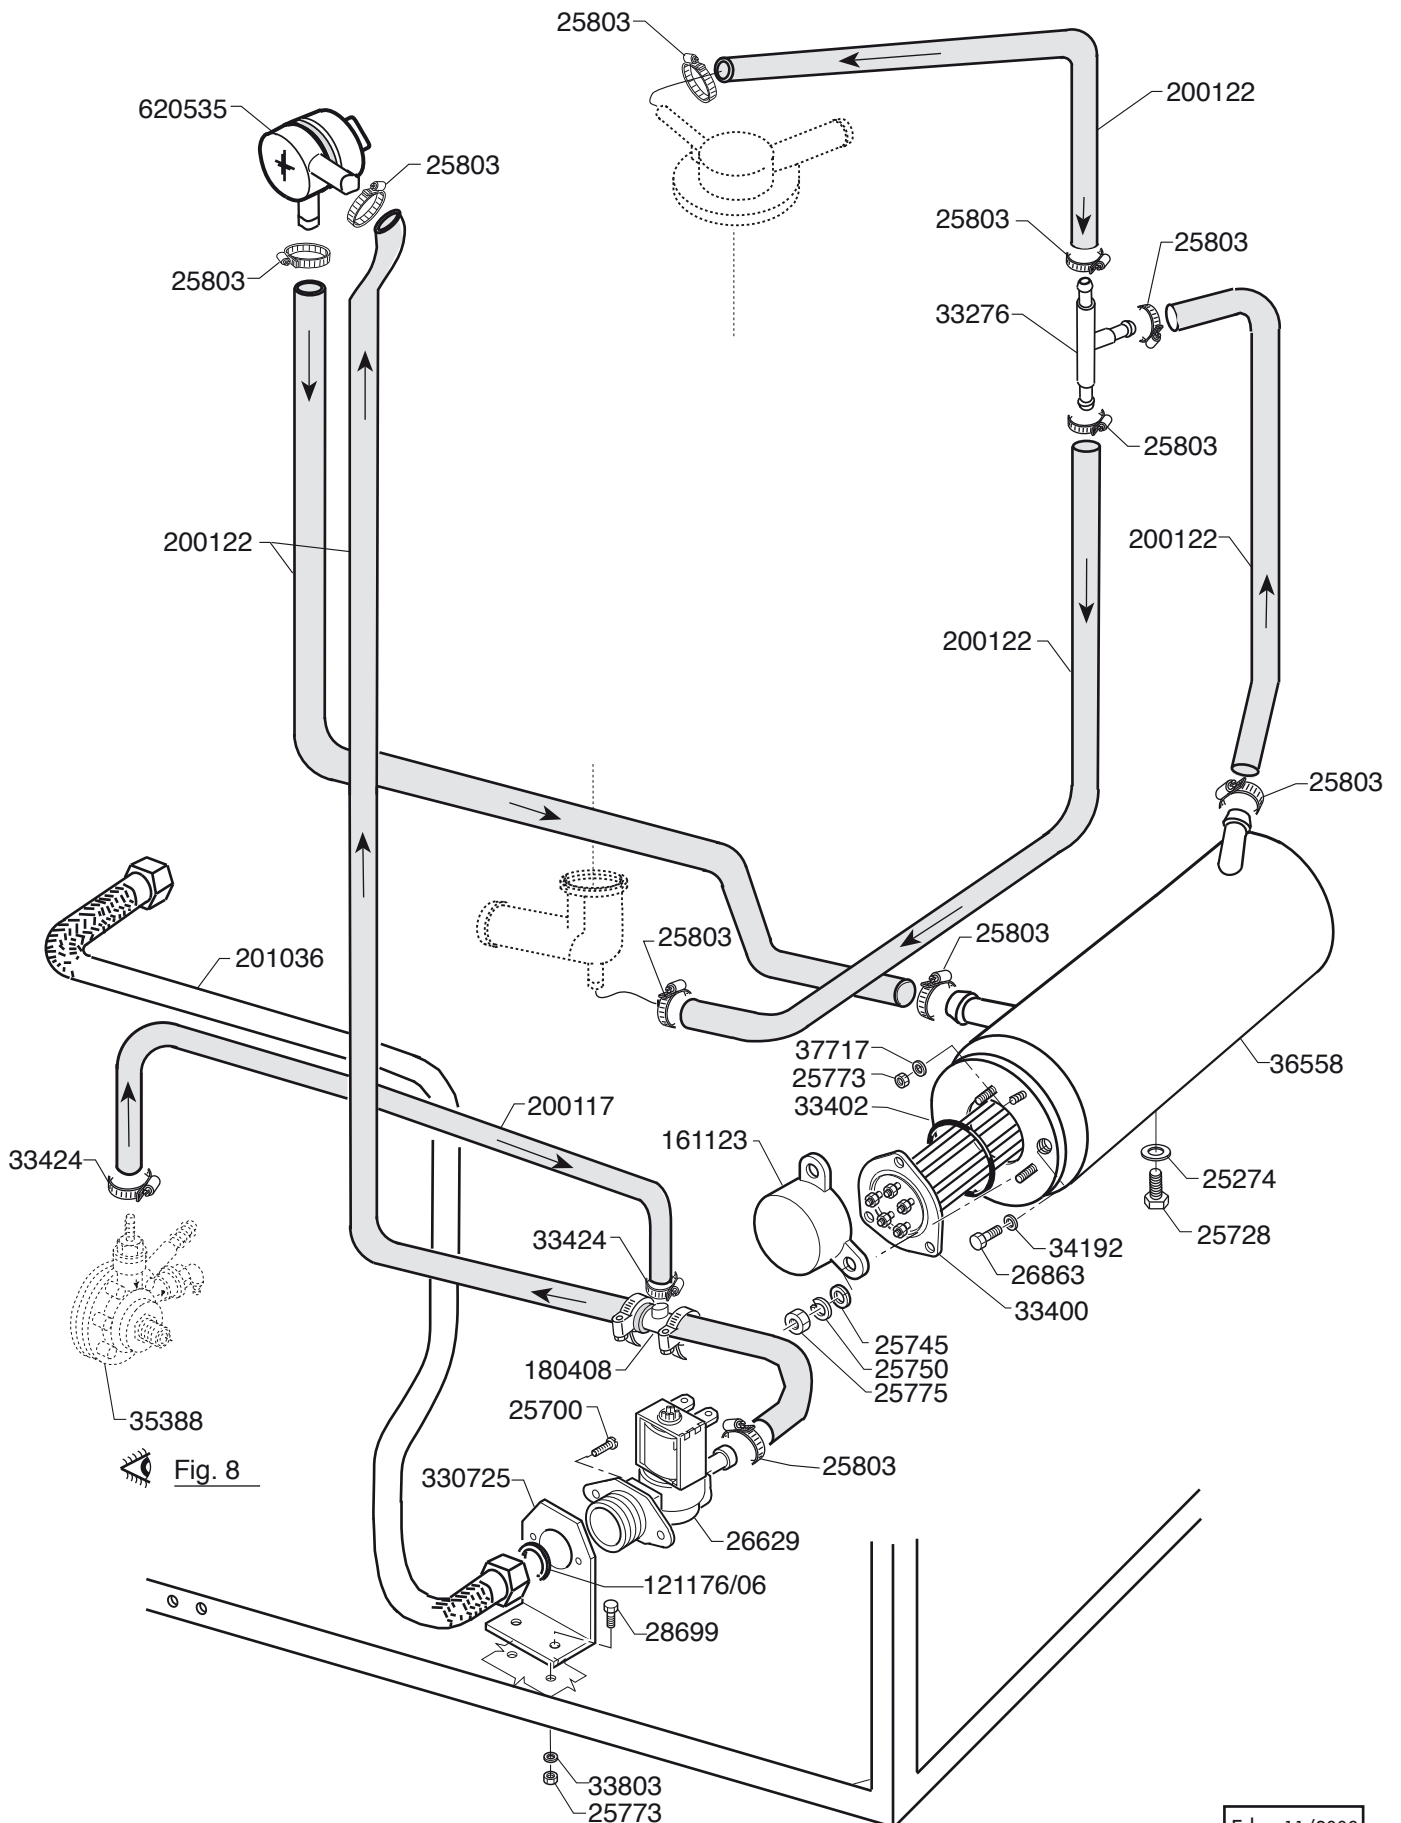

CATALOGO RICAMBI
SPARE PARTS
PIECES DETACHEES
ERSATZTEILE
LISTA DE RECAMBIOS

Lavastoviglie
Dishwasher
Lavevaisselle
Geschirrspüler
Lavavajillas

AP 53 E
FW 45 E
AP 60 E
FW 50 E

Fig. 8

Fig. 8

38039

650138