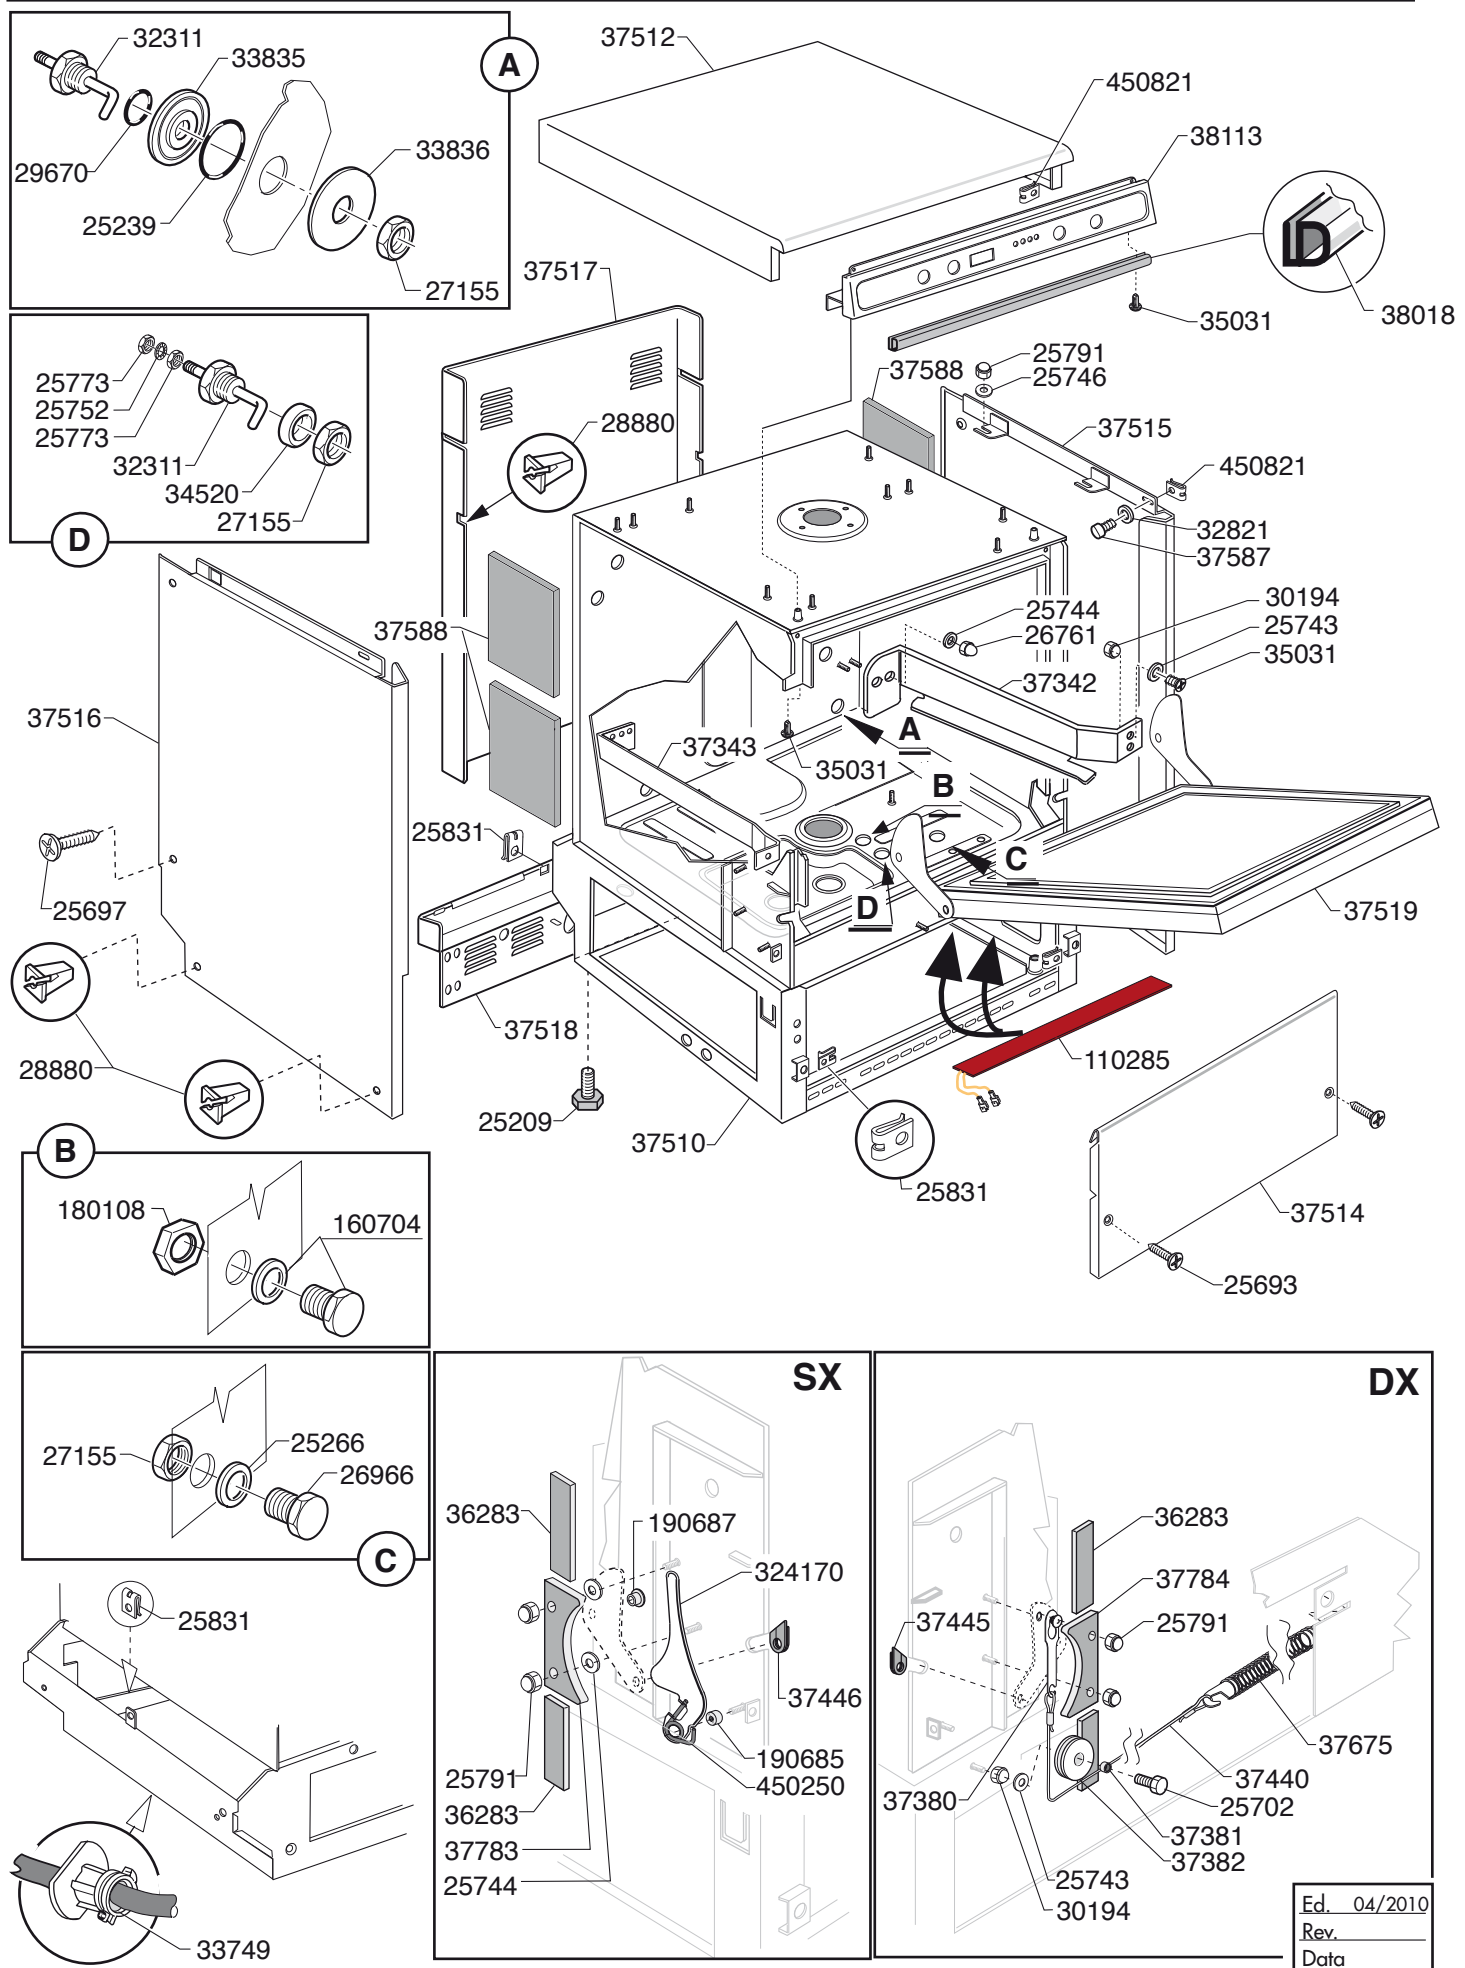

CATALOGO RICAMBI
SPARE PARTS
PIECES DETACHEES
ERSATZTEILE
LISTA DE RECAMBIOS

Lavastoviglie
Dishwasher
Lavevaisselle
Geschirrspüler
Lavavajillas

AP 53 E
FW 45 E
AP 60 E
FW 50 E

Fig. 8

Fig. 8

38039

650138