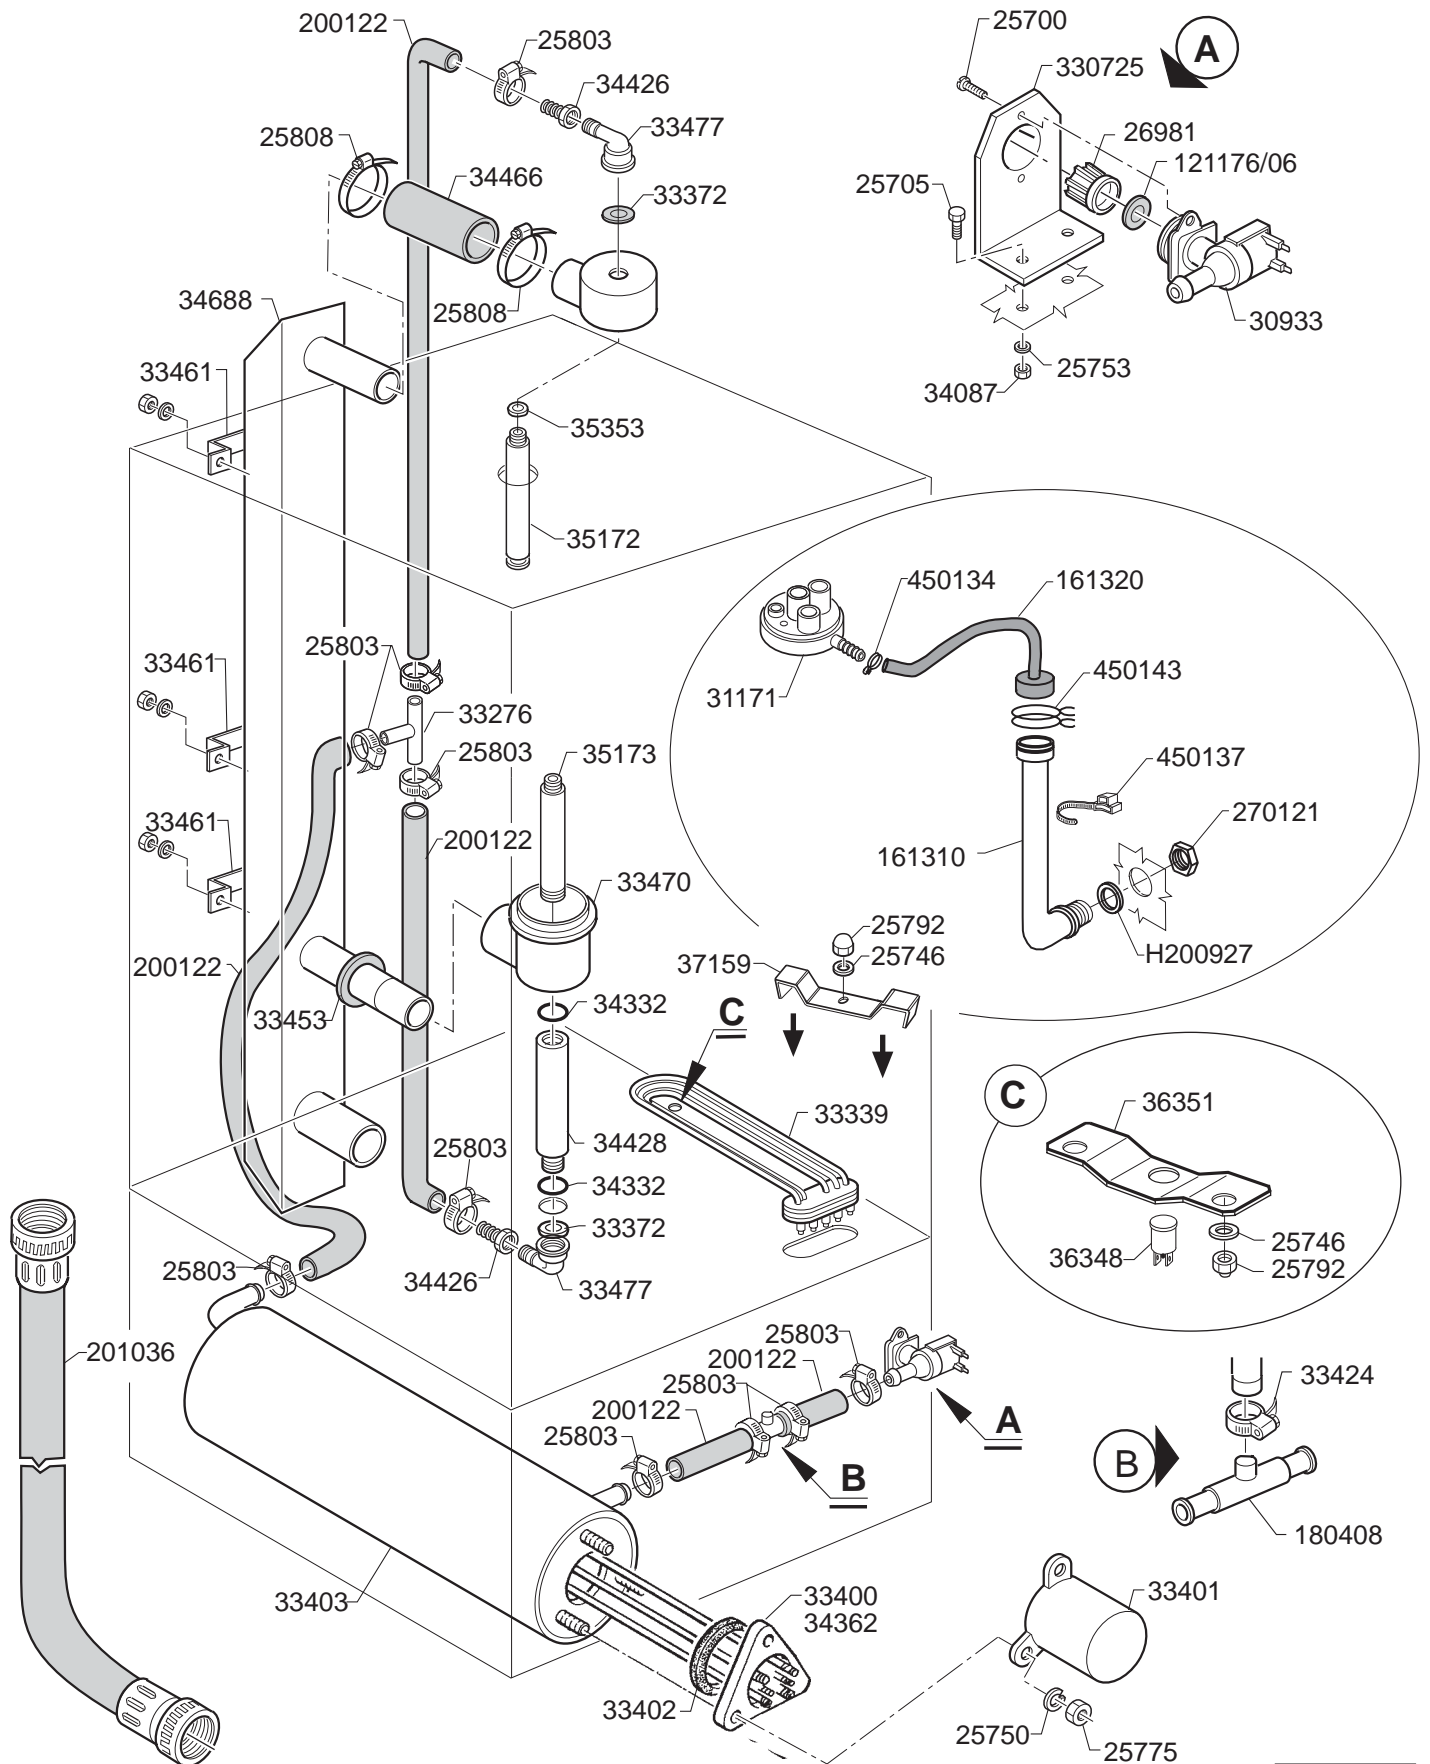

CATALOGO RICAMBI  
SPARE PARTS  
PIECES DETACHEES  
ERSATZTEILE  
LISTA DE RECAMBIOS

Lavastoviglie  
Lavevaisselle  
Geschirrspüler  
Dishwashers  
Lavavajillas

**C 81 E**

**SP 81 E**

Ed. 2010

**35376**