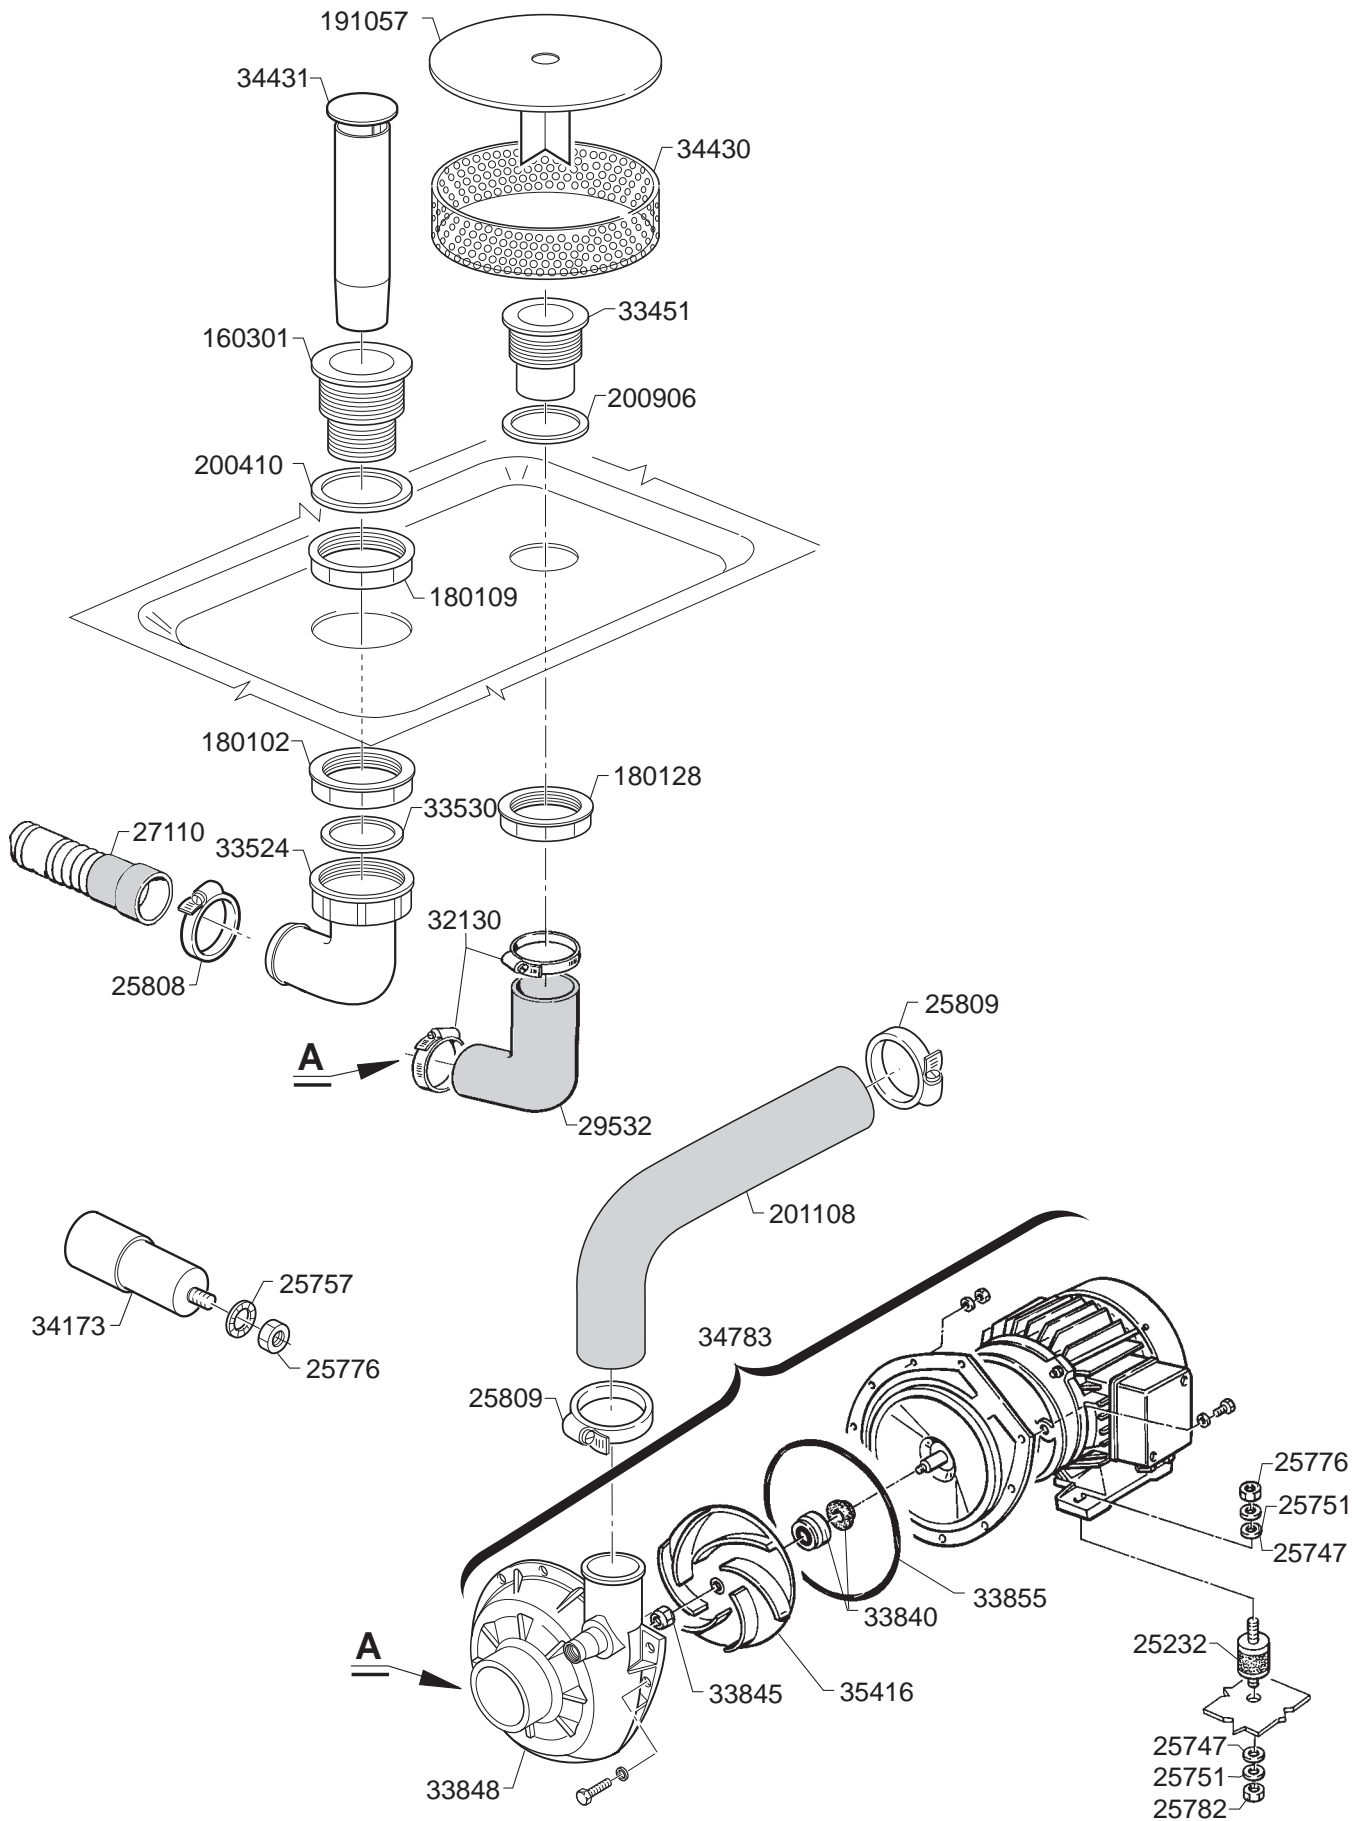

CATALOGO RICAMBI  
SPARE PARTS  
PIECES DETACHEES  
ERSATZTEILE  
LISTA DE RECAMBIOS

Lavastoviglie  
Lavevaisselle  
Geschirrspüler  
Dishwashers  
Lavavajillas

**C 81 E**

**SP 81 E**

Ed. 2010

**35376**