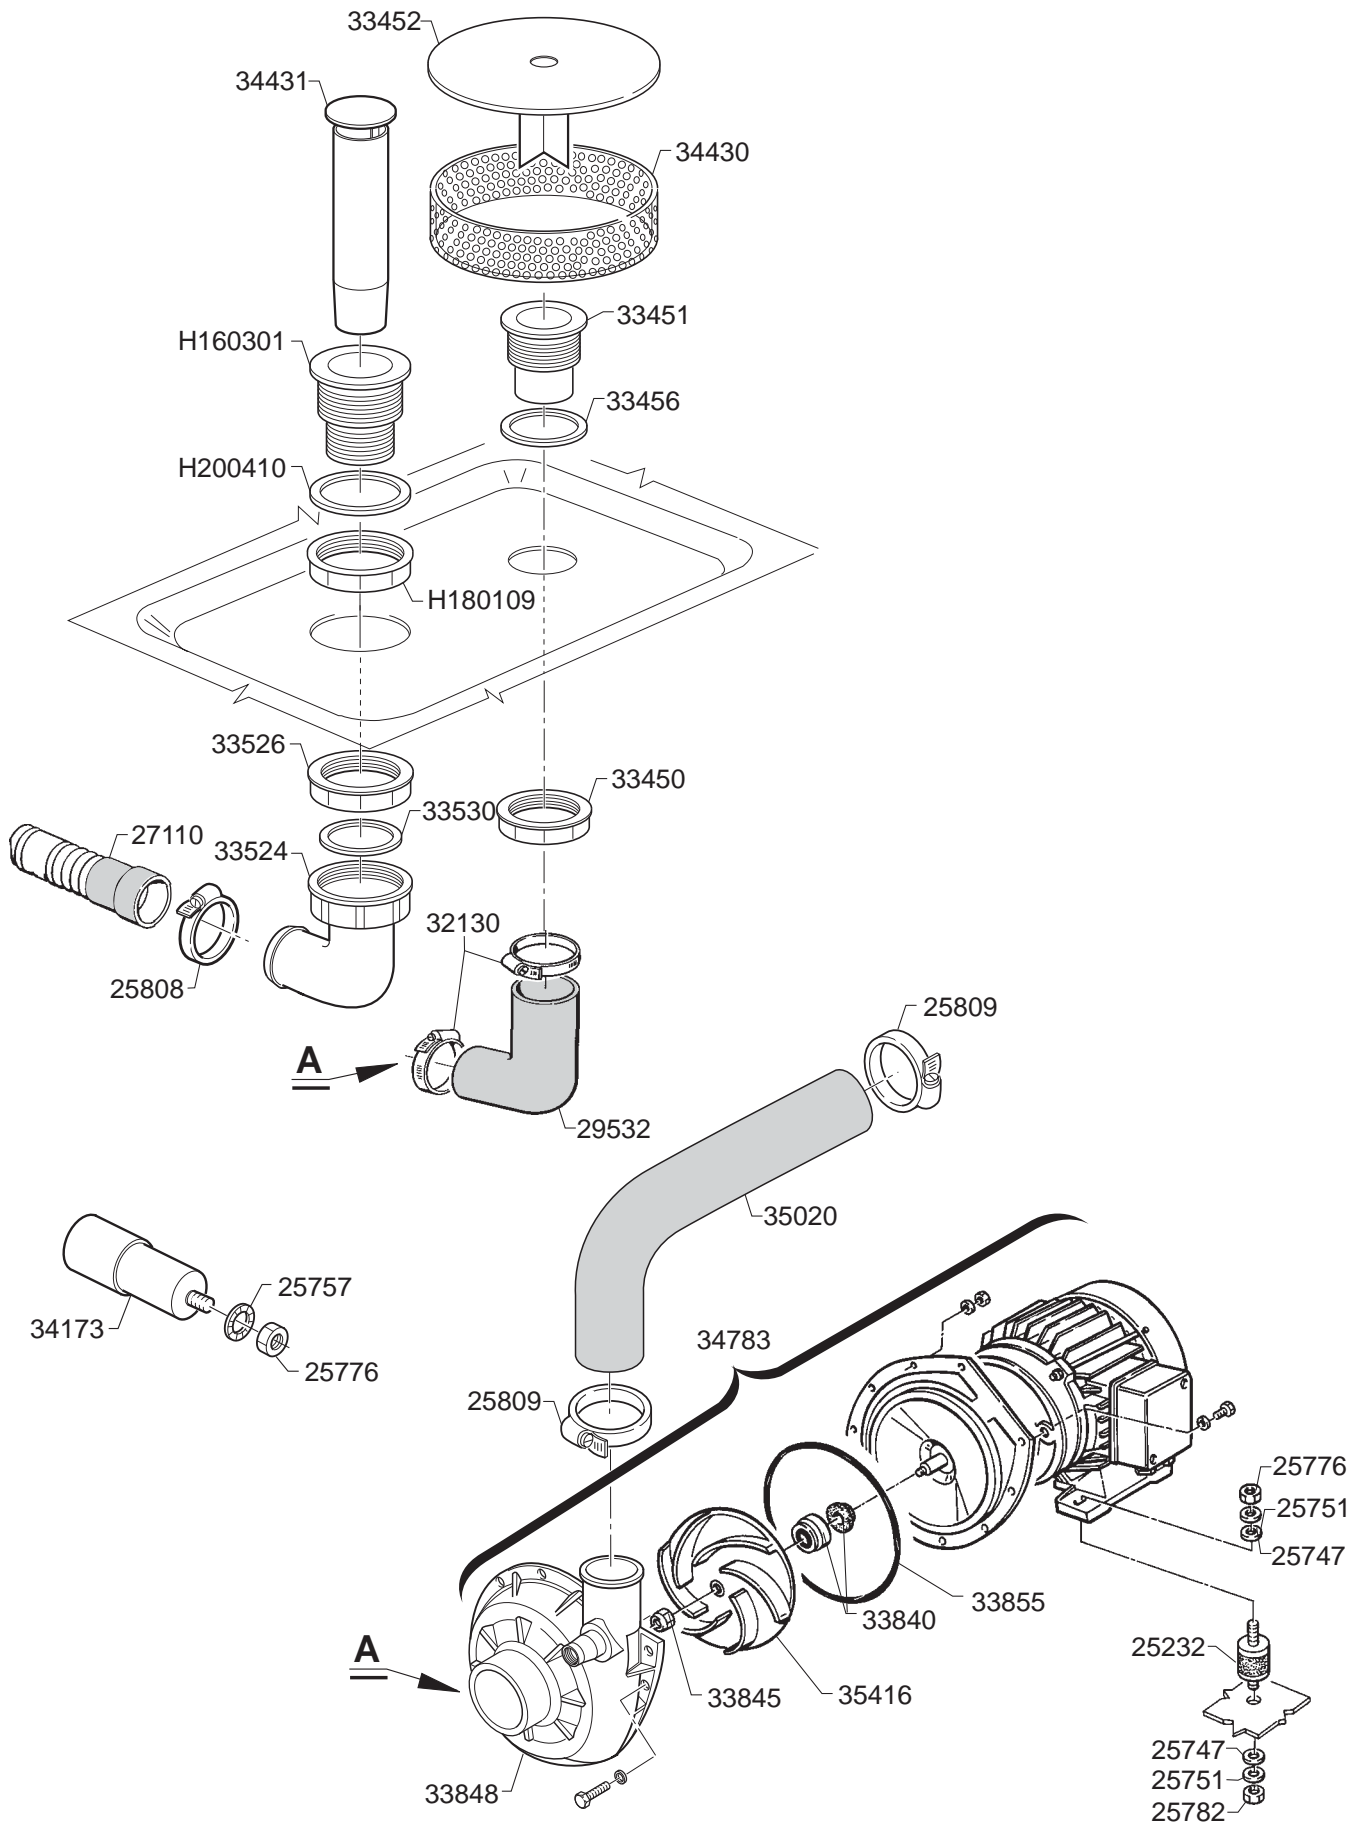

CATALOGO RICAMBI  
SPARE PARTS  
PIECES DETACHEES  
ERSATZTEILE  
LISTA DE RECAMBIOS

Lavastoviglie  
Lavevaisselle  
Geschirrspüler  
Dishwashers  
Lavavajillas

**C 81 E**

**SP 81 E**

Ed. 2010

**35376**