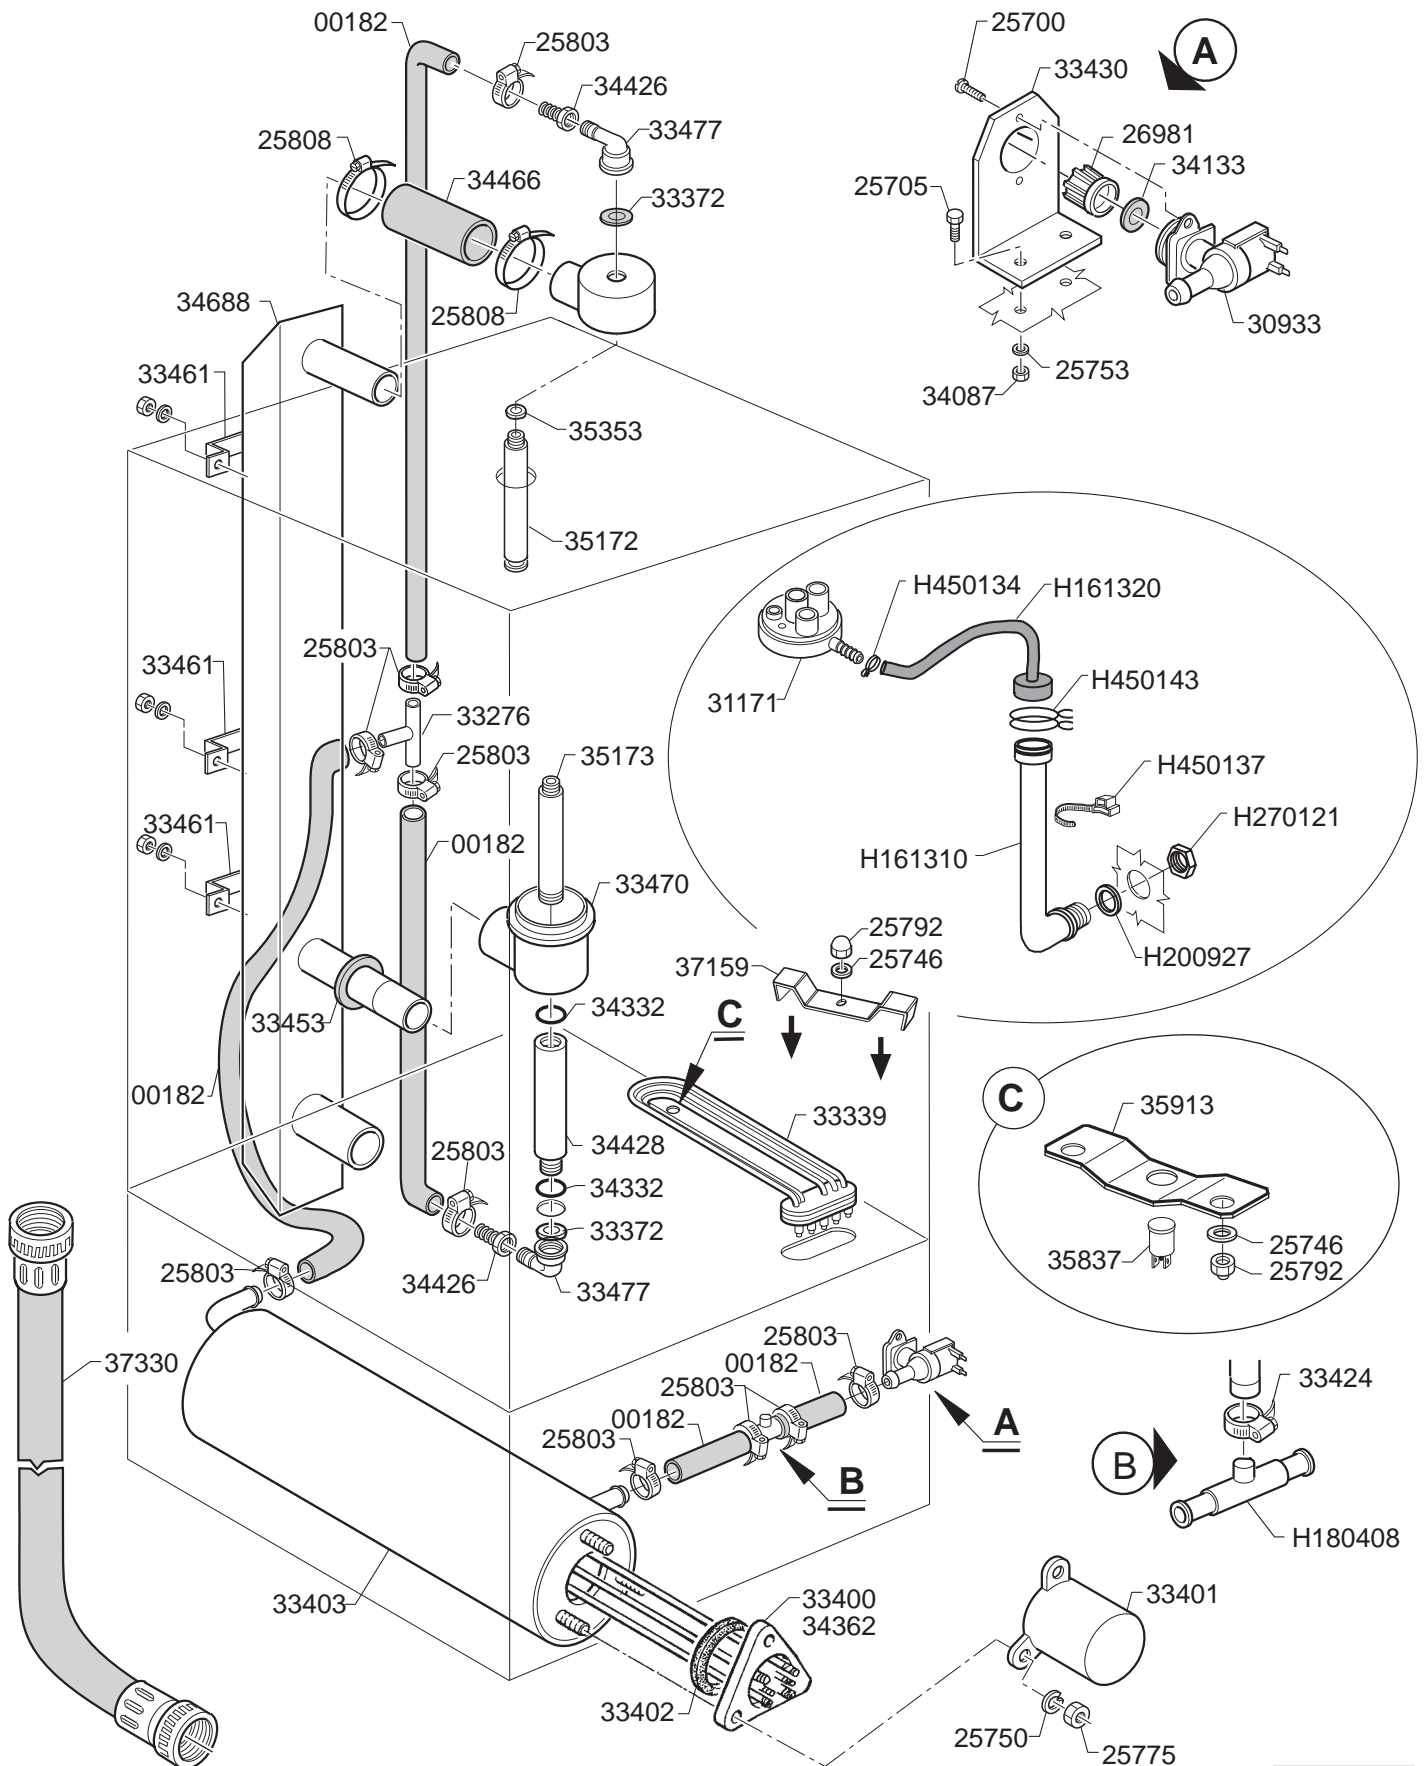

CATALOGO RICAMBI  
SPARE PARTS  
PIECES DETACHEES  
ERSATZTEILE  
LISTA DE RECAMBIOS

Lavastoviglie  
Lavevaisselle  
Geschirrspüler  
Dishwashers  
Lavavajillas

**C 81 E**

**SP 81 E**

Ed. 2010

**35376**