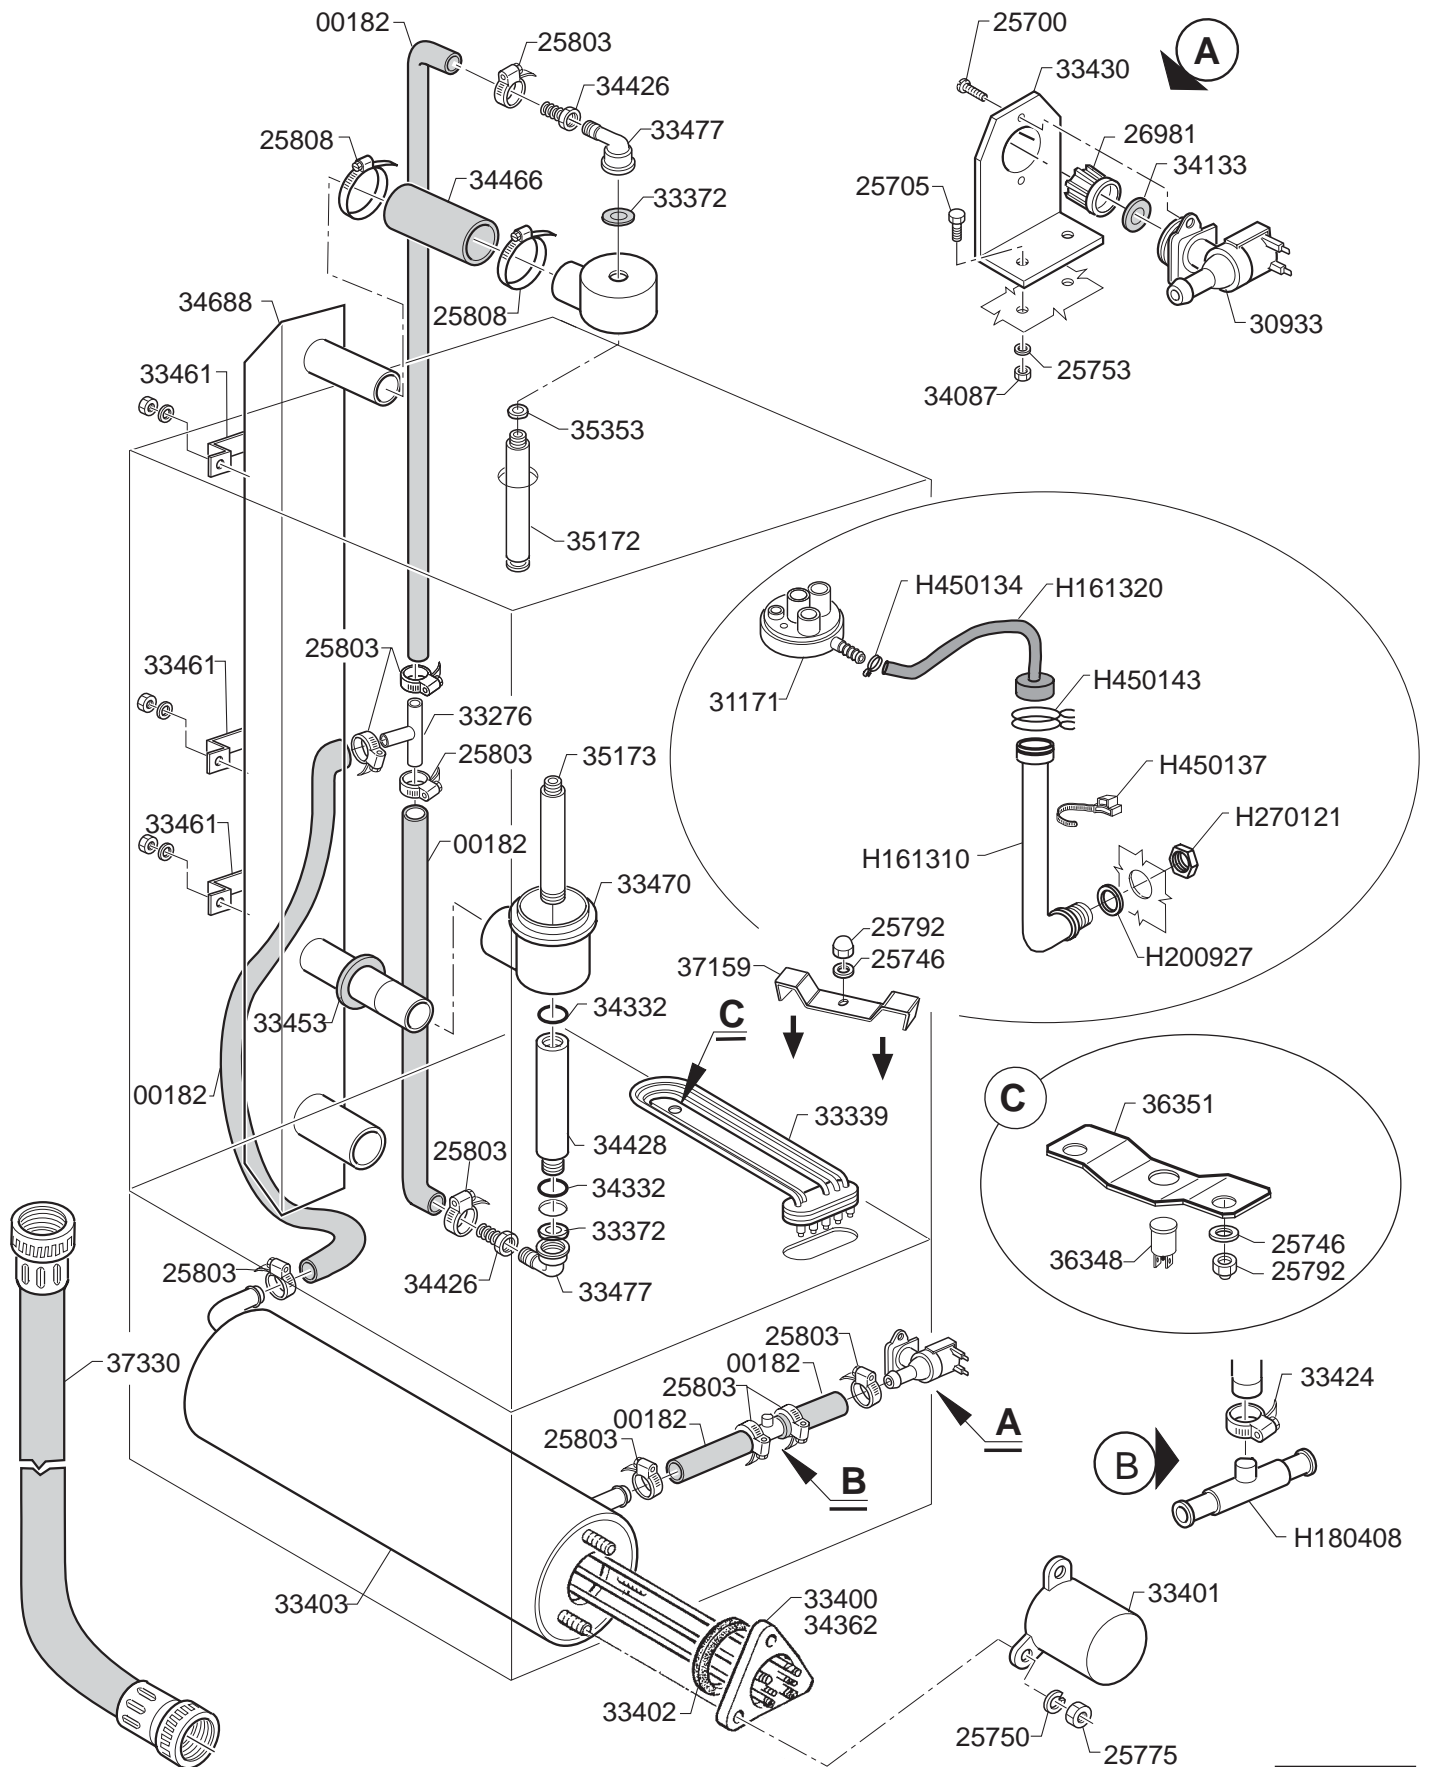

CATALOGO RICAMBI  
SPARE PARTS  
PIECES DETACHEES  
ERSATZTEILE  
LISTA DE RECAMBIOS

Lavastoviglie  
Lavevaisselle  
Geschirrspüler  
Dishwashers  
Lavavajillas

**C 81 E**

**SP 81 E**

Ed. 2010

**35376**