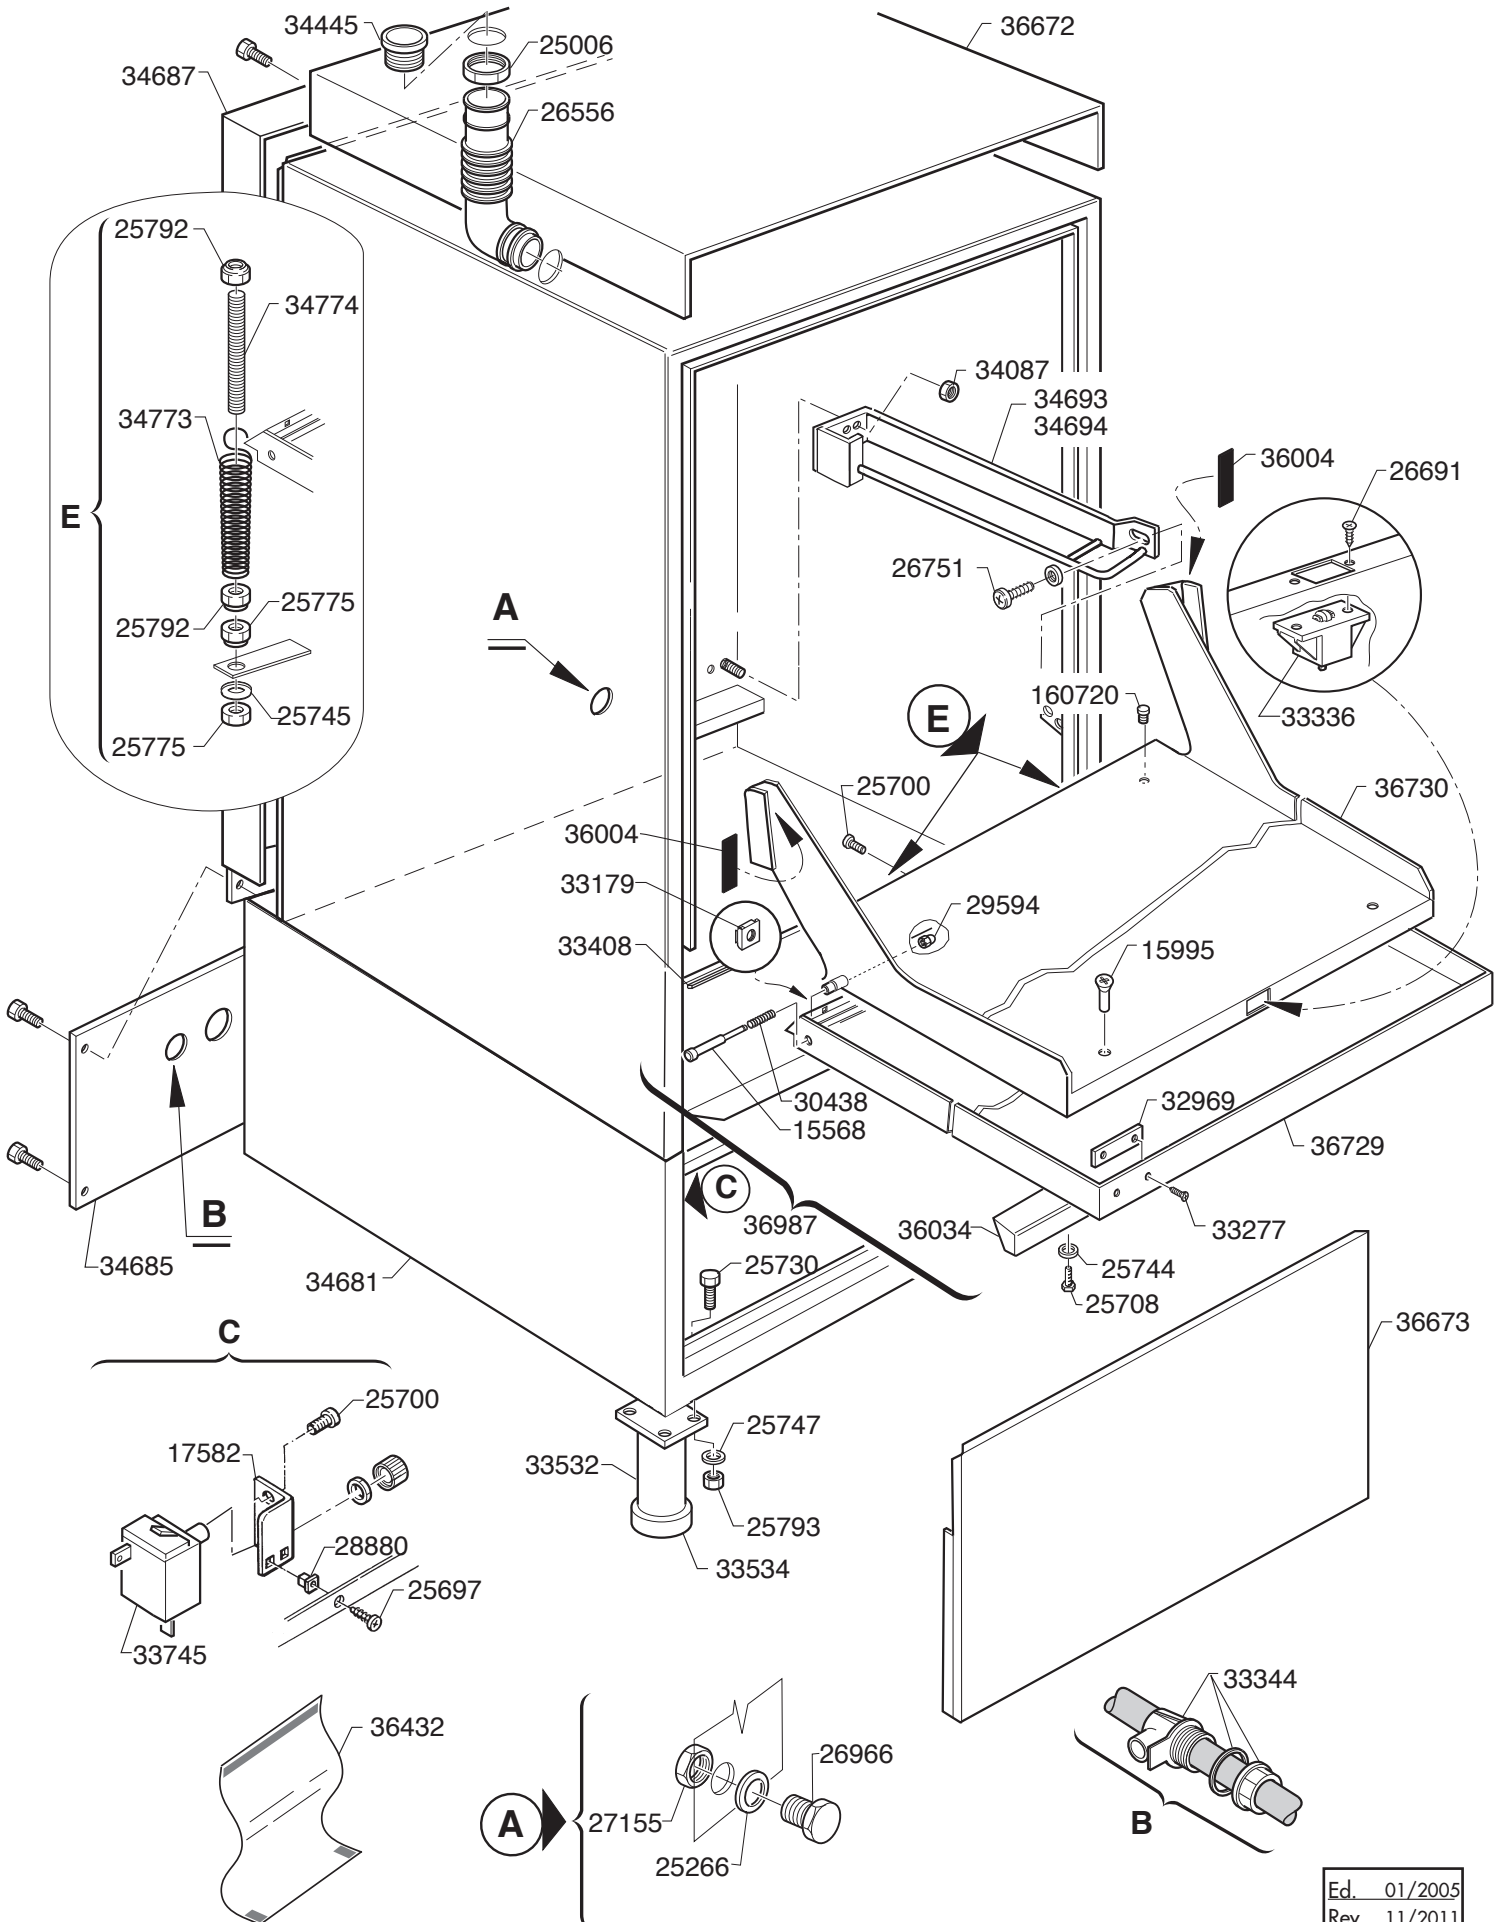

CATALOGO RICAMBI  
SPARE PARTS  
PIECES DETACHEES  
ERSATZTEILE  
LISTA DE RECAMBIOS

Lavastoviglie  
Lavevaisselle  
Geschirrspüler  
Dishwashers  
Lavavajillas

**C 81 E**

**SP 81 E**

Ed. 2010

**35376**