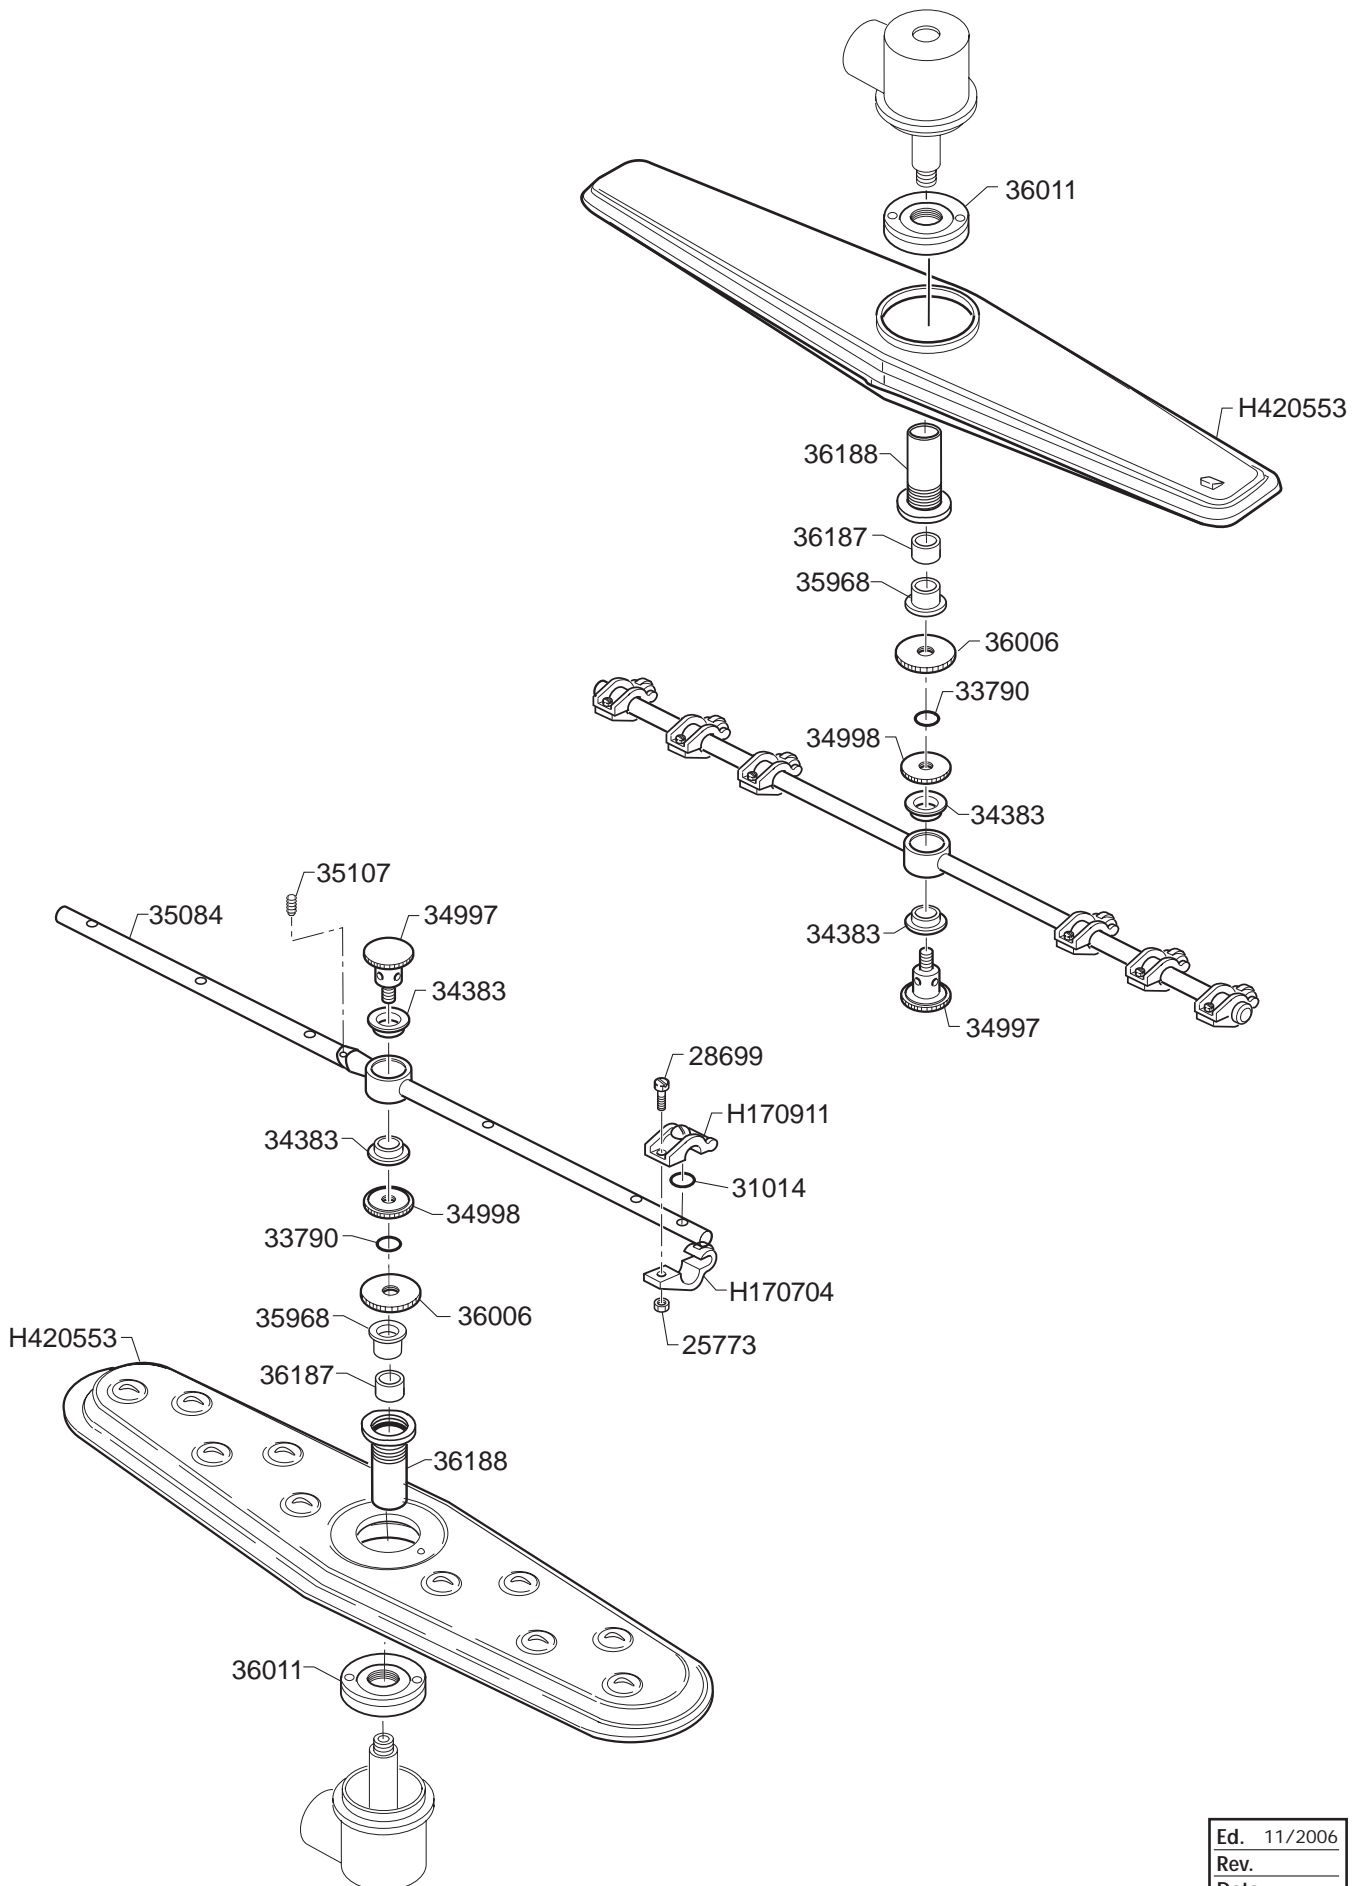

CATALOGO RICAMBI  
SPARE PARTS  
PIECES DETACHEES  
ERSATZTEILE  
LISTA DE RECAMBIOS

Lavastoviglie  
Lavevaisselle  
Geschirrspüler  
Dishwashers  
Lavavajillas

**C 81 E**

**SP 81 E**

Ed. 2010

**35376**