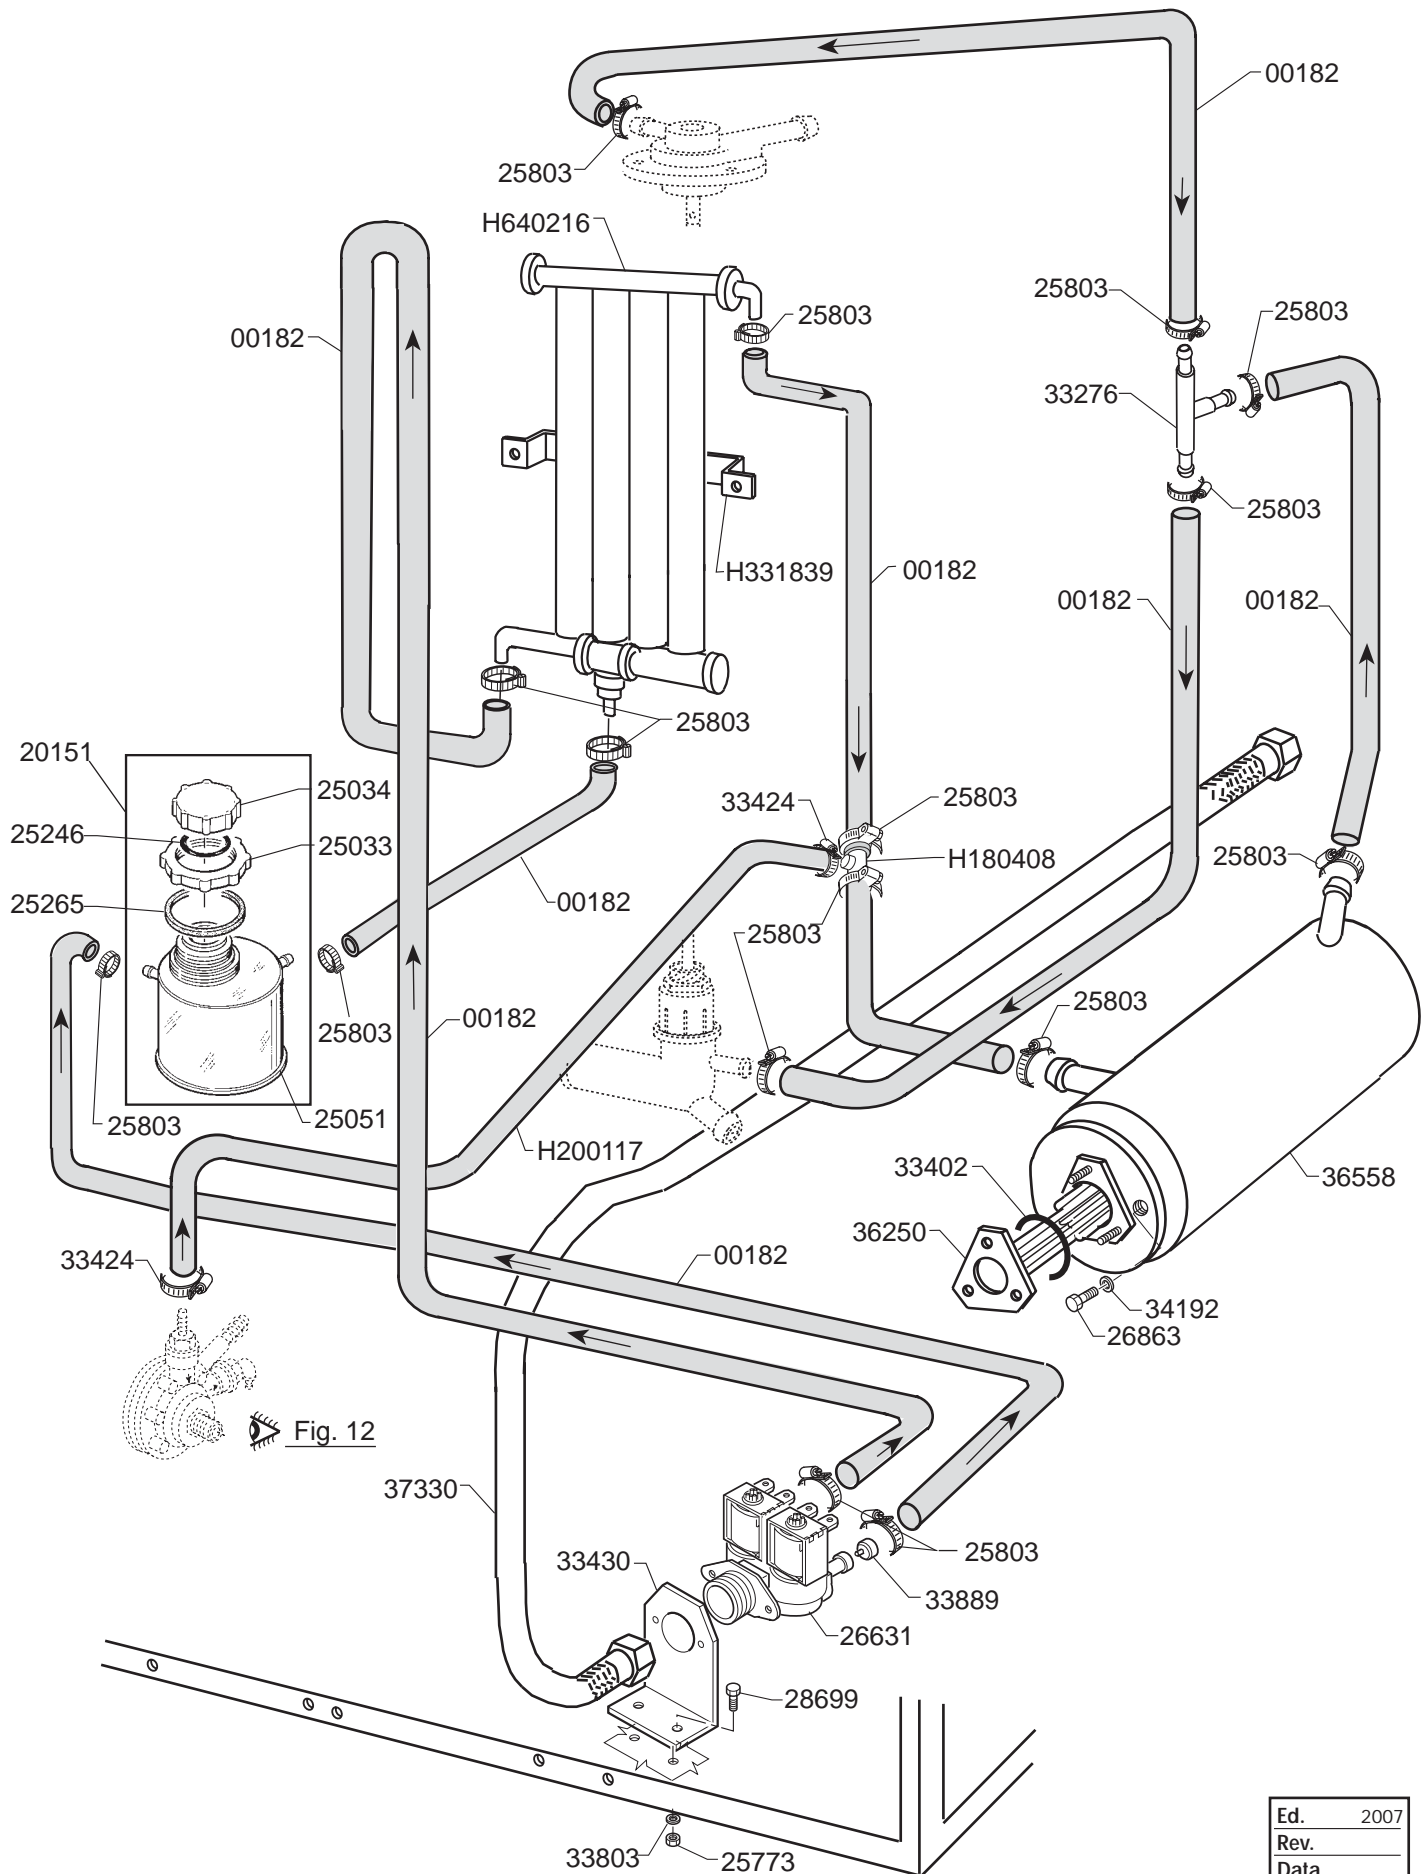

**CATALOGO RICAMBI  
SPARE PARTS  
PIECES DETACHEES  
ERSATZTEILE  
LISTA DE RECAMBIOS**

**Lavastoviglie  
Dishwashers  
Lavevaisselle  
Geschirrspüler  
Lavavajillas**

**C 53 E - C 53 E D  
C 60 E - C 60 E D  
SP 45 E - SP 45 E D  
SP 50 E - SP 50 E D**

Fig. 12

Ed.	2006
Rev.	2008
Data	

Fig. 12

Ed.	2007
Rev.	2008
Data	

Ed.	2006
Rev.	
Data	

Fig. 12

Ed.	2007
Rev.	
Data	

MULINELLO - TOURNIQUET -  
 ARM - ARM - ASPAS

**FIG. 11**  
 C 53 E - SP 45 E  
 C 60 E - SP 50 E

**A**

**650138**