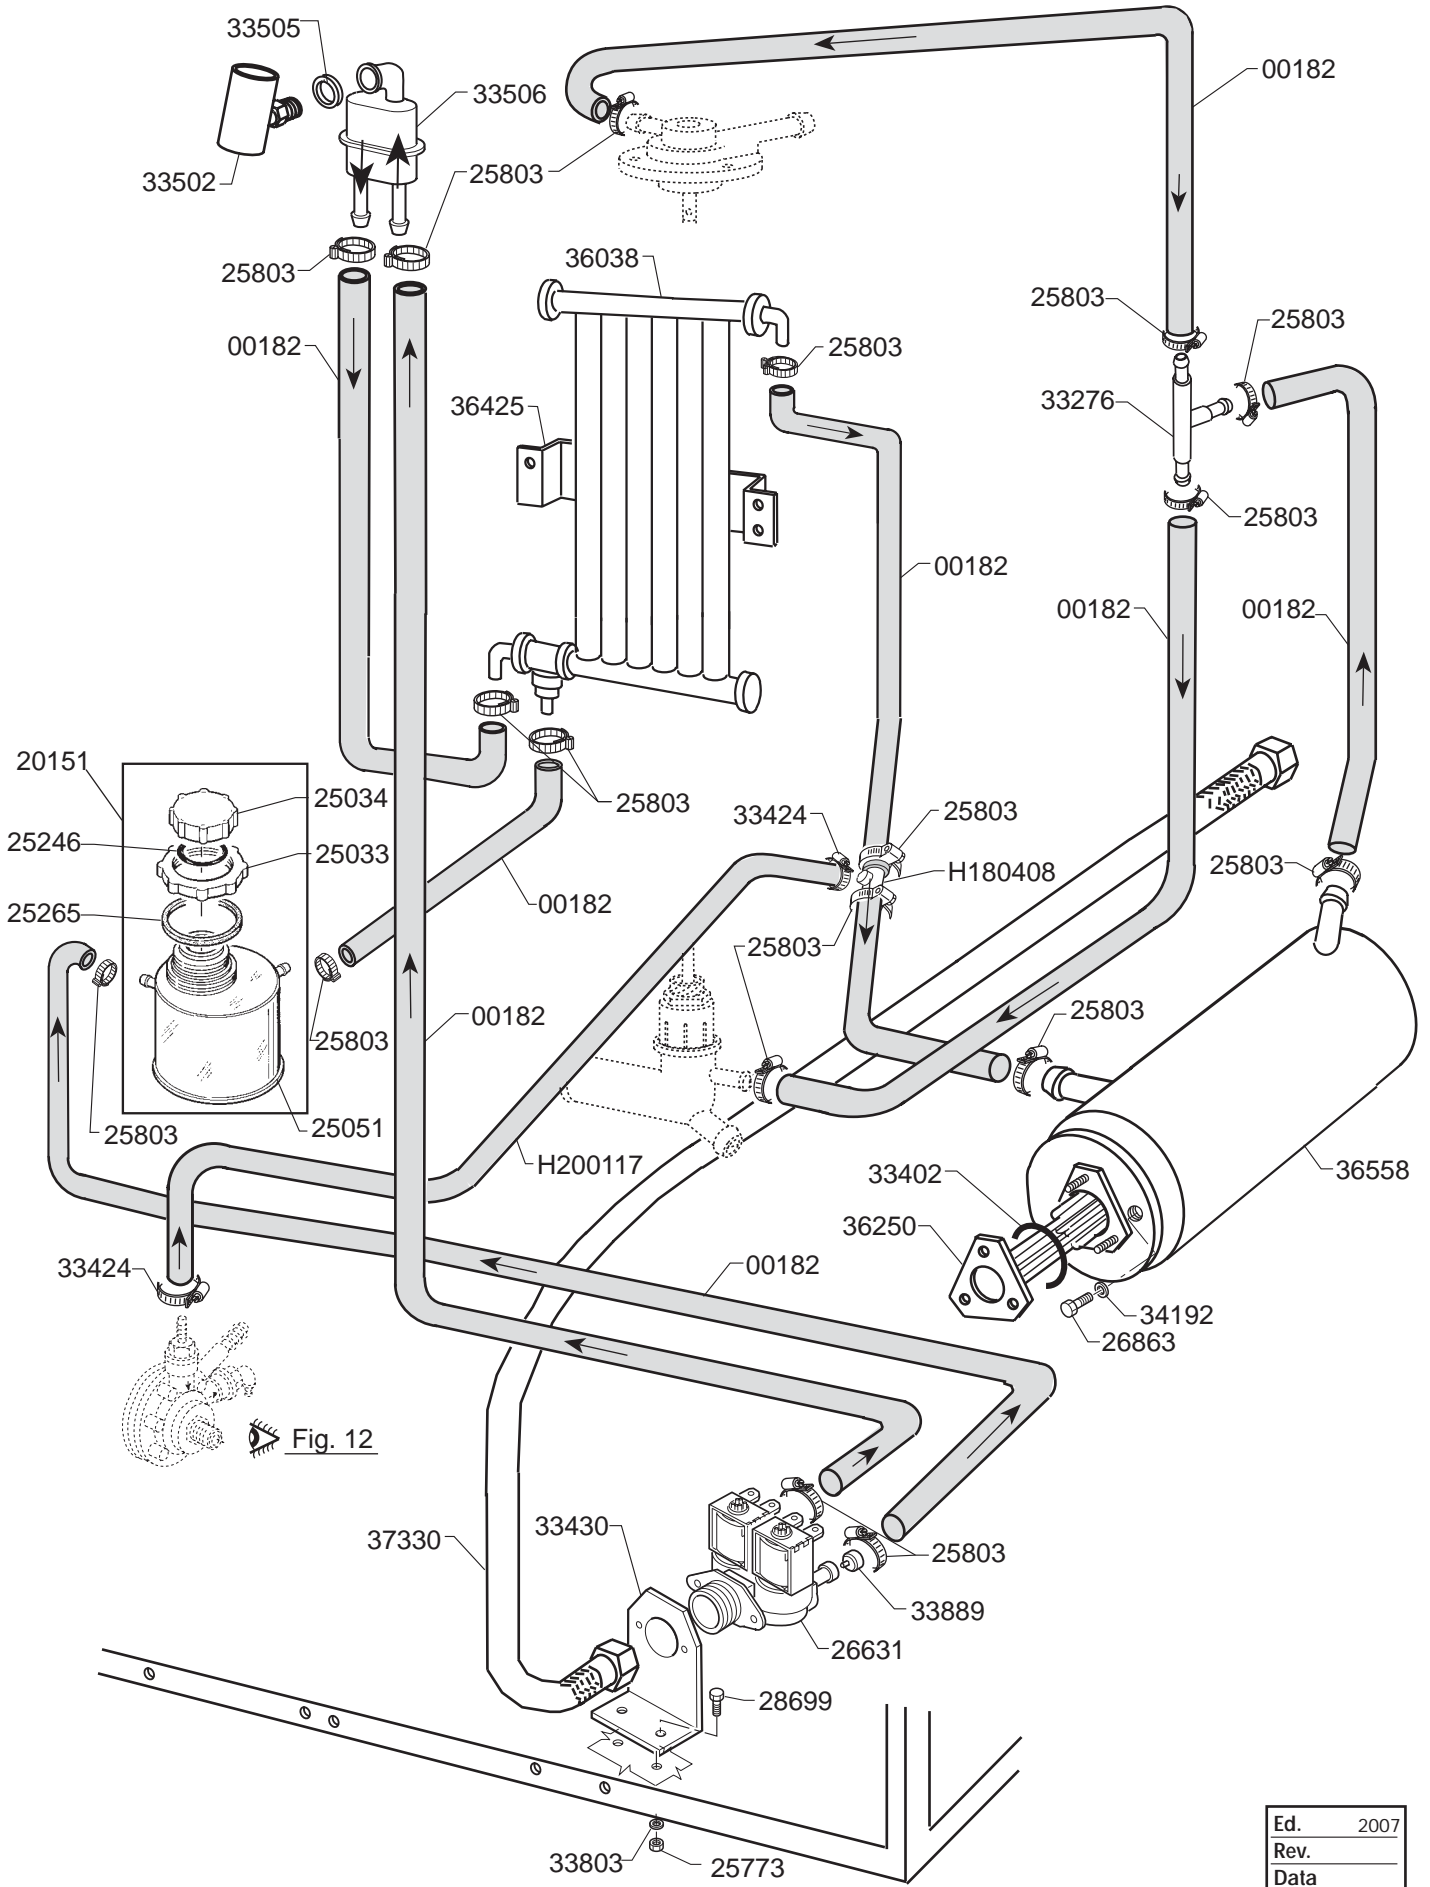

**CATALOGO RICAMBI  
SPARE PARTS  
PIECES DETACHEES  
ERSATZTEILE  
LISTA DE RECAMBIOS**

**Lavastoviglie  
Dishwashers  
Lavevaisselle  
Geschirrspüler  
Lavavajillas**

**C 53 E - C 53 E D  
C 60 E - C 60 E D  
SP 45 E - SP 45 E D  
SP 50 E - SP 50 E D**

Fig. 12

Ed.	2006
Rev.	2008
Data	

Fig. 12

Ed.	2007
Rev.	2008
Data	

Ed.	2006
Rev.	
Data	

Fig. 12

Ed.	2007
Rev.	
Data	

MULINELLO - TOURNIQUET -  
 ARM - ARM - ASPAS

**FIG. 11**  
 C 53 E - SP 45 E  
 C 60 E - SP 50 E

**A**

**650138**