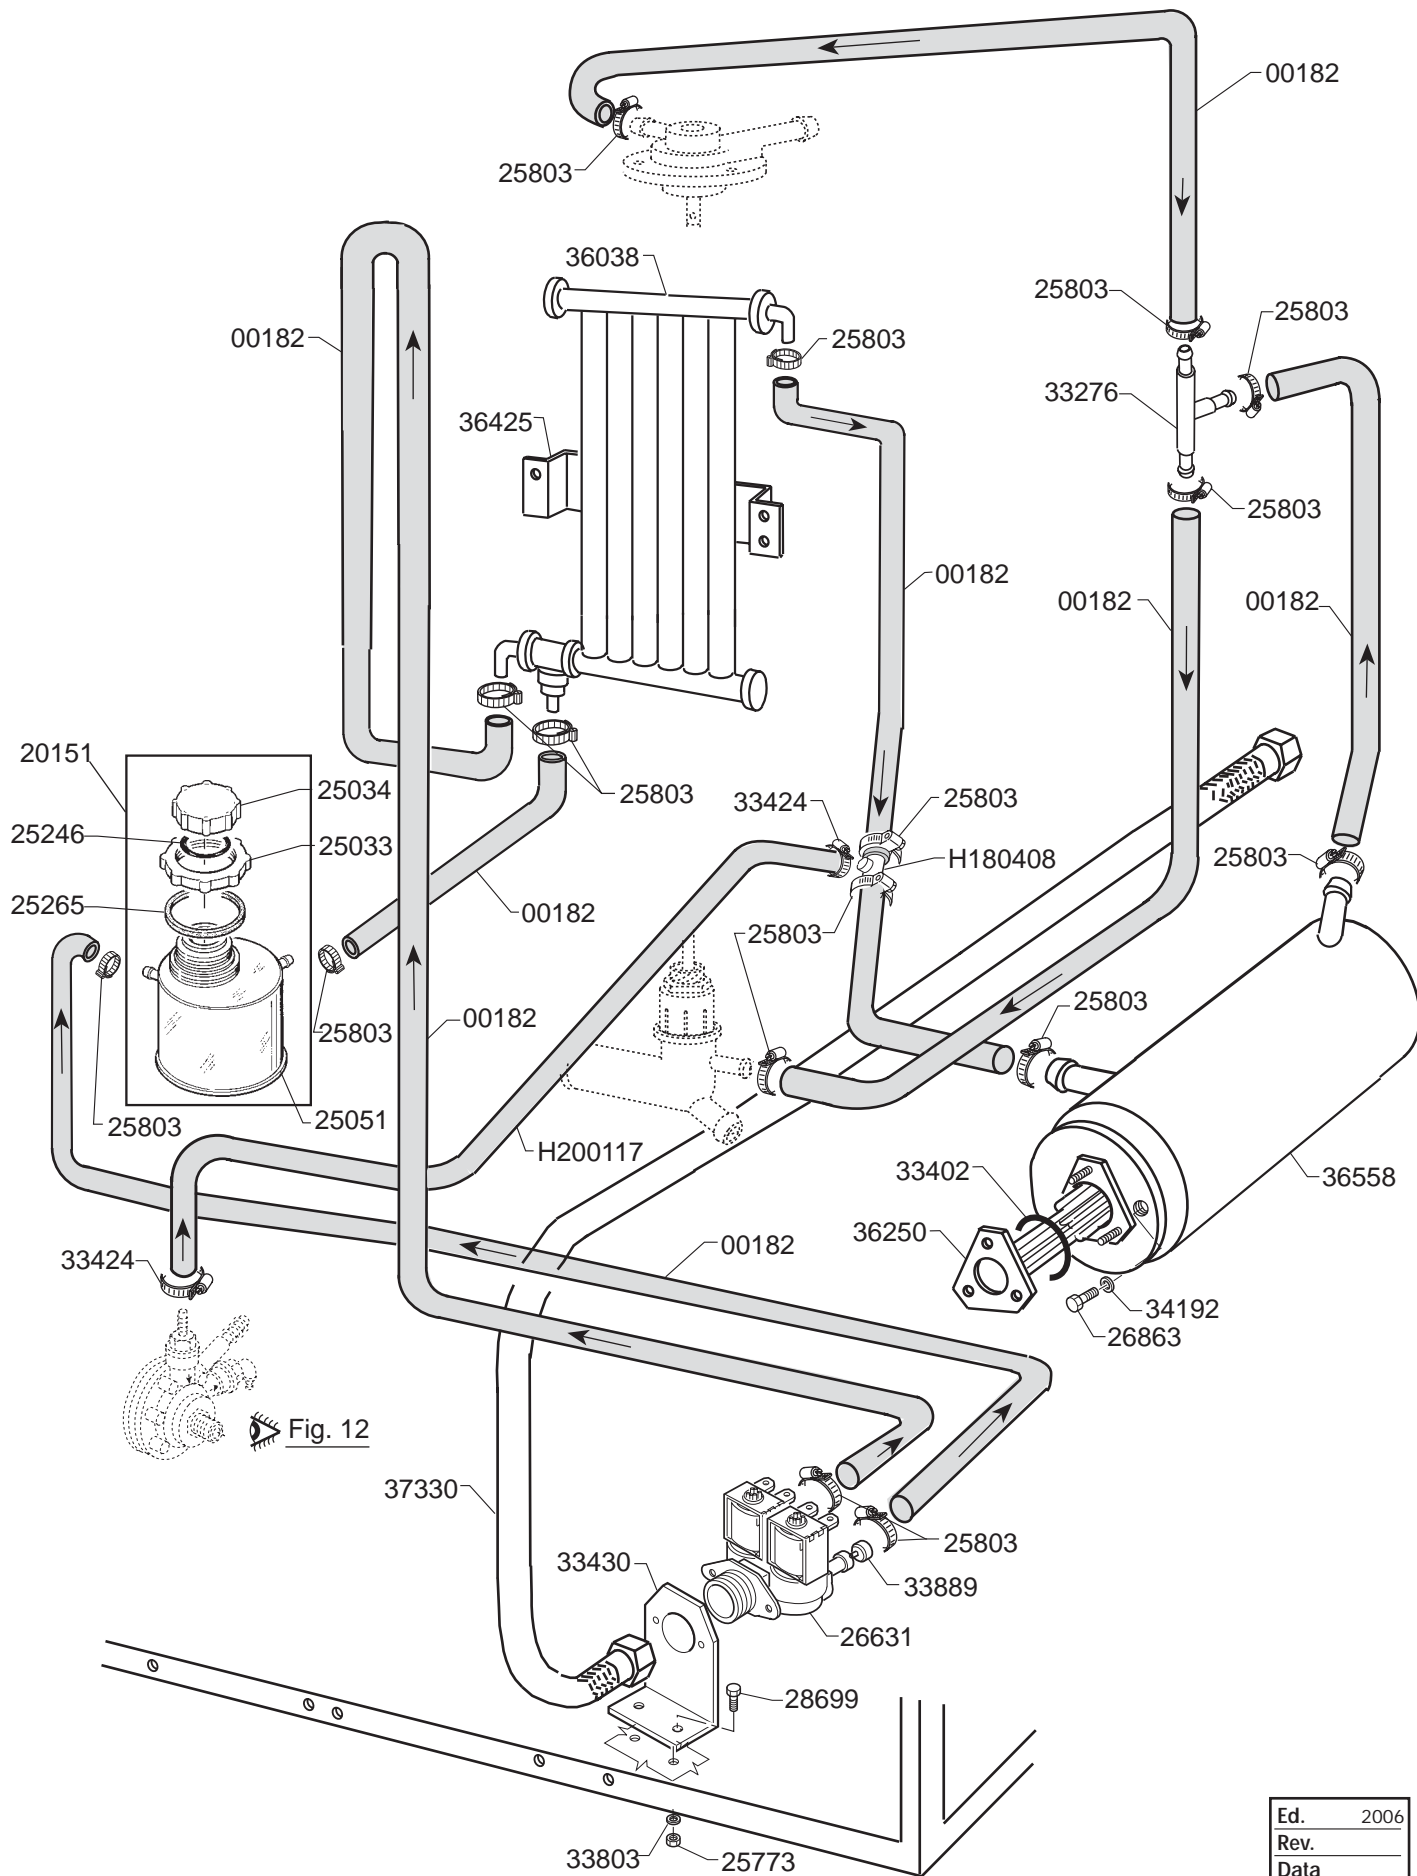

**CATALOGO RICAMBI  
SPARE PARTS  
PIECES DETACHEES  
ERSATZTEILE  
LISTA DE RECAMBIOS**

**Lavastoviglie  
Dishwashers  
Lavevaisselle  
Geschirrspüler  
Lavavajillas**

**C 53 E - C 53 E D  
C 60 E - C 60 E D  
SP 45 E - SP 45 E D  
SP 50 E - SP 50 E D**

Fig. 12

Ed.	2006
Rev.	2008
Data	

Fig. 12

Ed.	2007
Rev.	2008
Data	

Ed.	2006
Rev.	
Data	

Fig. 12

Ed.	2007
Rev.	
Data	

MULINELLO - TOURNIQUET -  
 ARM - ARM - ASPAS

**FIG. 11**  
 C 53 E - SP 45 E  
 C 60 E - SP 50 E

**A**

**650138**