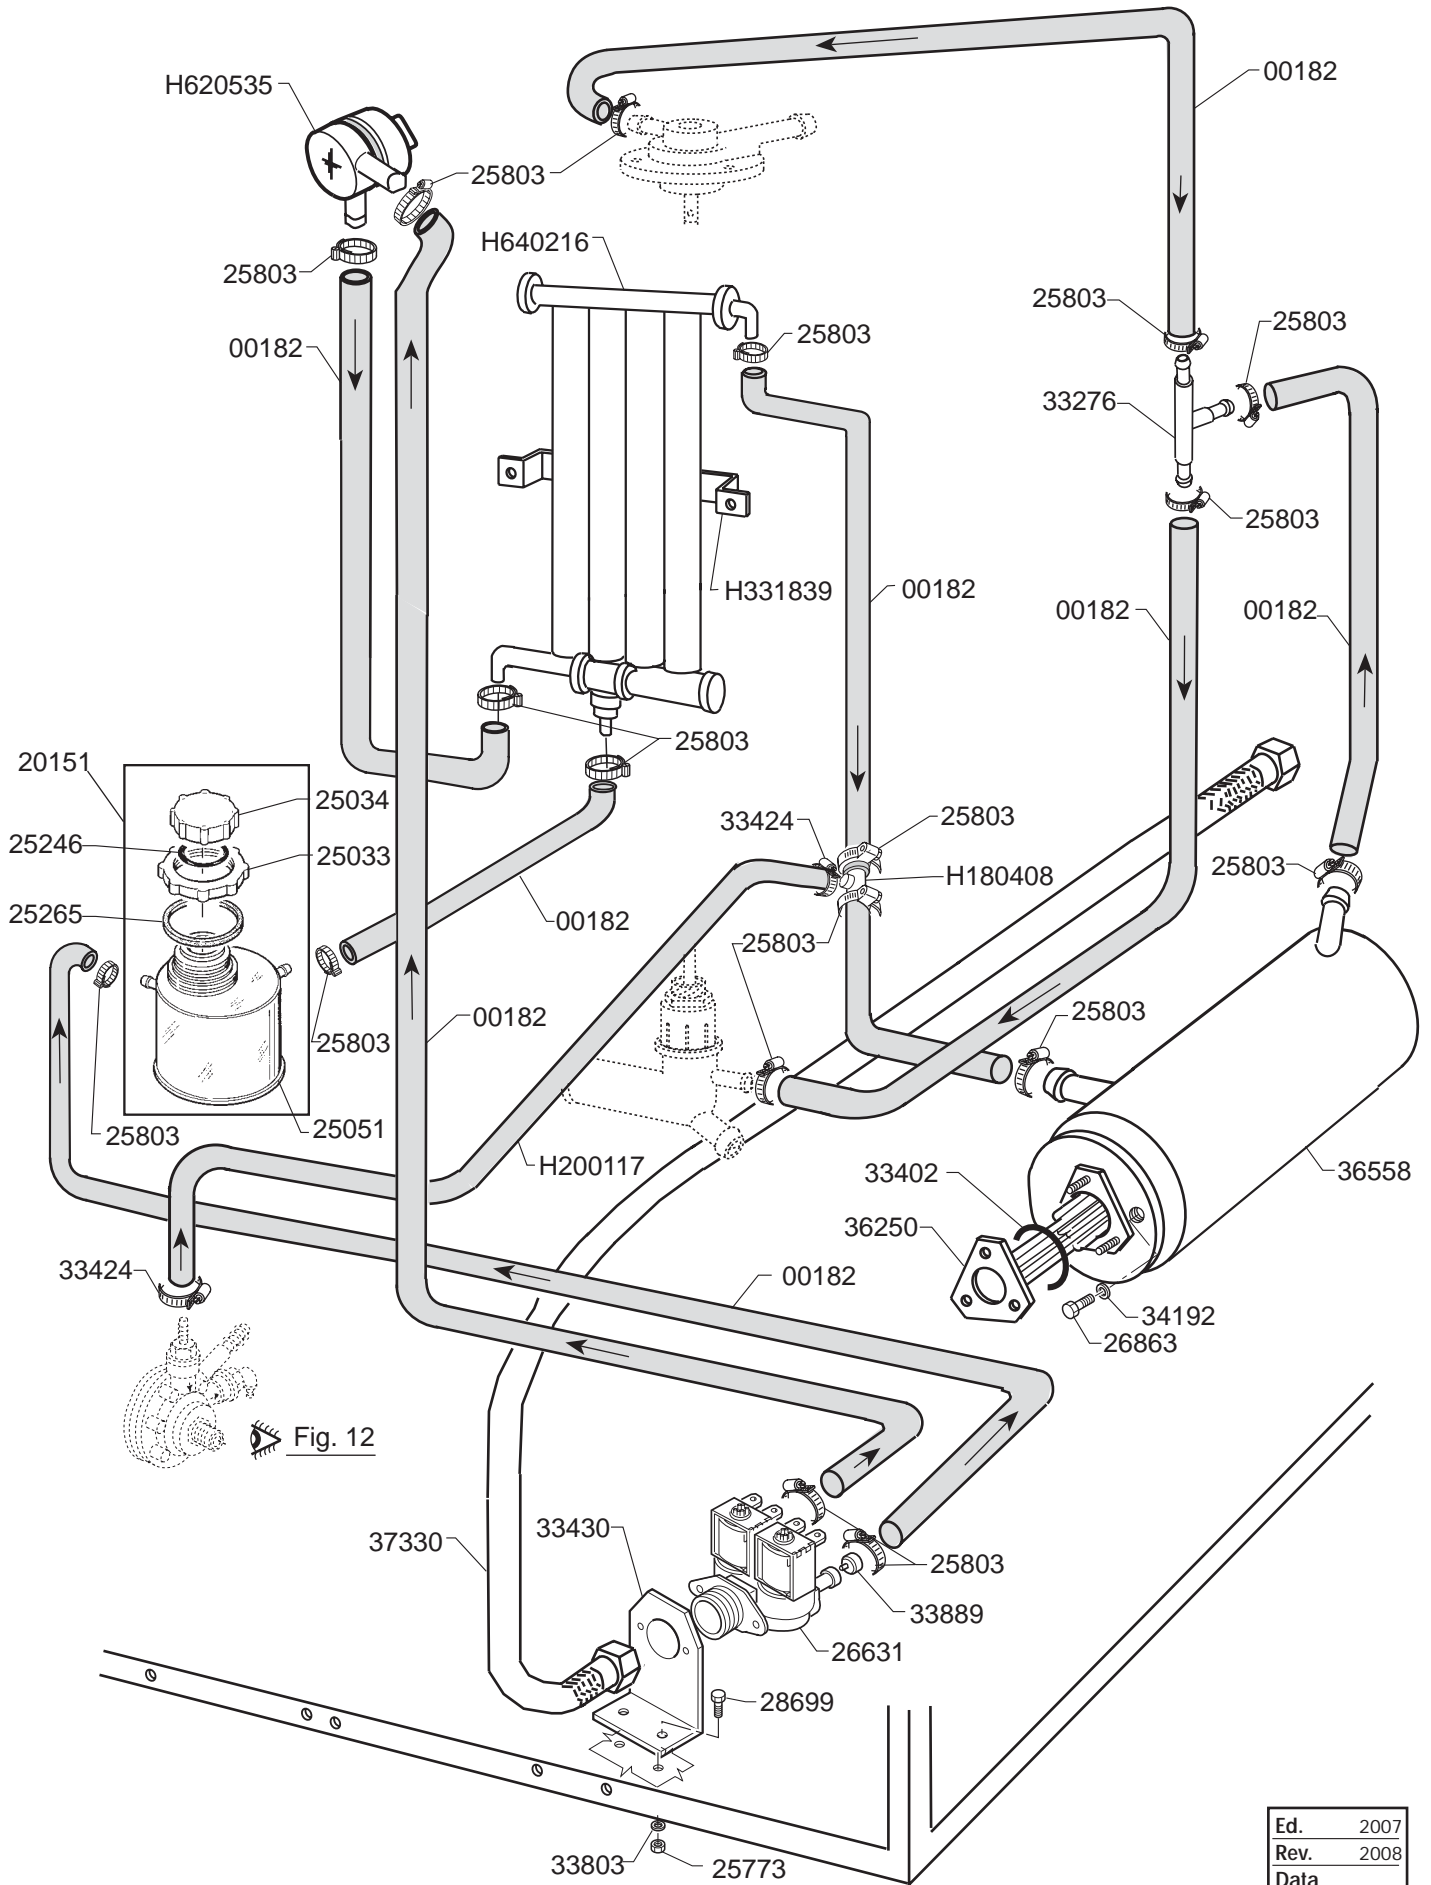

**CATALOGO RICAMBI  
SPARE PARTS  
PIECES DETACHEES  
ERSATZTEILE  
LISTA DE RECAMBIOS**

**Lavastoviglie  
Dishwashers  
Lavevaisselle  
Geschirrspüler  
Lavavajillas**

**C 53 E - C 53 E D  
C 60 E - C 60 E D  
SP 45 E - SP 45 E D  
SP 50 E - SP 50 E D**

Fig. 12

Ed.	2006
Rev.	2008
Data	

Fig. 12

Ed.	2007
Rev.	2008
Data	

Ed.	2006
Rev.	
Data	

Fig. 12

Ed.	2007
Rev.	
Data	

MULINELLO - TOURNIQUET -  
 ARM - ARM - ASPAS

**FIG. 11**  
 C 53 E - SP 45 E  
 C 60 E - SP 50 E

**A**

**650138**