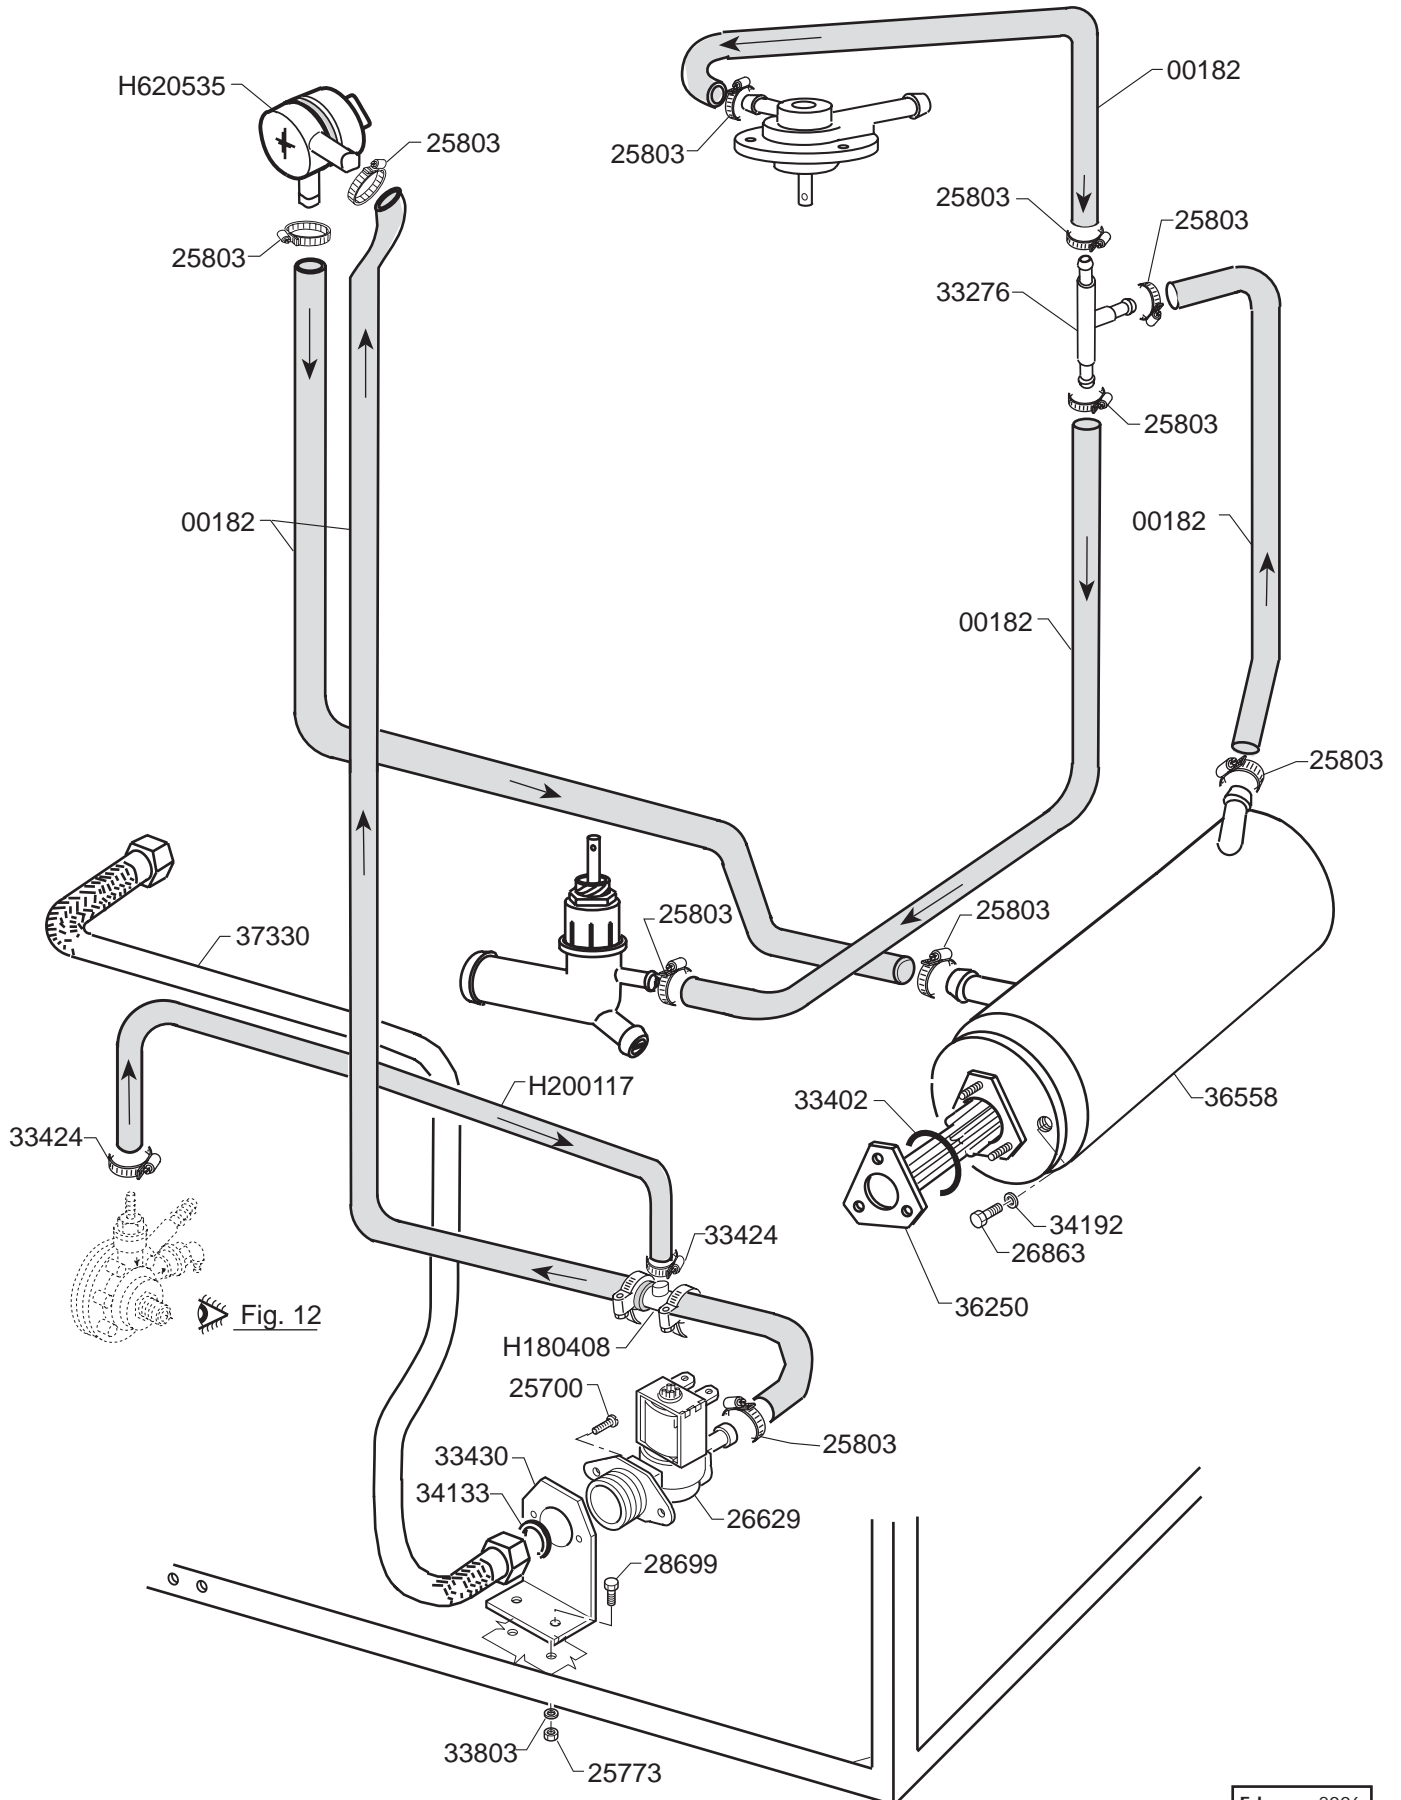

**CATALOGO RICAMBI  
SPARE PARTS  
PIECES DETACHEES  
ERSATZTEILE  
LISTA DE RECAMBIOS**

**Lavastoviglie  
Dishwashers  
Lavevaisselle  
Geschirrspüler  
Lavavajillas**

**C 53 E - C 53 E D  
C 60 E - C 60 E D  
SP 45 E - SP 45 E D  
SP 50 E - SP 50 E D**

Fig. 12

Ed.	2006
Rev.	2008
Data	

Fig. 12

Ed.	2007
Rev.	2008
Data	

Ed.	2006
Rev.	
Data	

Fig. 12

Ed.	2007
Rev.	
Data	

MULINELLO - TOURNIQUET -  
 ARM - ARM - ASPAS

**FIG. 11**  
 C 53 E - SP 45 E  
 C 60 E - SP 50 E

**A**

**650138**