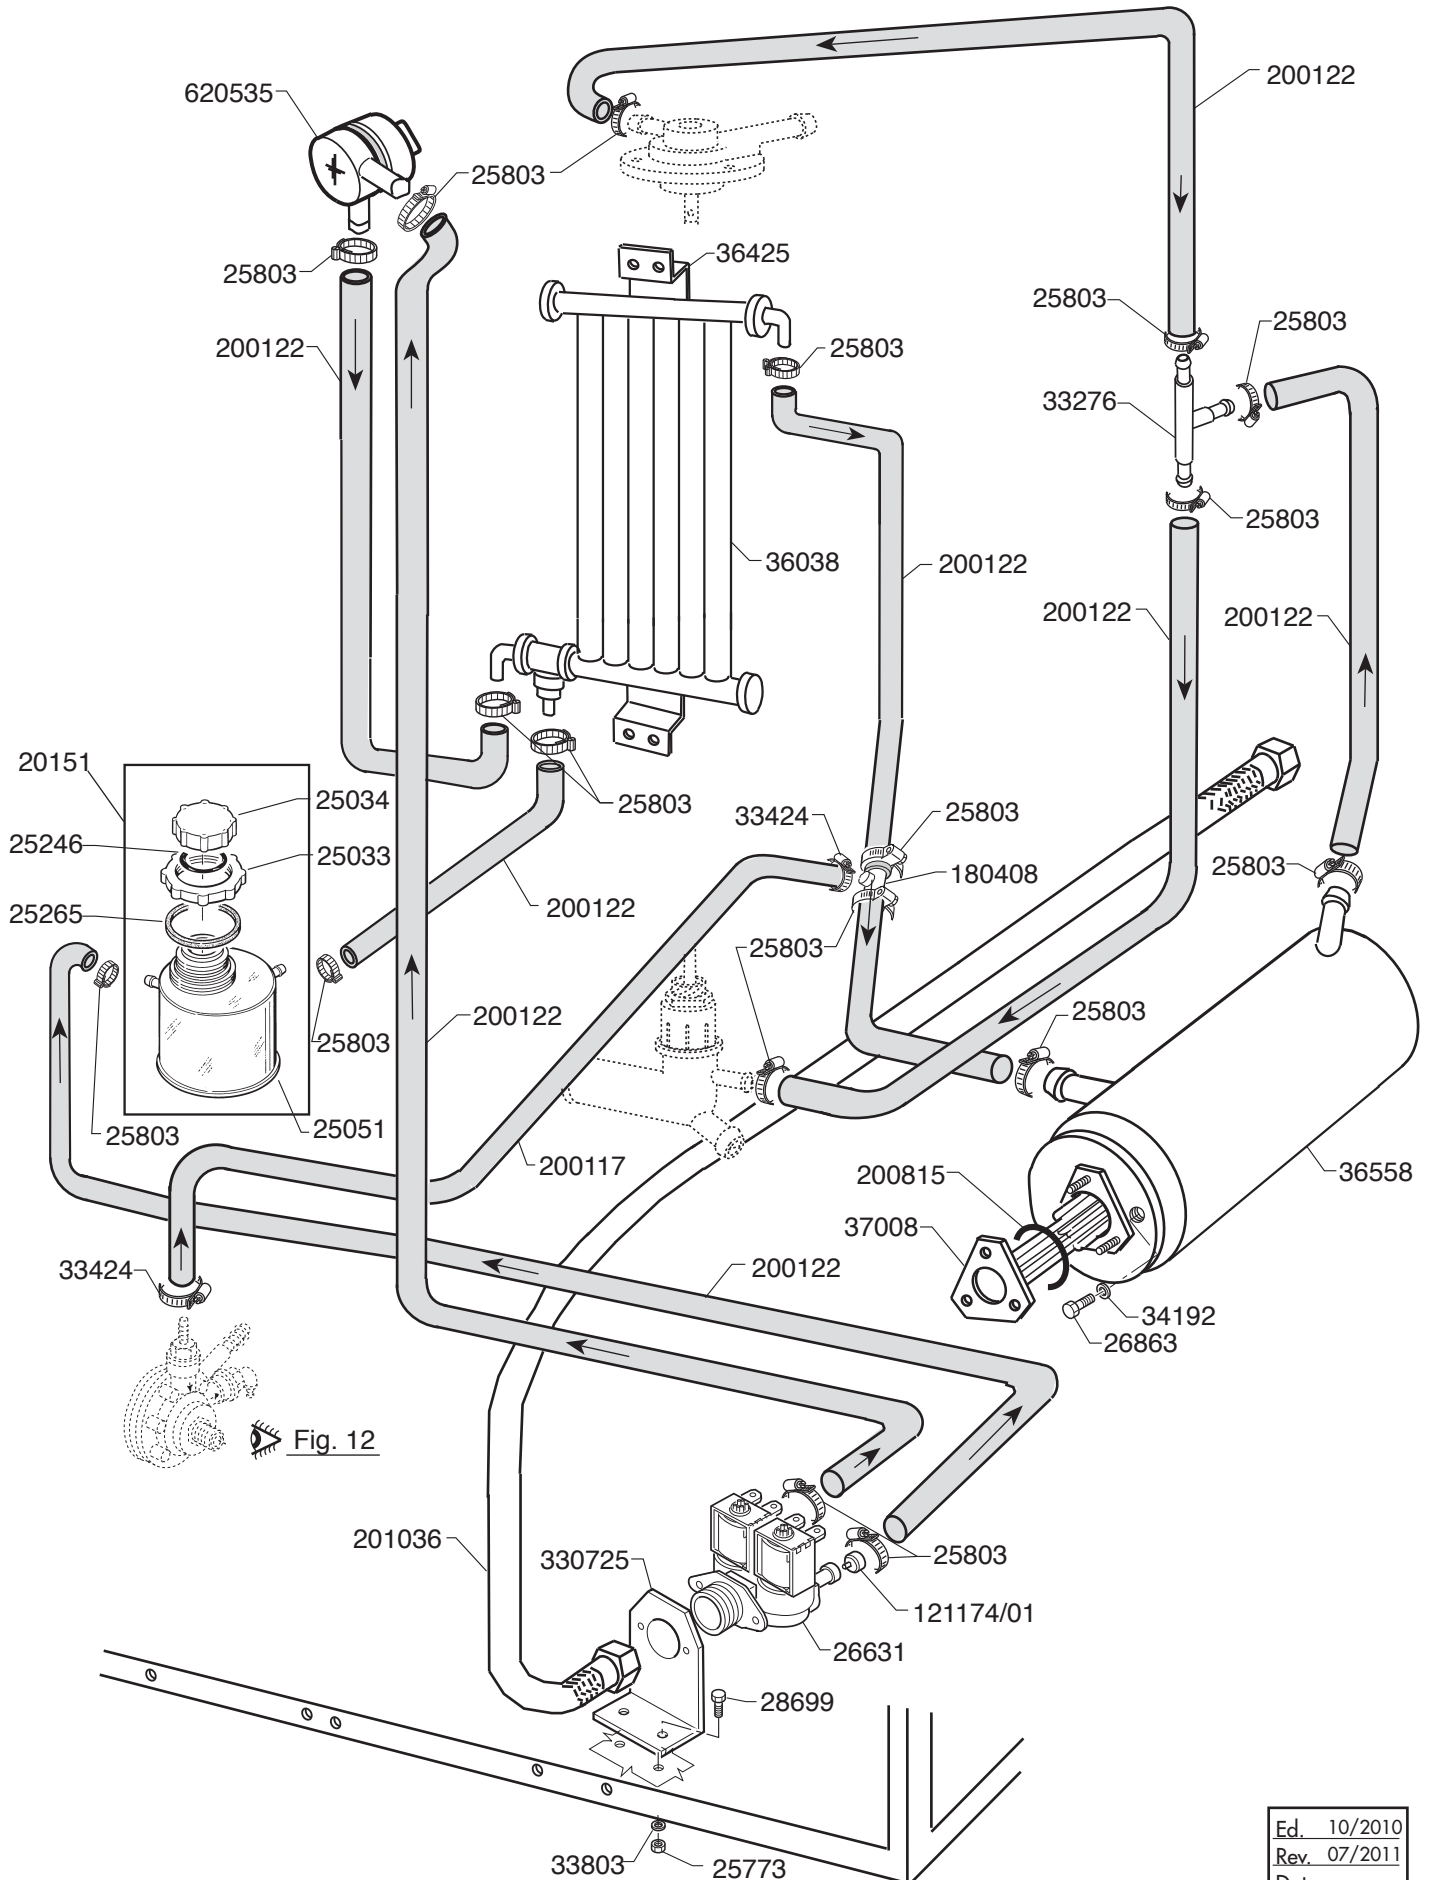

**CATALOGO RICAMBI  
SPARE PARTS  
PIECES DETACHEES  
ERSATZTEILE  
LISTA DE RECAMBIOS**

**Lavastoviglie  
Dishwashers  
Lavevaisselle  
Geschirrspüler  
Lavavajillas**

**C 53 E - C 53 E D  
C 60 E - C 60 E D  
SP 45 E - SP 45 E D  
SP 50 E - SP 50 E D**

Fig. 12

Ed.	2006
Rev.	2008
Data	

Fig. 12

Ed.	2007
Rev.	2008
Data	

Ed.	2006
Rev.	
Data	

Fig. 12

Ed.	2007
Rev.	
Data	

MULINELLO - TOURNIQUET -  
 ARM - ARM - ASPAS

**FIG. 11**  
 C 53 E - SP 45 E  
 C 60 E - SP 50 E

**A**

**650138**