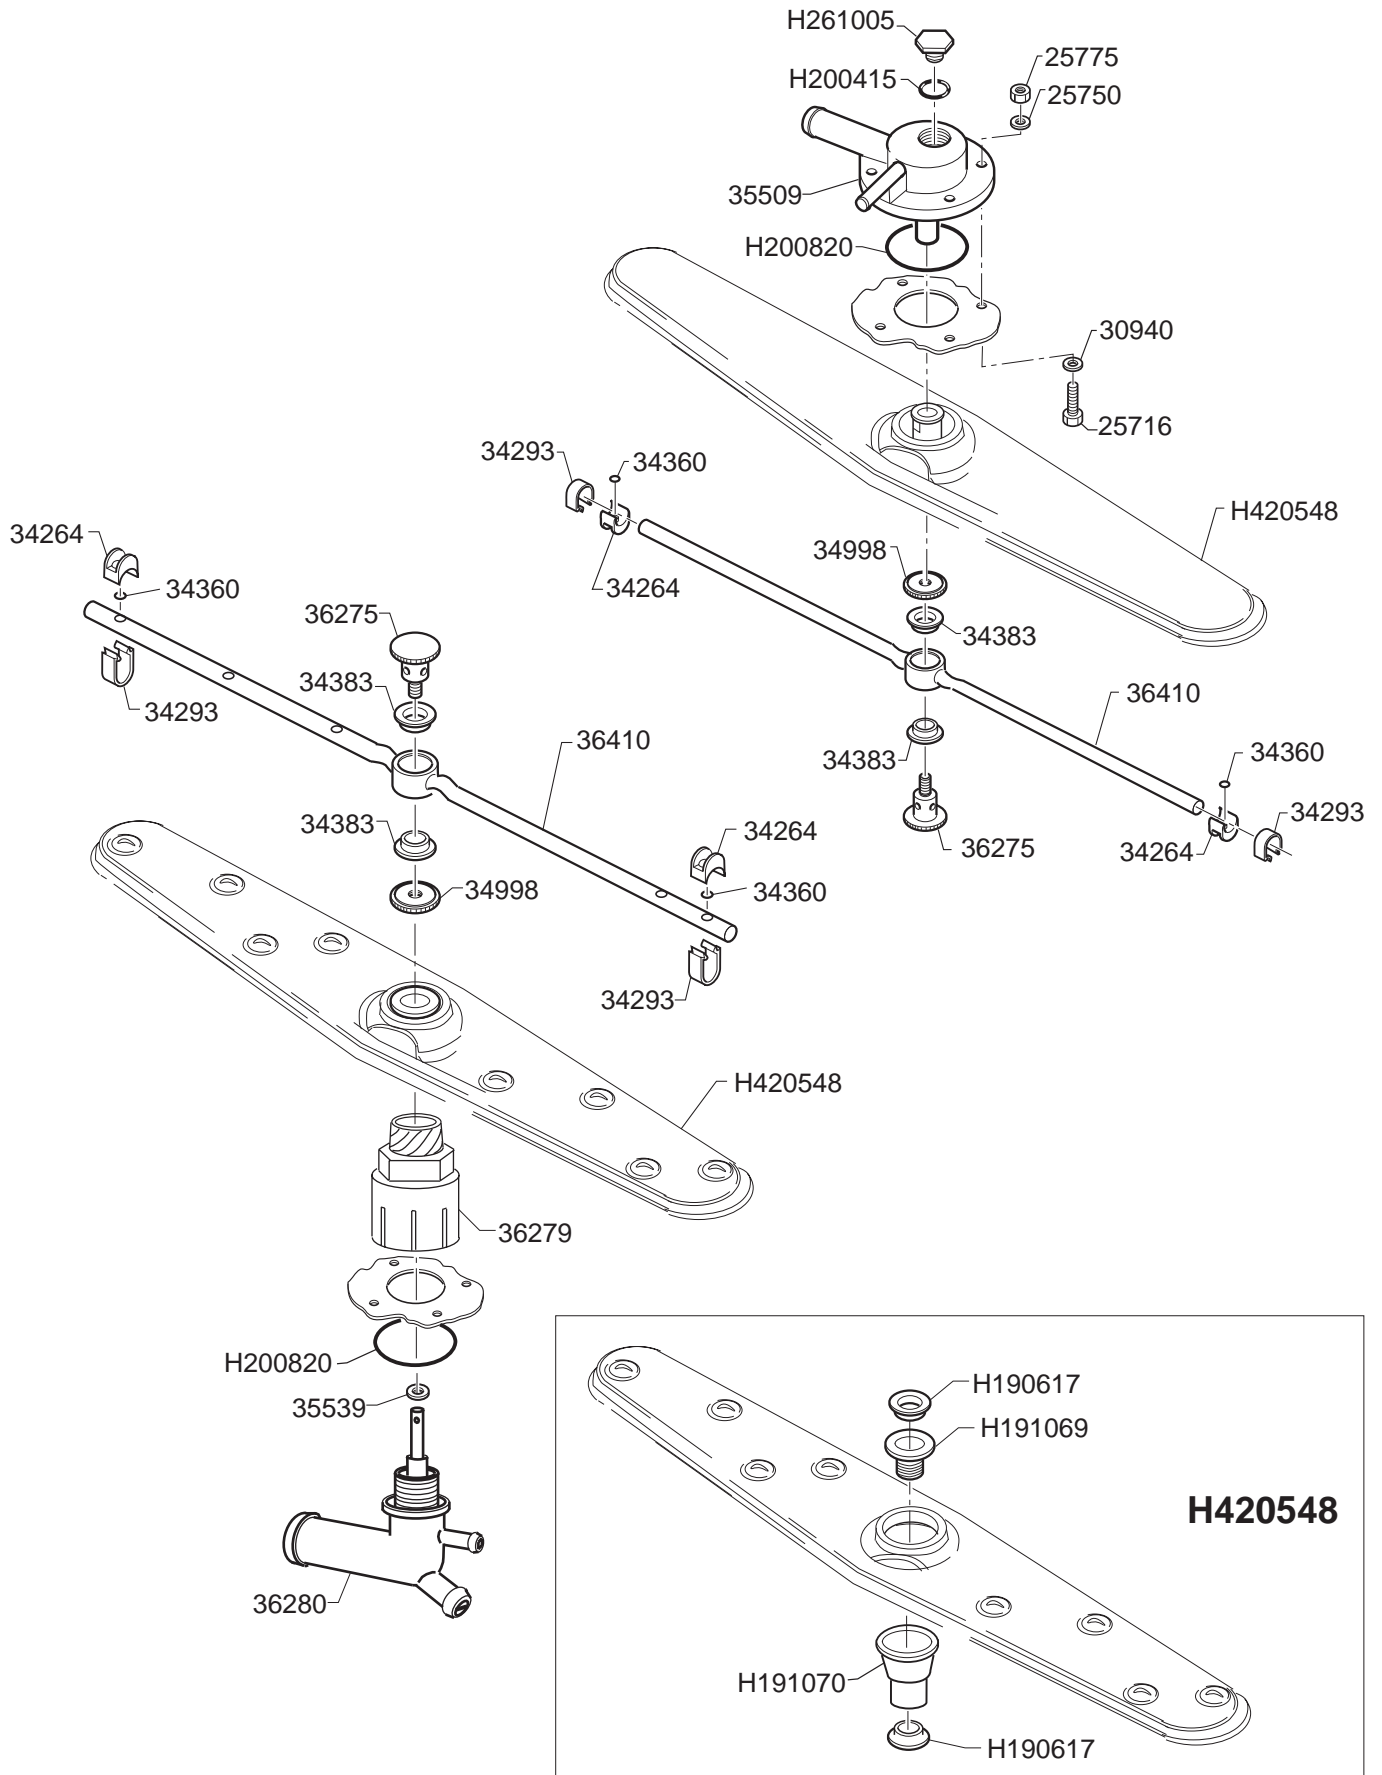

**CATALOGO RICAMBI  
SPARE PARTS  
PIECES DETACHEES  
ERSATZTEILE  
LISTA DE RECAMBIOS**

**Lavastoviglie  
Dishwashers  
Lavevaisselle  
Geschirrspüler  
Lavavajillas**

**C 53 E - C 53 E D  
C 60 E - C 60 E D  
SP 45 E - SP 45 E D  
SP 50 E - SP 50 E D**

Fig. 12

Ed.	2006
Rev.	2008
Data	

Fig. 12

Ed.	2007
Rev.	2008
Data	

Ed.	2006
Rev.	
Data	

Fig. 12

Ed.	2007
Rev.	
Data	

MULINELLO - TOURNIQUET -  
 ARM - ARM - ASPAS

**FIG. 11**  
 C 53 E - SP 45 E  
 C 60 E - SP 50 E

**A**

**650138**