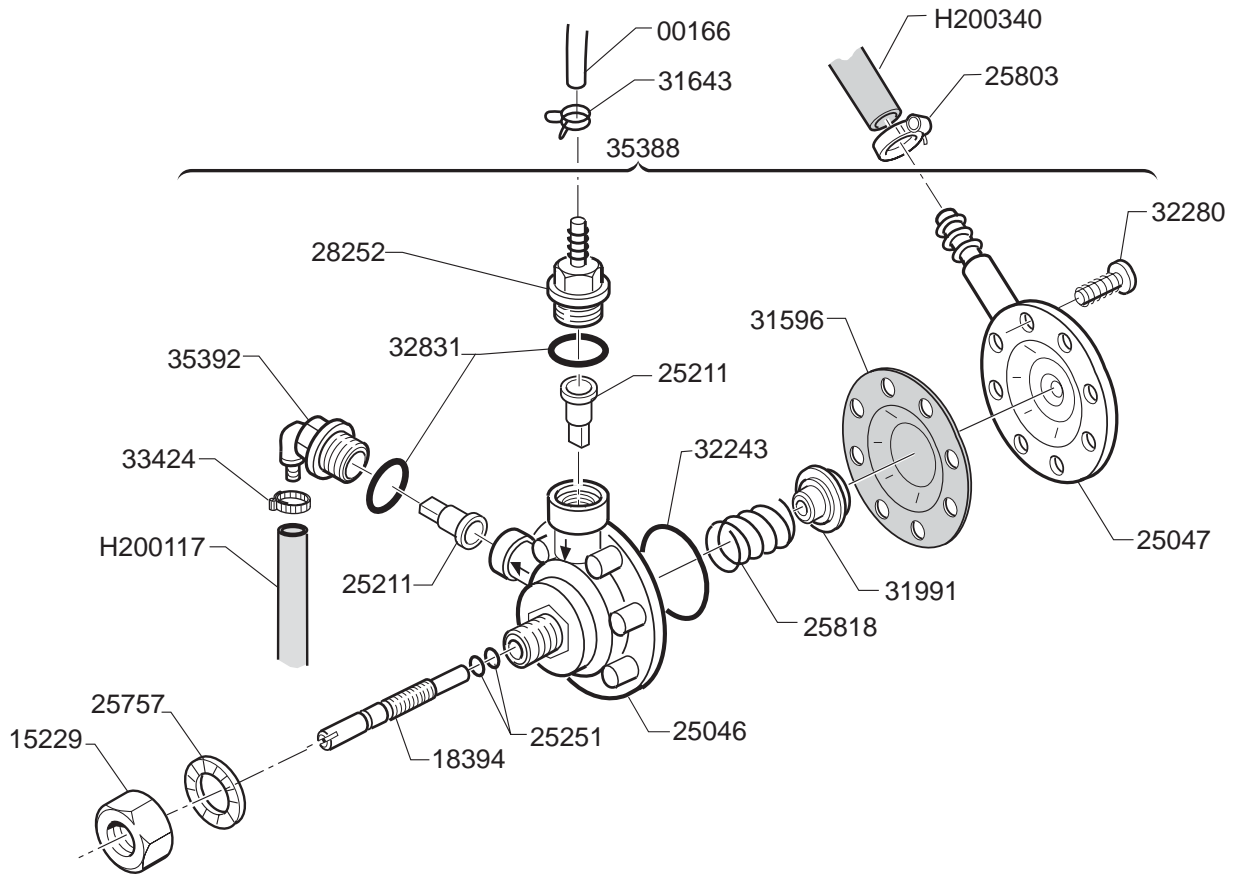

**CATALOGO RICAMBI  
SPARE PARTS  
PIECES DETACHEES  
ERSATZTEILE  
LISTA DE RECAMBIOS**

**Lavastoviglie  
Dishwashers  
Lavevaisselle  
Geschirrspüler  
Lavavajillas**

**C 53 E - C 53 E D  
C 60 E - C 60 E D  
SP 45 E - SP 45 E D  
SP 50 E - SP 50 E D**

Fig. 12

Ed.	2006
Rev.	2008
Data	

Fig. 12

Ed.	2007
Rev.	2008
Data	

Ed.	2006
Rev.	
Data	

Fig. 12

Ed.	2007
Rev.	
Data	

MULINELLO - TOURNIQUET -  
 ARM - ARM - ASPAS

**FIG. 11**  
 C 53 E - SP 45 E  
 C 60 E - SP 50 E

**A**

**650138**