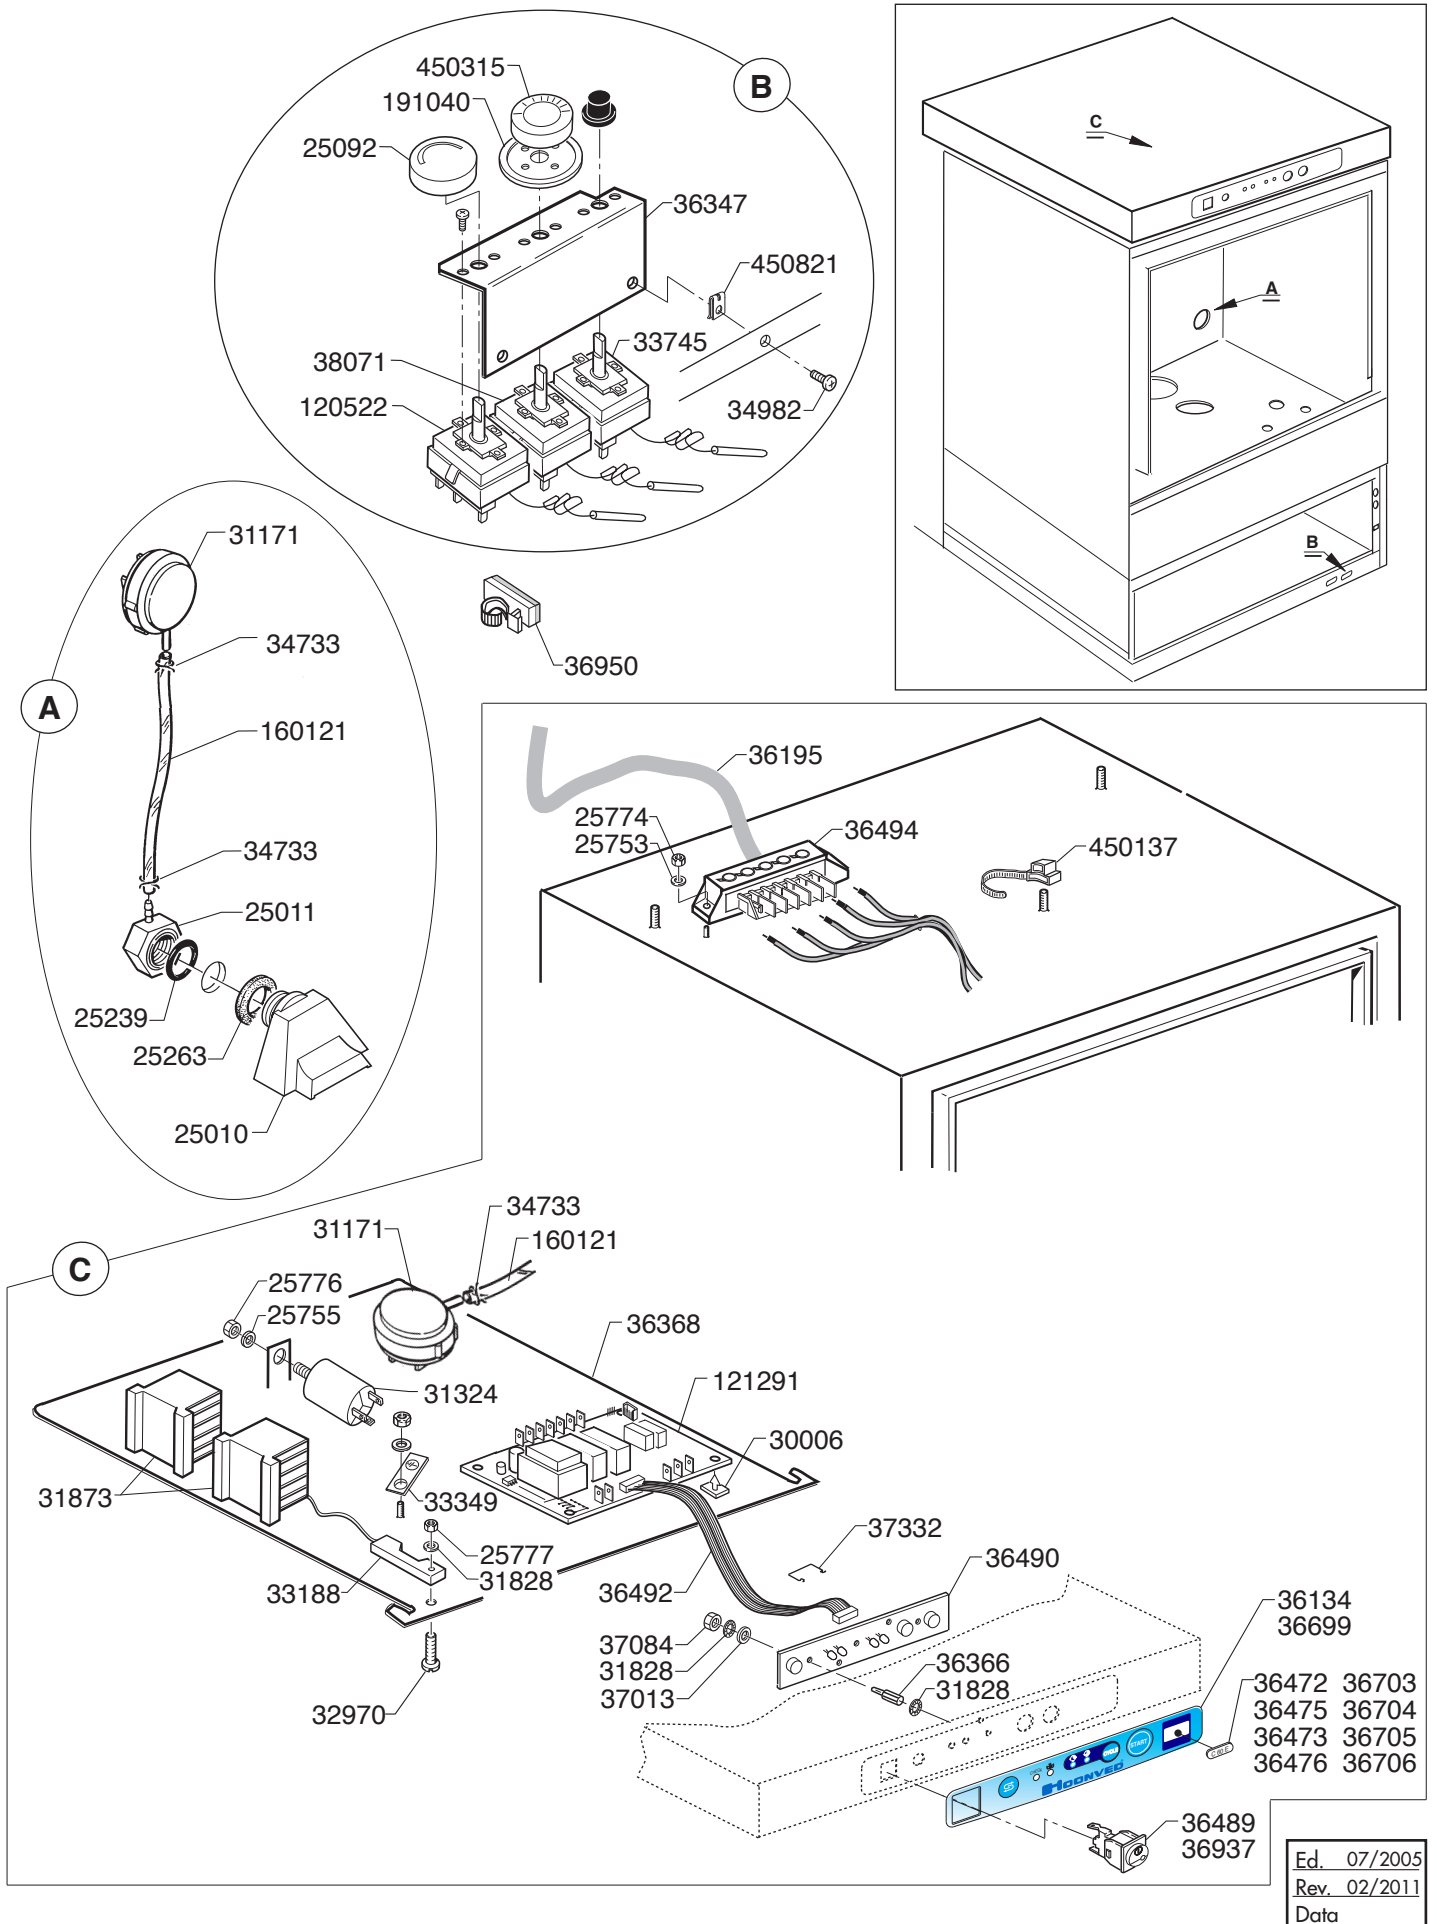

**CATALOGO RICAMBI  
SPARE PARTS  
PIECES DETACHEES  
ERSATZTEILE  
LISTA DE RECAMBIOS**

**Lavastoviglie  
Dishwashers  
Lavevaisselle  
Geschirrspüler  
Lavavajillas**

**C 53 E - C 53 E D  
C 60 E - C 60 E D  
SP 45 E - SP 45 E D  
SP 50 E - SP 50 E D**

Fig. 12

Ed.	2006
Rev.	2008
Data	

Fig. 12

Ed.	2007
Rev.	2008
Data	

Ed.	2006
Rev.	
Data	

Fig. 12

Ed.	2007
Rev.	
Data	

MULINELLO - TOURNIQUET -  
 ARM - ARM - ASPAS

**FIG. 11**  
 C 53 E - SP 45 E  
 C 60 E - SP 50 E

**A**

**650138**