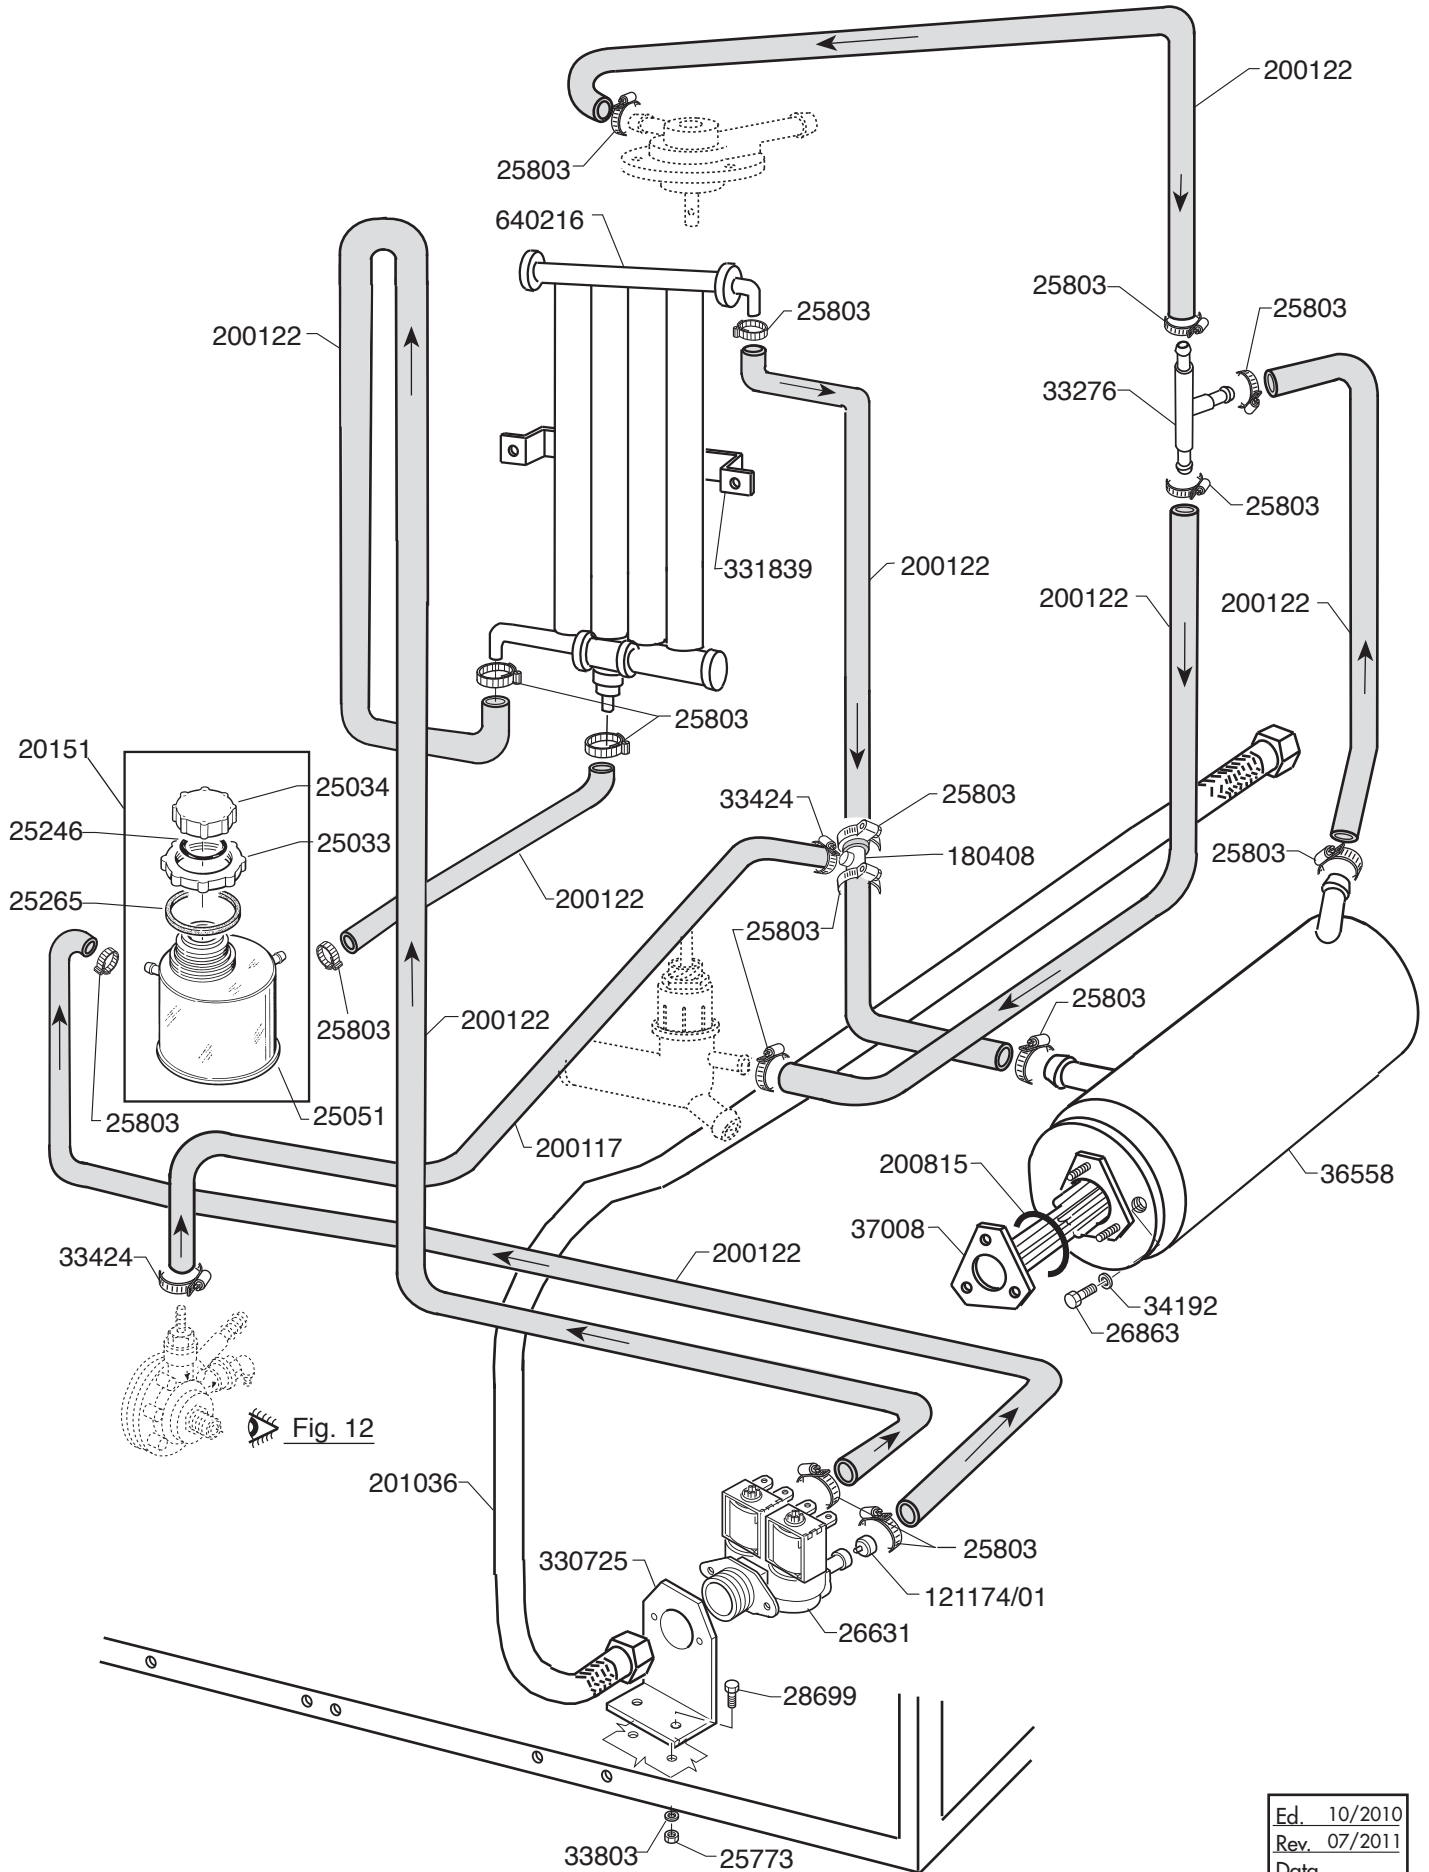

**CATALOGO RICAMBI  
SPARE PARTS  
PIECES DETACHEES  
ERSATZTEILE  
LISTA DE RECAMBIOS**

**Lavastoviglie  
Dishwashers  
Lavevaisselle  
Geschirrspüler  
Lavavajillas**

**C 53 E - C 53 E D  
C 60 E - C 60 E D  
SP 45 E - SP 45 E D  
SP 50 E - SP 50 E D**

Fig. 12

Ed.	2006
Rev.	2008
Data	

Fig. 12

Ed.	2007
Rev.	2008
Data	

Ed.	2006
Rev.	
Data	

Fig. 12

Ed.	2007
Rev.	
Data	

MULINELLO - TOURNIQUET -  
 ARM - ARM - ASPAS

**FIG. 11**  
 C 53 E - SP 45 E  
 C 60 E - SP 50 E

**A**

**650138**