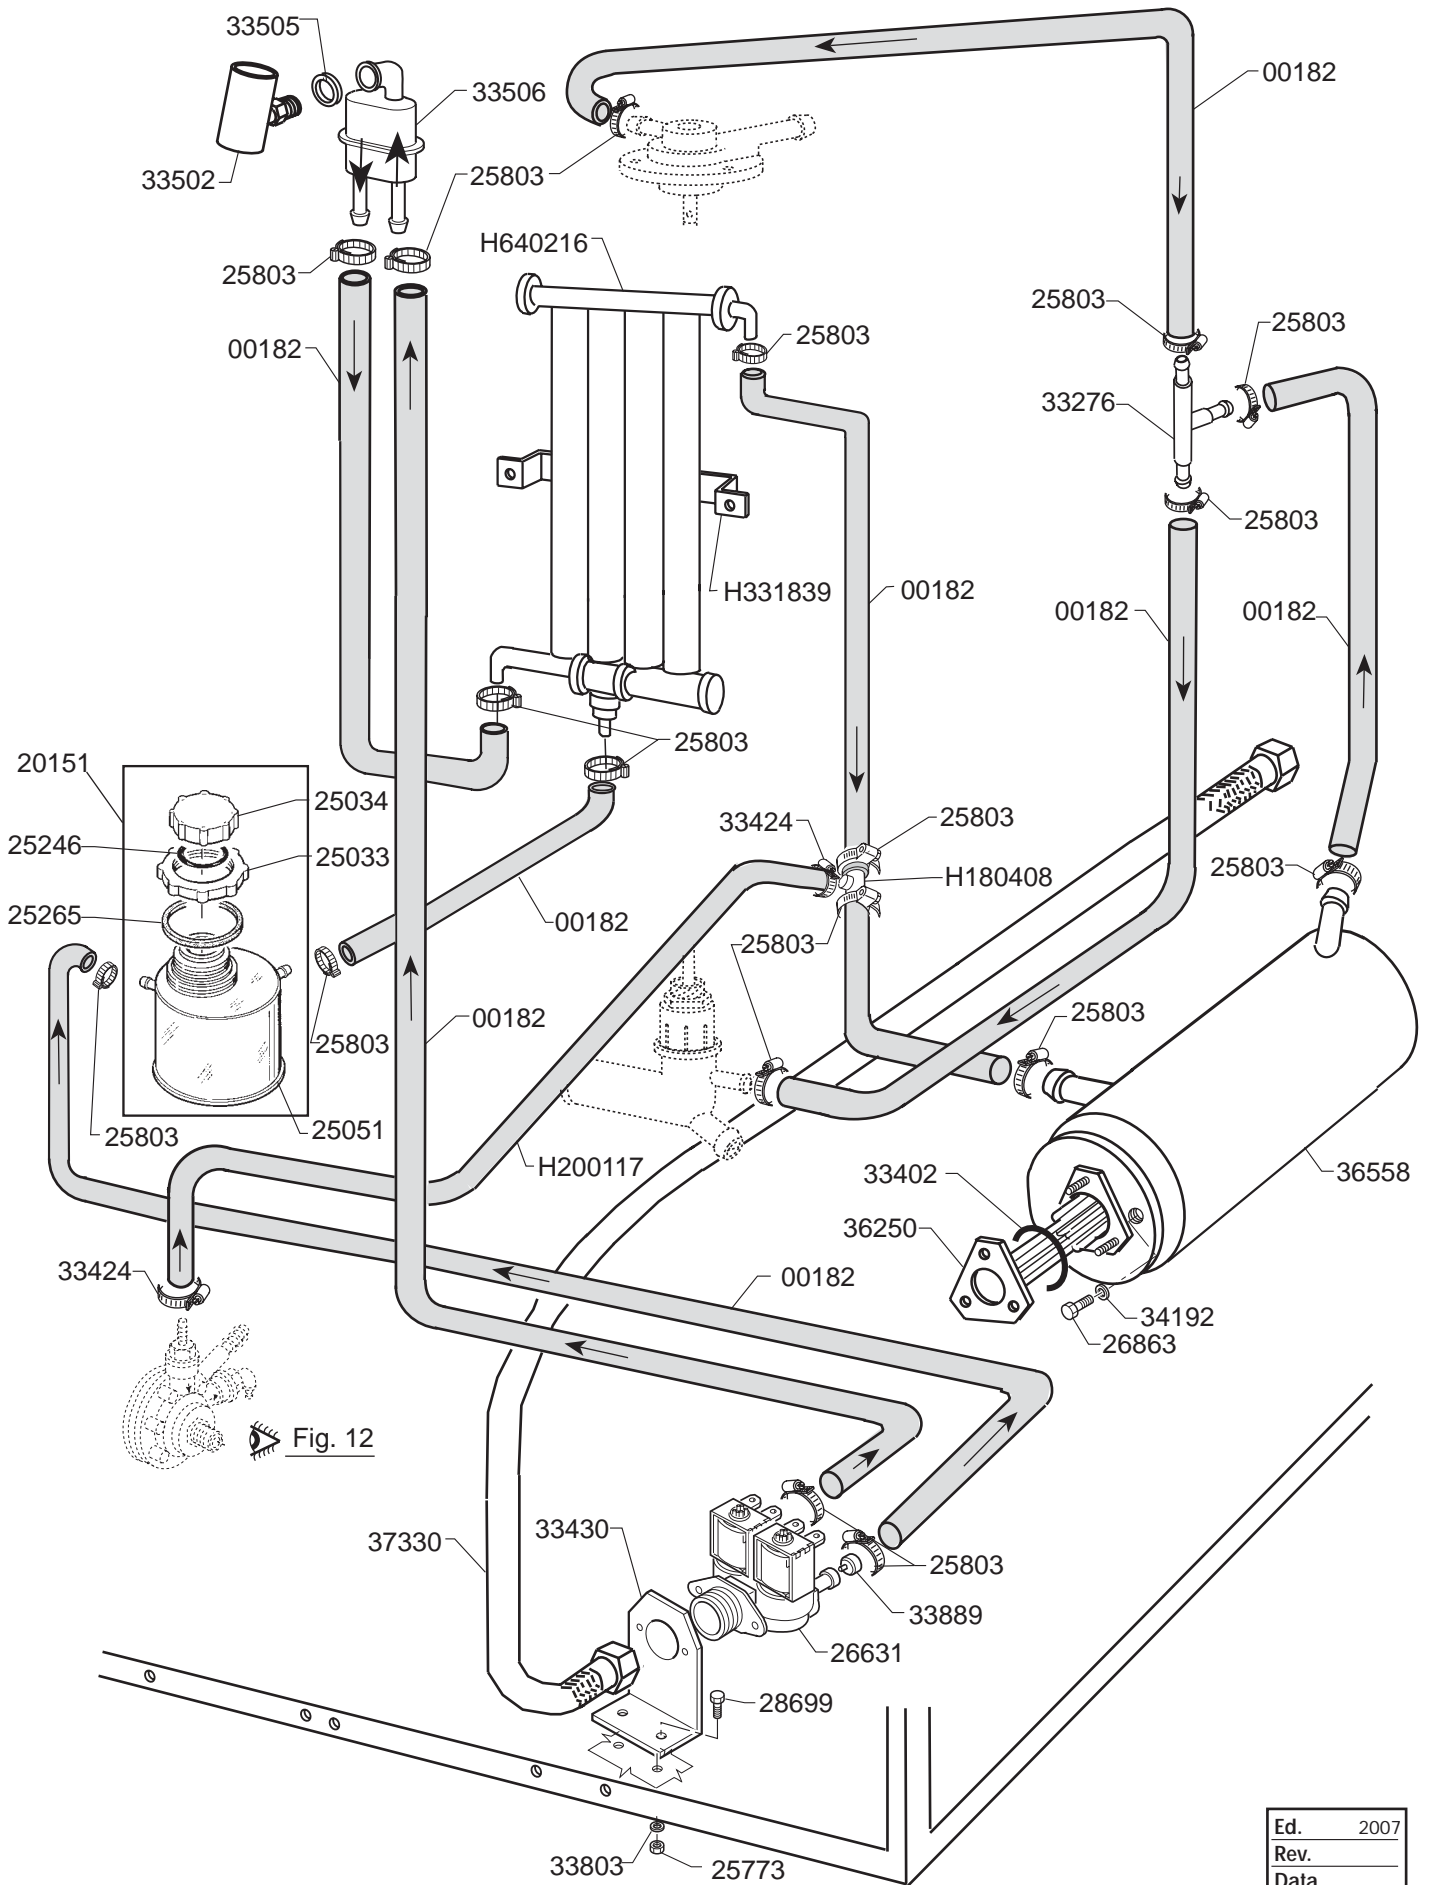

**CATALOGO RICAMBI  
SPARE PARTS  
PIECES DETACHEES  
ERSATZTEILE  
LISTA DE RECAMBIOS**

**Lavastoviglie  
Dishwashers  
Lavevaisselle  
Geschirrspüler  
Lavavajillas**

**C 53 E - C 53 E D  
C 60 E - C 60 E D  
SP 45 E - SP 45 E D  
SP 50 E - SP 50 E D**

Fig. 12

Ed.	2006
Rev.	2008
Data	

Fig. 12

Ed.	2007
Rev.	2008
Data	

Ed.	2006
Rev.	
Data	

Fig. 12

Ed.	2007
Rev.	
Data	

MULINELLO - TOURNIQUET -  
 ARM - ARM - ASPAS

**FIG. 11**  
 C 53 E - SP 45 E  
 C 60 E - SP 50 E

**A**

**650138**