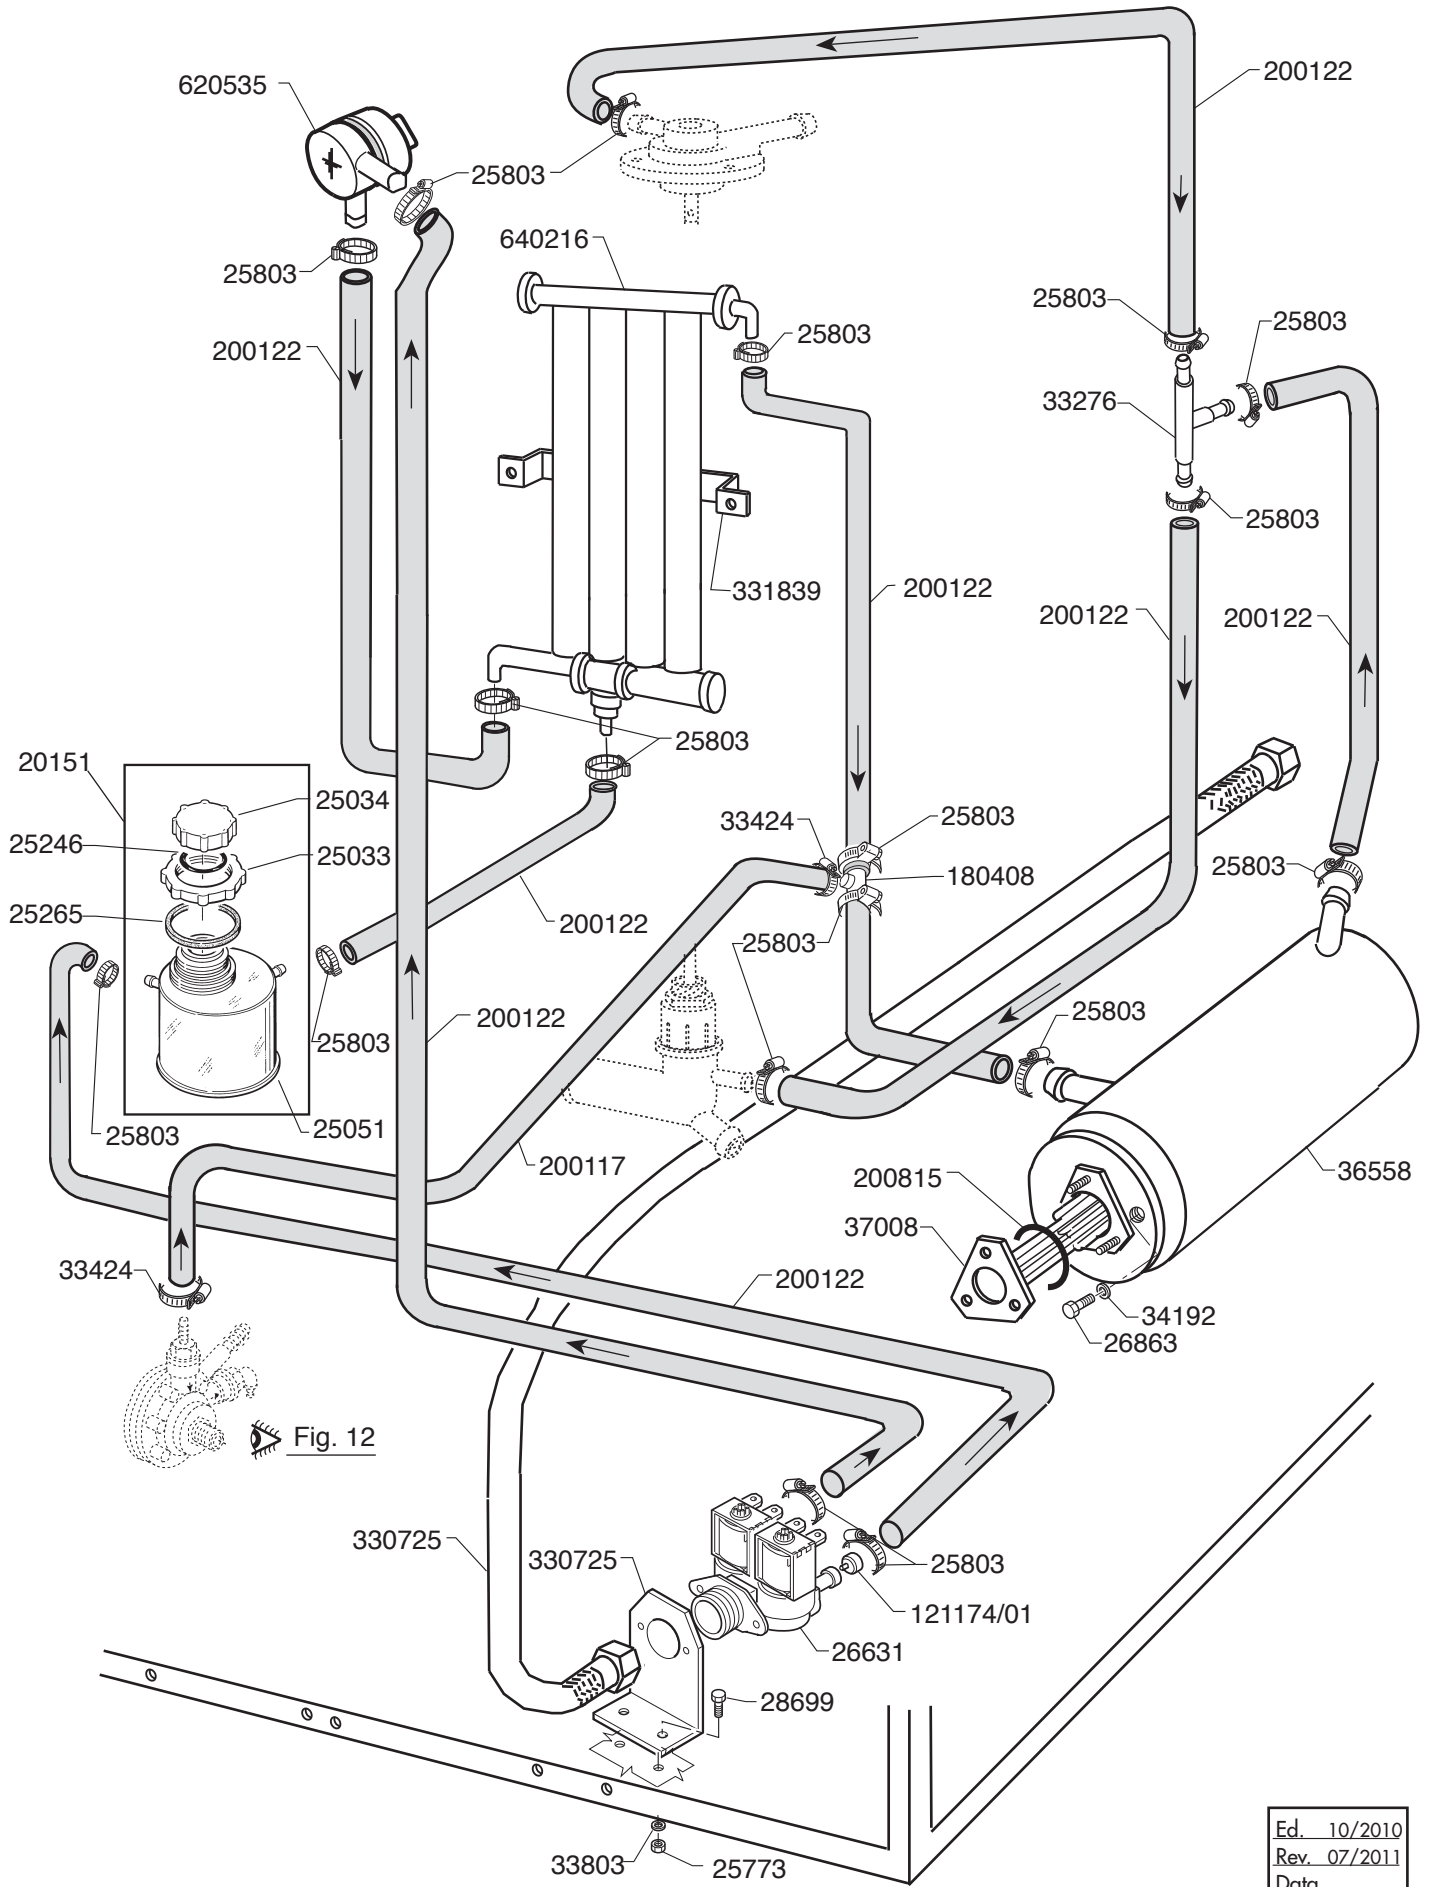

**CATALOGO RICAMBI  
SPARE PARTS  
PIECES DETACHEES  
ERSATZTEILE  
LISTA DE RECAMBIOS**

**Lavastoviglie  
Dishwashers  
Lavevaisselle  
Geschirrspüler  
Lavavajillas**

**C 53 E - C 53 E D  
C 60 E - C 60 E D  
SP 45 E - SP 45 E D  
SP 50 E - SP 50 E D**

Fig. 12

Ed.	2006
Rev.	2008
Data	

Fig. 12

Ed.	2007
Rev.	2008
Data	

Ed.	2006
Rev.	
Data	

Fig. 12

Ed.	2007
Rev.	
Data	

MULINELLO - TOURNIQUET -  
 ARM - ARM - ASPAS

**FIG. 11**  
 C 53 E - SP 45 E  
 C 60 E - SP 50 E

**A**

**650138**