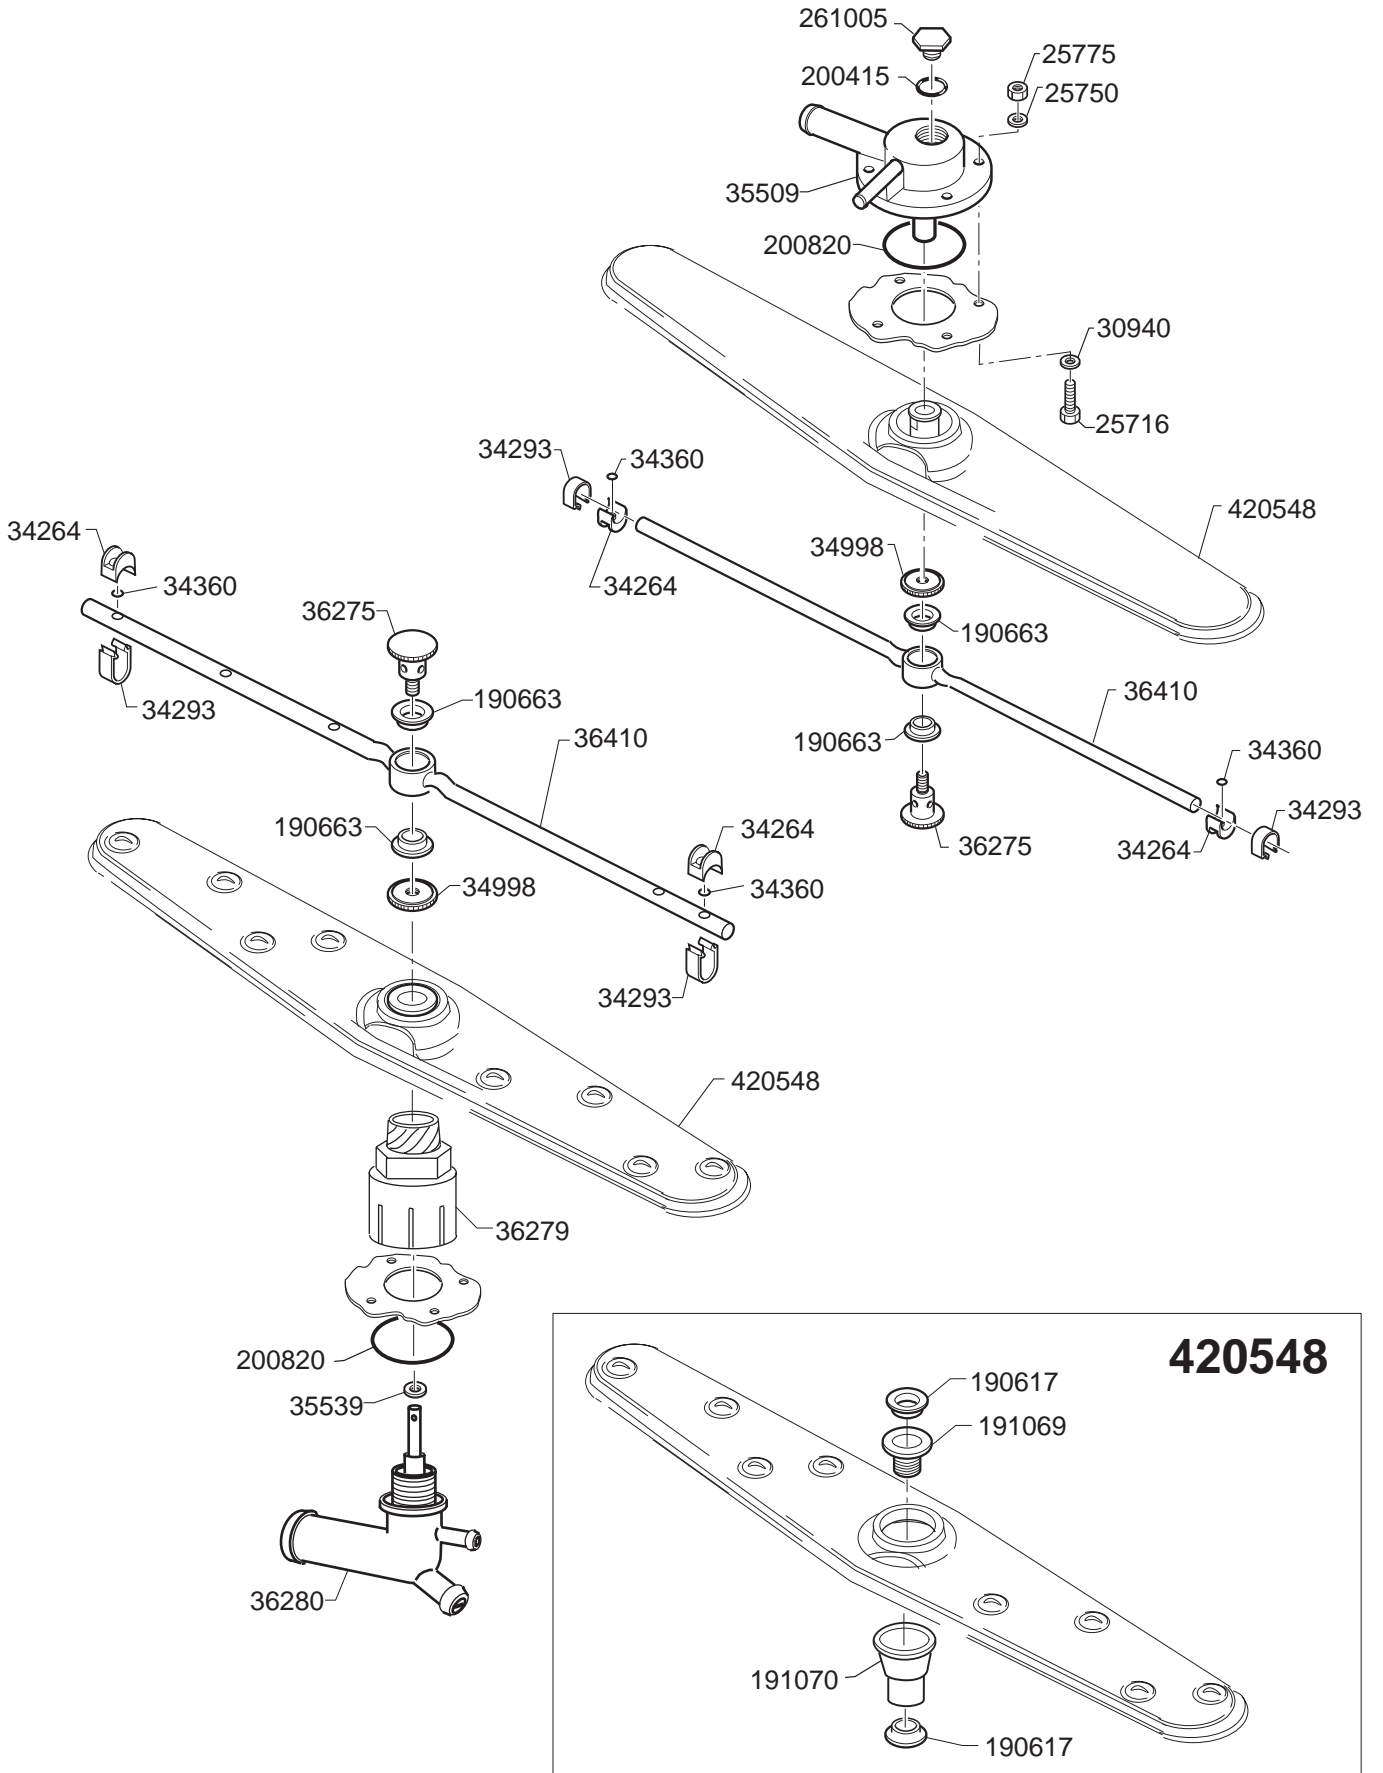

**CATALOGO RICAMBI  
SPARE PARTS  
PIECES DETACHEES  
ERSATZTEILE  
LISTA DE RECAMBIOS**

**Lavastoviglie  
Dishwashers  
Lavevaisselle  
Geschirrspüler  
Lavavajillas**

**C 53 E - C 53 E D  
C 60 E - C 60 E D  
SP 45 E - SP 45 E D  
SP 50 E - SP 50 E D**

Fig. 12

Ed.	2006
Rev.	2008
Data	

Fig. 12

Ed.	2007
Rev.	2008
Data	

Ed.	2006
Rev.	
Data	

Fig. 12

Ed.	2007
Rev.	
Data	

MULINELLO - TOURNIQUET -  
 ARM - ARM - ASPAS

**FIG. 11**  
 C 53 E - SP 45 E  
 C 60 E - SP 50 E

**A**

**650138**