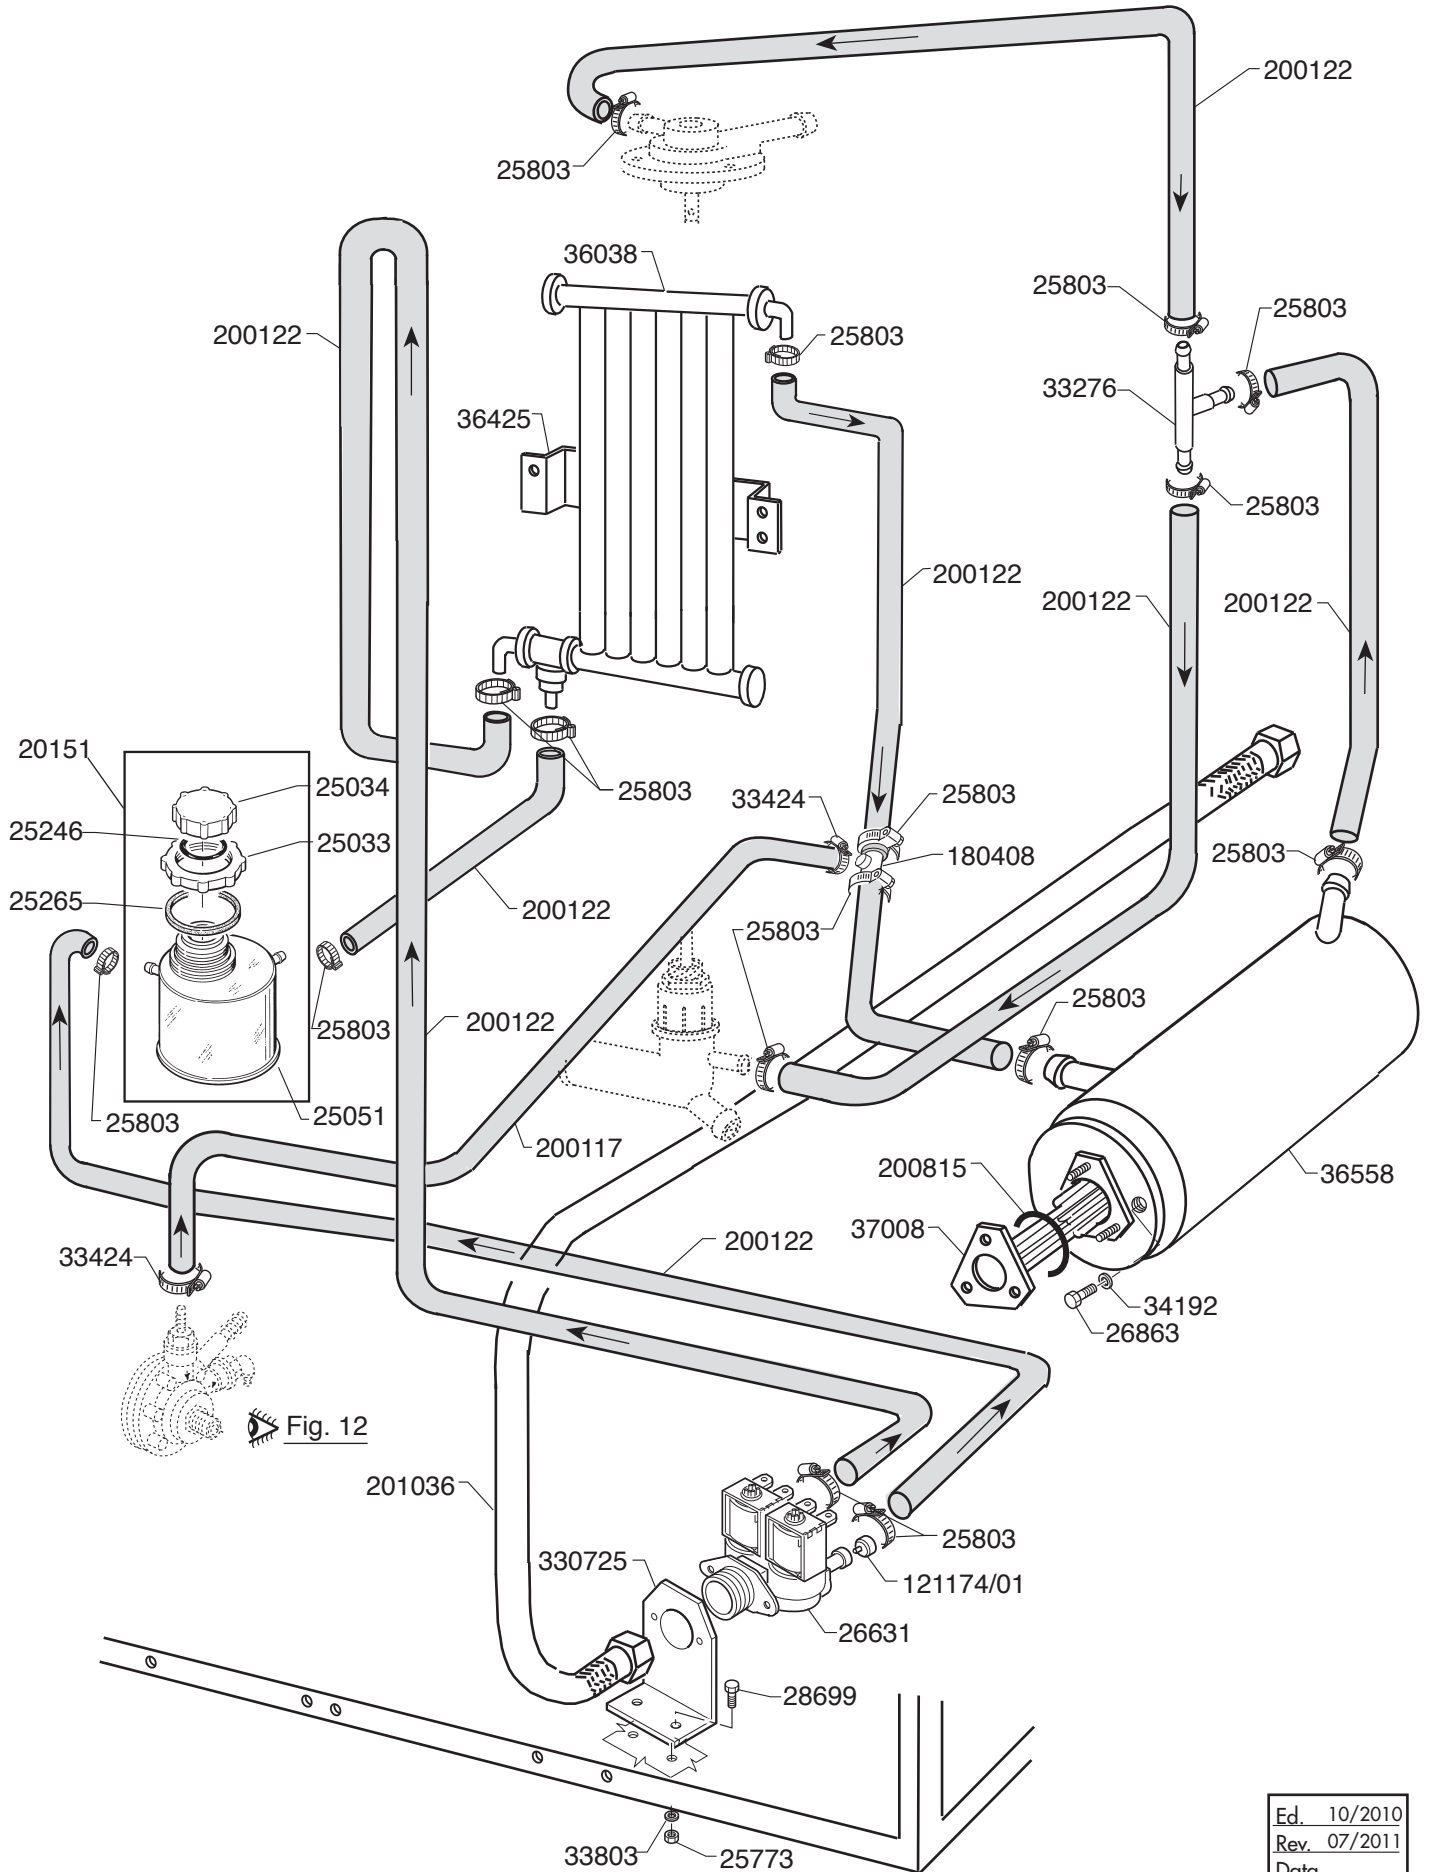

**CATALOGO RICAMBI  
SPARE PARTS  
PIECES DETACHEES  
ERSATZTEILE  
LISTA DE RECAMBIOS**

**Lavastoviglie  
Dishwashers  
Lavevaisselle  
Geschirrspüler  
Lavavajillas**

**C 53 E - C 53 E D  
C 60 E - C 60 E D  
SP 45 E - SP 45 E D  
SP 50 E - SP 50 E D**

Fig. 12

Ed.	2006
Rev.	2008
Data	

Fig. 12

Ed.	2007
Rev.	2008
Data	

Ed.	2006
Rev.	
Data	

Fig. 12

Ed.	2007
Rev.	
Data	

MULINELLO - TOURNIQUET -  
 ARM - ARM - ASPAS

**FIG. 11**  
 C 53 E - SP 45 E  
 C 60 E - SP 50 E

**A**

**650138**