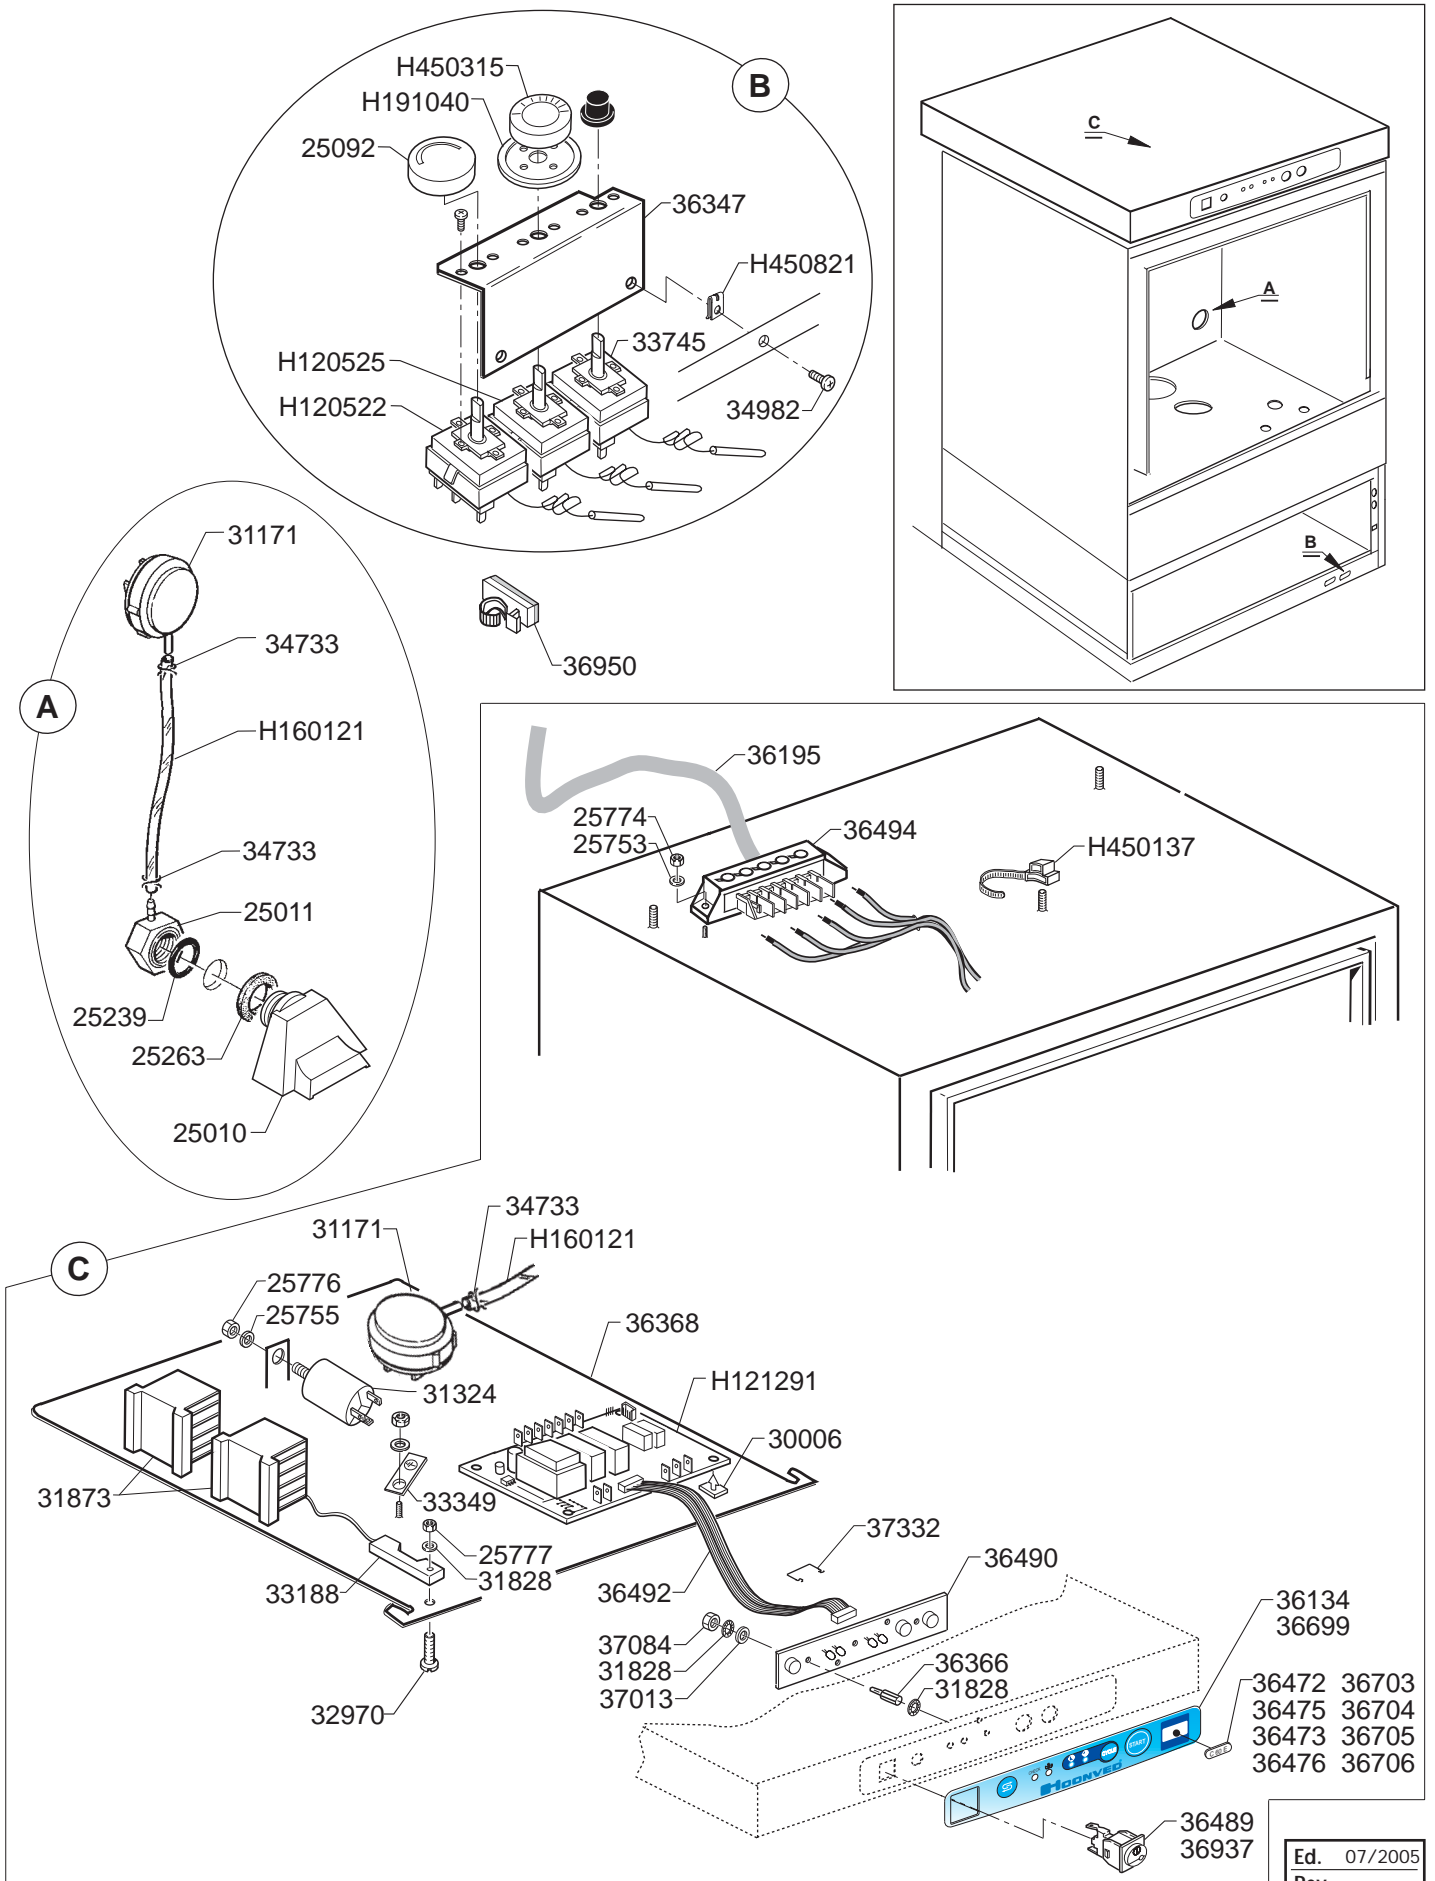

**CATALOGO RICAMBI  
SPARE PARTS  
PIECES DETACHEES  
ERSATZTEILE  
LISTA DE RECAMBIOS**

**Lavastoviglie  
Dishwashers  
Lavevaisselle  
Geschirrspüler  
Lavavajillas**

**C 53 E - C 53 E D  
C 60 E - C 60 E D  
SP 45 E - SP 45 E D  
SP 50 E - SP 50 E D**

Fig. 12

Ed.	2006
Rev.	2008
Data	

Fig. 12

Ed.	2007
Rev.	2008
Data	

Ed.	2006
Rev.	
Data	

Fig. 12

Ed.	2007
Rev.	
Data	

MULINELLO - TOURNIQUET -  
 ARM - ARM - ASPAS

**FIG. 11**  
 C 53 E - SP 45 E  
 C 60 E - SP 50 E

**A**

**650138**