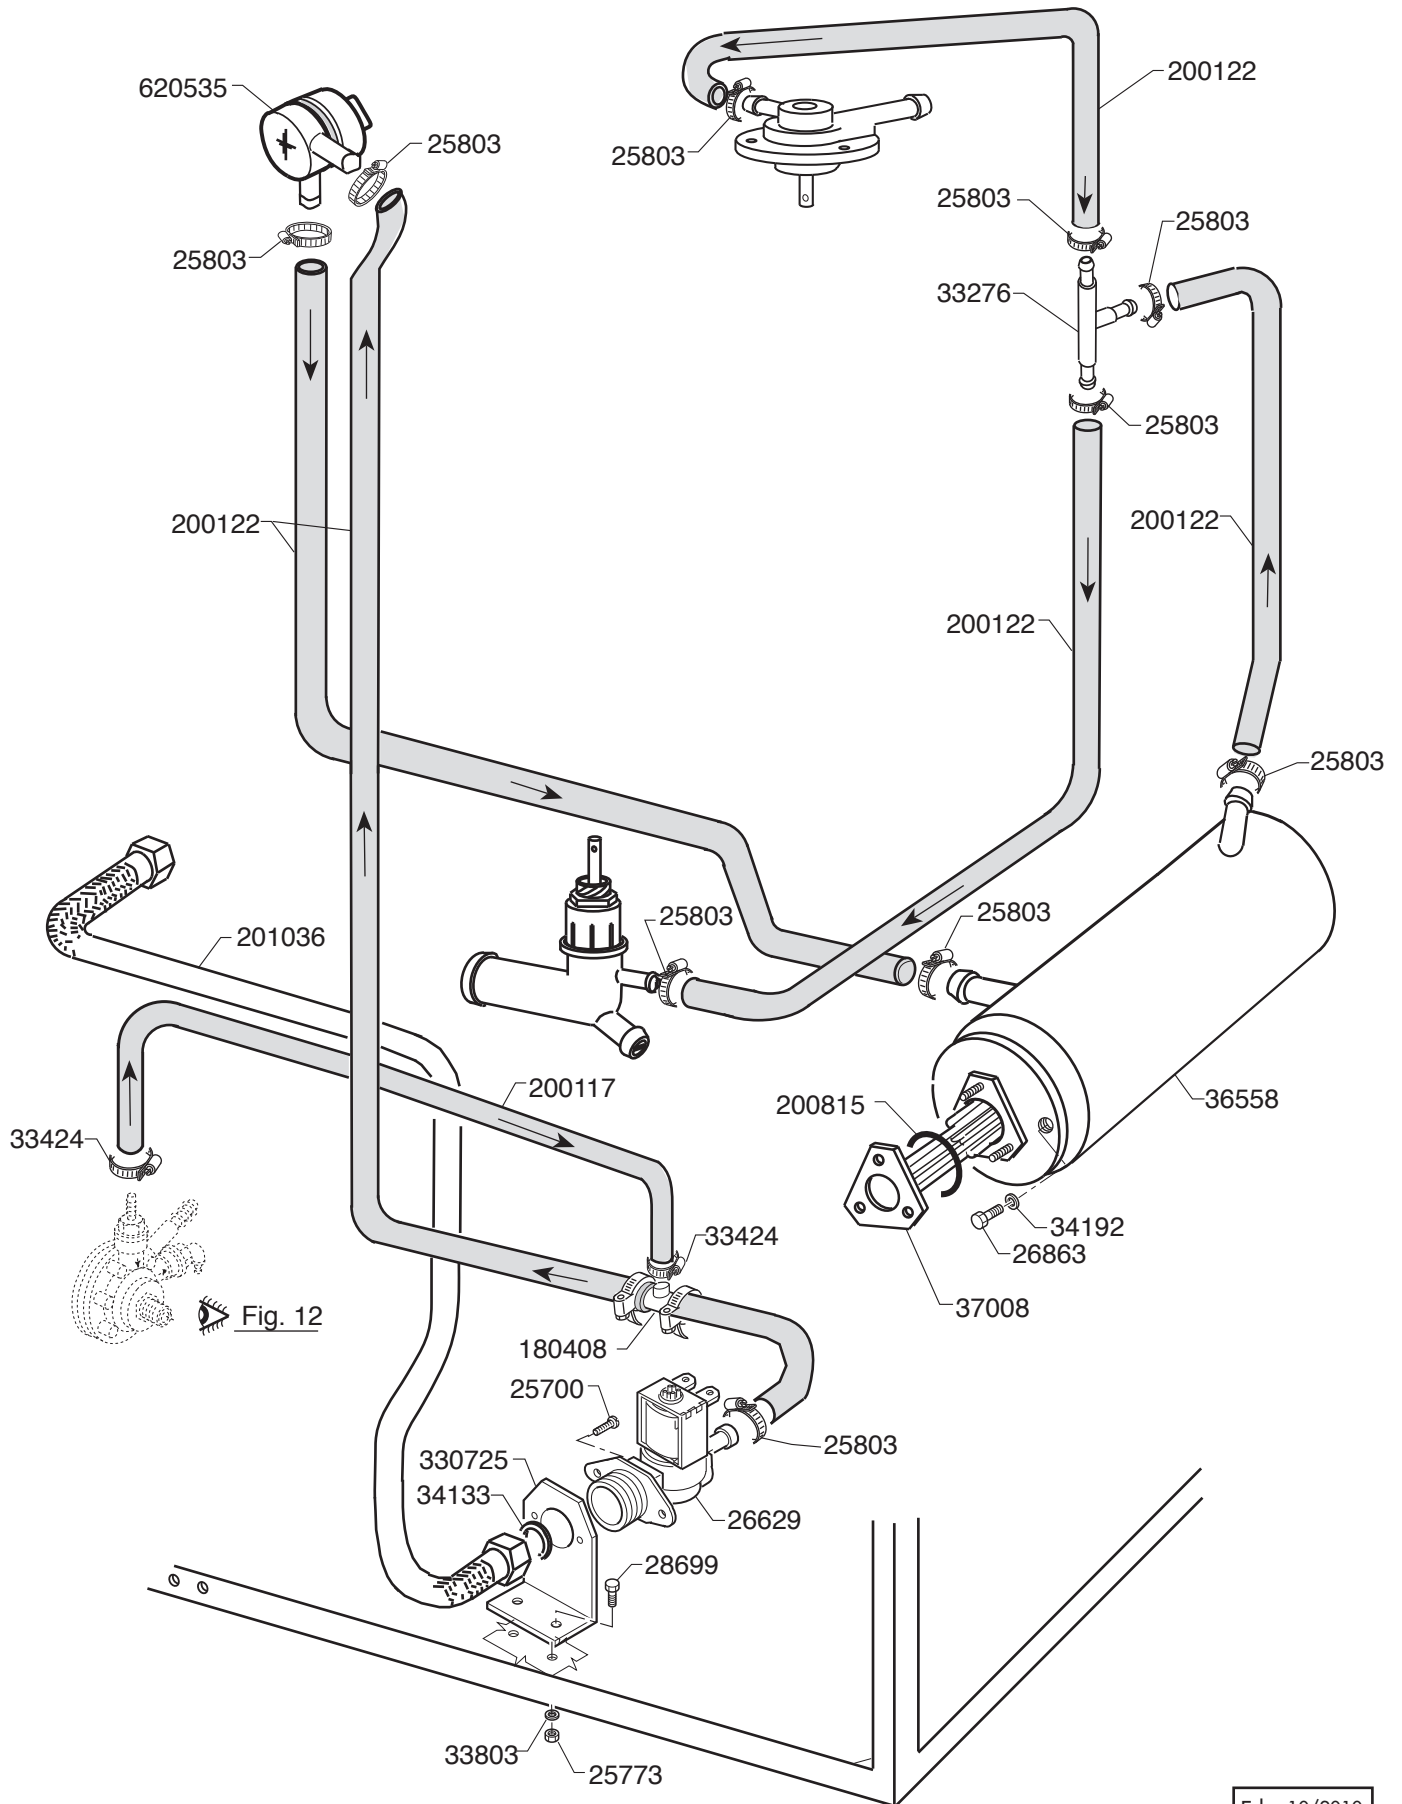

**CATALOGO RICAMBI  
SPARE PARTS  
PIECES DETACHEES  
ERSATZTEILE  
LISTA DE RECAMBIOS**

**Lavastoviglie  
Dishwashers  
Lavevaisselle  
Geschirrspüler  
Lavavajillas**

**C 53 E - C 53 E D  
C 60 E - C 60 E D  
SP 45 E - SP 45 E D  
SP 50 E - SP 50 E D**

Fig. 12

Ed.	2006
Rev.	2008
Data	

Fig. 12

Ed.	2007
Rev.	2008
Data	

Ed.	2006
Rev.	
Data	

Fig. 12

Ed.	2007
Rev.	
Data	

MULINELLO - TOURNIQUET -  
 ARM - ARM - ASPAS

**FIG. 11**  
 C 53 E - SP 45 E  
 C 60 E - SP 50 E

**A**

**650138**