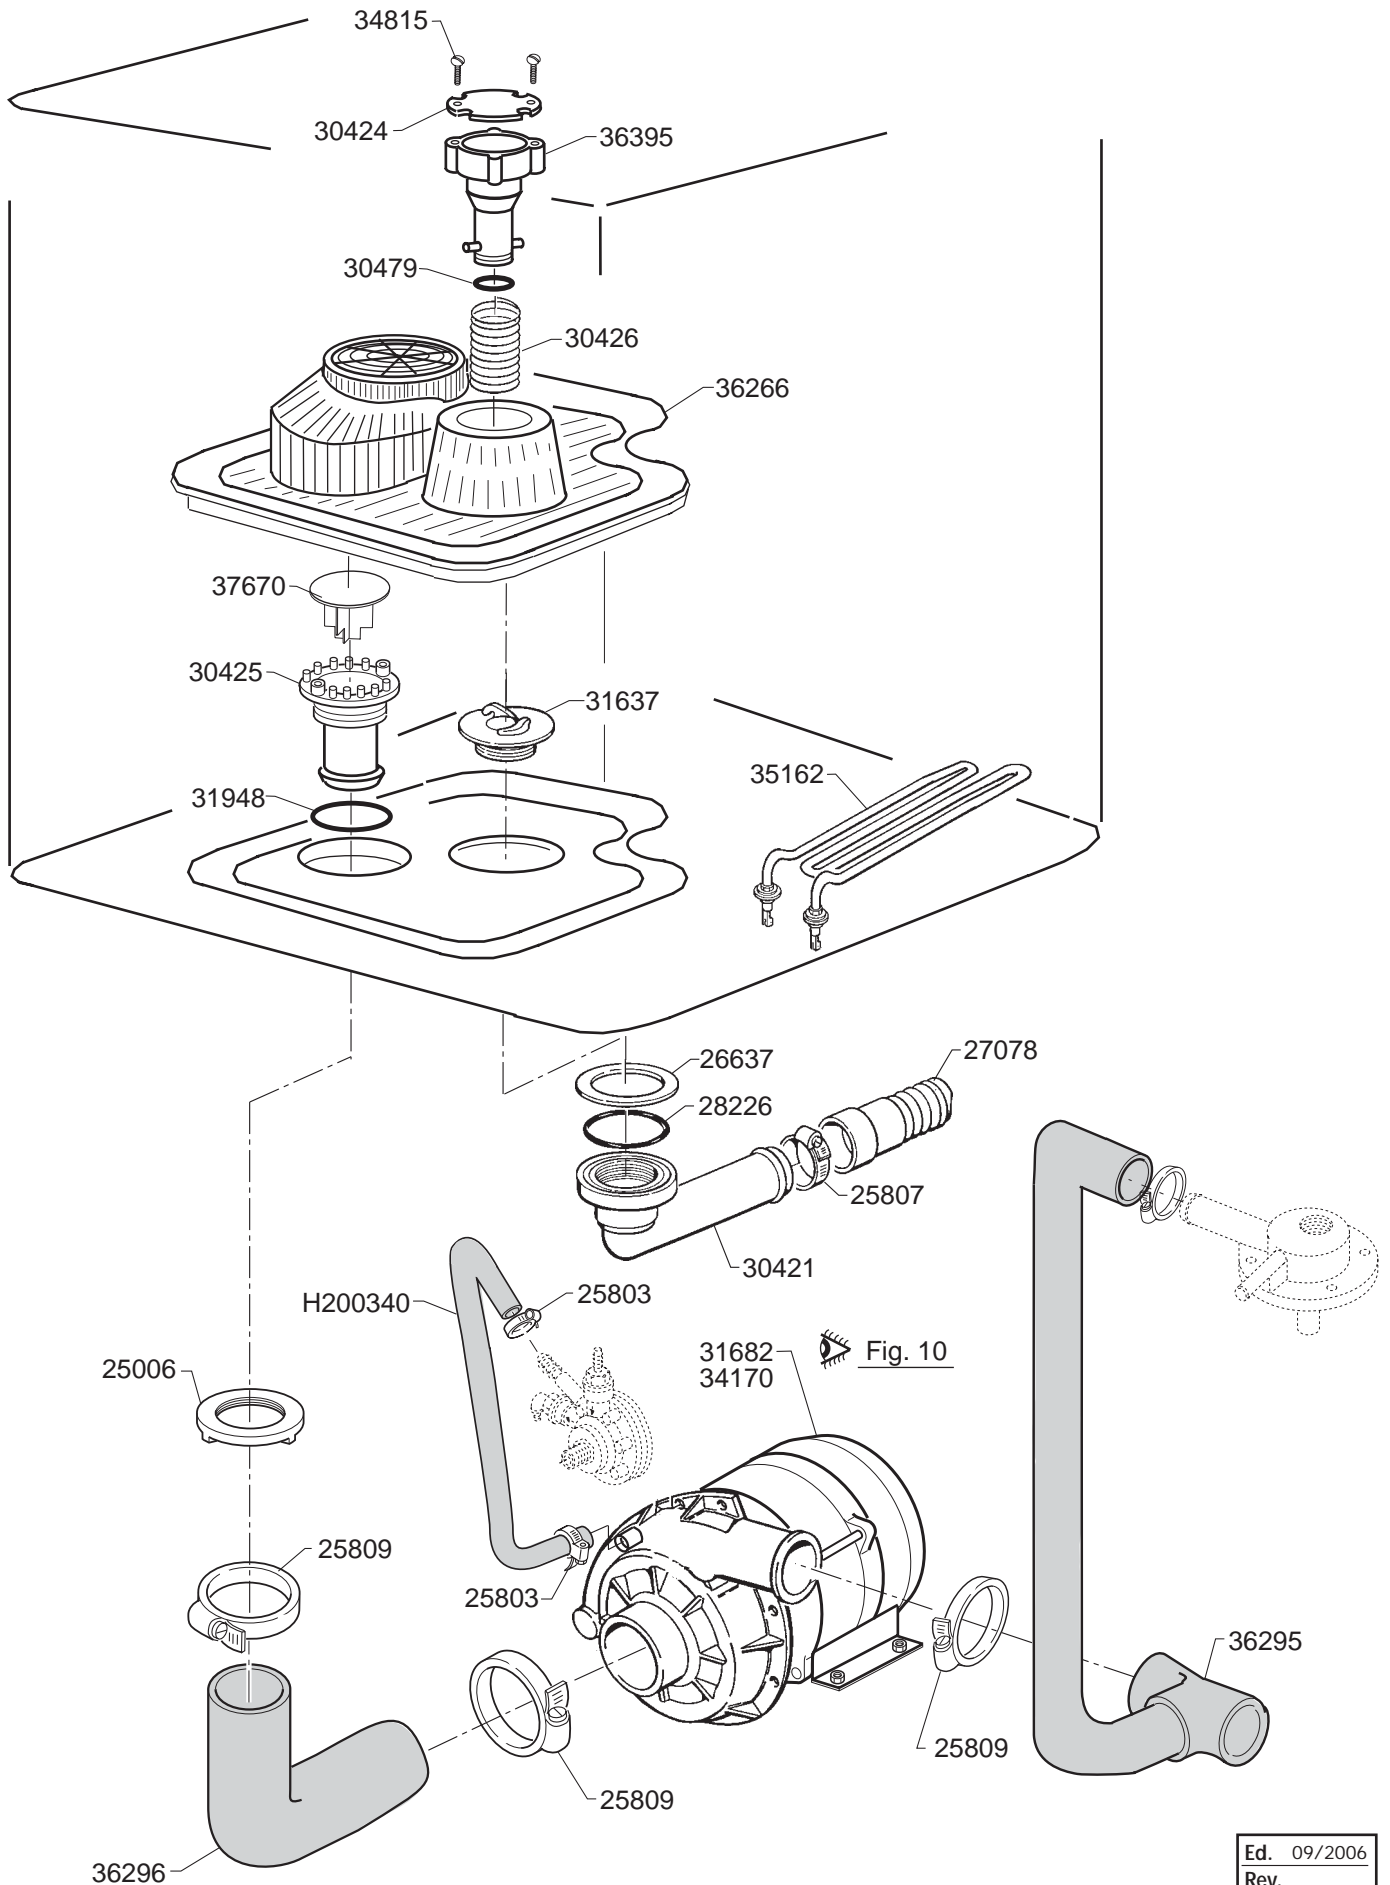

**CATALOGO RICAMBI  
SPARE PARTS  
PIECES DETACHEES  
ERSATZTEILE  
LISTA DE RECAMBIOS**

**Lavastoviglie  
Dishwashers  
Lavevaisselle  
Geschirrspüler  
Lavavajillas**

**C 53 E - C 53 E D  
C 60 E - C 60 E D  
SP 45 E - SP 45 E D  
SP 50 E - SP 50 E D**

Fig. 12

Ed.	2006
Rev.	2008
Data	

Fig. 12

Ed.	2007
Rev.	2008
Data	

Ed.	2006
Rev.	
Data	

Fig. 12

Ed.	2007
Rev.	
Data	

MULINELLO - TOURNIQUET -  
 ARM - ARM - ASPAS

**FIG. 11**  
 C 53 E - SP 45 E  
 C 60 E - SP 50 E

**A**

**650138**