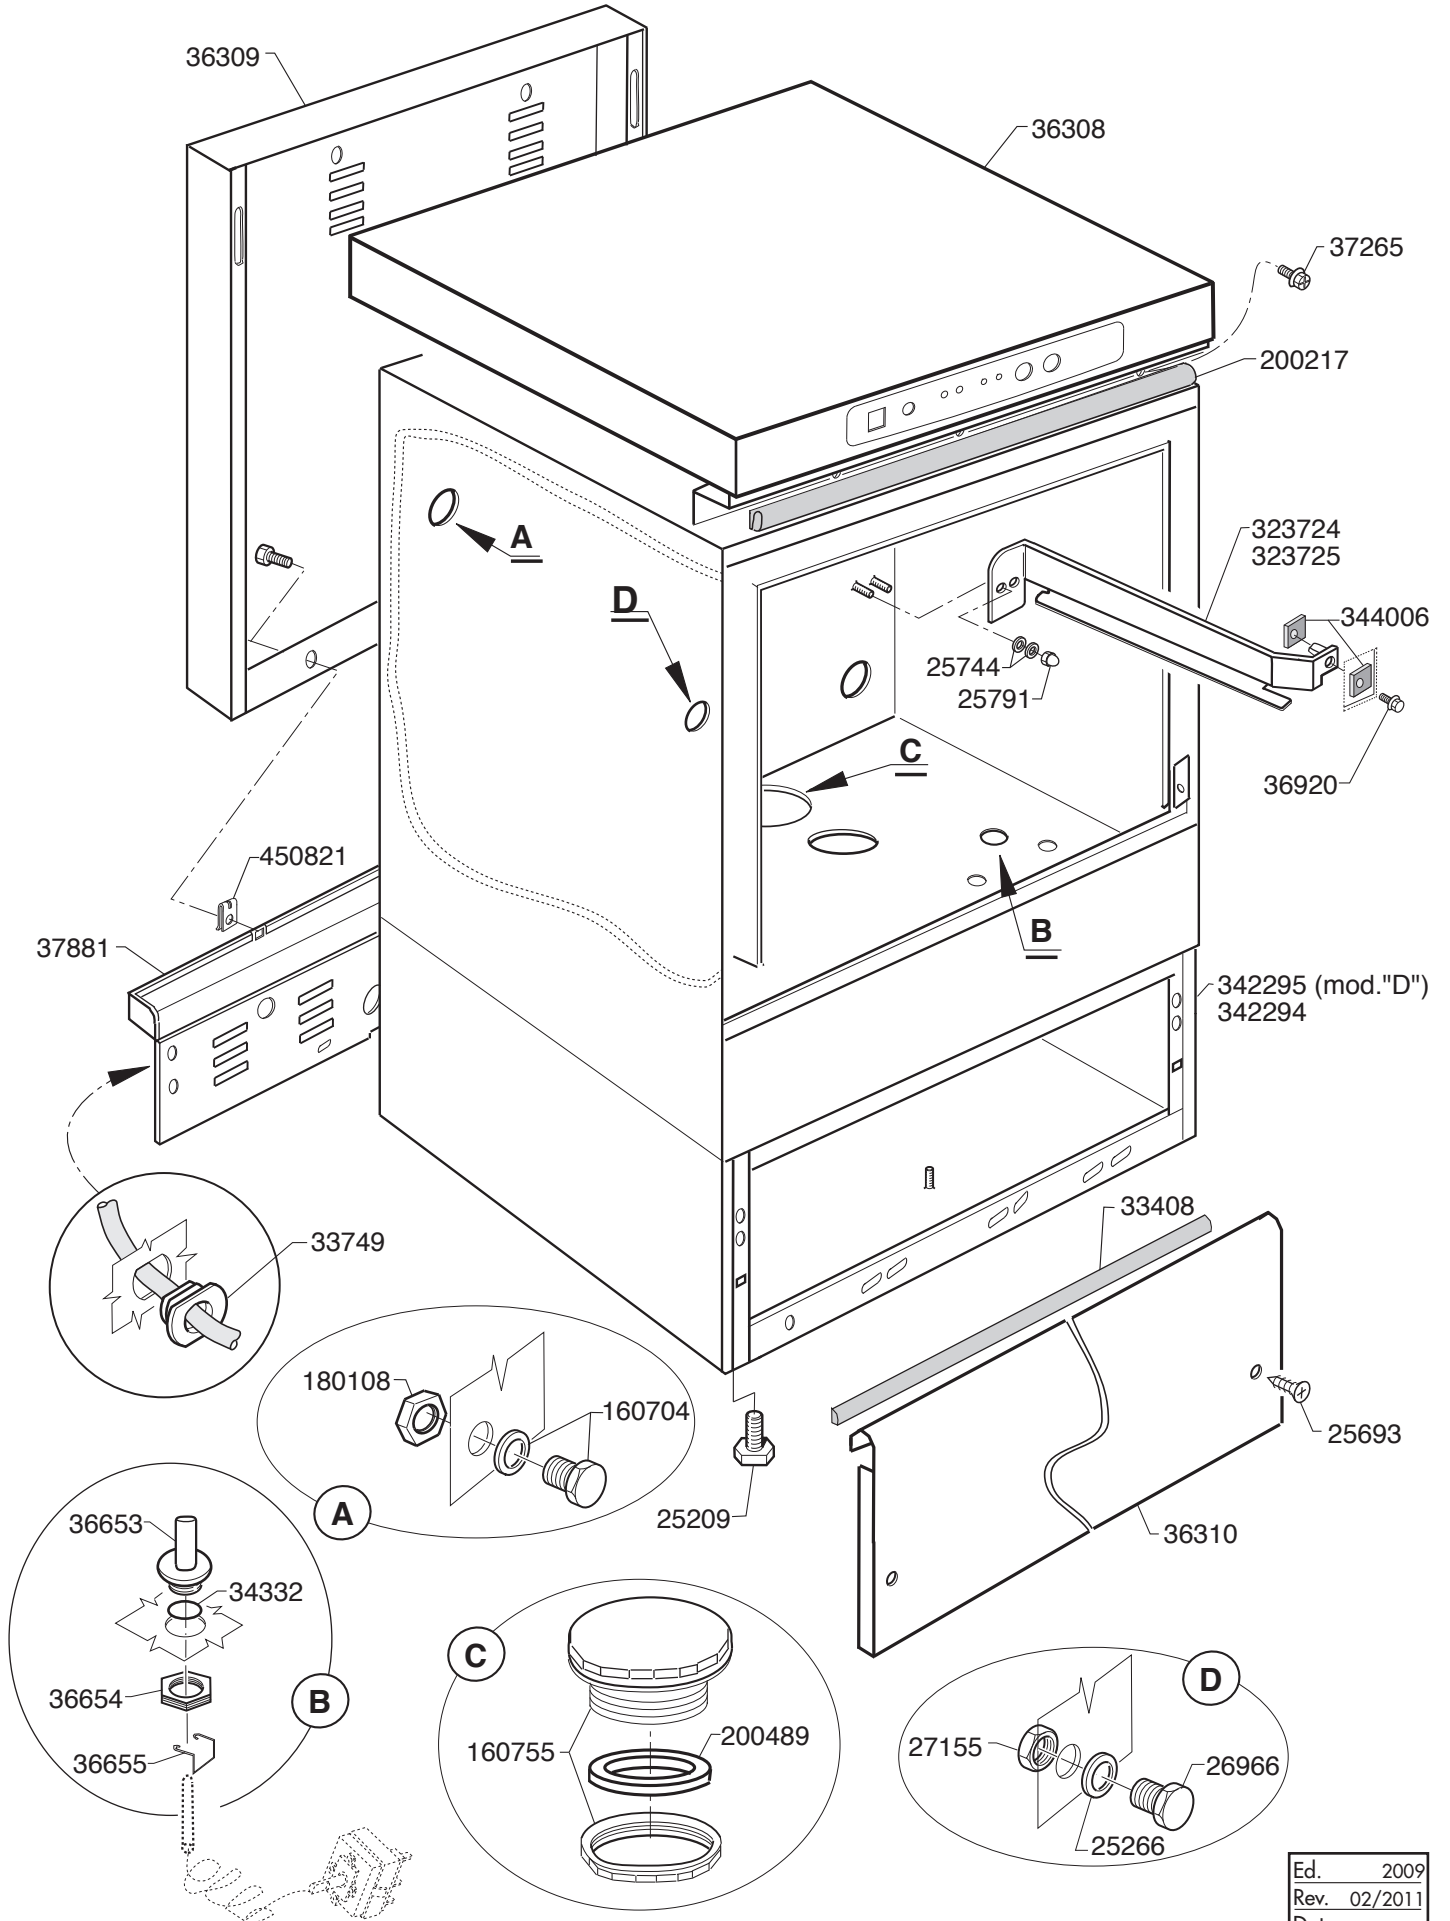

**CATALOGO RICAMBI  
SPARE PARTS  
PIECES DETACHEES  
ERSATZTEILE  
LISTA DE RECAMBIOS**

**Lavastoviglie  
Dishwashers  
Lavevaisselle  
Geschirrspüler  
Lavavajillas**

**C 53 E - C 53 E D  
C 60 E - C 60 E D  
SP 45 E - SP 45 E D  
SP 50 E - SP 50 E D**

Fig. 12

Ed.	2006
Rev.	2008
Data	

Fig. 12

Ed.	2007
Rev.	2008
Data	

Ed.	2006
Rev.	
Data	

Fig. 12

Ed.	2007
Rev.	
Data	

MULINELLO - TOURNIQUET -  
 ARM - ARM - ASPAS

**FIG. 11**  
 C 53 E - SP 45 E  
 C 60 E - SP 50 E

**A**

**650138**