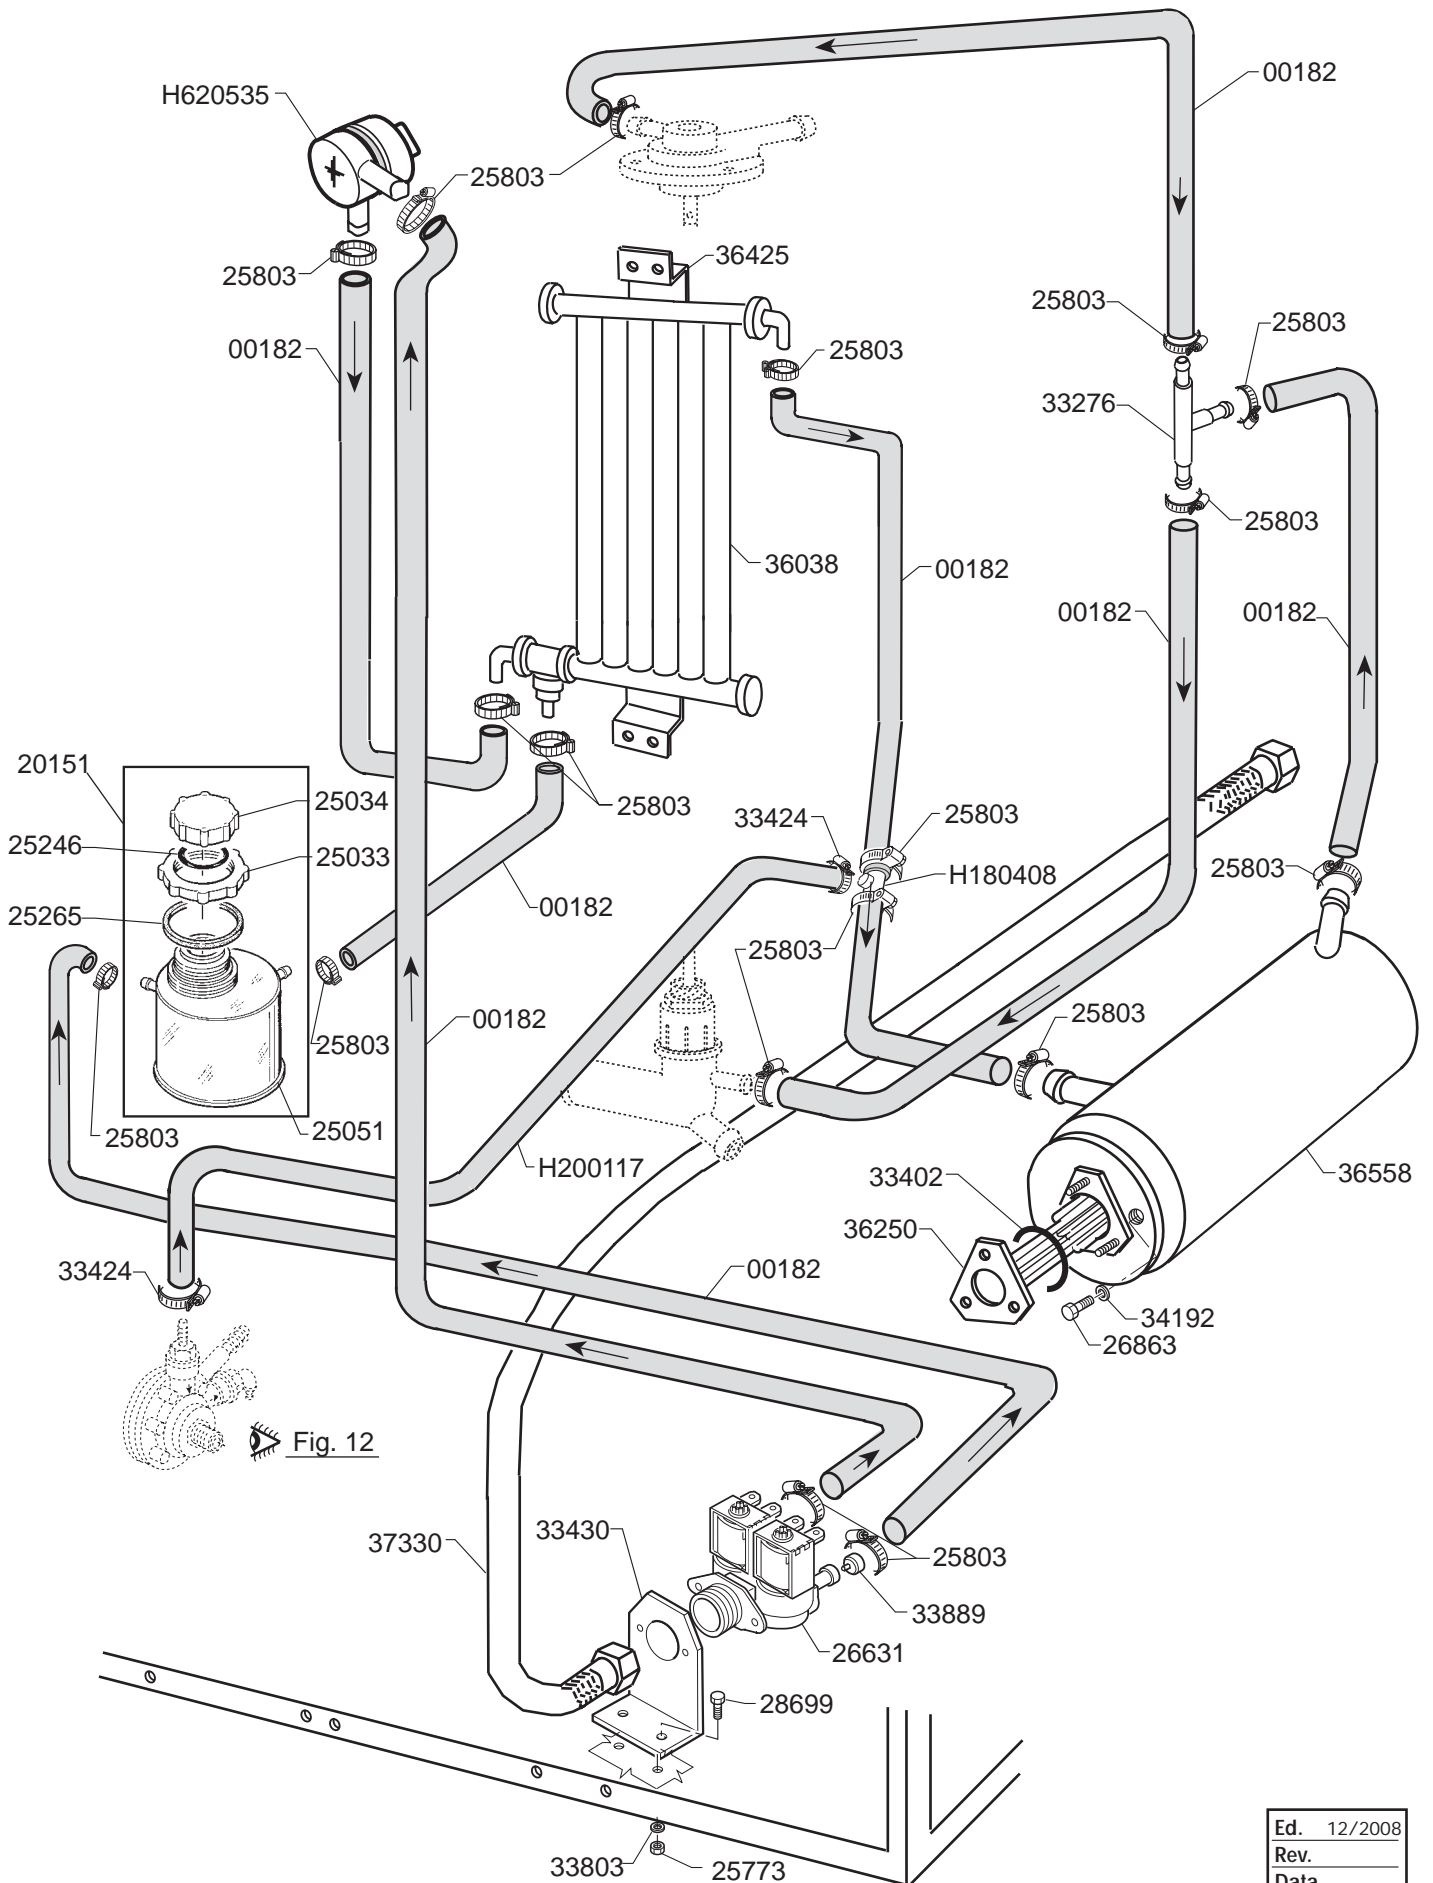

**CATALOGO RICAMBI  
SPARE PARTS  
PIECES DETACHEES  
ERSATZTEILE  
LISTA DE RECAMBIOS**

**Lavastoviglie  
Dishwashers  
Lavevaisselle  
Geschirrspüler  
Lavavajillas**

**C 53 E - C 53 E D  
C 60 E - C 60 E D  
SP 45 E - SP 45 E D  
SP 50 E - SP 50 E D**

Fig. 12

Ed.	2006
Rev.	2008
Data	

Fig. 12

Ed.	2007
Rev.	2008
Data	

Ed.	2006
Rev.	
Data	

Fig. 12

Ed.	2007
Rev.	
Data	

MULINELLO - TOURNIQUET -  
 ARM - ARM - ASPAS

**FIG. 11**  
 C 53 E - SP 45 E  
 C 60 E - SP 50 E

**A**

**650138**