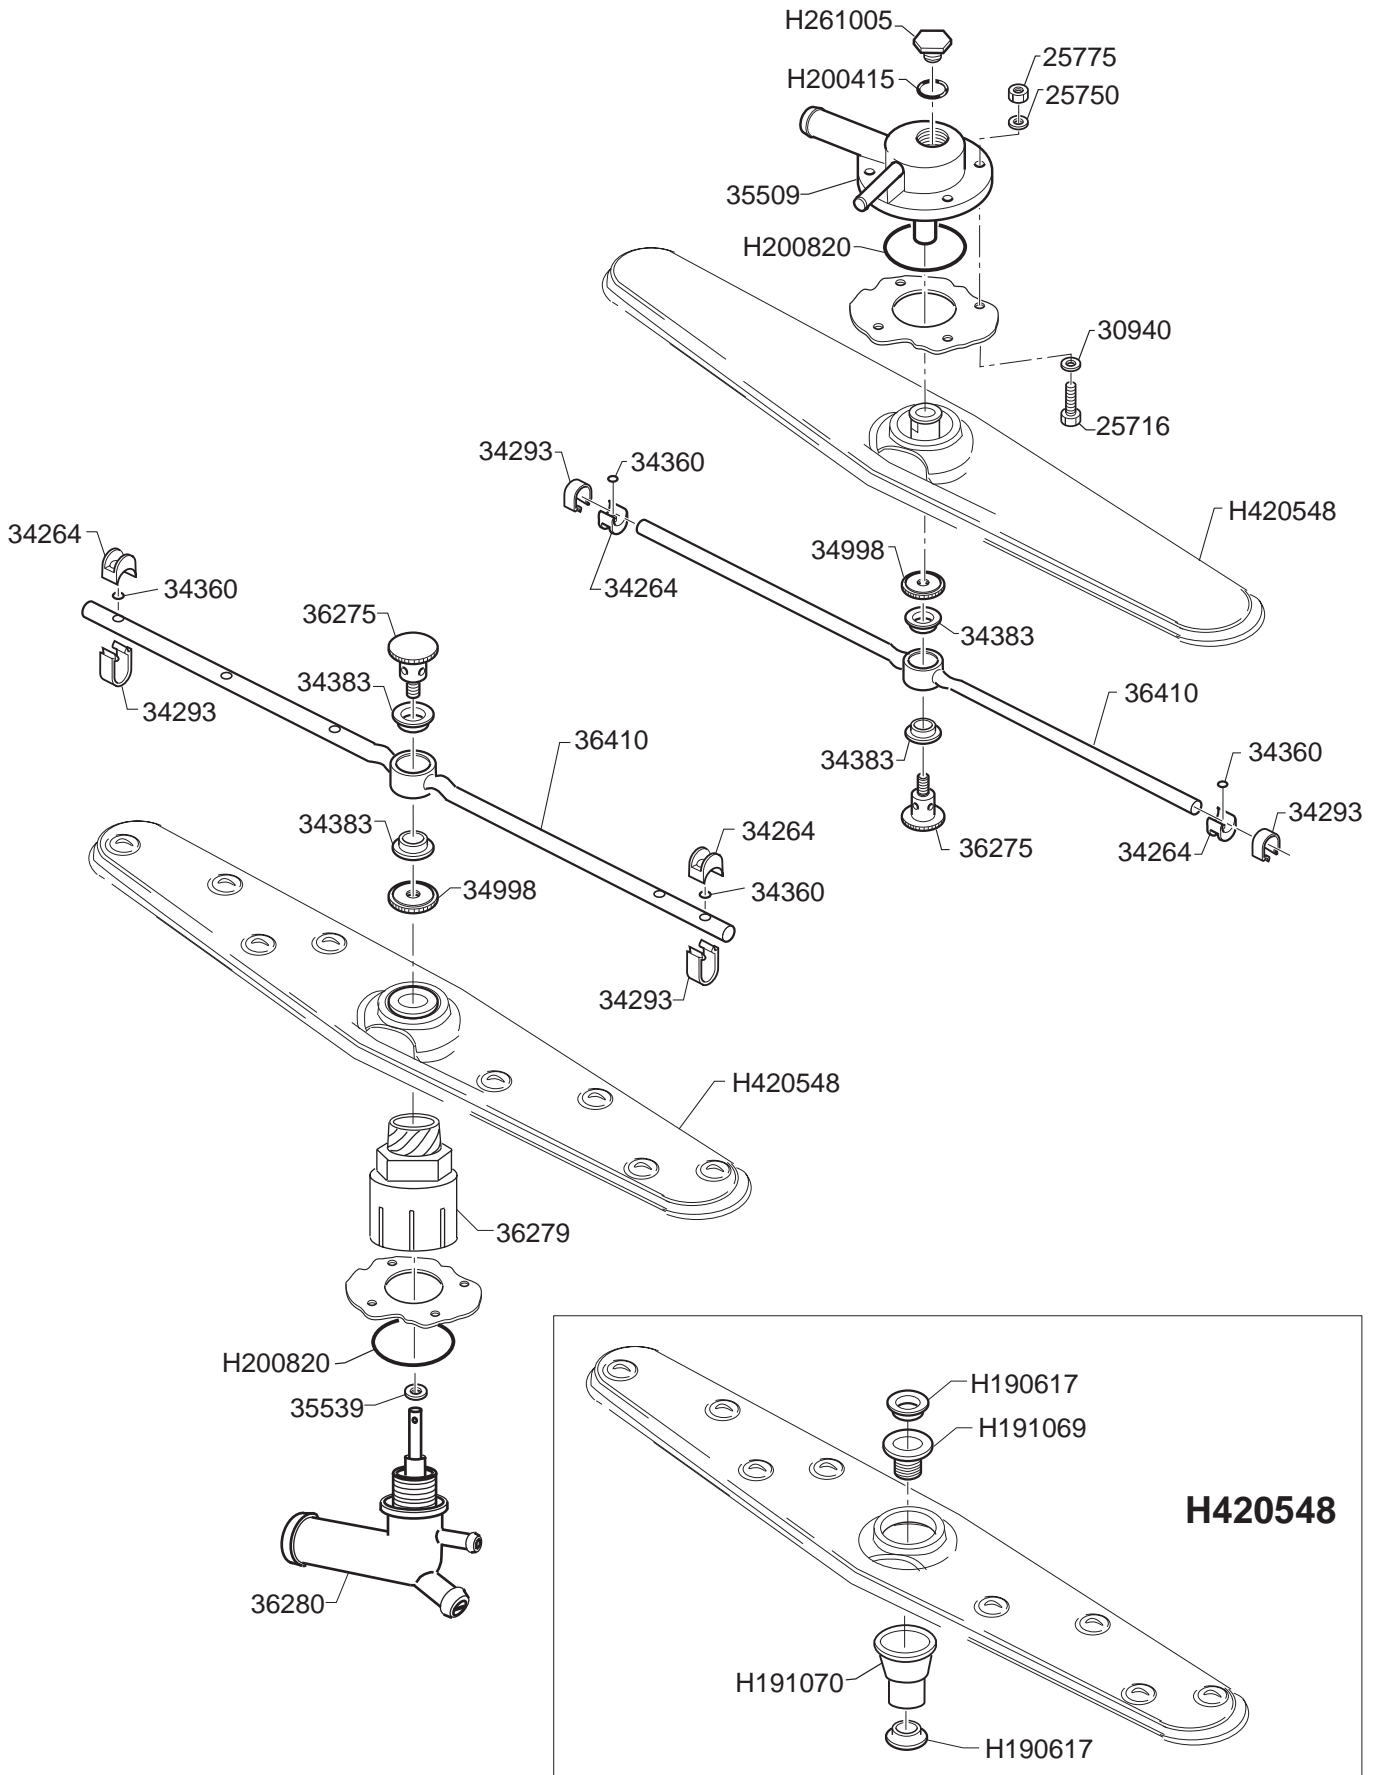

**CATALOGO RICAMBI
SPARE PARTS
PIECES DETACHEES
ERSATZTEILE
LISTA DE RECAMBIOS**

**Lavastoviglie
Dishwashers
Lavevaisselle
Geschirrspüler
Lavavajillas**

**C 53 E - C 53 E D
C 60 E - C 60 E D
SP 45 E - SP 45 E D
SP 50 E - SP 50 E D**

Fig. 12

Fig. 12

Ed.	2007
Rev.	
Data	

MULINELLO - TOURNIQUET -
 ARM - ARM - ASPAS

FIG. 11
 C 53 E - SP 45 E
 C 60 E - SP 50 E

A

650138