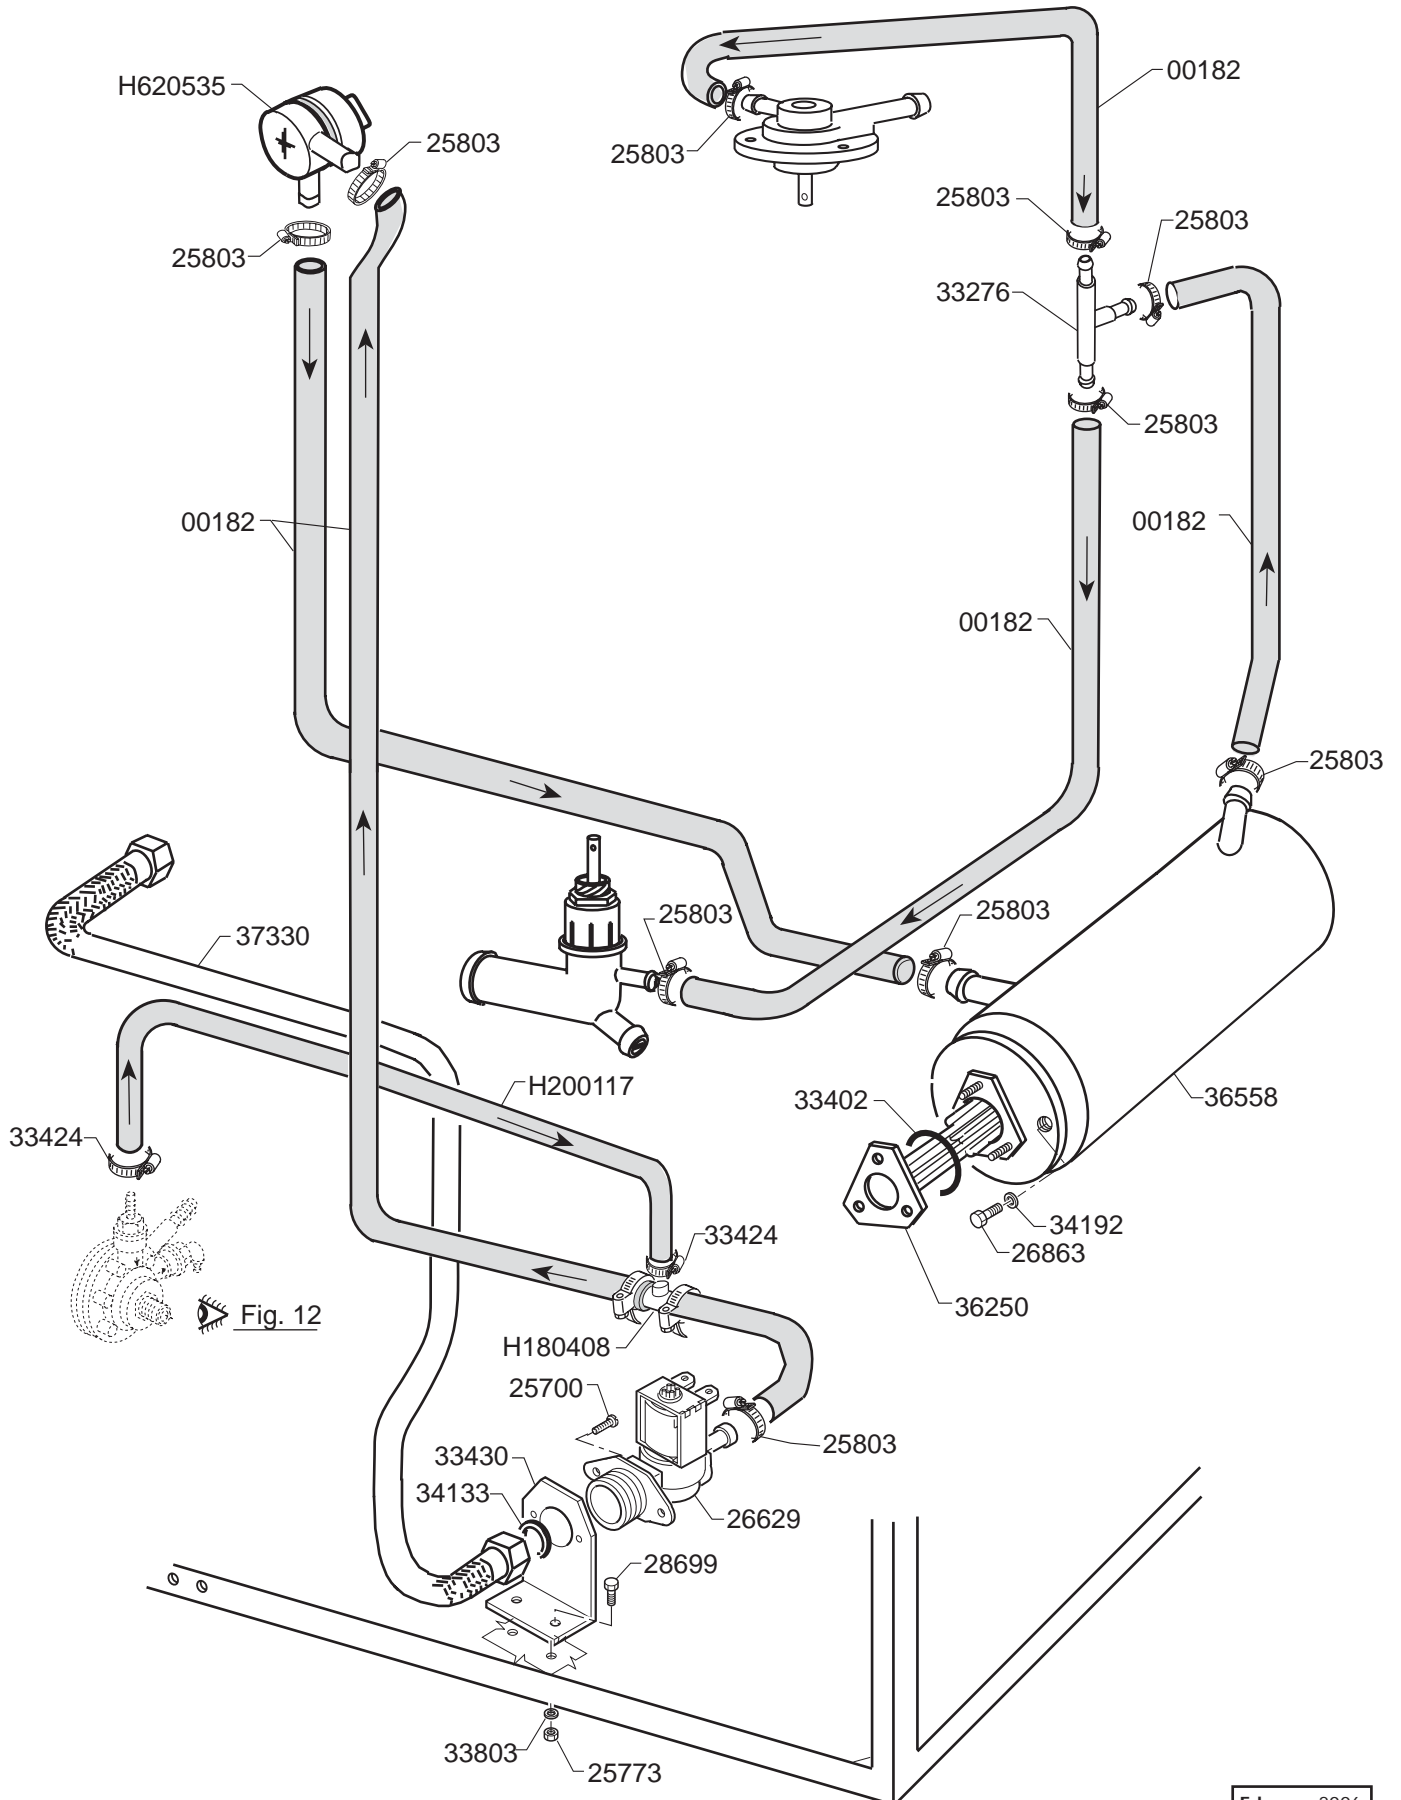

**CATALOGO RICAMBI
SPARE PARTS
PIECES DETACHEES
ERSATZTEILE
LISTA DE RECAMBIOS**

**Lavastoviglie
Dishwashers
Lavevaisselle
Geschirrspüler
Lavavajillas**

**C 53 E - C 53 E D
C 60 E - C 60 E D
SP 45 E - SP 45 E D
SP 50 E - SP 50 E D**

Fig. 12

Fig. 12

Ed.	2007
Rev.	
Data	

MULINELLO - TOURNIQUET -
 ARM - ARM - ASPAS

FIG. 11
 C 53 E - SP 45 E
 C 60 E - SP 50 E

A

650138