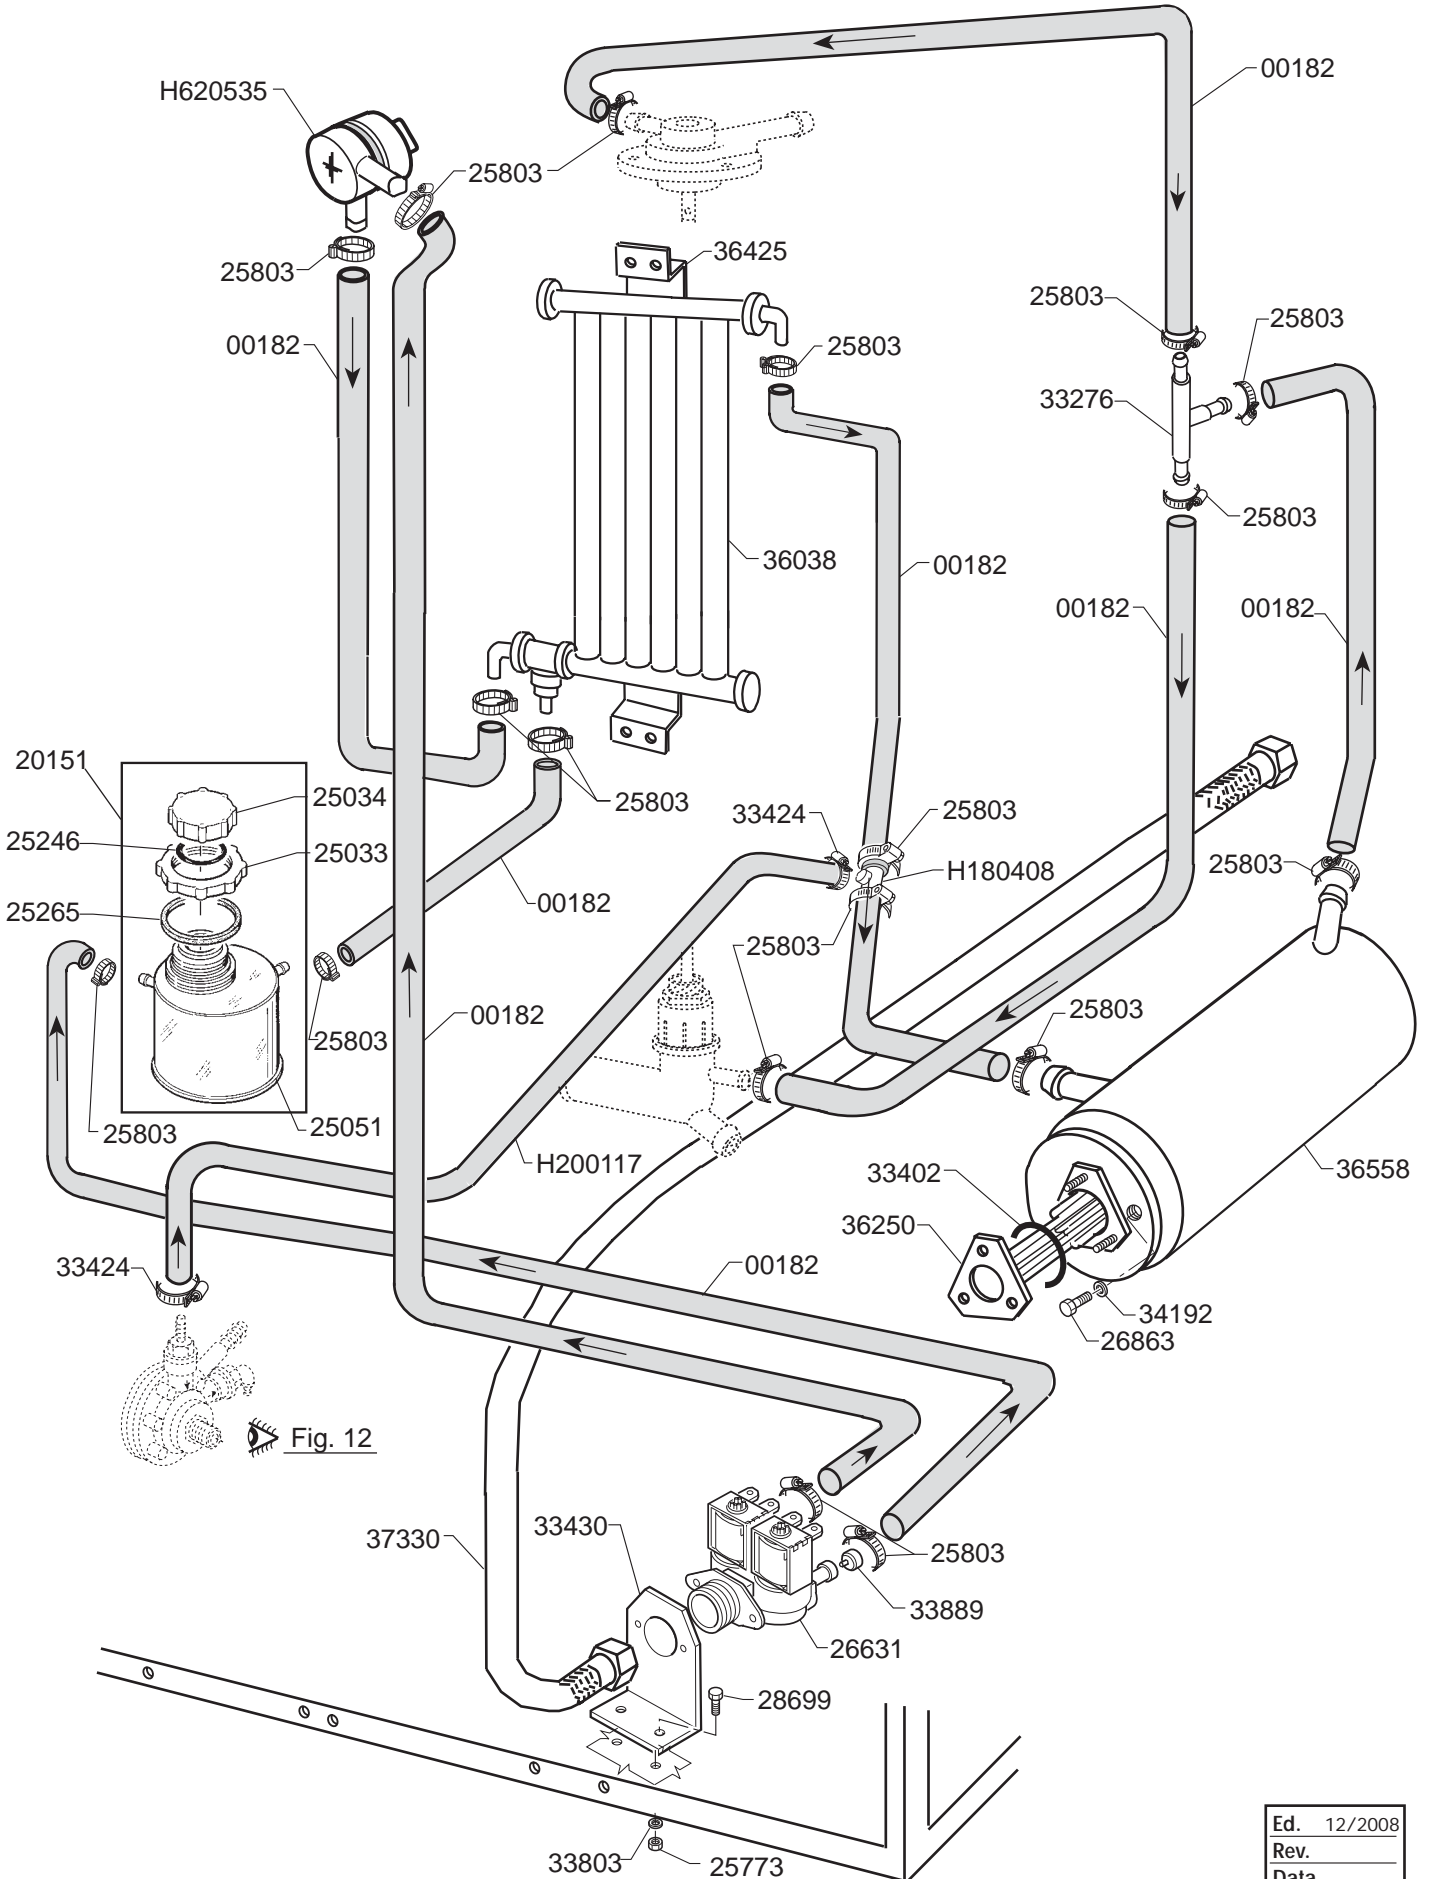

**CATALOGO RICAMBI
SPARE PARTS
PIECES DETACHEES
ERSATZTEILE
LISTA DE RECAMBIOS**

**Lavastoviglie
Dishwashers
Lavevaisselle
Geschirrspüler
Lavavajillas**

**C 53 E - C 53 E D
C 60 E - C 60 E D
SP 45 E - SP 45 E D
SP 50 E - SP 50 E D**

Fig. 12

Fig. 12

Ed.	2007
Rev.	
Data	

MULINELLO - TOURNIQUET -
 ARM - ARM - ASPAS

FIG. 11
 C 53 E - SP 45 E
 C 60 E - SP 50 E

A

650138