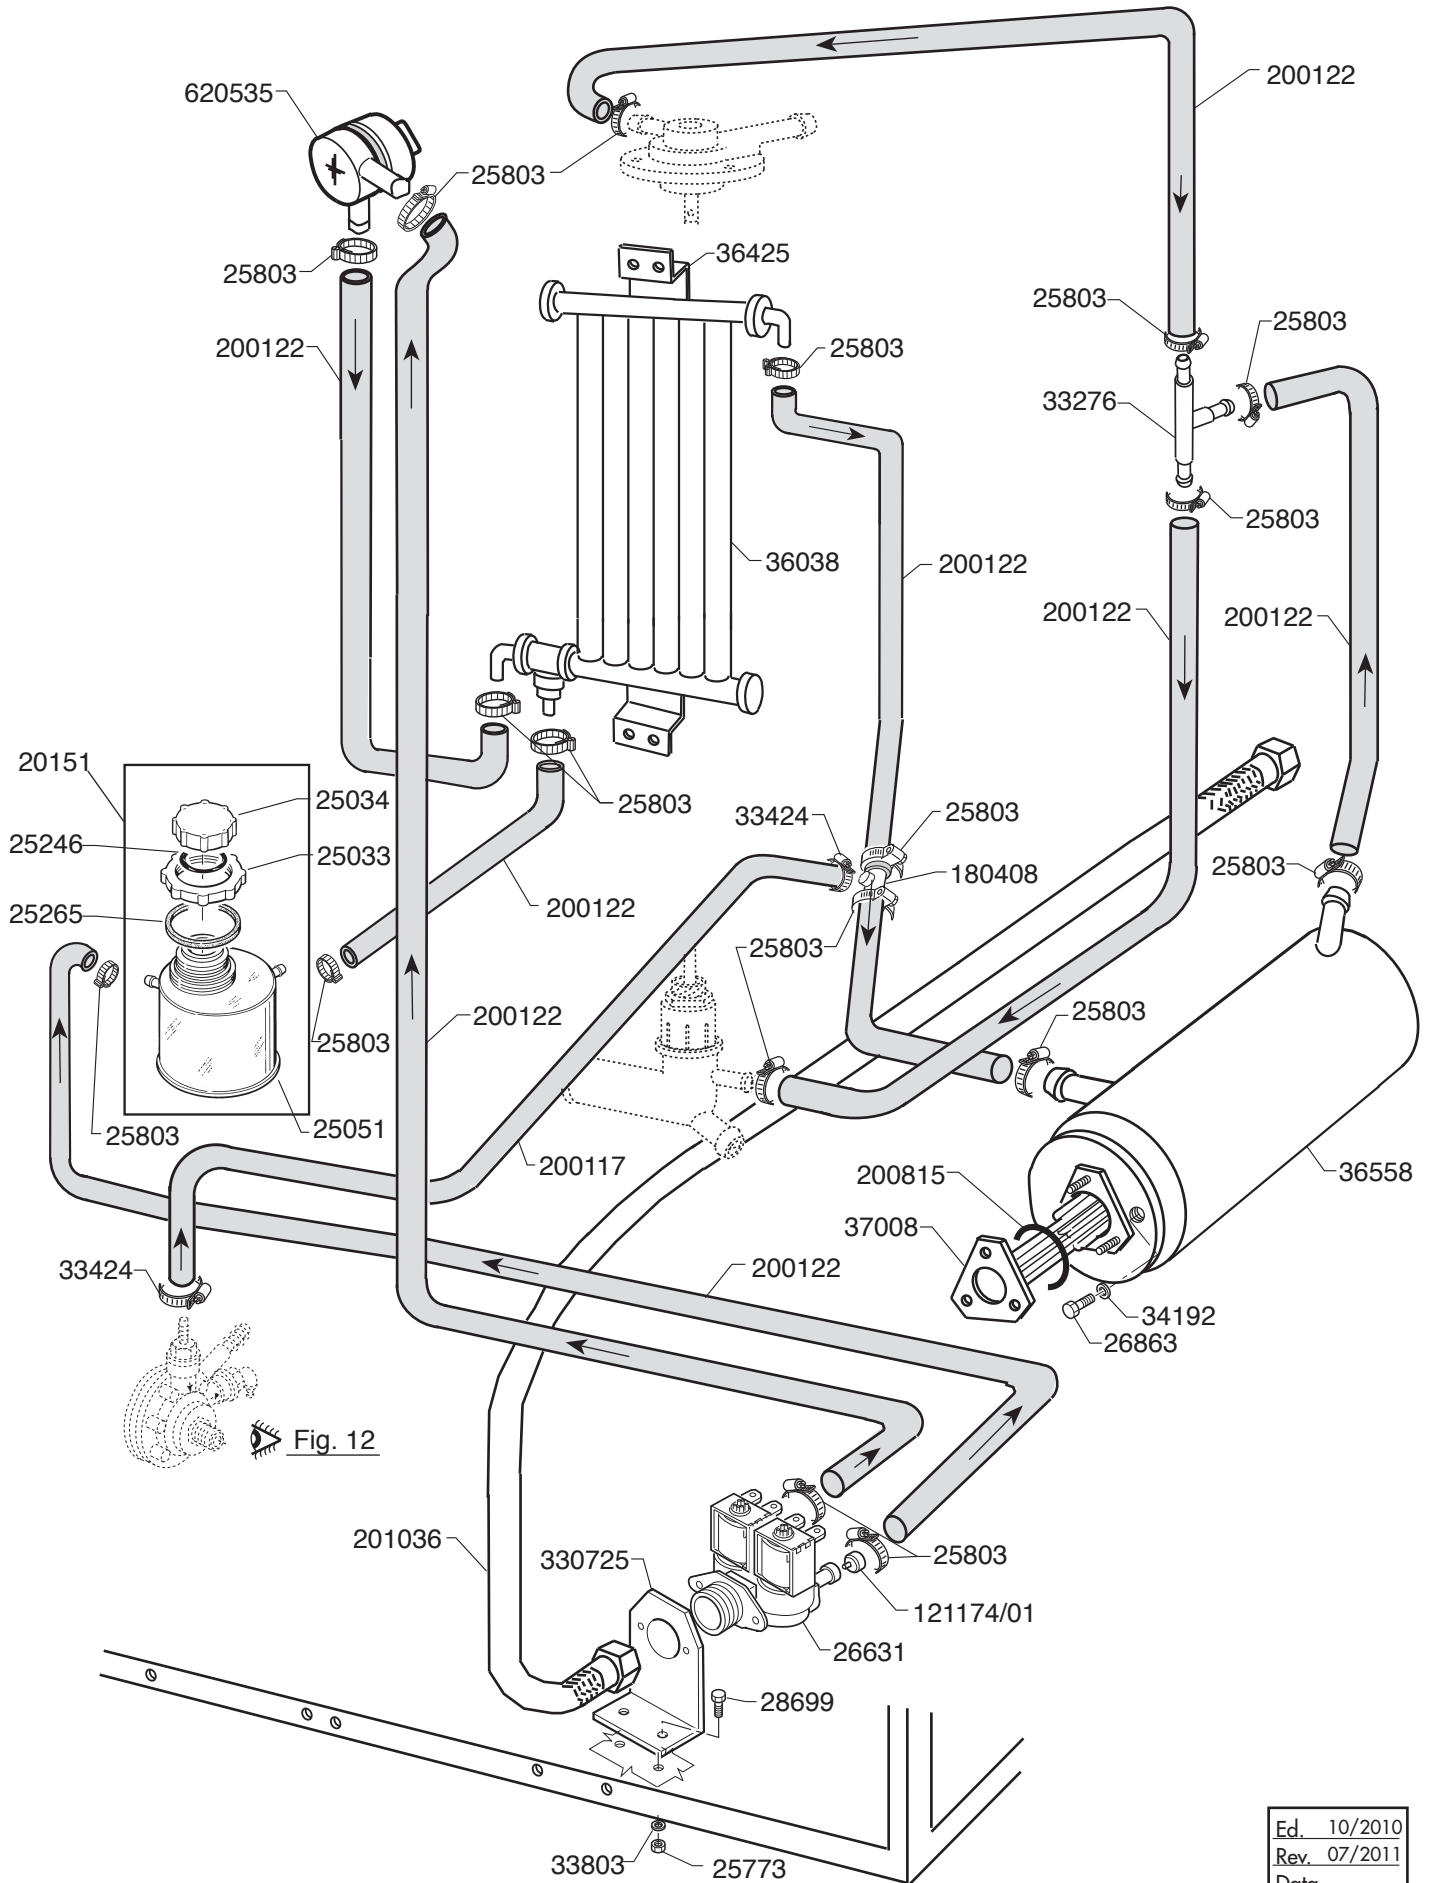

**CATALOGO RICAMBI
SPARE PARTS
PIECES DETACHEES
ERSATZTEILE
LISTA DE RECAMBIOS**

**Lavastoviglie
Dishwashers
Lavevaisselle
Geschirrspüler
Lavavajillas**

**C 53 E - C 53 E D
C 60 E - C 60 E D
SP 45 E - SP 45 E D
SP 50 E - SP 50 E D**

Fig. 12

Fig. 12

Ed.	2007
Rev.	
Data	

MULINELLO - TOURNIQUET -
 ARM - ARM - ASPAS

FIG. 11
 C 53 E - SP 45 E
 C 60 E - SP 50 E

A

650138