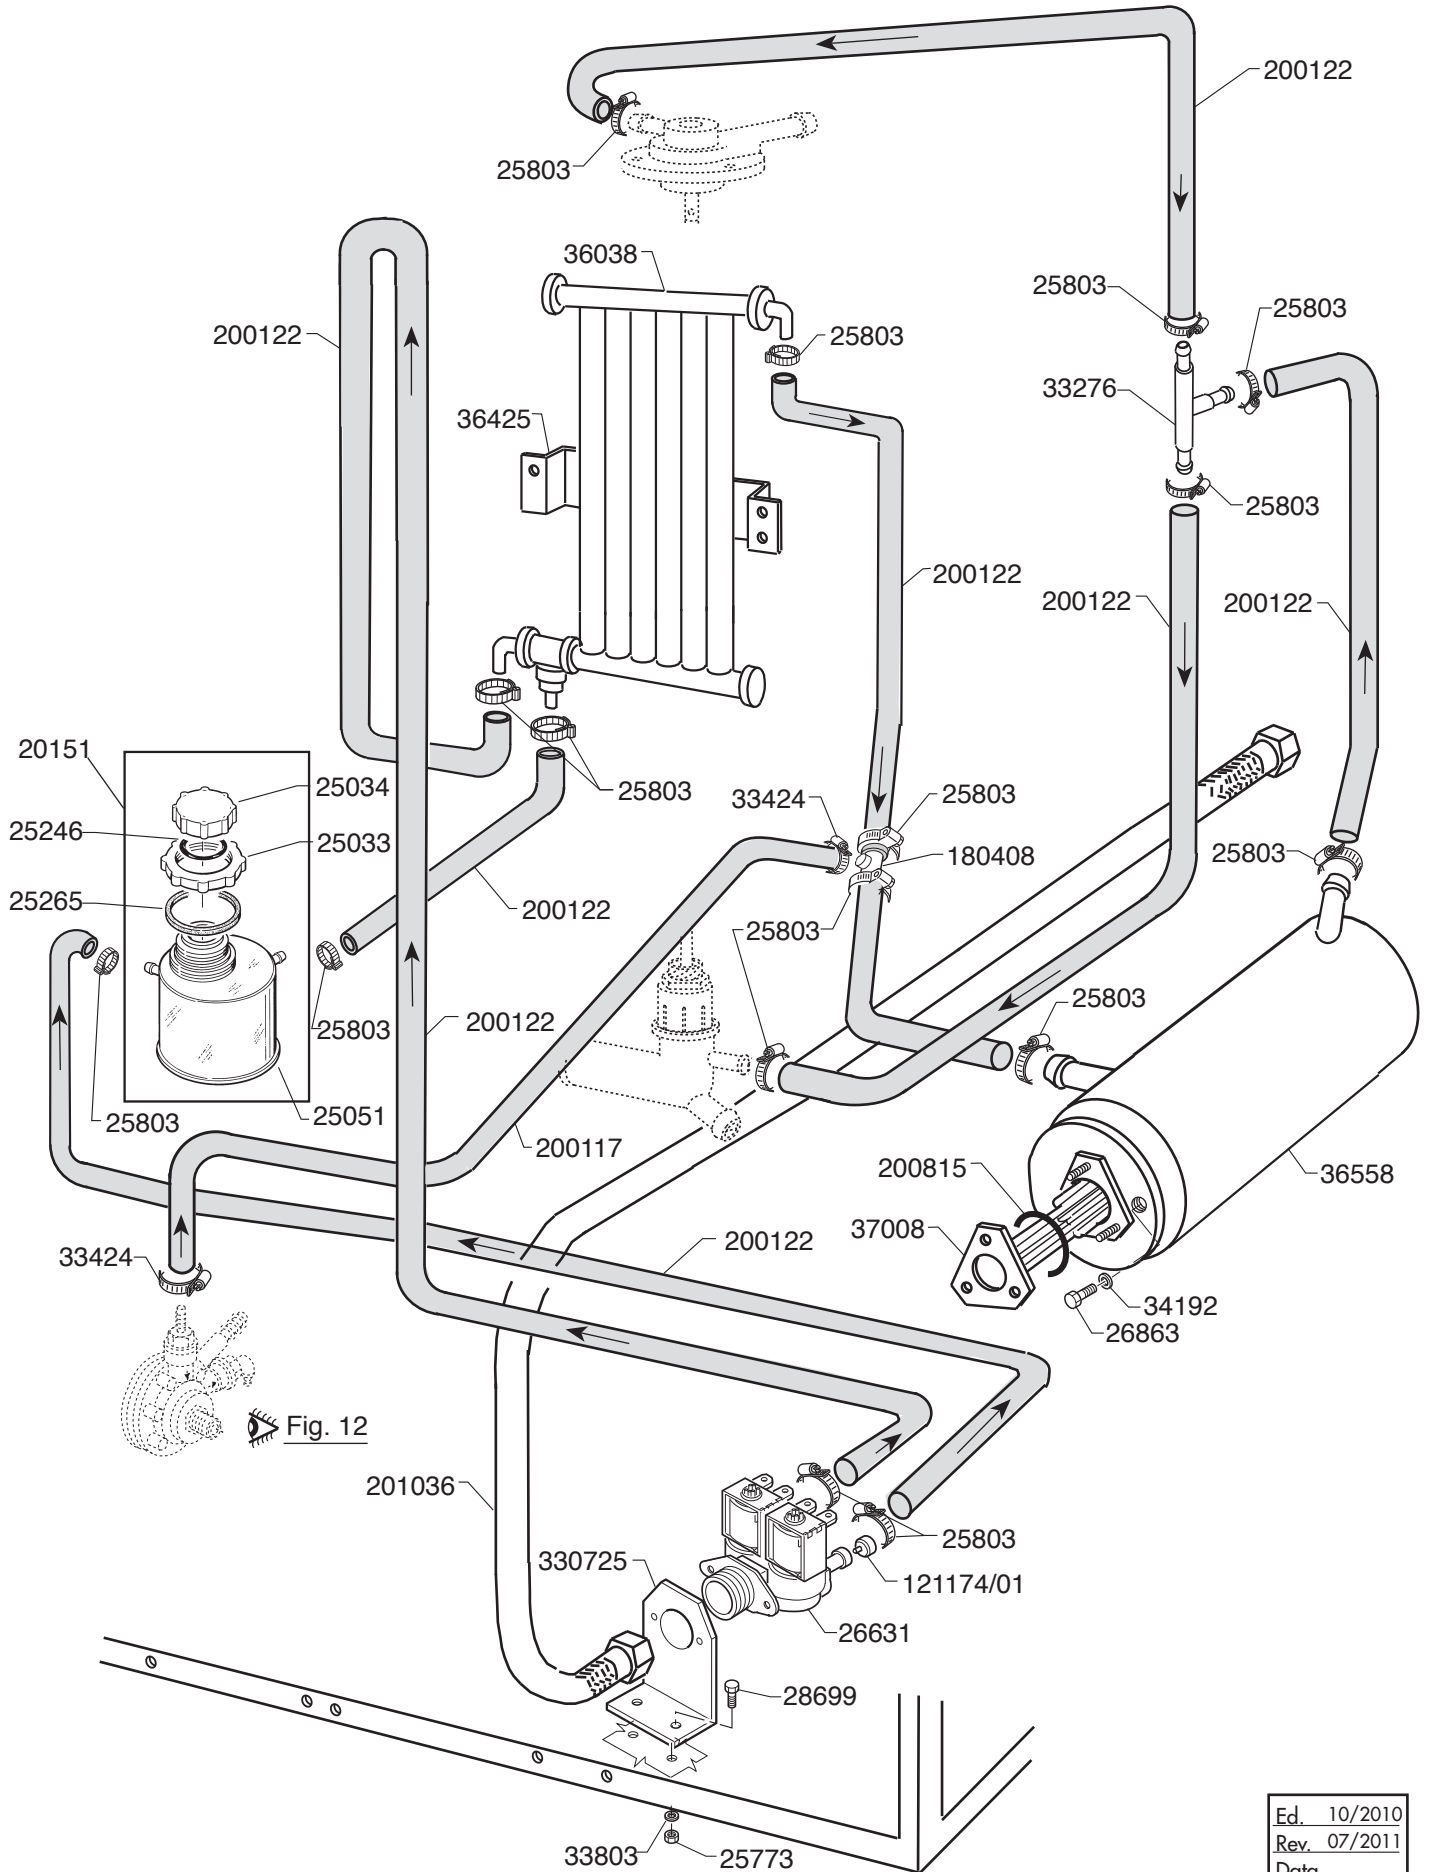

**CATALOGO RICAMBI
SPARE PARTS
PIECES DETACHEES
ERSATZTEILE
LISTA DE RECAMBIOS**

**Lavastoviglie
Dishwashers
Lavevaisselle
Geschirrspüler
Lavavajillas**

**C 53 E - C 53 E D
C 60 E - C 60 E D
SP 45 E - SP 45 E D
SP 50 E - SP 50 E D**

Fig. 12

Fig. 12

Ed.	2007
Rev.	
Data	

MULINELLO - TOURNIQUET -
 ARM - ARM - ASPAS

FIG. 11
 C 53 E - SP 45 E
 C 60 E - SP 50 E

A

650138