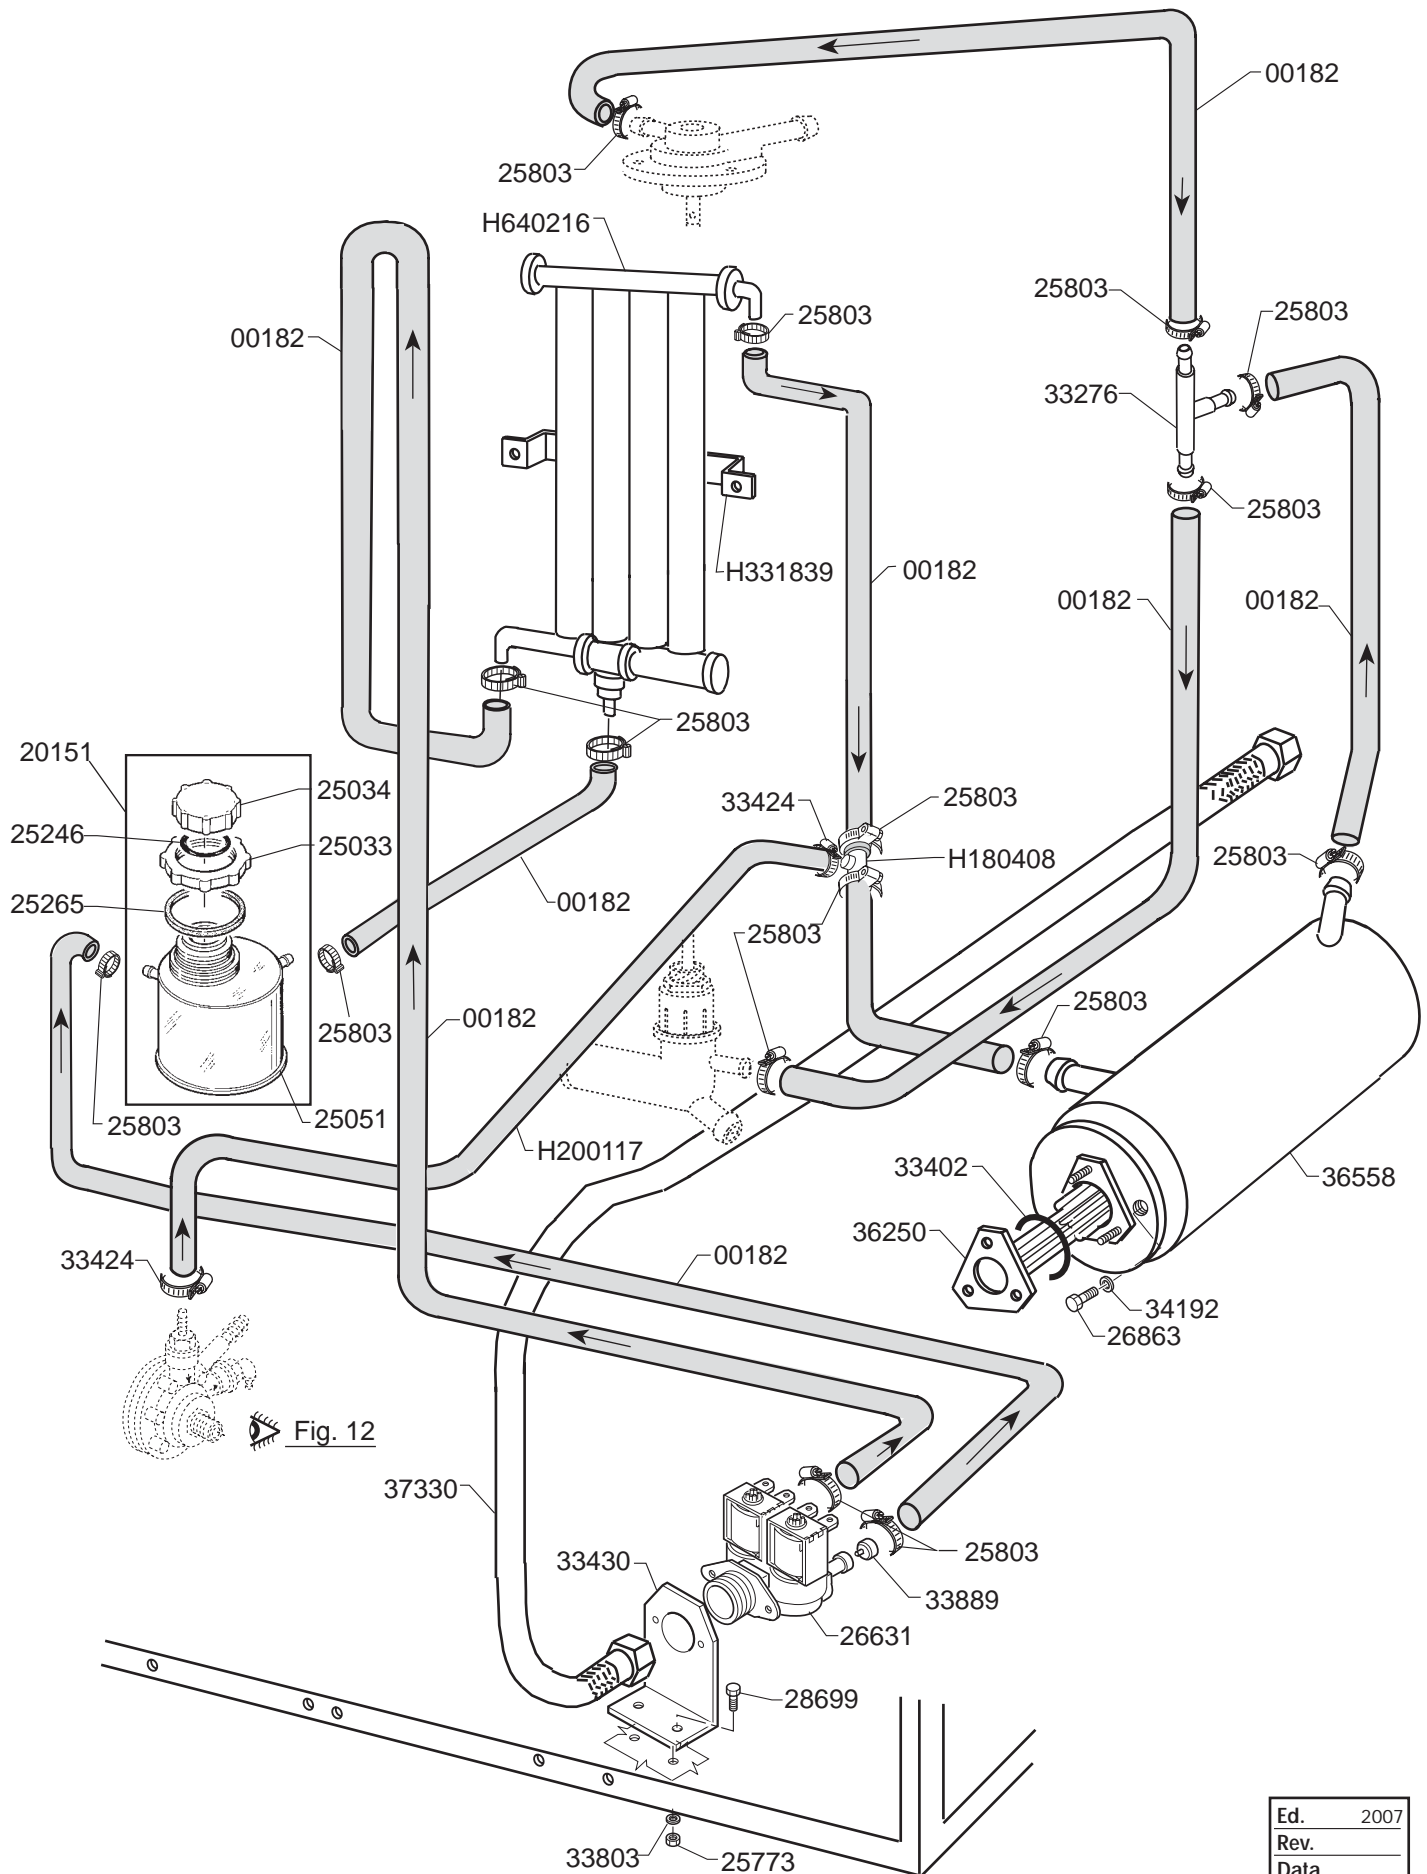

**CATALOGO RICAMBI
SPARE PARTS
PIECES DETACHEES
ERSATZTEILE
LISTA DE RECAMBIOS**

**Lavastoviglie
Dishwashers
Lavevaisselle
Geschirrspüler
Lavavajillas**

**C 53 E - C 53 E D
C 60 E - C 60 E D
SP 45 E - SP 45 E D
SP 50 E - SP 50 E D**

Fig. 12

Fig. 12

Ed.	2007
Rev.	
Data	

MULINELLO - TOURNIQUET -
 ARM - ARM - ASPAS

FIG. 11
 C 53 E - SP 45 E
 C 60 E - SP 50 E

A

650138