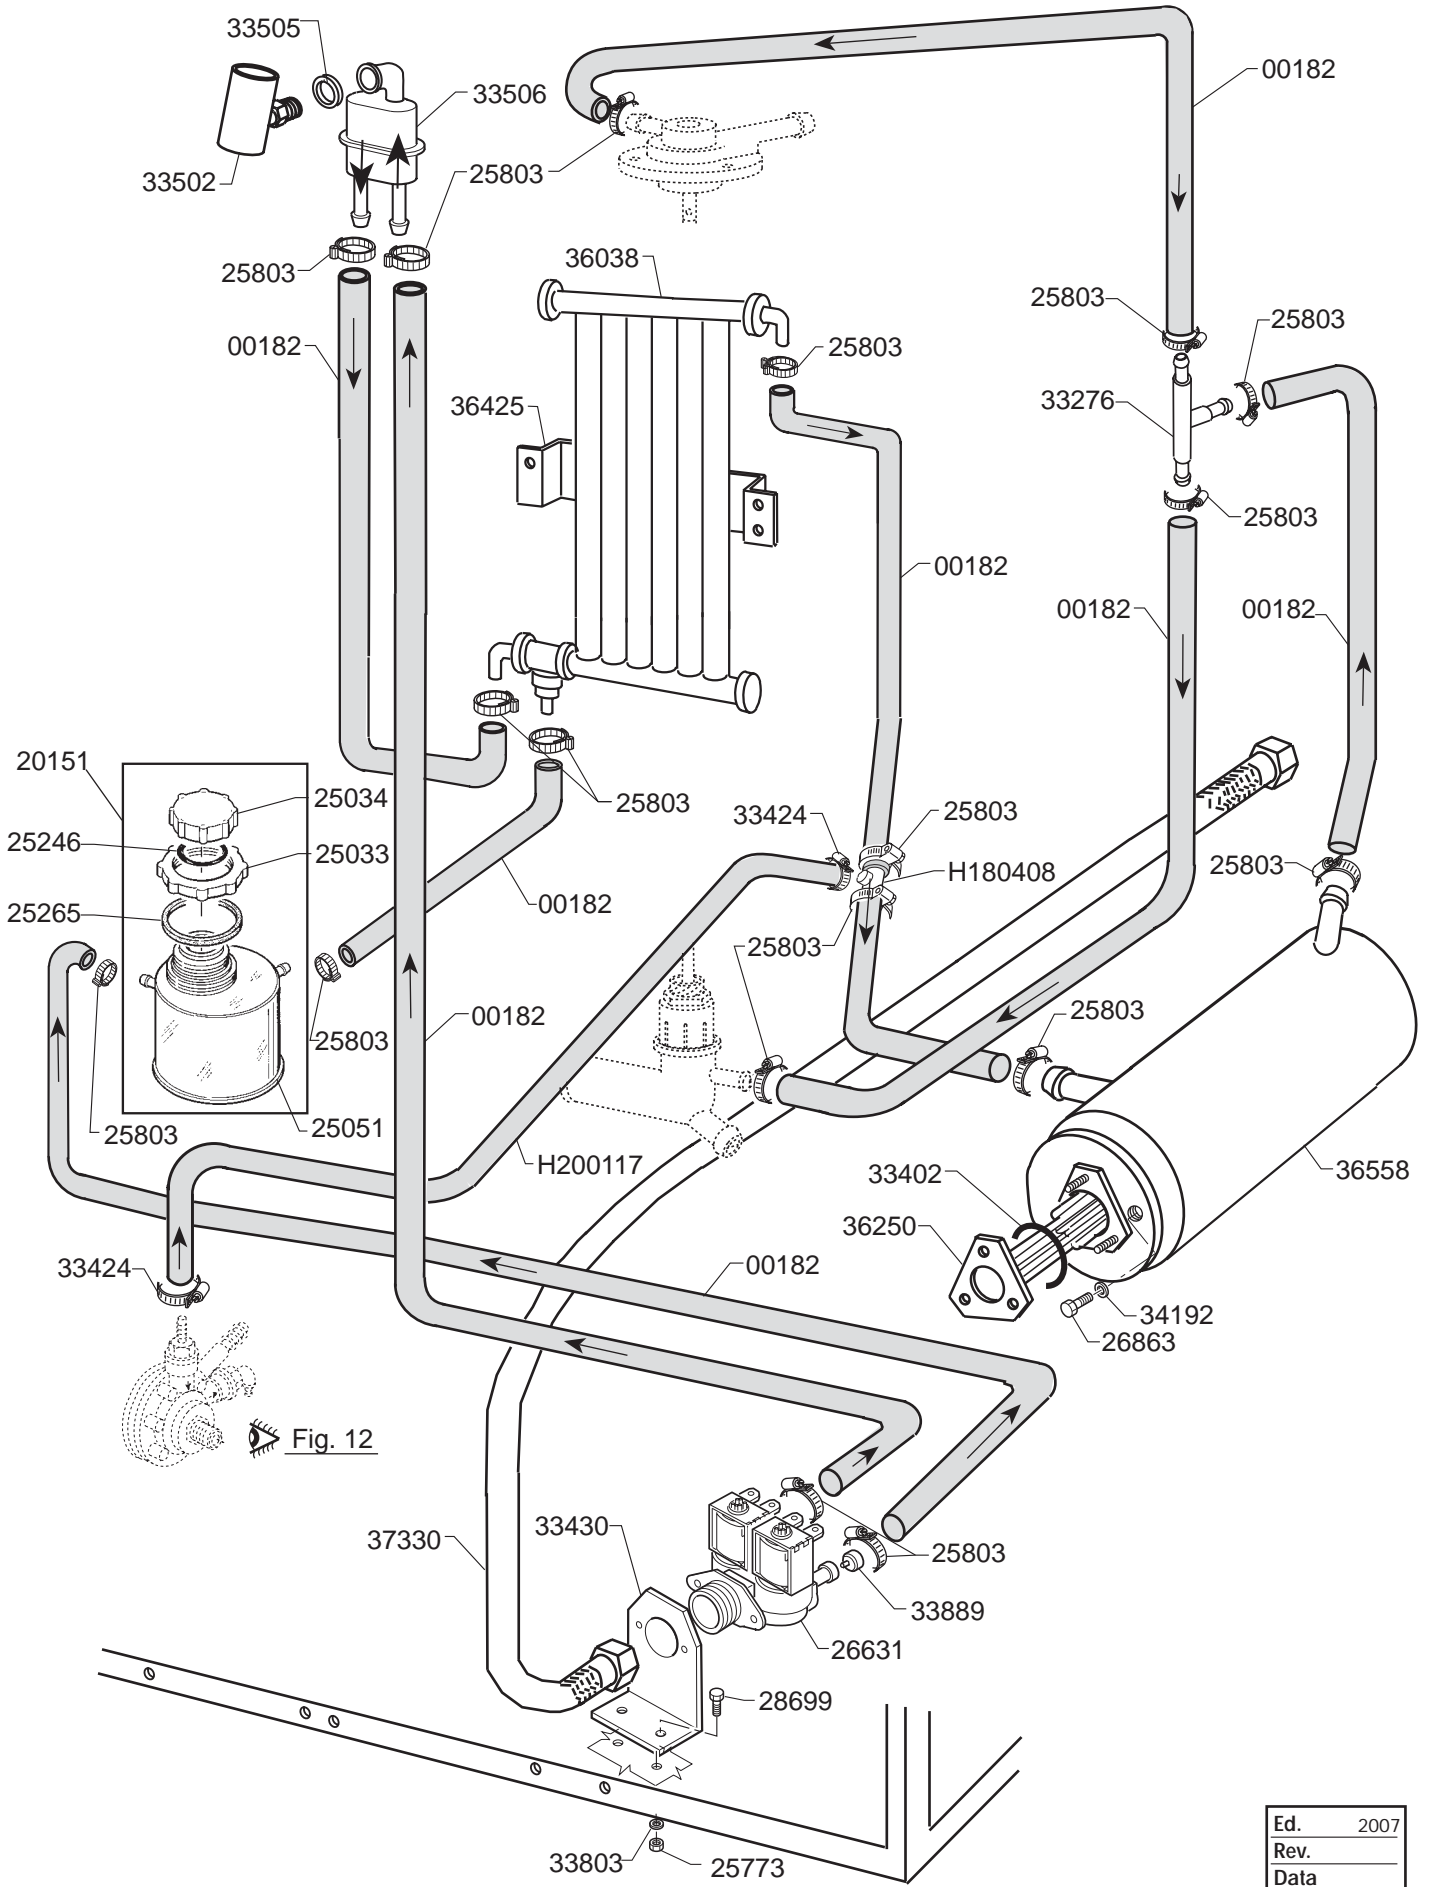

**CATALOGO RICAMBI
SPARE PARTS
PIECES DETACHEES
ERSATZTEILE
LISTA DE RECAMBIOS**

**Lavastoviglie
Dishwashers
Lavevaisselle
Geschirrspüler
Lavavajillas**

**C 53 E - C 53 E D
C 60 E - C 60 E D
SP 45 E - SP 45 E D
SP 50 E - SP 50 E D**

Fig. 12

Fig. 12

Ed.	2007
Rev.	
Data	

MULINELLO - TOURNIQUET -
 ARM - ARM - ASPAS

FIG. 11
 C 53 E - SP 45 E
 C 60 E - SP 50 E

A

650138