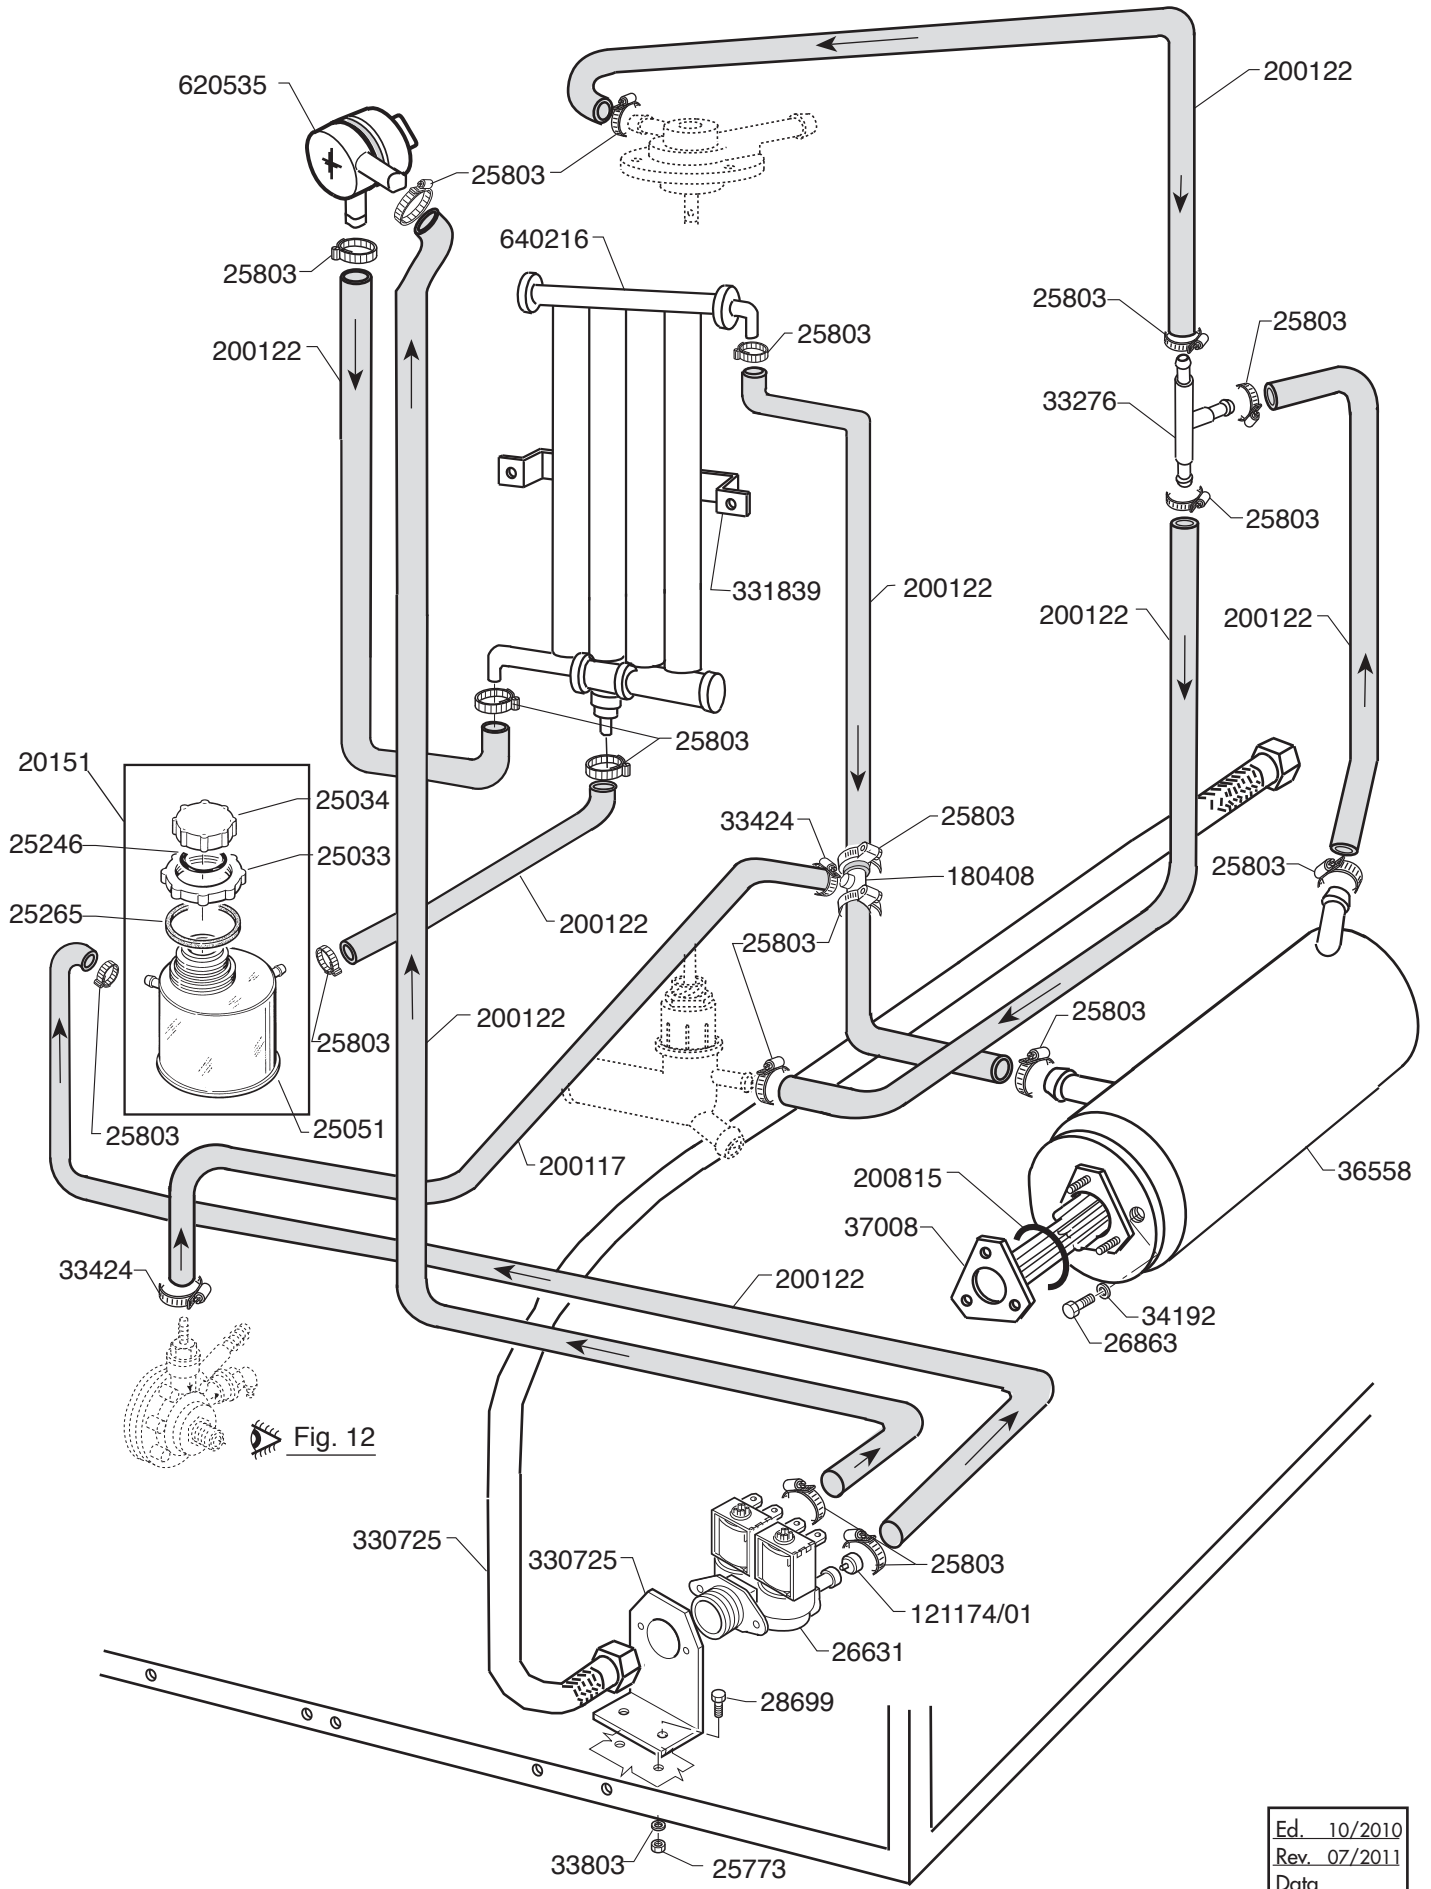

**CATALOGO RICAMBI
SPARE PARTS
PIECES DETACHEES
ERSATZTEILE
LISTA DE RECAMBIOS**

**Lavastoviglie
Dishwashers
Lavevaisselle
Geschirrspüler
Lavavajillas**

**C 53 E - C 53 E D
C 60 E - C 60 E D
SP 45 E - SP 45 E D
SP 50 E - SP 50 E D**

Fig. 12

Fig. 12

Ed.	2007
Rev.	
Data	

MULINELLO - TOURNIQUET -
 ARM - ARM - ASPAS

FIG. 11
 C 53 E - SP 45 E
 C 60 E - SP 50 E

A

650138