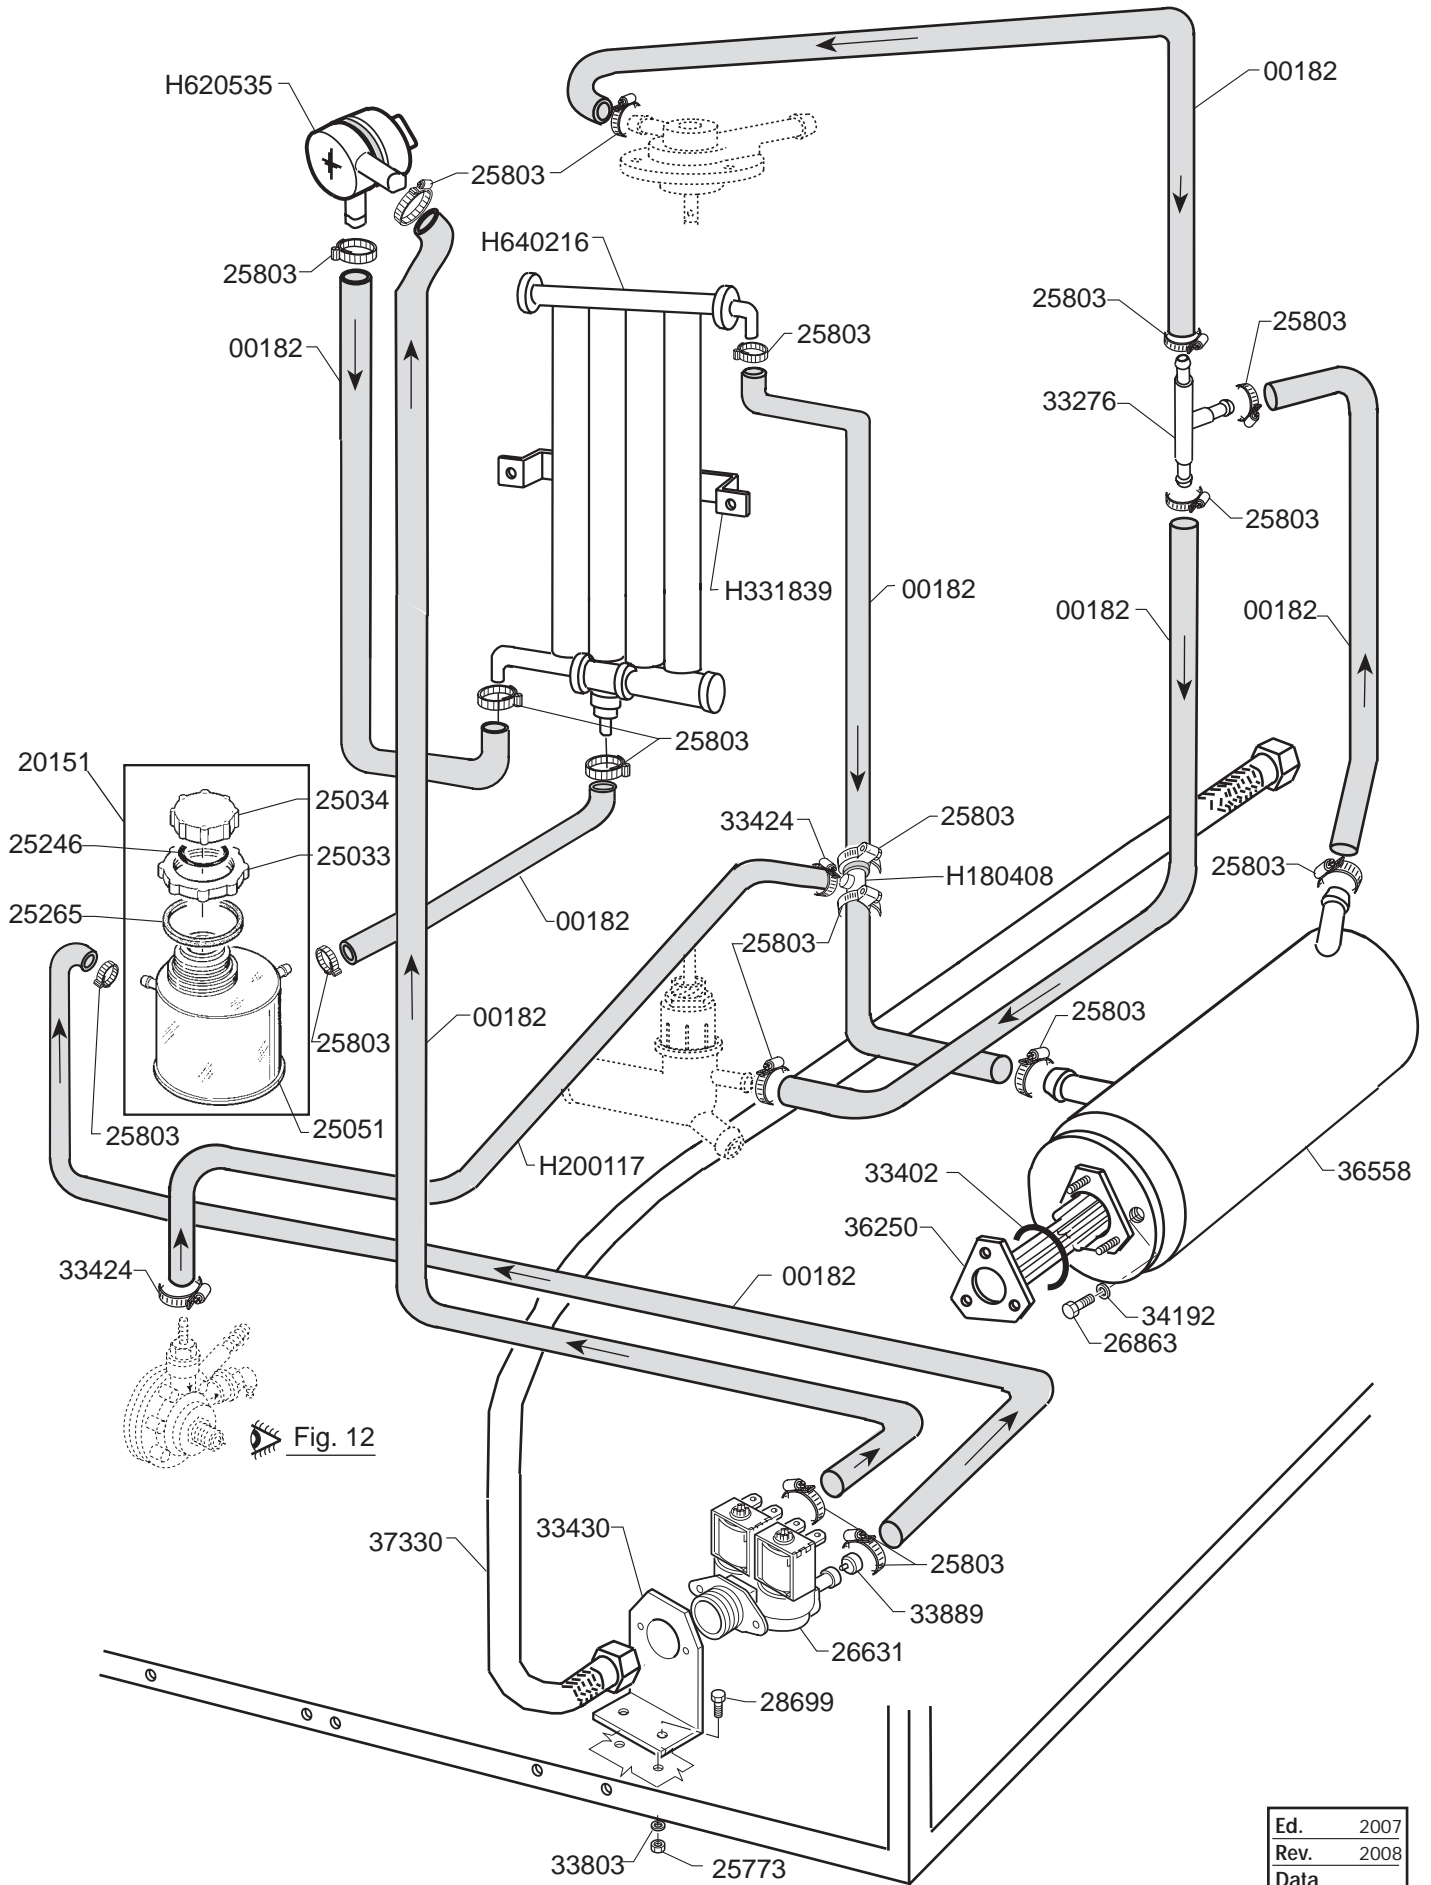

**CATALOGO RICAMBI
SPARE PARTS
PIECES DETACHEES
ERSATZTEILE
LISTA DE RECAMBIOS**

**Lavastoviglie
Dishwashers
Lavevaisselle
Geschirrspüler
Lavavajillas**

**C 53 E - C 53 E D
C 60 E - C 60 E D
SP 45 E - SP 45 E D
SP 50 E - SP 50 E D**

Fig. 12

Fig. 12

Ed.	2007
Rev.	
Data	

MULINELLO - TOURNIQUET -
 ARM - ARM - ASPAS

FIG. 11
 C 53 E - SP 45 E
 C 60 E - SP 50 E

A

650138