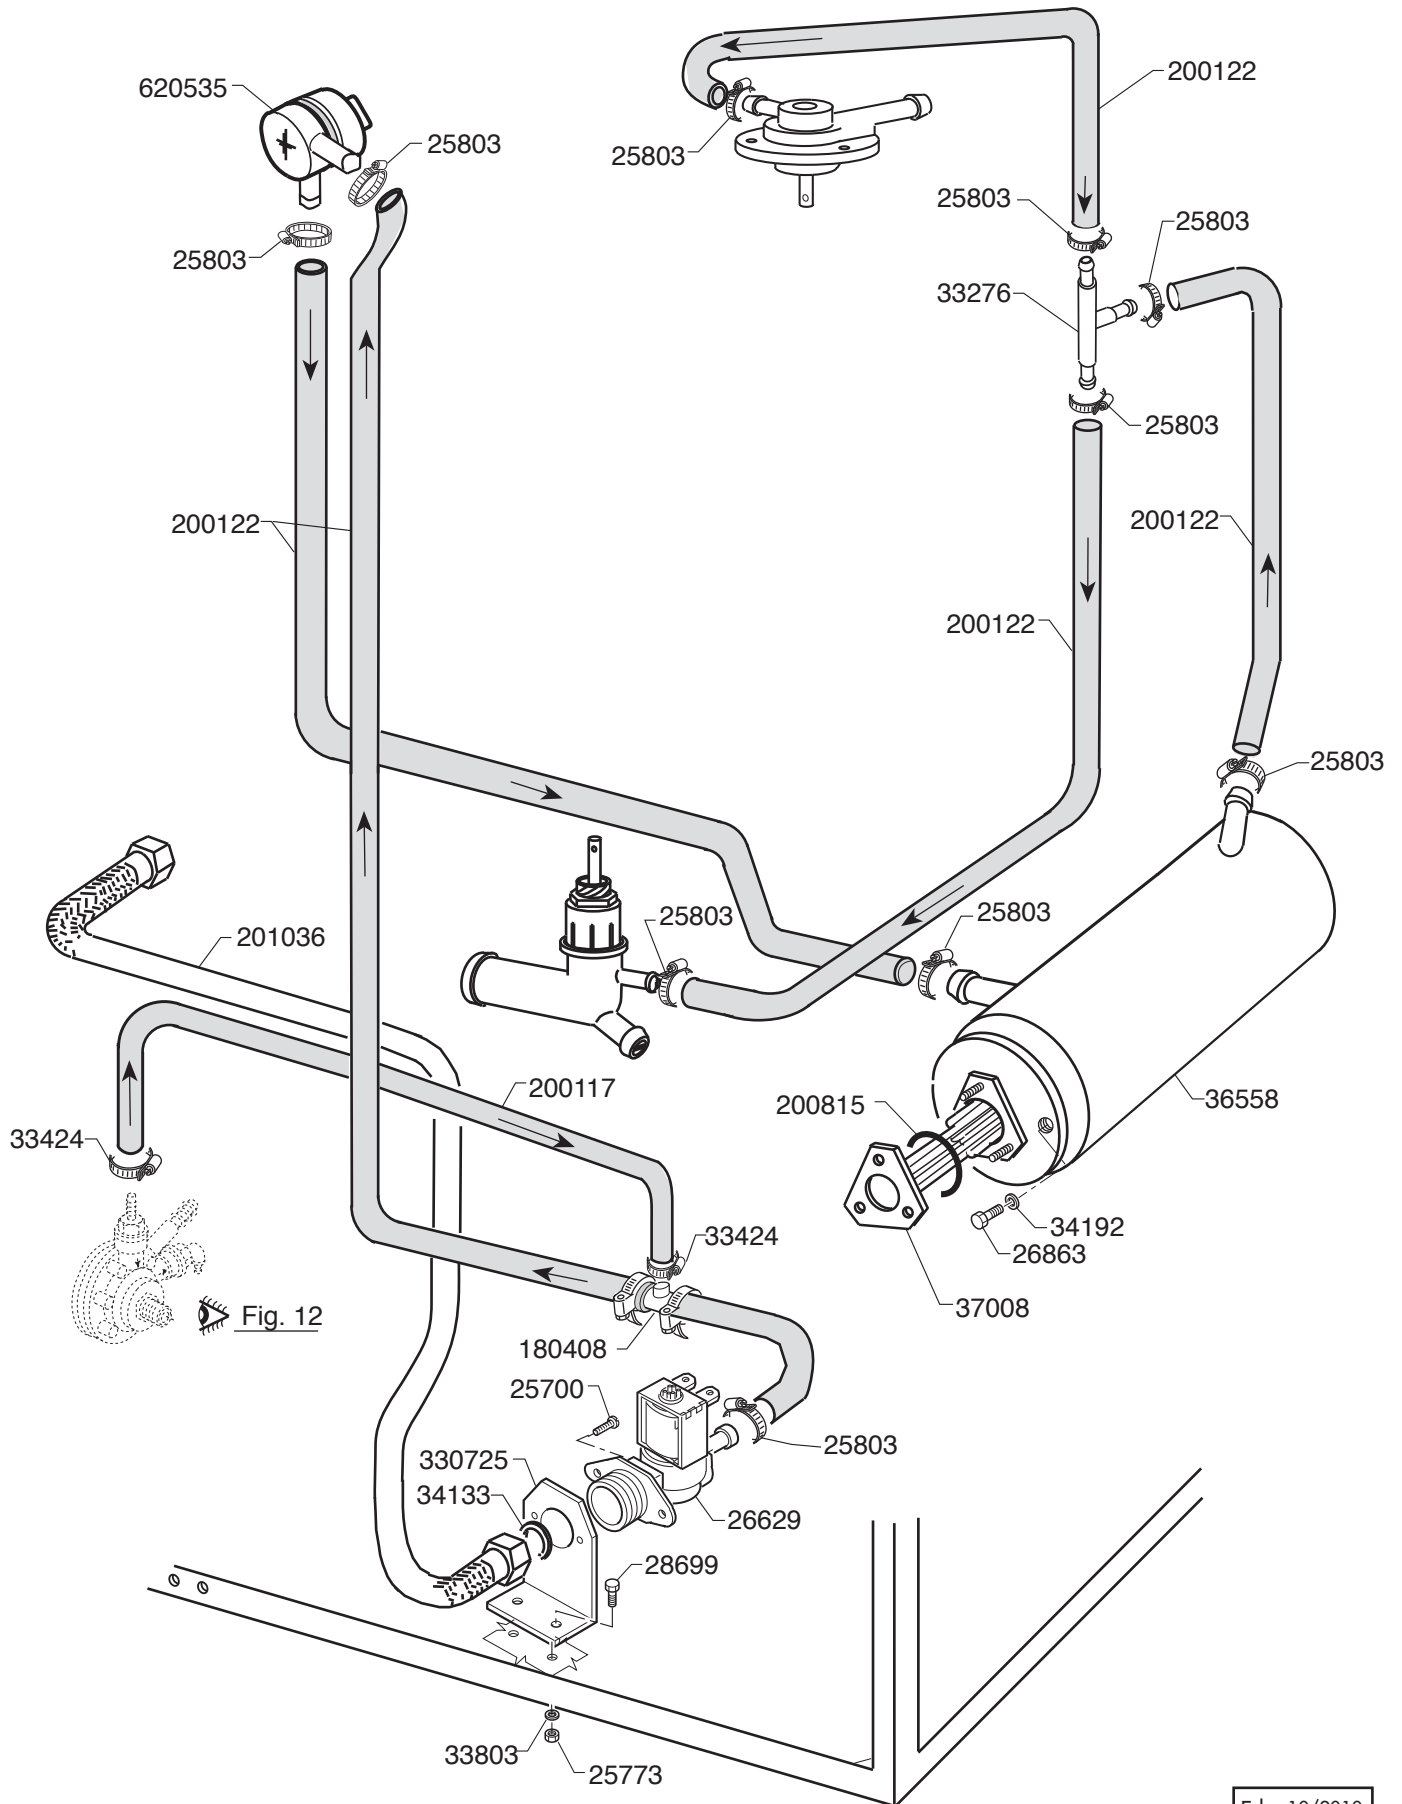

**CATALOGO RICAMBI
SPARE PARTS
PIECES DETACHEES
ERSATZTEILE
LISTA DE RECAMBIOS**

**Lavastoviglie
Dishwashers
Lavevaisselle
Geschirrspüler
Lavavajillas**

**C 53 E - C 53 E D
C 60 E - C 60 E D
SP 45 E - SP 45 E D
SP 50 E - SP 50 E D**

Fig. 12

Fig. 12

Ed.	2007
Rev.	
Data	

MULINELLO - TOURNIQUET -
 ARM - ARM - ASPAS

FIG. 11
 C 53 E - SP 45 E
 C 60 E - SP 50 E

A

650138