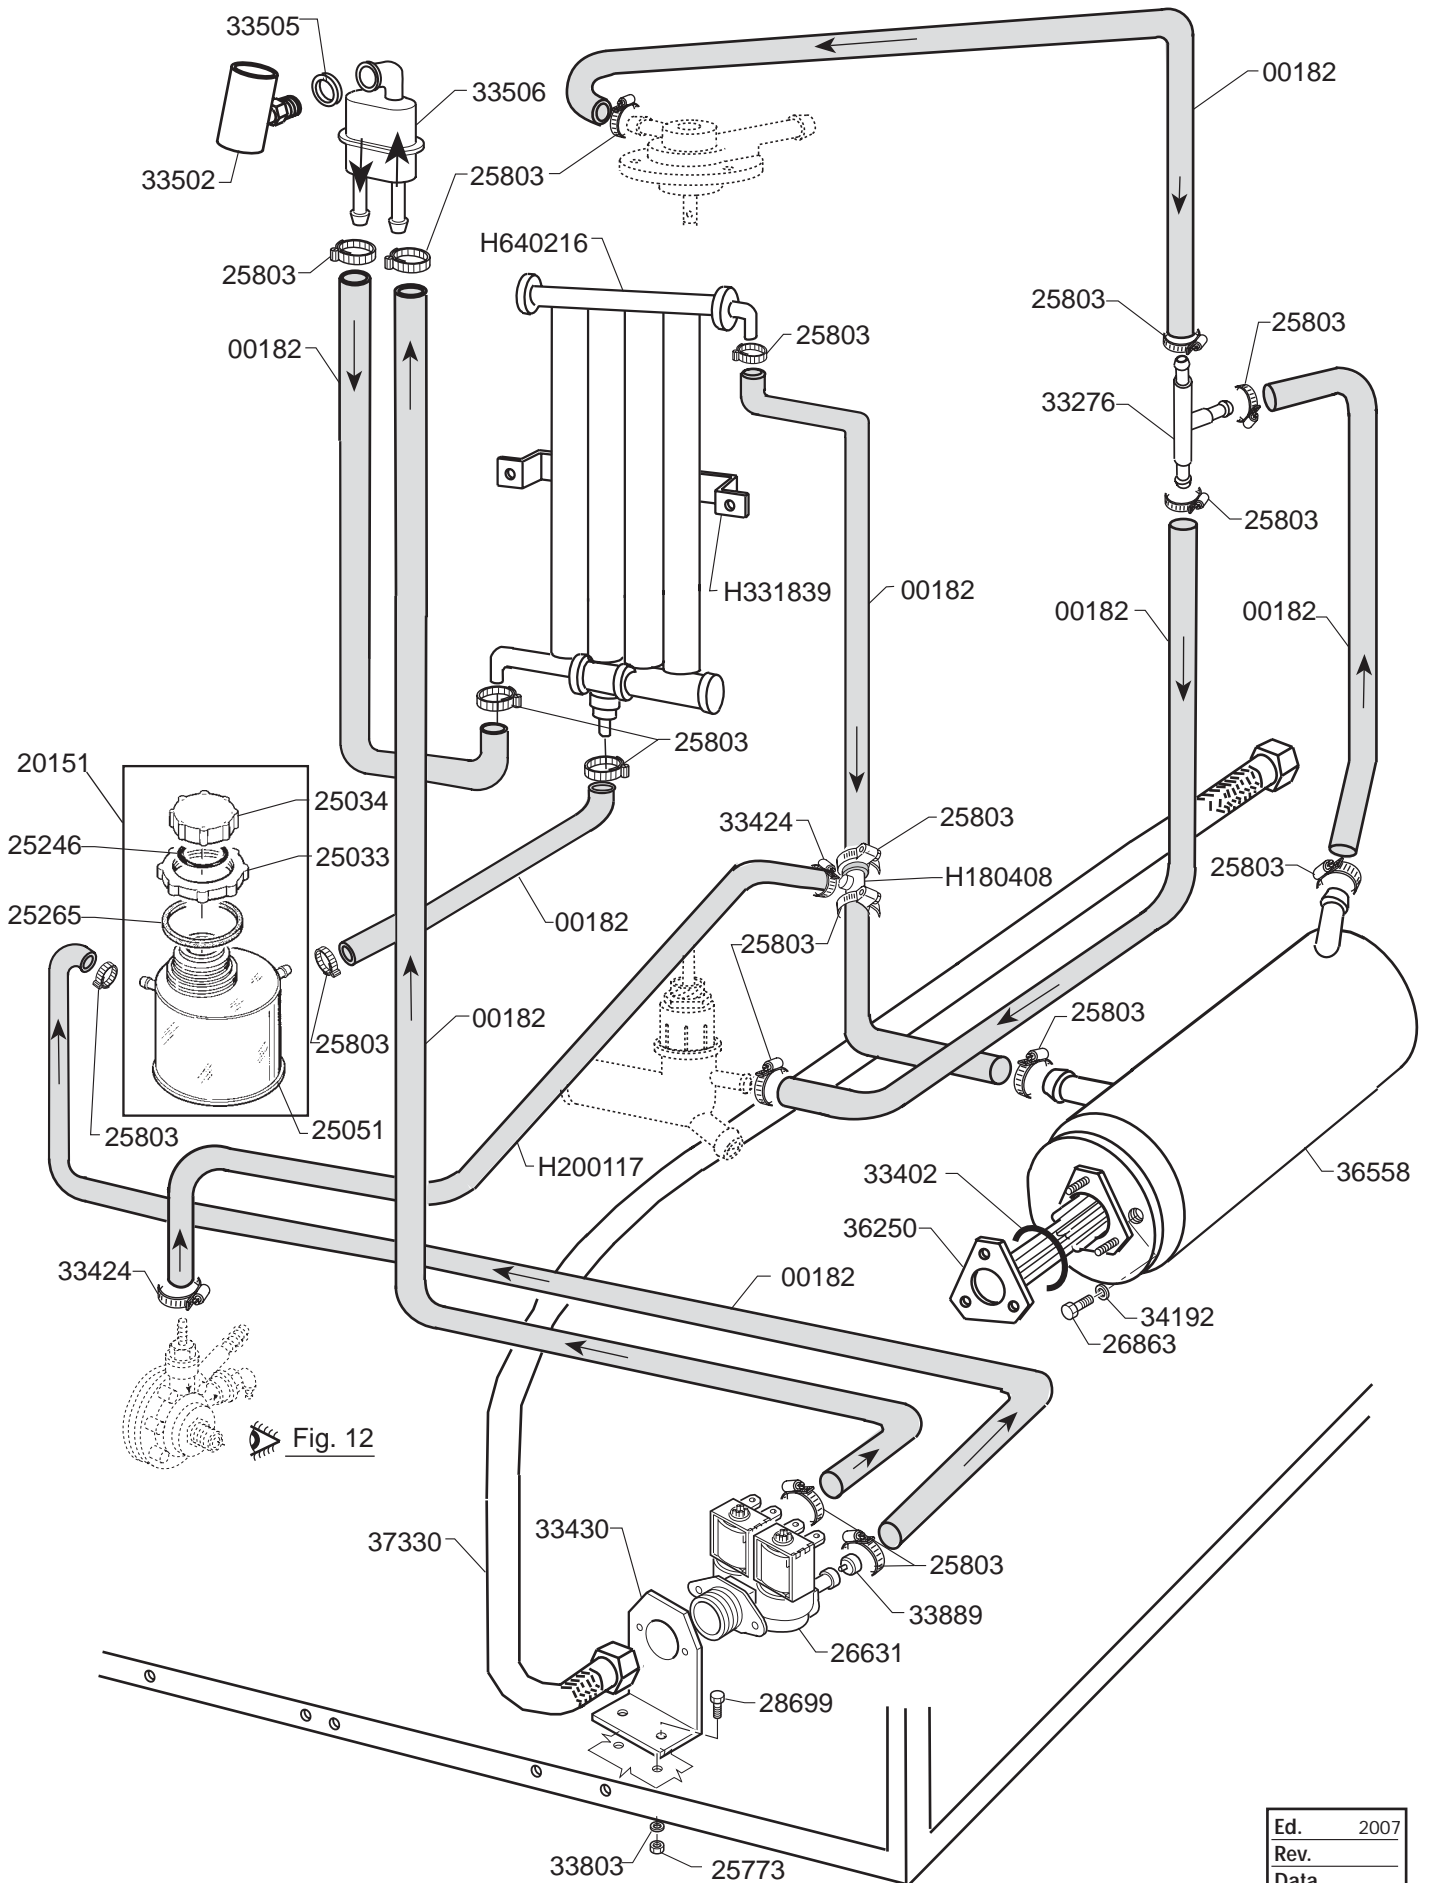

**CATALOGO RICAMBI
SPARE PARTS
PIECES DETACHEES
ERSATZTEILE
LISTA DE RECAMBIOS**

**Lavastoviglie
Dishwashers
Lavevaisselle
Geschirrspüler
Lavavajillas**

**C 53 E - C 53 E D
C 60 E - C 60 E D
SP 45 E - SP 45 E D
SP 50 E - SP 50 E D**

Fig. 12

Fig. 12

Ed.	2007
Rev.	
Data	

MULINELLO - TOURNIQUET -
 ARM - ARM - ASPAS

FIG. 11
 C 53 E - SP 45 E
 C 60 E - SP 50 E

A

650138