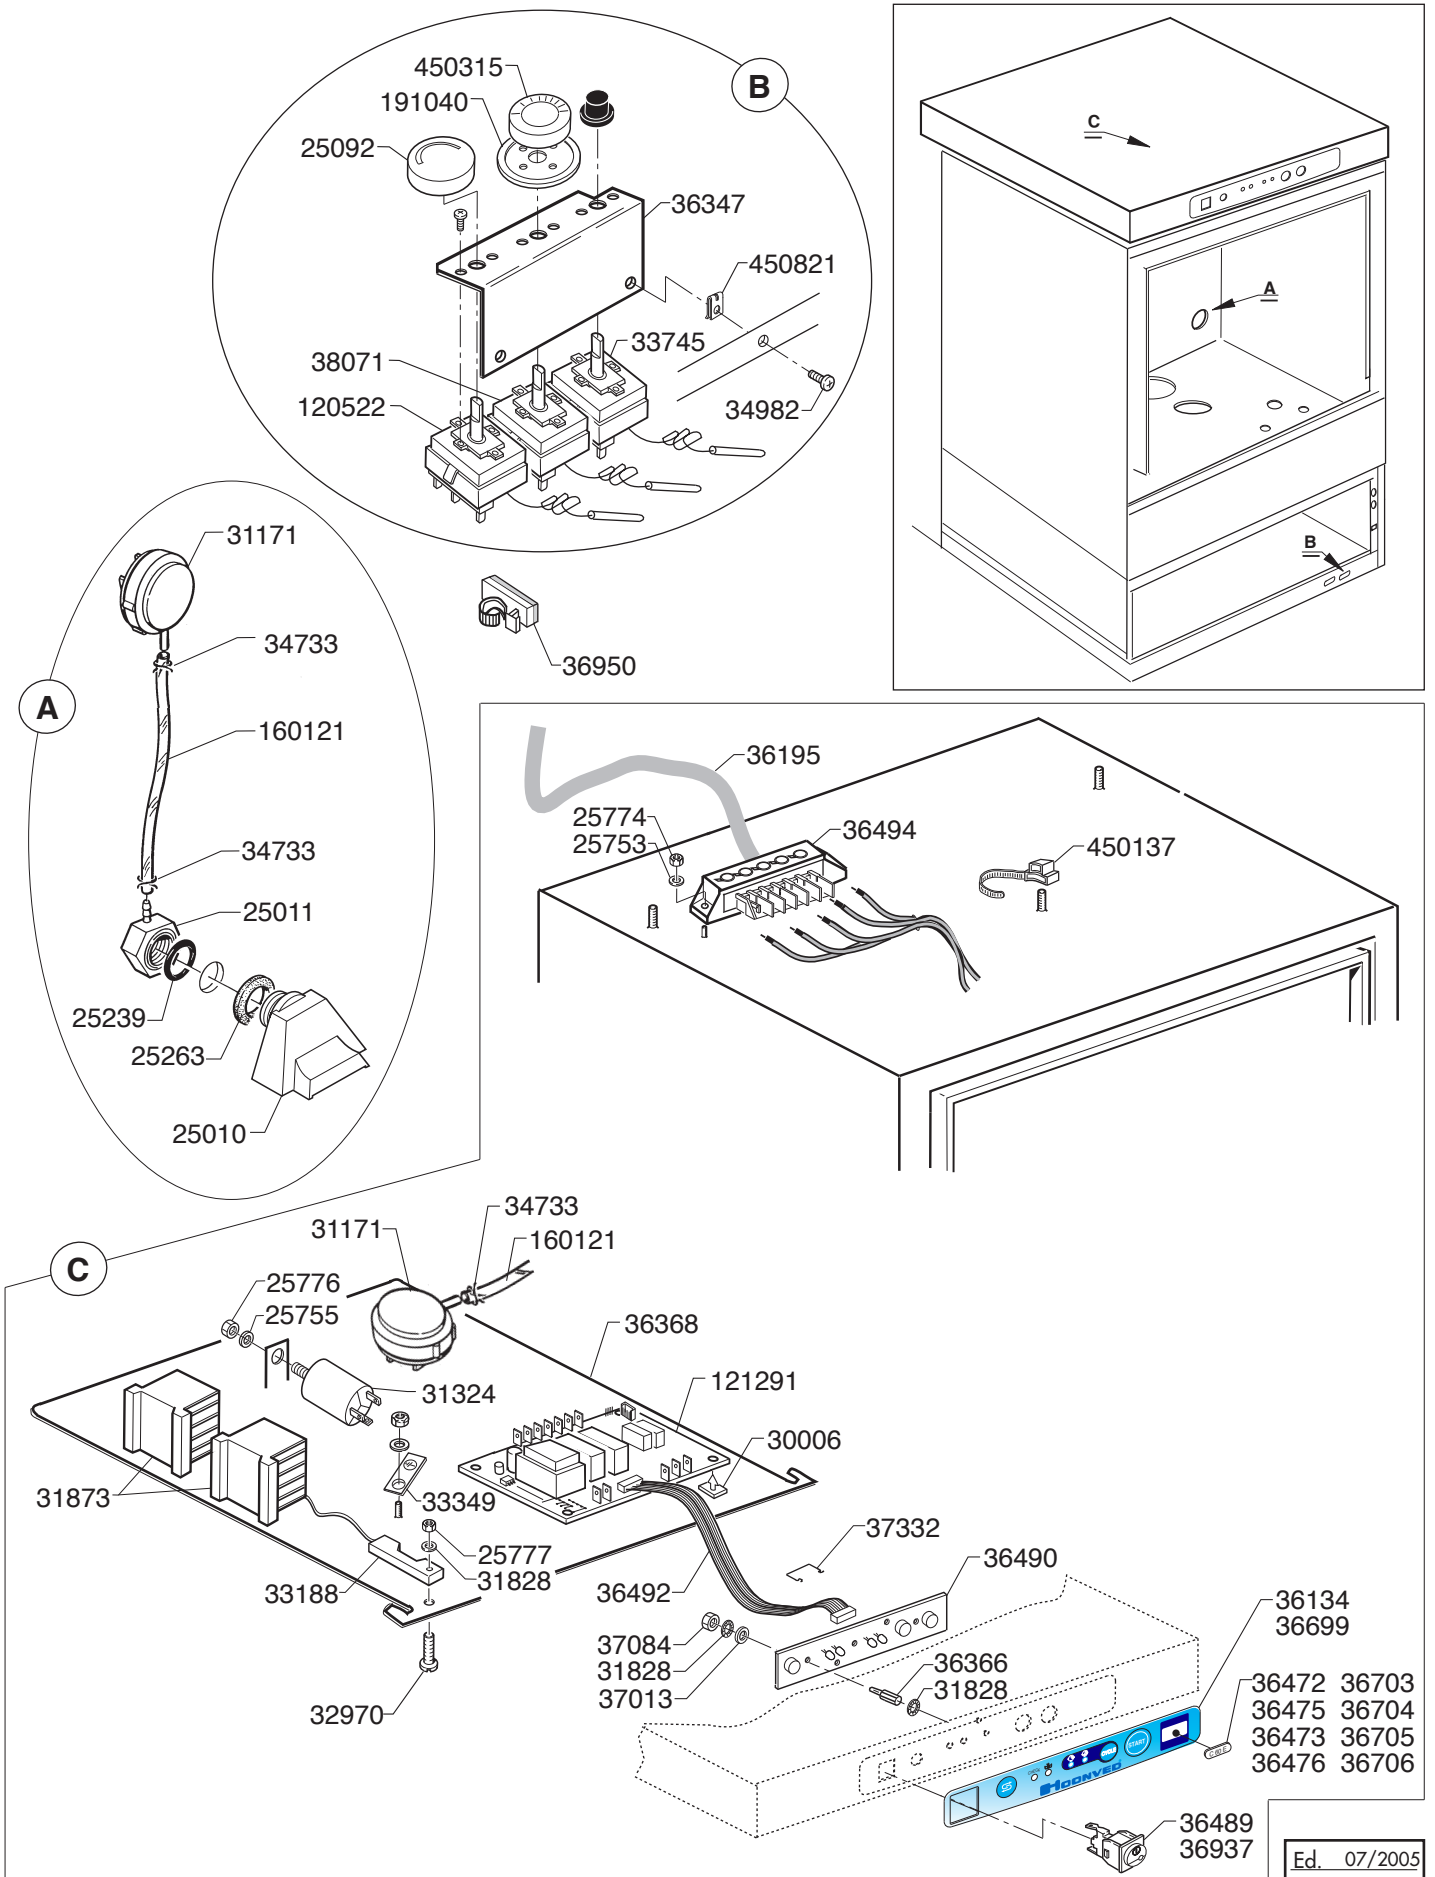

**CATALOGO RICAMBI
SPARE PARTS
PIECES DETACHEES
ERSATZTEILE
LISTA DE RECAMBIOS**

**Lavastoviglie
Dishwashers
Lavevaisselle
Geschirrspüler
Lavavajillas**

**C 53 E - C 53 E D
C 60 E - C 60 E D
SP 45 E - SP 45 E D
SP 50 E - SP 50 E D**

Fig. 12

Fig. 12

Ed.	2007
Rev.	
Data	

MULINELLO - TOURNIQUET -
 ARM - ARM - ASPAS

FIG. 11
 C 53 E - SP 45 E
 C 60 E - SP 50 E

A

650138