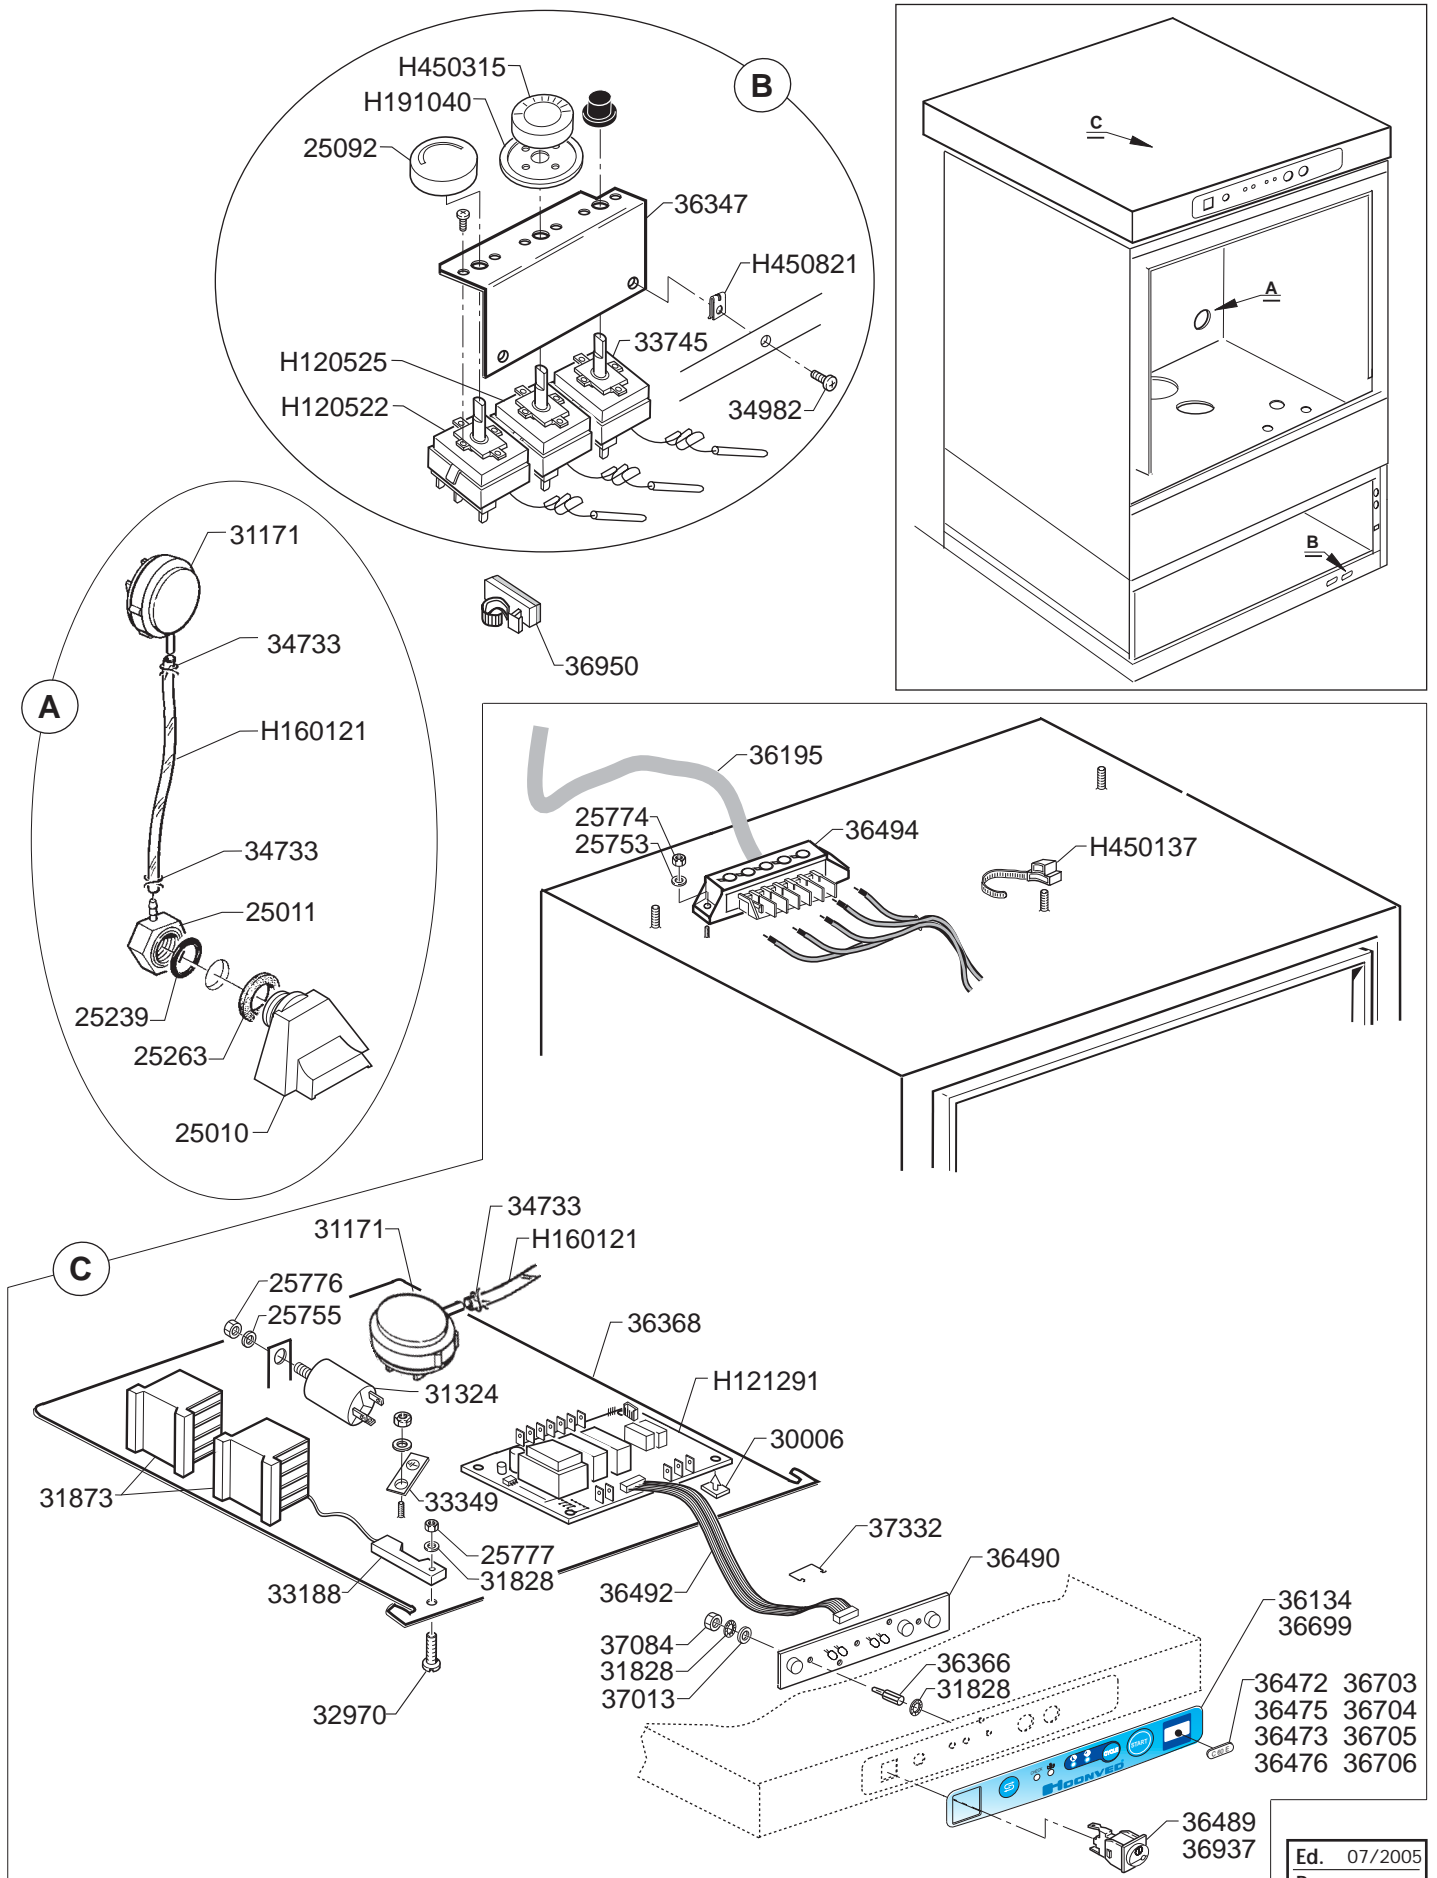

**CATALOGO RICAMBI
SPARE PARTS
PIECES DETACHEES
ERSATZTEILE
LISTA DE RECAMBIOS**

**Lavastoviglie
Dishwashers
Lavevaisselle
Geschirrspüler
Lavavajillas**

**C 53 E - C 53 E D
C 60 E - C 60 E D
SP 45 E - SP 45 E D
SP 50 E - SP 50 E D**

Fig. 12

Fig. 12

Ed.	2007
Rev.	
Data	

MULINELLO - TOURNIQUET -
 ARM - ARM - ASPAS

FIG. 11
 C 53 E - SP 45 E
 C 60 E - SP 50 E

A

650138