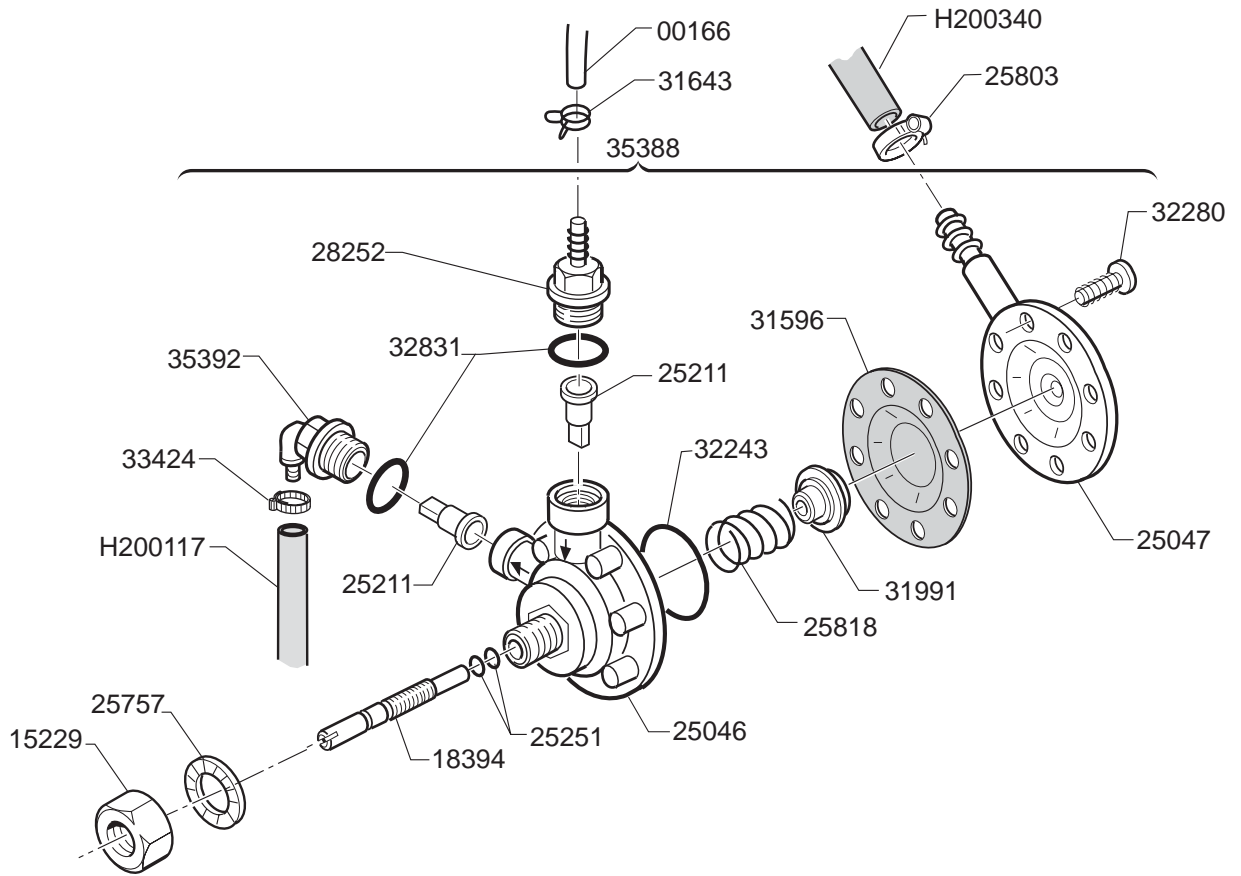

**CATALOGO RICAMBI
SPARE PARTS
PIECES DETACHEES
ERSATZTEILE
LISTA DE RECAMBIOS**

**Lavastoviglie
Dishwashers
Lavevaisselle
Geschirrspüler
Lavavajillas**

**C 53 E - C 53 E D
C 60 E - C 60 E D
SP 45 E - SP 45 E D
SP 50 E - SP 50 E D**

Fig. 12

Fig. 12

Ed.	2007
Rev.	
Data	

MULINELLO - TOURNIQUET -
 ARM - ARM - ASPAS

FIG. 11
 C 53 E - SP 45 E
 C 60 E - SP 50 E

A

650138