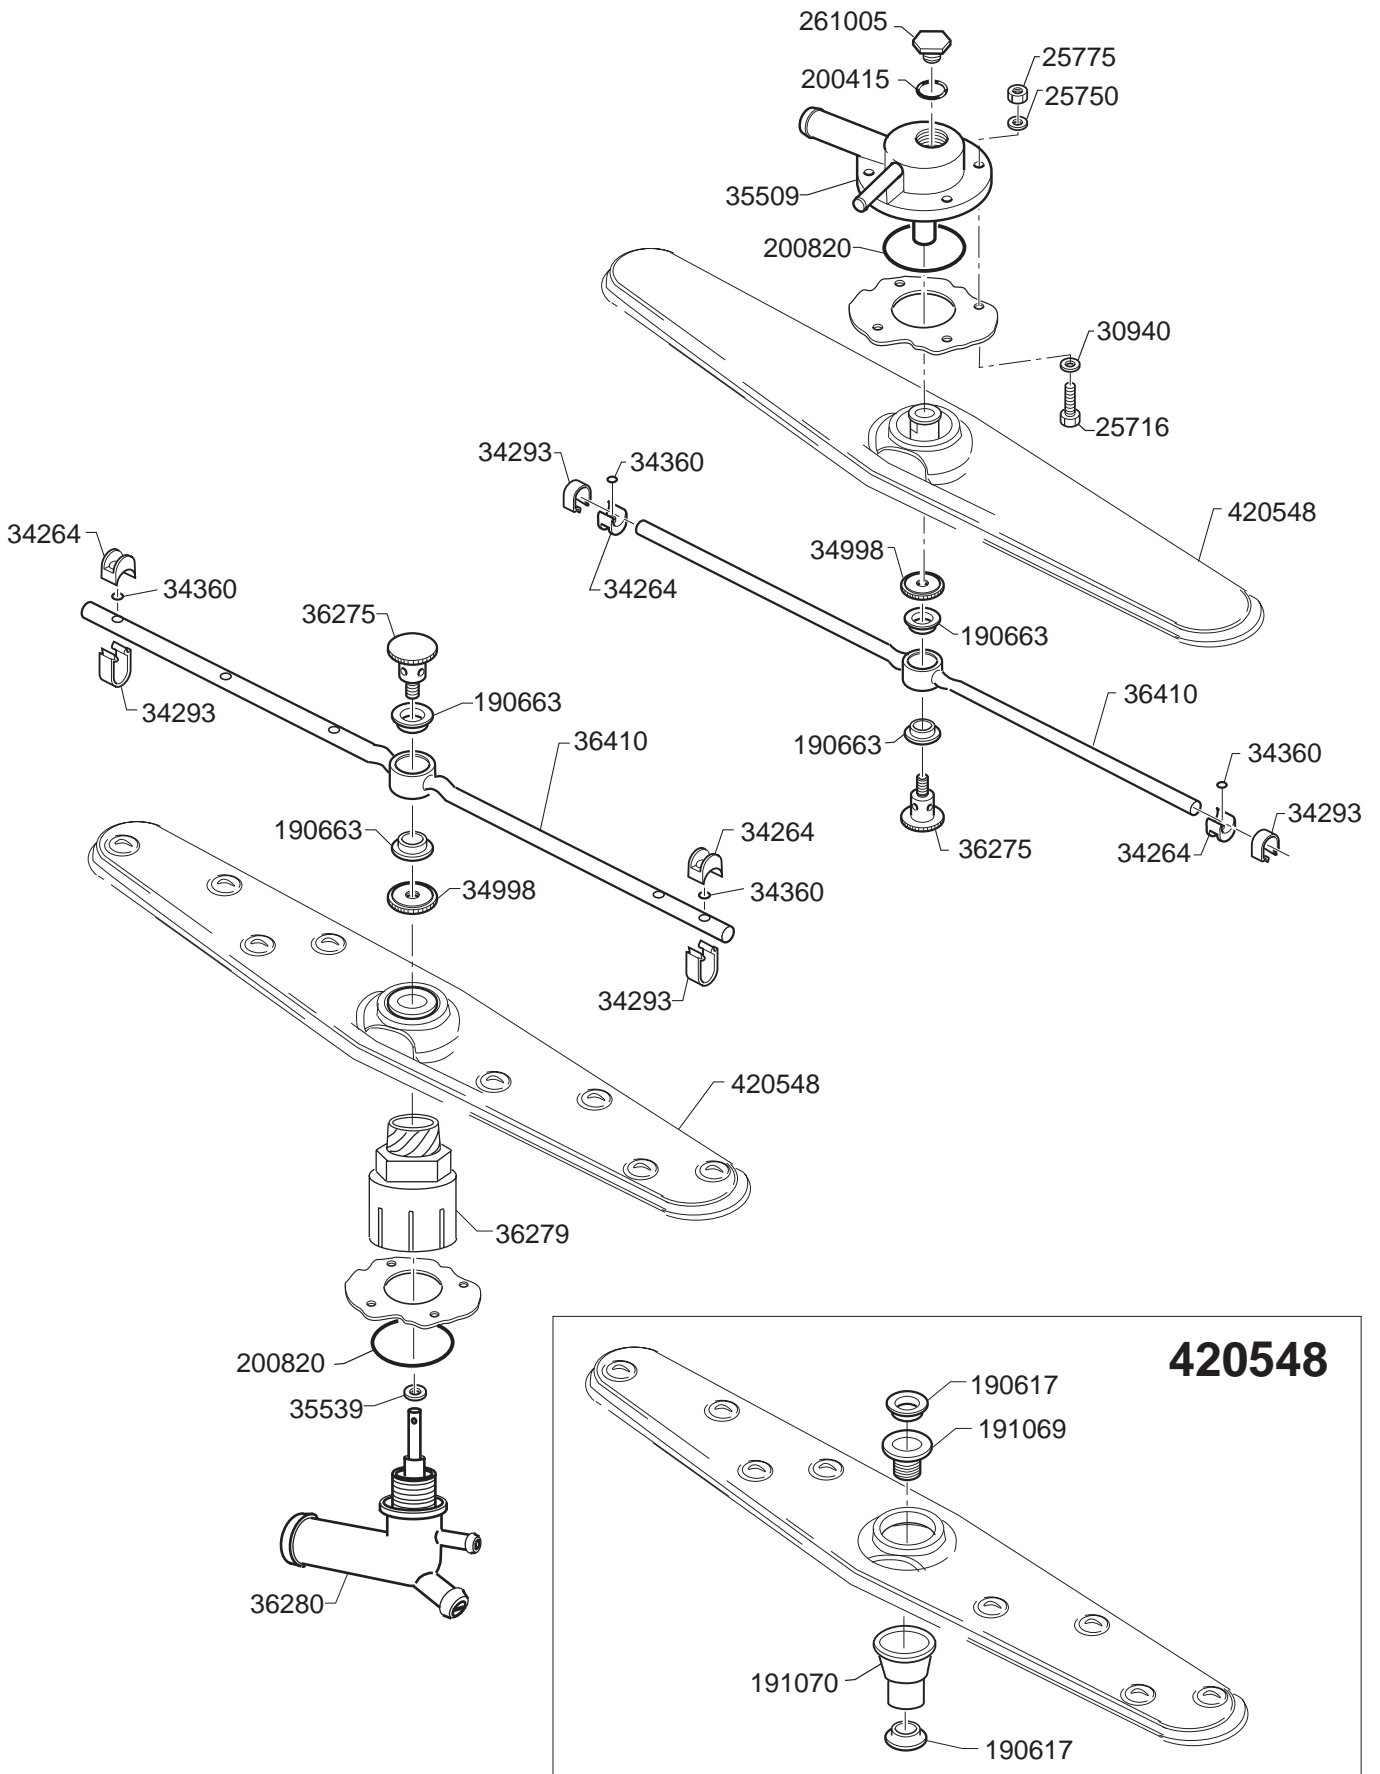

**CATALOGO RICAMBI
SPARE PARTS
PIECES DETACHEES
ERSATZTEILE
LISTA DE RECAMBIOS**

**Lavastoviglie
Dishwashers
Lavevaisselle
Geschirrspüler
Lavavajillas**

**C 53 E - C 53 E D
C 60 E - C 60 E D
SP 45 E - SP 45 E D
SP 50 E - SP 50 E D**

Fig. 12

Fig. 12

Ed.	2007
Rev.	
Data	

MULINELLO - TOURNIQUET -
 ARM - ARM - ASPAS

FIG. 11
 C 53 E - SP 45 E
 C 60 E - SP 50 E

A

650138