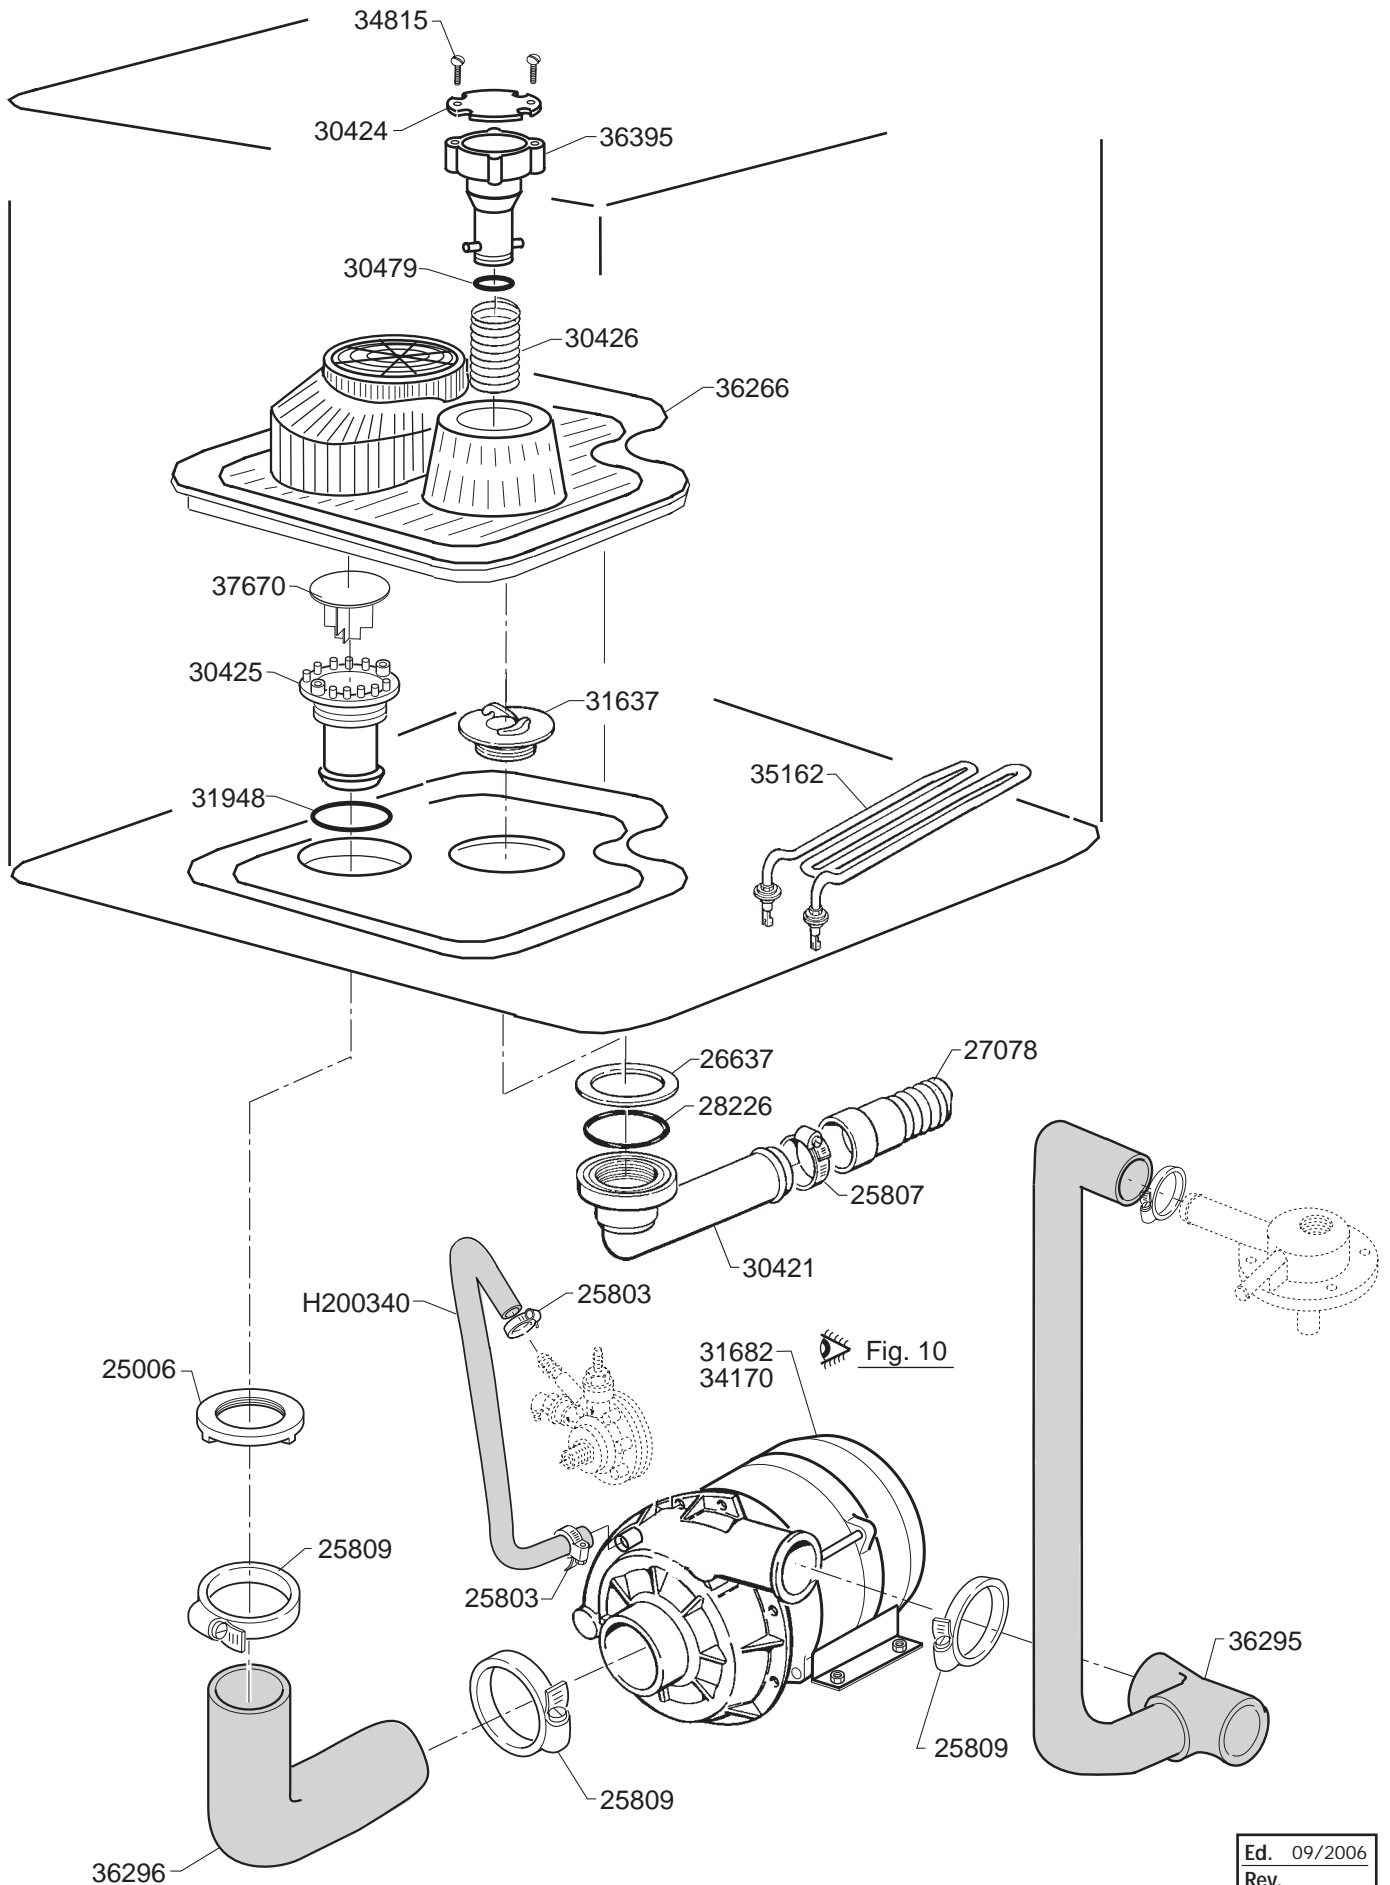

**CATALOGO RICAMBI
SPARE PARTS
PIECES DETACHEES
ERSATZTEILE
LISTA DE RECAMBIOS**

**Lavastoviglie
Dishwashers
Lavevaisselle
Geschirrspüler
Lavavajillas**

**C 53 E - C 53 E D
C 60 E - C 60 E D
SP 45 E - SP 45 E D
SP 50 E - SP 50 E D**

Fig. 12

Fig. 12

Ed.	2007
Rev.	
Data	

MULINELLO - TOURNIQUET -
 ARM - ARM - ASPAS

FIG. 11
 C 53 E - SP 45 E
 C 60 E - SP 50 E

A

650138