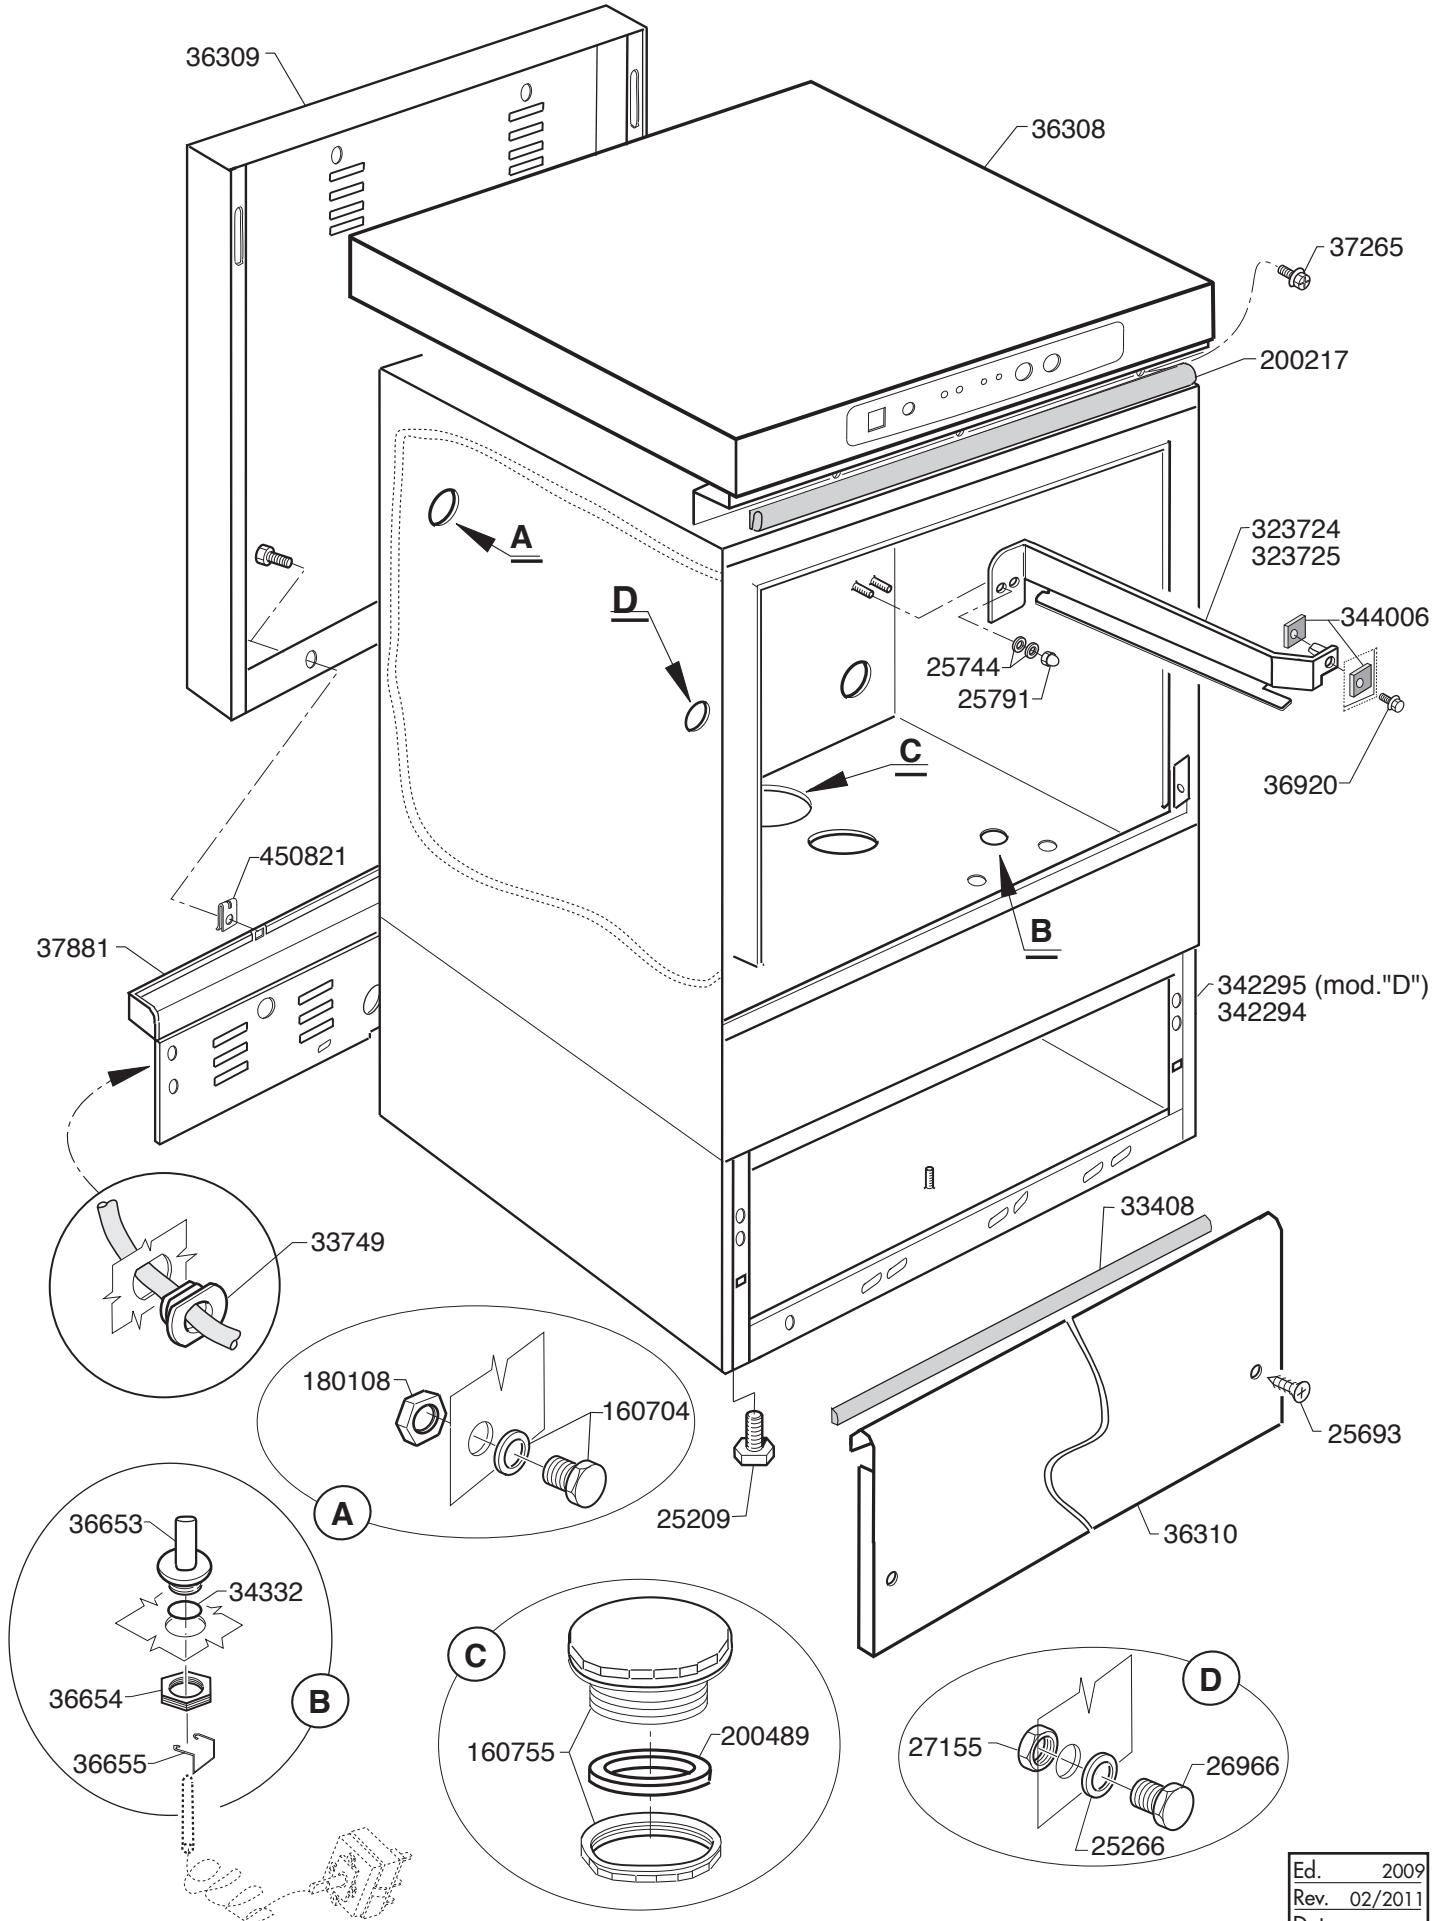

**CATALOGO RICAMBI
SPARE PARTS
PIECES DETACHEES
ERSATZTEILE
LISTA DE RECAMBIOS**

**Lavastoviglie
Dishwashers
Lavevaisselle
Geschirrspüler
Lavavajillas**

**C 53 E - C 53 E D
C 60 E - C 60 E D
SP 45 E - SP 45 E D
SP 50 E - SP 50 E D**

Fig. 12

Ed.	2006
Rev.	2008
Data	

Fig. 12

Ed.	2007
Rev.	2008
Data	

Ed.	2006
Rev.	
Data	

Ed.	2007
Rev.	
Data	

MULINELLO - TOURNIQUET -
 ARM - ARM - ASPAS

FIG. 11
 C 53 E - SP 45 E
 C 60 E - SP 50 E

A

650138