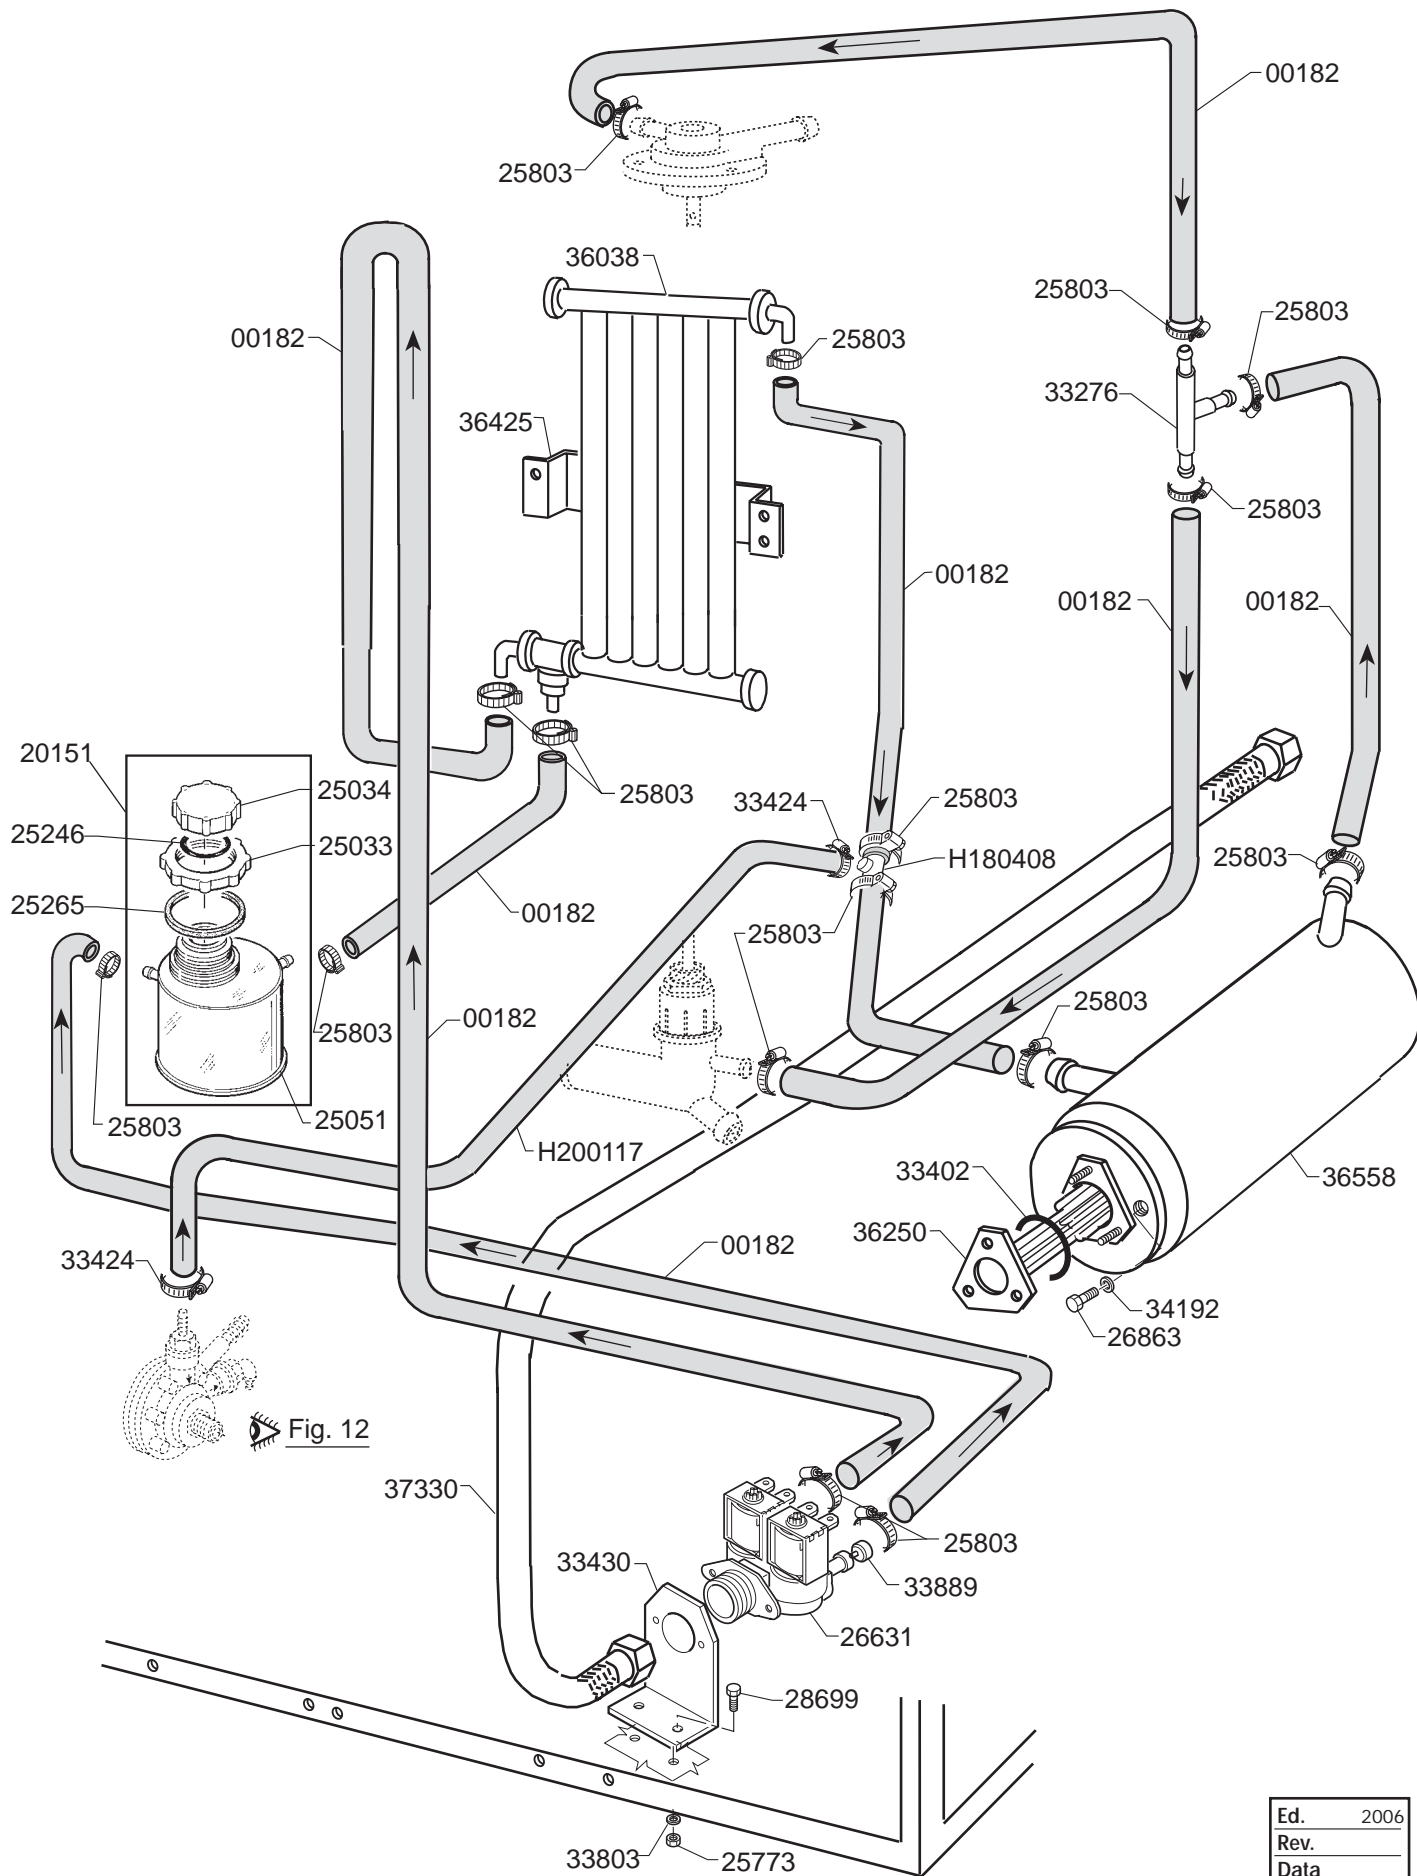

**CATALOGO RICAMBI
SPARE PARTS
PIECES DETACHEES
ERSATZTEILE
LISTA DE RECAMBIOS**

**Lavastoviglie
Dishwashers
Lavevaisselle
Geschirrspüler
Lavavajillas**

**C 53 E - C 53 E D
C 60 E - C 60 E D
SP 45 E - SP 45 E D
SP 50 E - SP 50 E D**

Fig. 12

Ed.	2006
Rev.	2008
Data	

Fig. 12

Ed.	2007
Rev.	2008
Data	

Ed.	2006
Rev.	
Data	

Ed.	2007
Rev.	
Data	

MULINELLO - TOURNIQUET -
 ARM - ARM - ASPAS

FIG. 11
 C 53 E - SP 45 E
 C 60 E - SP 50 E

A

650138