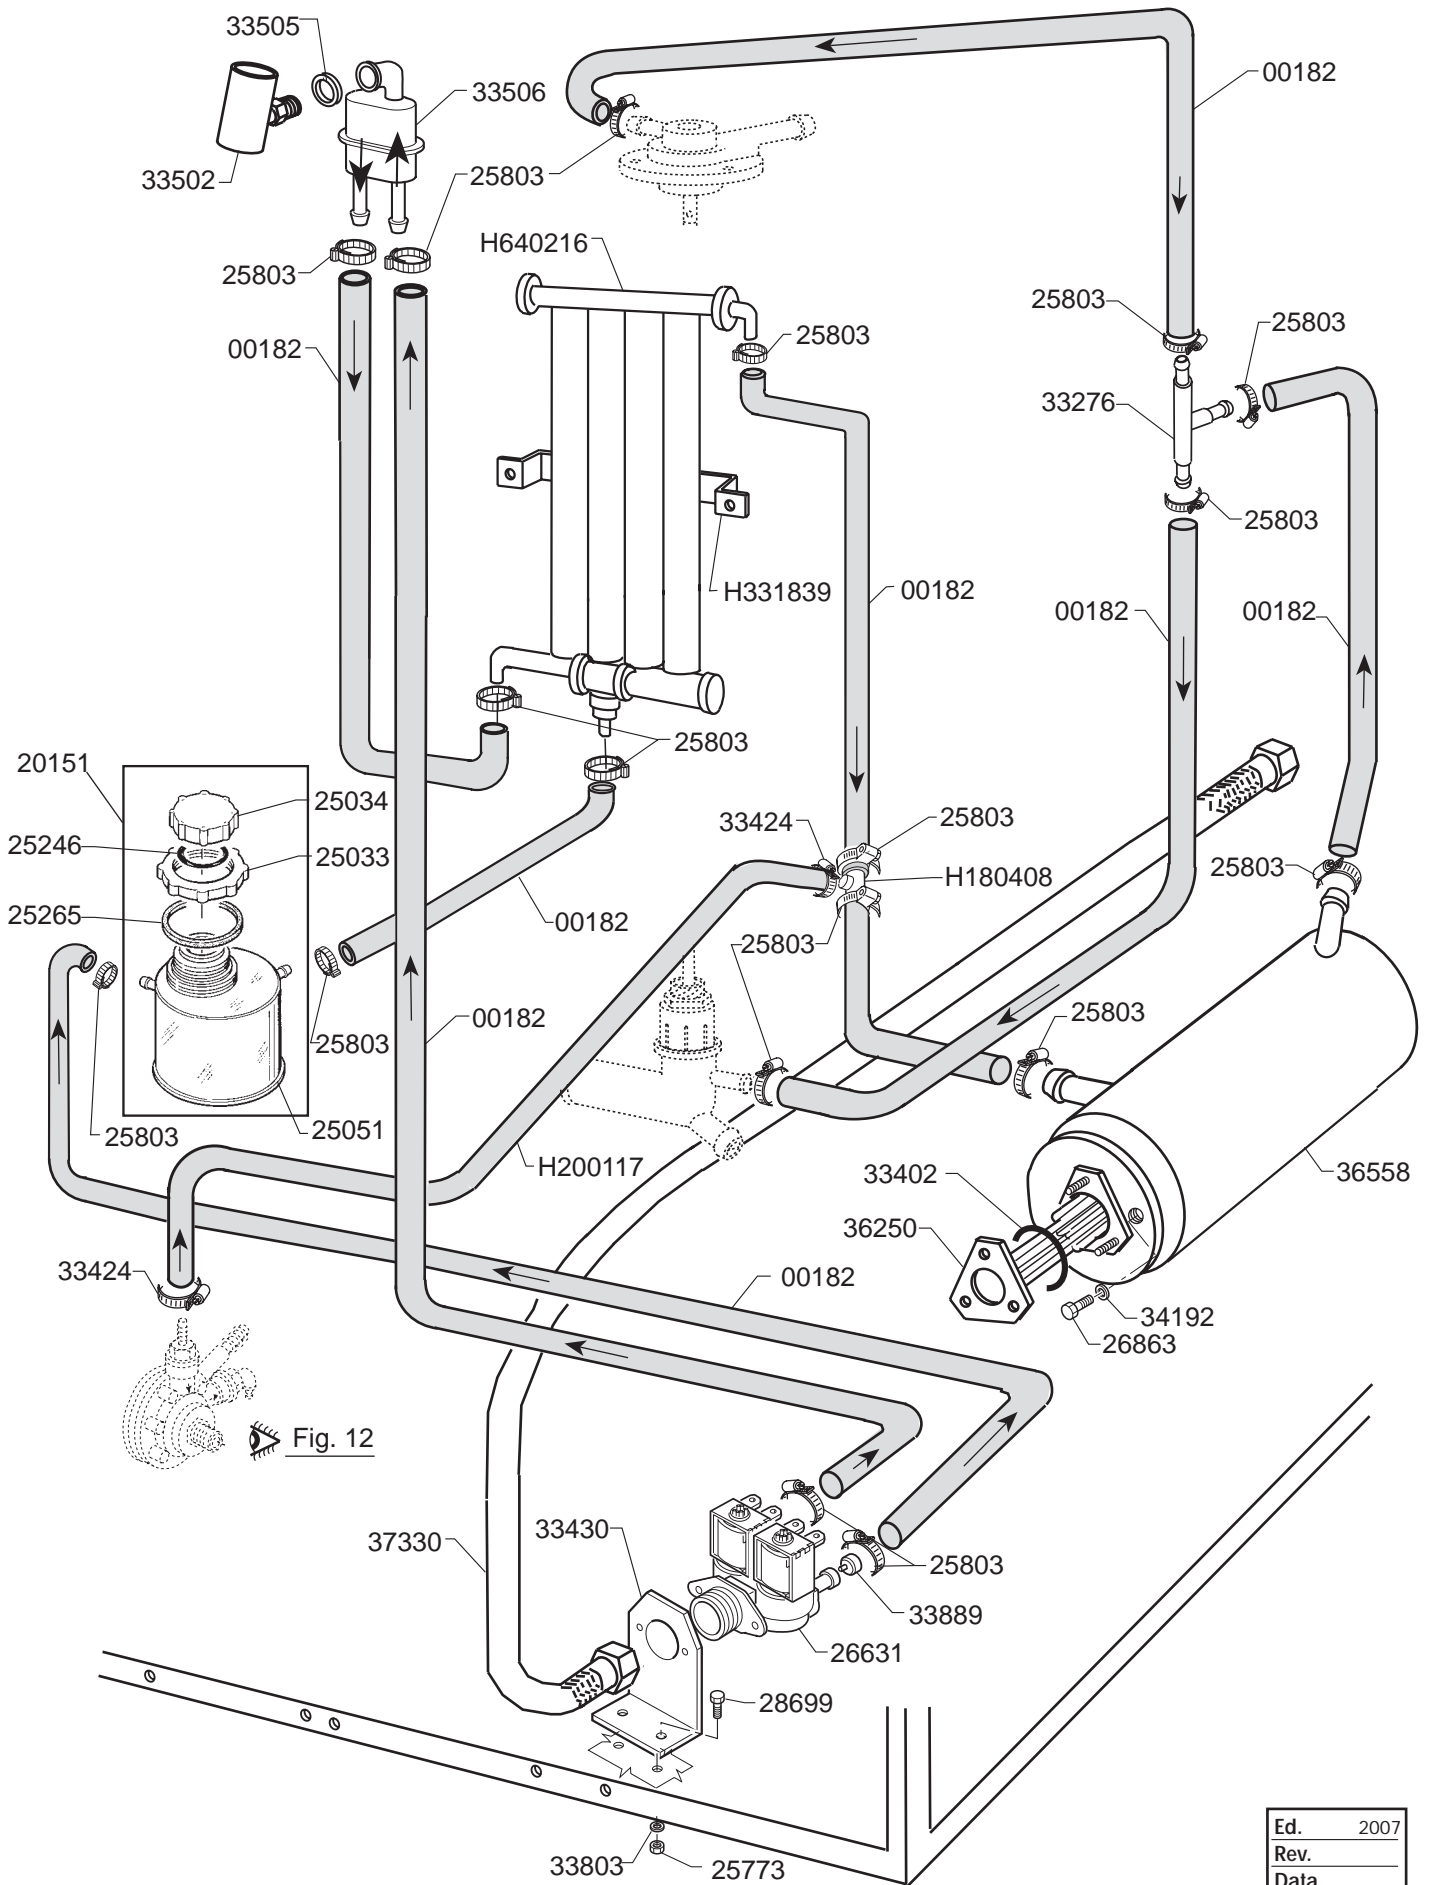

**CATALOGO RICAMBI
SPARE PARTS
PIECES DETACHEES
ERSATZTEILE
LISTA DE RECAMBIOS**

**Lavastoviglie
Dishwashers
Lavevaisselle
Geschirrspüler
Lavavajillas**

**C 53 E - C 53 E D
C 60 E - C 60 E D
SP 45 E - SP 45 E D
SP 50 E - SP 50 E D**

Fig. 12

Ed.	2006
Rev.	2008
Data	

Fig. 12

Ed.	2007
Rev.	2008
Data	

Ed.	2006
Rev.	
Data	

Ed.	2007
Rev.	
Data	

MULINELLO - TOURNIQUET -
 ARM - ARM - ASPAS

FIG. 11
 C 53 E - SP 45 E
 C 60 E - SP 50 E

A

650138