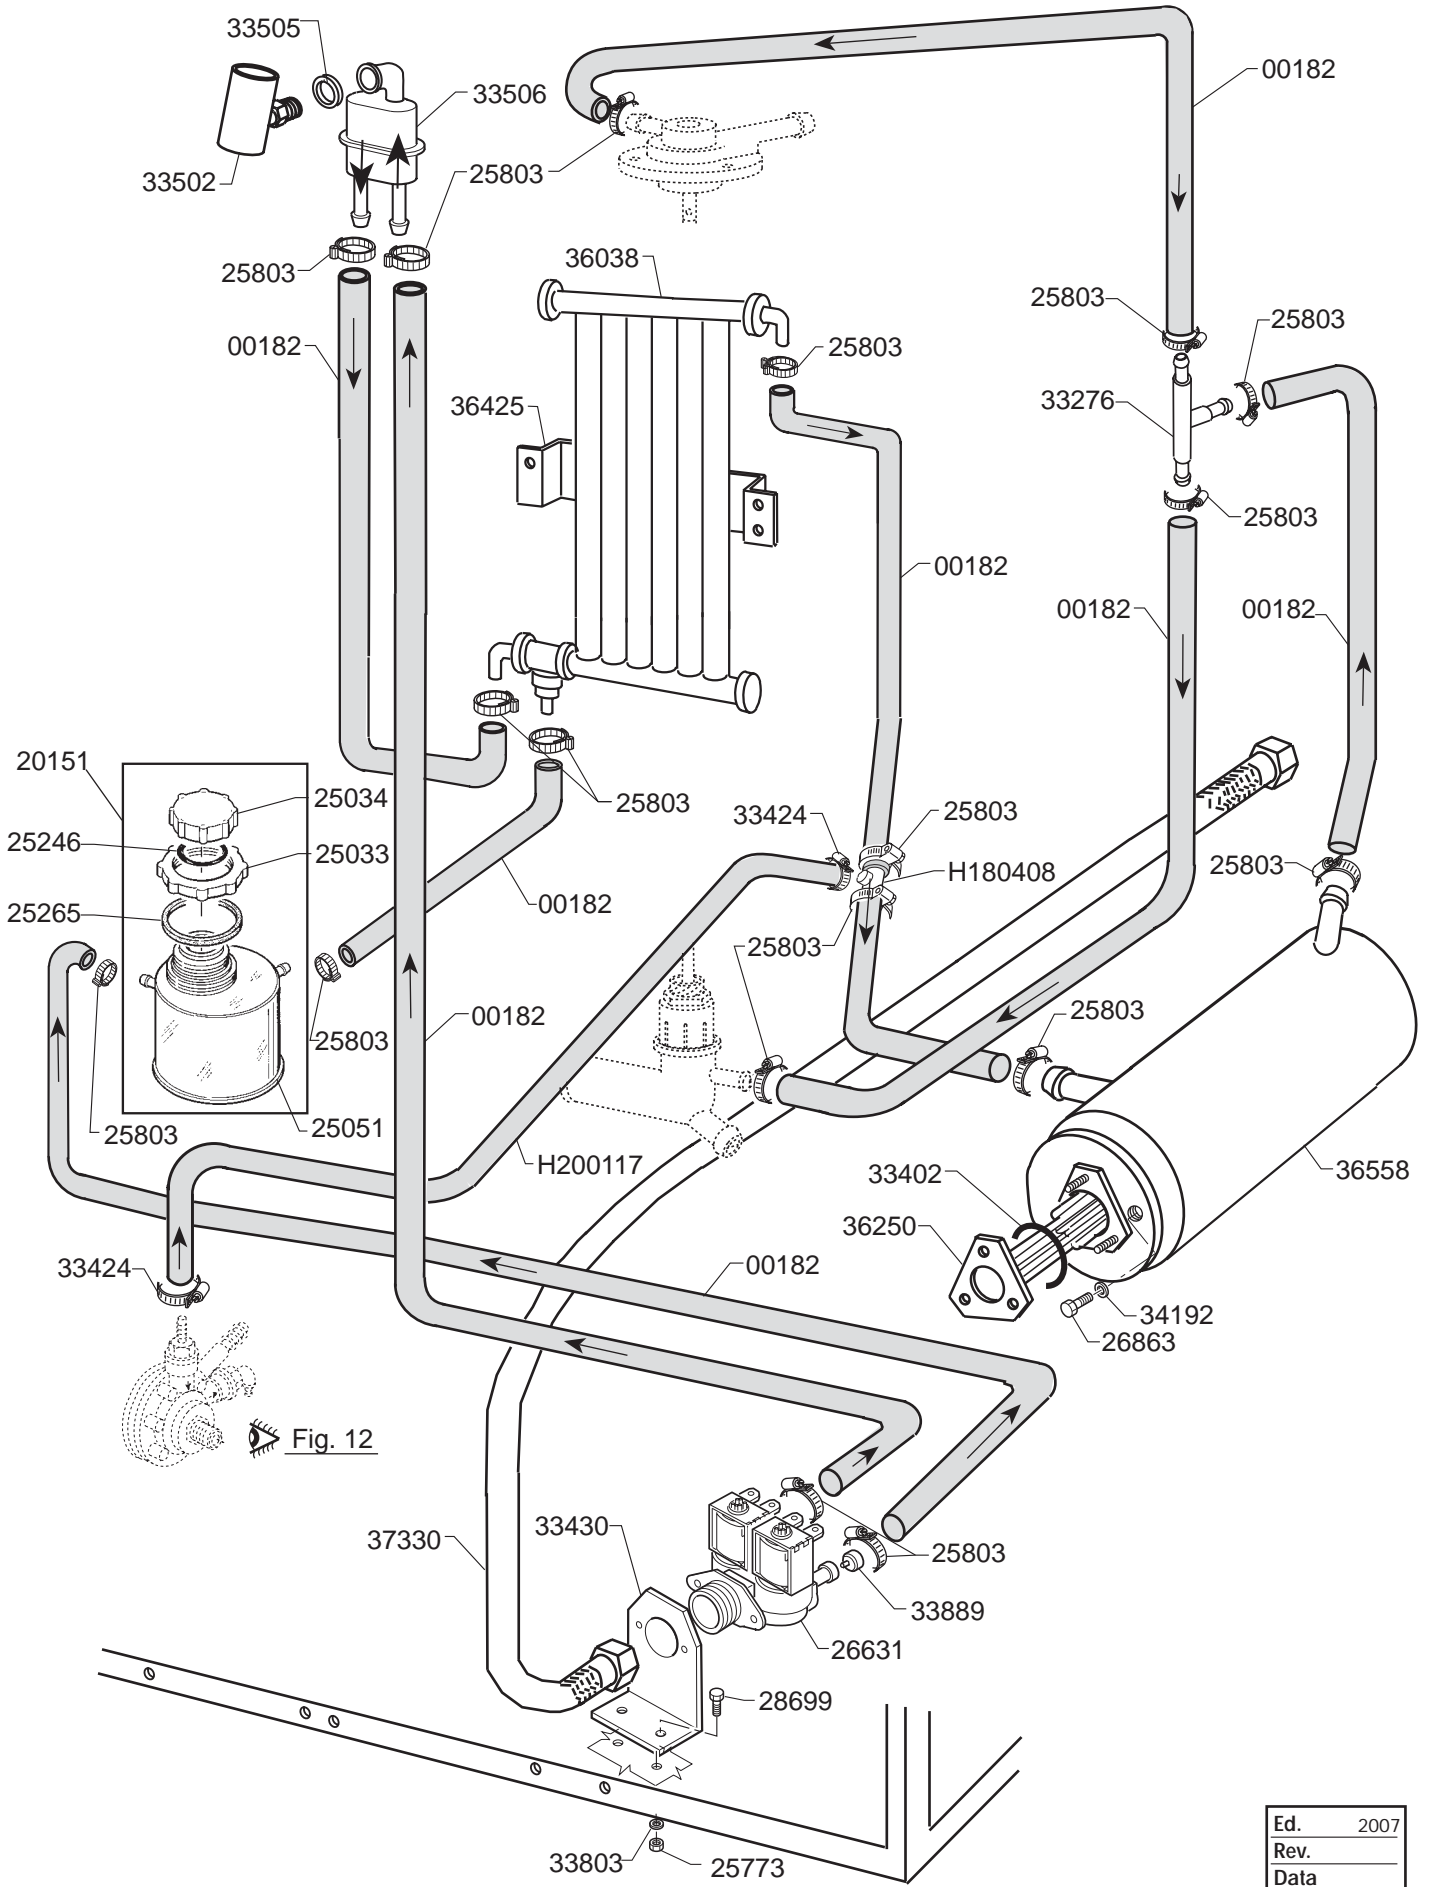

**CATALOGO RICAMBI
SPARE PARTS
PIECES DETACHEES
ERSATZTEILE
LISTA DE RECAMBIOS**

**Lavastoviglie
Dishwashers
Lavevaisselle
Geschirrspüler
Lavavajillas**

**C 53 E - C 53 E D
C 60 E - C 60 E D
SP 45 E - SP 45 E D
SP 50 E - SP 50 E D**

Fig. 12

Ed.	2006
Rev.	2008
Data	

Fig. 12

Ed.	2007
Rev.	2008
Data	

Ed.	2006
Rev.	
Data	

Ed.	2007
Rev.	
Data	

MULINELLO - TOURNIQUET -
 ARM - ARM - ASPAS

FIG. 11
 C 53 E - SP 45 E
 C 60 E - SP 50 E

A

650138