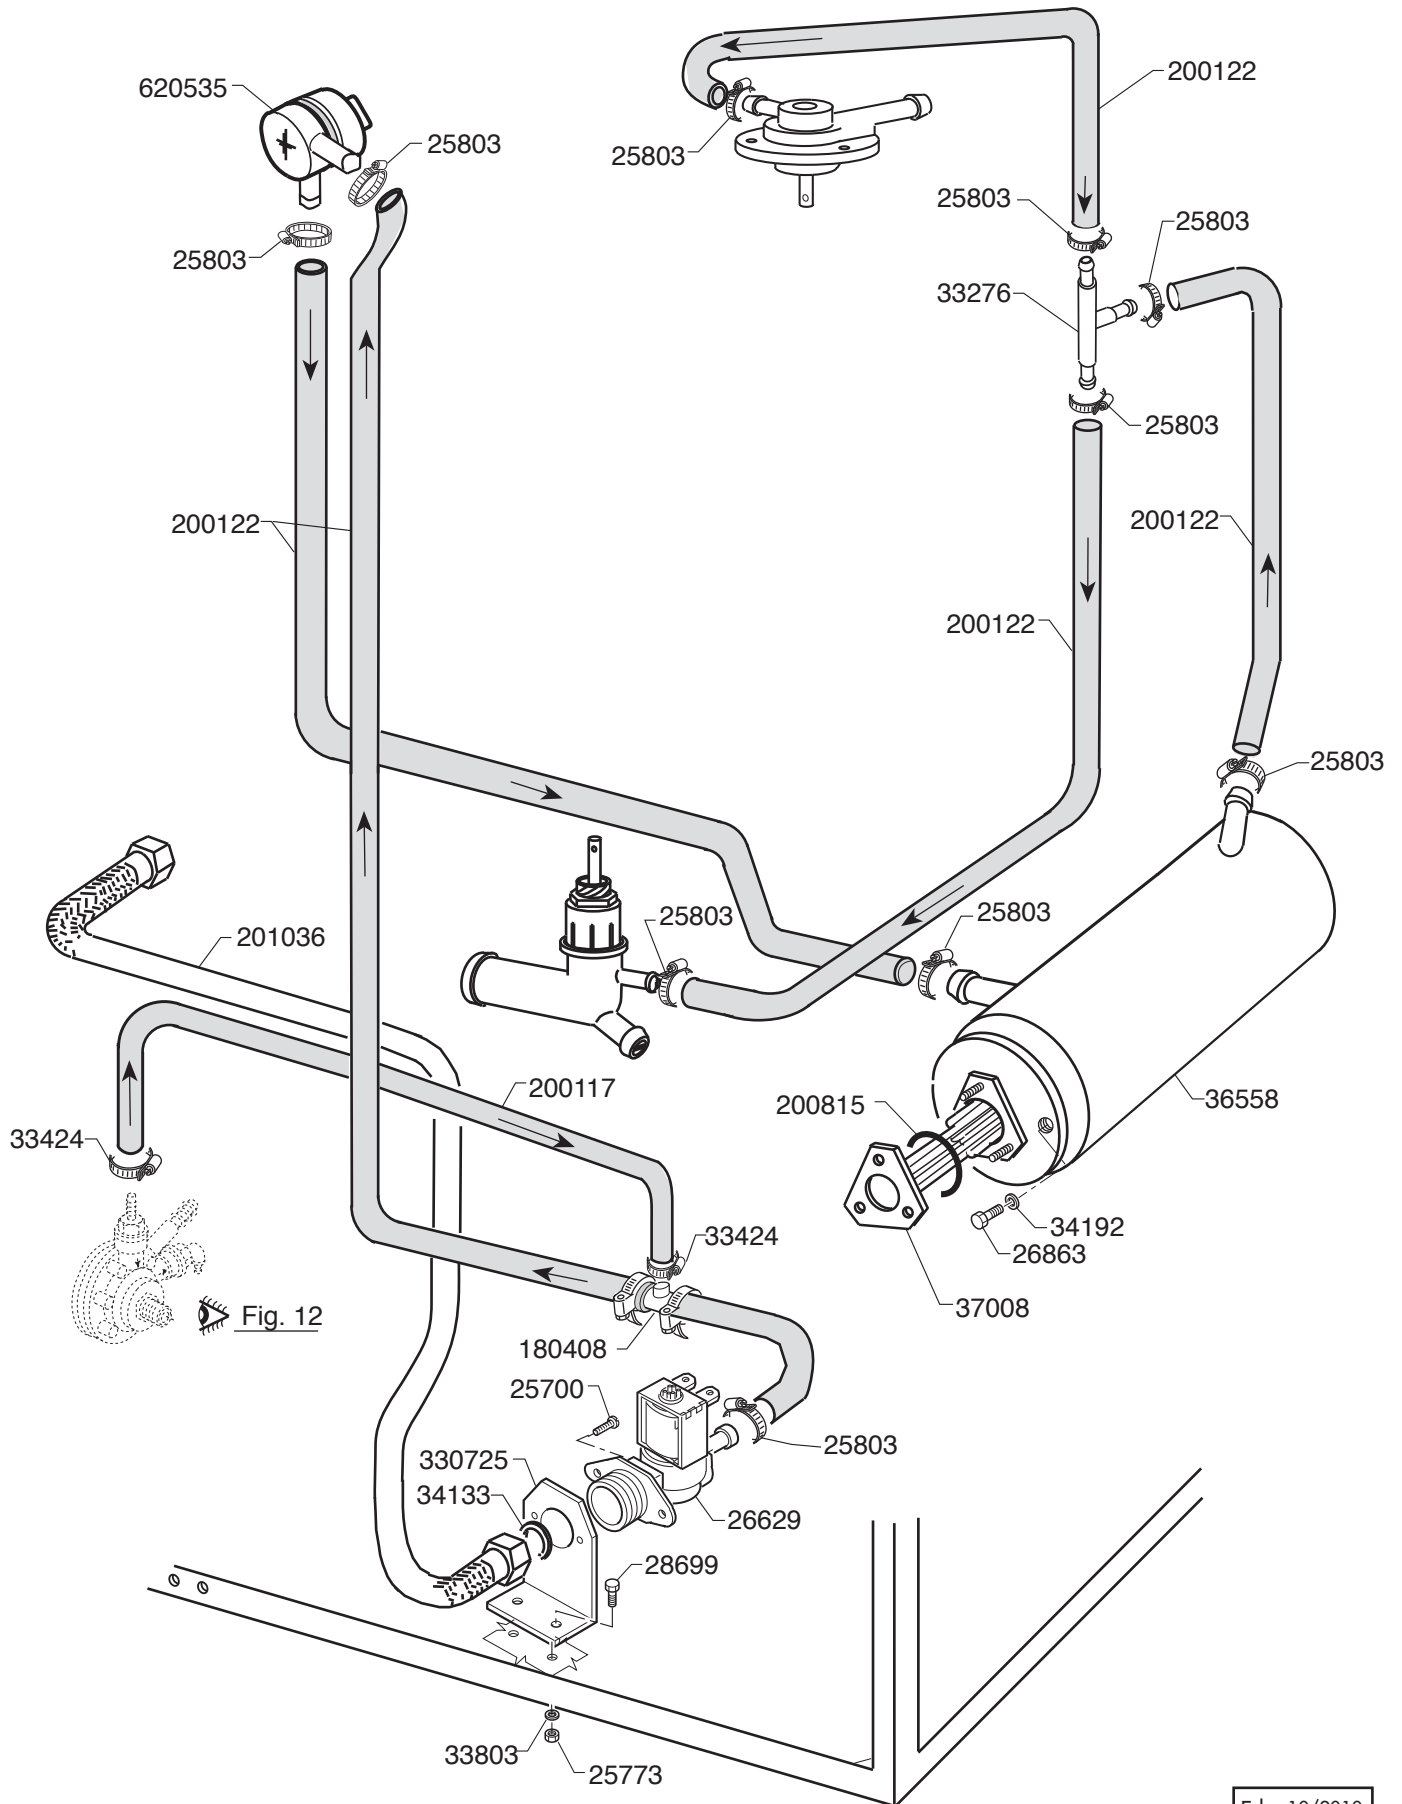

**CATALOGO RICAMBI
SPARE PARTS
PIECES DETACHEES
ERSATZTEILE
LISTA DE RECAMBIOS**

**Lavastoviglie
Dishwashers
Lavevaisselle
Geschirrspüler
Lavavajillas**

**C 53 E - C 53 E D
C 60 E - C 60 E D
SP 45 E - SP 45 E D
SP 50 E - SP 50 E D**

Fig. 12

Ed.	2006
Rev.	2008
Data	

Fig. 12

Ed.	2007
Rev.	2008
Data	

Ed.	2006
Rev.	
Data	

Ed.	2007
Rev.	
Data	

MULINELLO - TOURNIQUET -
 ARM - ARM - ASPAS

FIG. 11
 C 53 E - SP 45 E
 C 60 E - SP 50 E

A

650138