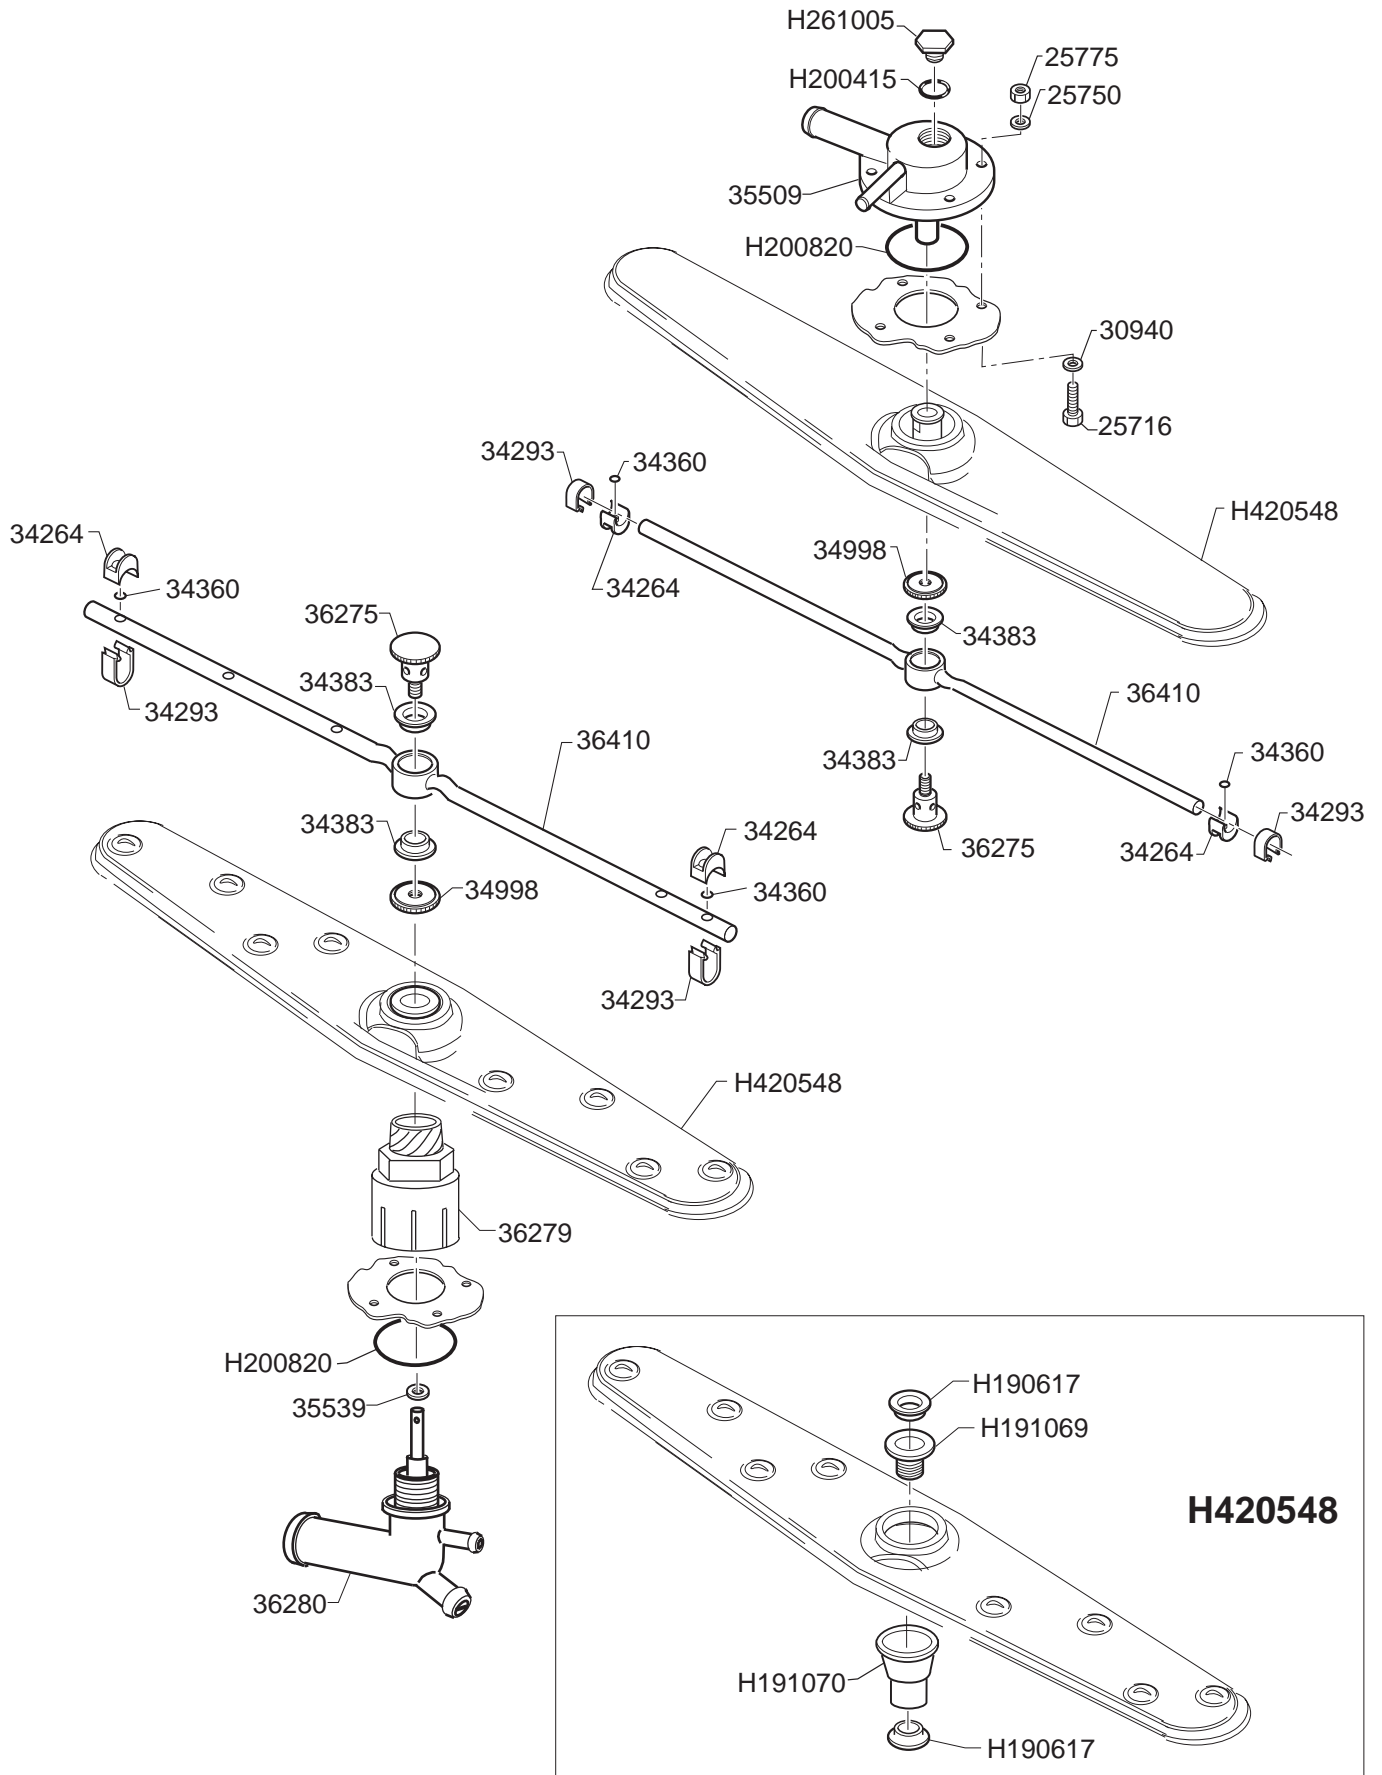

**CATALOGO RICAMBI
SPARE PARTS
PIECES DETACHEES
ERSATZTEILE
LISTA DE RECAMBIOS**

**Lavastoviglie
Dishwashers
Lavevaisselle
Geschirrspüler
Lavavajillas**

**C 53 E - C 53 E D
C 60 E - C 60 E D
SP 45 E - SP 45 E D
SP 50 E - SP 50 E D**

Fig. 12

Ed.	2006
Rev.	2008
Data	

Fig. 12

Ed.	2007
Rev.	2008
Data	

Ed.	2006
Rev.	
Data	

Ed.	2007
Rev.	
Data	

MULINELLO - TOURNIQUET -
 ARM - ARM - ASPAS

FIG. 11
 C 53 E - SP 45 E
 C 60 E - SP 50 E

A

650138