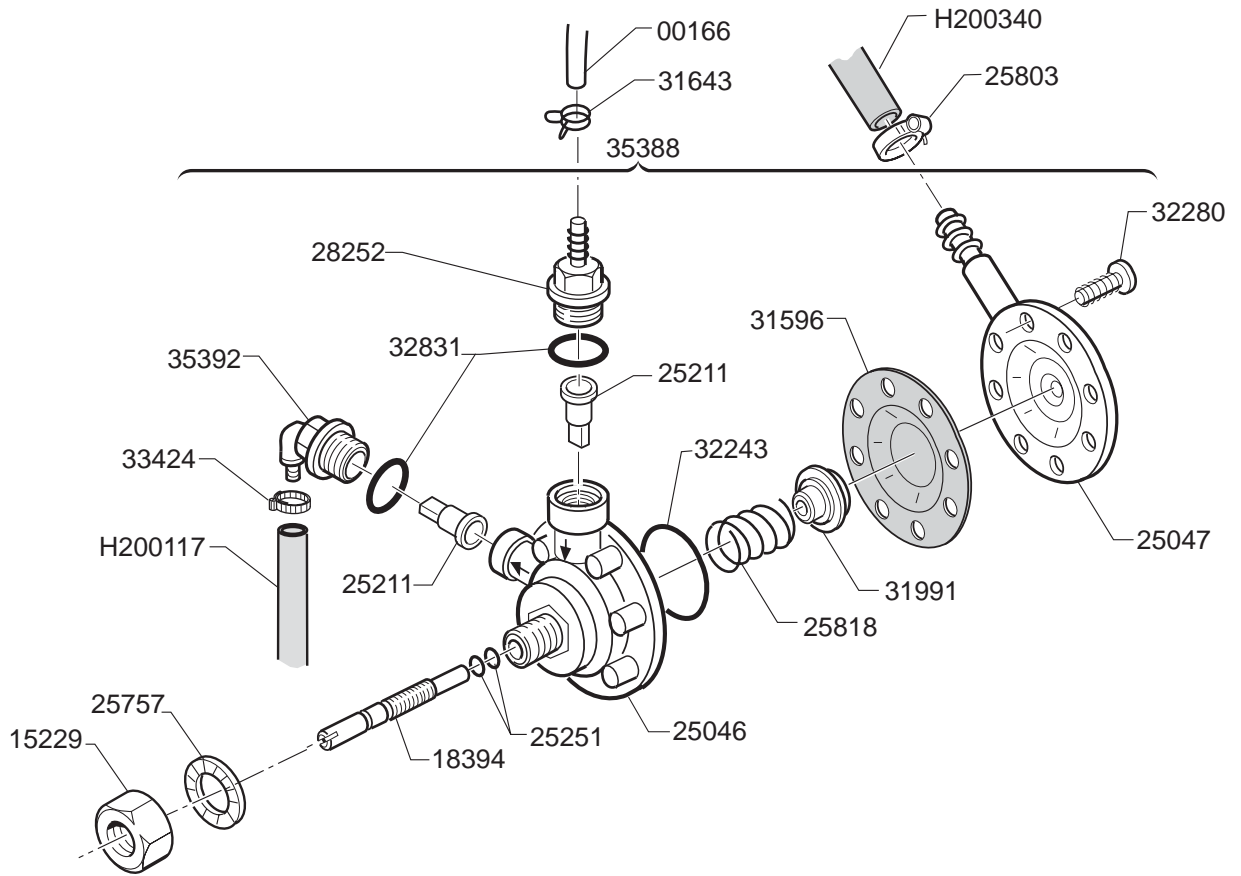

**CATALOGO RICAMBI
SPARE PARTS
PIECES DETACHEES
ERSATZTEILE
LISTA DE RECAMBIOS**

**Lavastoviglie
Dishwashers
Lavevaisselle
Geschirrspüler
Lavavajillas**

**C 53 E - C 53 E D
C 60 E - C 60 E D
SP 45 E - SP 45 E D
SP 50 E - SP 50 E D**

Fig. 12

Ed.	2006
Rev.	2008
Data	

Fig. 12

Ed.	2007
Rev.	2008
Data	

Ed.	2006
Rev.	
Data	

Ed.	2007
Rev.	
Data	

MULINELLO - TOURNIQUET -
 ARM - ARM - ASPAS

FIG. 11
 C 53 E - SP 45 E
 C 60 E - SP 50 E

A

650138