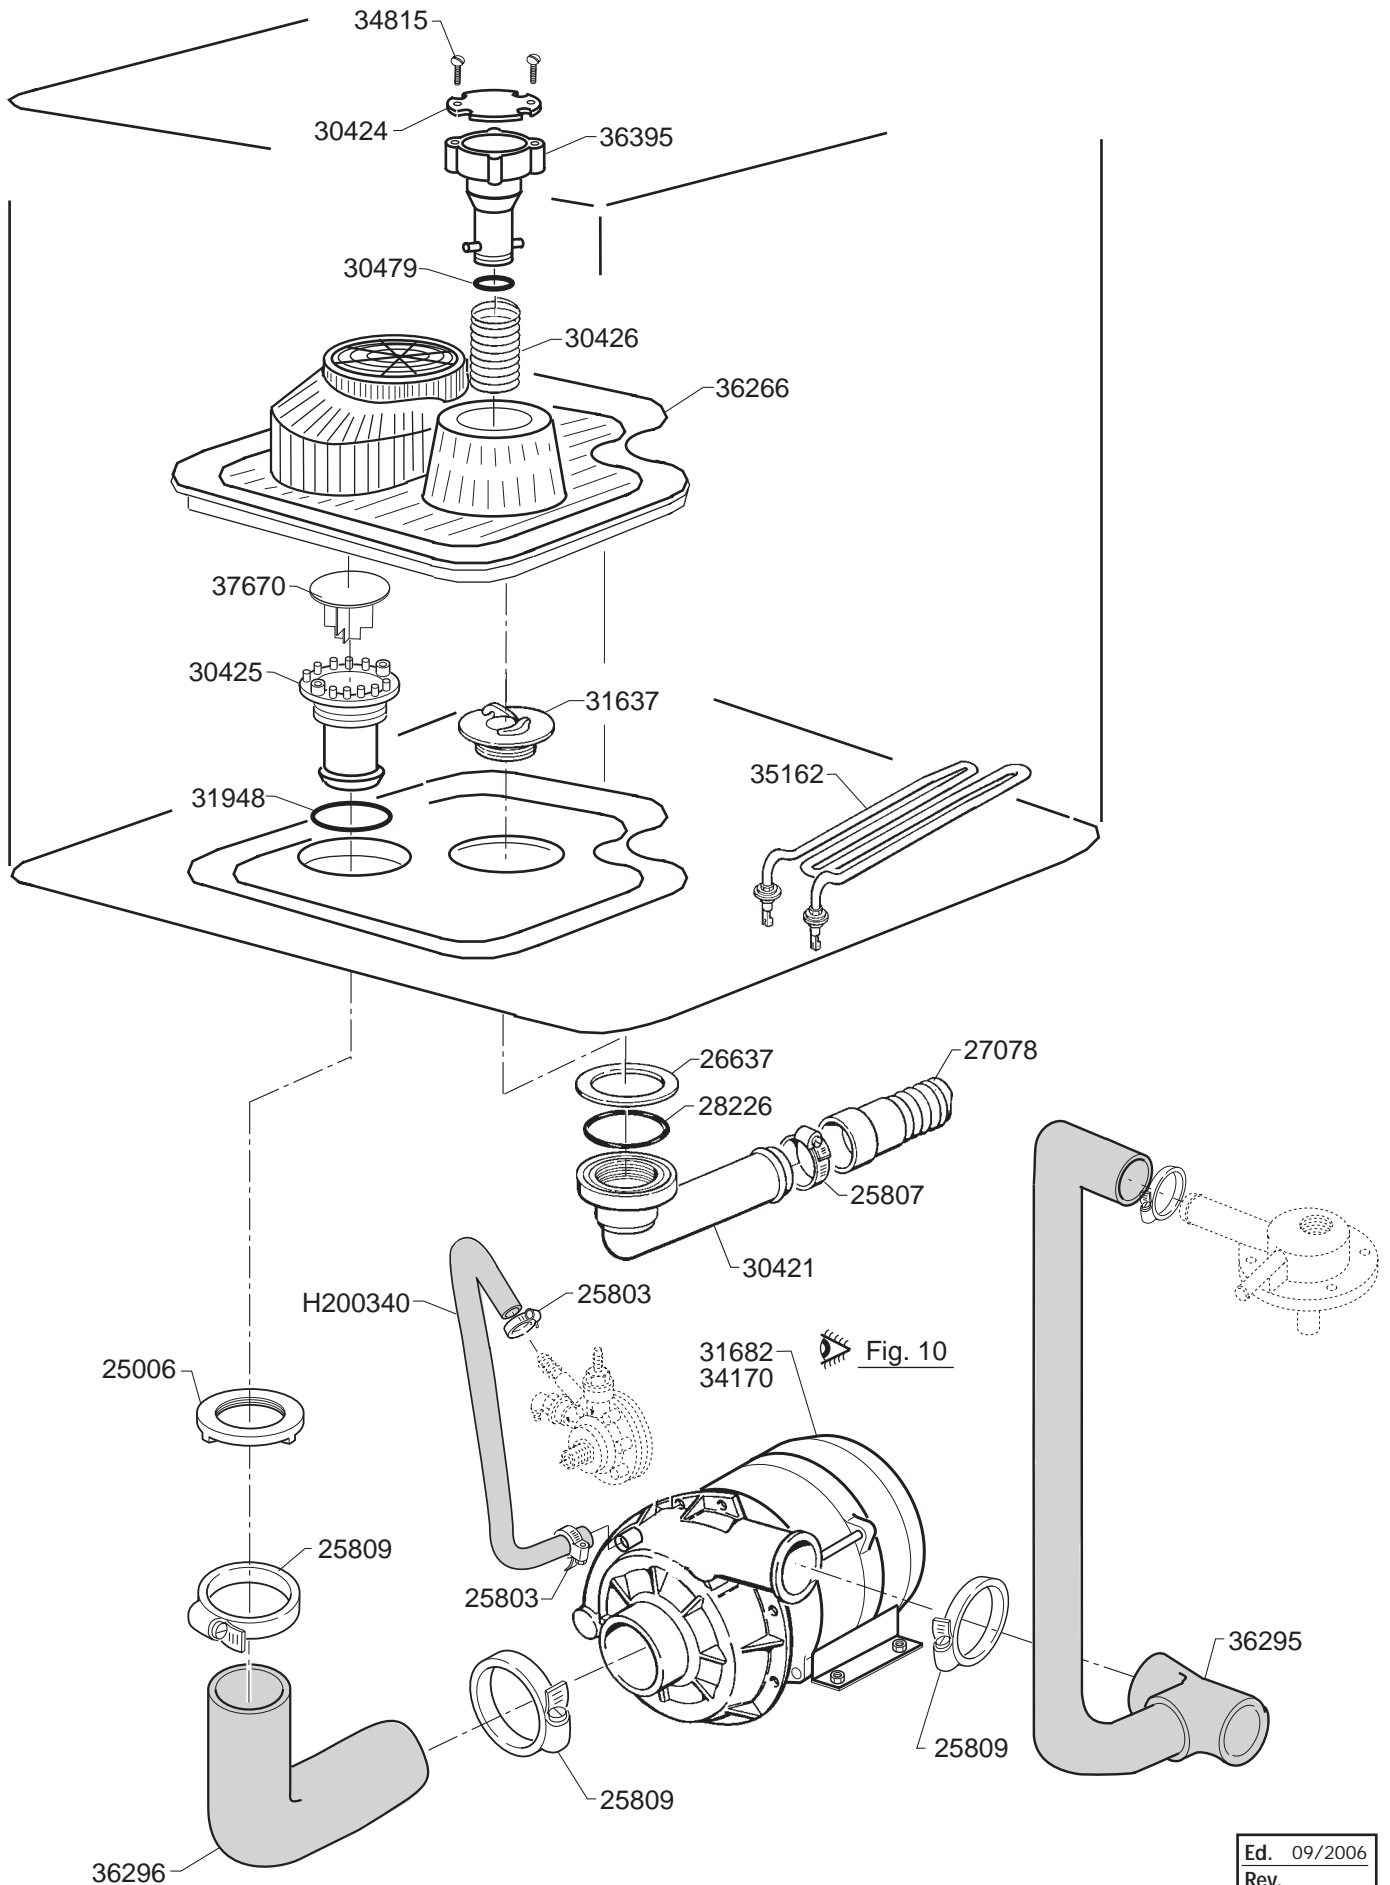

**CATALOGO RICAMBI
SPARE PARTS
PIECES DETACHEES
ERSATZTEILE
LISTA DE RECAMBIOS**

**Lavastoviglie
Dishwashers
Lavevaisselle
Geschirrspüler
Lavavajillas**

**C 53 E - C 53 E D
C 60 E - C 60 E D
SP 45 E - SP 45 E D
SP 50 E - SP 50 E D**

Fig. 12

Ed.	2006
Rev.	2008
Data	

Fig. 12

Ed.	2007
Rev.	2008
Data	

Ed.	2006
Rev.	
Data	

Ed.	2007
Rev.	
Data	

MULINELLO - TOURNIQUET -
 ARM - ARM - ASPAS

FIG. 11
 C 53 E - SP 45 E
 C 60 E - SP 50 E

A

650138