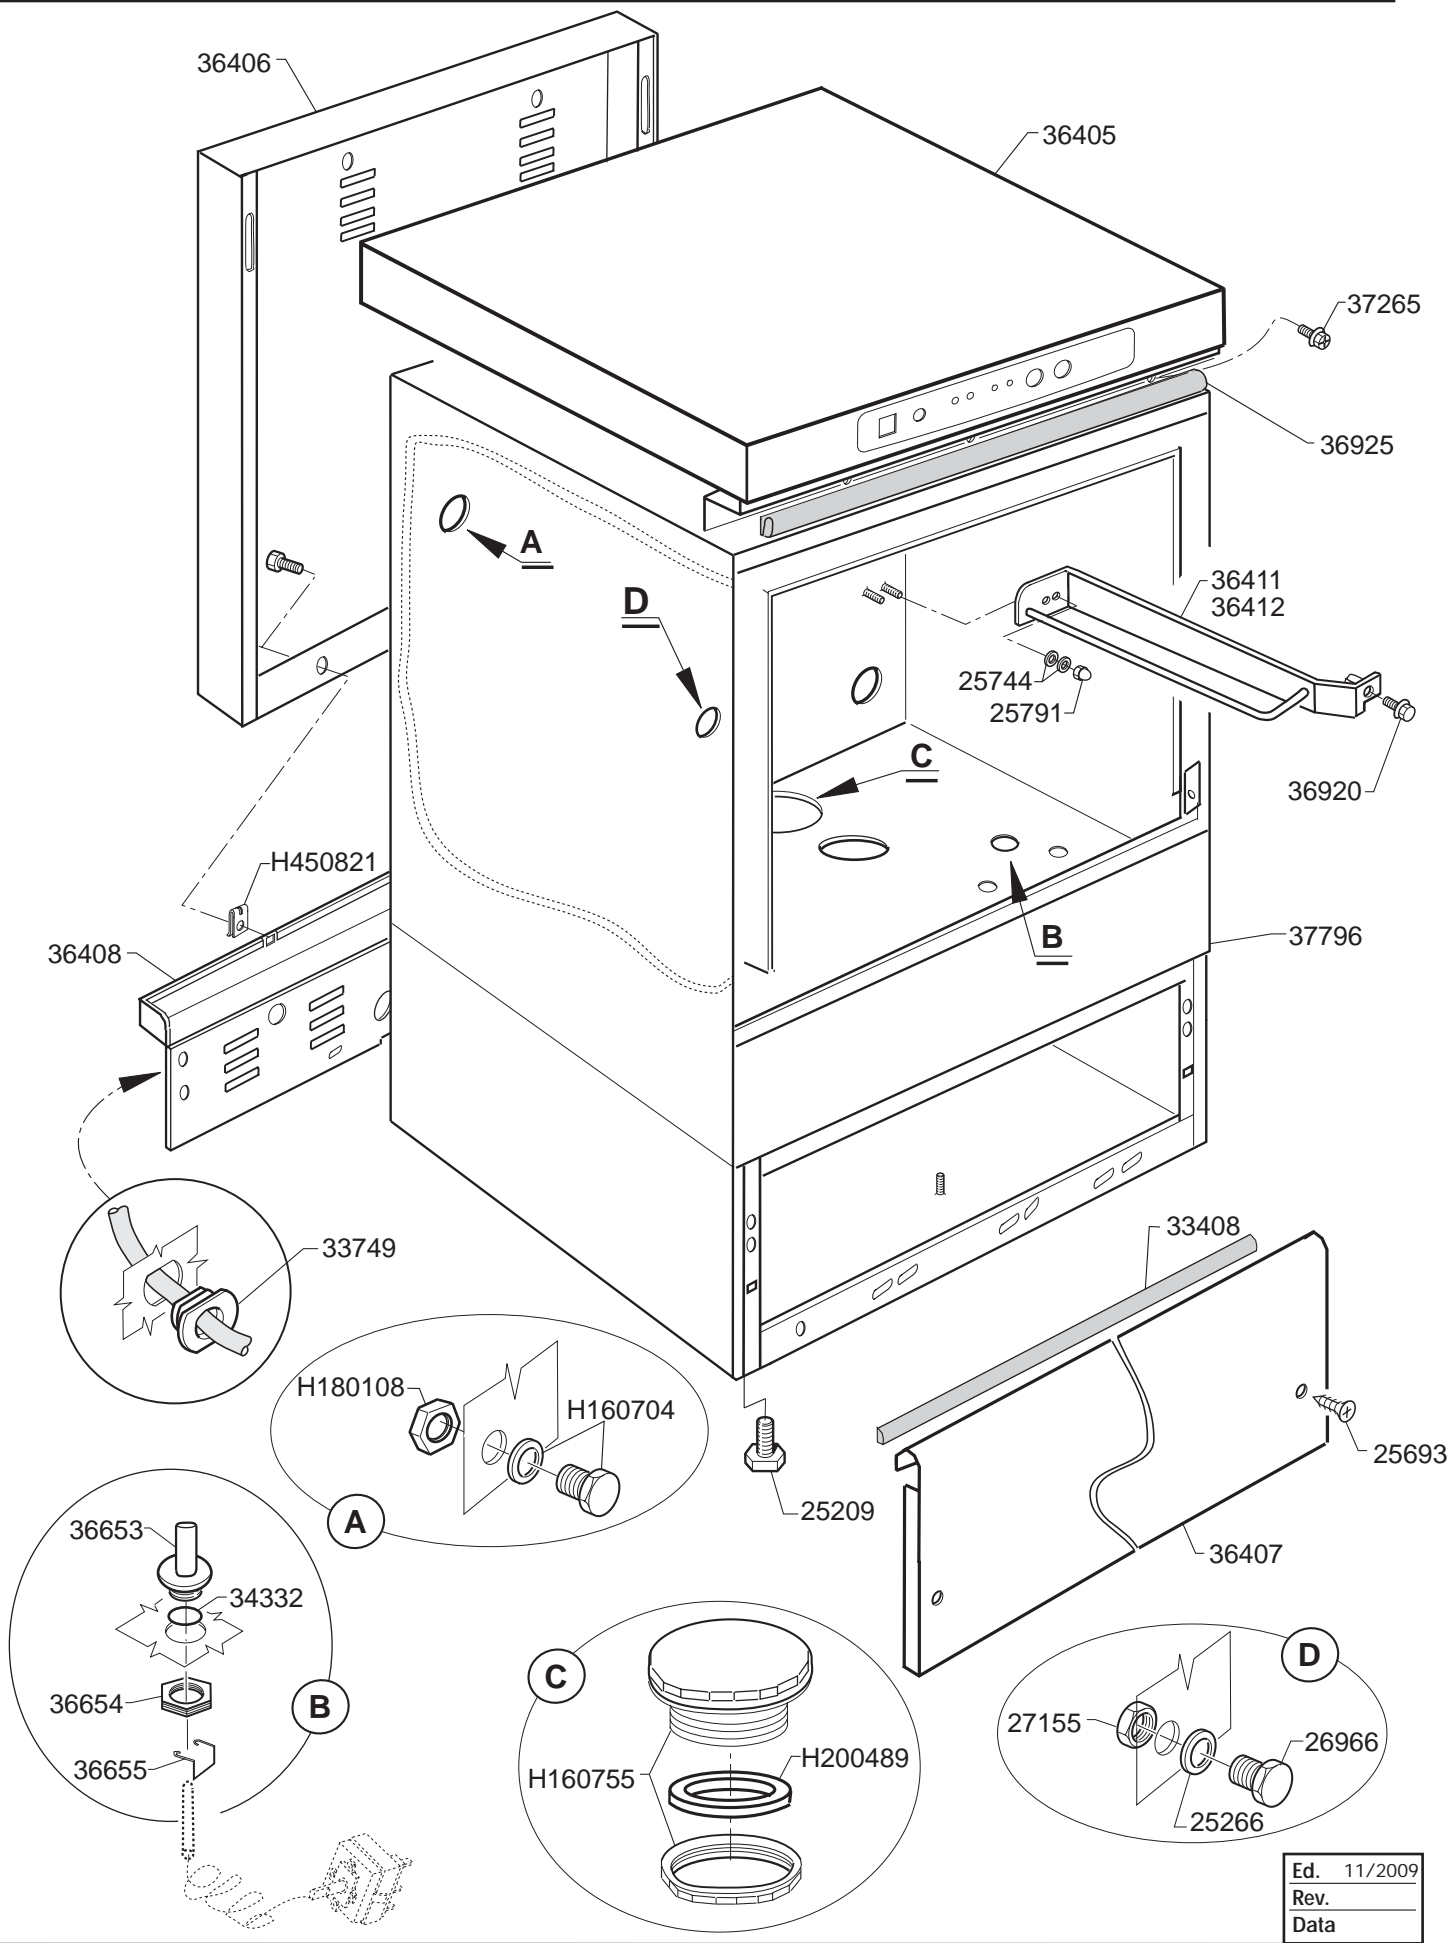

**CATALOGO RICAMBI
SPARE PARTS
PIECES DETACHEES
ERSATZTEILE
LISTA DE RECAMBIOS**

**Lavastoviglie
Dishwashers
Lavevaisselle
Geschirrspüler
Lavavajillas**

**C 53 E - C 53 E D
C 60 E - C 60 E D
SP 45 E - SP 45 E D
SP 50 E - SP 50 E D**

Fig. 12

Ed.	2006
Rev.	2008
Data	

Fig. 12

Ed.	2007
Rev.	2008
Data	

Ed.	2006
Rev.	
Data	

Ed.	2007
Rev.	
Data	

MULINELLO - TOURNIQUET -
 ARM - ARM - ASPAS

FIG. 11
 C 53 E - SP 45 E
 C 60 E - SP 50 E

A

650138