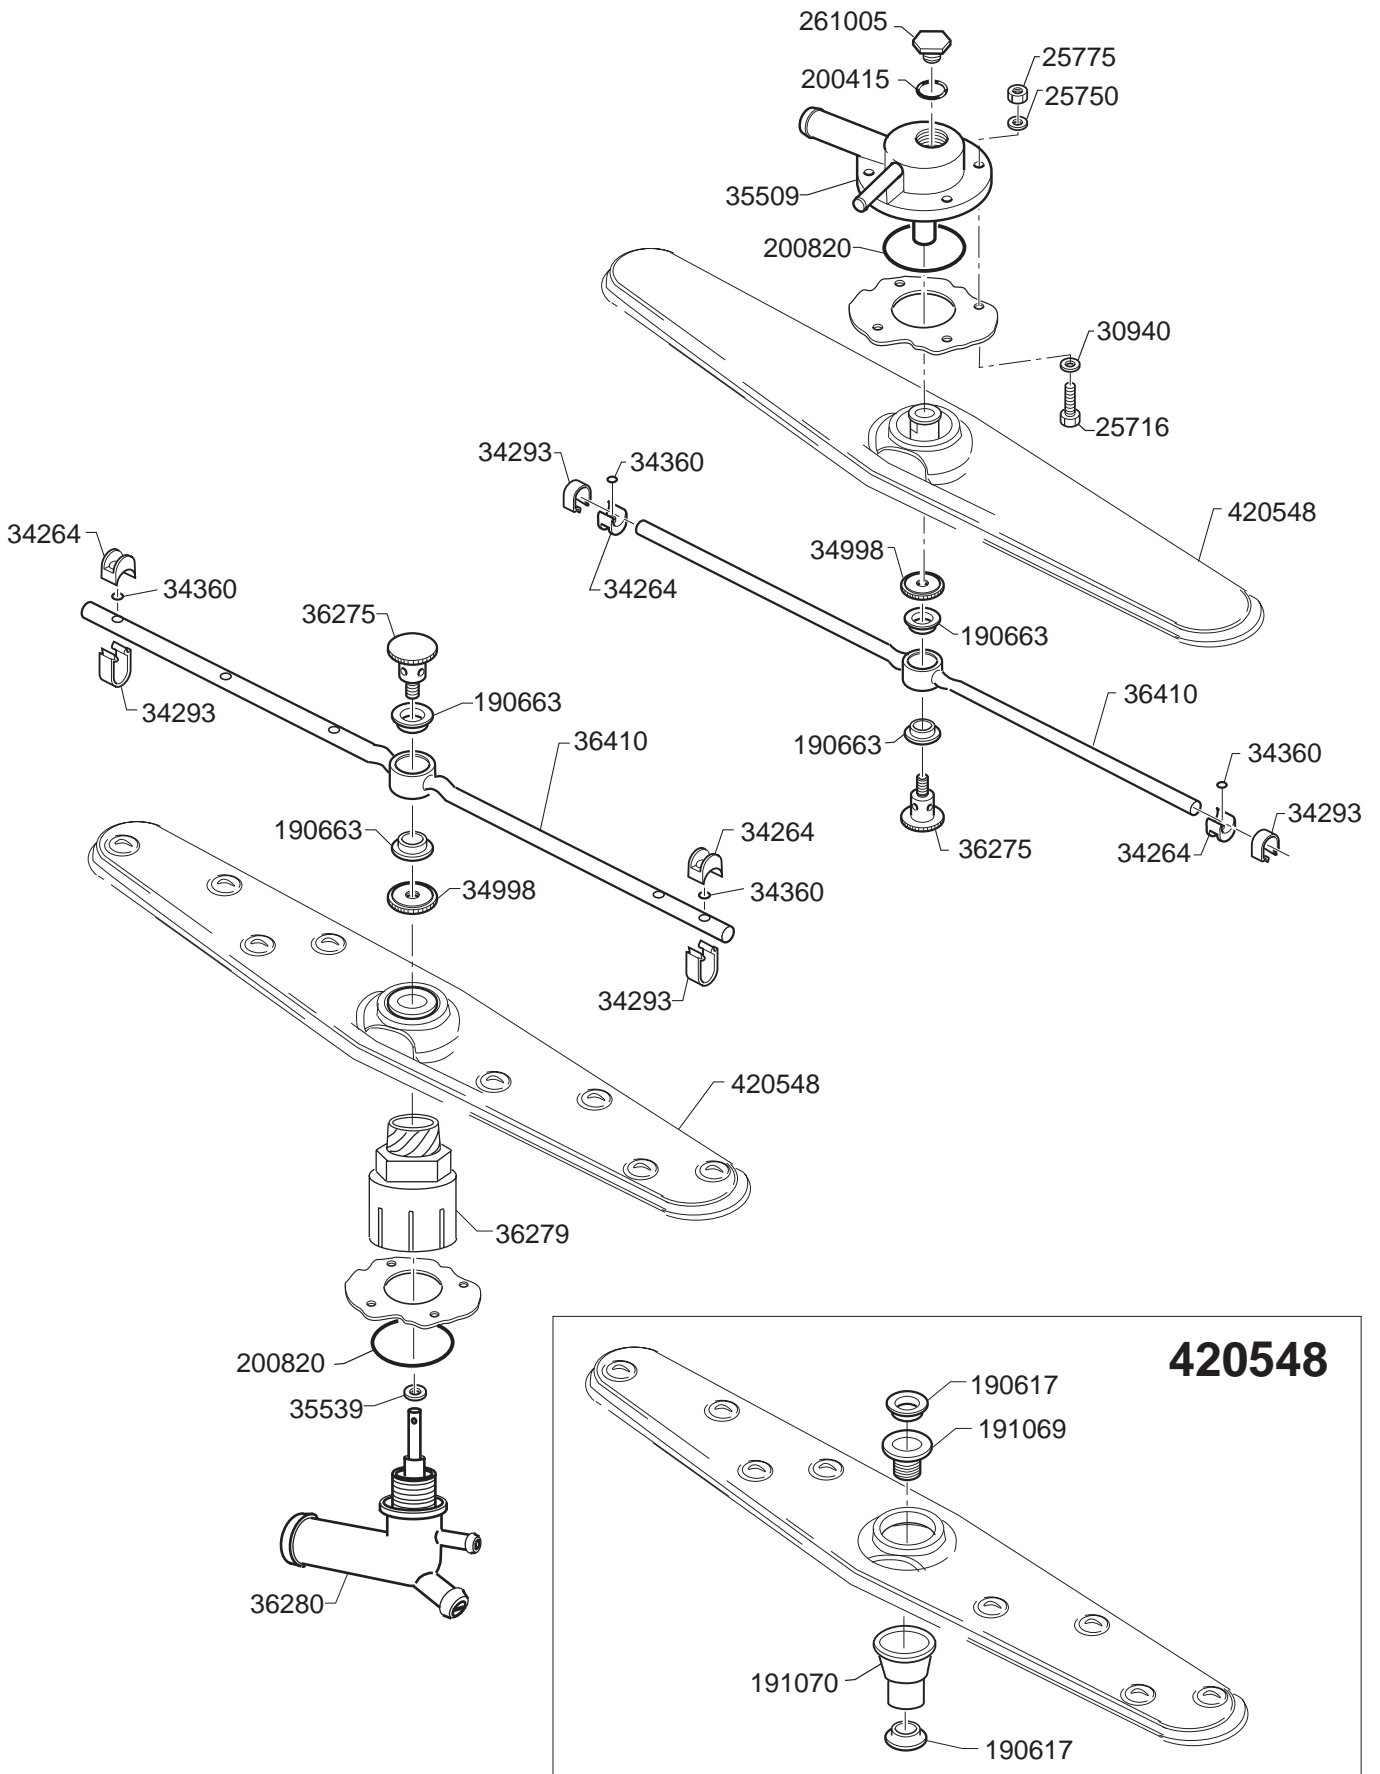

**CATALOGO RICAMBI
SPARE PARTS
PIECES DETACHEES
ERSATZTEILE
LISTA DE RECAMBIOS**

**Lavastoviglie
Dishwashers
Lavevaisselle
Geschirrspüler
Lavavajillas**

**C 53 E - C 53 E D
C 60 E - C 60 E D
SP 45 E - SP 45 E D
SP 50 E - SP 50 E D**

Fig. 12

Ed.	2006
Rev.	2008
Data	

Fig. 12

Ed.	2007
Rev.	2008
Data	

Ed.	2006
Rev.	
Data	

Ed.	2007
Rev.	
Data	

MULINELLO - TOURNIQUET -
 ARM - ARM - ASPAS

FIG. 11
 C 53 E - SP 45 E
 C 60 E - SP 50 E

A

650138