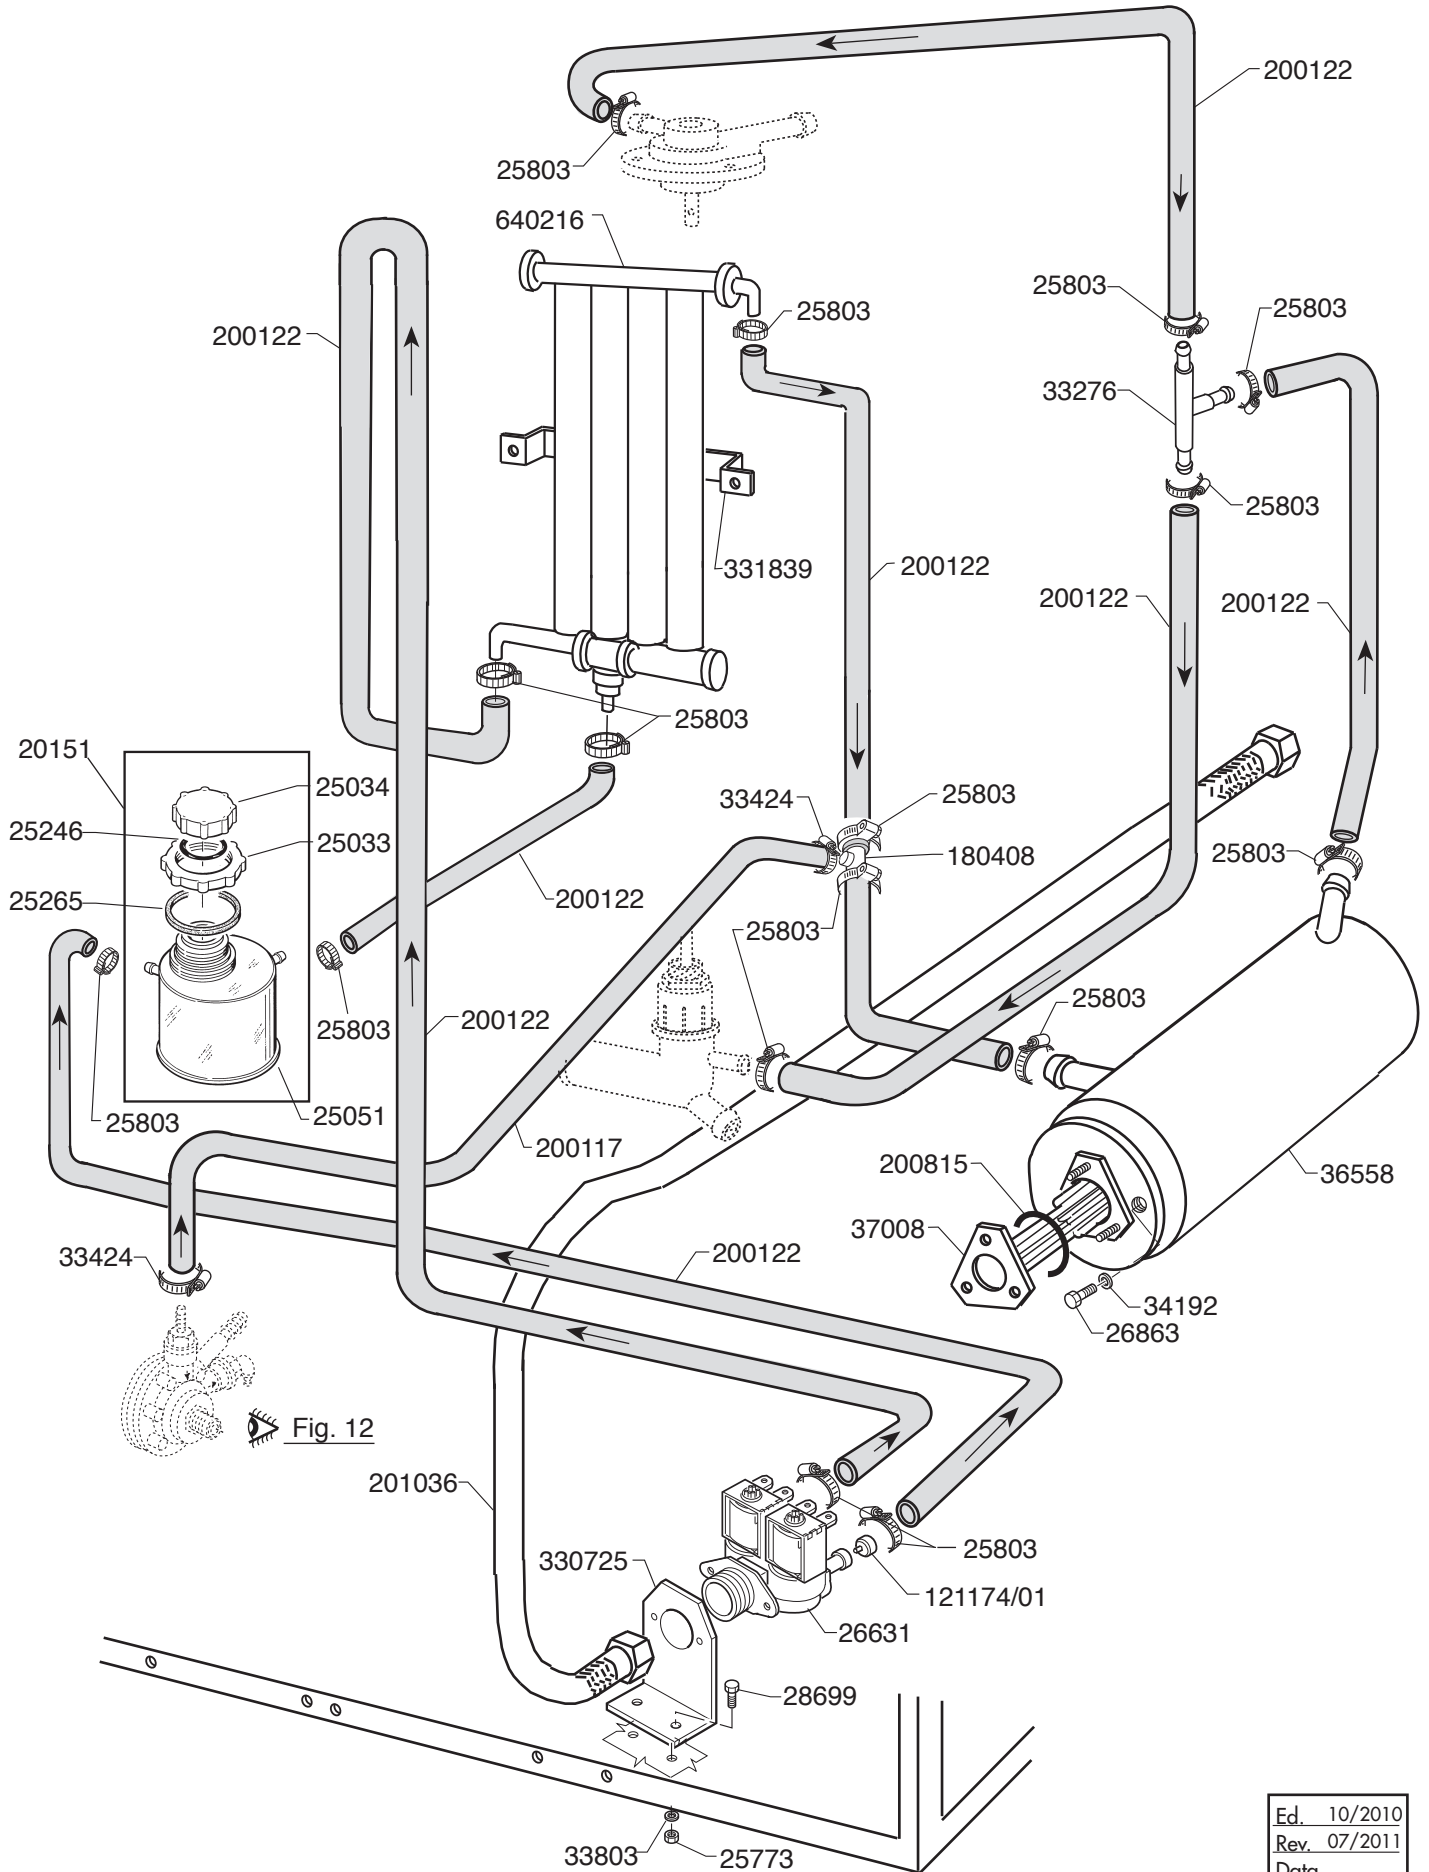

**CATALOGO RICAMBI
SPARE PARTS
PIECES DETACHEES
ERSATZTEILE
LISTA DE RECAMBIOS**

**Lavastoviglie
Dishwashers
Lavevaisselle
Geschirrspüler
Lavavajillas**

**C 53 E - C 53 E D
C 60 E - C 60 E D
SP 45 E - SP 45 E D
SP 50 E - SP 50 E D**

Fig. 12

Ed.	2006
Rev.	2008
Data	

Fig. 12

Ed.	2007
Rev.	2008
Data	

Ed.	2006
Rev.	
Data	

Ed.	2007
Rev.	
Data	

MULINELLO - TOURNIQUET -
 ARM - ARM - ASPAS

FIG. 11
 C 53 E - SP 45 E
 C 60 E - SP 50 E

A

650138