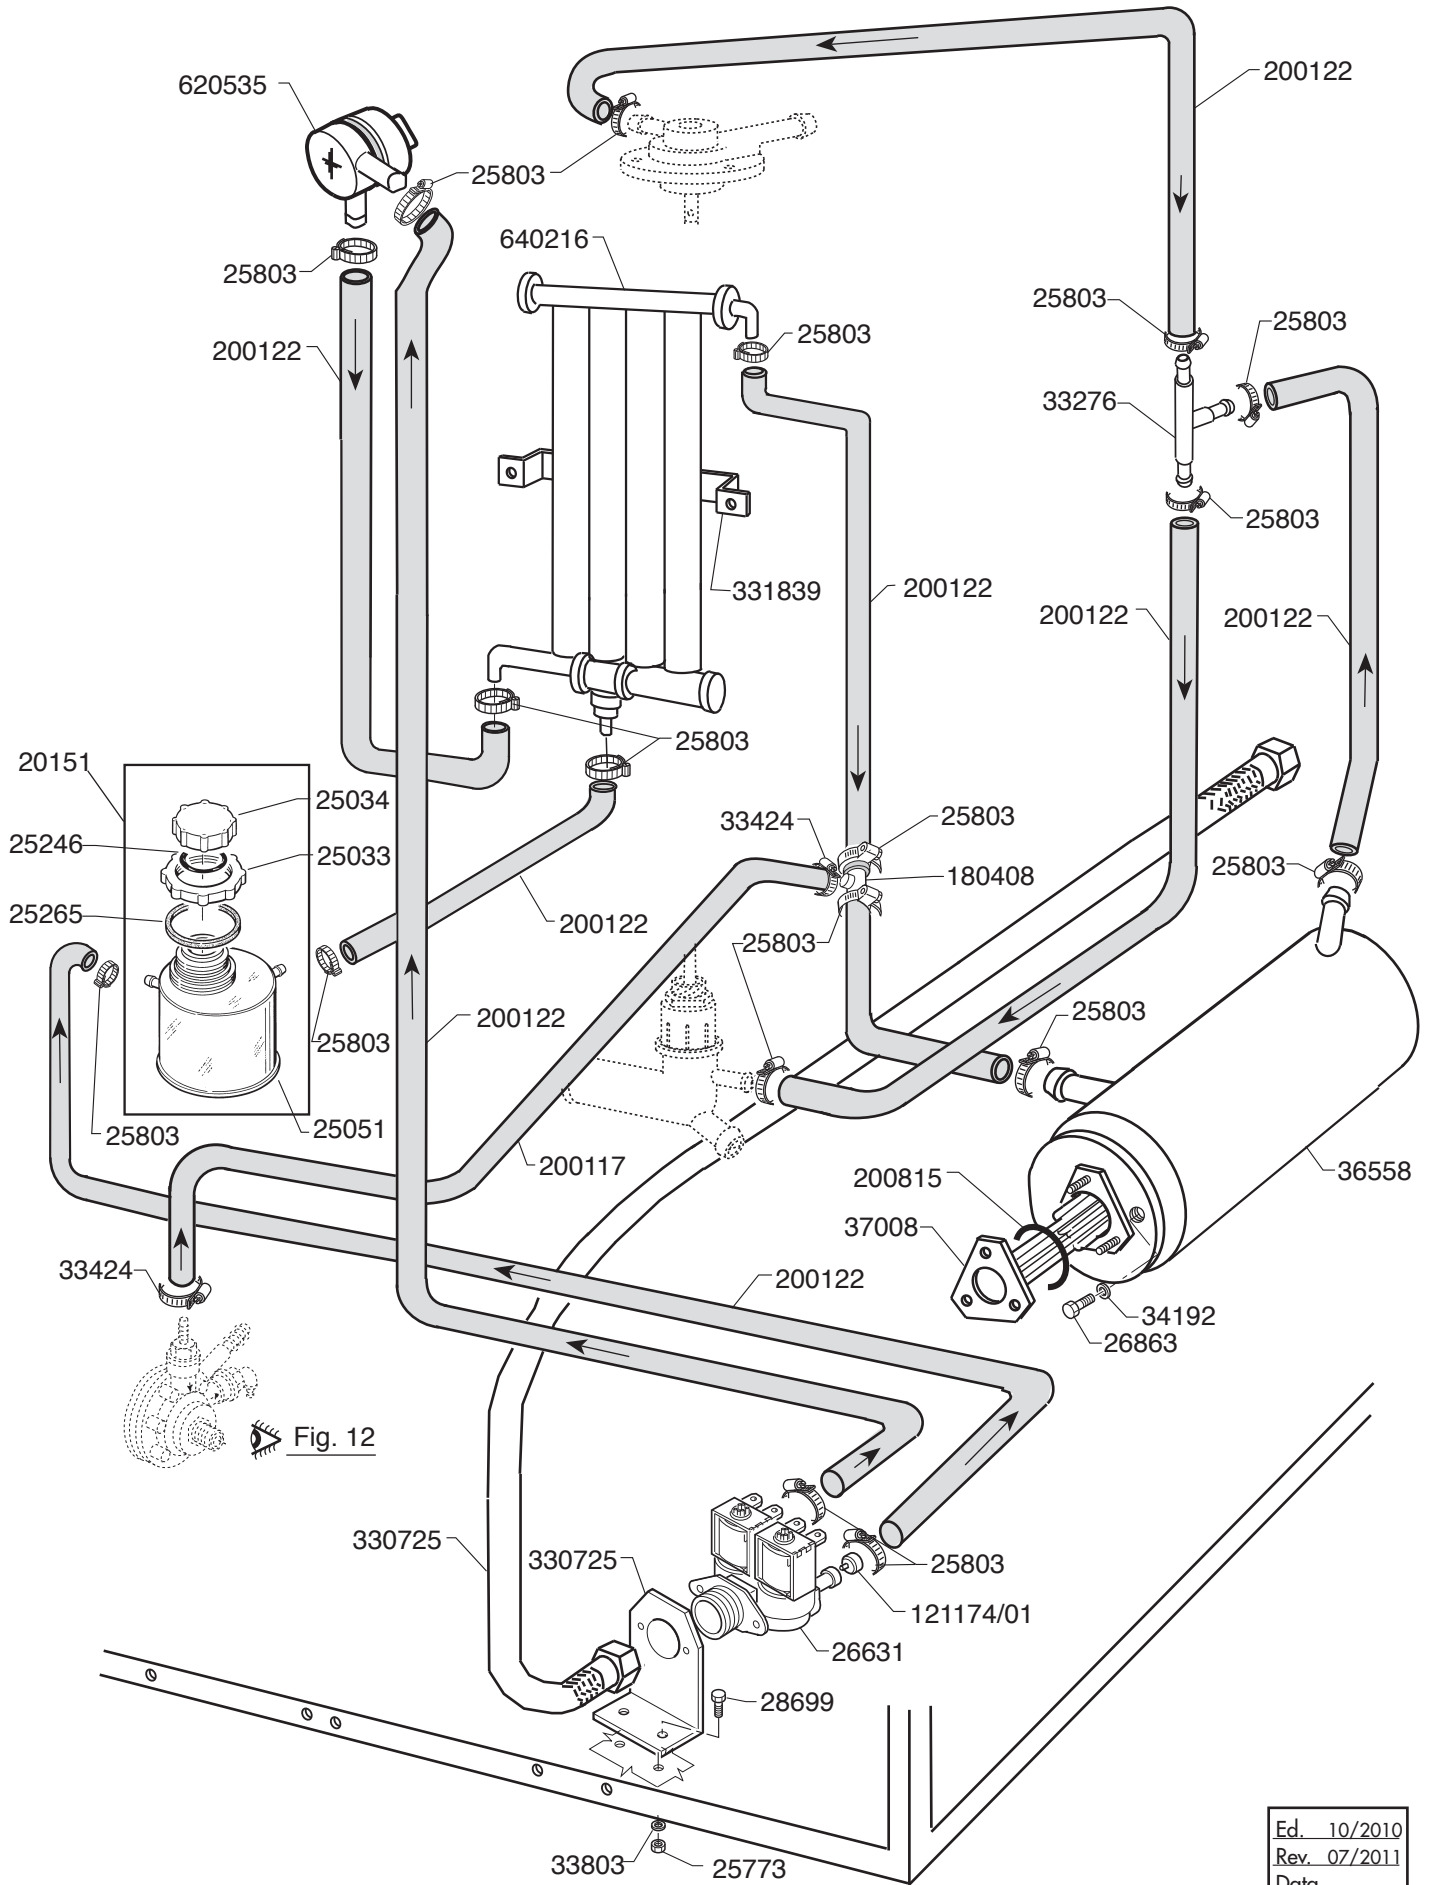

**CATALOGO RICAMBI
SPARE PARTS
PIECES DETACHEES
ERSATZTEILE
LISTA DE RECAMBIOS**

**Lavastoviglie
Dishwashers
Lavevaisselle
Geschirrspüler
Lavavajillas**

**C 53 E - C 53 E D
C 60 E - C 60 E D
SP 45 E - SP 45 E D
SP 50 E - SP 50 E D**

Fig. 12

Ed.	2006
Rev.	2008
Data	

Fig. 12

Ed.	2007
Rev.	2008
Data	

Ed.	2006
Rev.	
Data	

Ed.	2007
Rev.	
Data	

MULINELLO - TOURNIQUET -
 ARM - ARM - ASPAS

FIG. 11
 C 53 E - SP 45 E
 C 60 E - SP 50 E

A

650138