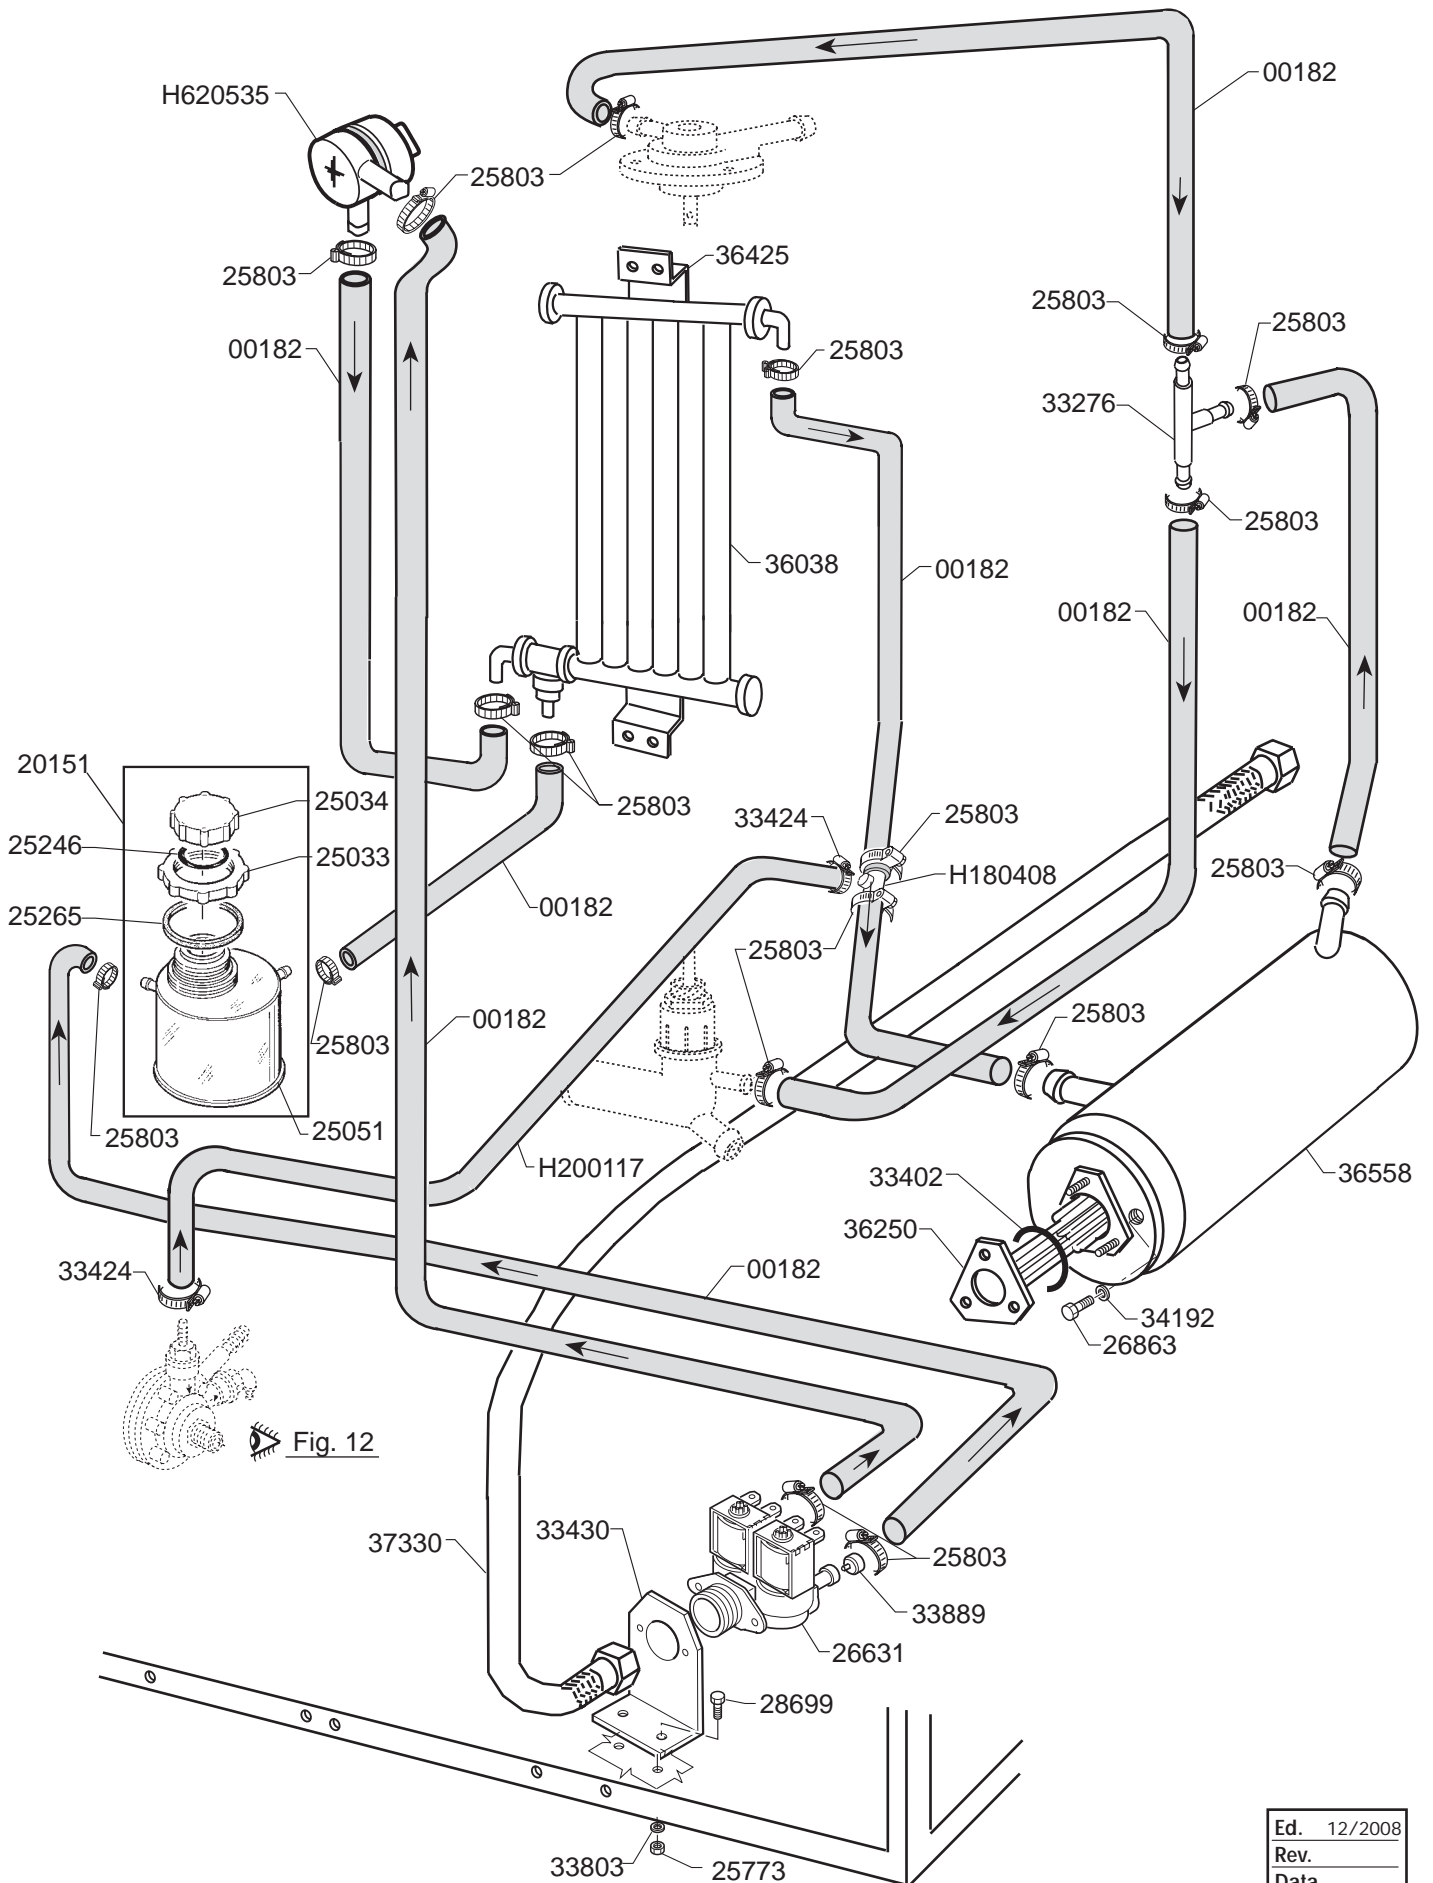

**CATALOGO RICAMBI
SPARE PARTS
PIECES DETACHEES
ERSATZTEILE
LISTA DE RECAMBIOS**

**Lavastoviglie
Dishwashers
Lavevaisselle
Geschirrspüler
Lavavajillas**

**C 53 E - C 53 E D
C 60 E - C 60 E D
SP 45 E - SP 45 E D
SP 50 E - SP 50 E D**

Fig. 12

Ed.	2006
Rev.	2008
Data	

Fig. 12

Ed.	2007
Rev.	2008
Data	

Ed.	2006
Rev.	
Data	

Ed.	2007
Rev.	
Data	

MULINELLO - TOURNIQUET -
 ARM - ARM - ASPAS

FIG. 11
 C 53 E - SP 45 E
 C 60 E - SP 50 E

A

650138