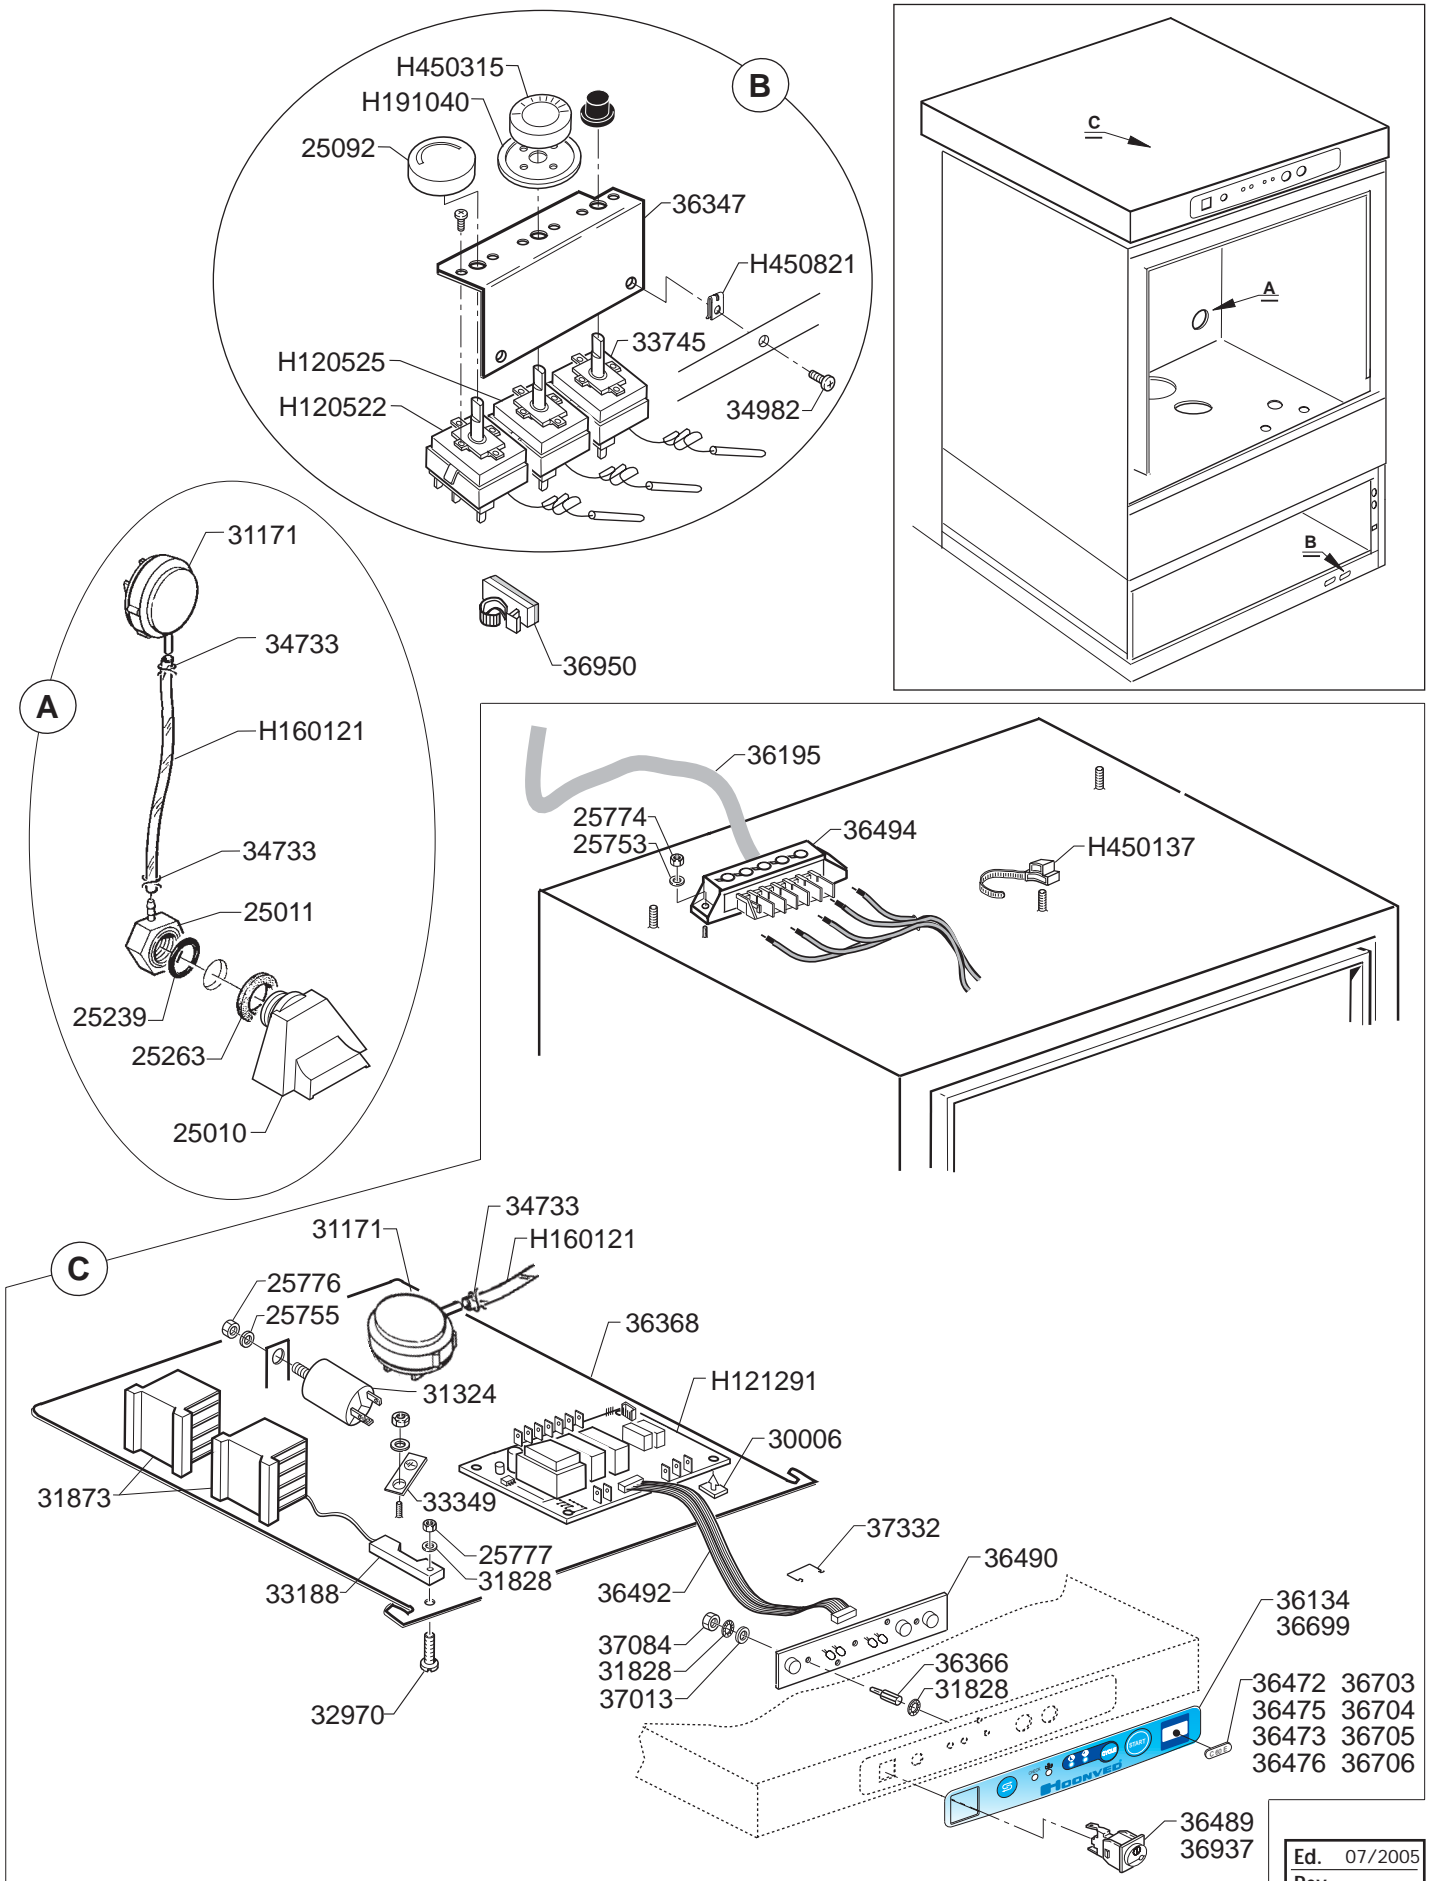

**CATALOGO RICAMBI
SPARE PARTS
PIECES DETACHEES
ERSATZTEILE
LISTA DE RECAMBIOS**

**Lavastoviglie
Dishwashers
Lavevaisselle
Geschirrspüler
Lavavajillas**

**C 53 E - C 53 E D
C 60 E - C 60 E D
SP 45 E - SP 45 E D
SP 50 E - SP 50 E D**

Fig. 12

Ed.	2006
Rev.	2008
Data	

Fig. 12

Ed.	2007
Rev.	2008
Data	

Ed.	2006
Rev.	
Data	

Ed.	2007
Rev.	
Data	

MULINELLO - TOURNIQUET -
 ARM - ARM - ASPAS

FIG. 11
 C 53 E - SP 45 E
 C 60 E - SP 50 E

A

650138