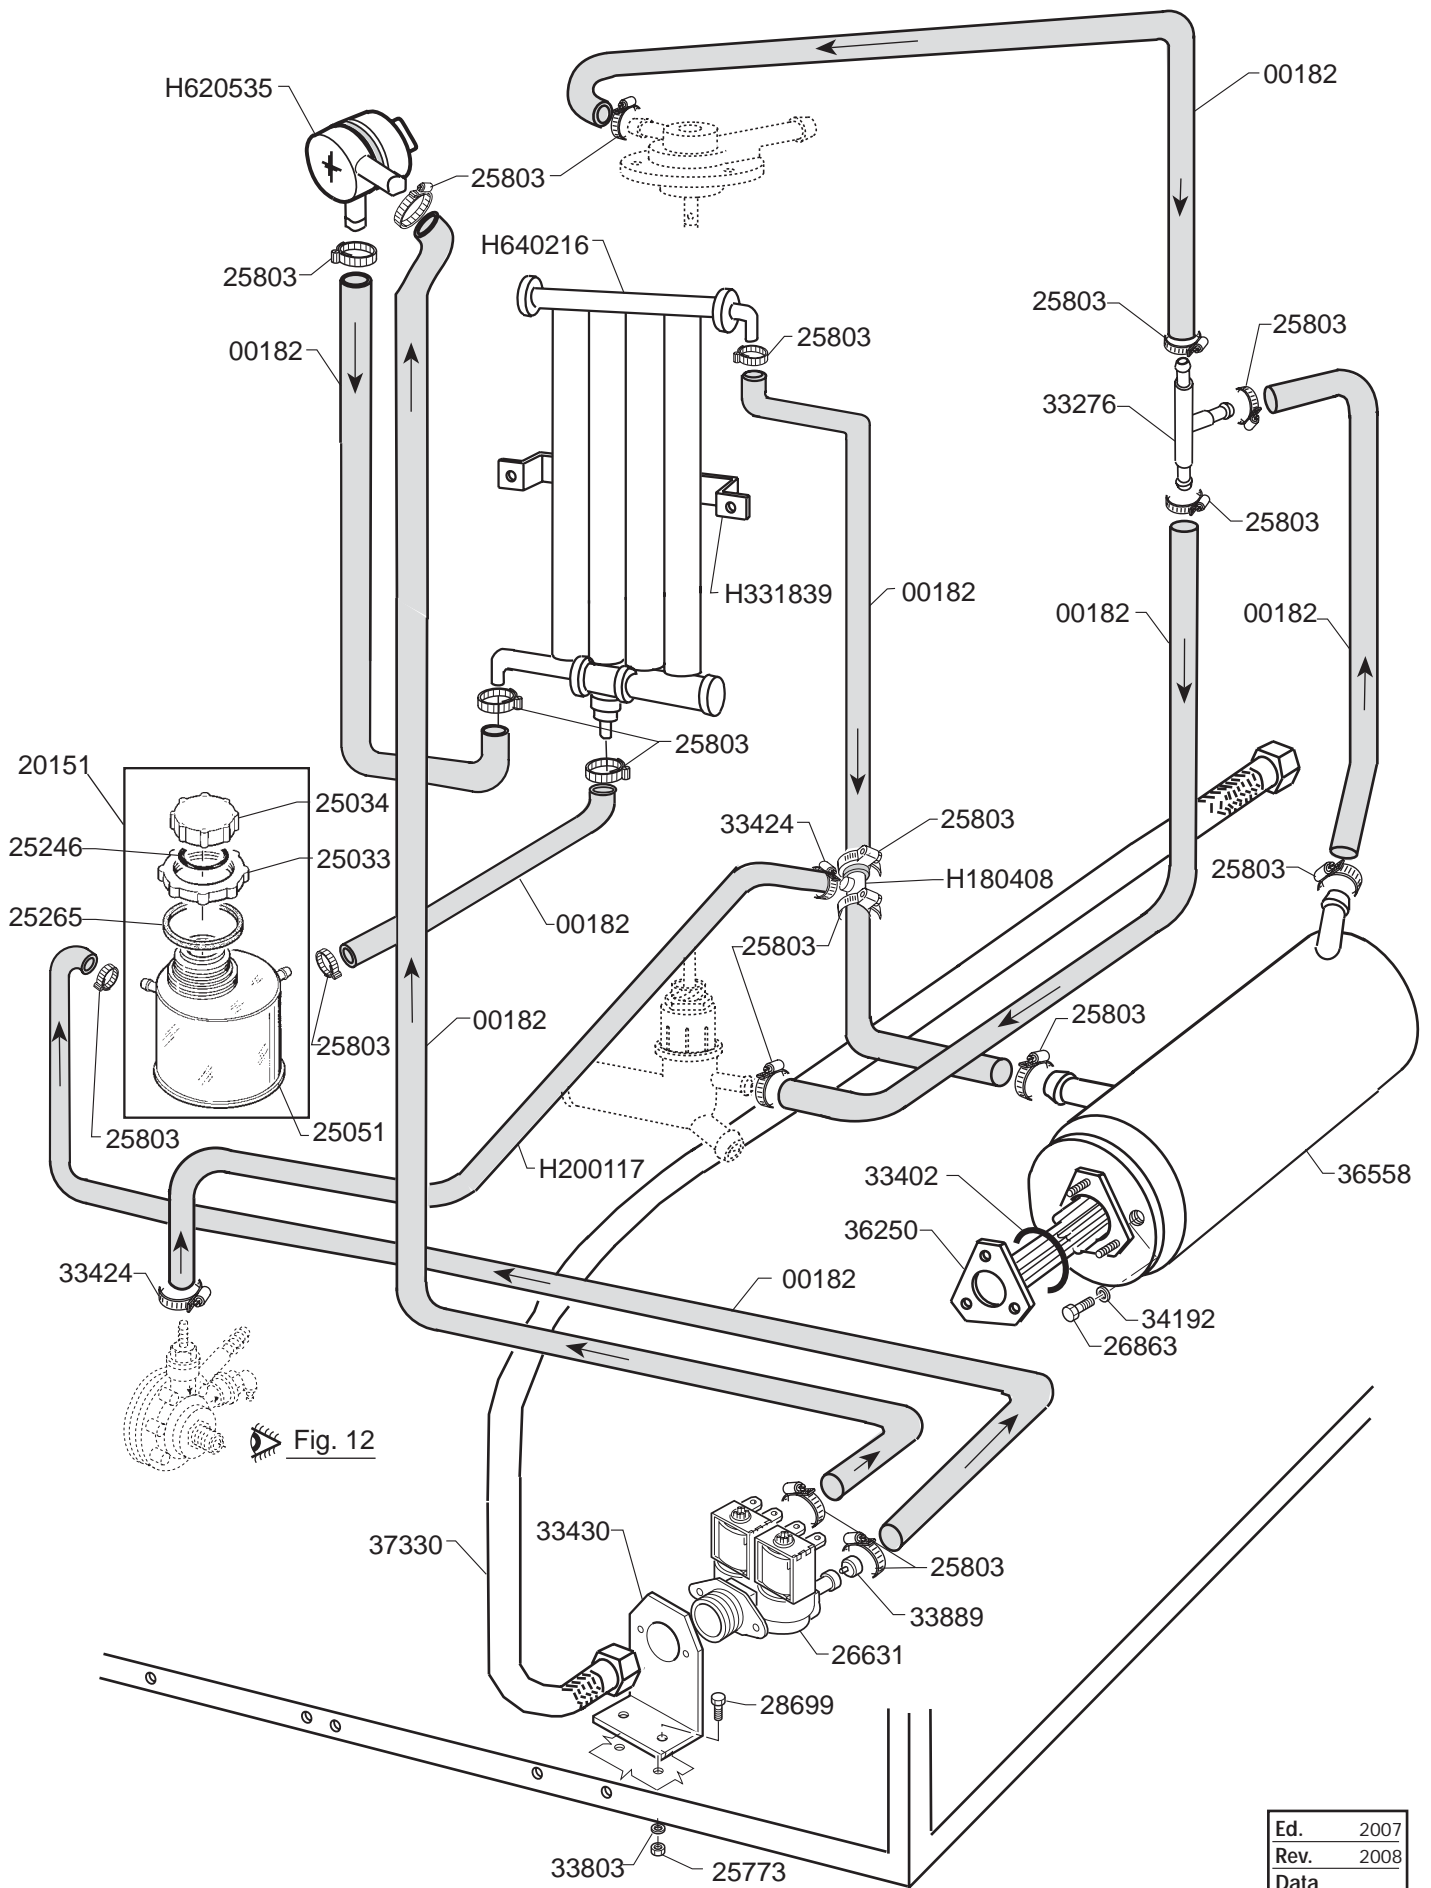

**CATALOGO RICAMBI
SPARE PARTS
PIECES DETACHEES
ERSATZTEILE
LISTA DE RECAMBIOS**

**Lavastoviglie
Dishwashers
Lavevaisselle
Geschirrspüler
Lavavajillas**

**C 53 E - C 53 E D
C 60 E - C 60 E D
SP 45 E - SP 45 E D
SP 50 E - SP 50 E D**

Fig. 12

Ed.	2006
Rev.	2008
Data	

Fig. 12

Ed.	2007
Rev.	2008
Data	

Ed.	2006
Rev.	
Data	

Ed.	2007
Rev.	
Data	

MULINELLO - TOURNIQUET -
 ARM - ARM - ASPAS

FIG. 11
 C 53 E - SP 45 E
 C 60 E - SP 50 E

A

650138