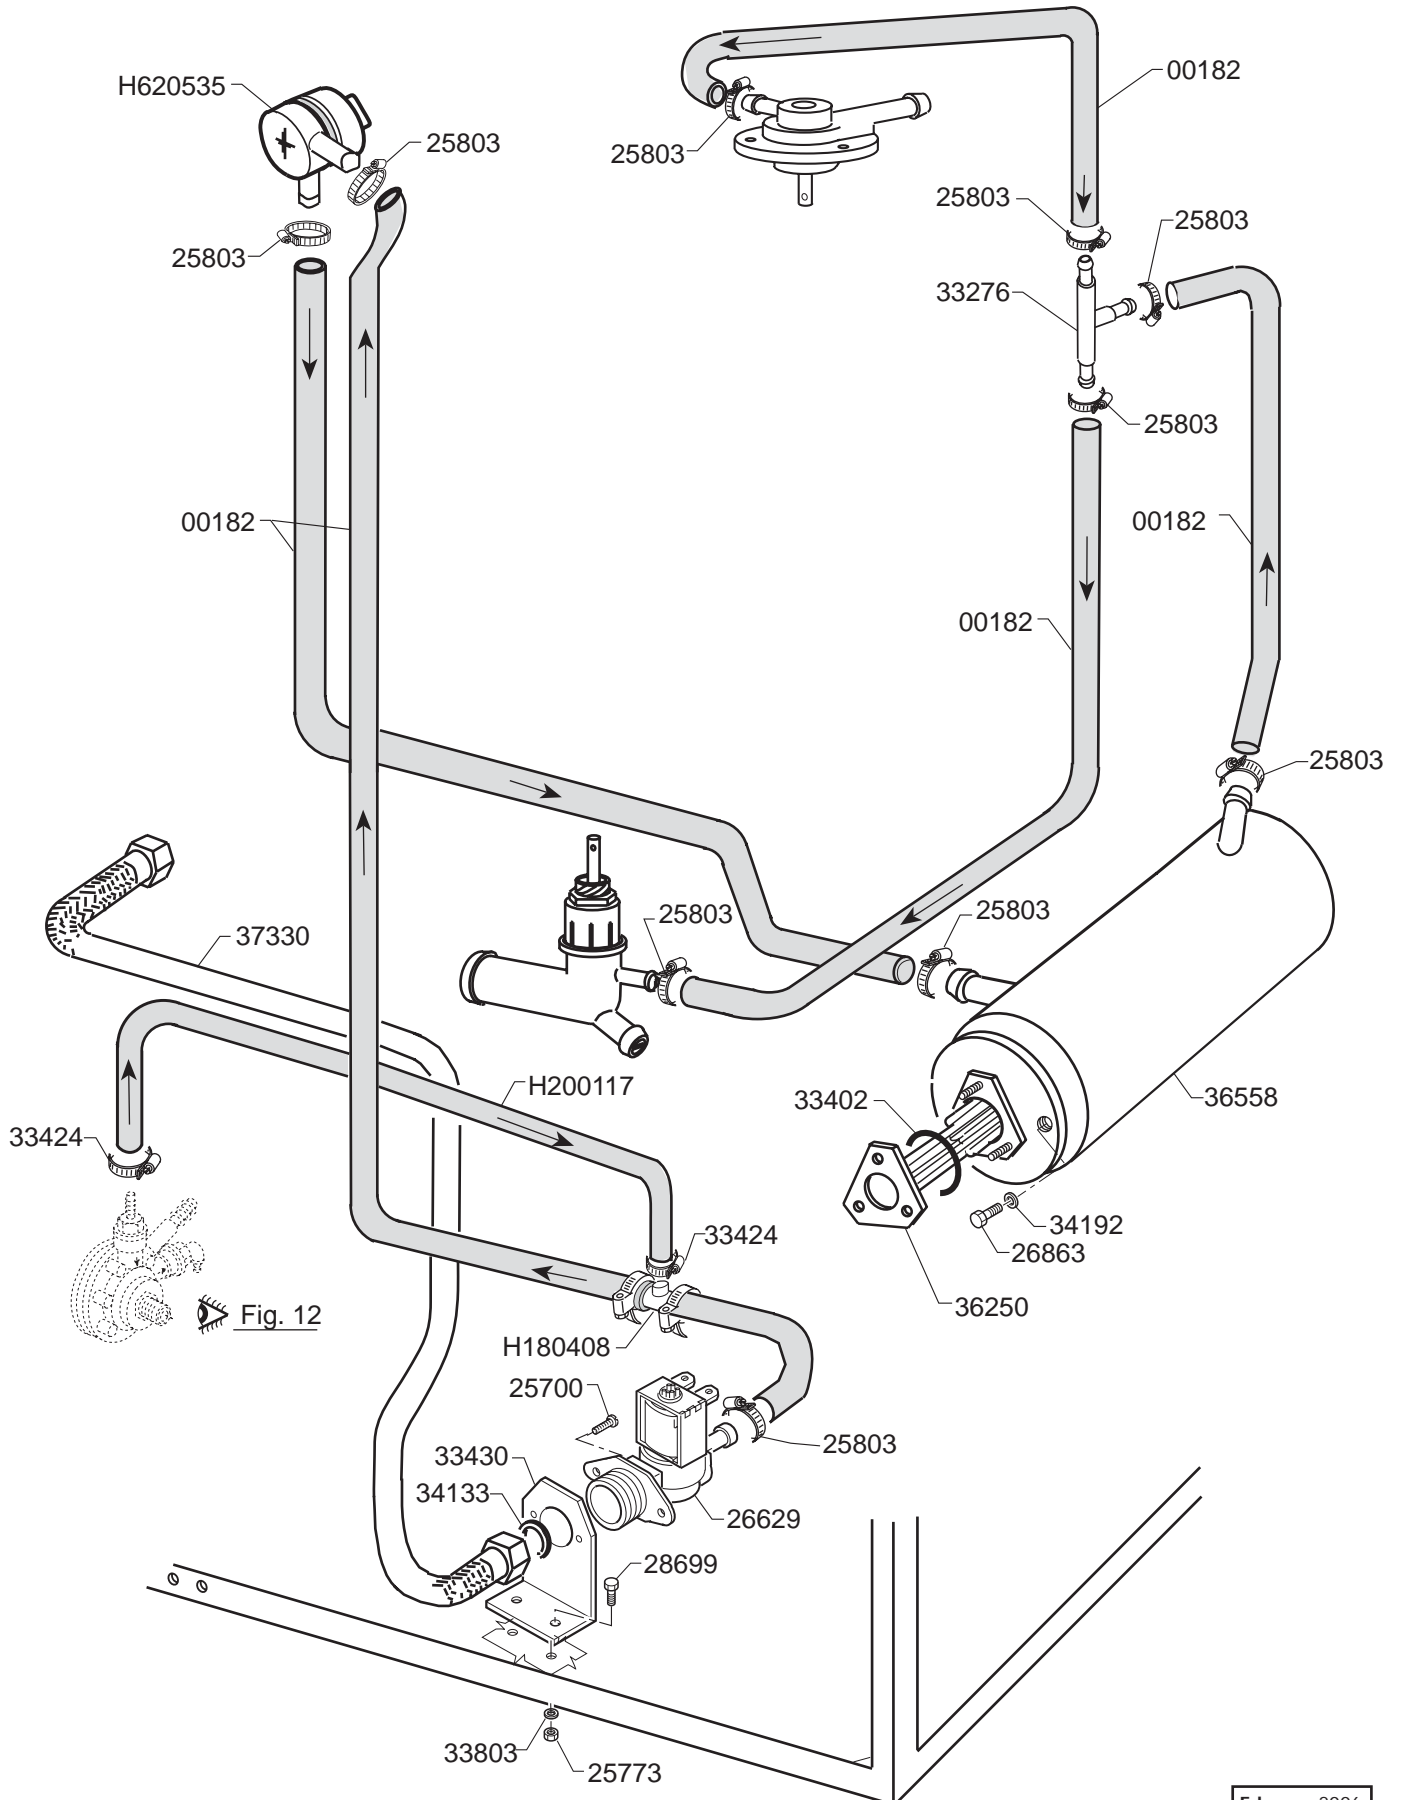

**CATALOGO RICAMBI
SPARE PARTS
PIECES DETACHEES
ERSATZTEILE
LISTA DE RECAMBIOS**

**Lavastoviglie
Dishwashers
Lavevaisselle
Geschirrspüler
Lavavajillas**

**C 53 E - C 53 E D
C 60 E - C 60 E D
SP 45 E - SP 45 E D
SP 50 E - SP 50 E D**

Fig. 12

Ed.	2006
Rev.	2008
Data	

Fig. 12

Ed.	2007
Rev.	2008
Data	

Ed.	2006
Rev.	
Data	

Ed.	2007
Rev.	
Data	

MULINELLO - TOURNIQUET -
 ARM - ARM - ASPAS

FIG. 11
 C 53 E - SP 45 E
 C 60 E - SP 50 E

A

650138