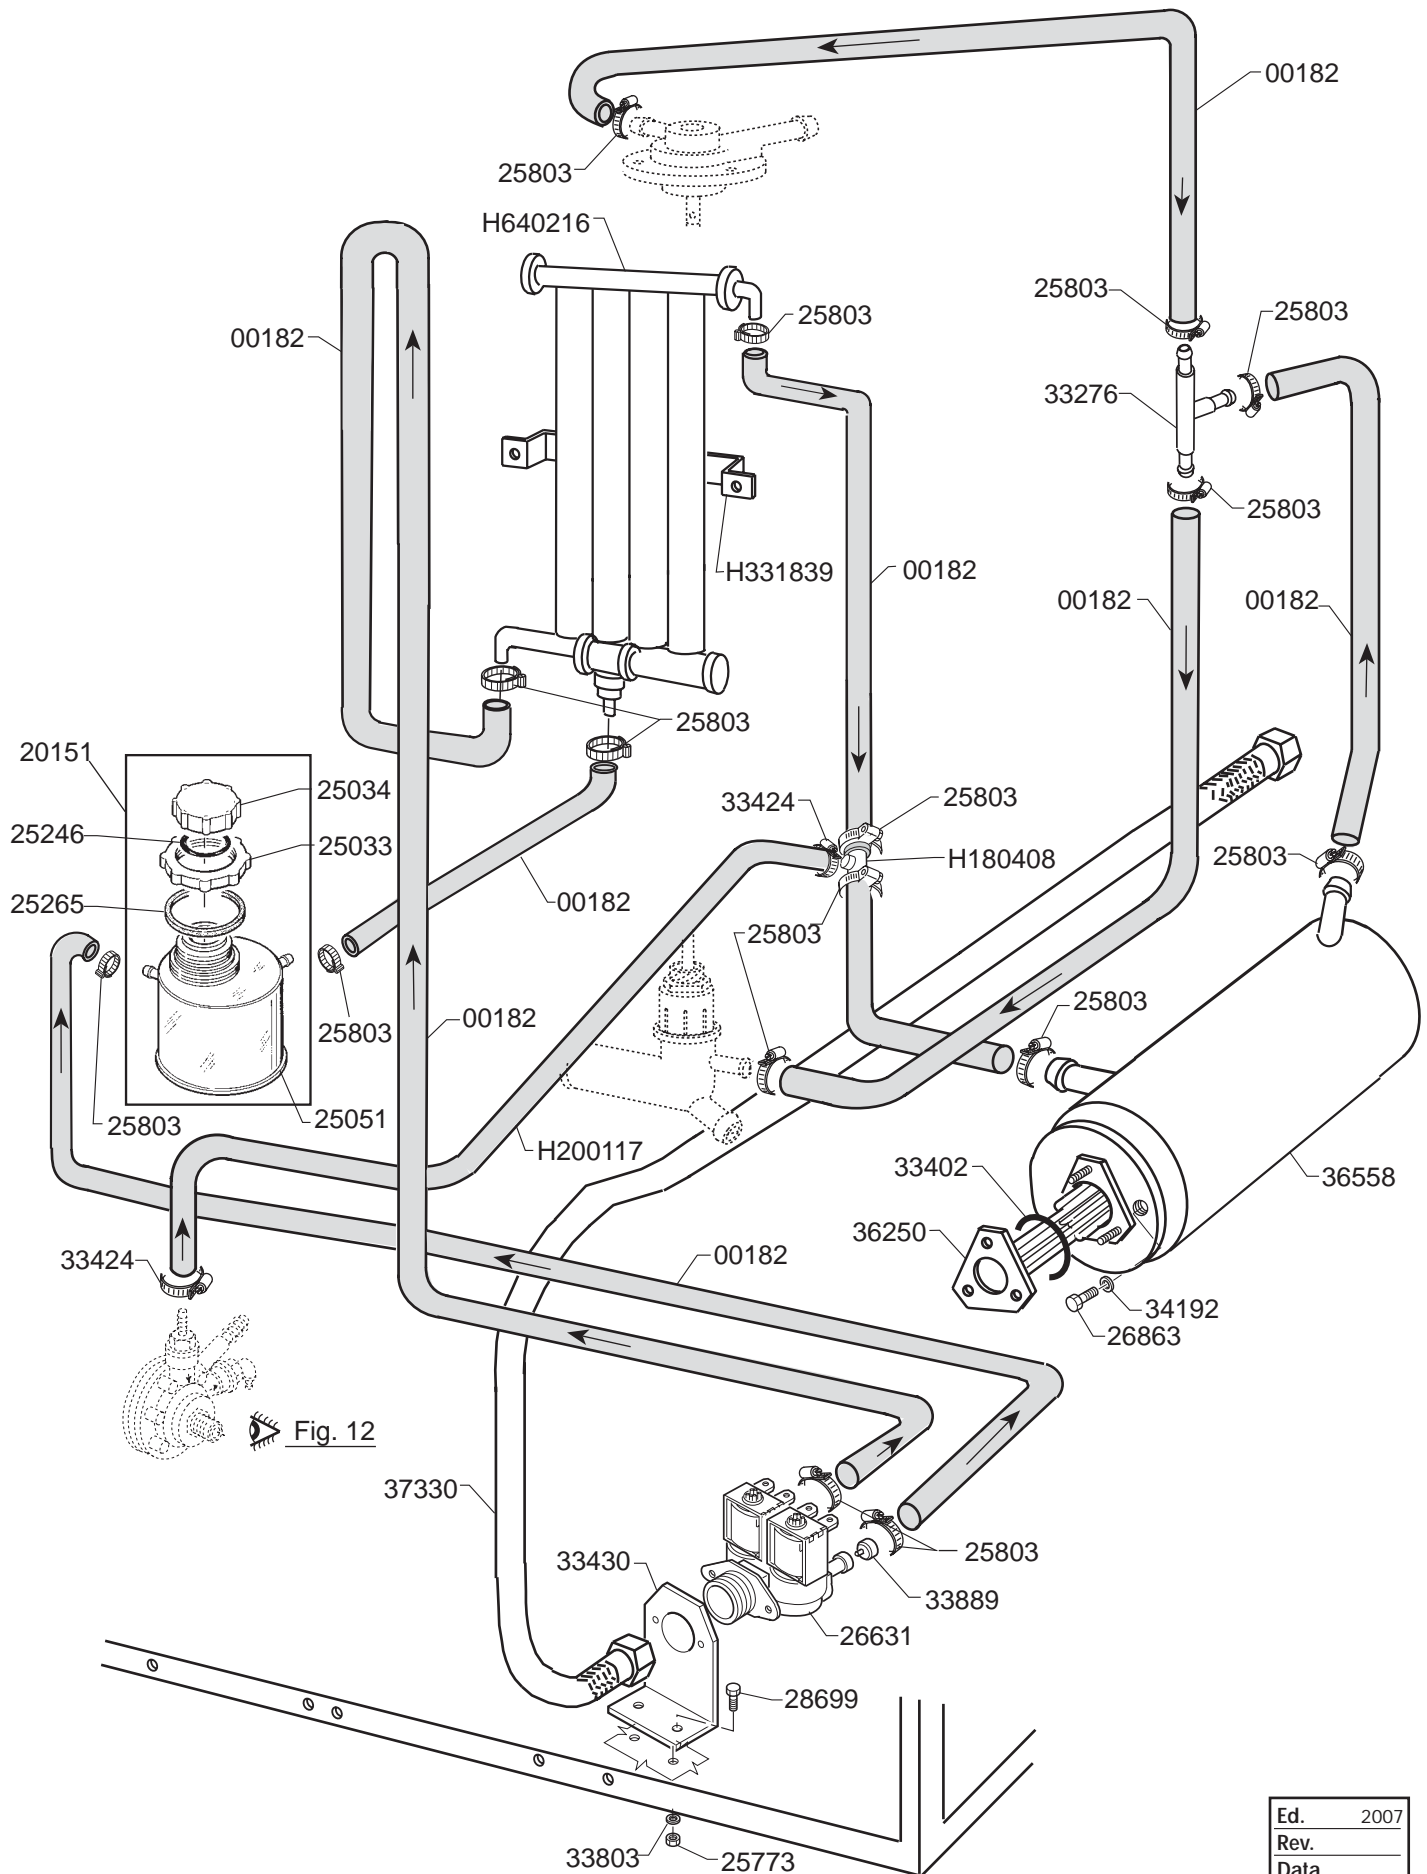

**CATALOGO RICAMBI
SPARE PARTS
PIECES DETACHEES
ERSATZTEILE
LISTA DE RECAMBIOS**

**Lavastoviglie
Dishwashers
Lavevaisselle
Geschirrspüler
Lavavajillas**

**C 53 E - C 53 E D
C 60 E - C 60 E D
SP 45 E - SP 45 E D
SP 50 E - SP 50 E D**

Fig. 12

Ed.	2006
Rev.	2008
Data	

Fig. 12

Ed.	2007
Rev.	2008
Data	

Ed.	2006
Rev.	
Data	

Ed.	2007
Rev.	
Data	

MULINELLO - TOURNIQUET -
 ARM - ARM - ASPAS

FIG. 11
 C 53 E - SP 45 E
 C 60 E - SP 50 E

A

650138