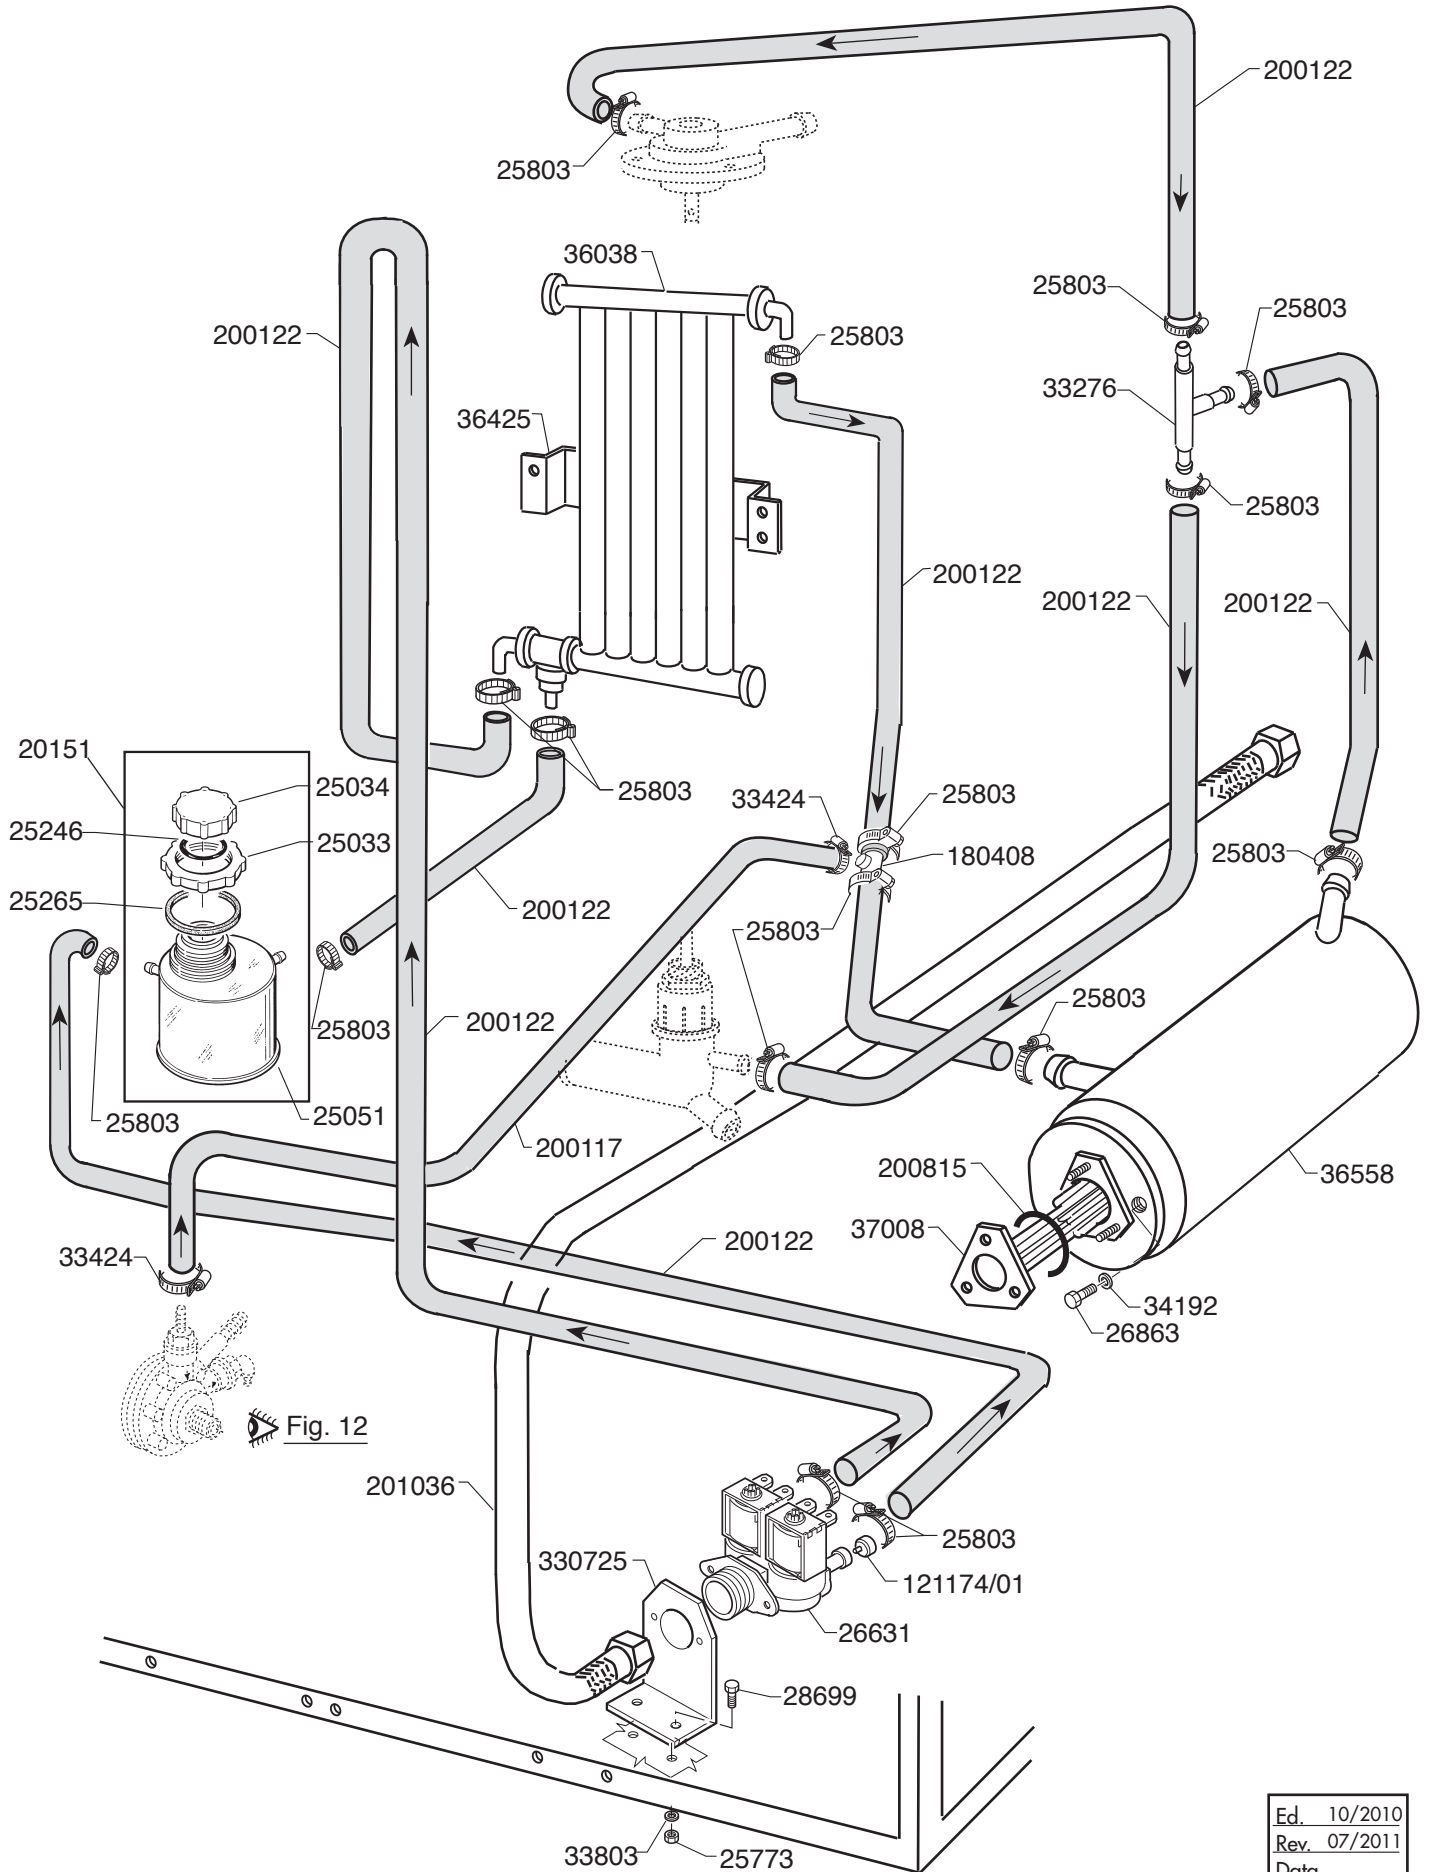

**CATALOGO RICAMBI
SPARE PARTS
PIECES DETACHEES
ERSATZTEILE
LISTA DE RECAMBIOS**

**Lavastoviglie
Dishwashers
Lavevaisselle
Geschirrspüler
Lavavajillas**

**C 53 E - C 53 E D
C 60 E - C 60 E D
SP 45 E - SP 45 E D
SP 50 E - SP 50 E D**

Fig. 12

Ed.	2006
Rev.	2008
Data	

Fig. 12

Ed.	2007
Rev.	2008
Data	

Ed.	2006
Rev.	
Data	

Ed.	2007
Rev.	
Data	

MULINELLO - TOURNIQUET -
 ARM - ARM - ASPAS

FIG. 11
 C 53 E - SP 45 E
 C 60 E - SP 50 E

A

650138