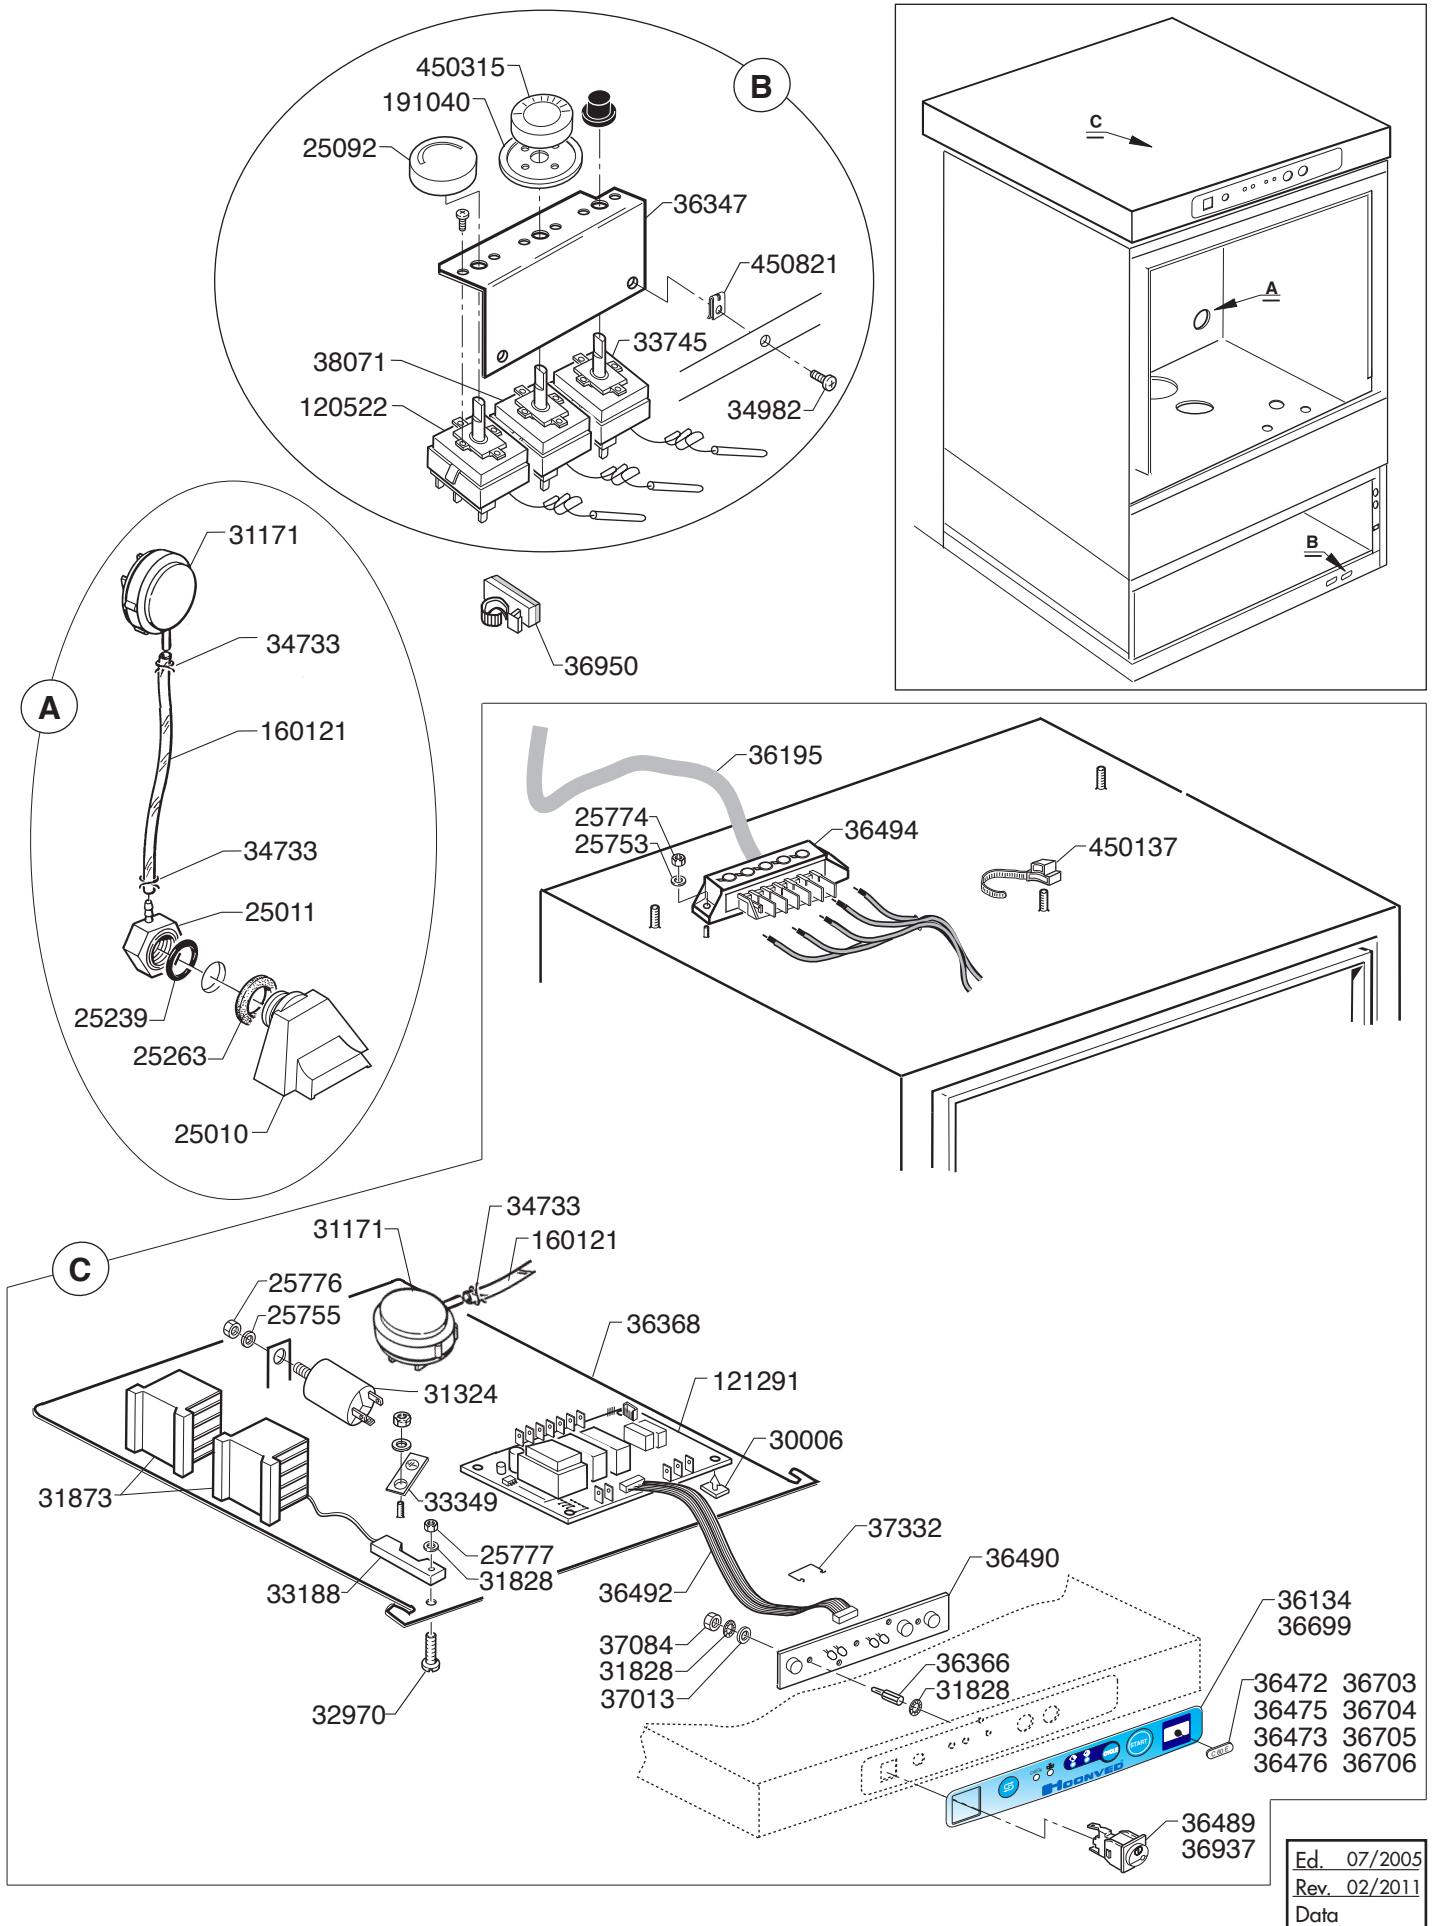

**CATALOGO RICAMBI
SPARE PARTS
PIECES DETACHEES
ERSATZTEILE
LISTA DE RECAMBIOS**

**Lavastoviglie
Dishwashers
Lavevaisselle
Geschirrspüler
Lavavajillas**

**C 53 E - C 53 E D
C 60 E - C 60 E D
SP 45 E - SP 45 E D
SP 50 E - SP 50 E D**

Fig. 12

Ed.	2006
Rev.	2008
Data	

Fig. 12

Ed.	2007
Rev.	2008
Data	

Ed.	2006
Rev.	
Data	

Ed.	2007
Rev.	
Data	

MULINELLO - TOURNIQUET -
 ARM - ARM - ASPAS

FIG. 11
 C 53 E - SP 45 E
 C 60 E - SP 50 E

A

650138