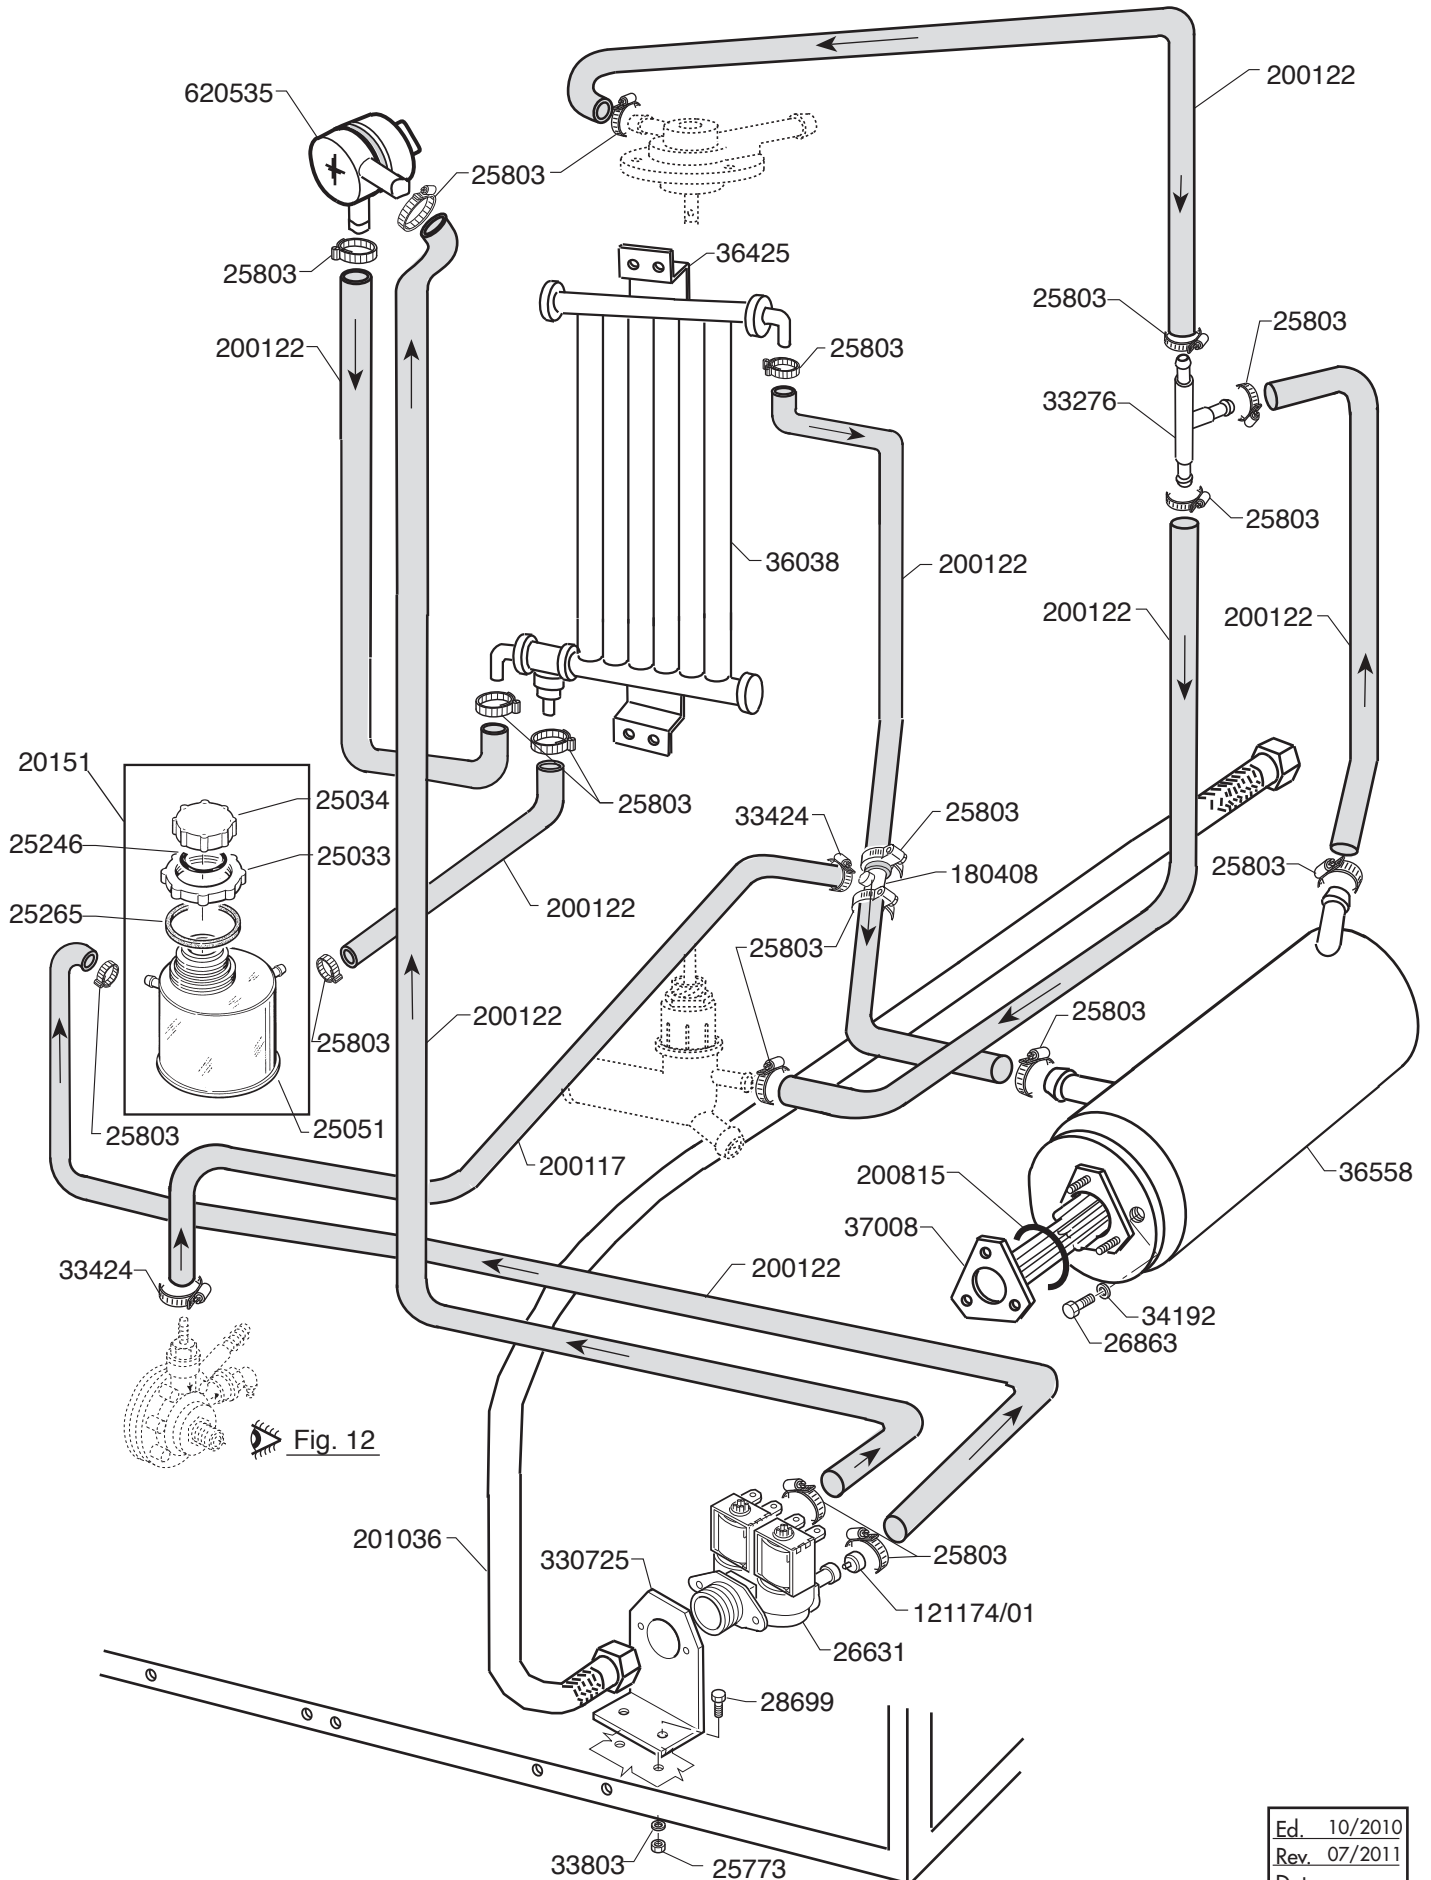

**CATALOGO RICAMBI
SPARE PARTS
PIECES DETACHEES
ERSATZTEILE
LISTA DE RECAMBIOS**

**Lavastoviglie
Dishwashers
Lavevaisselle
Geschirrspüler
Lavavajillas**

**C 53 E - C 53 E D
C 60 E - C 60 E D
SP 45 E - SP 45 E D
SP 50 E - SP 50 E D**

Fig. 12

Ed.	2006
Rev.	2008
Data	

Fig. 12

Ed.	2007
Rev.	2008
Data	

Ed.	2006
Rev.	
Data	

Ed.	2007
Rev.	
Data	

MULINELLO - TOURNIQUET -
 ARM - ARM - ASPAS

FIG. 11
 C 53 E - SP 45 E
 C 60 E - SP 50 E

A

650138