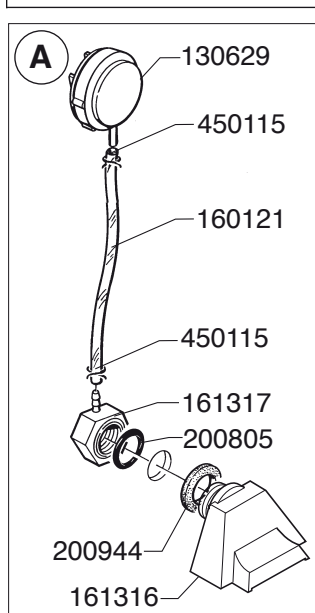

CATALOGO RICAMBI
SPARE PARTS
PIECES DETACHEES
ERSATZTEILE
LISTA DE RECAMBIOS

HSP 5
HSP 50

VASCA - CUVE - TANK
 TANK - CUBA

Fig. 7

31682

230V 50 Hz HP 0,75

A

650138