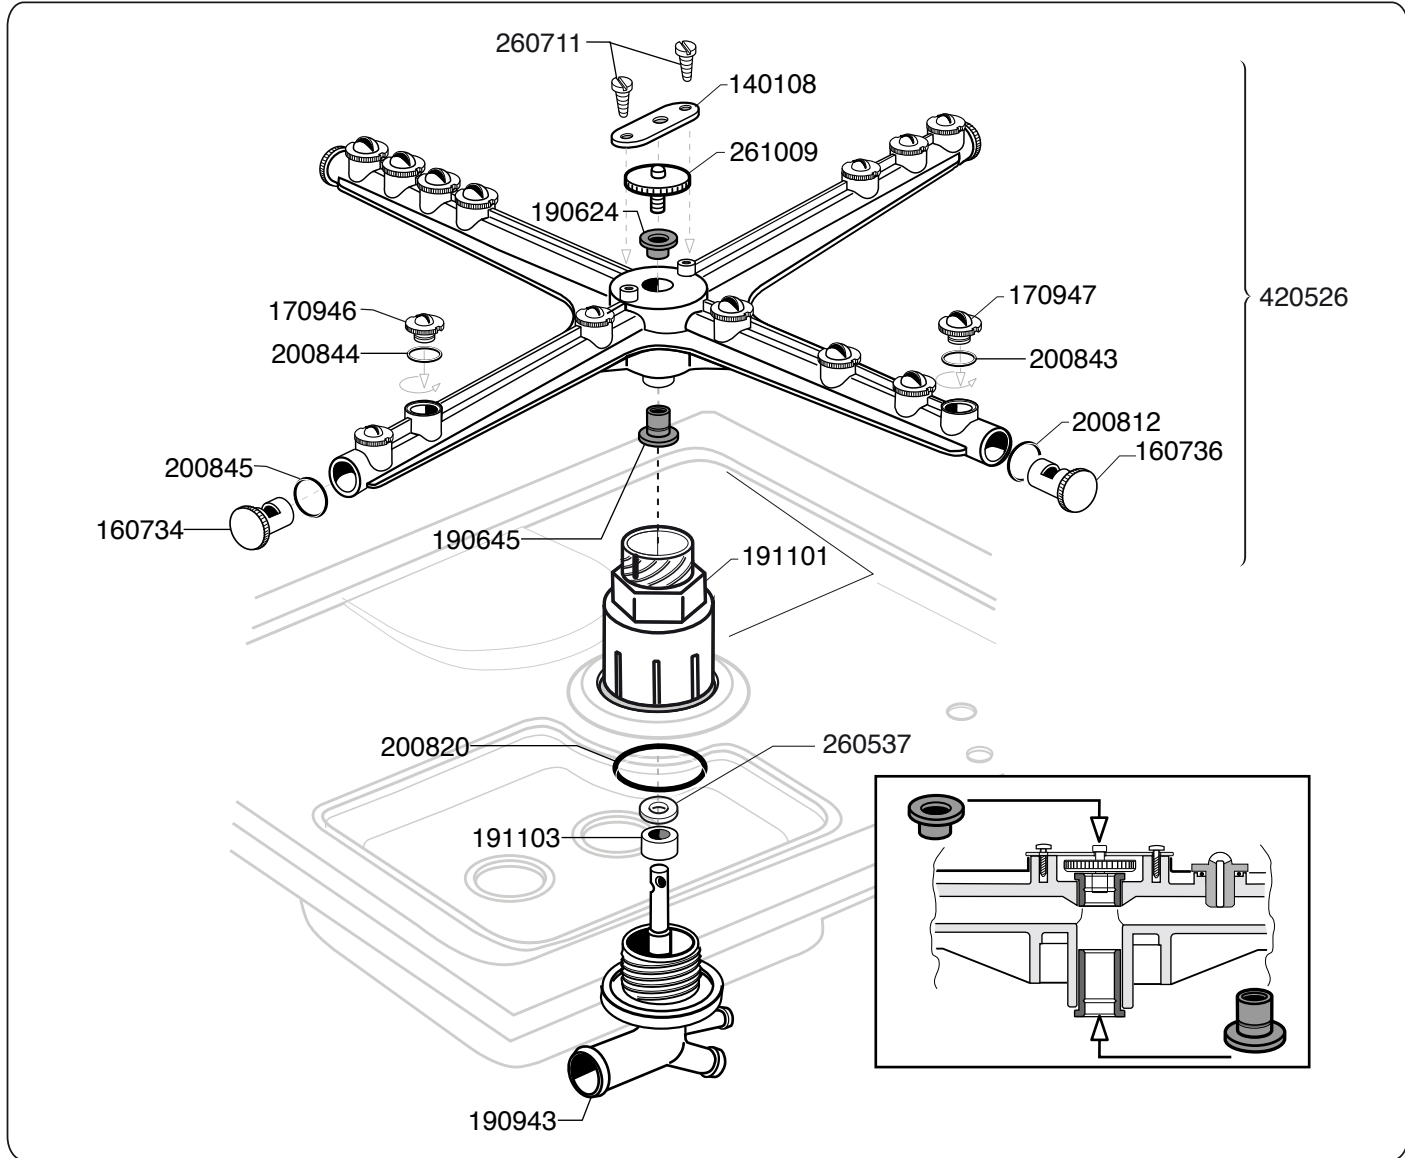

CATALOGO RICAMBI
SPARE PARTS
PIECES DETACHEES
ERSATZTEILE
LISTA DE RECAMBIOS

HSP 5
HSP 50

VASCA - CUVE - TANK
 TANK - CUBA

Fig. 7

31682

230V 50 Hz HP 0,75

A

650138