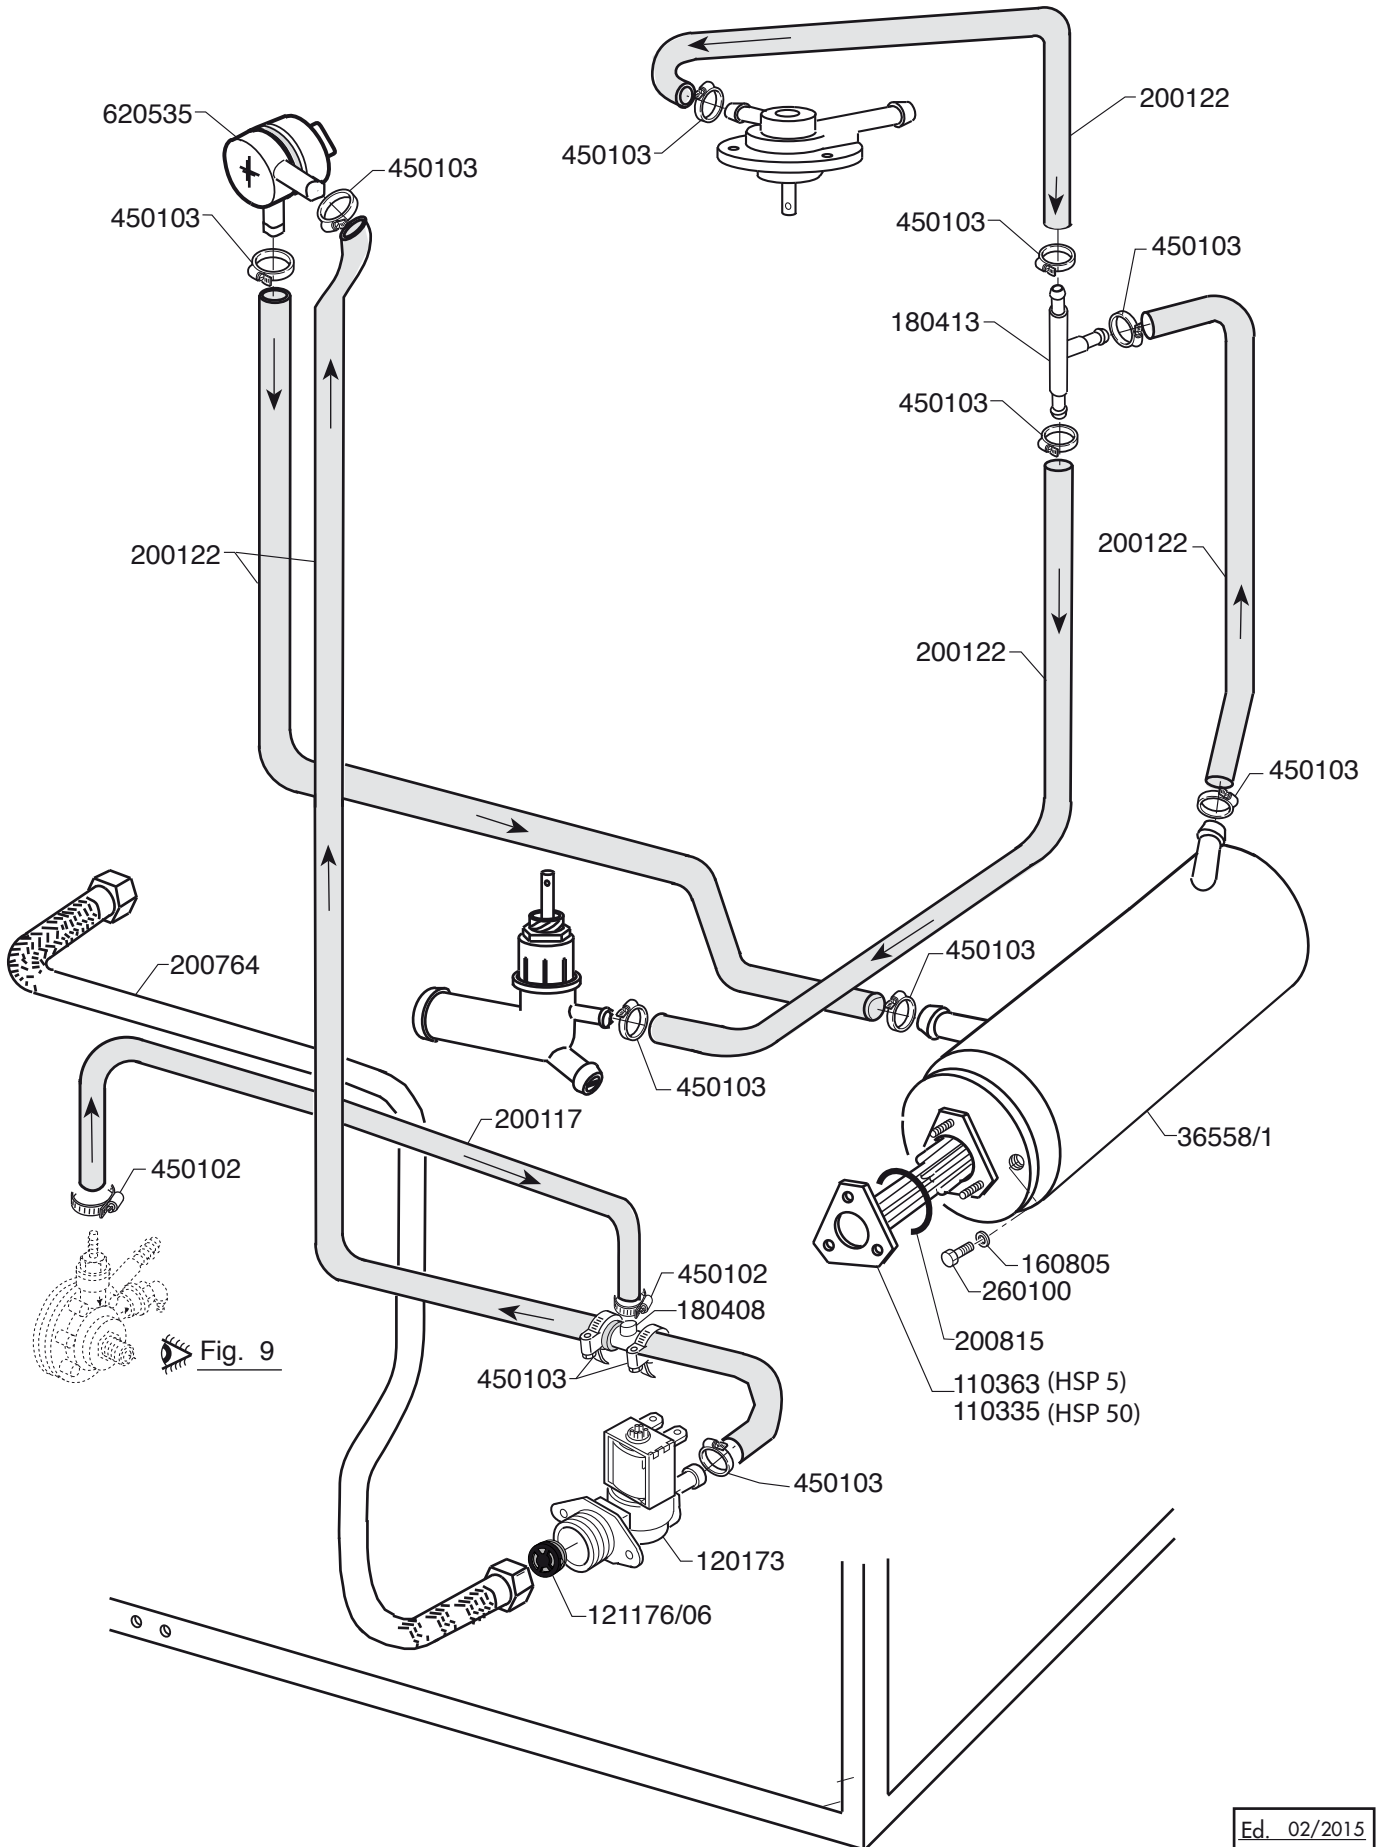

CATALOGO RICAMBI
SPARE PARTS
PIECES DETACHEES
ERSATZTEILE
LISTA DE RECAMBIOS

HSP 5
HSP 50

VASCA - CUVE - TANK
 TANK - CUBA

Fig. 7

31682

230V 50 Hz HP 0,75

A

650138