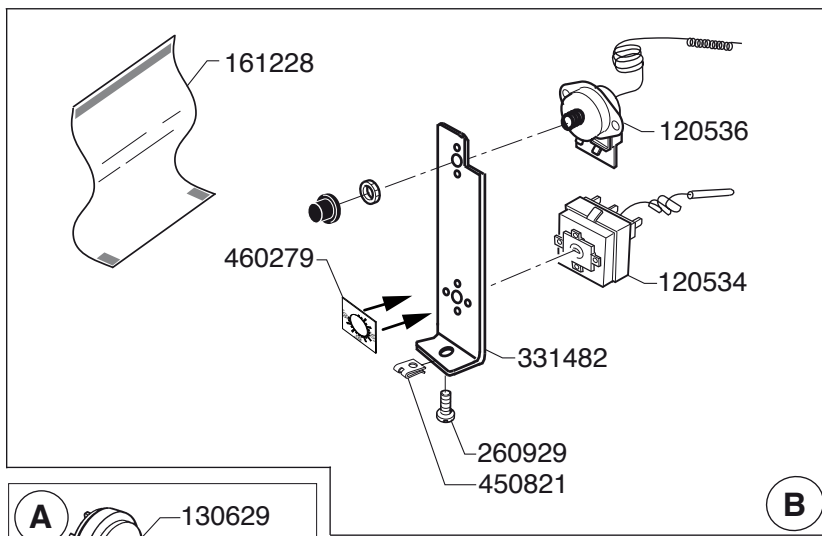

CATALOGO RICAMBI
SPARE PARTS
PIECES DETACHEES
ERSATZTEILE
LISTA DE RECAMBIOS

HSP 5
HSP 50

VASCA - CUVE - TANK
 TANK - CUBA

Fig. 7

31682

230V 50 Hz HP 0,75

A

650138