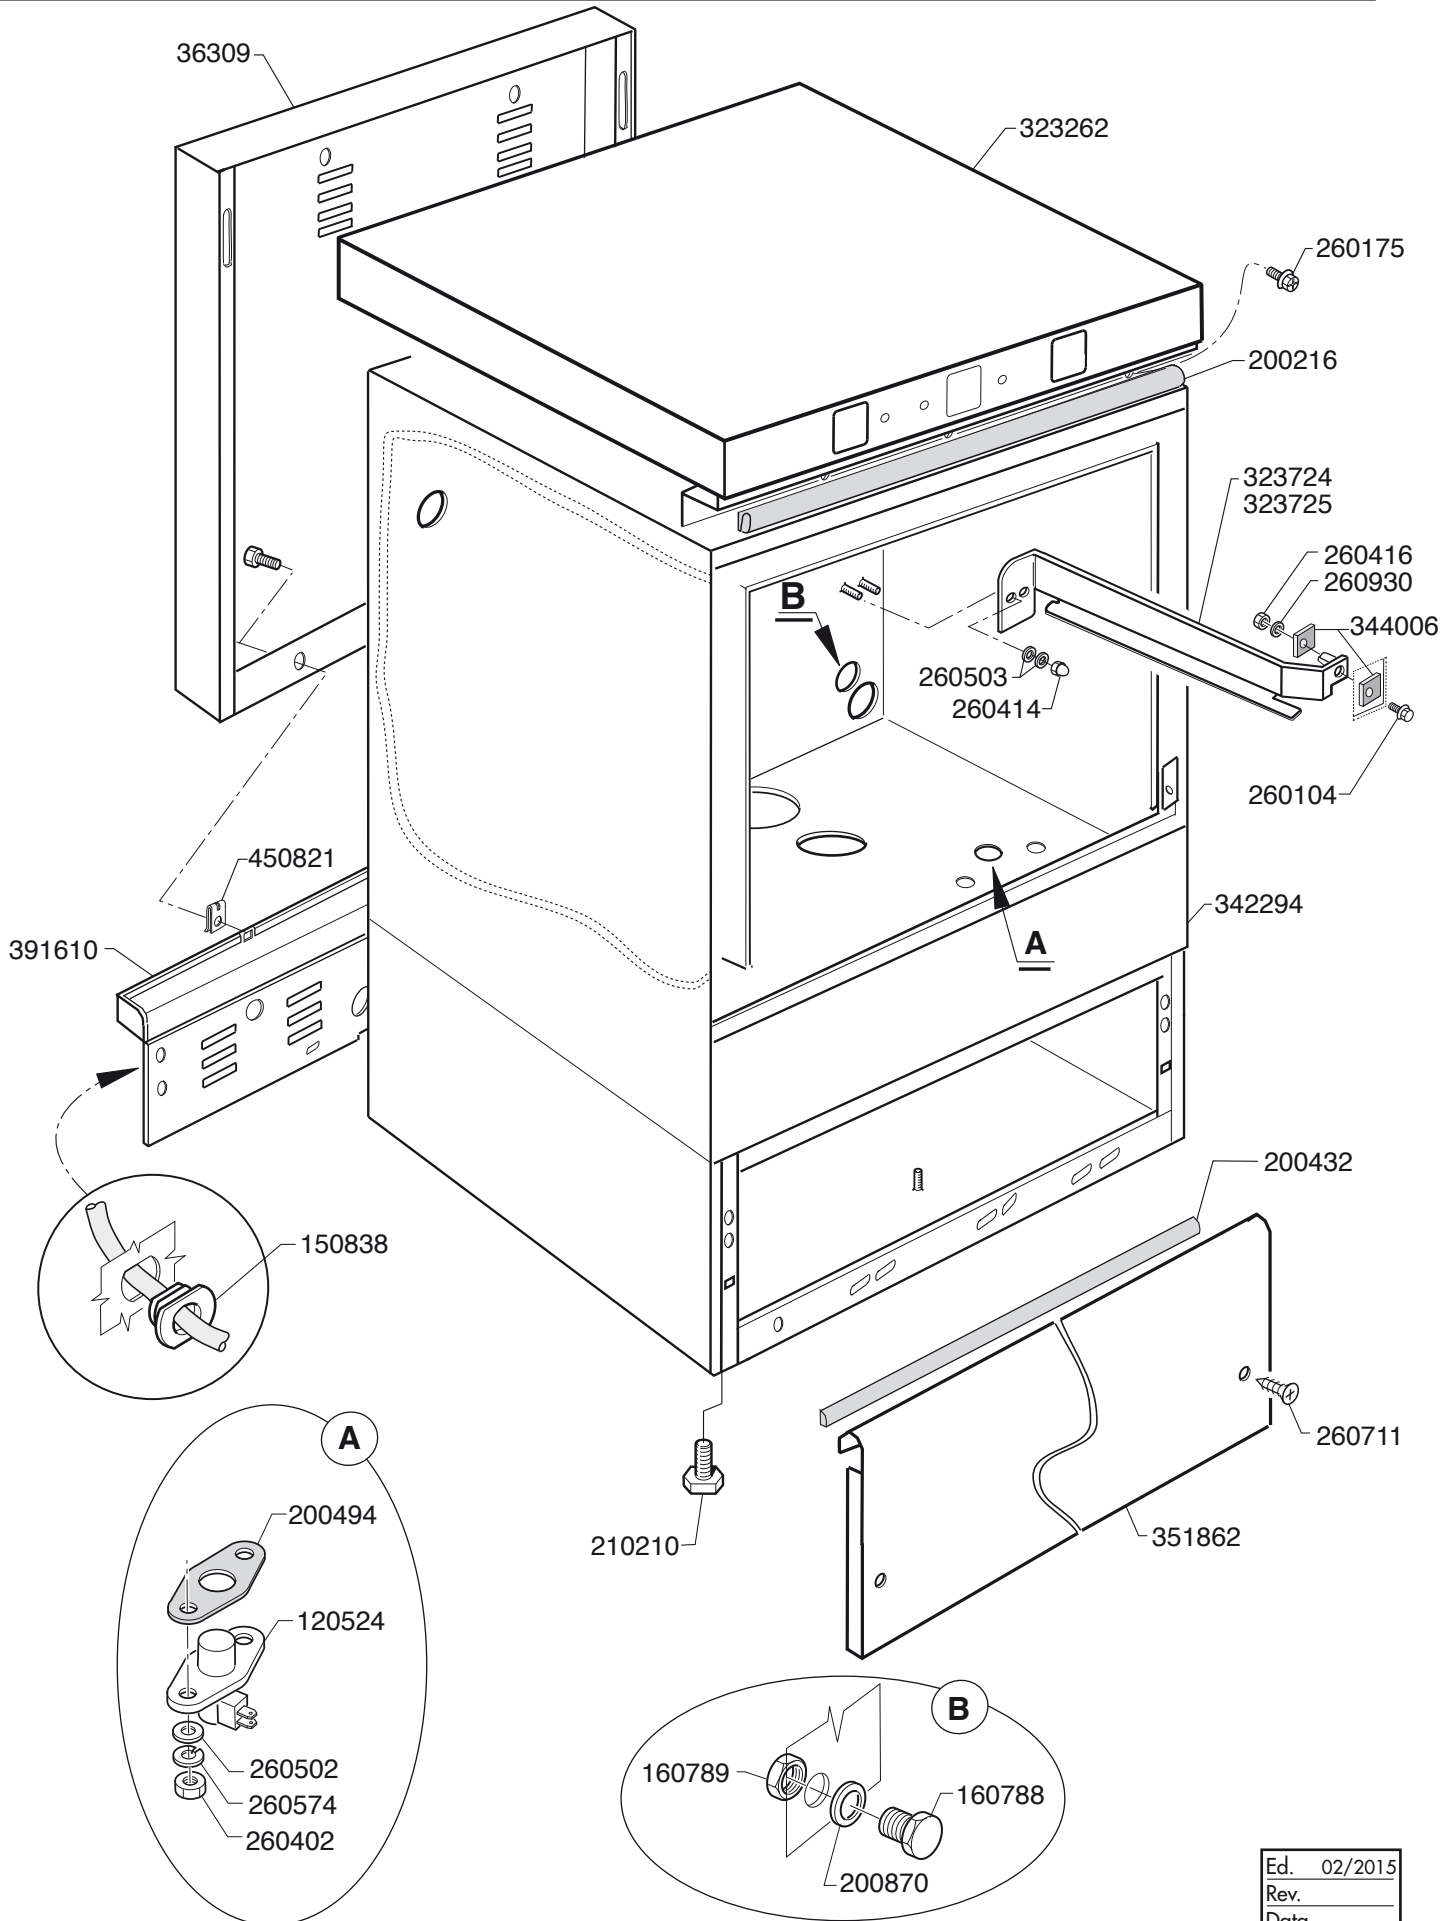

CATALOGO RICAMBI
SPARE PARTS
PIECES DETACHEES
ERSATZTEILE
LISTA DE RECAMBIOS

HSP 5
HSP 50

VASCA - CUVE - TANK
 TANK - CUBA

Fig. 7

31682

230V 50 Hz HP 0,75

A

650138