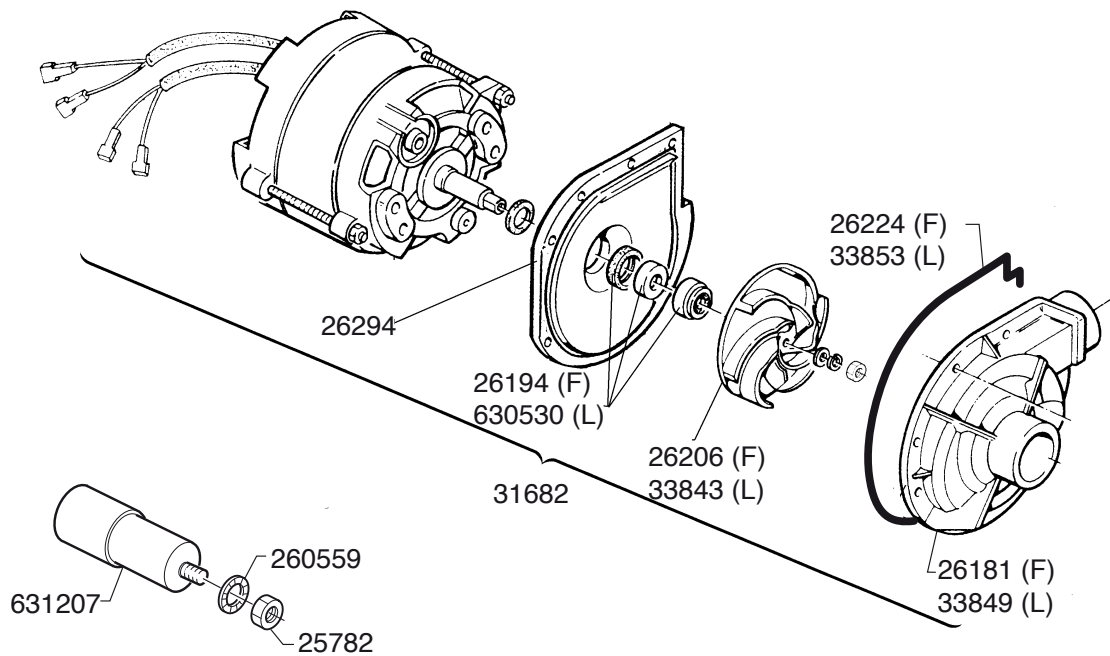

CATALOGO RICAMBI
SPARE PARTS
PIECES DETACHEES
ERSATZTEILE
LISTA DE RECAMBIOS

HSP 5
HSP 50

VASCA - CUVE - TANK
 TANK - CUBA

Fig. 7

31682

230V 50 Hz HP 0,75

A

650138