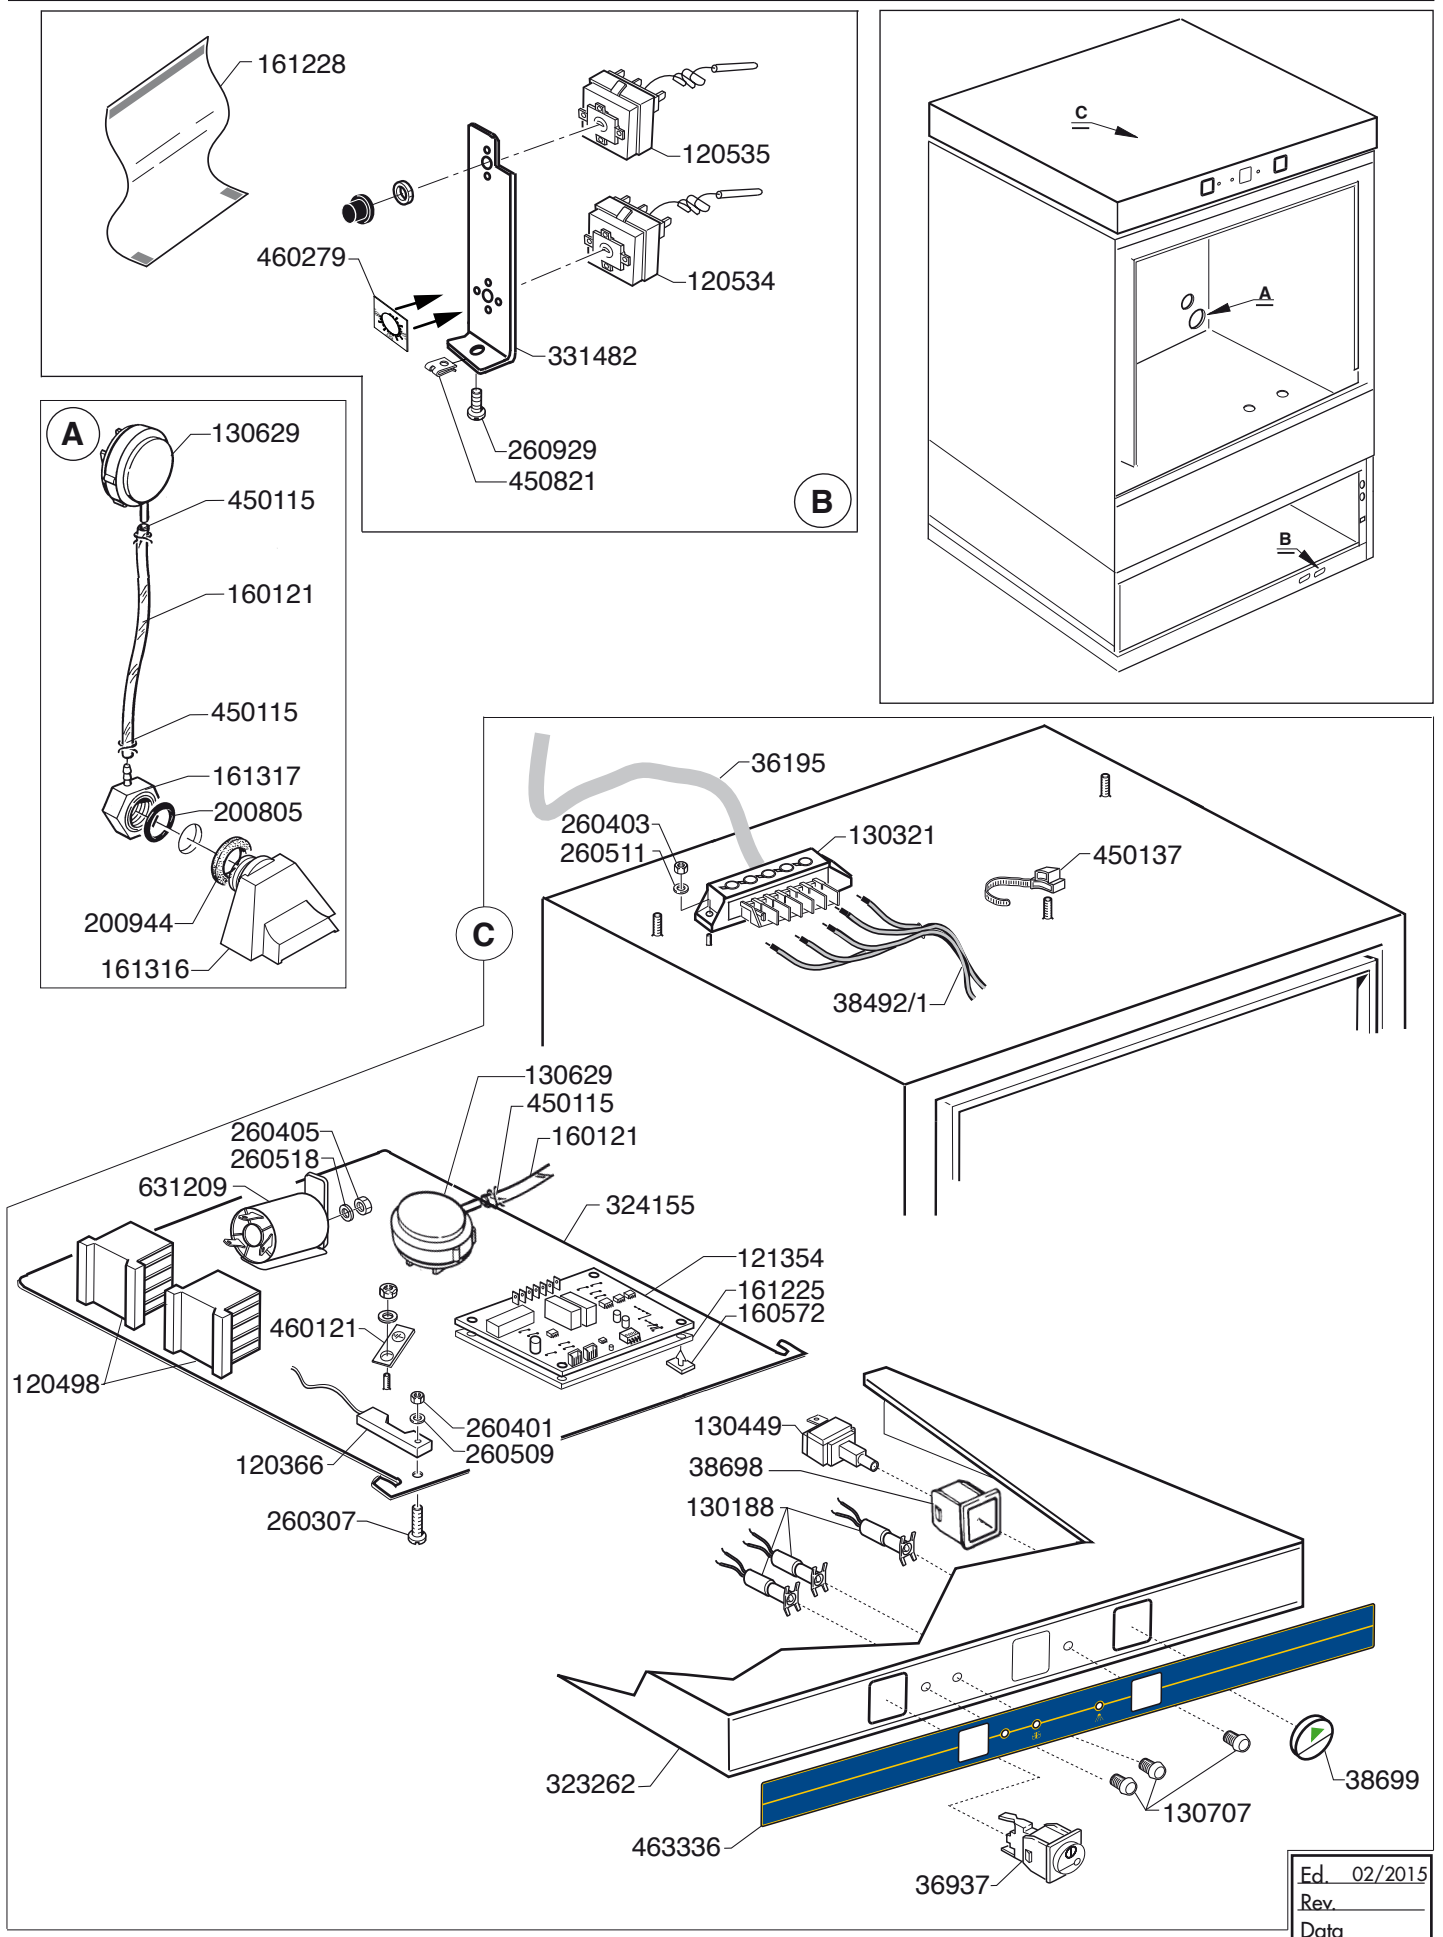

CATALOGO RICAMBI
SPARE PARTS
PIECES DETACHEES
ERSATZTEILE
LISTA DE RECAMBIOS

HSP 5
HSP 50

VASCA - CUVE - TANK
 TANK - CUBA

Fig. 7

31682

230V 50 Hz HP 0,75

A

650138