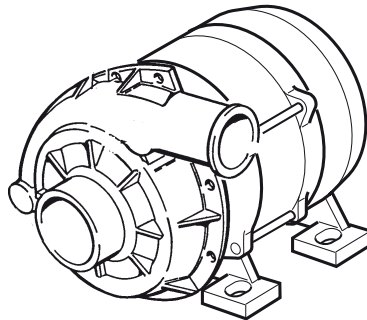

CATALOGO RICAMBI
SPARE PARTS
PIECES DETACHEES
ERSATZTEILE
LISTA DE RECAMBIOS

HSP 5
HSP 50

VASCA - CUVE - TANK
 TANK - CUBA

Fig. 7

31682

230V 50 Hz HP 0,75

A

650138