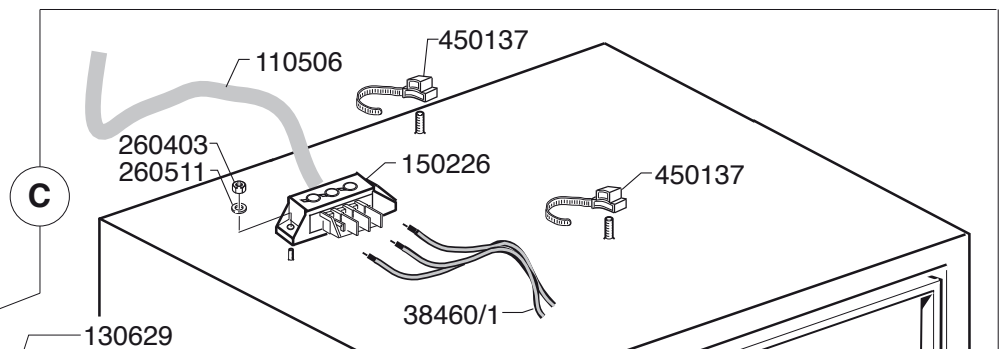

CATALOGO RICAMBI
SPARE PARTS
PIECES DETACHEES
ERSATZTEILE
LISTA DE RECAMBIOS

HSP 5
HSP 50

VASCA - CUVE - TANK
 TANK - CUBA

Fig. 7

31682

230V 50 Hz HP 0,75

A

650138