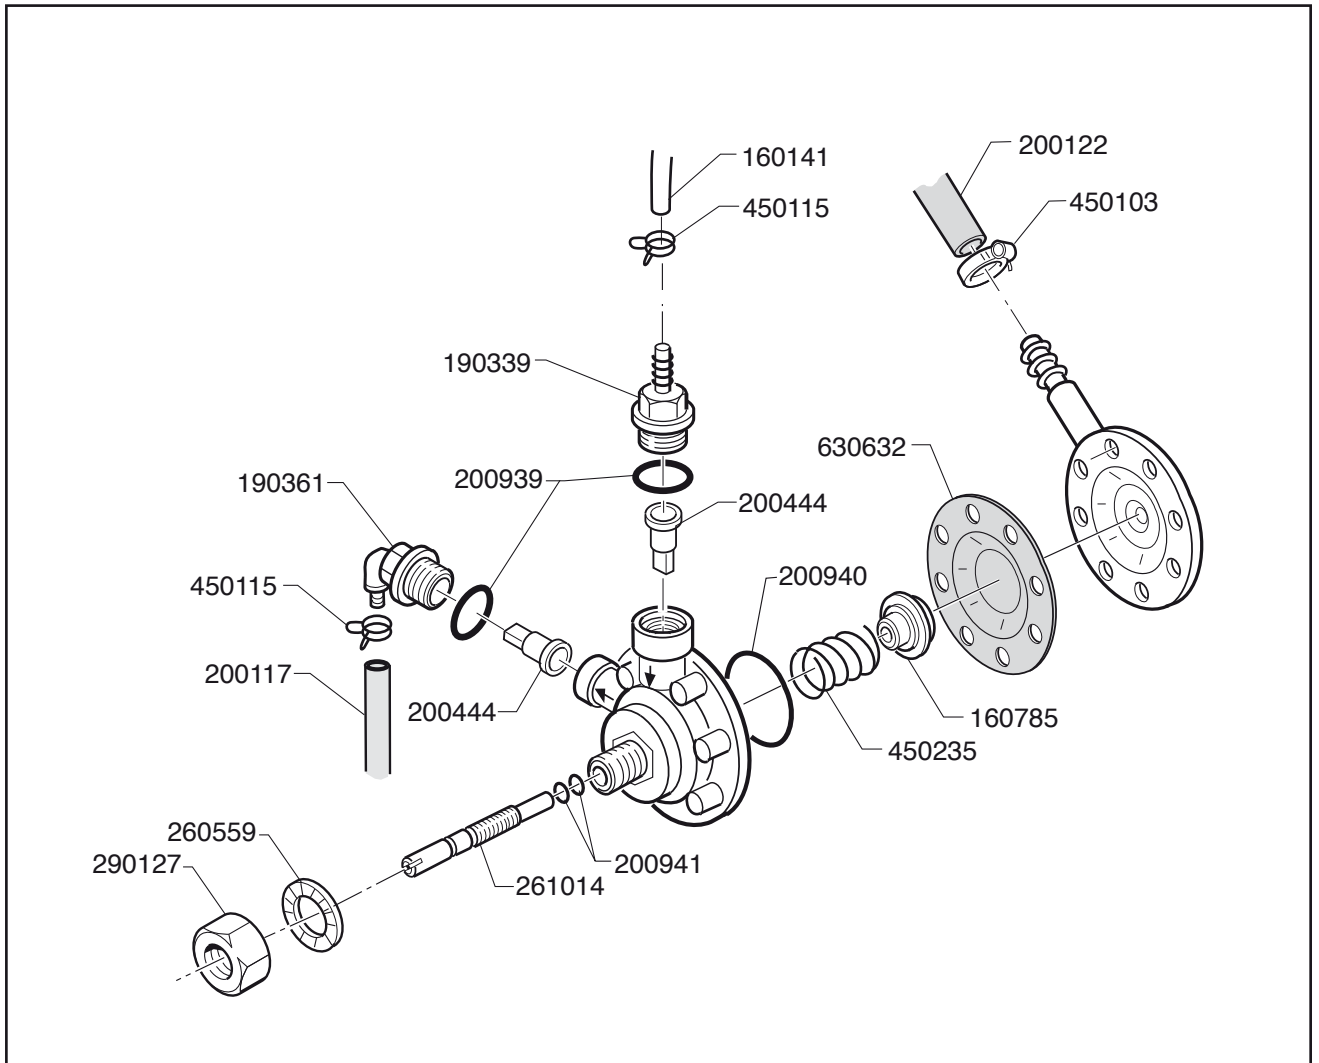

CATALOGO RICAMBI
SPARE PARTS
PIECES DETACHEES
ERSATZTEILE
LISTA DE RECAMBIOS

HSP 5
HSP 50

VASCA - CUVE - TANK
 TANK - CUBA

Fig. 7

31682

230V 50 Hz HP 0,75

A

650138