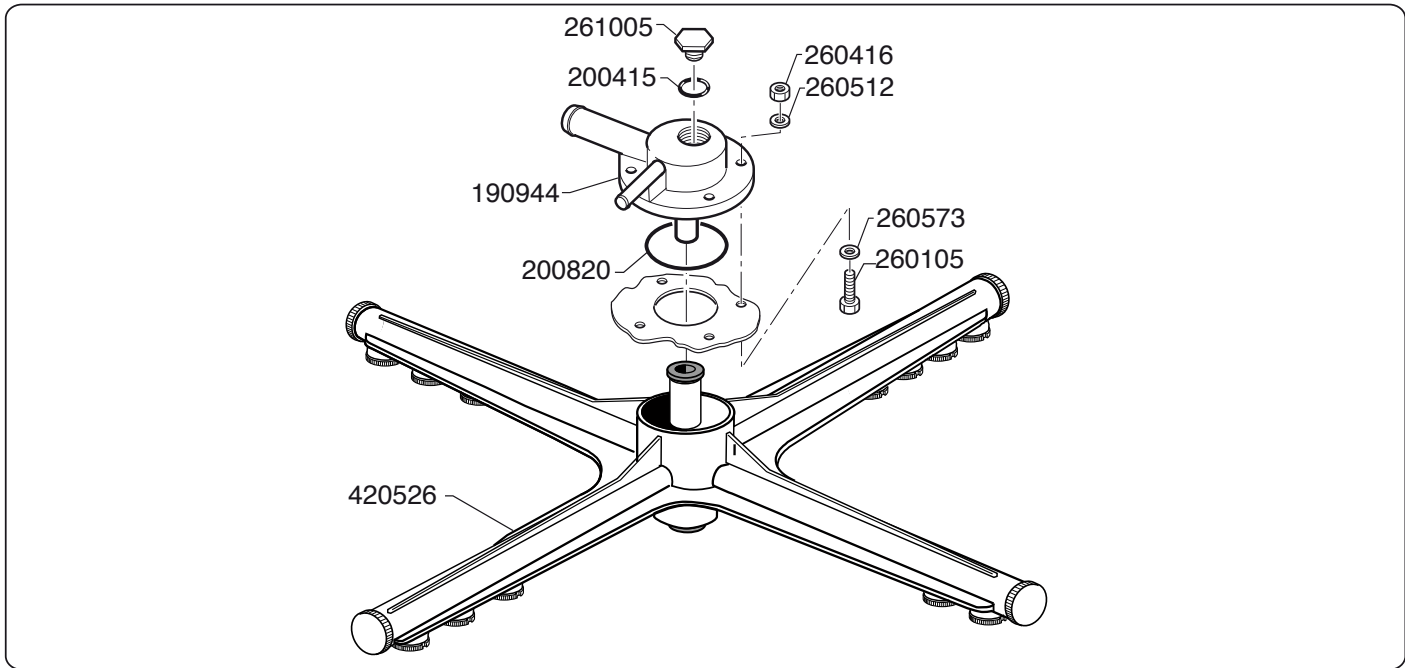

CATALOGO RICAMBI
SPARE PARTS
PIECES DETACHEES
ERSATZTEILE
LISTA DE RECAMBIOS

HSP 5
HSP 50

VASCA - CUVE - TANK
 TANK - CUBA

Fig. 7

31682

230V 50 Hz HP 0,75

A

650138