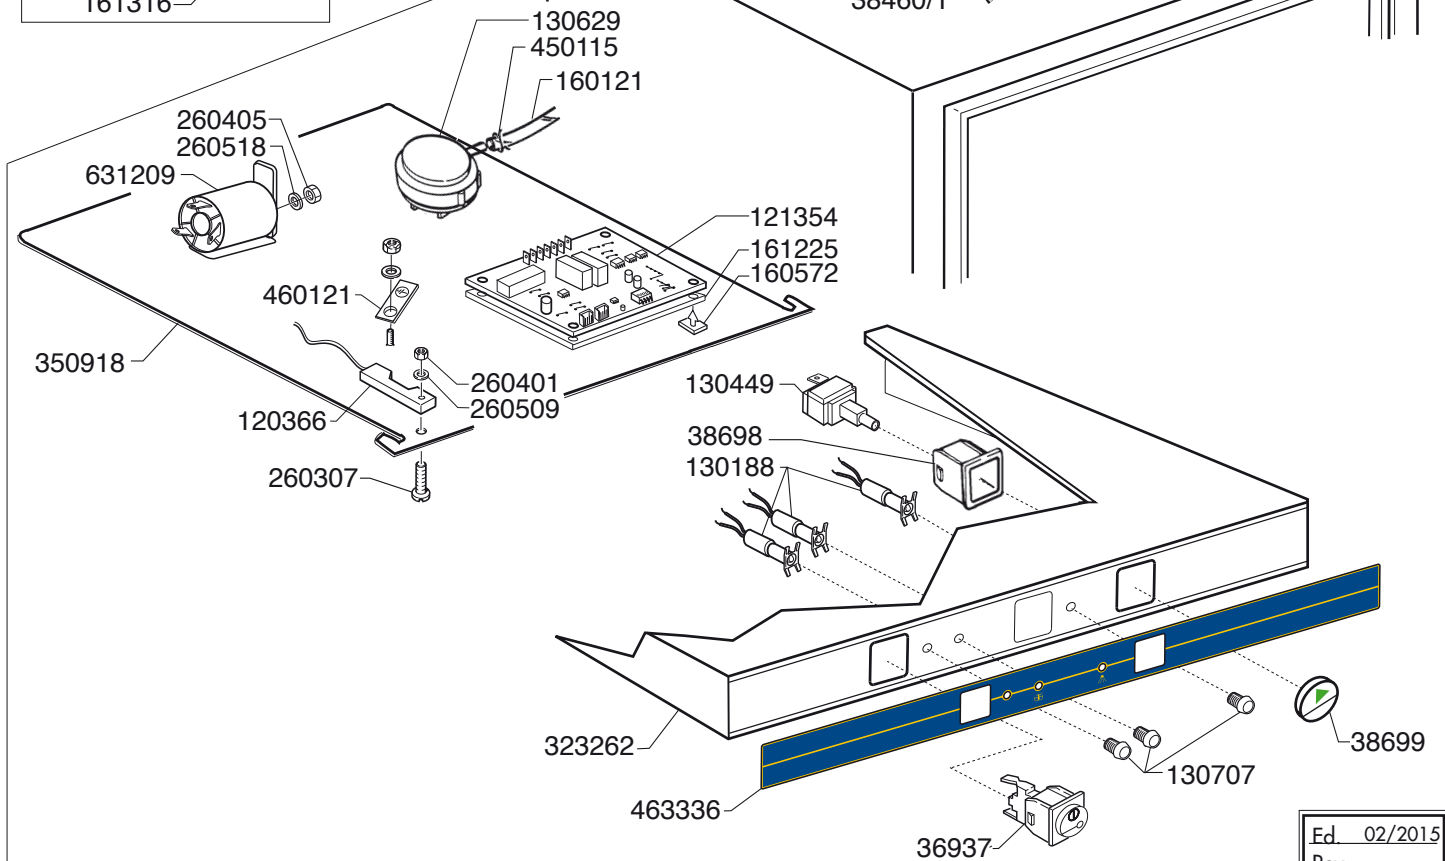

CATALOGO RICAMBI
SPARE PARTS
PIECES DETACHEES
ERSATZTEILE
LISTA DE RECAMBIOS

HSP 5
HSP 50

VASCA - CUVE - TANK
 TANK - CUBA

Fig. 7

31682

230V 50 Hz HP 0,75

A

650138