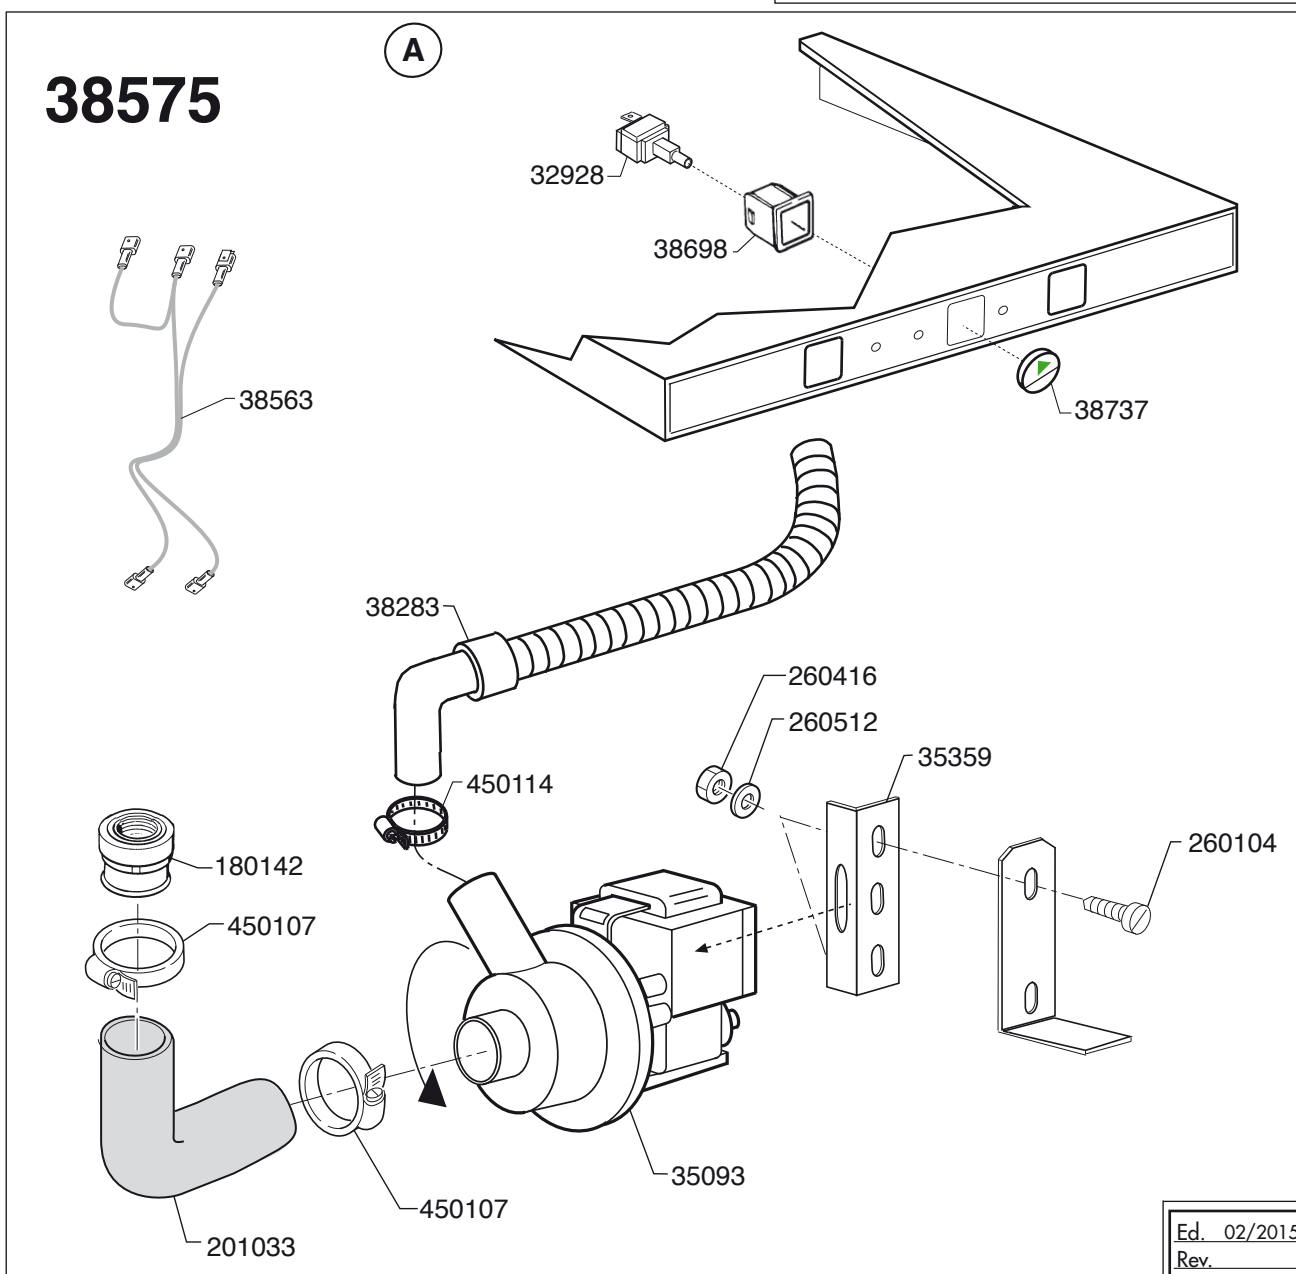

CATALOGO RICAMBI
SPARE PARTS
PIECES DETACHEES
ERSATZTEILE
LISTA DE RECAMBIOS

HSP 5
HSP 50

VASCA - CUVE - TANK
 TANK - CUBA

Fig. 7

31682

230V 50 Hz HP 0,75

A

650138