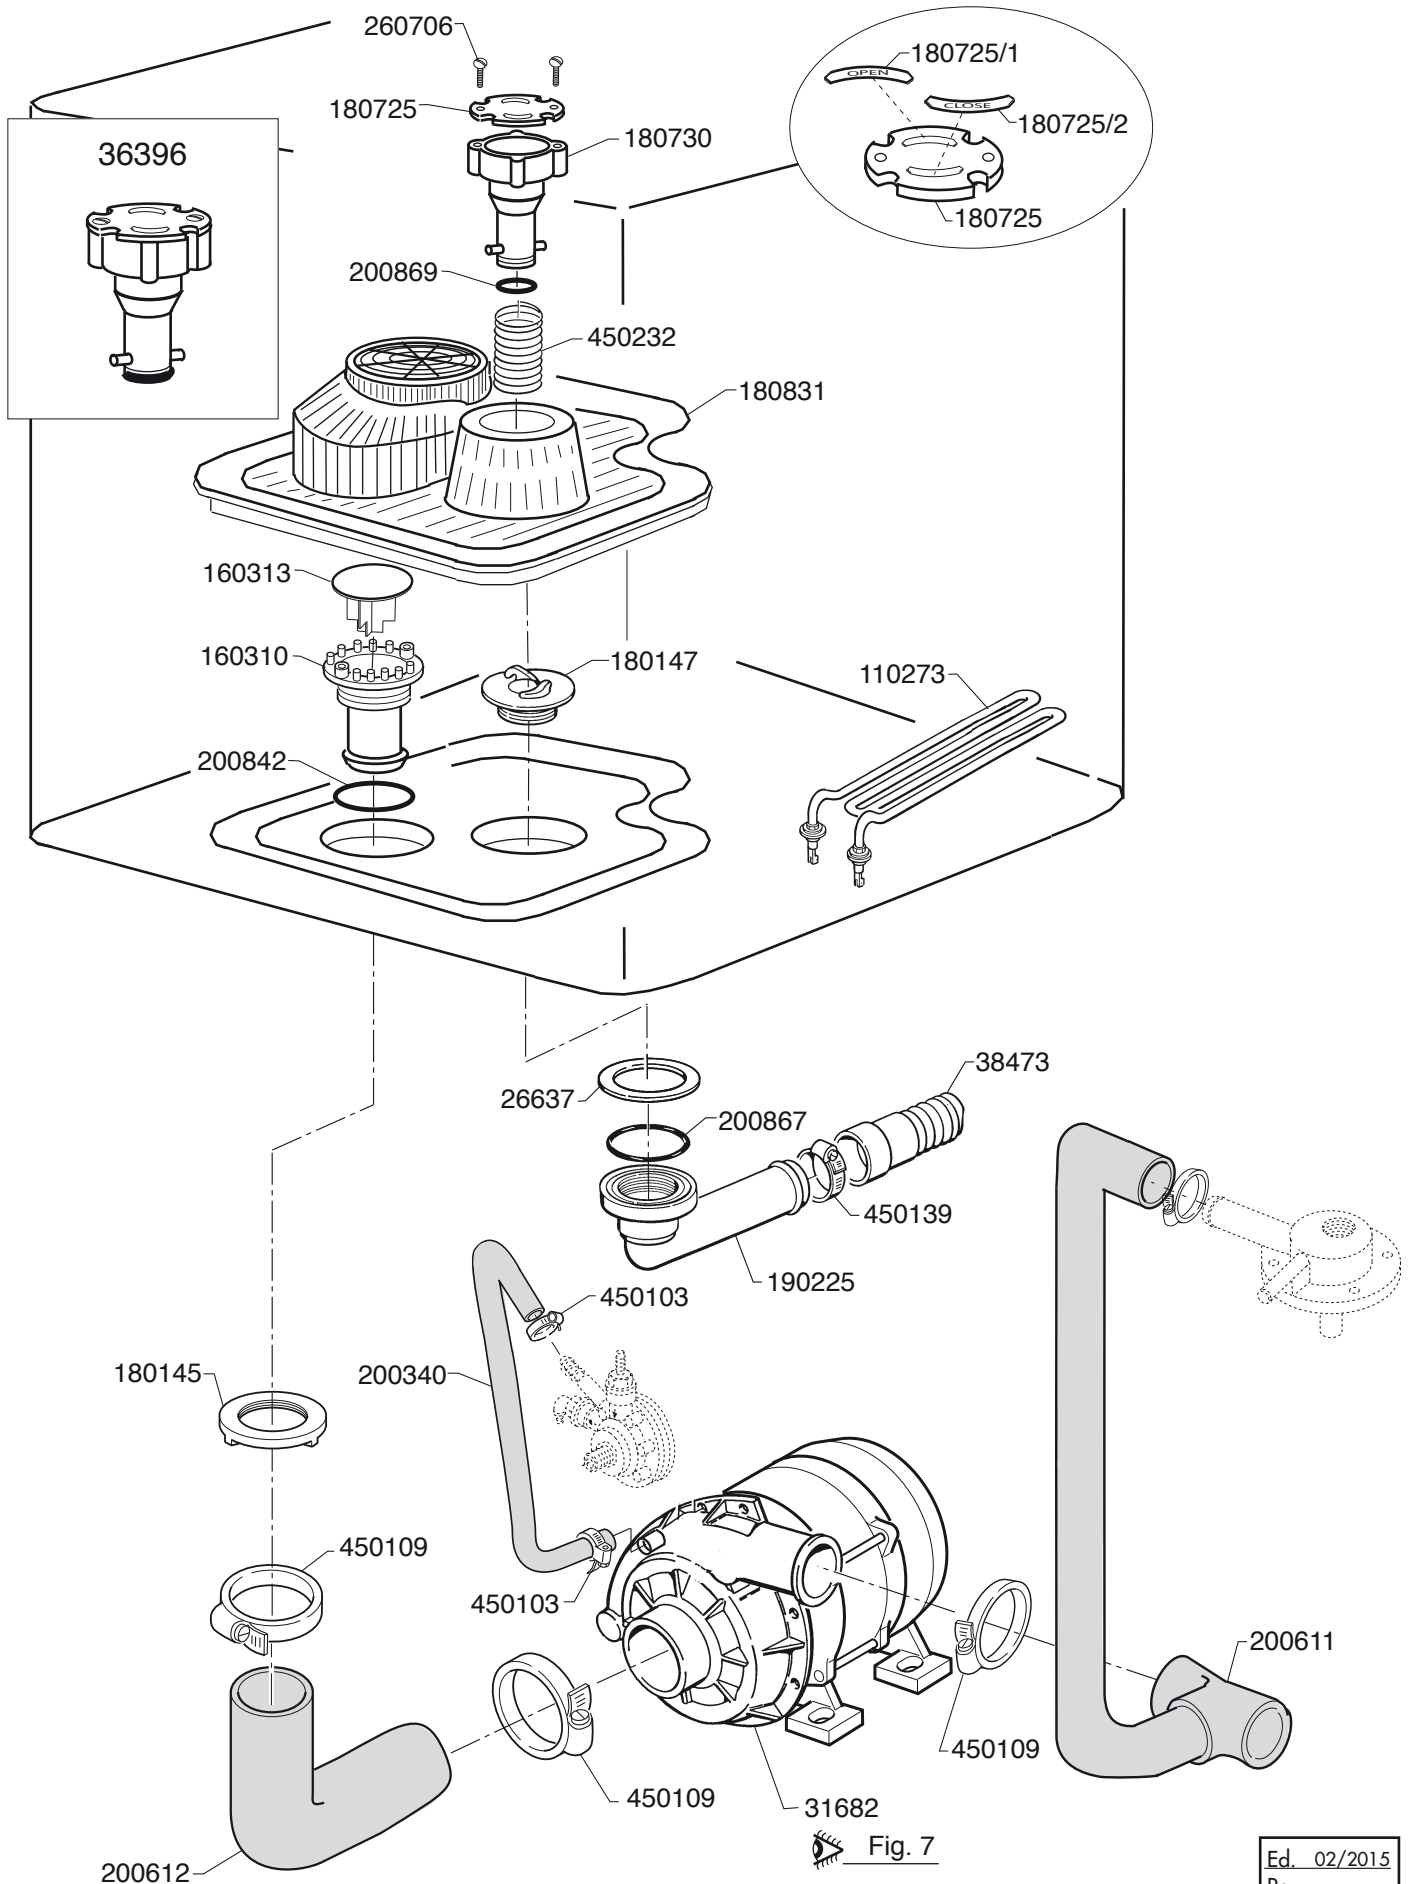

CATALOGO RICAMBI
SPARE PARTS
PIECES DETACHEES
ERSATZTEILE
LISTA DE RECAMBIOS

HSP 5
HSP 50

VASCA - CUVE - TANK
 TANK - CUBA

Fig. 7

31682

230V 50 Hz HP 0,75

A

650138