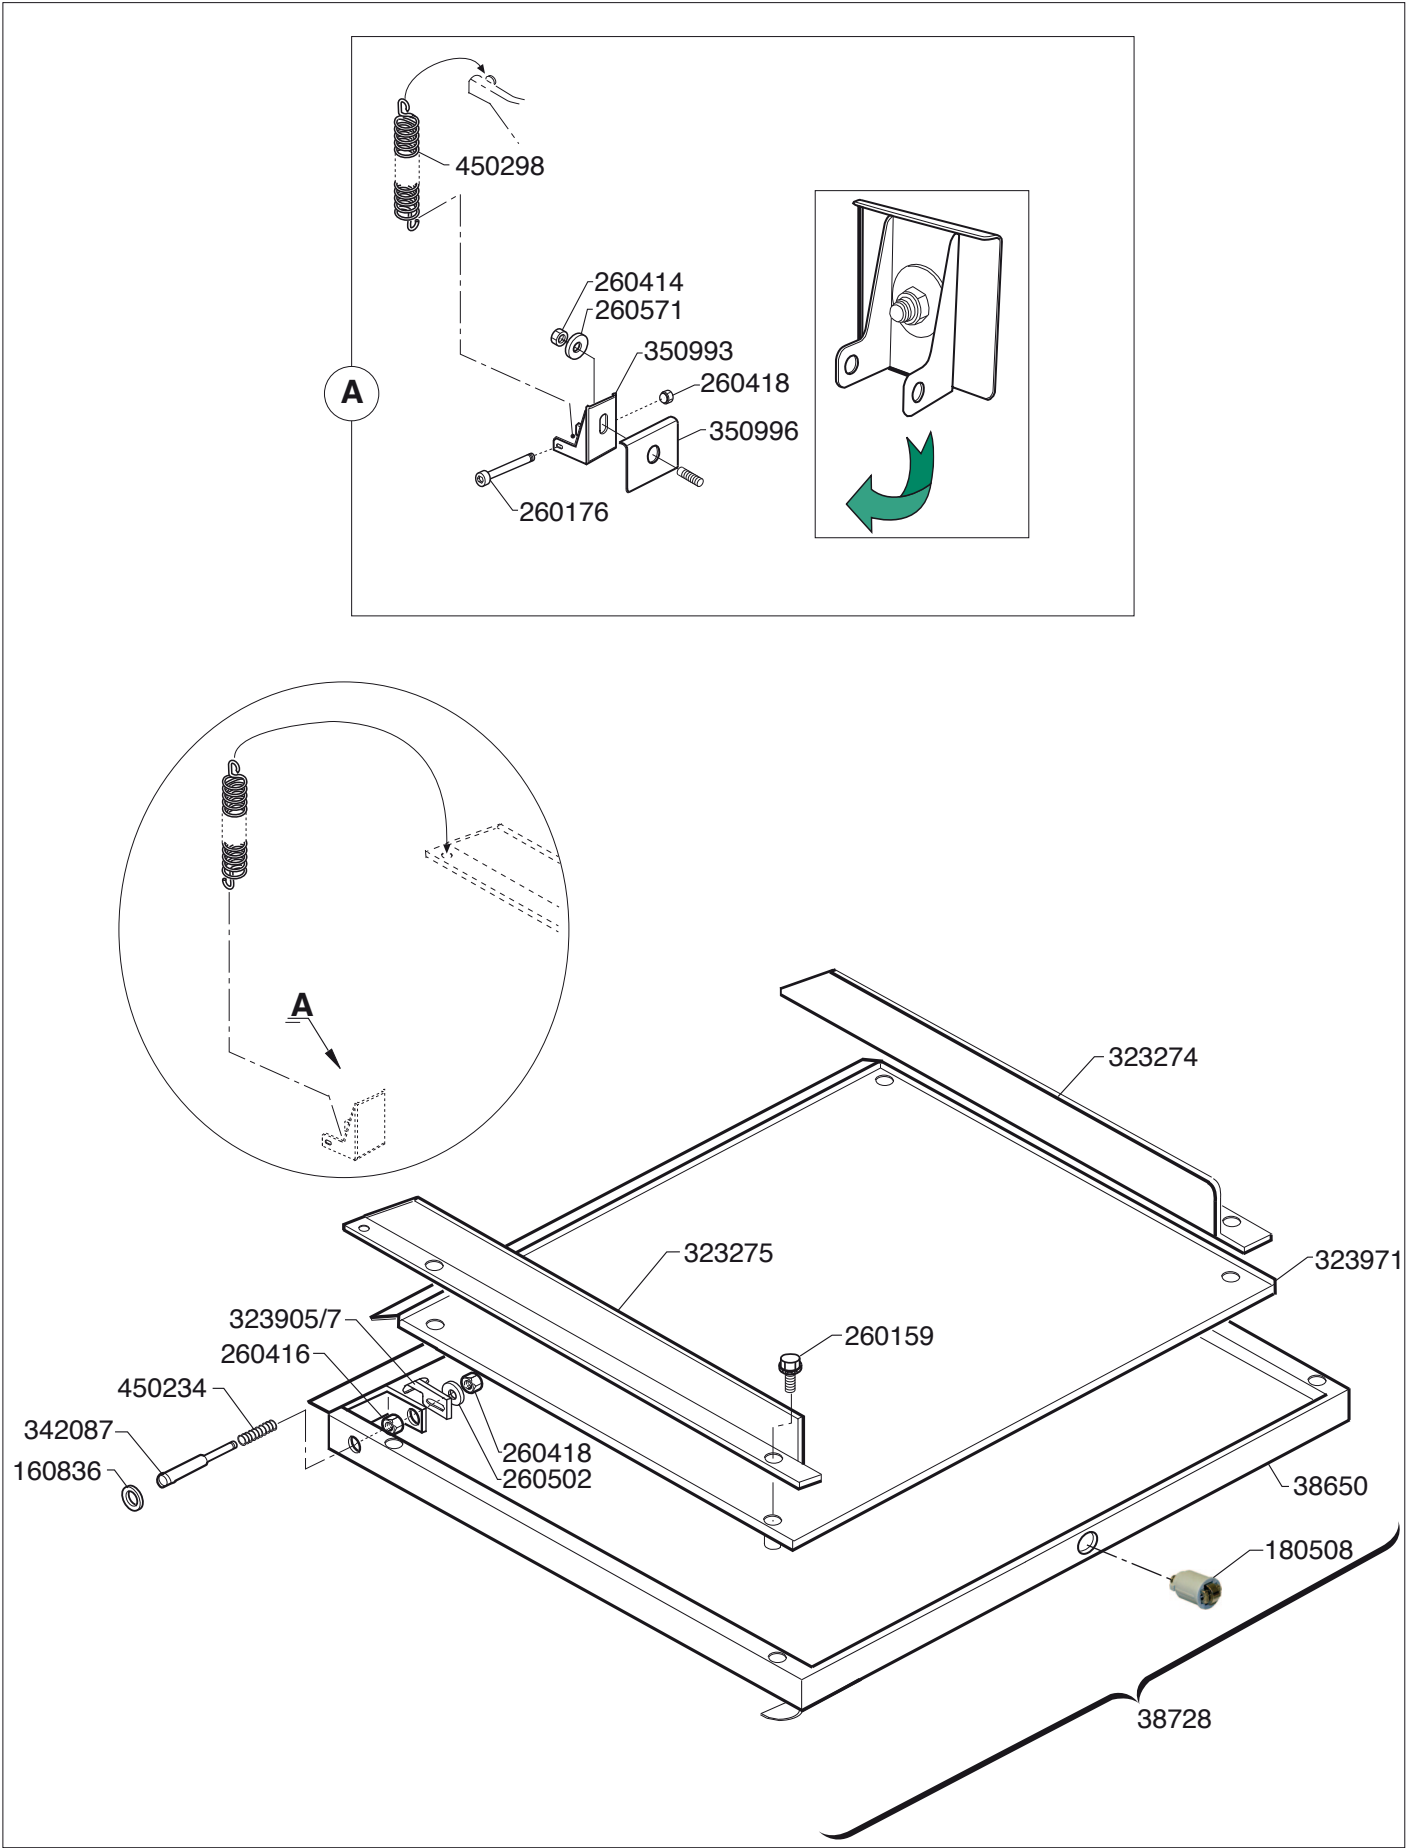

CATALOGO RICAMBI
SPARE PARTS
PIECES DETACHEES
ERSATZTEILE
LISTA DE RECAMBIOS

HSP 5
HSP 50

VASCA - CUVE - TANK
 TANK - CUBA

Fig. 7

31682

230V 50 Hz HP 0,75

A

650138