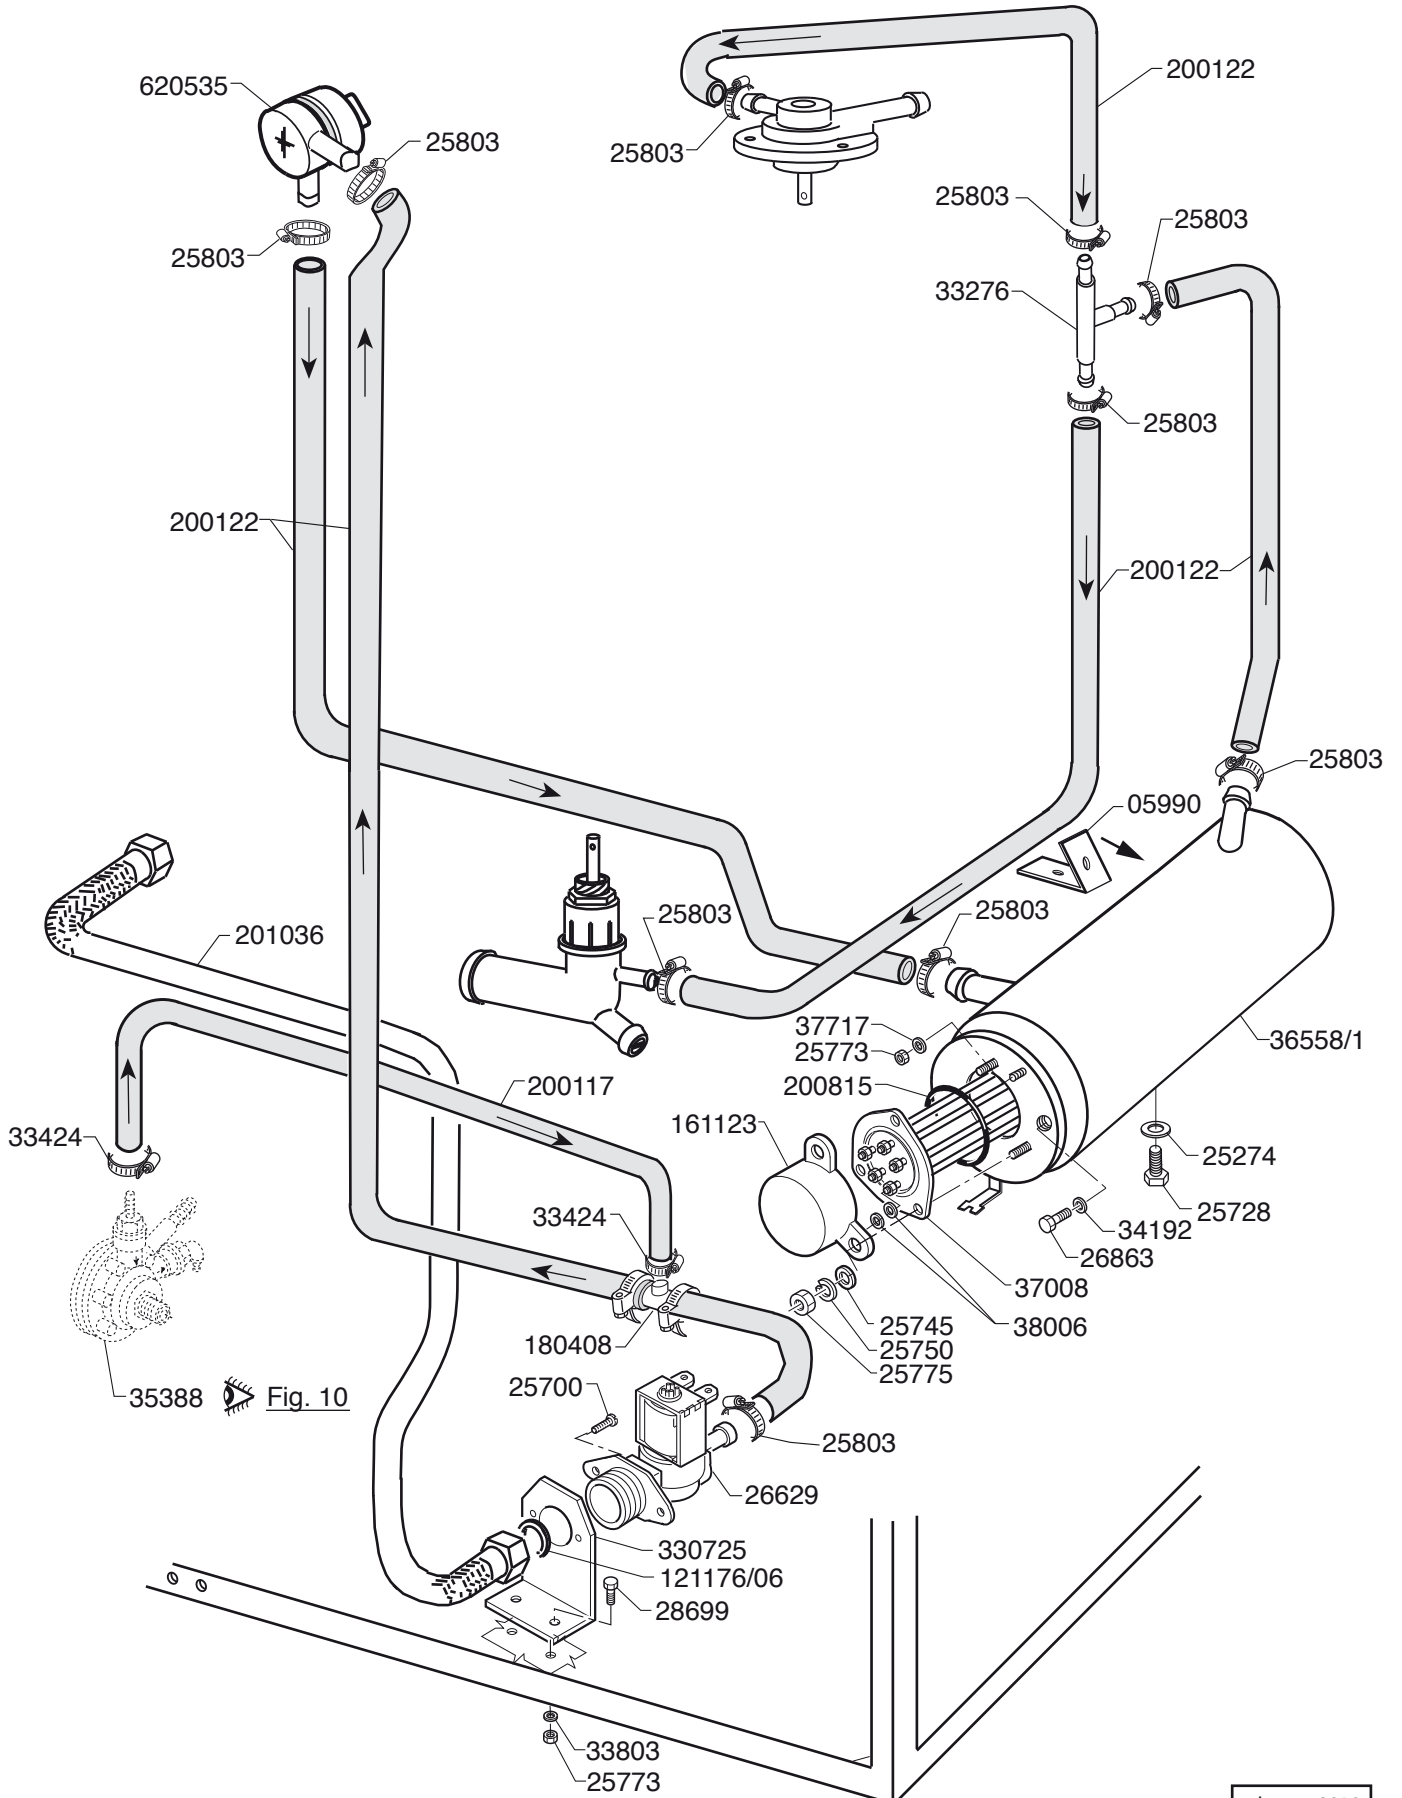

CATALOGO RICAMBI
SPARE PARTS
PIECES DETACHEES
ERSATZTEILE
LISTA DE RECAMBIOS

ST 53 E - DP 45 E
ST 60 E - DP 50 E
ST 53 DE - DP 45 DE
ST 60 DE - DP 50 DE

Fig. 10

VASCA - CUVE - TANK
TANK - CUBA

FIG. 7
ST 53-60 E+DE
DP 45-50 E+DE

ST 60 E
DP 50 E

650138

A