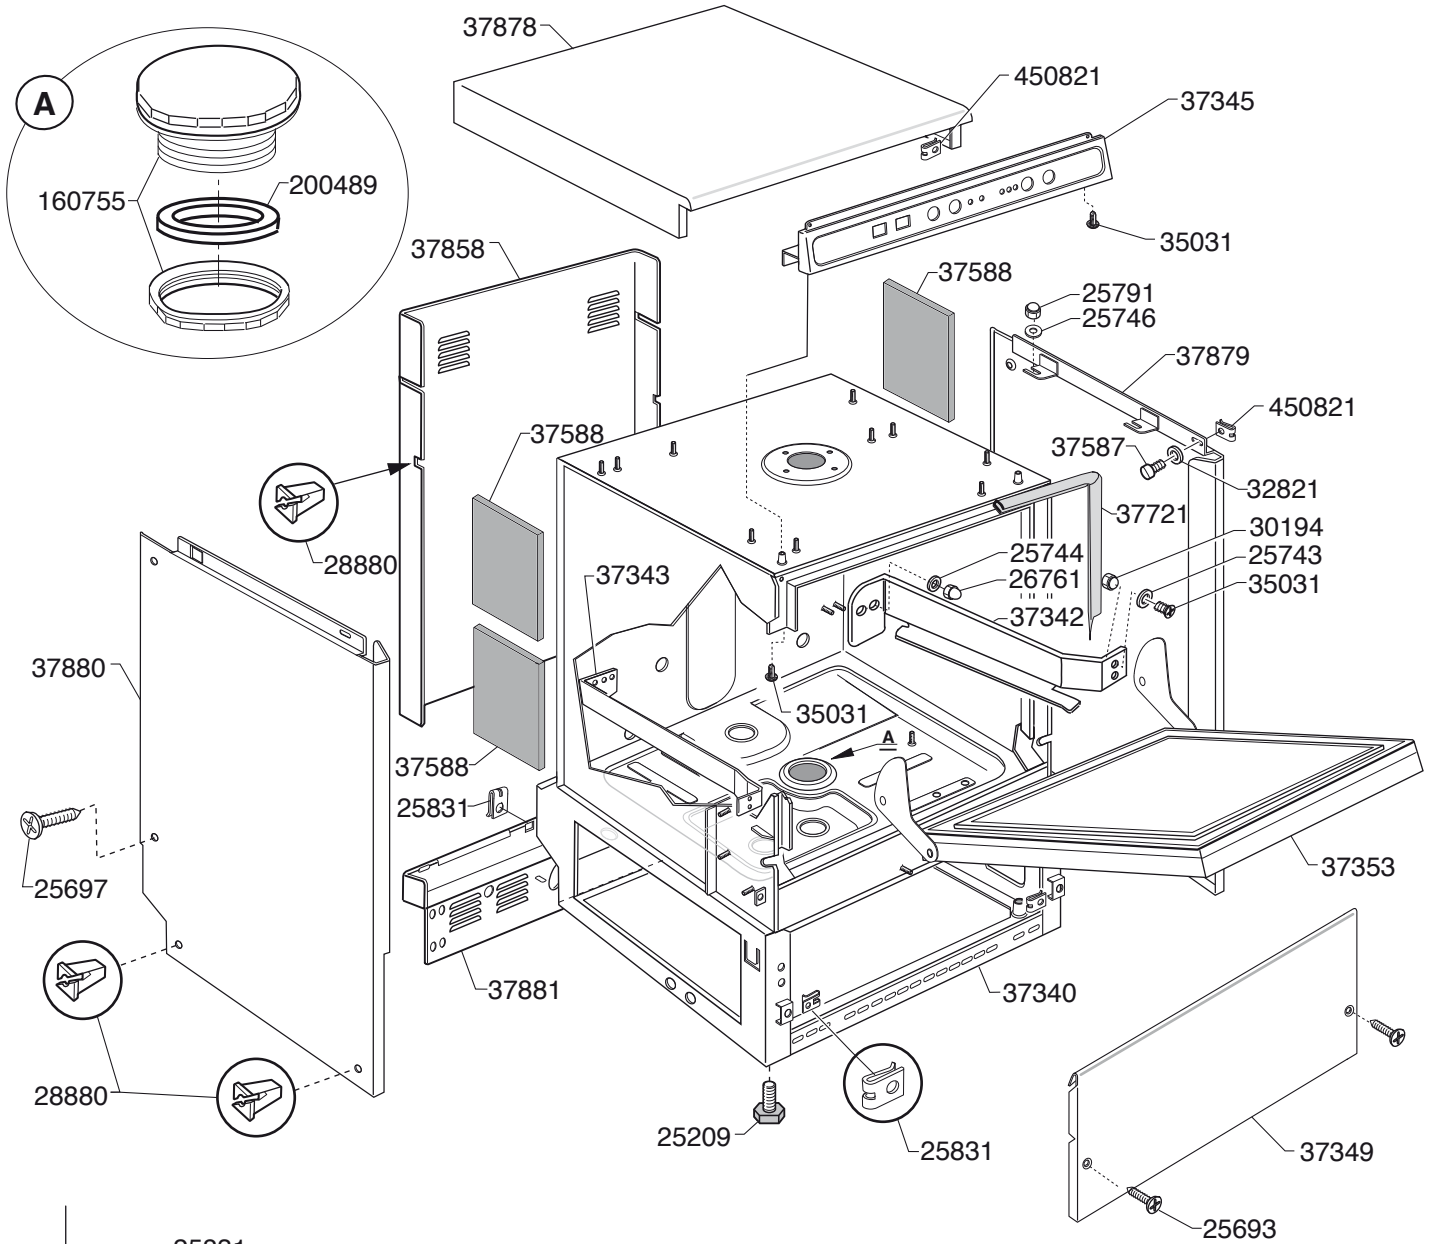

CATALOGO RICAMBI
SPARE PARTS
PIECES DETACHEES
ERSATZTEILE
LISTA DE RECAMBIOS

ST 53 E - DP 45 E
ST 60 E - DP 50 E
ST 53 DE - DP 45 DE
ST 60 DE - DP 50 DE

Fig. 10

VASCA - CUVE - TANK
TANK - CUBA

FIG. 7
ST 53-60 E+DE
DP 45-50 E+DE

ST 60 E
DP 50 E

650138

A