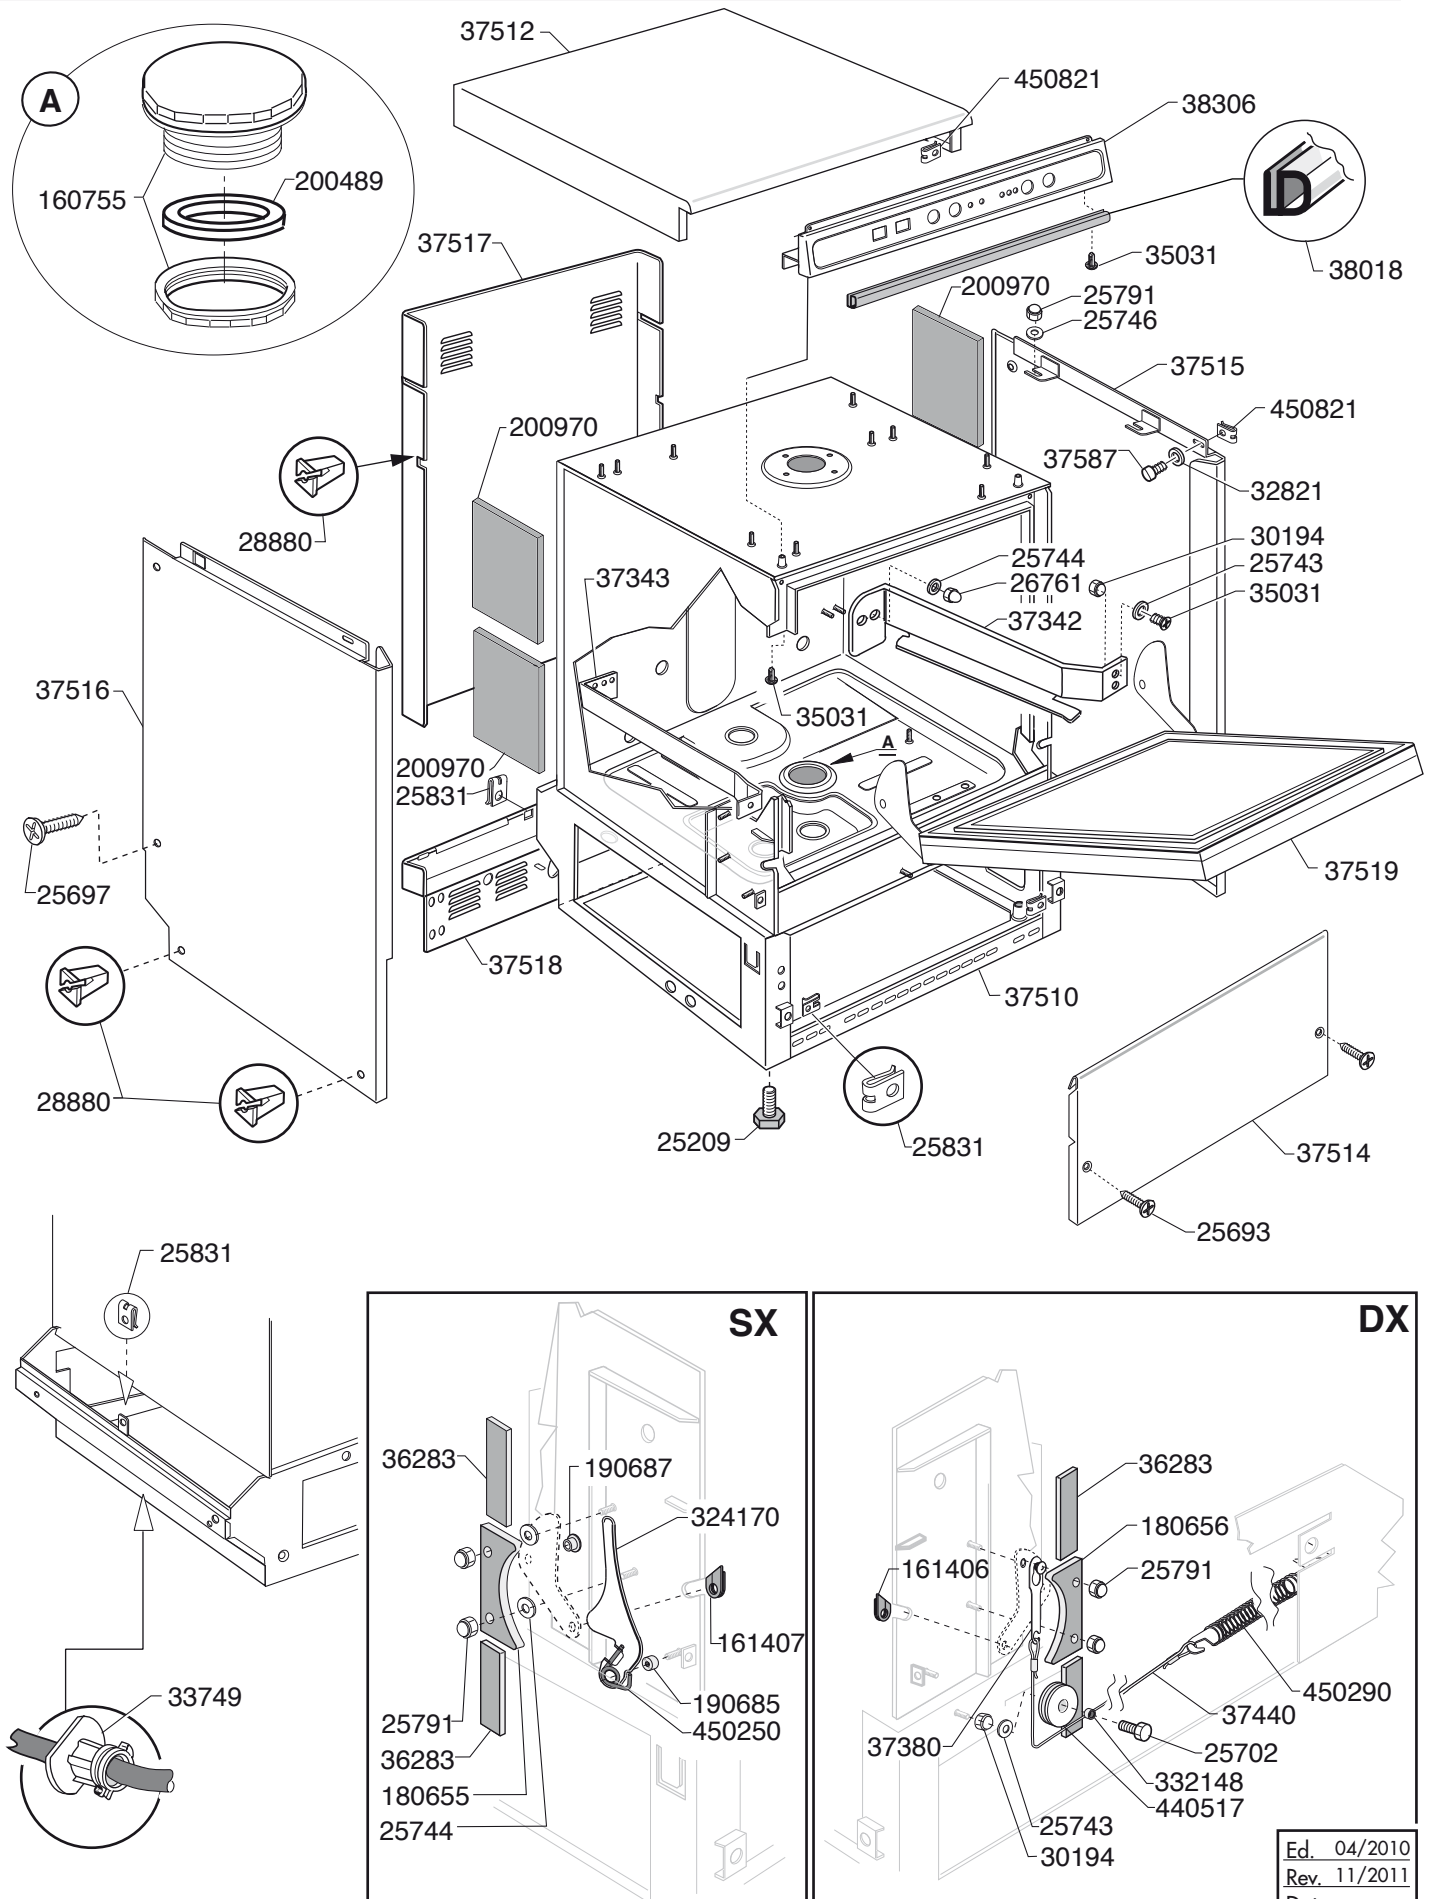

CATALOGO RICAMBI
SPARE PARTS
PIECES DETACHEES
ERSATZTEILE
LISTA DE RECAMBIOS

ST 53 E - DP 45 E
ST 60 E - DP 50 E
ST 53 DE - DP 45 DE
ST 60 DE - DP 50 DE

Fig. 10

VASCA - CUVE - TANK
TANK - CUBA

FIG. 7
ST 53-60 E+DE
DP 45-50 E+DE

ST 60 E
DP 50 E

650138

A