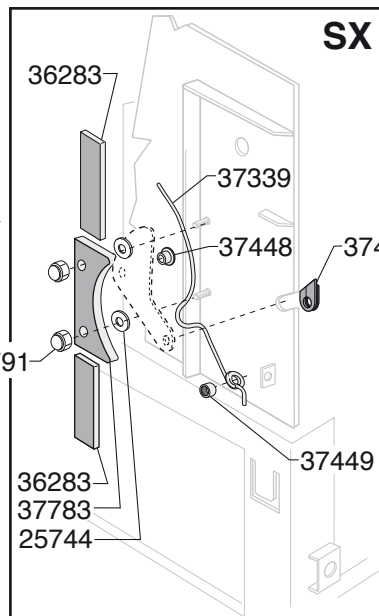

CATALOGO RICAMBI
SPARE PARTS
PIECES DETACHEES
ERSATZTEILE
LISTA DE RECAMBIOS

ST 53 E - DP 45 E
ST 60 E - DP 50 E
ST 53 DE - DP 45 DE
ST 60 DE - DP 50 DE

Fig. 10

VASCA - CUVE - TANK
TANK - CUBA

FIG. 7
ST 53-60 E+DE
DP 45-50 E+DE

ST 60 E
DP 50 E

650138

A