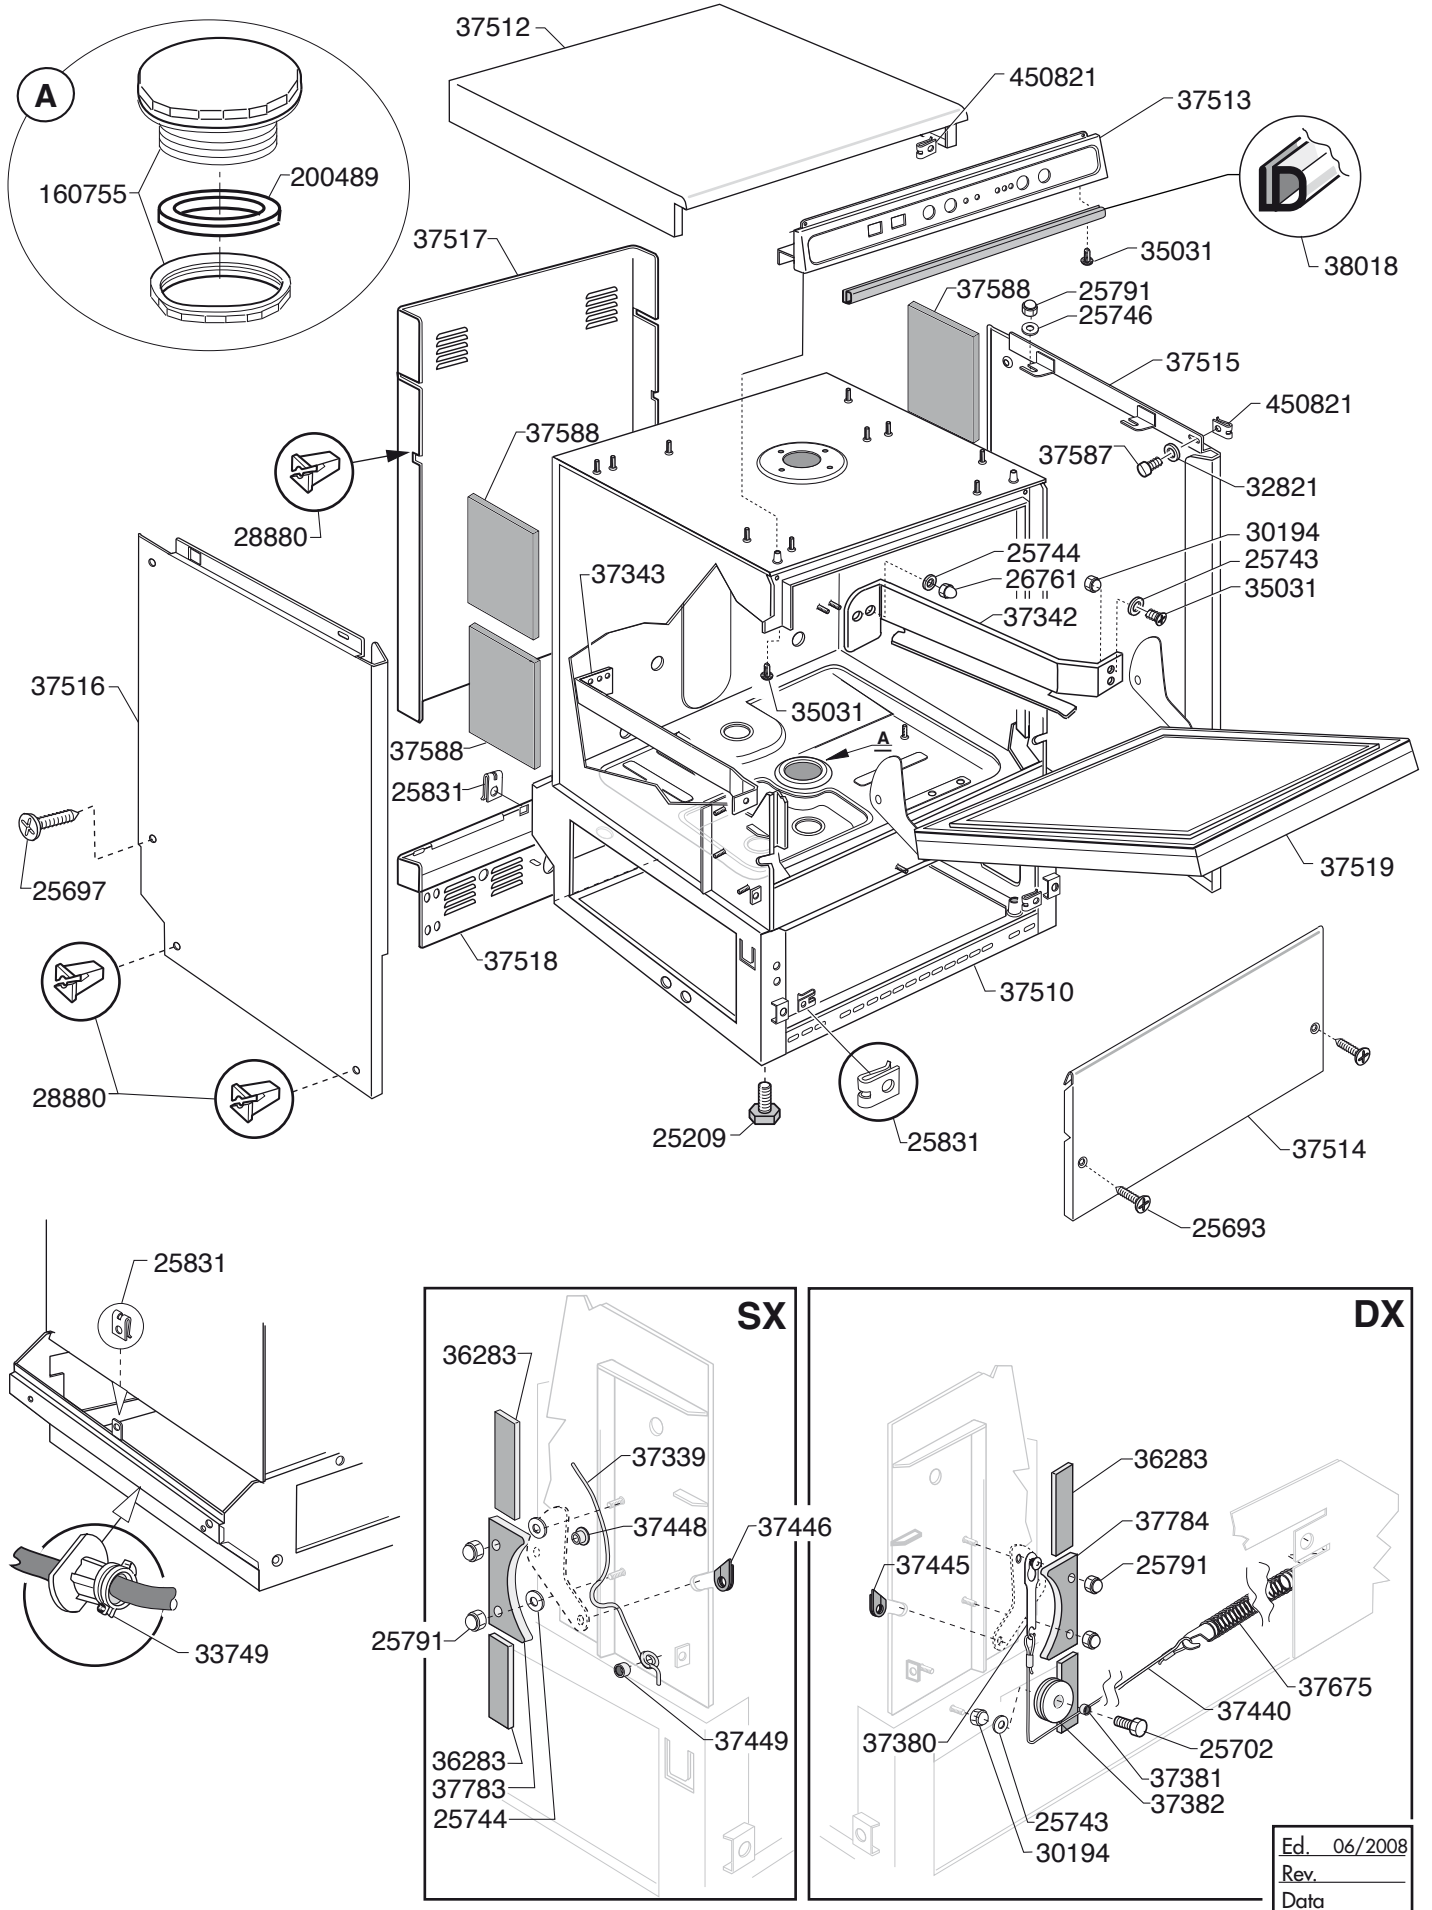

CATALOGO RICAMBI
SPARE PARTS
PIECES DETACHEES
ERSATZTEILE
LISTA DE RECAMBIOS

ST 53 E - DP 45 E
ST 60 E - DP 50 E
ST 53 DE - DP 45 DE
ST 60 DE - DP 50 DE

Fig. 10

VASCA - CUVE - TANK
TANK - CUBA

FIG. 7
ST 53-60 E+DE
DP 45-50 E+DE

ST 60 E
DP 50 E

650138

A