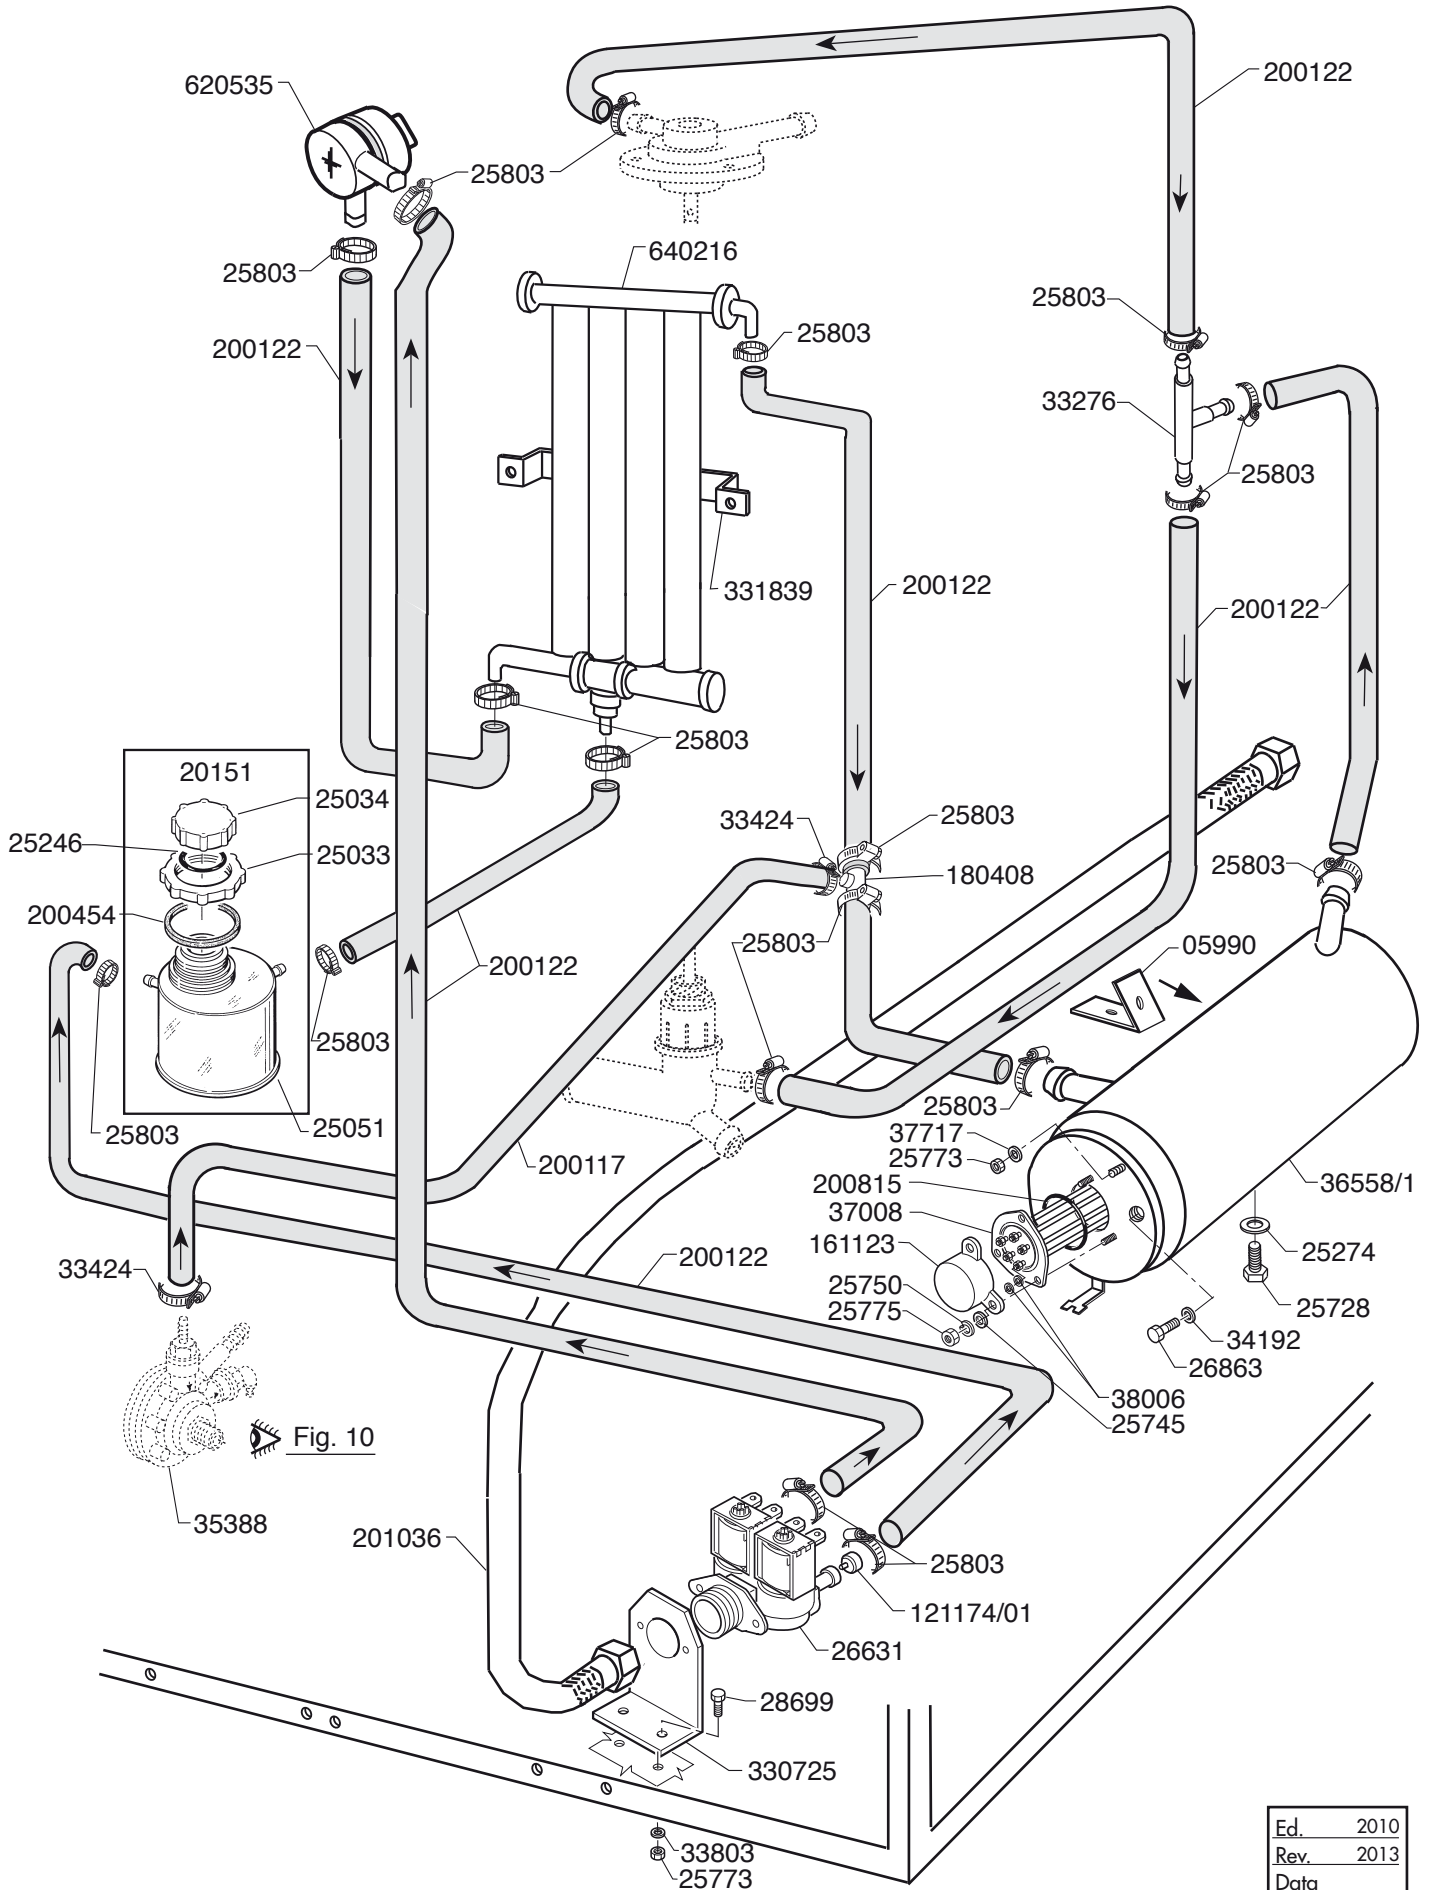

CATALOGO RICAMBI
SPARE PARTS
PIECES DETACHEES
ERSATZTEILE
LISTA DE RECAMBIOS

ST 53 E - DP 45 E
ST 60 E - DP 50 E
ST 53 DE - DP 45 DE
ST 60 DE - DP 50 DE

Fig. 10

VASCA - CUVE - TANK
TANK - CUBA

FIG. 7
ST 53-60 E+DE
DP 45-50 E+DE

ST 60 E
DP 50 E

650138

A