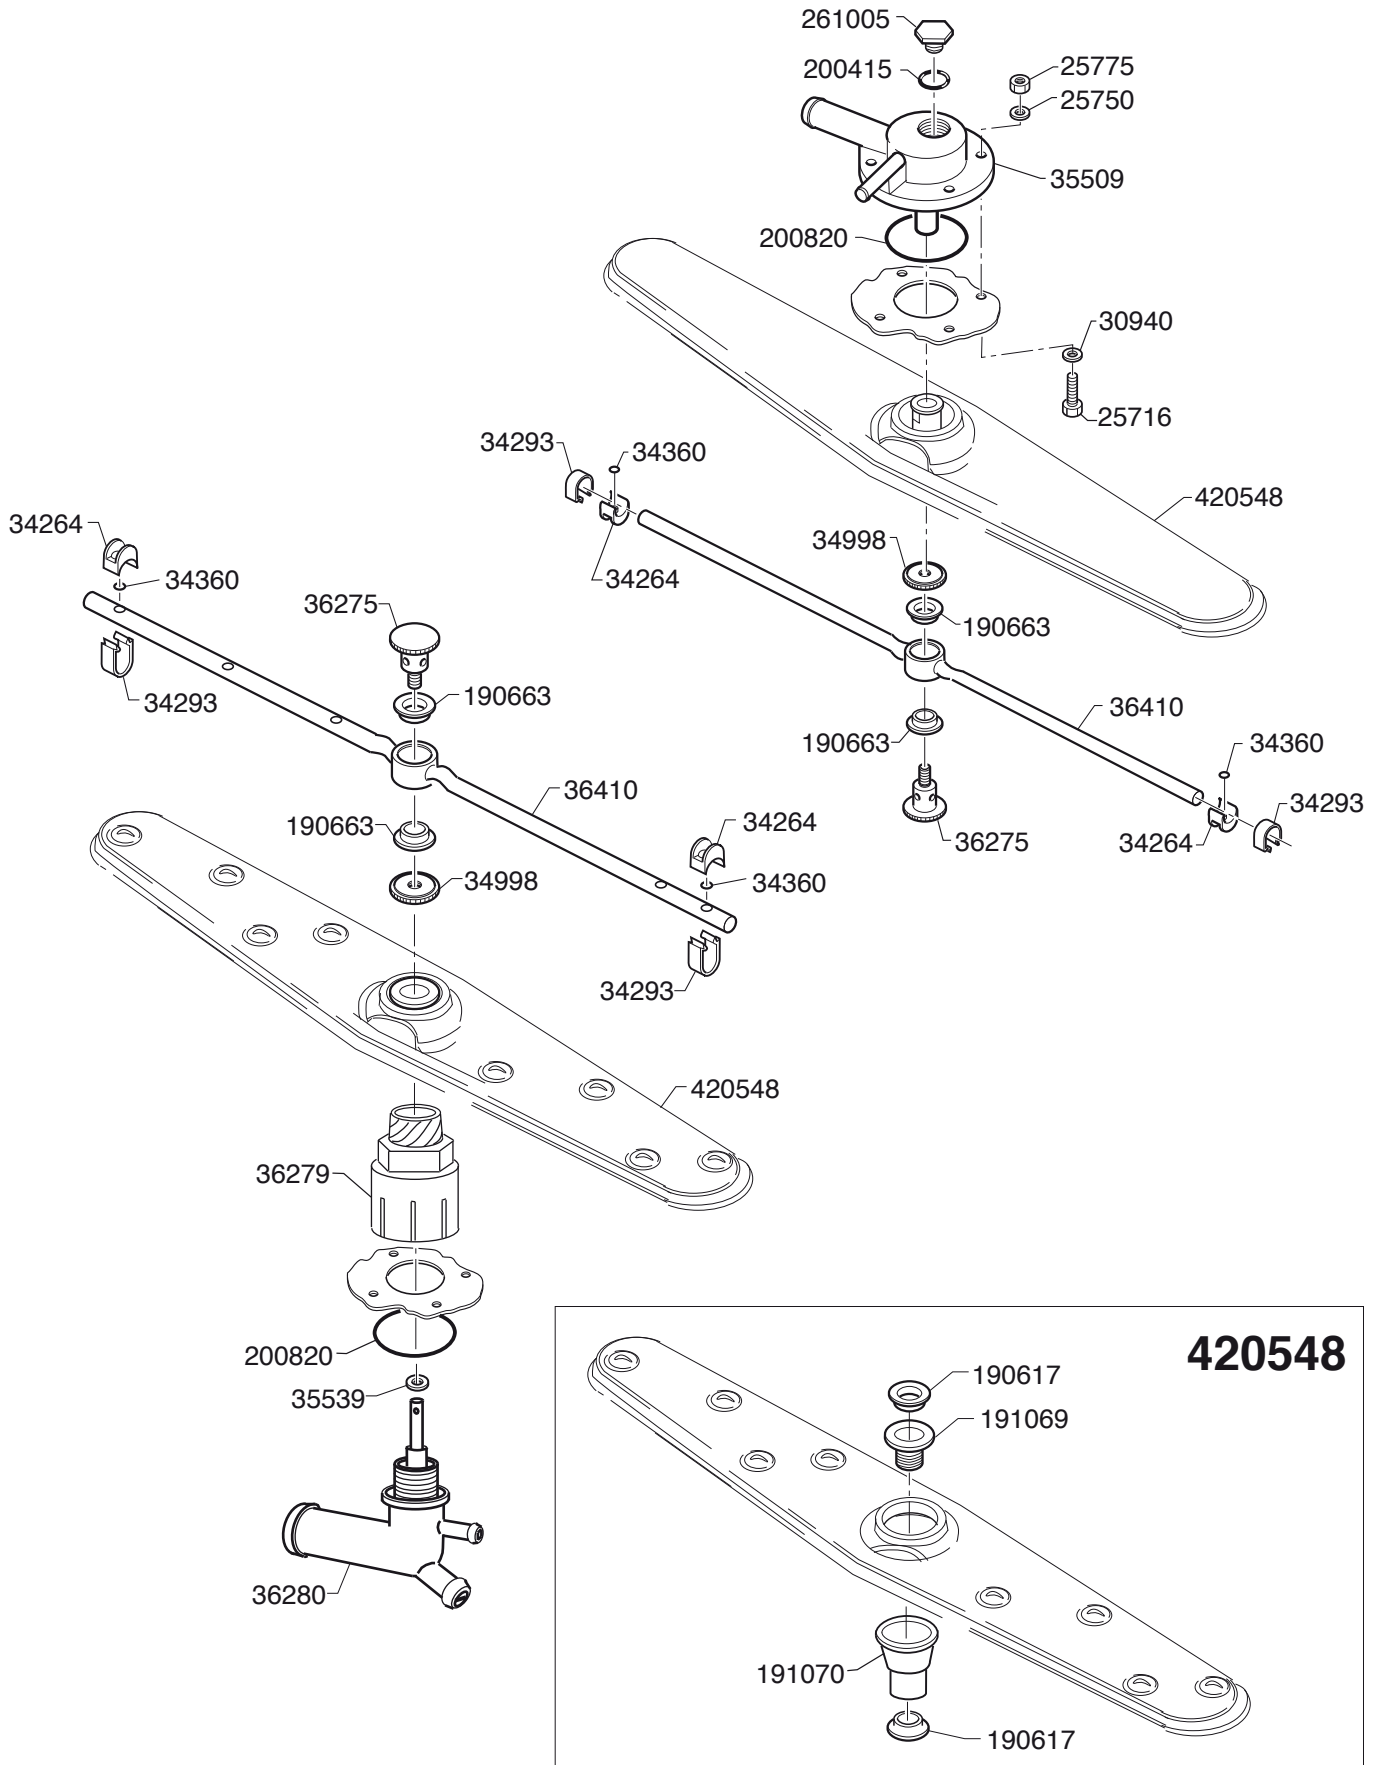

CATALOGO RICAMBI
SPARE PARTS
PIECES DETACHEES
ERSATZTEILE
LISTA DE RECAMBIOS

ST 53 E - DP 45 E
ST 60 E - DP 50 E
ST 53 DE - DP 45 DE
ST 60 DE - DP 50 DE

Fig. 10

VASCA - CUVE - TANK
TANK - CUBA

FIG. 7
ST 53-60 E+DE
DP 45-50 E+DE

ST 60 E
DP 50 E

650138

A