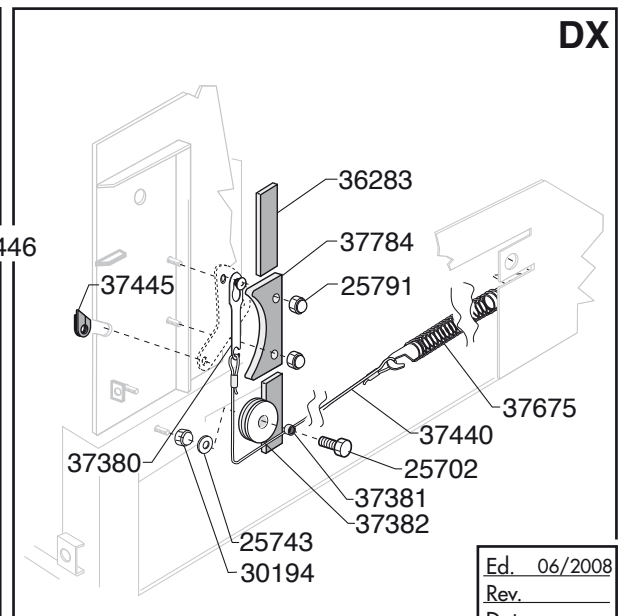

CATALOGO RICAMBI
SPARE PARTS
PIECES DETACHEES
ERSATZTEILE
LISTA DE RECAMBIOS

ST 53 E - DP 45 E
ST 60 E - DP 50 E
ST 53 DE - DP 45 DE
ST 60 DE - DP 50 DE

Fig. 10

VASCA - CUVE - TANK
TANK - CUBA

FIG. 7
ST 53-60 E+DE
DP 45-50 E+DE

ST 60 E
DP 50 E

650138

A