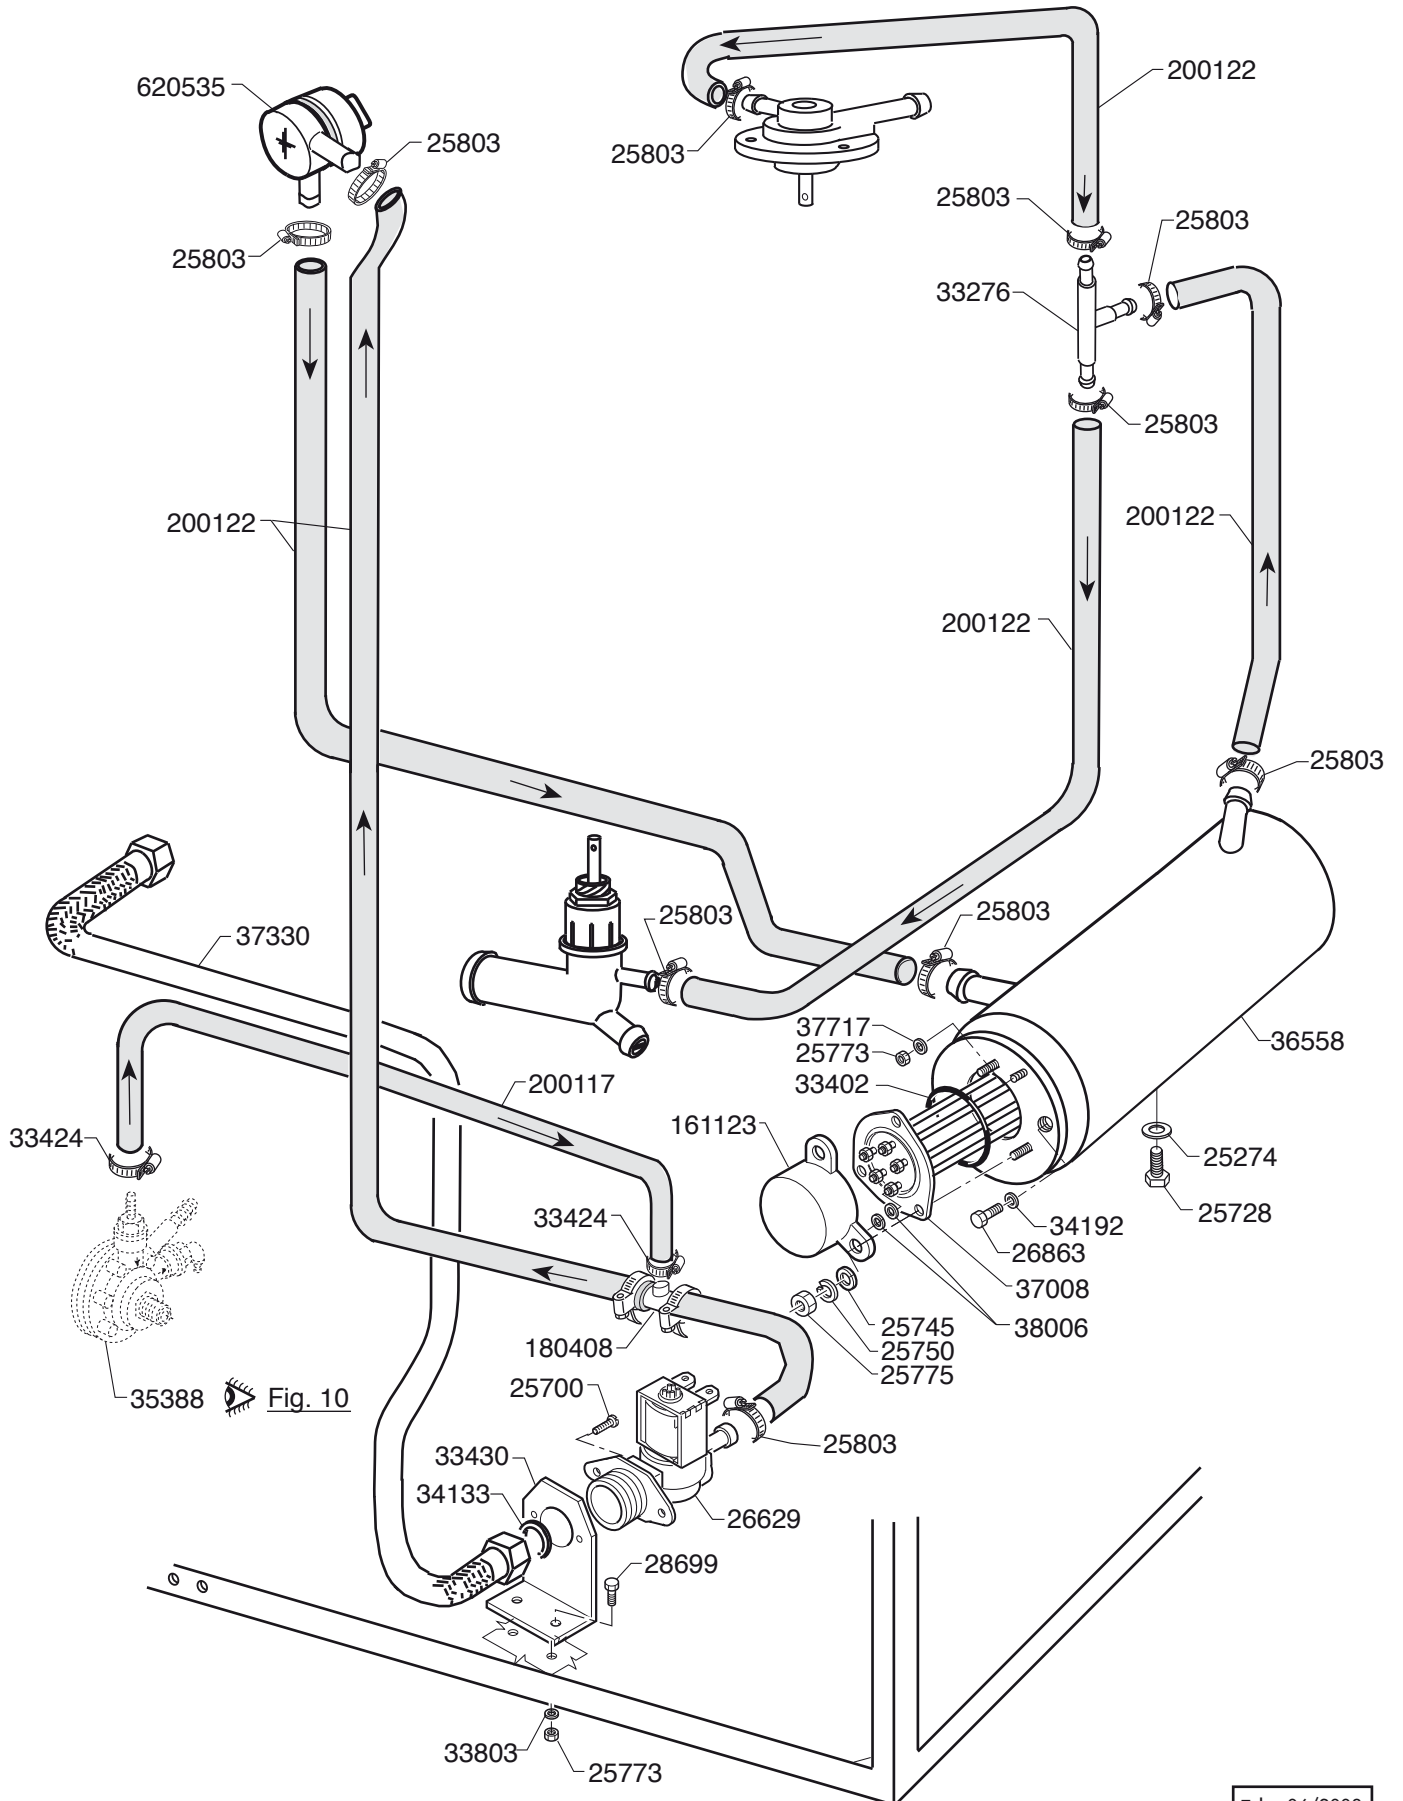

CATALOGO RICAMBI
SPARE PARTS
PIECES DETACHEES
ERSATZTEILE
LISTA DE RECAMBIOS

ST 53 E - DP 45 E
ST 60 E - DP 50 E
ST 53 DE - DP 45 DE
ST 60 DE - DP 50 DE

Fig. 10

VASCA - CUVE - TANK
TANK - CUBA

FIG. 7
ST 53-60 E+DE
DP 45-50 E+DE

ST 60 E
DP 50 E

650138

A