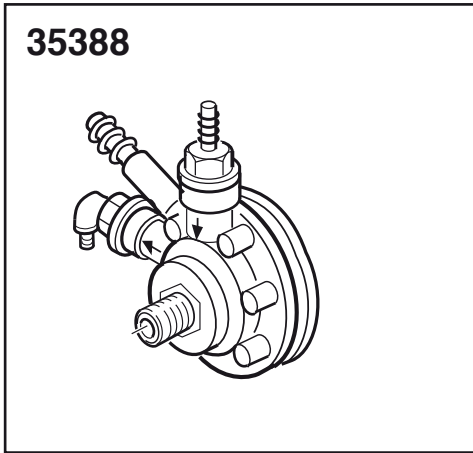

CATALOGO RICAMBI
SPARE PARTS
PIECES DETACHEES
ERSATZTEILE
LISTA DE RECAMBIOS

ST 53 E - DP 45 E
ST 60 E - DP 50 E
ST 53 DE - DP 45 DE
ST 60 DE - DP 50 DE

Fig. 10

VASCA - CUVE - TANK
TANK - CUBA

FIG. 7
ST 53-60 E+DE
DP 45-50 E+DE

ST 60 E
DP 50 E

650138

A