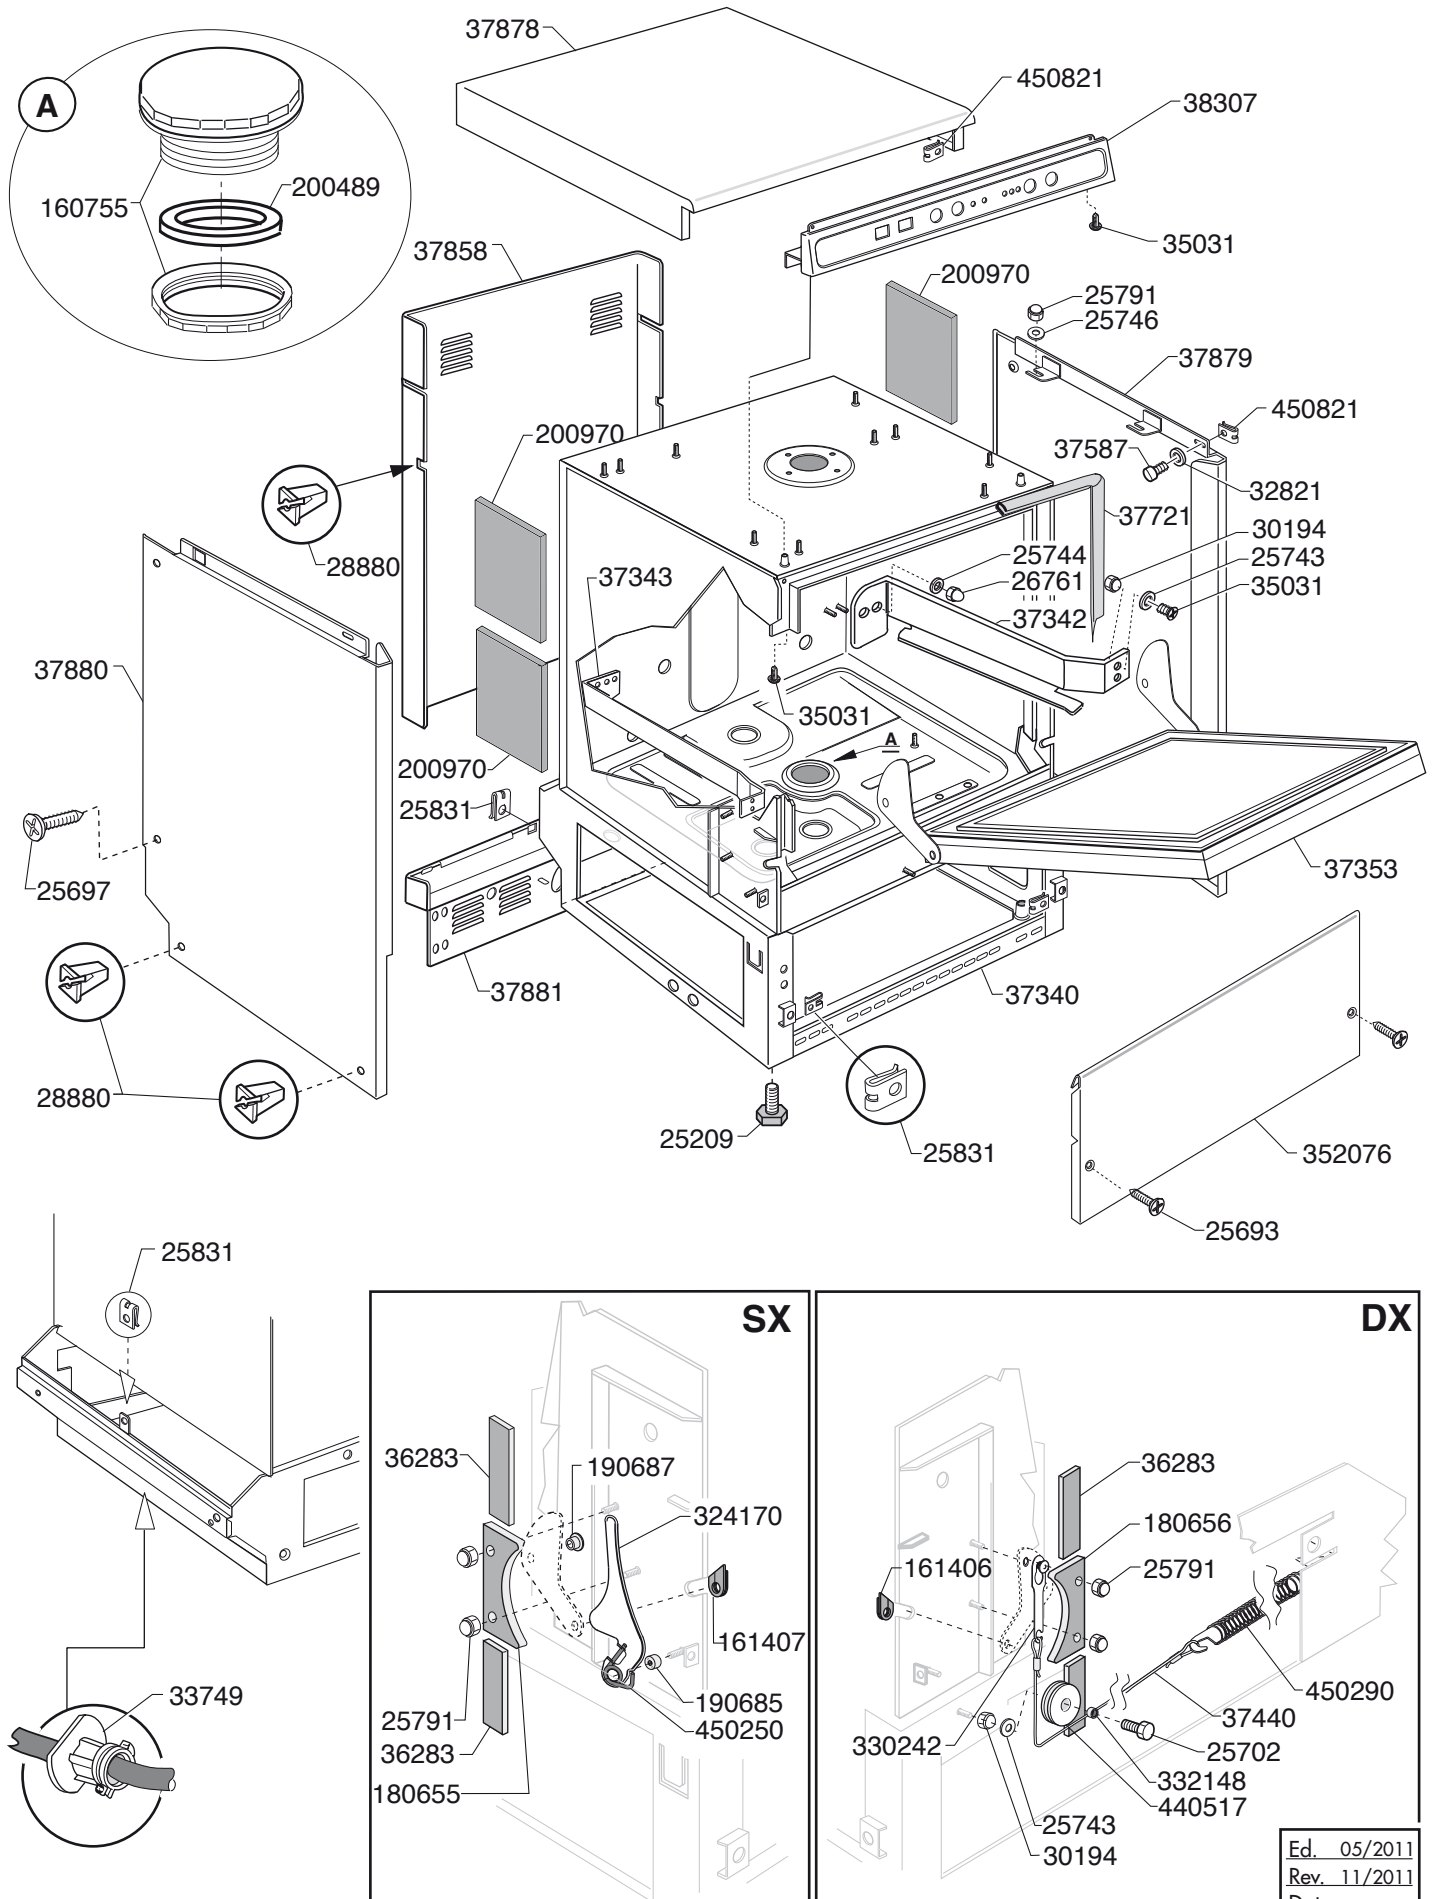

CATALOGO RICAMBI
SPARE PARTS
PIECES DETACHEES
ERSATZTEILE
LISTA DE RECAMBIOS

ST 53 E - DP 45 E
ST 60 E - DP 50 E
ST 53 DE - DP 45 DE
ST 60 DE - DP 50 DE

Fig. 10

VASCA - CUVE - TANK
TANK - CUBA

FIG. 7
ST 53-60 E+DE
DP 45-50 E+DE

ST 60 E
DP 50 E

650138

A