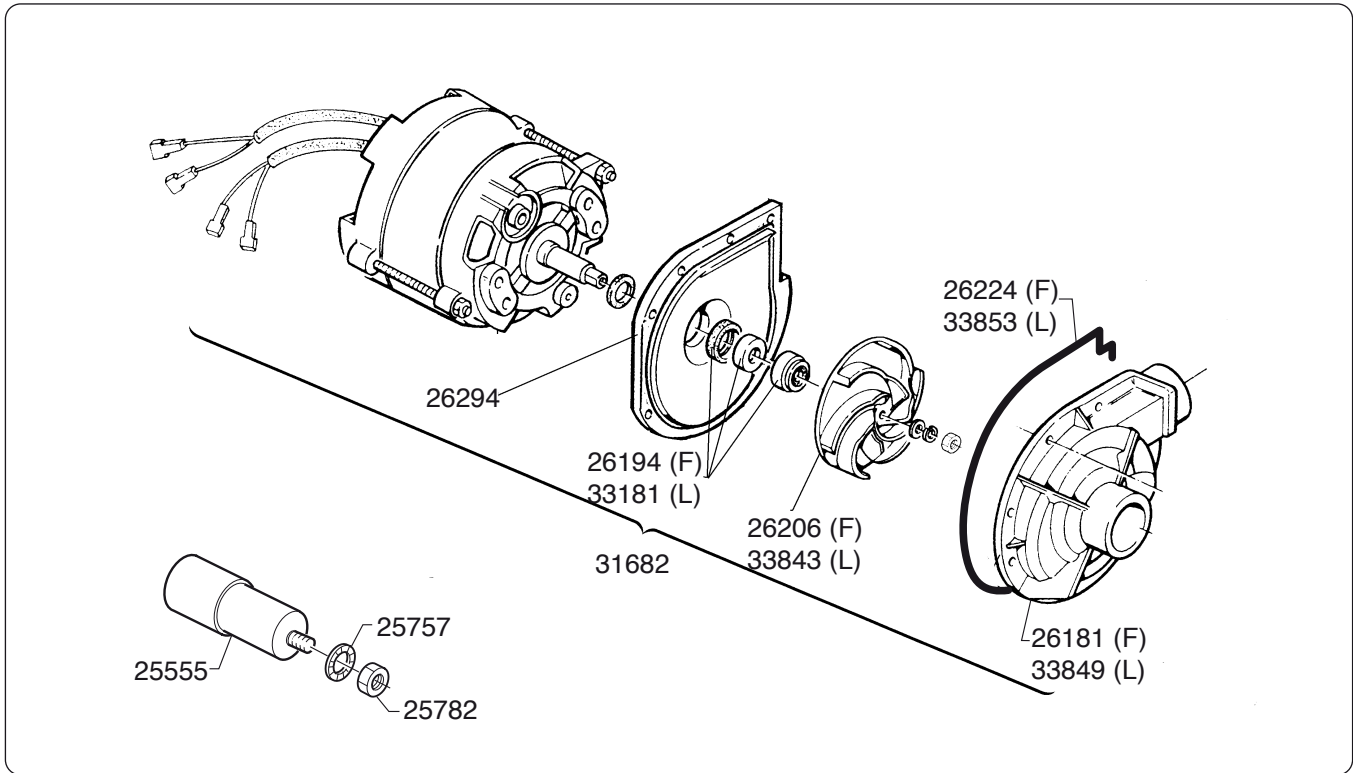

CATALOGO RICAMBI
SPARE PARTS
PIECES DETACHEES
ERSATZTEILE
LISTA DE RECAMBIOS

ST 53 E - DP 45 E
ST 60 E - DP 50 E
ST 53 DE - DP 45 DE
ST 60 DE - DP 50 DE

Fig. 10

VASCA - CUVE - TANK
TANK - CUBA

FIG. 7
ST 53-60 E+DE
DP 45-50 E+DE

ST 60 E
DP 50 E

650138

A