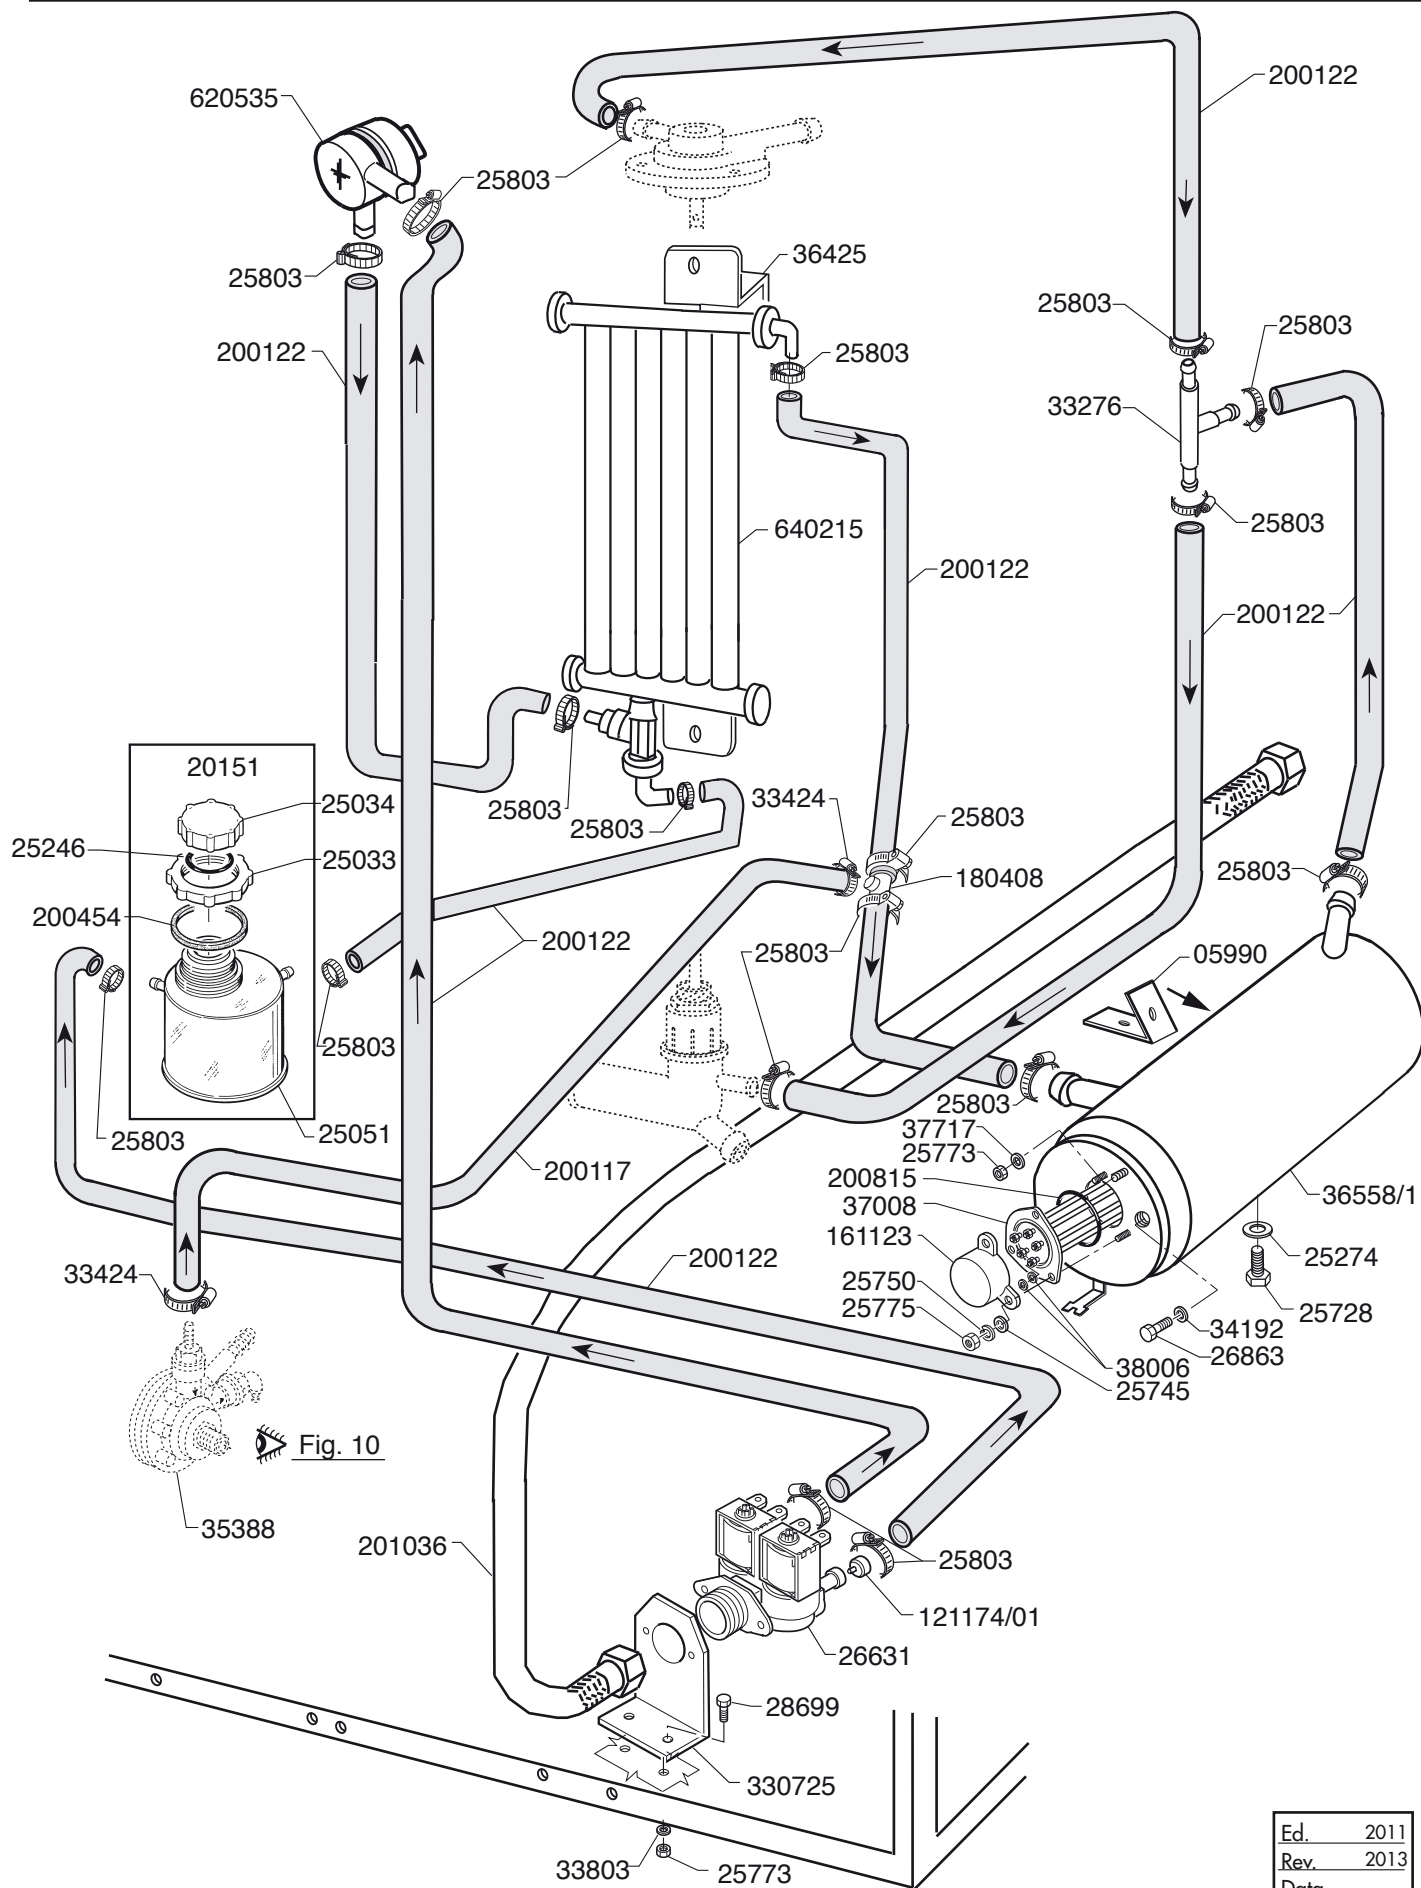

CATALOGO RICAMBI
SPARE PARTS
PIECES DETACHEES
ERSATZTEILE
LISTA DE RECAMBIOS

ST 53 E - DP 45 E
ST 60 E - DP 50 E
ST 53 DE - DP 45 DE
ST 60 DE - DP 50 DE

Fig. 10

VASCA - CUVE - TANK
TANK - CUBA

FIG. 7
ST 53-60 E+DE
DP 45-50 E+DE

ST 60 E
DP 50 E

650138

A