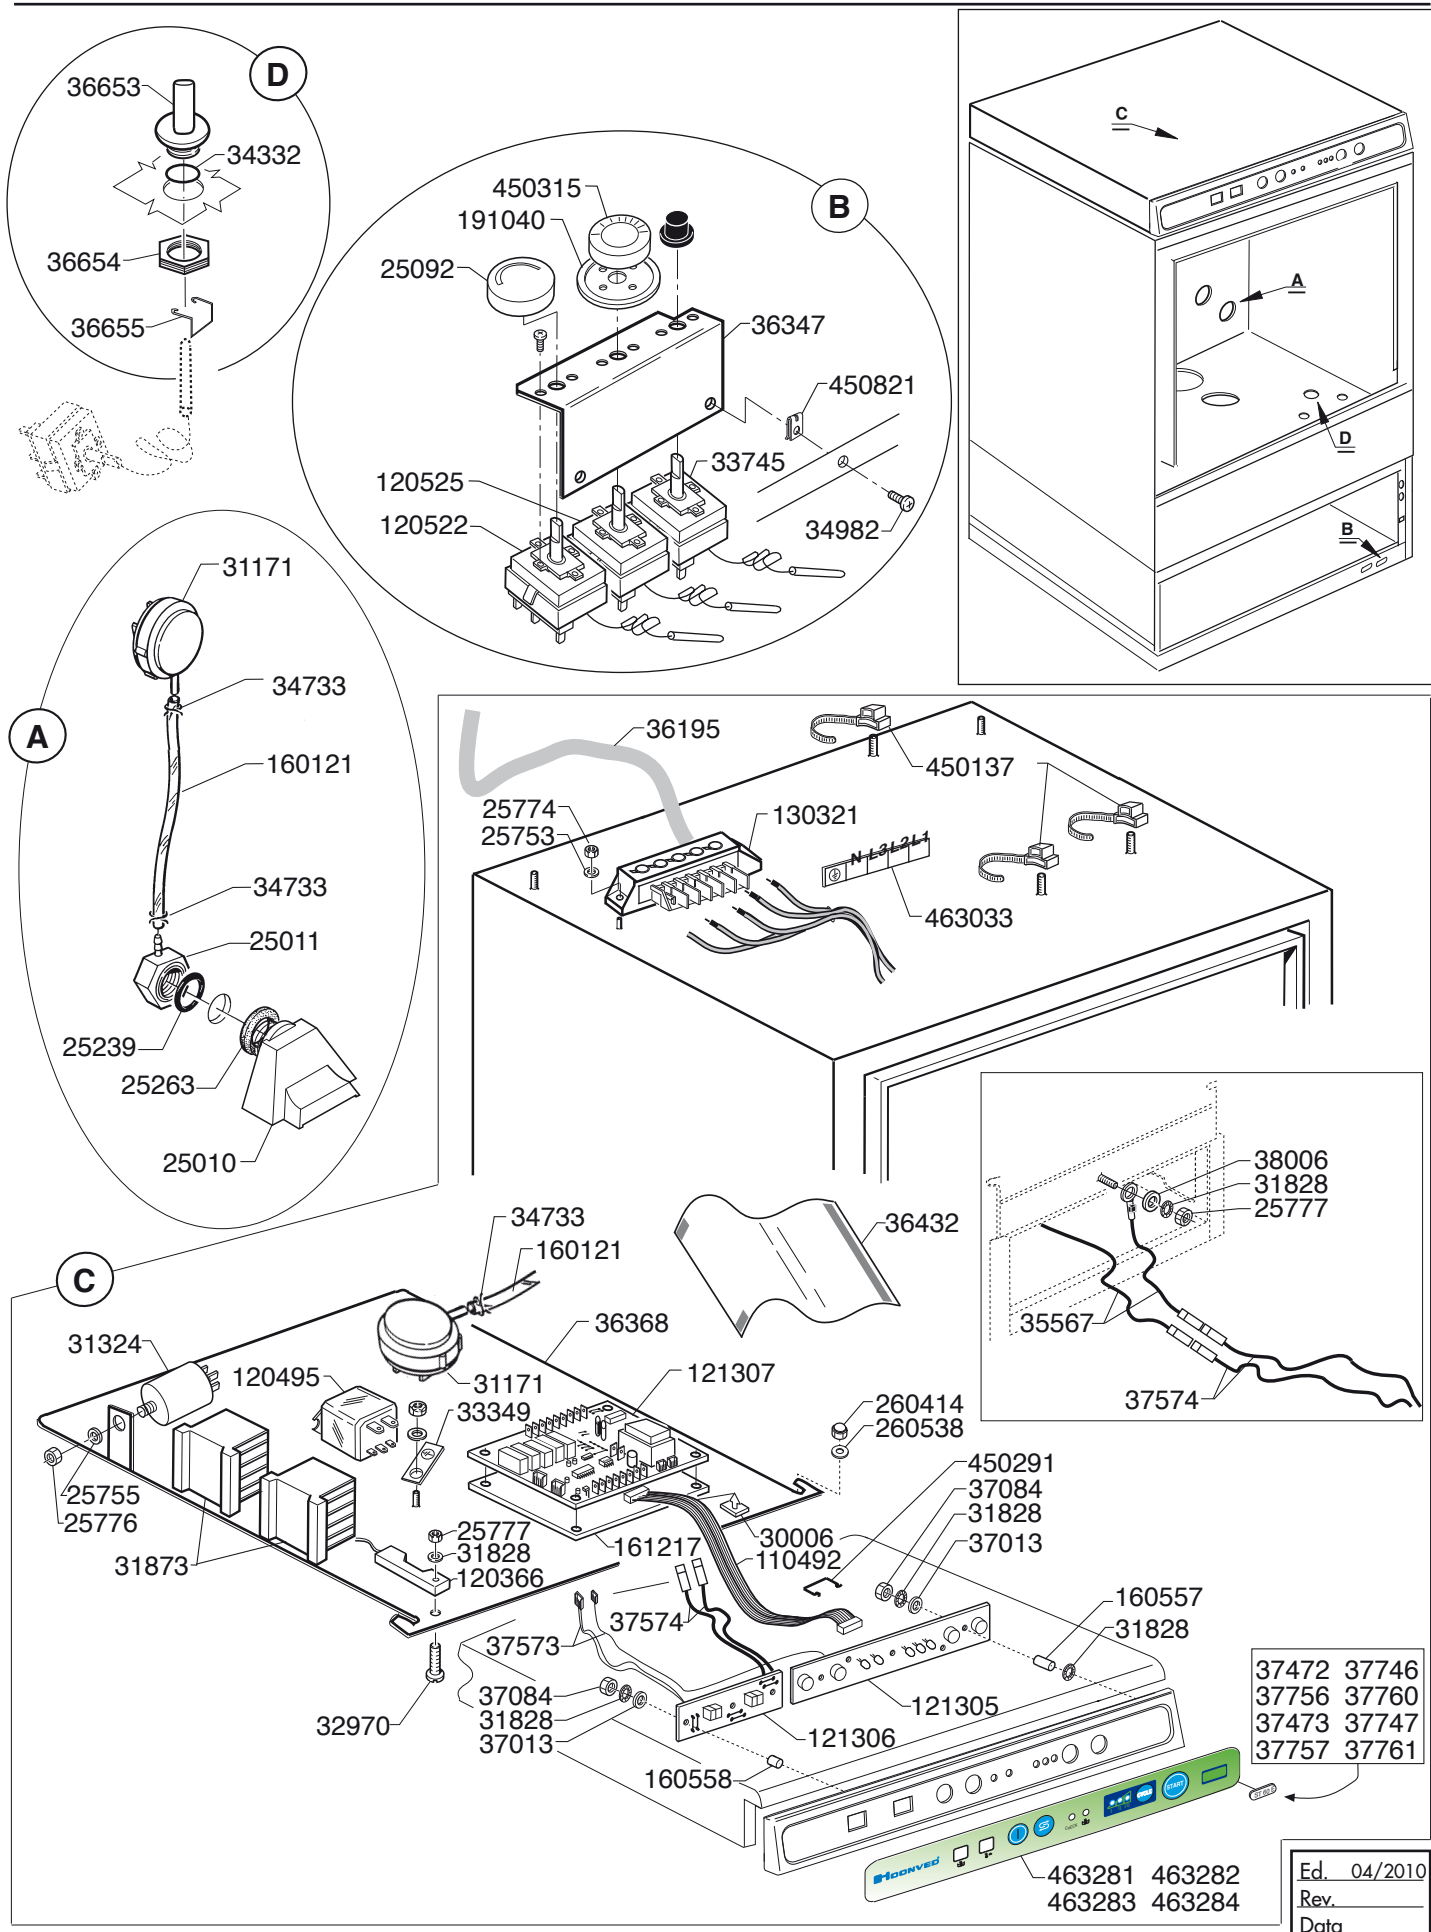

CATALOGO RICAMBI
SPARE PARTS
PIECES DETACHEES
ERSATZTEILE
LISTA DE RECAMBIOS

ST 53 E - DP 45 E
ST 60 E - DP 50 E
ST 53 DE - DP 45 DE
ST 60 DE - DP 50 DE

Fig. 10

VASCA - CUVE - TANK
TANK - CUBA

FIG. 7
ST 53-60 E+DE
DP 45-50 E+DE

ST 60 E
DP 50 E

650138

A