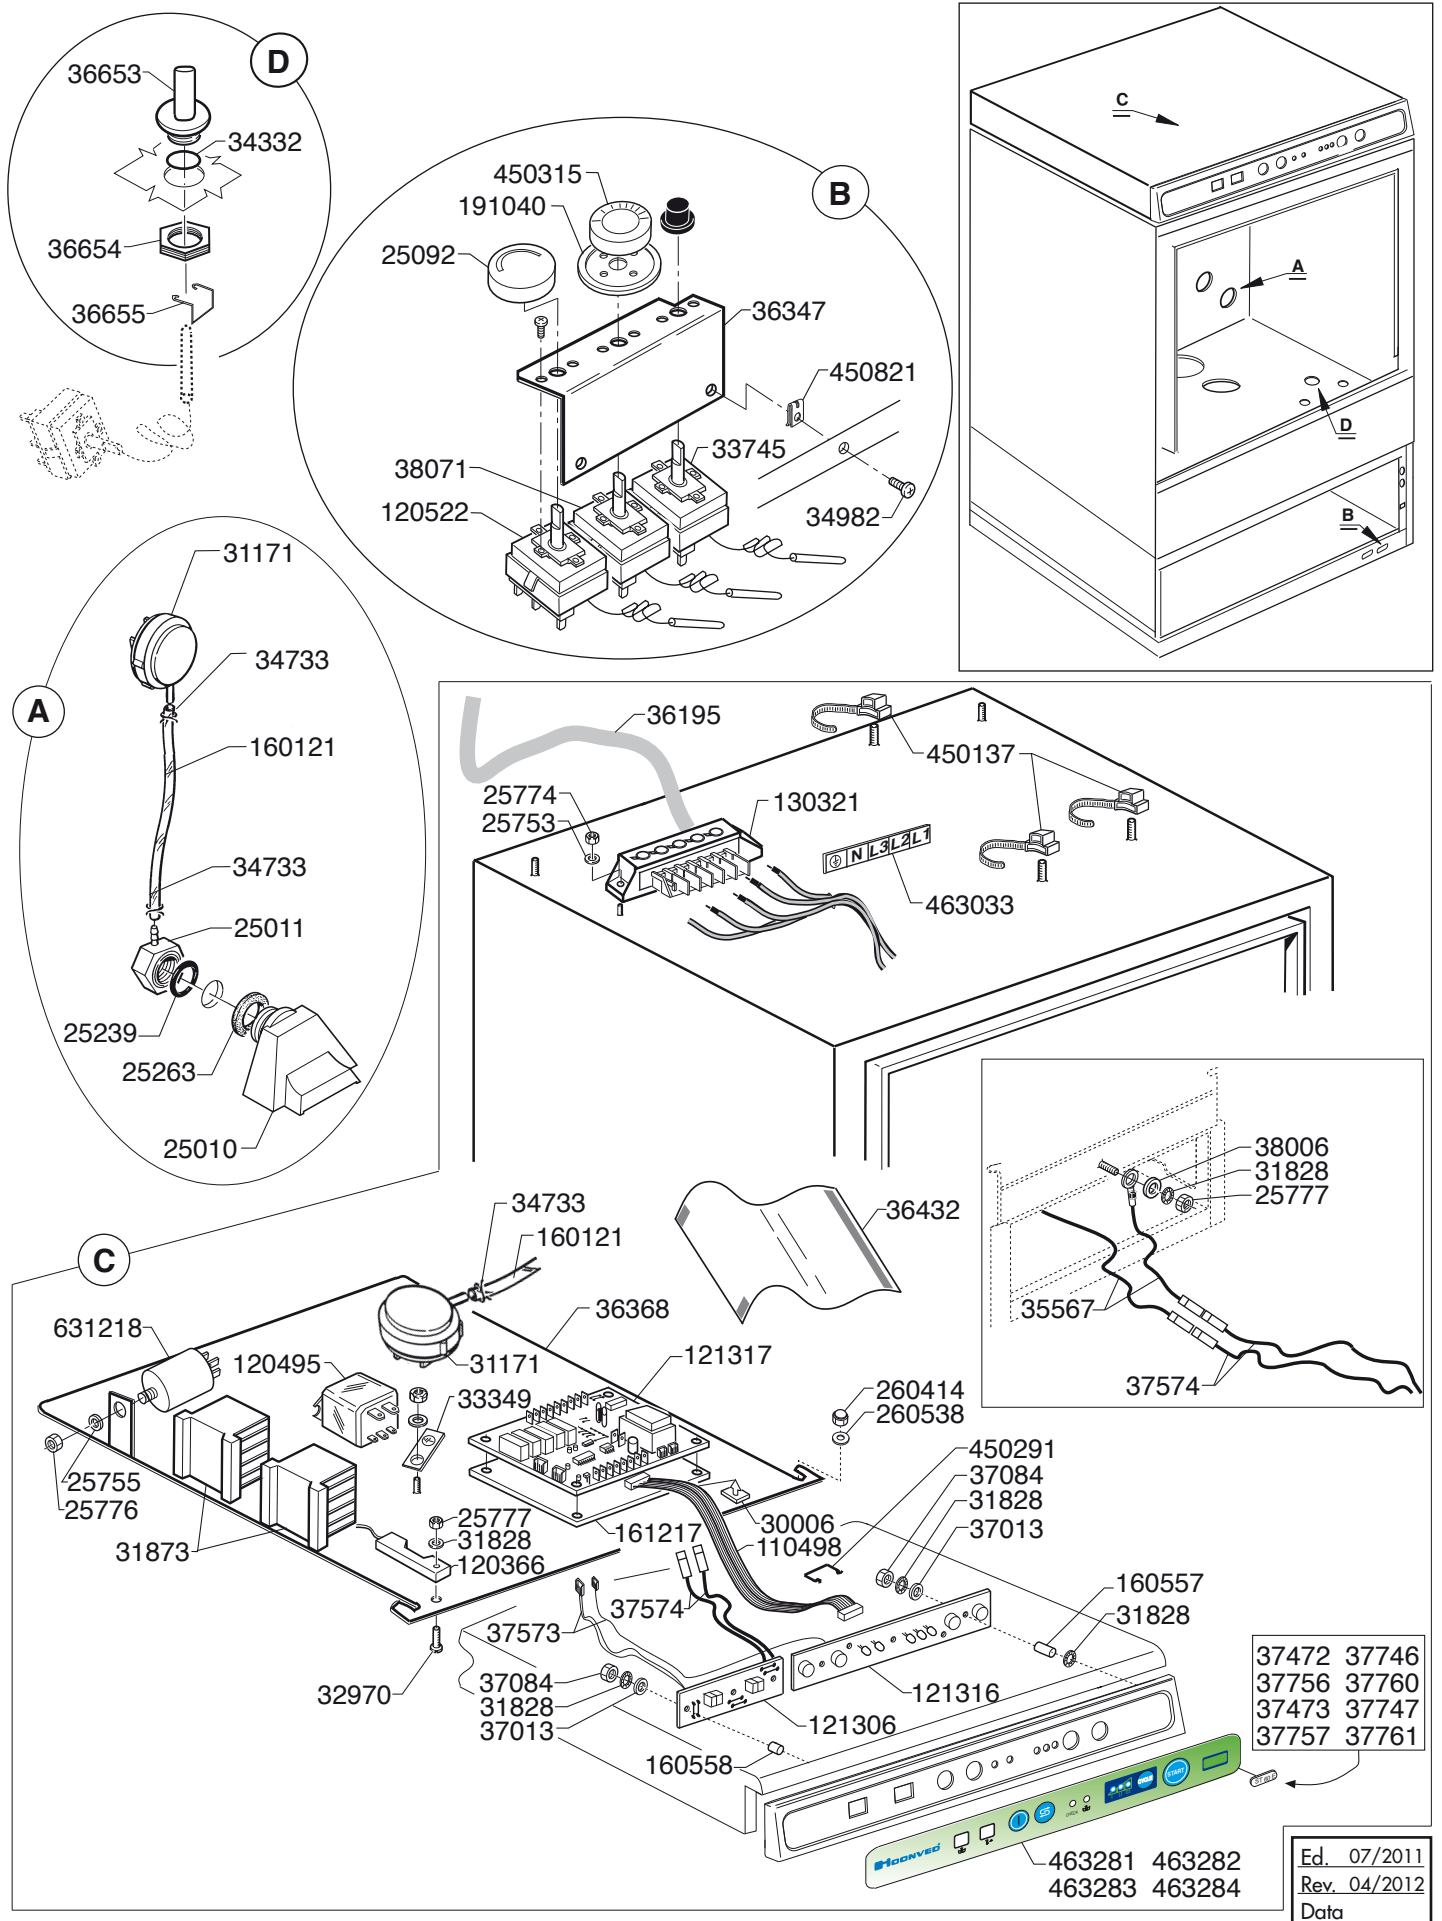

CATALOGO RICAMBI
SPARE PARTS
PIECES DETACHEES
ERSATZTEILE
LISTA DE RECAMBIOS

ST 53 E - DP 45 E
ST 60 E - DP 50 E
ST 53 DE - DP 45 DE
ST 60 DE - DP 50 DE

Fig. 10

VASCA - CUVE - TANK
TANK - CUBA

FIG. 7
ST 53-60 E+DE
DP 45-50 E+DE

ST 60 E
DP 50 E

650138

A