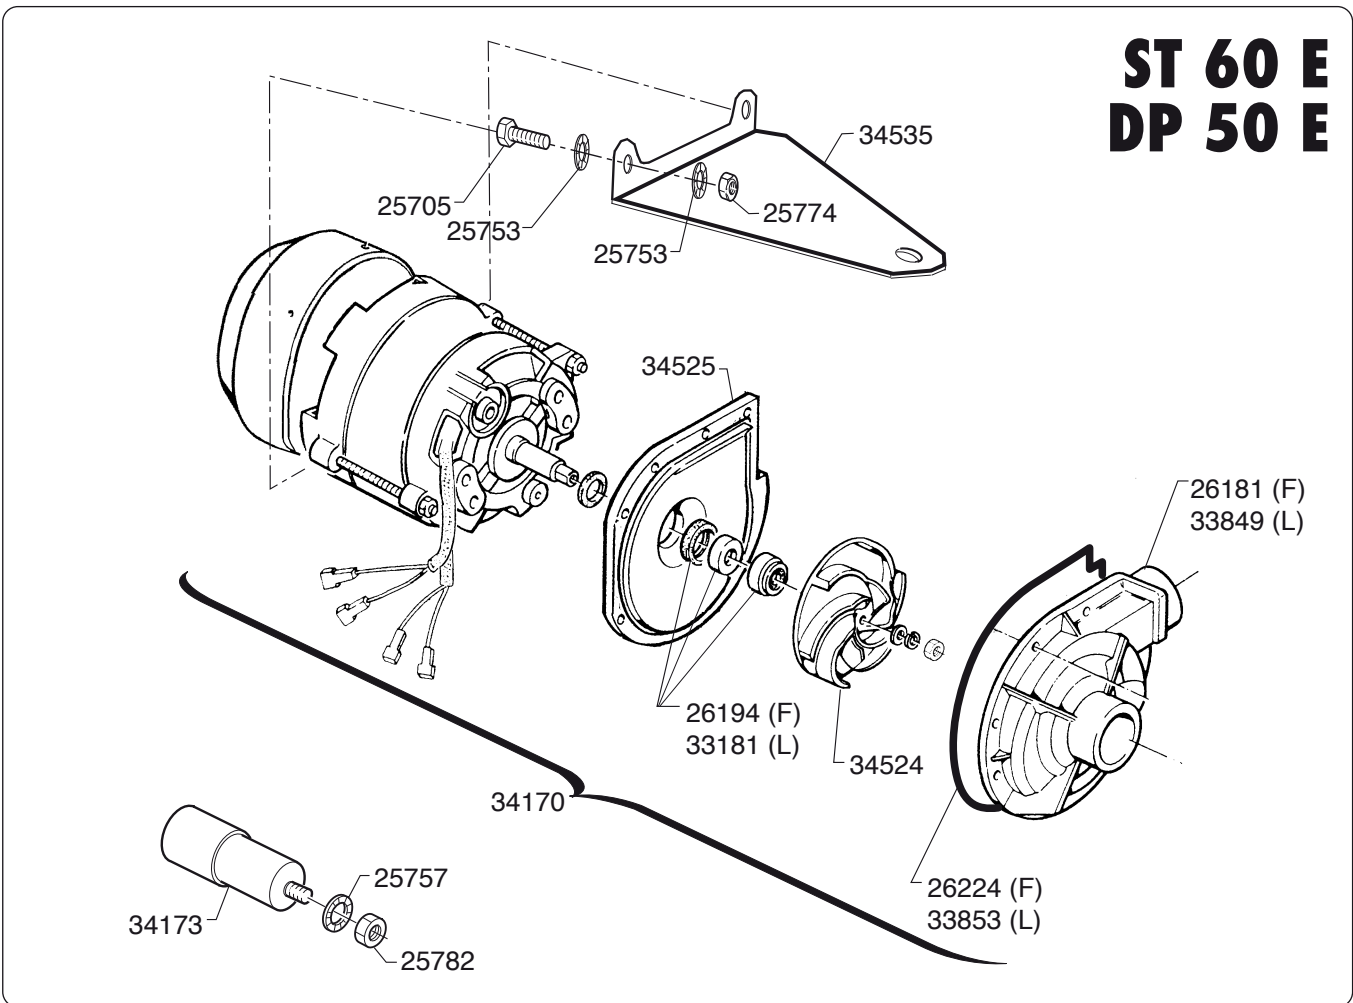

CATALOGO RICAMBI
SPARE PARTS
PIECES DETACHEES
ERSATZTEILE
LISTA DE RECAMBIOS

ST 53 E - DP 45 E
ST 60 E - DP 50 E
ST 53 DE - DP 45 DE
ST 60 DE - DP 50 DE

Fig. 10

VASCA - CUVE - TANK
TANK - CUBA

FIG. 7
ST 53-60 E+DE
DP 45-50 E+DE

ST 60 E
DP 50 E

650138

A