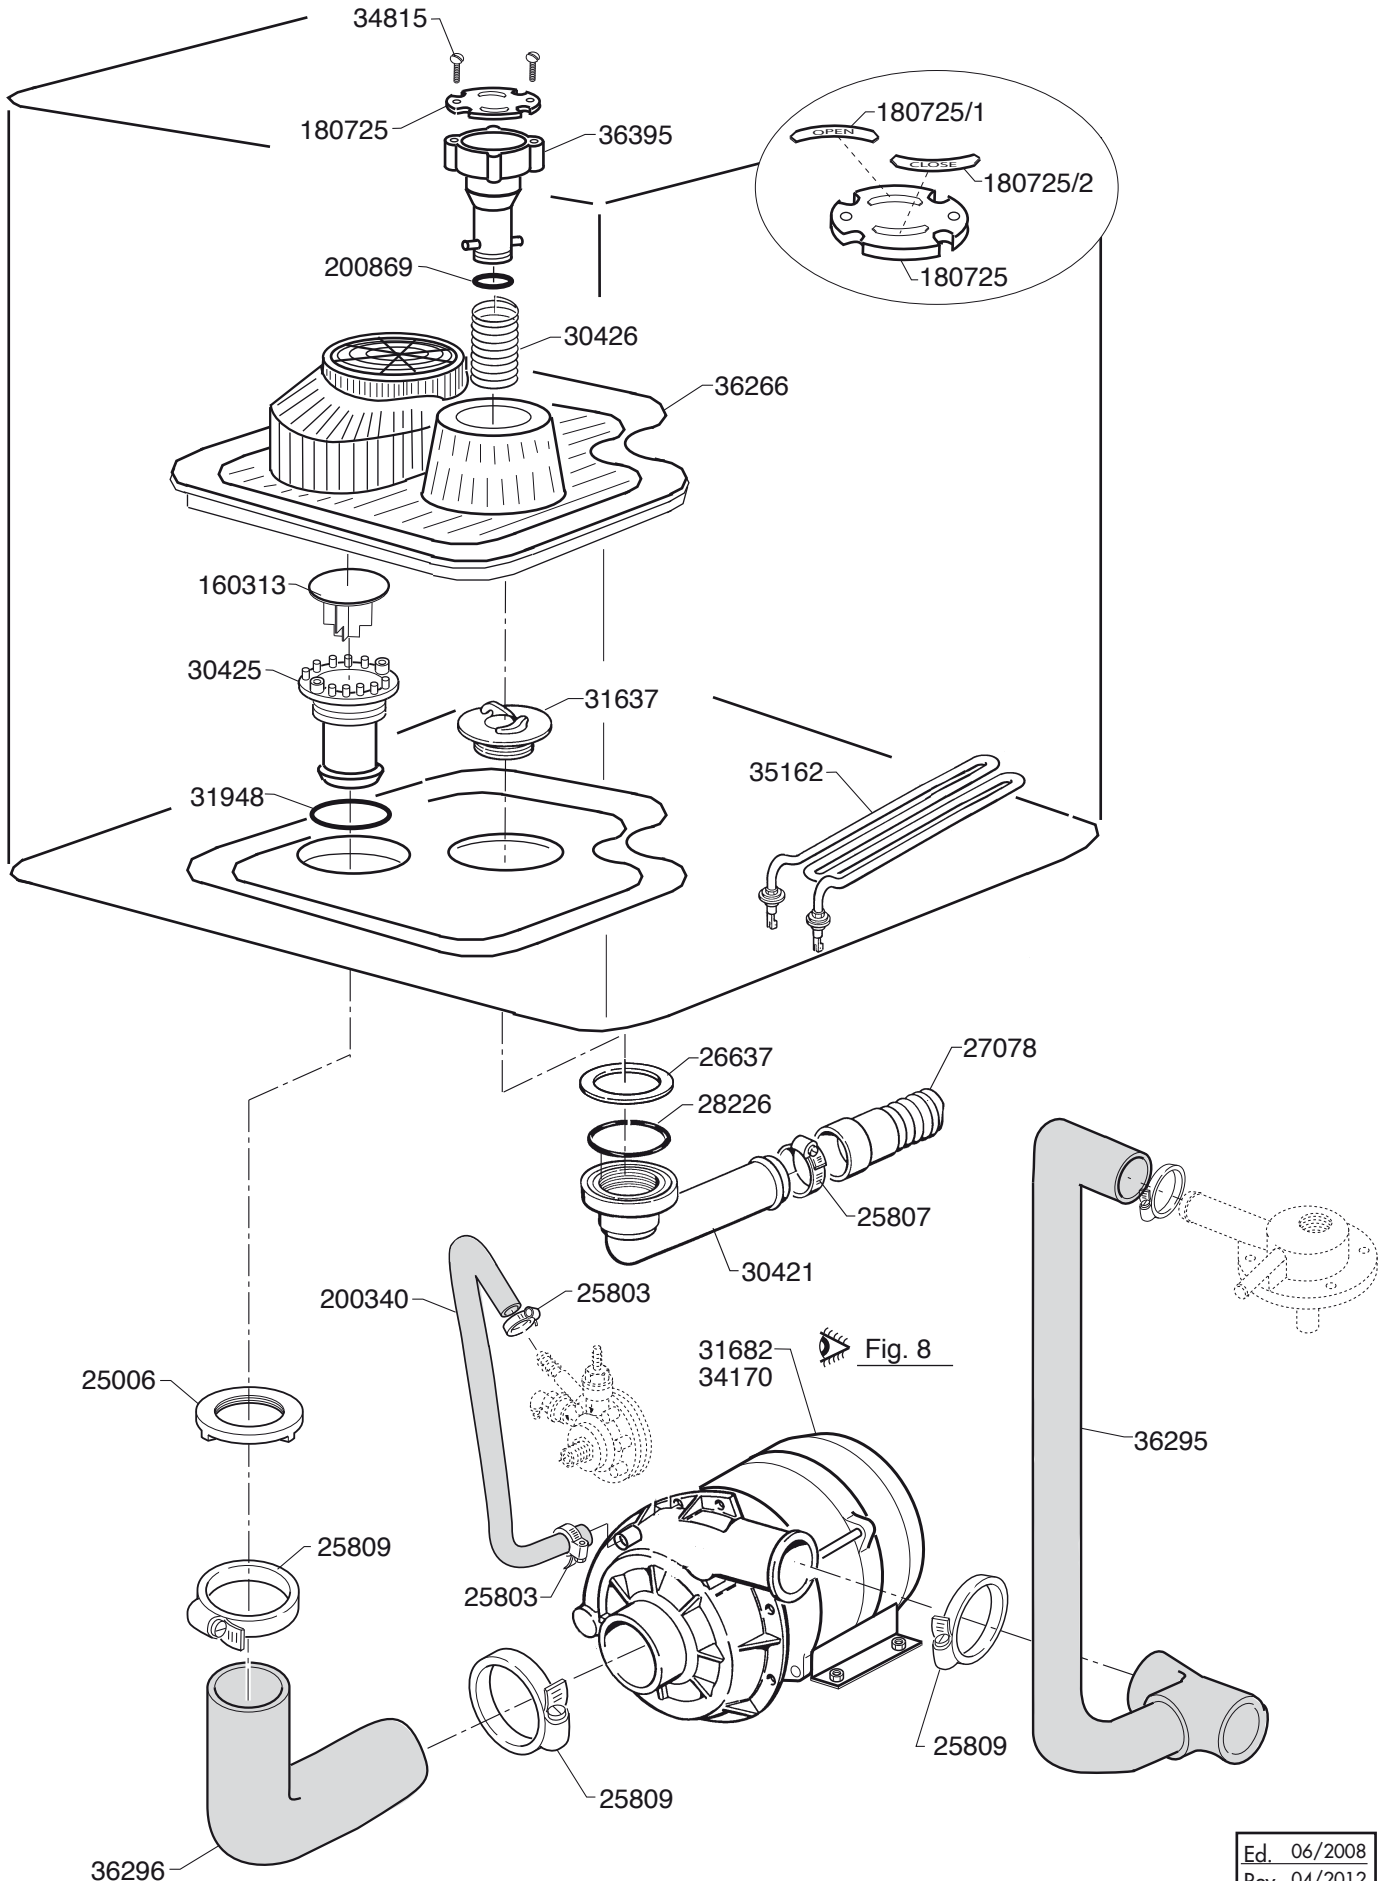

CATALOGO RICAMBI
SPARE PARTS
PIECES DETACHEES
ERSATZTEILE
LISTA DE RECAMBIOS

ST 53 E - DP 45 E
ST 60 E - DP 50 E
ST 53 DE - DP 45 DE
ST 60 DE - DP 50 DE

Fig. 10

VASCA - CUVE - TANK
TANK - CUBA

FIG. 7
ST 53-60 E+DE
DP 45-50 E+DE

ST 60 E
DP 50 E

650138

A