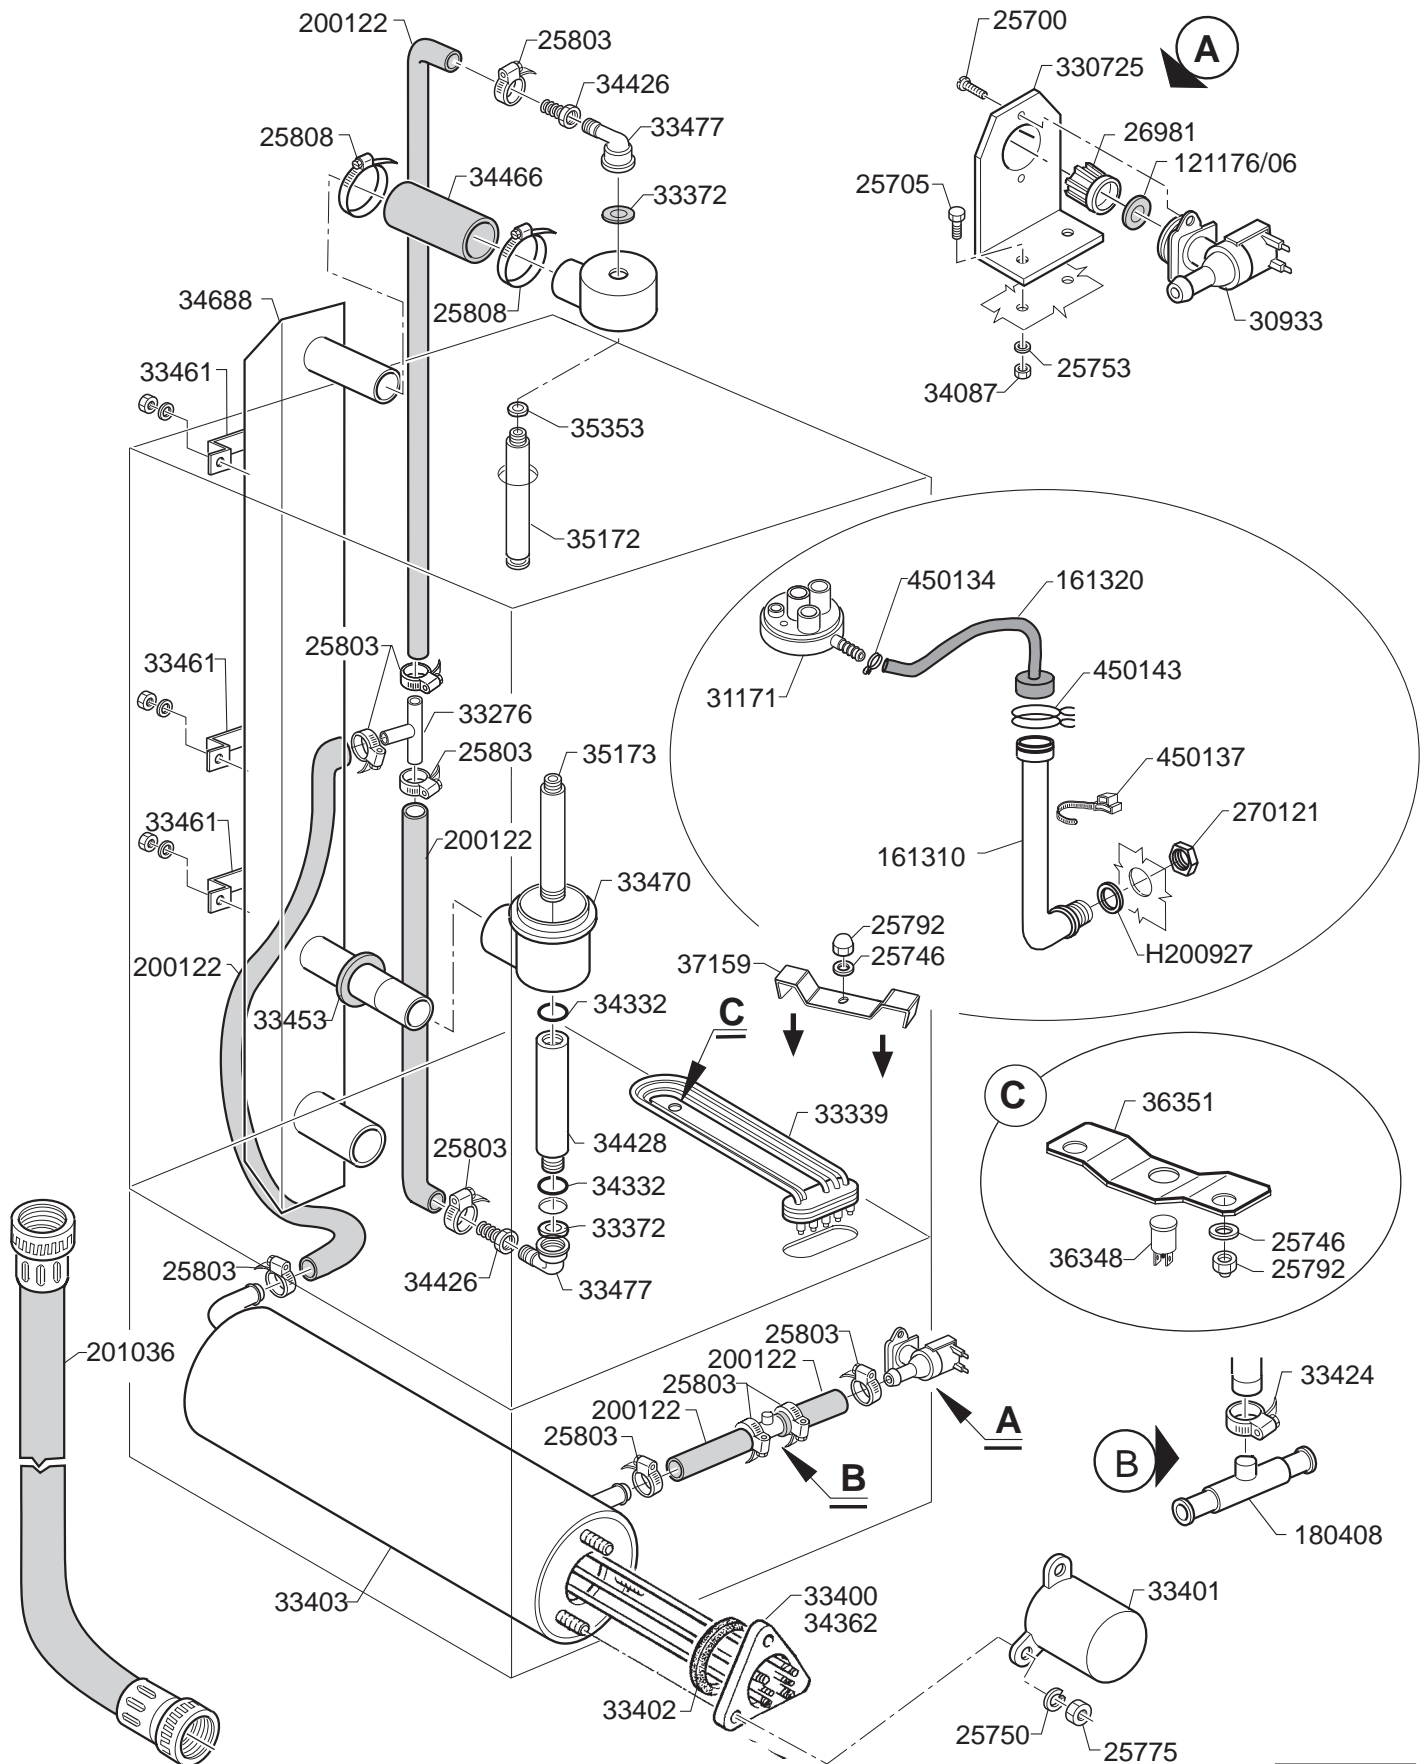

CATALOGO RICAMBI  
SPARE PARTS  
PIECES DETACHEES  
ERSATZTEILE  
LISTA DE RECAMBIOS

Lavastoviglie  
Lavevaisselle  
Geschirrspüler  
Dishwashers  
Lavavajillas

**C 81 E**

**SP 81 E**

Ed. 2010

DOSATORE BRILLANTANTE - FILTRI VASCA  
 DOSEUR PROD. DE RINÇAGE - FILTER DE LA CUVE  
 RINSE AID INJECTOR-TANK FILTER  
 KLARSPÜLER-DOSIERGERÄT - TANKFILTER  
 DOSIFICADOR ABRILLANTADOR - FILTROS BOMBA

**35376**