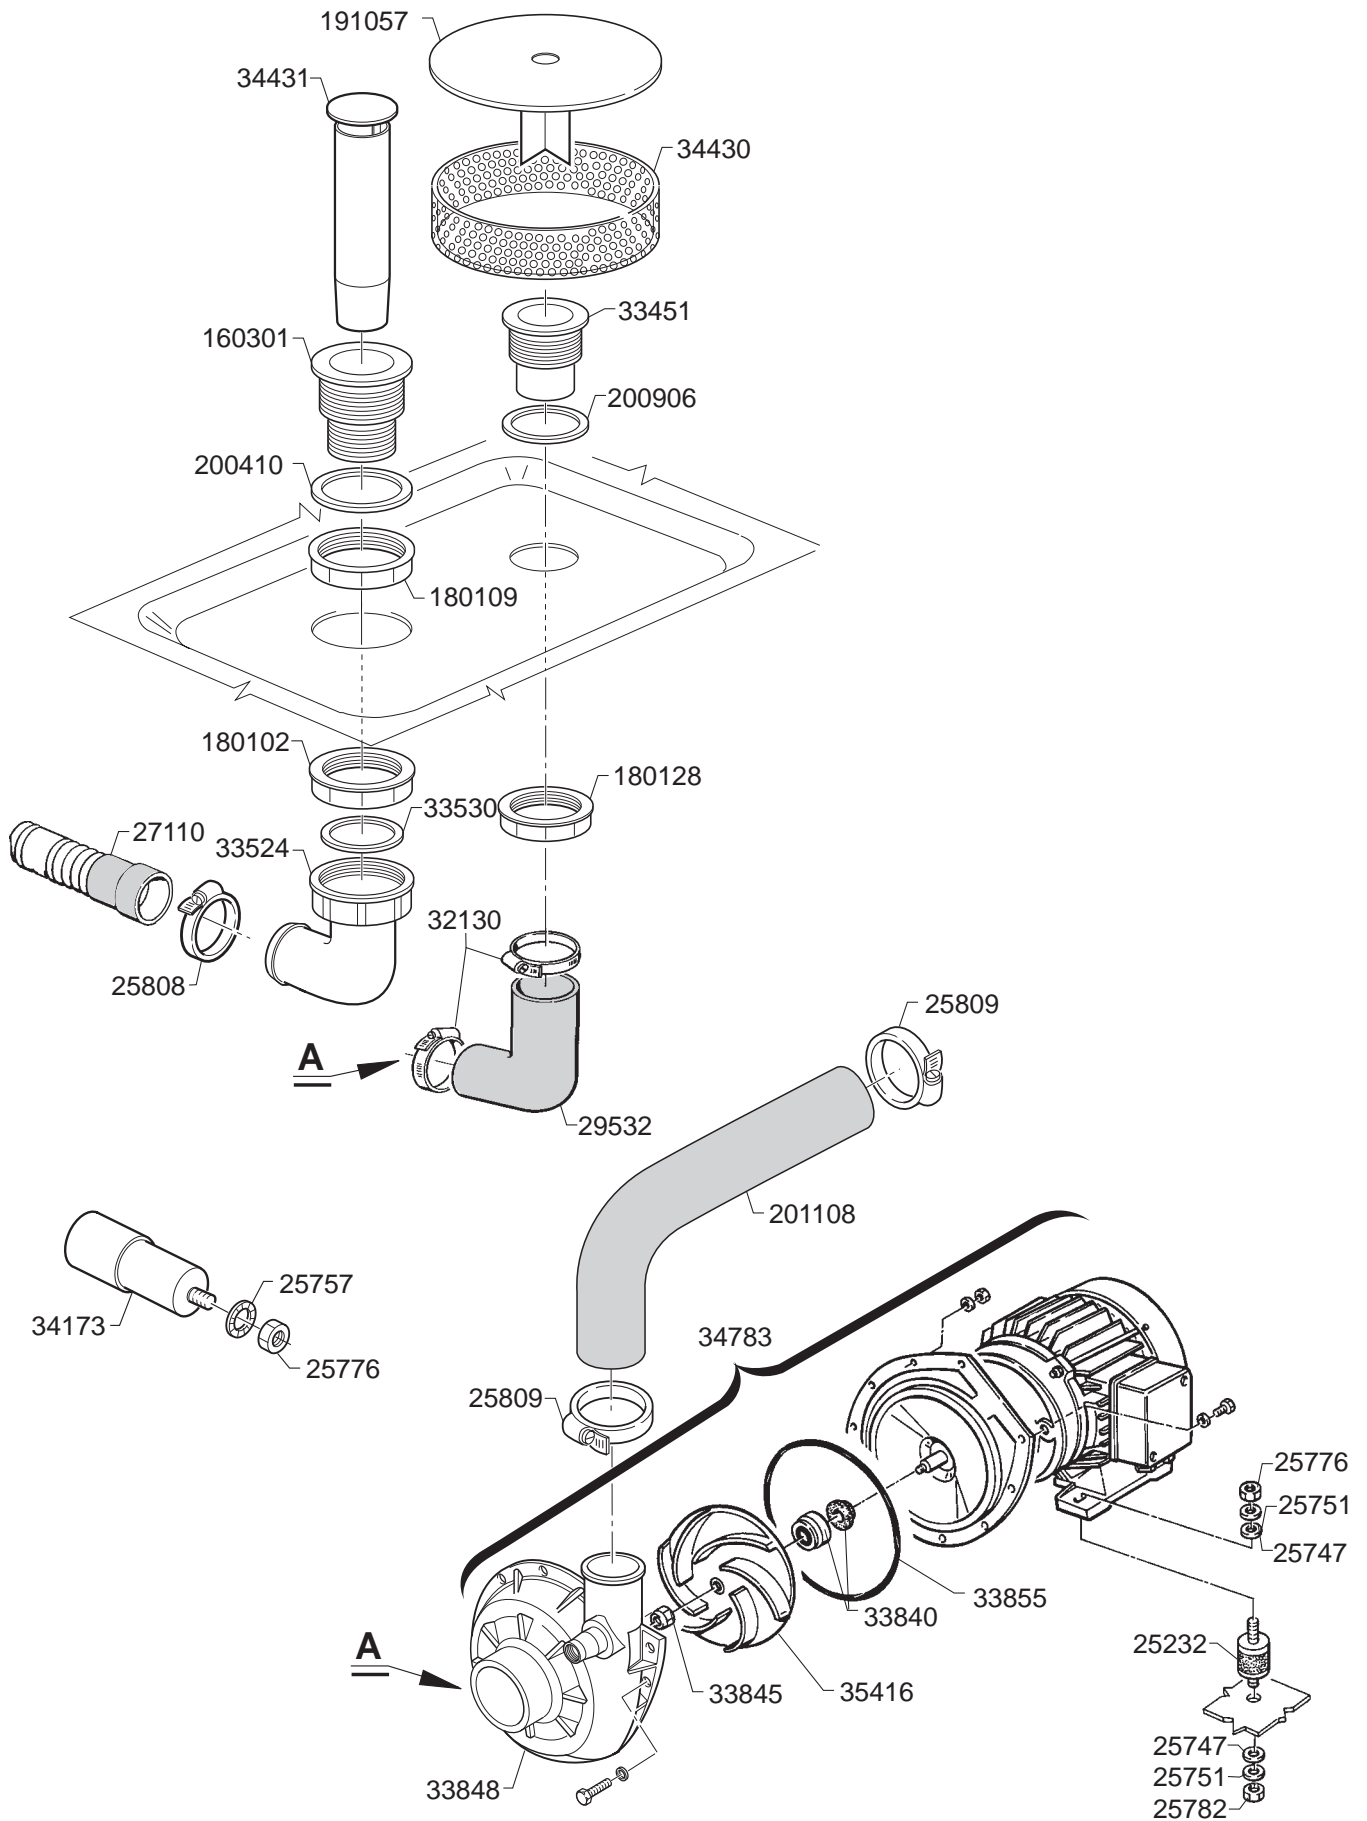

CATALOGO RICAMBI  
SPARE PARTS  
PIECES DETACHEES  
ERSATZTEILE  
LISTA DE RECAMBIOS

Lavastoviglie  
Lavevaisselle  
Geschirrspüler  
Dishwashers  
Lavavajillas

**C 81 E**

**SP 81 E**

Ed. 2010

DOSATORE BRILLANTANTE - FILTRI VASCA  
 DOSEUR PROD. DE RINÇAGE - FILTER DE LA CUVE  
 RINSE AID INJECTOR-TANK FILTER  
 KLARSPÜLER-DOSIERGERÄT - TANKFILTER  
 DOSIFICADOR ABRILLANTADOR - FILTROS BOMBA

**35376**