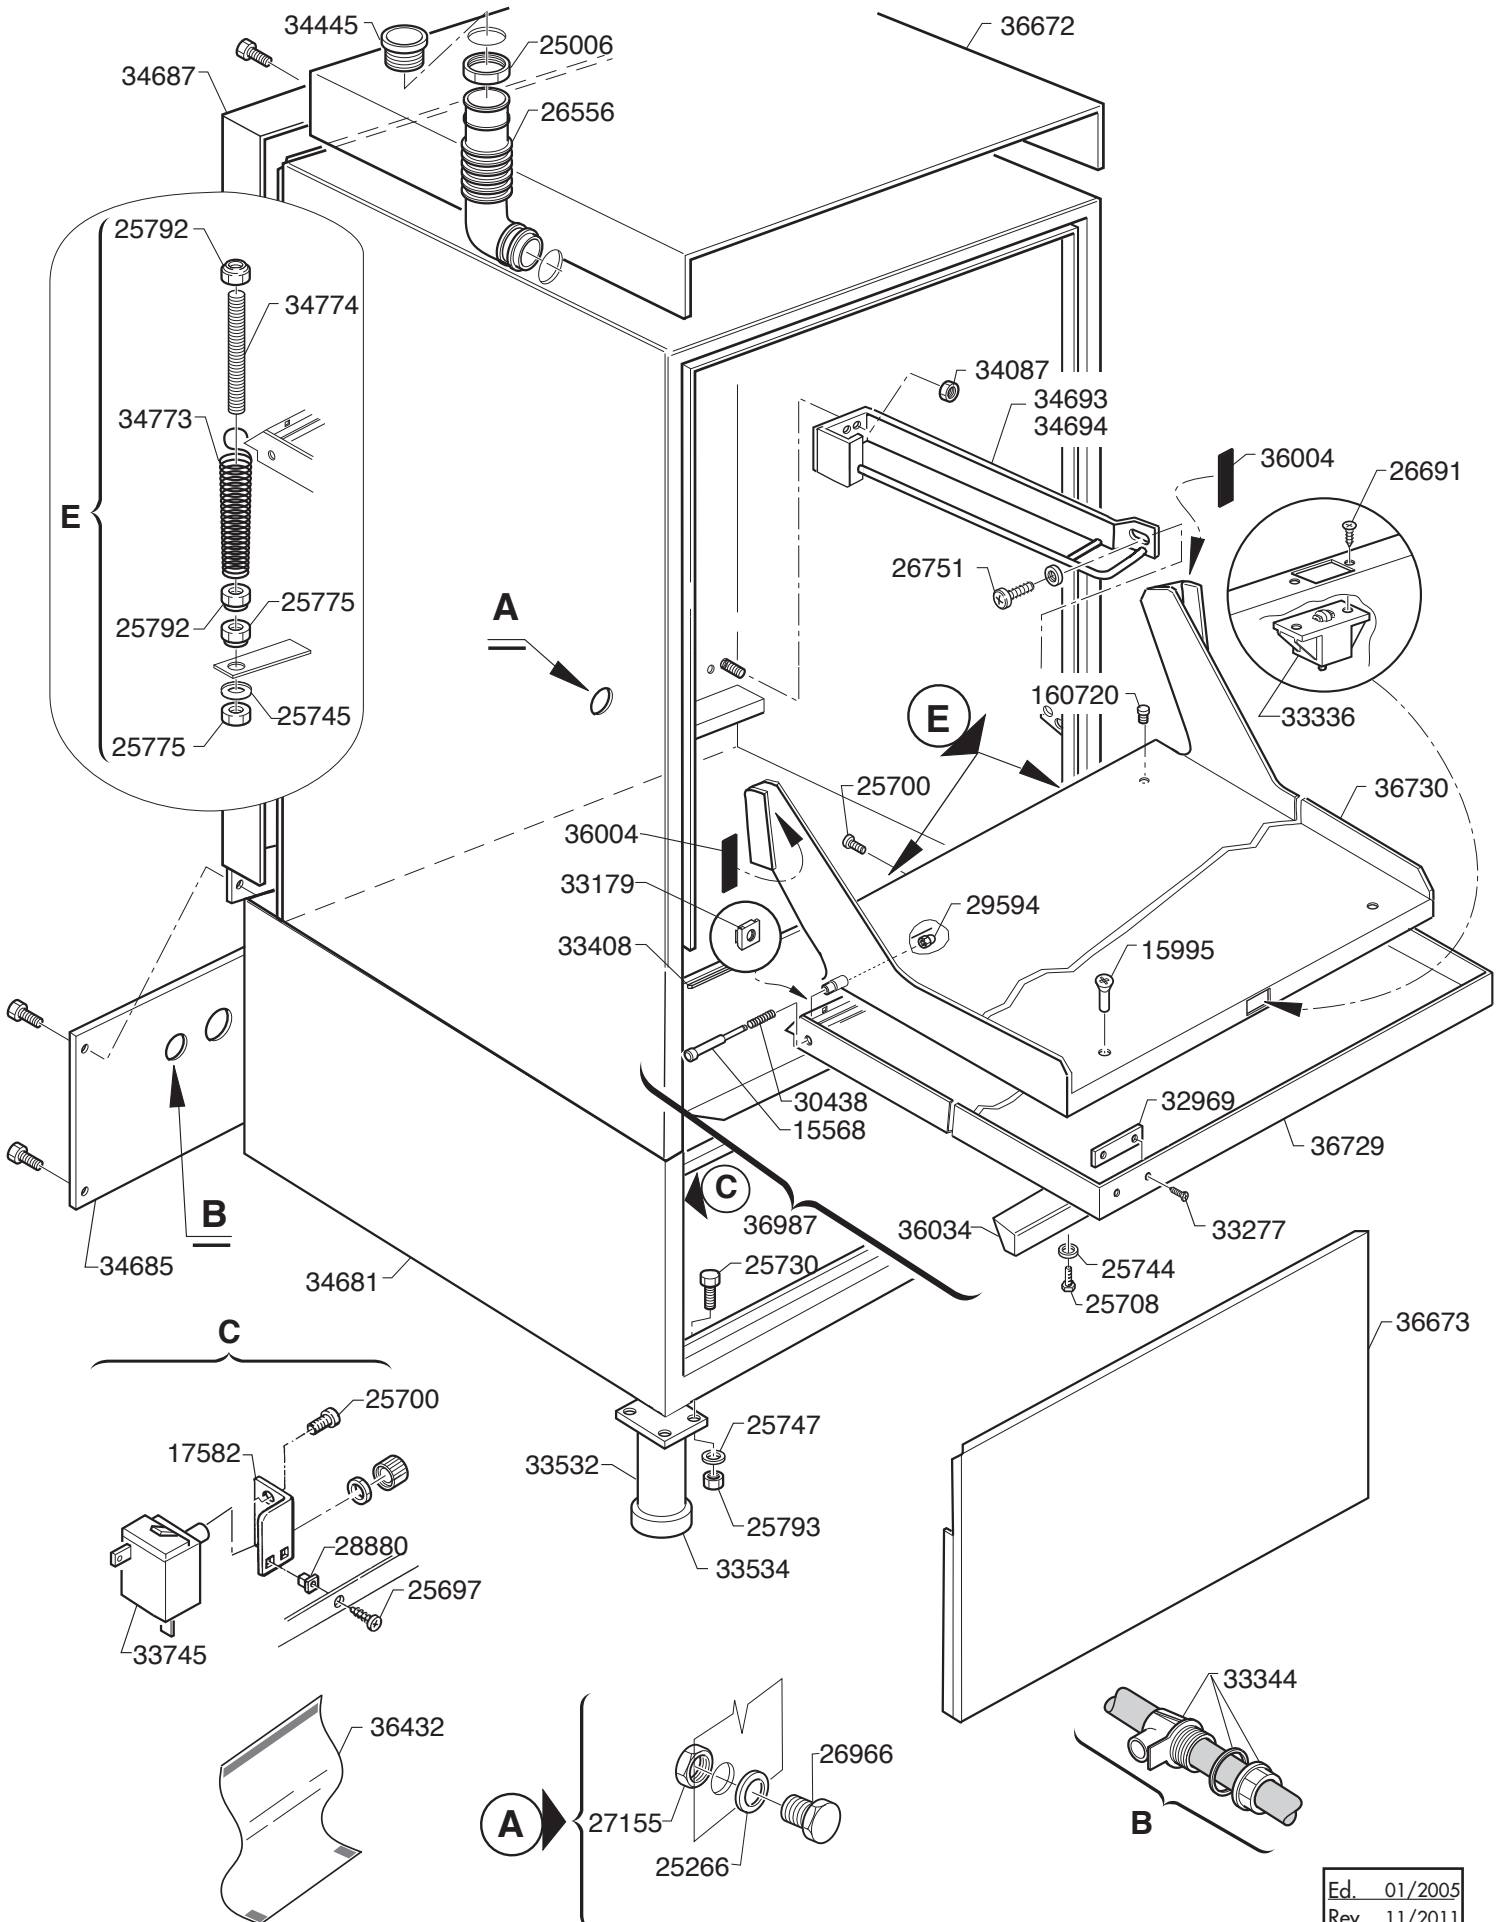

CATALOGO RICAMBI  
SPARE PARTS  
PIECES DETACHEES  
ERSATZTEILE  
LISTA DE RECAMBIOS

Lavastoviglie  
Lavevaisselle  
Geschirrspüler  
Dishwashers  
Lavavajillas

**C 81 E**

**SP 81 E**

Ed. 2010

DOSATORE BRILLANTANTE - FILTRI VASCA  
 DOSEUR PROD. DE RINÇAGE - FILTER DE LA CUVE  
 RINSE AID INJECTOR-TANK FILTER  
 KLARSPÜLER-DOSIERGERÄT - TANKFILTER  
 DOSIFICADOR ABRILLANTADOR - FILTROS BOMBA

**35376**