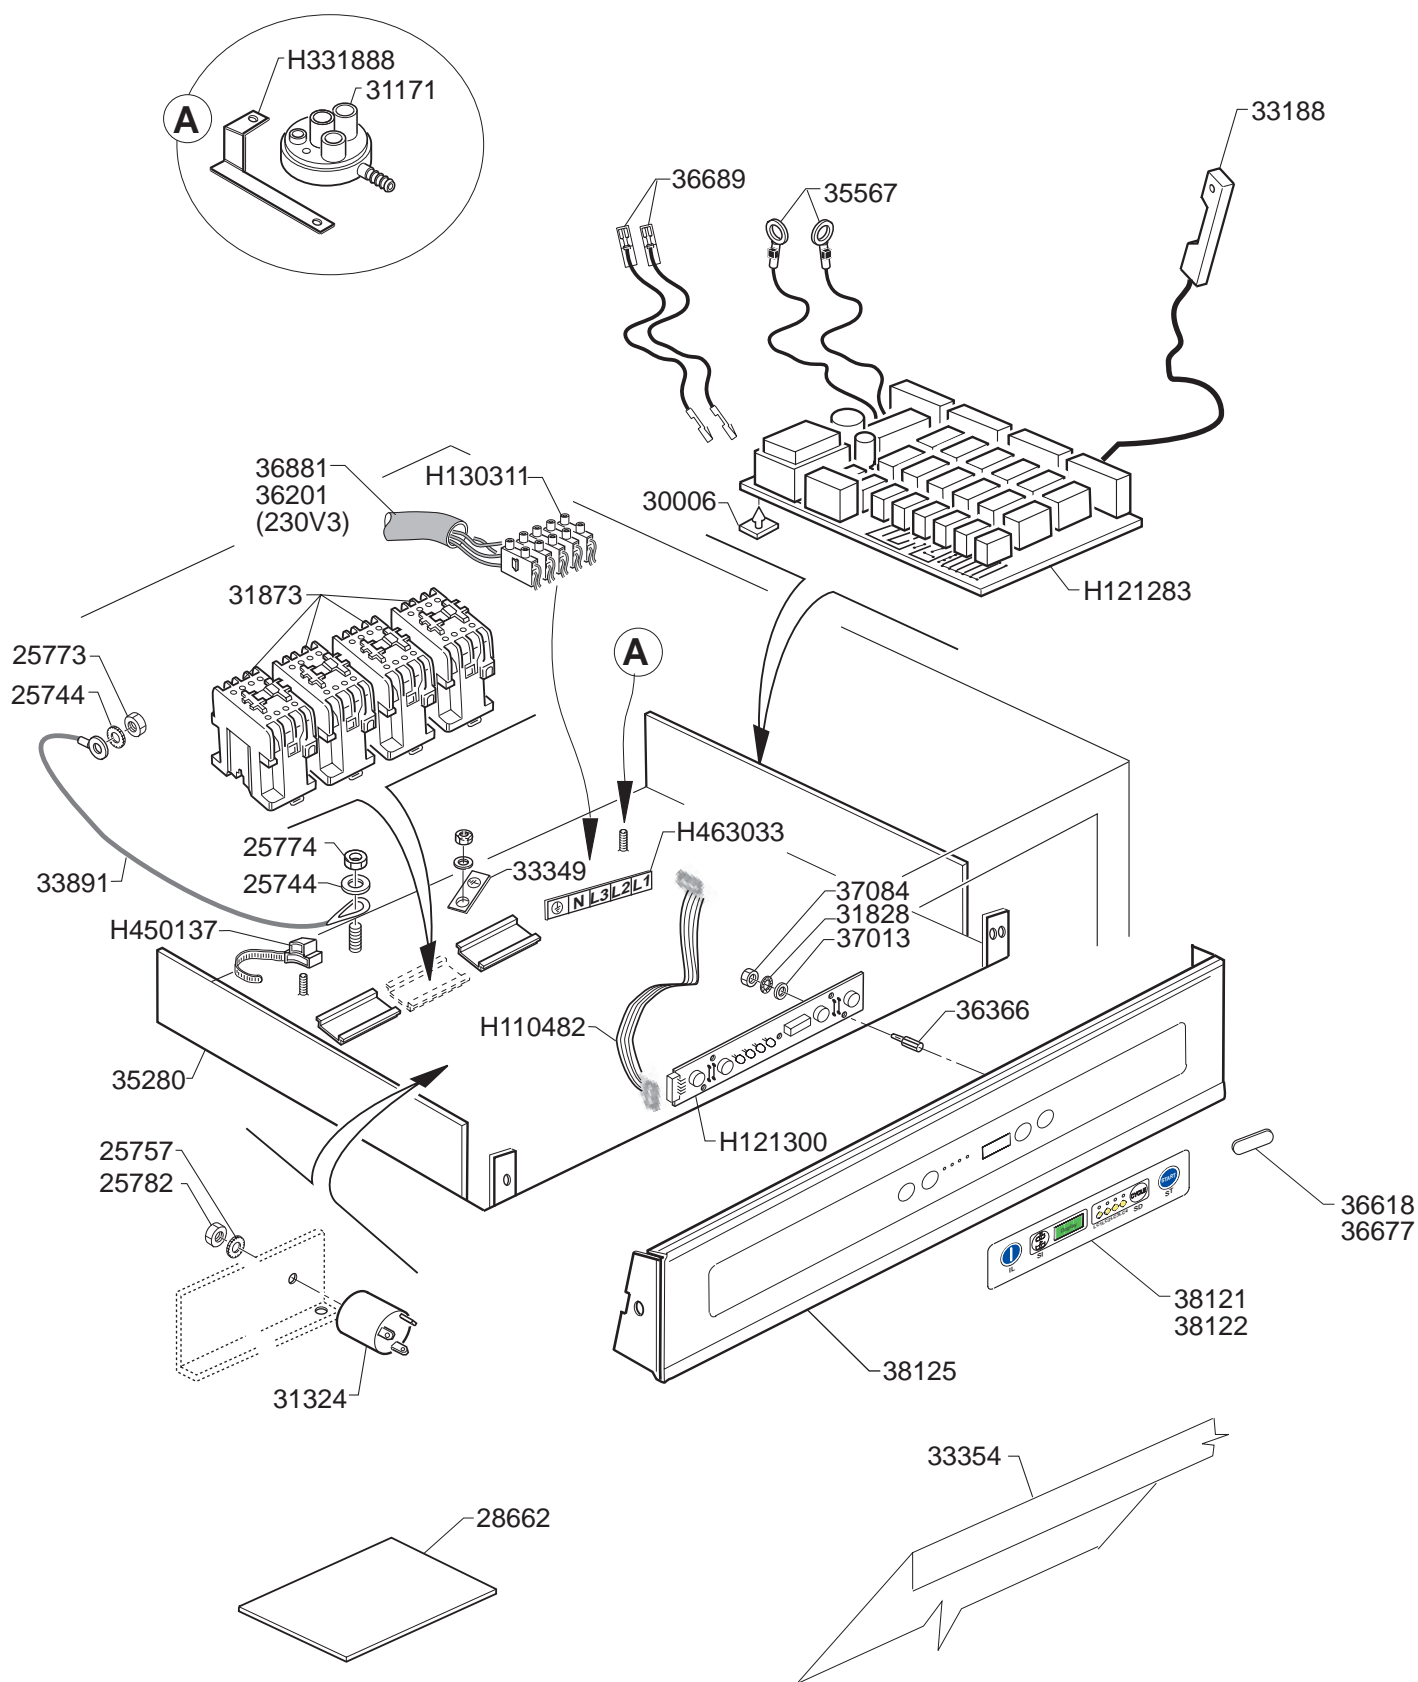

CATALOGO RICAMBI  
SPARE PARTS  
PIECES DETACHEES  
ERSATZTEILE  
LISTA DE RECAMBIOS

Lavastoviglie  
Lavevaisselle  
Geschirrspüler  
Dishwashers  
Lavavajillas

**C 81 E**

**SP 81 E**

Ed. 2010

DOSATORE BRILLANTANTE - FILTRI VASCA  
 DOSEUR PROD. DE RINÇAGE - FILTER DE LA CUVE  
 RINSE AID INJECTOR-TANK FILTER  
 KLARSPÜLER-DOSIERGERÄT - TANKFILTER  
 DOSIFICADOR ABRILLANTADOR - FILTROS BOMBA

**35376**