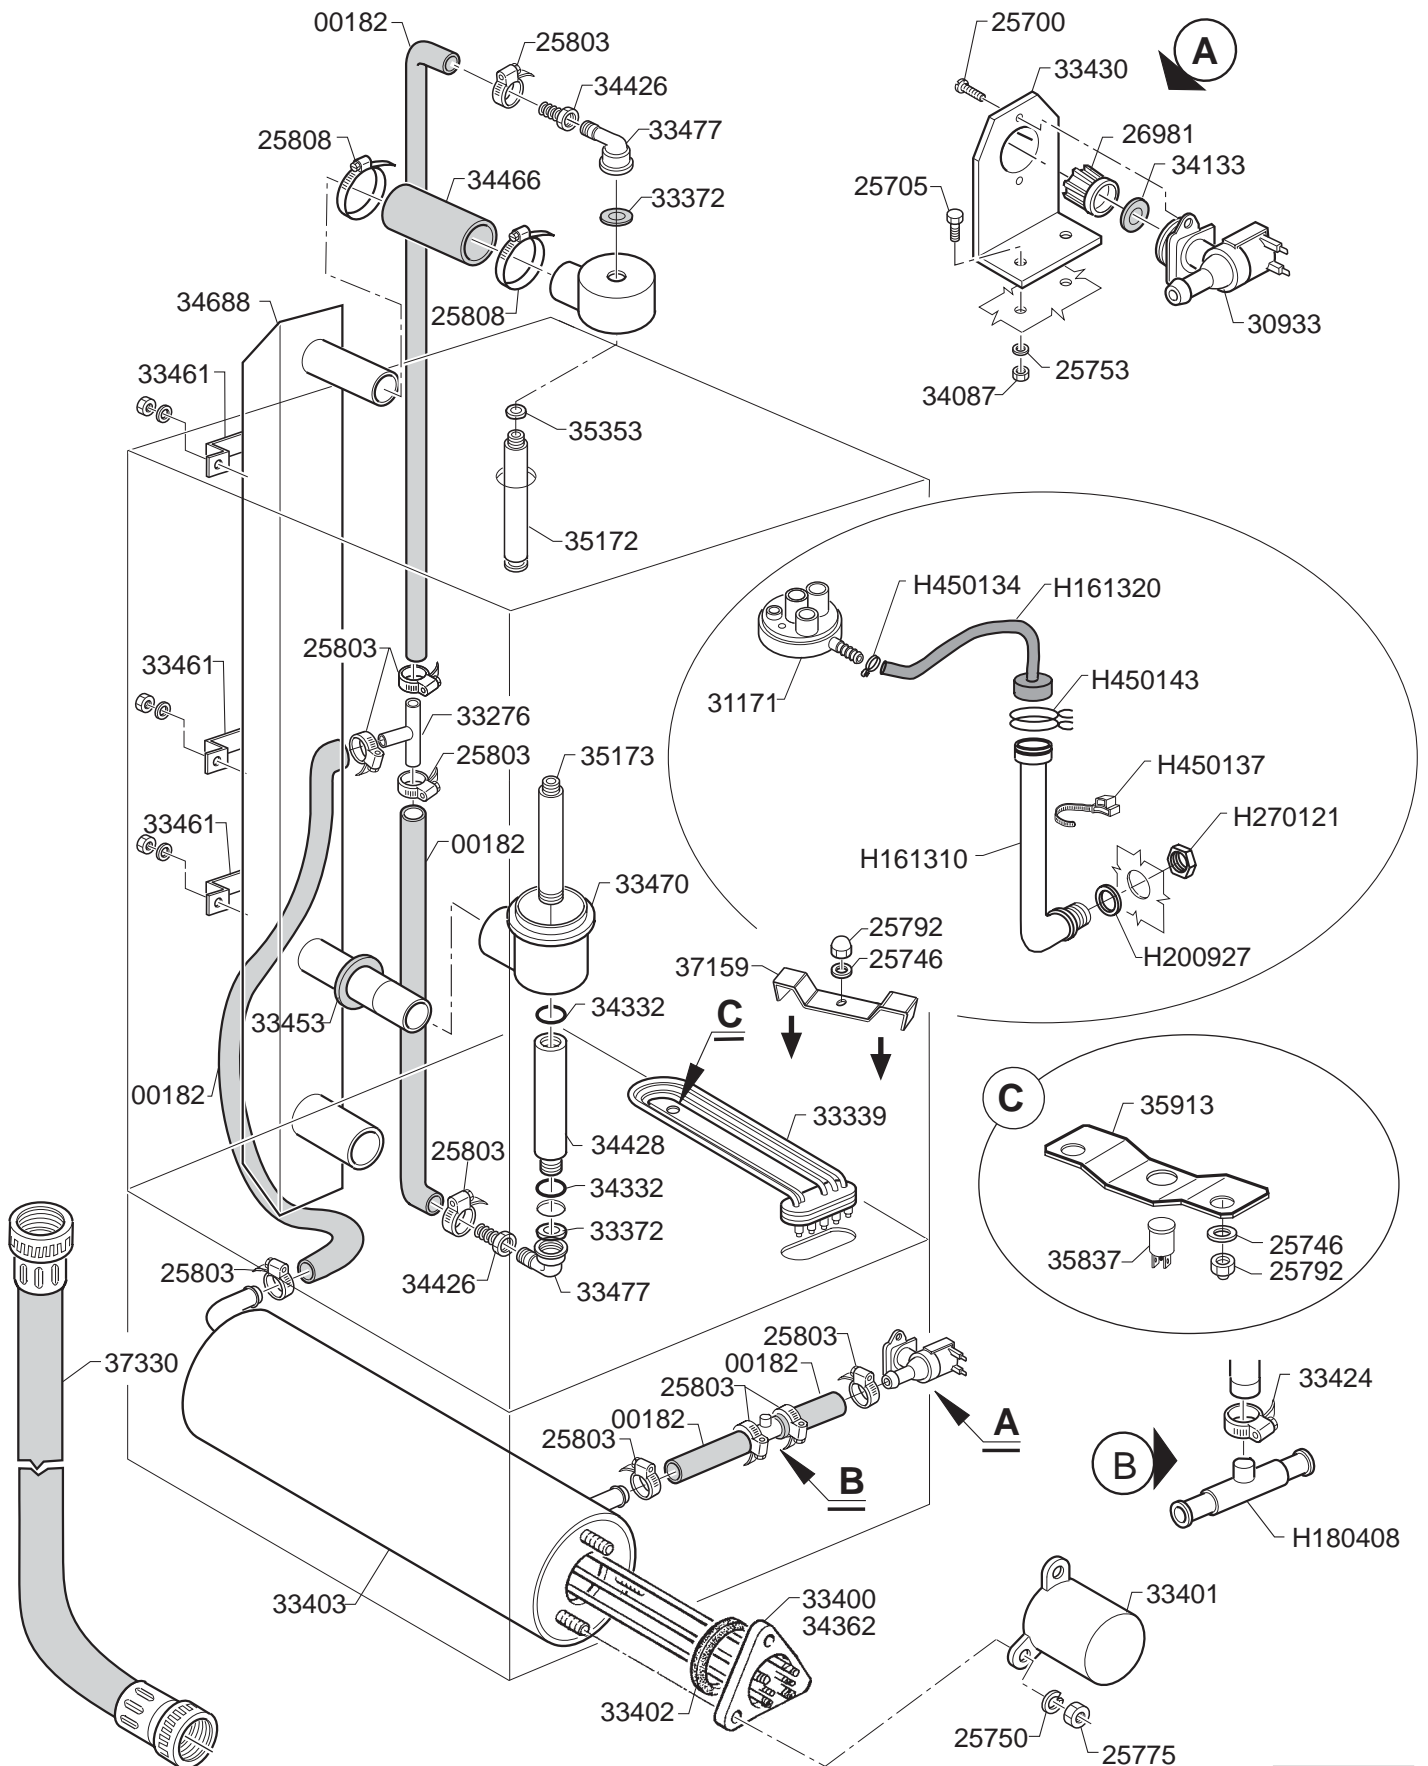

CATALOGO RICAMBI  
SPARE PARTS  
PIECES DETACHEES  
ERSATZTEILE  
LISTA DE RECAMBIOS

Lavastoviglie  
Lavevaisselle  
Geschirrspüler  
Dishwashers  
Lavavajillas

**C 81 E**

**SP 81 E**

Ed. 2010

DOSATORE BRILLANTANTE - FILTRI VASCA  
 DOSEUR PROD. DE RINÇAGE - FILTER DE LA CUVE  
 RINSE AID INJECTOR-TANK FILTER  
 KLARSPÜLER-DOSIERGERÄT - TANKFILTER  
 DOSIFICADOR ABRILLANTADOR - FILTROS BOMBA

**35376**