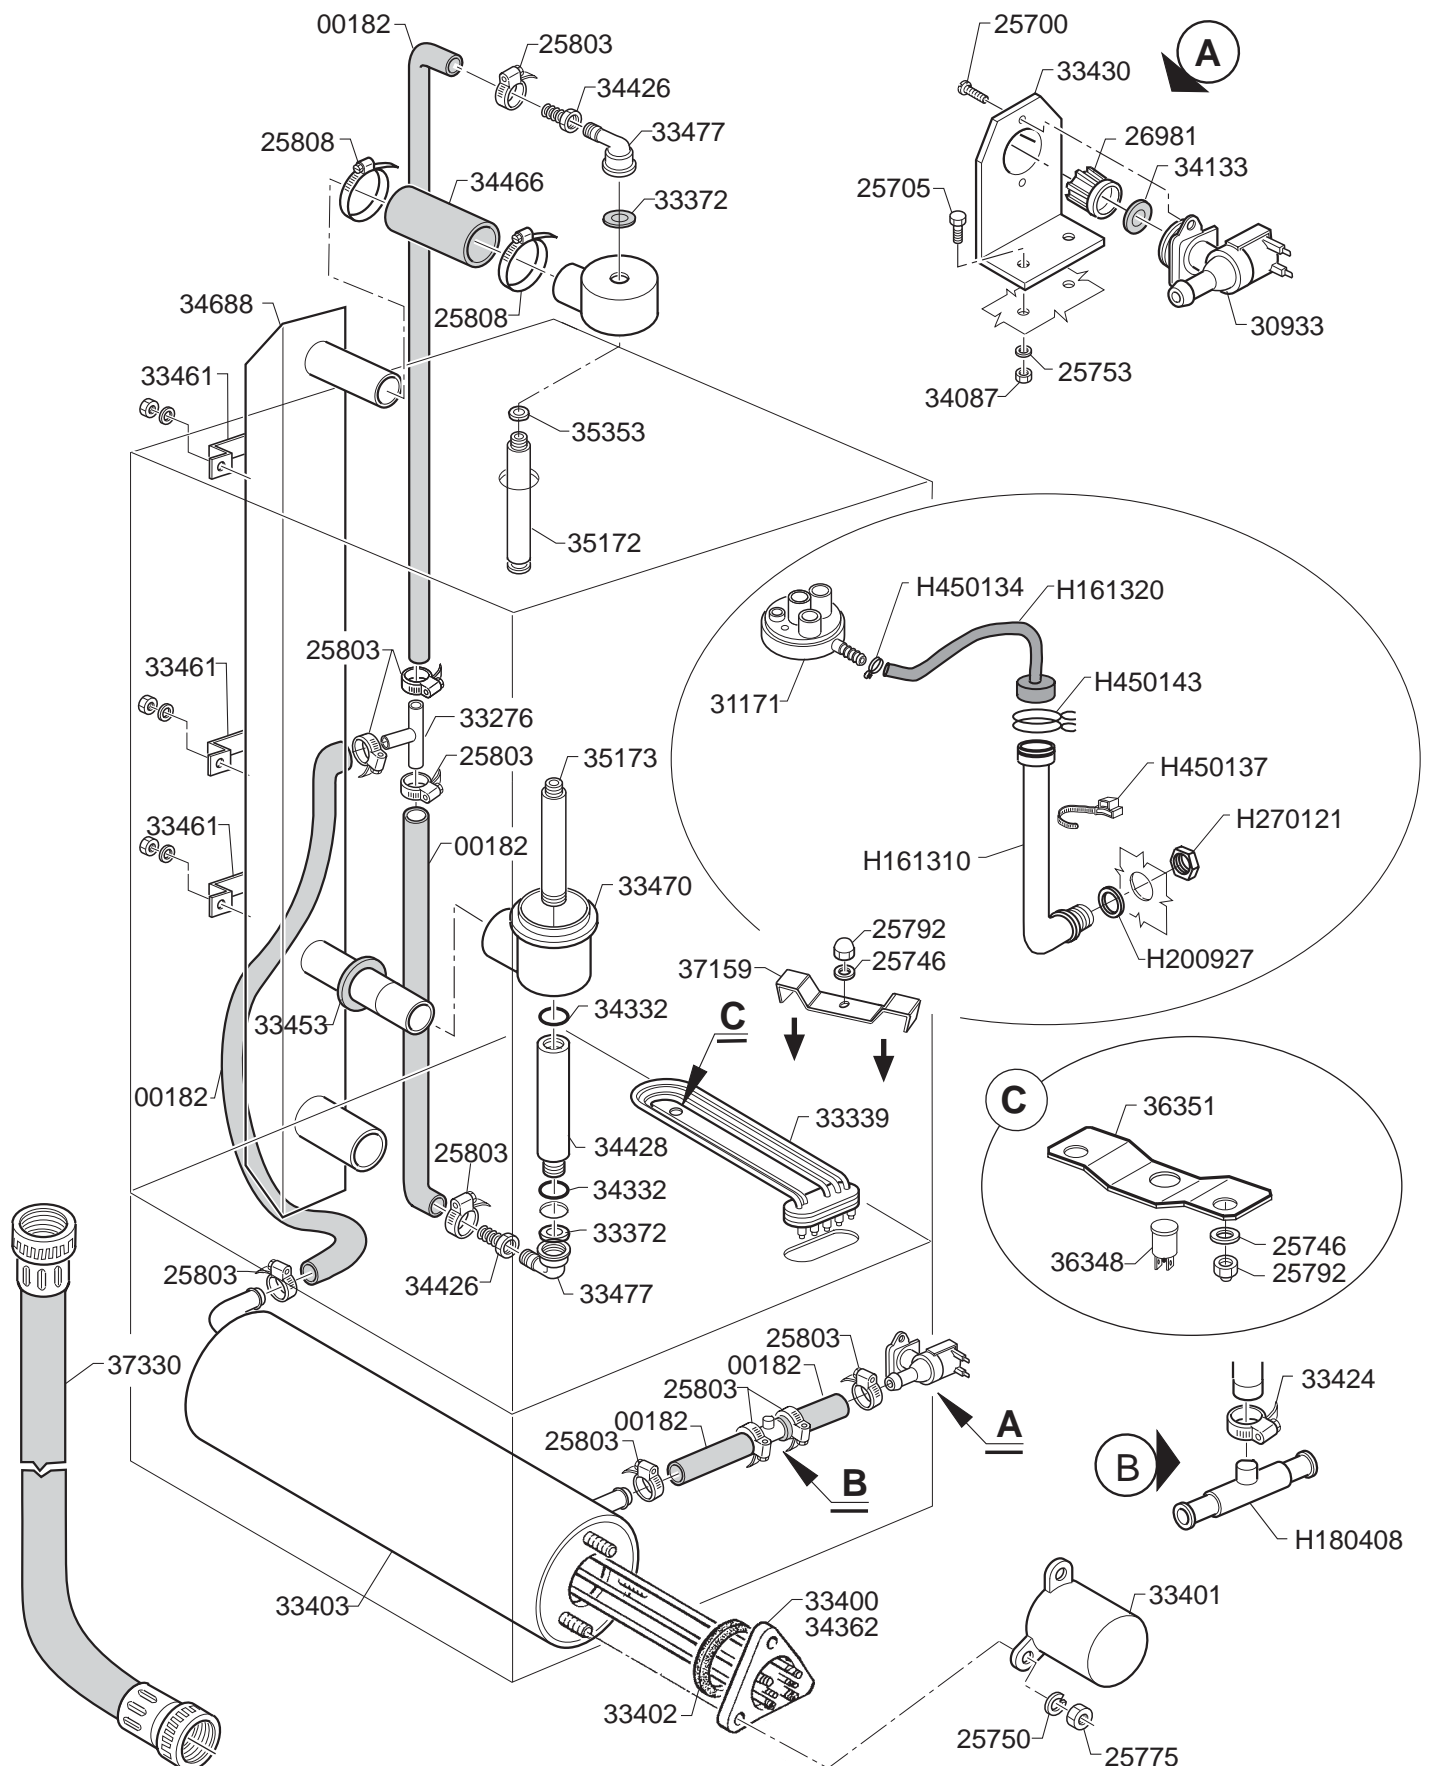

CATALOGO RICAMBI  
SPARE PARTS  
PIECES DETACHEES  
ERSATZTEILE  
LISTA DE RECAMBIOS

Lavastoviglie  
Lavevaisselle  
Geschirrspüler  
Dishwashers  
Lavavajillas

**C 81 E**

**SP 81 E**

Ed. 2010

DOSATORE BRILLANTANTE - FILTRI VASCA  
 DOSEUR PROD. DE RINÇAGE - FILTER DE LA CUVE  
 RINSE AID INJECTOR-TANK FILTER  
 KLARSPÜLER-DOSIERGERÄT - TANKFILTER  
 DOSIFICADOR ABRILLANTADOR - FILTROS BOMBA

**35376**