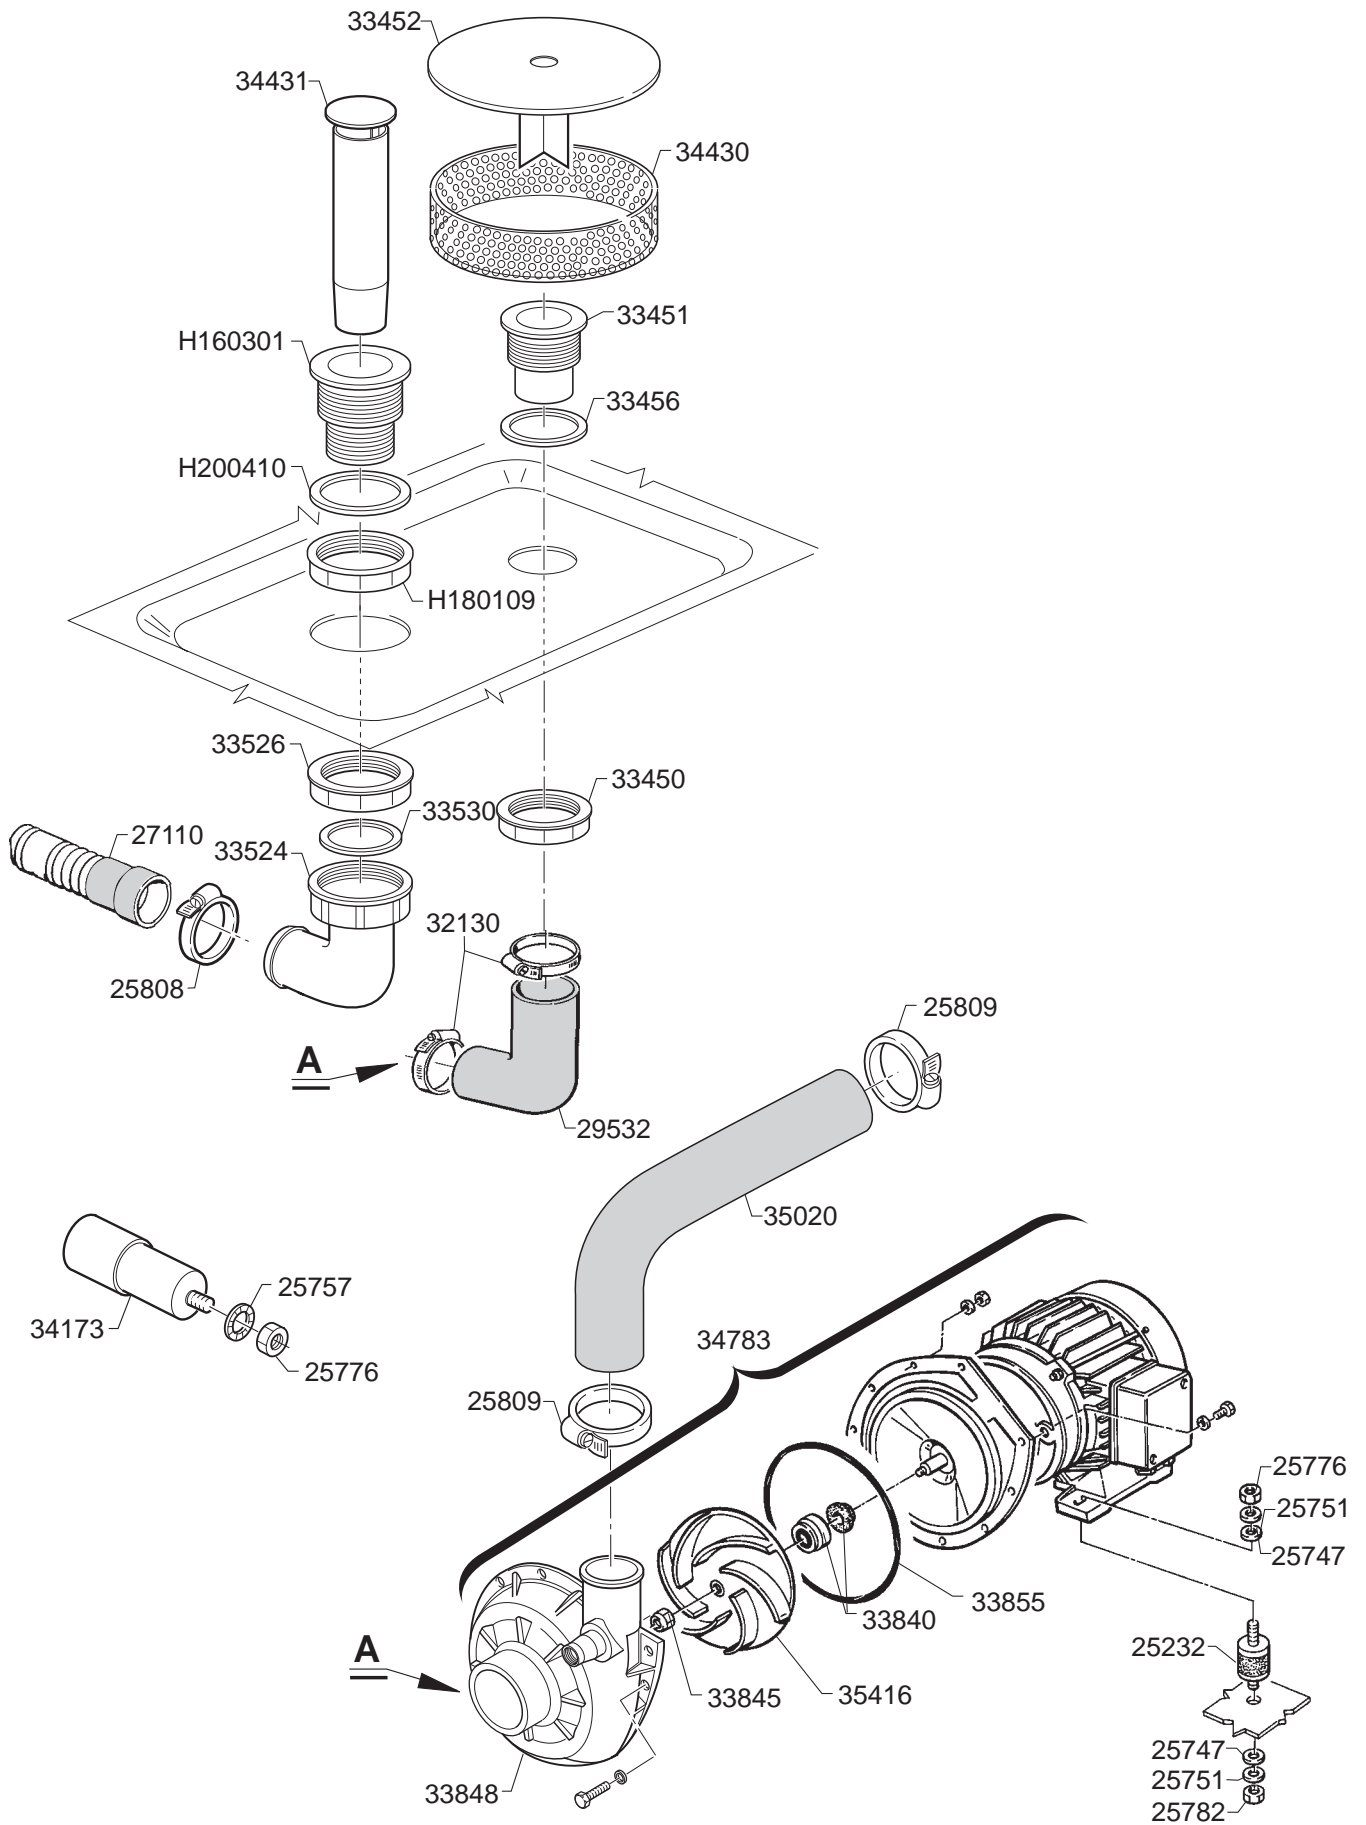

CATALOGO RICAMBI  
SPARE PARTS  
PIECES DETACHEES  
ERSATZTEILE  
LISTA DE RECAMBIOS

Lavastoviglie  
Lavevaisselle  
Geschirrspüler  
Dishwashers  
Lavavajillas

**C 81 E**

**SP 81 E**

Ed. 2010

DOSATORE BRILLANTANTE - FILTRI VASCA  
 DOSEUR PROD. DE RINÇAGE - FILTER DE LA CUVE  
 RINSE AID INJECTOR-TANK FILTER  
 KLARSPÜLER-DOSIERGERÄT - TANKFILTER  
 DOSIFICADOR ABRILLANTADOR - FILTROS BOMBA

**35376**