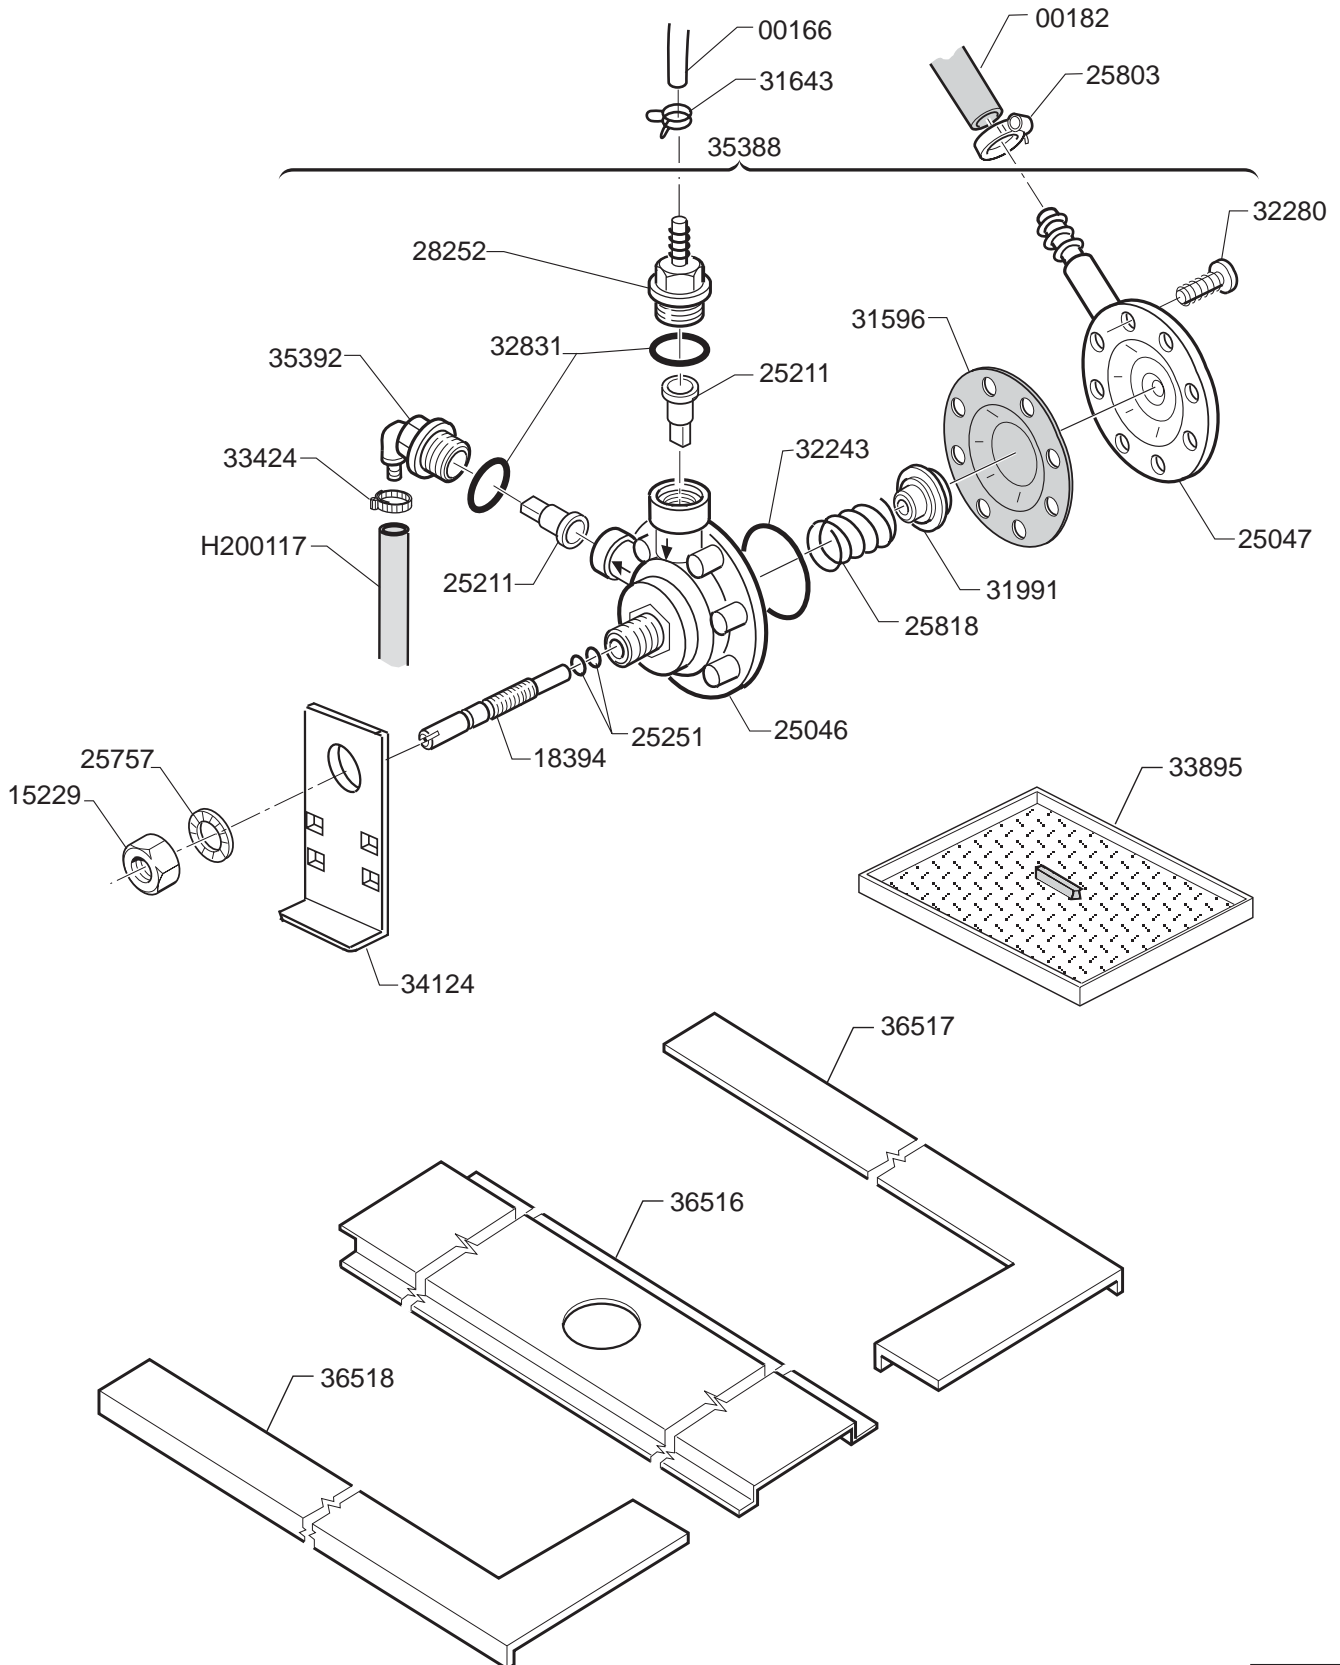

CATALOGO RICAMBI  
SPARE PARTS  
PIECES DETACHEES  
ERSATZTEILE  
LISTA DE RECAMBIOS

Lavastoviglie  
Lavevaisselle  
Geschirrspüler  
Dishwashers  
Lavavajillas

**C 81 E**

**SP 81 E**

Ed. 2010

DOSATORE BRILLANTANTE - FILTRI VASCA  
 DOSEUR PROD. DE RINÇAGE - FILTER DE LA CUVE  
 RINSE AID INJECTOR-TANK FILTER  
 KLARSPÜLER-DOSIERGERÄT - TANKFILTER  
 DOSIFICADOR ABRILLANTADOR - FILTROS BOMBA

**35376**