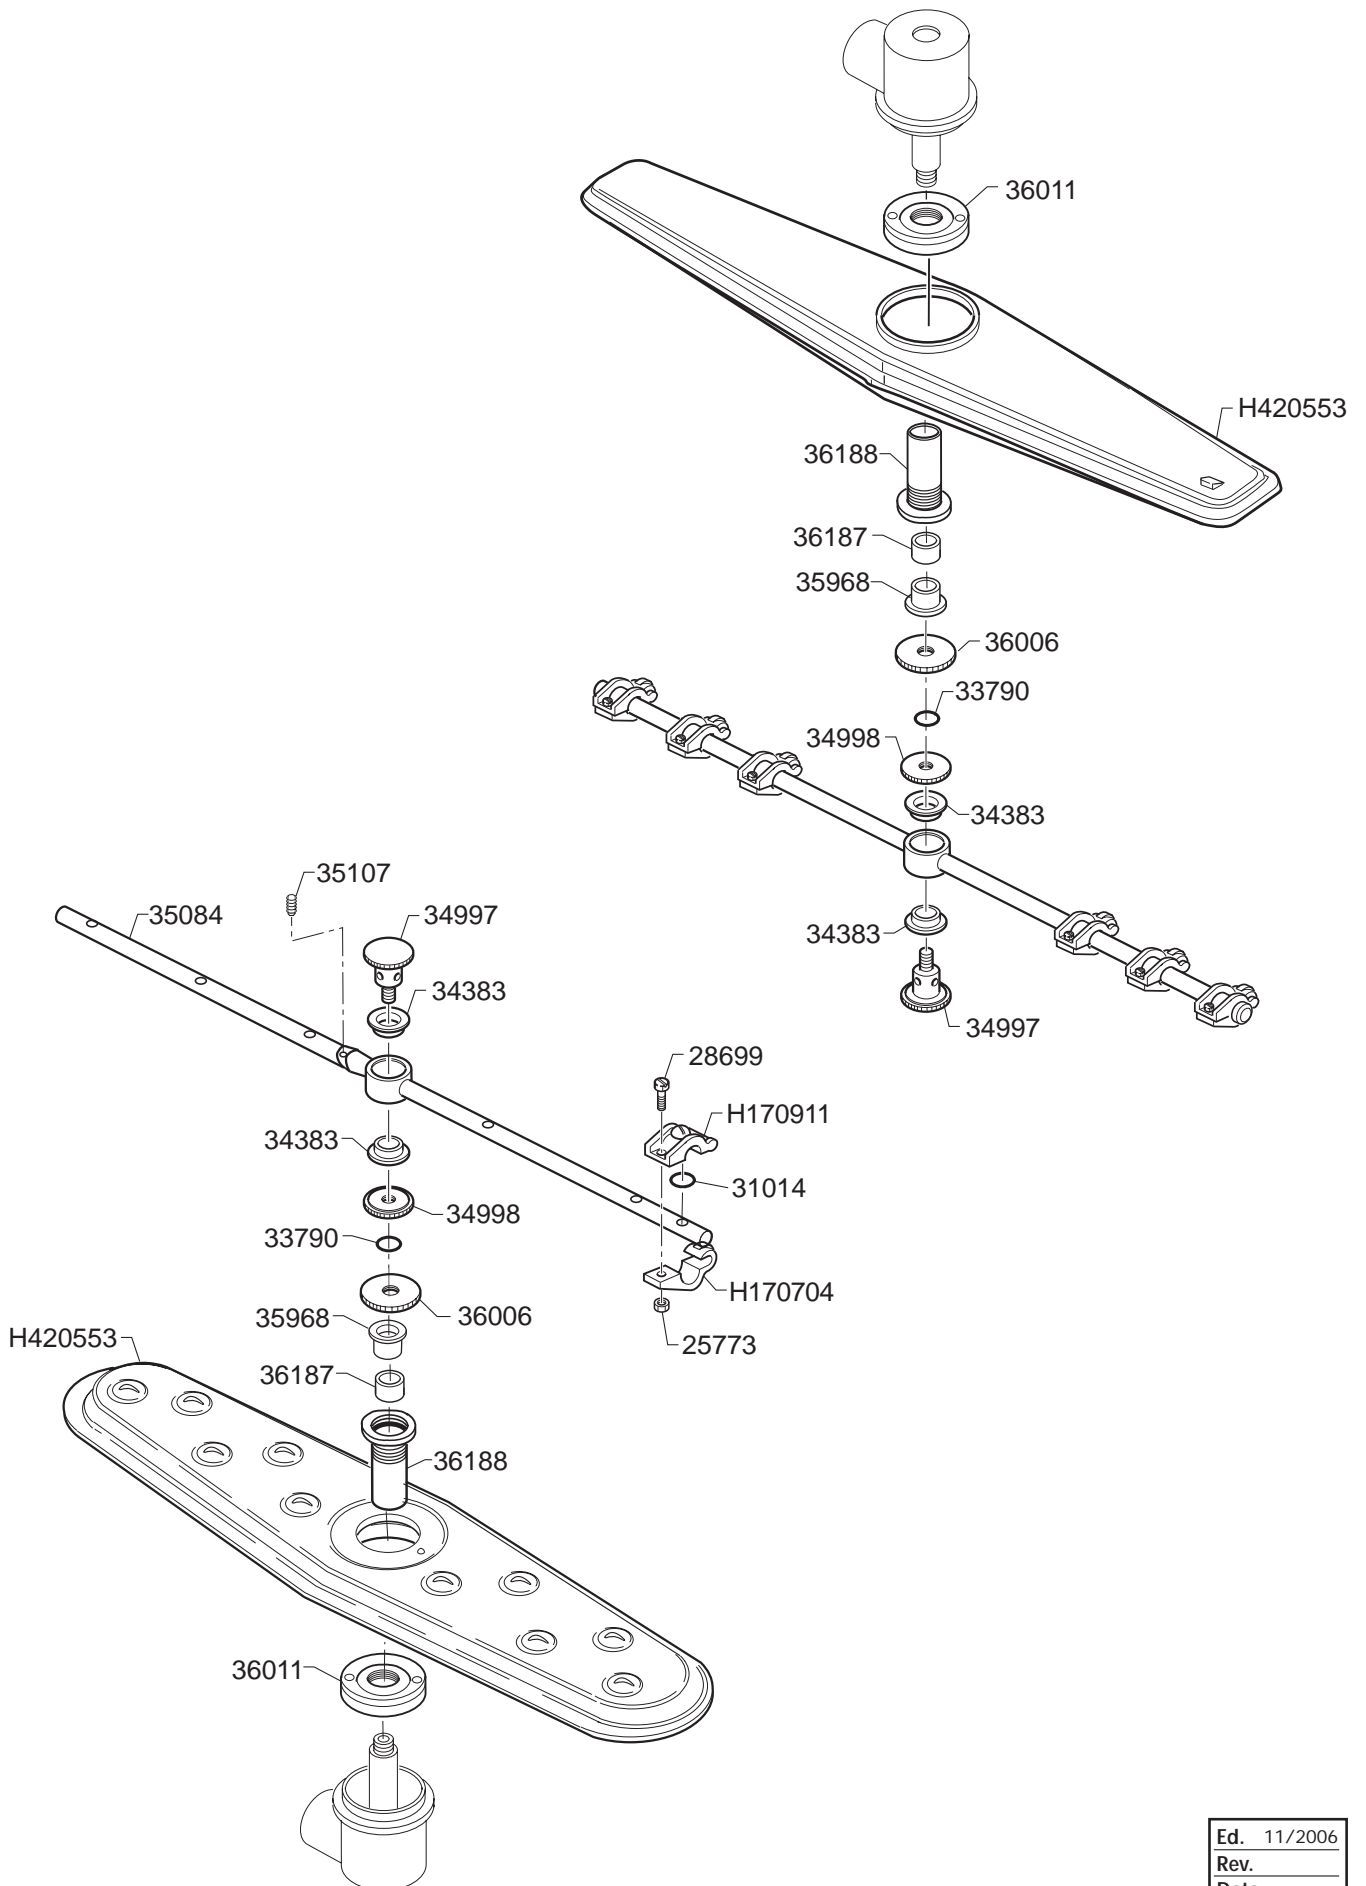

CATALOGO RICAMBI  
SPARE PARTS  
PIECES DETACHEES  
ERSATZTEILE  
LISTA DE RECAMBIOS

Lavastoviglie  
Lavevaisselle  
Geschirrspüler  
Dishwashers  
Lavavajillas

**C 81 E**

**SP 81 E**

Ed. 2010

DOSATORE BRILLANTANTE - FILTRI VASCA  
 DOSEUR PROD. DE RINÇAGE - FILTER DE LA CUVE  
 RINSE AID INJECTOR-TANK FILTER  
 KLARSPÜLER-DOSIERGERÄT - TANKFILTER  
 DOSIFICADOR ABRILLANTADOR - FILTROS BOMBA

**35376**